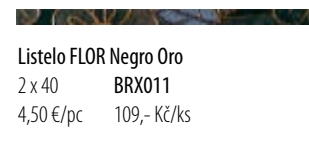

Listelo FLOR Negro Plata
2 x 40 **BRX016**
4,50 €/pc 109,- Kč/ks