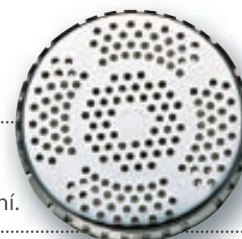

1x Sání

Krytka bezpečnostního sání.