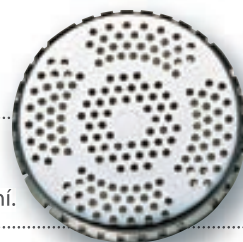

1x Sání

Krytka bezpečnostního sání.

2x Regulátor přísávání vzduchu

Prísávání vzduchu je rozdělené na dva okruhy. S průtokově uzavíratelnými tryskami tak soustřeďuje intenzitu masáže do jedné nebo druhé poloviny vany.