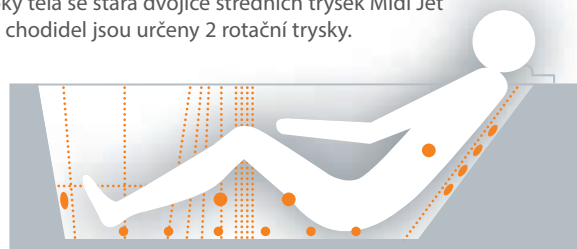

Tvar vany a umístění trysek jsou dokonale přizpůsobeny poloze lidského těla při koupeli, čímž je zabezpečen nejvyšší možný účinek masáže.

Hlavními tryskami ve vaně jsou standardní, velmi výkonné 4 boční trysky Super Jet. K masáži často problémových zádoových partií jsou určeny 4 páry vertikálně umístěných mikrotrysek.

O lokty a boky těla se stará dvojice středních trysek Midi Jet a pro masáž chodidel jsou určeny 2 rotační trysky.