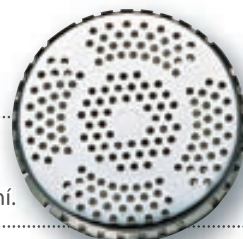

7x Tryska Micro Jet

Tenký proud vody lze směrově nastavit v úhlu 30 stupňů.

1x Sání

Krytka bezpečnostního sání.

2x Regulátor přísávání vzduchu

Prísávání vzduchu je rozdělené na dva okruhy. S průtokově uzavíratelnými tryskami tak soustřeďuje intenzitu masáže do jedné nebo druhé poloviny vany.