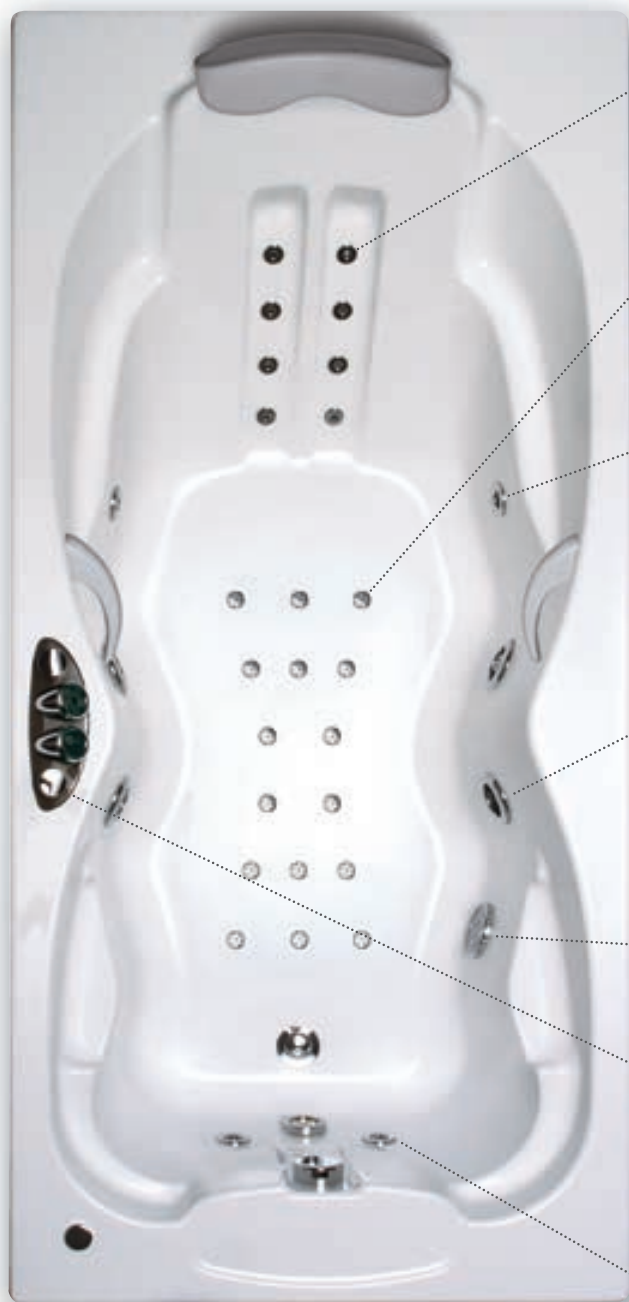

Speciální hydromasážní vana **Viola** 180 x 85 s hydromasážním systémem Sport Plus Hydro/Air

Hydromasážní mikrotryska
8x Micro Jet

Airmasážní tryska
16x Air Jet

Hydromasážní tryska
2x Midi Jet

Hydromasážní tryska
4x Super Jet

1x Sání

2x Regulátor
přisávání vzduchu

Hydromasážní tryska
2x Rotary Jet

Cena systému včetně DPH: 78 850,-

Nadstandardní výbava za příplatek:

Desinfekce

(Sport Plus Hydro, Sport Plus Hydro/Air)
Automatická jednotka čistí
a zároveň odstraňuje případné
usazeniny z hydromasážního
systému.

Cena desinfekce
včetně DPH: **9 900,-**

Chromoterapie

(Sport Plus Hydro, Sport Plus Hydro/Air)
Výkonné podhladinové
osvětlení, které oživí koupel
mnoha barevnými odstíny
nebo bílým světlem.

Cena osvětlení vč. DPH: **9 990,-**

Přihřev vody

(Sport Plus Hydro, Sport Plus Hydro/Air)
V průběhu hydromasážní
koupele nebude teplota
vody klesat

Cena přehřevu
včetně DPH: **9 450,-**

Ozonizace

(Pouze u systému Sport Plus Hydro/Air)
Využívá schopnosti ozonu O₃
jako sterilizačního a desin-
fekčního činidla. Pro dokona-
lou čistotu systému je vhodné
kombinovat účinky ozonizace
s desinfekcí.

Cena ozonizace
včetně DPH: **8 350,-**