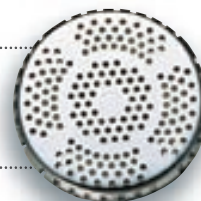

1x Originální elektronické ovládání

pro systémy Atomic i Atomic Plus

- 1 Tlačítko spuštění dmyhadla
- 2 Regulace otáček dmyhadla
- 3 Tlačítko spuštění čerpadla
- 4 Tlačítko spuštění chromoterapie
- 5 Tlačítko spuštění desinfekce, signalizace nedostatku desinfekční látky v zásobníku

16x Speciální masážní tryska Atomic

Speciální, patentově chráněné masážní trysky lze využít jako hydromasážní, airmasážní anebo lze zapnout oba systémy společně. K míchání vody a vzduchu dochází až po opuštění trysky, čímž vzniká velmi silné a rozsáhlé masážní pole. Působí tak na větší plochu těla a umocňuje tím požitek z masáže.

1x Sání

Krytka bezpečnostního sání

1x Chromoterapie

Chromoterapie, neboli léčba světlem a barvami, je standardním vybavením systémů Atomic i Atomic Plus.

K blahodárnému působení na lidský organismus chromoterapie využívá 4 základní barvy - červenou, žlutou, zelenou a modrou. Vzájemným prolínáním těchto barev dochází k rozšíření barevného spektra a především je umocněn vlastní požitek z koupele. Tím docílíte maximálního psychického odpočinku.

Cena systému včetně DPH: **82 250,-**

LoveStory II Atomic Plus

+ 1x Automatická desinfekční jednotka

+ 1x Přihřev vody

Cena systému včetně DPH: **96 650,-**