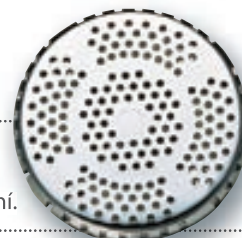

Umožňuje v úhlu 30 stupňů směřovat proud vody a regulovat její průtok. Při uzavření průtoku vody je veškerá intenzita hydromasáže soustředěna do mikrotrysek v oblasti zad a nohou.

16x Tryska Air Jet

Zvýšený počet kovových trysek je na dně rozmístěn tak, aby jejich masážní efekt byl co nejvyšší.

6x Tryska Micro Jet

Tenký proud vody lze směřově nastavit v úhlu 30 stupňů.

1x Sání

Krytka bezpečnostního sání.

2x Regulátor přísávání vzduchu

Přísávání vzduchu je rozdělené na dva okruhy. S průtokově uzavíratelnými tryskami tak soustřeďuje intenzitu masáže do jedné nebo druhé poloviny vany.