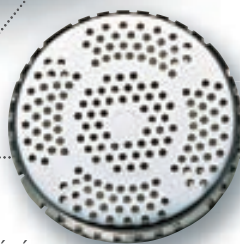

1x Sání

Krytka bezpečnostního sání.

Nadstandardní výbava za příplatek:

Chromoterapie

Výkonné podhledinové osvětlení, které oživí koupel mnoha barevnými odstíny nebo bílým světlem.

Cena osvětlení včetně DPH: 9 990,-

Vyberte si vanu: