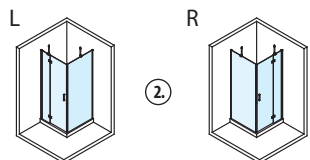

2. Čtvercová zástěna (dveře + boční stěna)			
BN5015	800x800	774x774±10	20 760,- / 829 €
BN5115	900x900	874x874±10	21 840,- / 874 €
BN5215	1000x1000	974x974±10	23 040,- / 922 €
BN9315 NOVÉ	1100x1100	1074x1074±10	24 360,- / 974 €
BN9915 NOVÉ	1200x1200	1174x1174±10	25 800,- / 1 032 €