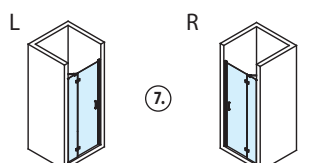

6. Obdélníková zástěna (dveře + boční stěna) NOVÉ			
BN0115	1200x800	1180x780±10	35 500,- / 1 420 €
BN0215	1200x900	1180x880±10	35 900,- / 1 436 €
BN0315	1200x1000	1180x980±10	36 300,- / 1 452 €
BN0415	1300x800	1280x780±10	35 900,- / 1 436 €
BN0515	1300x900	1280x880±10	36 300,- / 1 452 €
BN0615	1300x1000	1280x980±10	36 700,- / 1 468 €
BN0715	1400x800	1380x780±10	36 300,- / 1 452 €
BN0815	1400x900	1380x880±10	36 700,- / 1 468 €
BN0915	1400x1000	1380x980±10	37 100,- / 1 484 €
BN1015	1500x800	1480x780±10	36 700,- / 1 468 €
BN1115	1500x900	1480x880±10	37 100,- / 1 484 €
BN7615	1500x1000	1480x980±10	37 500,- / 1 499 €
BN7715	1600x800	1580x780±10	37 100,- / 1 484 €
BN7815	1600x900	1580x880±10	37 500,- / 1 499 €
BN7915	1600x1000	1580x980±10	37 900,- / 1 516 €