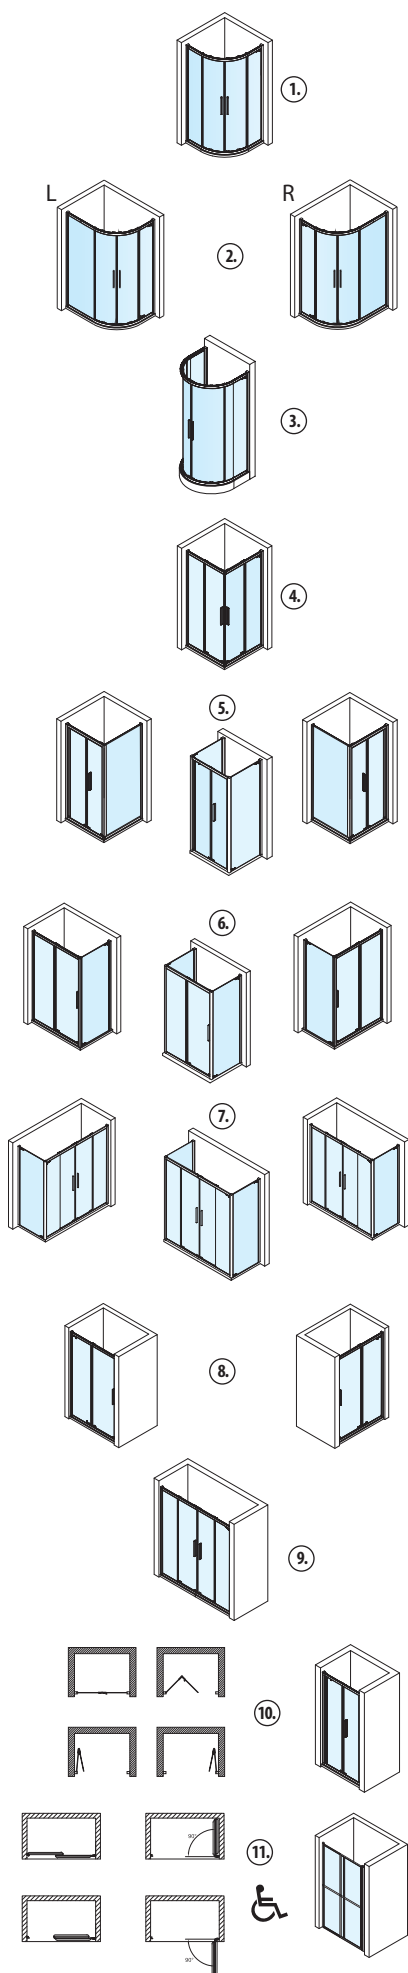

Rozměry	Vnější instalační rozměry zástěny	Číré sklo
1. Čtvrtkruhová zástěna R550 DL2615	900x900	900x900±10	12 890,- / 516 €
2. Čtvrtkruhová zástěna R550 DL5015L	1200x900	1200x900±10	18 490,- / 739 €
DL5015R	1200x900	1200x900±10	18 490,- / 739 €
3. Půlkruhová zástěna DL3615	900x900	885x885	19 640,- / 785 €
4. Čtvercová zástěna (rohový vstup) DL1615	900x900	900x900±10	12 290,- / 492 €
5. Čtvercová zástěna (dveře + boční stěna) Skládací dveře			
DL2715	800	780±10	9 270,- / 370 €
DL2815	900	880±10	9 630,- / 385 €
Boční stěna			
DL3315	800	800±10	5 730,- / 229 €
DL3415	900	900±10	5 980,- / 239 €
6. Obdélníková zástěna (dveře + boční stěna) Posuvné dveře			
DL1015	1000	980±10	9 950,- / 398 €
DL1115	1100	1080±10	10 380,- / 415 €
DL1215	1200	1180±10	10 850,- / 434 €
DL1315	1300	1280±10	11 890,- / 475 €
DL1415	1400	1380±10	12 950,- / 518 €
Boční stěna			
DL3215	700	700±10	5 480,- / 219 €
DL3315	800	800±10	5 730,- / 229 €
DL3415	900	900±10	5 980,- / 239 €
DL3515	1000	1000±10	6 240,- / 249 €
7. Obdélníková zástěna (dveře + boční stěna) Posuvné dveře 4-dílné			
DL4215	1500	1490±10	13 620,- / 545 €
DL4315	1600	1590±10	14 260,- / 570 €
Boční stěna			
DL3215	700	700±10	5 480,- / 219 €
DL3315	800	800±10	5 730,- / 229 €
DL3415	900	900±10	5 980,- / 239 €
DL3515	1000	1000±10	6 240,- / 249 €
8. Posuvné dveře do niky (2-dílné)			
DL1015	1000	990±20	9 950,- / 398 €
DL1115	1100	1090±20	10 380,- / 415 €
DL1215	1200	1190±20	10 850,- / 434 €
DL1315	1300	1290±20	11 890,- / 475 €
DL1415	1400	1390±20	12 950,- / 518 €
<i>Otevírání levé i pravé</i>			
9. Posuvné dveře do niky (4-dílné)			
DL4215	1500	1490±20	13 620,- / 545 €
DL4315	1600	1590±20	14 260,- / 570 €
<i>Otevírání levé i pravé.</i>			
10. Skládací dveře do niky			
DL2715	800	790±20	9 270,- / 370 €
DL2815	900	890±20	9 630,- / 385 €
<i>Otevírání levé i pravé.</i>			
11. Posuvné/sklonné dveře do niky VARIA 26717		650-1060	13 990,- / 559 €
<i>Otevírání levé i pravé.</i>		výška 1820