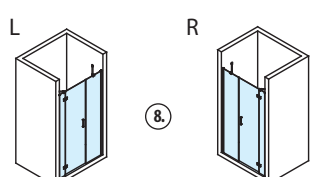

7. Dveře do niky (dveře +1 pevná stěna)			
BN2715	800	800±10	10 990,- / 440 €
BN2815	900	900±10	11 650,- / 466 €
BN2915	1000	1000±10	11 990,- / 480 €
BN3915	1100	1100±10	12 550,- / 502 €