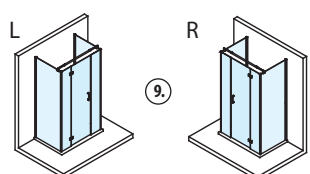

7. Dveře do niky (dveře +1 pevná stěna)			
BN2715	800	800±10	10 990,- / 440 €
BN2815	900	900±10	11 650,- / 466 €
BN2915	1000	1000±10	11 990,- / 480 €
BN3915	1100	1100±10	12 550,- / 502 €