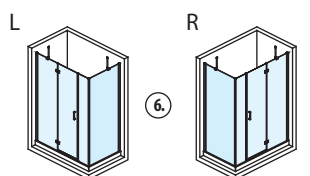

Rozměry	Vnější instalační rozměry zástěny	
1. Čtvrtkruhová zástěna R550			
BN2518	800x800	774x774±10	21 200,- / 968 €
BN2618	900x900	874x874±10	25 200,- / 1 008 €
BN4918 NOVÉ	1200x900	1174x874±10	28 260,- / 1 129 €

2. Čtvercová zástěna (dveře + boční stěna)			
BN5015	800x800	774x774±10	20 760,- / 829 €
BN5115	900x900	874x874±10	21 840,- / 874 €
BN5215	1000x1000	974x974±10	23 040,- / 922 €
BN9315 NOVÉ	1100x1100	1074x1074±10	24 360,- / 974 €
BN9915 NOVÉ	1200x1200	1174x1174±10	25 800,- / 1 032 €

3. Čtvercová zástěna (rohový vstup)			
BN1515	800x800	774x774±10	22 150,- / 886 €
BN1615	900x900	874x874±10	23 150,- / 926 €

4. Obdélníková zástěna (se zaobleným rohem)			
BN2218	1000x800	975x775±10	29 800,- / 1 192 €
BN2318	1200x800	1175x775±10	30 250,- / 1 210 €