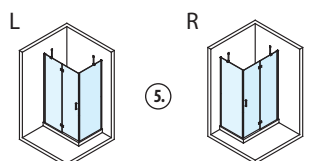

5. Obdélníková zástěna (dveře + boční stěna) NOVÉ			
BN7015	800x700	774x674±10	21 650,- / 866 €
BN1815	900x700	874x674±10	22 150,- / 886 €
BN7215	1000x700	974x674±10	22 650,- / 906 €
BN7315	1100x700	1074x674±10	23 150,- / 926 €
BN6615	1200x700	1174x674±10	23 640,- / 946 €
BN5315	900x800	874x774±10	23 040,- / 922 €
BN5415	1000x800	974x774±10	23 520,- / 941 €
BN5715	1100x800	1074x774±10	23 880,- / 955 €
BN5515	1200x800	1174x774±10	24 120,- / 965 €
BN8015	800x900	774x874±10	23 520,- / 941 €
BN8215	1000x900	974x874±10	24 000,- / 960 €
BN5815	1100x900	1074x874±10	24 360,- / 974 €
BN5615	1200x900	1174x874±10	24 600,- / 984 €
BN8515	800x1000	774x974±10	24 000,- / 960 €
BN8615	900x1000	1074x974±10	24 480,- / 979 €
BN8815	1100x1000	1074x1074±10	24 840,- / 994 €
BN6515	1200x1000	1174x974±10	25 080,- / 1 003 €
BN9015	800x1100	774x1074±10	24 240,- / 970 €
BN9115	900x1100	874x1074±10	24 720,- / 989 €
BN9215	1000x1100	974x1074±10	25 080,- / 1 003 €
BN9415	1200x1100	1174x1074±10	25 320,- / 1 013 €
BN9515	800x1200	774x1174±10	24 120,- / 966 €
BN9615	900x1200	874x1174±10	24 720,- / 989 €
BN9715	1000x1200	974x1174±10	25 200,- / 1 008 €
BN9815	1100x1200	1074x1174±10	25 560,- / 1 022 €