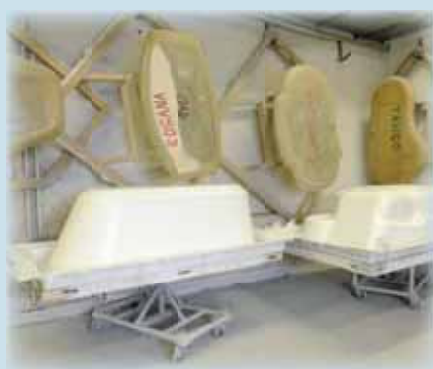

*Vážený zákazníci,
děkujeme vám za váš zájem o naše
produkty – rádi bychom vám touto
cestou představili celý výrobní program
společnosti.*

*Firma Polysan je český výrobce se sídlem
v Nesměřicích – Zruč nad Sázavou s více
jak 16 letou tradicí.*

*V našem závodě se vyrábí zařízení
do vašich koupelen – mnoho druhů
sprchových zástěn včetně vaniček, více jak
100 druhů van včetně masážních systémů,
sprchové panely a vanové doplňky. Polysan
distribuuje své výrobky do obchodních sítí
po celé ČR a rovněž do 17 států Evropy.
Naším zákazníkům nabízíme to nejlepší
řešení s ověřenou výrobní značkou, širokým
sortimentem, zaručenou kvalitou a stálou
inovací svých výrobků.*

*Tento katalog je průřez sortimentem
společnosti – detailnější informace získáte
na našich internetových stránkách
www.polysan.cz nebo u našich
výškolených prodejců.*