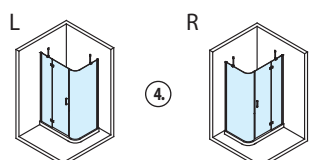

4. Obdélníková zástěna (se zaobleným rohem)			
BN2218	1000x800	975x775±10	29 800,- / 1 192 €
BN2318	1200x800	1175x775±10	30 250,- / 1 210 €