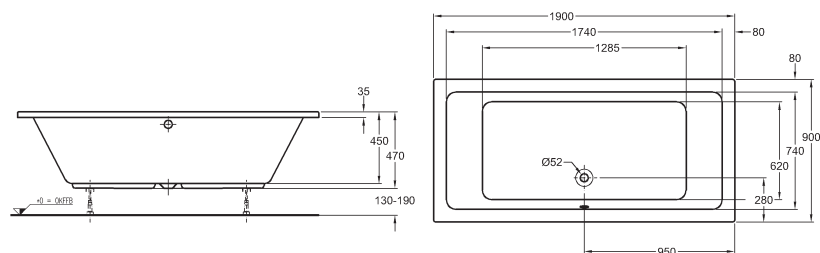

Vany iCon

barvy
č. 000 – bílá (Alpin)

	Číslo výrobku	Cena		Hmotnost ca. kg	Kusů/paleta
		Kč bez DPH			
Vana iCon 190 x 90 cm hloubka 45 cm užitný objem: 260 l materiál: sanitární akrylát	I 650490	18.218		30,0	9
Oválná vana iCon 180 x 85 cm hloubka 45 cm užitný objem: 173 l materiál: sanitární akrylát	I 650400	17.958		24,5	9
Podhlavník bílý pouze pro pravoúhlé vany	◇ 590440	2.126		0,6	

Vana iCon
1970 x 90 cm