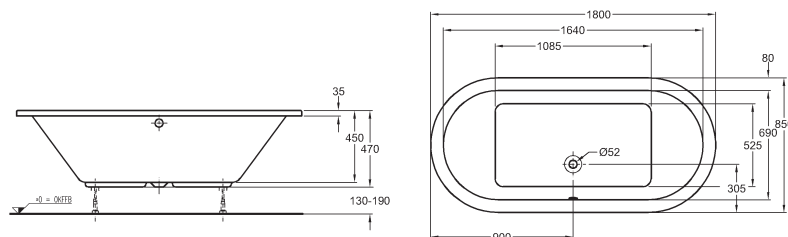

Vana iCon  
1970 x 90 cm

Oválná vana iCon  
180 x 85 cm

Pro všechny typy van doporučujeme vanové nohy MEPA – Acryl Typ WA a vanové lišty MEPA. Nohy k vanám, montážní pomůcka, sada pro opravy a údržbu, hmota na opravy a vrtání otvorů pro armatury do okrajů van – viz strana 88.