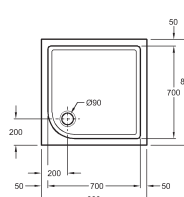

# Sprchové vaničky iCon

barvy  
č. 000 – bílá (Alpin)

		Číslo výrobku	Cena		Hmotnost ca. kg	Kusů/paleta
			Kč bez DPH			
	<b>Pravouhlá sprchová vanička</b> 100 x 80 cm, hloubka 5 cm 120 x 90 cm, hloubka 5 cm  odtok: 90 mm materiál: sanitární akrylát	I	662410	8.513		11
		I	662420	9.311		
	<b>Čtvercová sprchová vanička</b> 80 x 80 cm, hloubka 5 cm 90 x 90 cm, hloubka 5 cm 100 x 100 cm, hloubka 5 cm  odtok: 90 mm materiál: sanitární akrylát	I	662480	5.588		11
		I	662490	6.118		
		I	662400	6.647		
	<b>Čtvrtkruhová sprchová vanička</b> 90 x 90 cm, hloubka 5 cm 100 x 100 cm, hloubka 5 cm  odtok: 90 mm materiál: sanitární akrylát	I	662440	7.849		11
		I	662450	8.378		

**iCon**  
pravouhlá sprchová vanička  
100 x 80 cm

**iCon**  
pravouhlá sprchová vanička  
120 x 90 cm

**iCon**  
čtvercová sprchová vanička  
80 x 80 cm

**iCon**  
čtvercová sprchová vanička  
90 x 90 cm