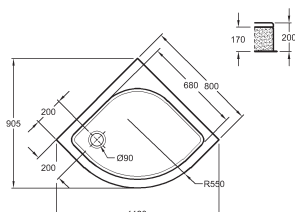

Renova Nr. 1  
pravouhelná sprchová vanička  
90 x 75 cm

Renova Nr. 1  
čtvercová sprchová vanička  
80 x 80 cm

Renova Nr. 1  
čtvercová sprchová vanička  
90 x 90 cm

Renova Nr. 1  
čtvrtkruhová sprchová vanička  
80 x 80 cm