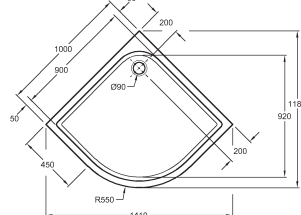

Pro všechny sprchové vaničky doporučujeme nožičky MEPA – Acryl Typ BW 5-Maxi. Nožičky ke sprchové vaničce, montážní pomůcka, sada pro opravy a údržbu, hmota na opravy a odtoková souprava – viz strana 87.