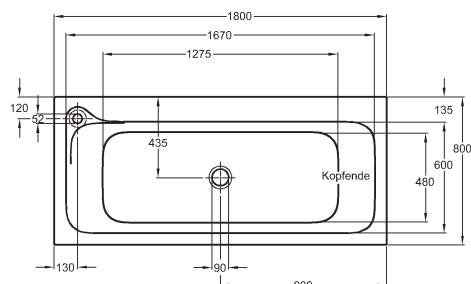

Vany Flow

barvy
č. 000 – bílá (Alpin)

		Číslo výrobku	Cena Kč bez DPH	Hmotnost ca. kg	Kusů/ paleta
Vana Flow pravá 180 x 80 cm s odtokovou a přepadovou soupravou s odtokovou, přepadovou a napouštěcí soupravou hloubka: 44 cm materiál: sanitární akrylát směr pohledu: od hlavy k nohám	I	651900	21.170	29,0	
	I	651910	28.860	29,0	
	Vana Flow levá 180 x 80 cm s odtokovou a přepadovou soupravou s odtokovou, přepadovou a napouštěcí soupravou hloubka: 44 cm materiál: sanitární akrylát směr pohledu: od hlavy k nohám				
	I	651905	21.170	29,0	
	I	651915	28.860	29,0	

Vana Flow
pravá 180 x 80 cm