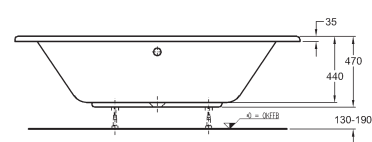

Vany

Asymetrická vana Renova Nr. 1  
levá 150 x 100 cm

Asymetrická vana Renova Nr. 1  
pravá 150 x 100 cm

Rohová vana Renova Nr. 1  
135 x 135 cm

Pro všechny typy van doporučujeme vanové nohy MEPA – Acryl Typ WA a vanové lišty MEPA. Nohy k vanám, montážní pomůcka, sada pro opravy a údržbu, hmota na opravy a vrtání otvorů pro armatury do okrajů van – viz strana 88.