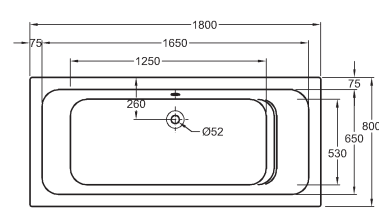

Vana Renova Nr. 1
180 x 80 cm