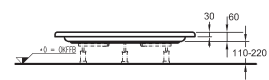

Renova Nr. 1
čtvercová sprchová vanička
90 x 90 cm