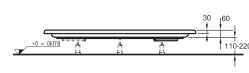

Renova Nr. 1
pětistranná sprchová vanička
90 x 90 cm

Pro všechny sprchové vaničky doporučujeme nožičky MEPA – Acryl Typ BW 5-Maxi. Nožičky ke sprchové vaničce, montážní pomůcka, sada pro opravy a údržbu, hmota na opravy a odtoková souprava – viz strana 87.