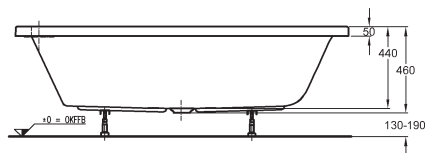

Vany Flow

barvy
č. 000 – bílá (Alpin)

		Číslo výrobku	Cena Kč bez DPH	Hmotnost ca. kg	Kusů/ paleta
Vana Flow pravá 180 x 80 cm s odtokovou a přepadovou soupravou s odtokovou, přepadovou a napouštěcí soupravou hloubka: 44 cm materiál: sanitární akrylát směr pohledu: od hlavy k nohám	I	651900	21.170	29,0	
	I	651910	28.860	29,0	
	Vana Flow levá 180 x 80 cm s odtokovou a přepadovou soupravou s odtokovou, přepadovou a napouštěcí soupravou hloubka: 44 cm materiál: sanitární akrylát směr pohledu: od hlavy k nohám				
	I	651905	21.170	29,0	
	I	651915	28.860	29,0	

Vana Flow
pravá 180 x 80 cm