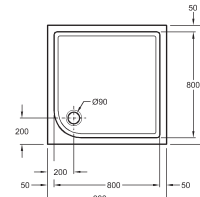

**iCon**  
pravouhlá sprchová vanička  
100 x 80 cm

**iCon**  
pravouhlá sprchová vanička  
120 x 90 cm

**iCon**  
čtvercová sprchová vanička  
80 x 80 cm

**iCon**  
čtvercová sprchová vanička  
90 x 90 cm