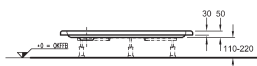

iCon
čtvercová sprchová vanička
100 x 100 cm