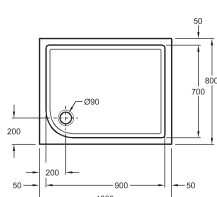

**iCon**  
pravouhlá sprchová vanička  
100 x 80 cm

**iCon**  
pravouhlá sprchová vanička  
120 x 90 cm

**iCon**  
čtvercová sprchová vanička  
80 x 80 cm

**iCon**  
čtvercová sprchová vanička  
90 x 90 cm