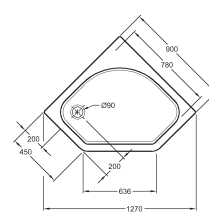

Renova Nr. 1
pětistranná sprchová vanička
90 x 90 cm

Pro všechny sprchové vaničky doporučujeme nožičky MEPA – Acryl Typ BW 5-Maxi. Nožičky ke sprchové vaničce, montážní pomůcka, sada pro opravy a údržbu, hmota na opravy a odtoková souprava – viz strana 87.