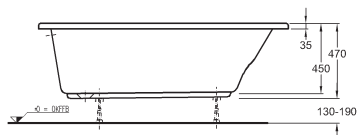

Vany Renova Nr. 1

			Číslo výrobku	Cena		Hmotnost ca. kg	Kusů/paleta
				Kč bez DPH			
	Vana 160 x 80 cm 170 x 75 cm hloubka: 45 cm užitný objem: 135 l materiál: sanitární akrylát odtok a přepad na straně u nohou	I	657360	6.990		16,2	10
		I	657370	7.520		17,1	10
	Vana 180 x 80 cm 190 x 80 cm hloubka: 45 cm užitný objem: 180 x 80 = 180 l 190 x 80 = 195 l materiál: sanitární akrylát odtok a přepad uprostřed vpravo směr pohledu: od hlavy k nohám	I	657380	8.990		18,9	10
		I	657390	11.310		21,15	10
	Sedací vana 170 x 75 cm hloubka: 40 cm užitný objem: 120 litrů materiál: sanitární akrylát	I	657171	11.830		18,0	12

Vana Renova Nr. 1
160 x 80 cm