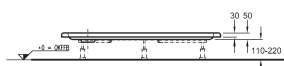

iCon
pravouhlá sprchová vanička
120 x 90 cm