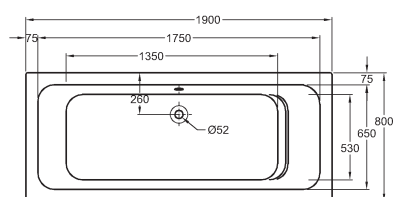

Vana Renova Nr. 1  
160 x 80 cm

Vana Renova Nr. 1  
170 x 75 cm

Vana Renova Nr. 1  
180 x 80 cm

Vana Renova Nr. 1  
190 x 80 cm

Sedací vana Renova Nr. 1  
170 x 75 cm

Pro všechny typy van doporučujeme vanové nohy MEPA – Acryl Typ WA a vanové lišty MEPA. Nohy k vanám, montážní pomůcka, sada pro opravy a údržbu, hmota na opravy a vrtání otvorů pro armatury do okrajů van – viz strana 88.