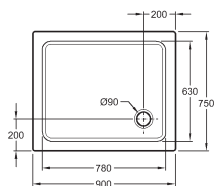

Sprchové vaničky Renova Nr. 1

	Číslo výrobku	Cena		Hmotnost ca. kg	Kusů/ paleta
		Kč bez DPH			
Pravouhelná sprchová vanička 90 x 75 cm, hloubka 6 cm odtok: 90 mm materiál: sanitární akrylát	I 652250	4.550			11K
Čtvercová sprchová vanička 80 x 80 cm, hloubka 6 cm 90 x 90 cm, hloubka 6 cm odtok: 90 mm materiál: sanitární akrylát	I 652280 I 652290	4.550 4.680		8,0 8,0	11K 11K
Čtvrtkruhová sprchová vanička 80 x 80 cm, hloubka 6 cm 90 x 90 cm, hloubka 6 cm odtok: 90 mm materiál: sanitární akrylát Krycí panel s upevňovacím systémem: pro model: 652200 652210 materiál: sanitární akrylát	I 652200 I 652210 II 652201 II 652211	5.930 6.190 3.040 4.320		7,0 9,0 9,0	11K 11K
Pětistranná sprchová vanička 90 x 90 cm, hloubka 6 cm odtok: 90 mm materiál: sanitární akrylát	I 652220	6.190			

Renova Nr. 1
pravouhelná sprchová vanička
90 x 75 cm