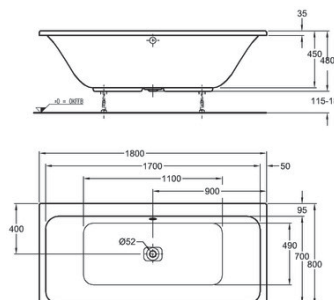

Vana myDay
180 x 80 cm