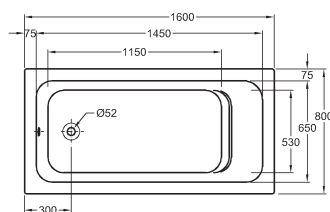

Vany Renova Nr. 1

			Číslo výrobku	Cena		Hmotnost ca. kg	Kusů/paleta
				Kč bez DPH			
	Vana 160 x 80 cm 170 x 75 cm hloubka: 45 cm užitný objem: 135 l materiál: sanitární akrylát odtok a přepad na straně u nohou	I	657360	6.990		16,2	10
		I	657370	7.520		17,1	10
	Vana 180 x 80 cm 190 x 80 cm hloubka: 45 cm užitný objem: 180 x 80 = 180 l 190 x 80 = 195 l materiál: sanitární akrylát odtok a přepad uprostřed vpravo směr pohledu: od hlavy k nohám	I	657380	8.990		18,9	10
		I	657390	11.310		21,15	10
	Sedací vana 170 x 75 cm hloubka: 40 cm užitný objem: 120 litrů materiál: sanitární akrylát	I	657171	11.830		18,0	12

Vana Renova Nr. 1
160 x 80 cm