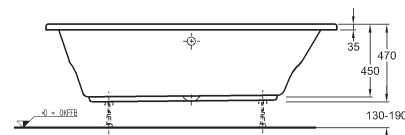

Vana Renova Nr. 1
180 x 80 cm