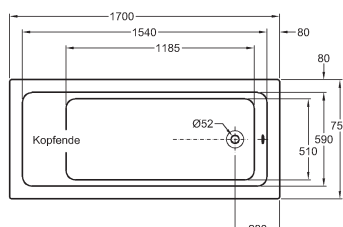

Vany iCon

barvy
č. 000 – bílá (Alpin)

		Číslo výrobku	Cena Kč bez DPH	Hmotnost ca. kg	Kusů/ paleta
	Vana iCon 170 x 75 cm hloubka 45 cm užitný objem: 169 l materiál: sanitární akrylát odtok a přeпад na straně u nohou	I 650475	10.639	22,0	9
	Vana iCon 170 x 75 cm hloubka 45 cm užitný objem: 147 l materiál: sanitární akrylát	I 650470	11.303	22,0	9
	Vana iCon 180 x 80 cm hloubka 45 cm užitný objem: 188 l materiál: sanitární akrylát	I 650480	14.227	27,0	9

Vany

Vana iCon
170 x 75 cm