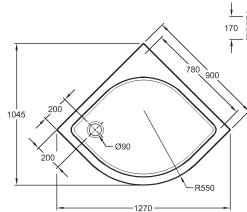

Renova Nr. 1
čtvrtkruhová sprchová vanička
90 x 90 cm