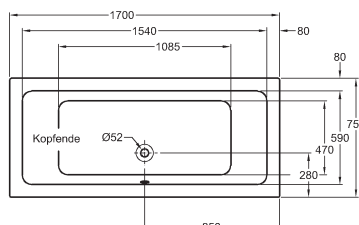

Vana iCon
170 x 75 cm