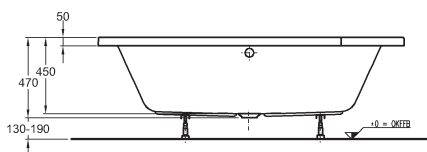

Asymetrická vana 4U
levá 180 x 80/97 cm

Pro všechny typy van doporučujeme vanové nohy MEPA – Acryl Typ WA a vanové lišty MEPA. Nohy k vanám, montážní pomůcka, sada pro opravy a údržbu, hmota na opravy a vrtání otvorů pro armatury do okrajů van – viz strana 88.