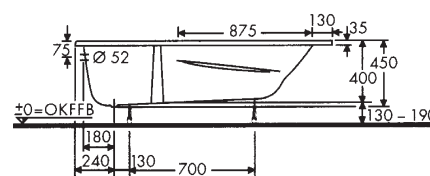

Vana Renova Nr. 1  
160 x 80 cm

Vana Renova Nr. 1  
170 x 75 cm

Vana Renova Nr. 1  
180 x 80 cm

Vana Renova Nr. 1  
190 x 80 cm

Sedací vana Renova Nr. 1  
170 x 75 cm

Pro všechny typy van doporučujeme vanové nohy MEPA – Acryl Typ WA a vanové lišty MEPA. Nohy k vanám, montážní pomůcka, sada pro opravy a údržbu, hmota na opravy a vrtání otvorů pro armatury do okrajů van – viz strana 88.