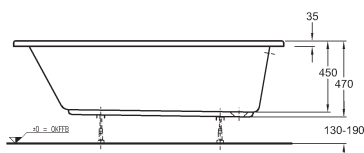

Vany iCon

barvy
č. 000 – bílá (Alpin)

		Číslo výrobku	Cena Kč bez DPH	Hmotnost ca. kg	Kusů/ paleta
	Vana iCon 170 x 75 cm hloubka 45 cm užitný objem: 169 l materiál: sanitární akrylát odtok a přeпад na straně u nohou	I 650475	10.639	22,0	9
	Vana iCon 170 x 75 cm hloubka 45 cm užitný objem: 147 l materiál: sanitární akrylát	I 650470	11.303	22,0	9
	Vana iCon 180 x 80 cm hloubka 45 cm užitný objem: 188 l materiál: sanitární akrylát	I 650480	14.227	27,0	9

Vany

Vana iCon
170 x 75 cm