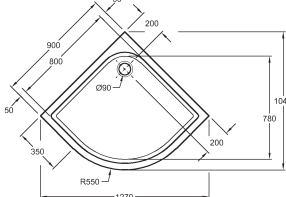

Sprchové vaničky iCon

barvy
č. 000 – bílá (Alpin)

		Číslo výrobku	Cena		Hmotnost ca. kg	Kusů/paleta
			Kč bez DPH			
	Pravouhlá sprchová vanička 100 x 80 cm, hloubka 5 cm 120 x 90 cm, hloubka 5 cm odtok: 90 mm materiál: sanitární akrylát	I	662410	8.513		11
		I	662420	9.311		
	Čtvercová sprchová vanička 80 x 80 cm, hloubka 5 cm 90 x 90 cm, hloubka 5 cm 100 x 100 cm, hloubka 5 cm odtok: 90 mm materiál: sanitární akrylát	I	662480	5.588		11
		I	662490	6.118		
		I	662400	6.647		
	Čtvrtkruhová sprchová vanička 90 x 90 cm, hloubka 5 cm 100 x 100 cm, hloubka 5 cm odtok: 90 mm materiál: sanitární akrylát	I	662440	7.849		11
		I	662450	8.378		

Pro všechny sprchové vaničky doporučujeme nožičky MEPA – Acryl Typ BW 5-Maxi. Nožičky ke sprchové vaničce, montážní pomůcka, sada pro opravy a údržbu, hmota na opravy a odtoková souprava – viz strana 87.