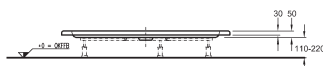

iCon
čtvrtkruhová sprchová vanička
90 x 90 cm