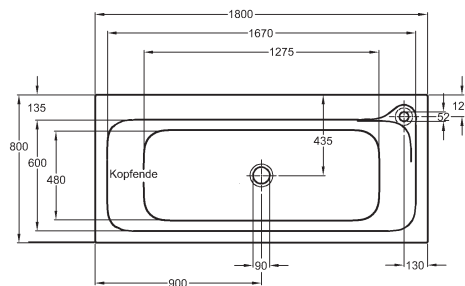

Vana Flow
levá 180 x 80 cm

Pro všechny typy van doporučujeme vanové nohy MEPA – Acryl Typ WA a vanové lišty MEPA. Nohy k vanám, montážní pomůcka, sada pro opravy a údržbu, hmota na opravy a vrtání otvorů pro armatury do okrajů van – viz strana 88.