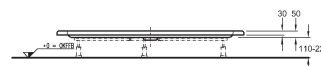

iCon
čtvrtkruhová sprchová vanička
100 x 100 cm

Pro všechny sprchové vaničky doporučujeme nožičky MEPA – Acryl Typ BW 5-Maxi. Nožičky ke sprchové vaničce, montážní pomůcka, sada pro opravy a údržbu, hmota na opravy a odtoková souprava – viz strana 87.