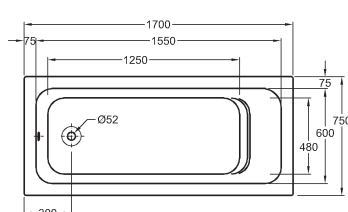

Vana Renova Nr. 1
170 x 75 cm