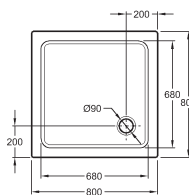

Renova Nr. 1
čtvercová sprchová vanička
80 x 80 cm