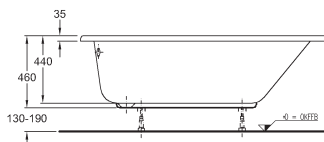

Vany Renova Nr. 1

barvy
č. 000 – bílá (Alpin)

		Číslo výrobku	Cena		Hmotnost ca. kg	Kusů/paleta
			Kč bez DPH			
	Asymetrická vana 150 x 100 cm	I	657340	12.350	26,0	12
	levá					
	pravá (na obrázku)	I	657350	12.350	26,0	
	hloubka: 44 cm užitný objem: 135 l materiál: sanitární akrylát					
	Rohová vana	I	657300	12.990	28,0	12
	délka ramene: 135 cm					
	hloubka: 44 cm užitný objem: 155 l materiál: sanitární akrylát					

Vany

Asymetrická vana Renova Nr. 1
levá 150 x 100 cm