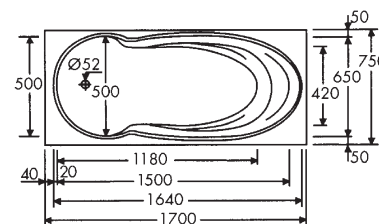

Vana Renova Nr. 1  
160 x 80 cm

Vana Renova Nr. 1  
170 x 75 cm

Vana Renova Nr. 1  
180 x 80 cm

Vana Renova Nr. 1  
190 x 80 cm

Sedací vana Renova Nr. 1  
170 x 75 cm

Pro všechny typy van doporučujeme vanové nohy MEPA – Acryl Typ WA a vanové lišty MEPA. Nohy k vanám, montážní pomůcka, sada pro opravy a údržbu, hmota na opravy a vrtání otvorů pro armatury do okrajů van – viz strana 88.