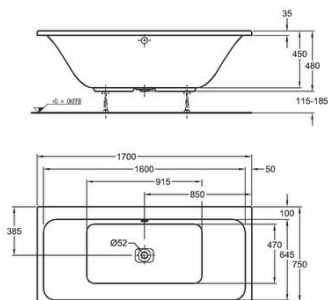

Číslo výrobku	Cena		Hmotnost ca. kg	Kusů/paleta
		Kč bez DPH			
Vana včetně obdélníkové designové krytky bílá/chrom 170 x 75 cm s předvrtaným otvorem pro přepad z boku hloubka: 45 cm užitný objem: 155 l materiál: sanitární akrylát	I	650570	17.901	22,3	
	... pouze ve spojení s:				
	II	590600	3.069	3,0	
	II	590340	4.852	3,0	
Vana včetně obdélníkové designové krytky bílá/chrom 180 x 80 cm s předvrtaným otvorem pro přepad z boku hloubka: 45 cm užitný objem: 190 l materiál: sanitární akrylát	I	650580	20.655	23,2	
	... pouze ve spojení s:				
	II	590600	3.069	3,0	
	II	590340	4.852	3,0	

Je možná snadná výměna kruhové odpadní krytky za obdélníkovou designovou krytku myDay dodanou s vanou.

Vana myDay
170 x 75 cm