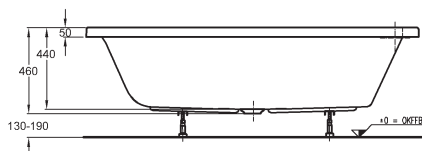

Vana Flow
levá 180 x 80 cm

Pro všechny typy van doporučujeme vanové nohy MEPA – Acryl Typ WA a vanové lišty MEPA. Nohy k vanám, montážní pomůcka, sada pro opravy a údržbu, hmota na opravy a vrtání otvorů pro armatury do okrajů van – viz strana 88.