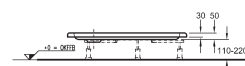

**iCon**  
pravouhlá sprchová vanička  
100 x 80 cm

**iCon**  
pravouhlá sprchová vanička  
120 x 90 cm

**iCon**  
čtvercová sprchová vanička  
80 x 80 cm

**iCon**  
čtvercová sprchová vanička  
90 x 90 cm