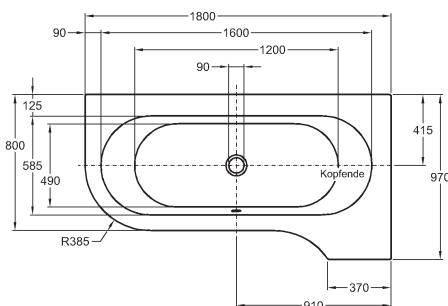

Asymetrická vana 4U
levá 180 x 80/97 cm

Pro všechny typy van doporučujeme vanové nohy MEPA – Acryl Typ WA a vanové lišty MEPA. Nohy k vanám, montážní pomůcka, sada pro opravy a údržbu, hmota na opravy a vrtání otvorů pro armatury do okrajů van – viz strana 88.