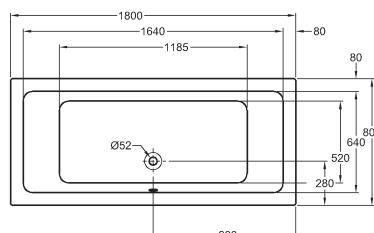

Vany

Vana iCon  
170 x 75 cm

Vana iCon  
170 x 75 cm

Vana iCon  
180 x 80 cm

Pro všechny typy van doporučujeme vanové nohy MEPA – Acryl Typ WA a vanové lišty MEPA. Nohy k vanám, montážní pomůcka, sada pro opravy a údržbu, hmota na opravy a vrtání otvorů pro armatury do okrajů van – viz strana 88.