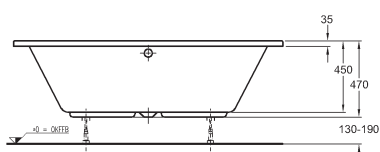

Vana iCon
170 x 75 cm