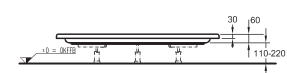

Renova Nr. 1  
pravouhelná sprchová vanička  
90 x 75 cm

Renova Nr. 1  
čtvercová sprchová vanička  
80 x 80 cm

Renova Nr. 1  
čtvercová sprchová vanička  
90 x 90 cm

Renova Nr. 1  
čtvrtkruhová sprchová vanička  
80 x 80 cm