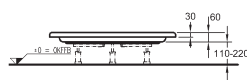

Renova Nr. 1
čtvercová sprchová vanička
80 x 80 cm