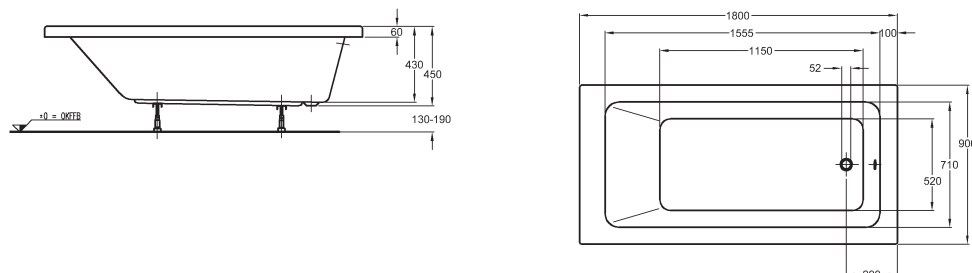

Vana Era
180 x 90 cm

Pro všechny typy van doporučujeme vanové nohy MEPA – Acryl Typ WA a vanové lišty MEPA. Nohy k vanám, montážní pomůcka, sada pro opravy a údržbu, hmota na opravy a vrtání otvorů pro armatury do okrajů van – viz strana 88.