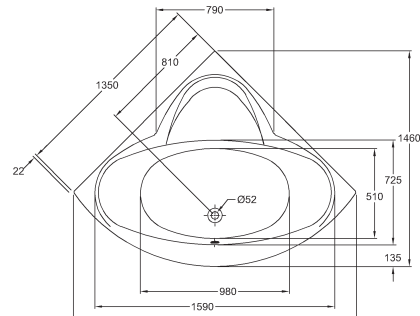

Vany

Asymetrická vana Renova Nr. 1  
levá 150 x 100 cm

Asymetrická vana Renova Nr. 1  
pravá 150 x 100 cm

Rohová vana Renova Nr. 1  
135 x 135 cm

Pro všechny typy van doporučujeme vanové nohy MEPA – Acryl Typ WA a vanové lišty MEPA. Nohy k vanám, montážní pomůcka, sada pro opravy a údržbu, hmota na opravy a vrtání otvorů pro armatury do okrajů van – viz strana 88.