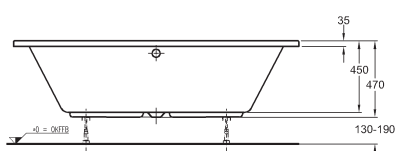

Vany

Vana iCon  
170 x 75 cm

Vana iCon  
170 x 75 cm

Vana iCon  
180 x 80 cm

Pro všechny typy van doporučujeme vanové nohy MEPA – Acryl Typ WA a vanové lišty MEPA. Nohy k vanám, montážní pomůcka, sada pro opravy a údržbu, hmota na opravy a vrtání otvorů pro armatury do okrajů van – viz strana 88.