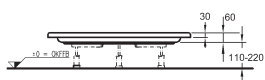

Sprchové vaničky Renova Nr. 1

	Číslo výrobku	Cena		Hmotnost ca. kg	Kusů/ paleta
		Kč bez DPH			
Pravouhelná sprchová vanička 90 x 75 cm, hloubka 6 cm odtok: 90 mm materiál: sanitární akrylát	I 652250	4.550			11K
Čtvercová sprchová vanička 80 x 80 cm, hloubka 6 cm 90 x 90 cm, hloubka 6 cm odtok: 90 mm materiál: sanitární akrylát	I 652280 I 652290	4.550 4.680		8,0 8,0	11K 11K
Čtvrtkruhová sprchová vanička 80 x 80 cm, hloubka 6 cm 90 x 90 cm, hloubka 6 cm odtok: 90 mm materiál: sanitární akrylát Krycí panel s upevňovacím systémem: pro model: 652200 652210 materiál: sanitární akrylát	I 652200 I 652210 II 652201 II 652211	5.930 6.190 3.040 4.320		7,0 9,0 9,0	11K 11K
Pětistranná sprchová vanička 90 x 90 cm, hloubka 6 cm odtok: 90 mm materiál: sanitární akrylát	I 652220	6.190			

Renova Nr. 1
pravouhelná sprchová vanička
90 x 75 cm