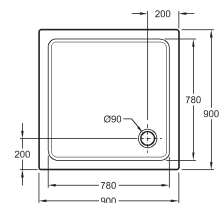

Renova Nr. 1
čtvercová sprchová vanička
90 x 90 cm