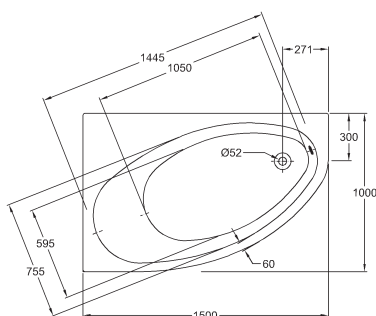

Vany

Asymetrická vana Renova Nr. 1  
levá 150 x 100 cm

Asymetrická vana Renova Nr. 1  
pravá 150 x 100 cm

Rohová vana Renova Nr. 1  
135 x 135 cm

Pro všechny typy van doporučujeme vanové nohy MEPA – Acryl Typ WA a vanové lišty MEPA. Nohy k vanám, montážní pomůcka, sada pro opravy a údržbu, hmota na opravy a vrtání otvorů pro armatury do okrajů van – viz strana 88.