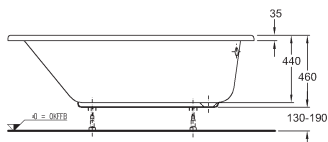

Asymetrická vana Renova Nr. 1
pravá 150 x 100 cm