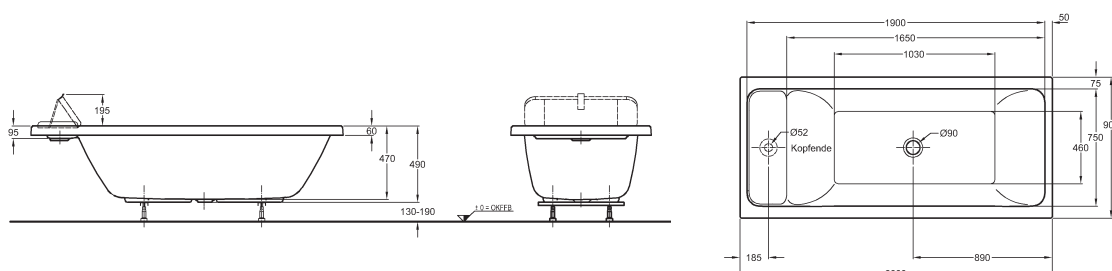

Vany Silk

barvy
č. 000 – bílá (Alpin)

	Číslo výrobku	Cena		Hmotnost ca. kg	Kusů/paleta
		Kč bez DPH			
Vana Silk 200 x 90 cm s odtokovou a přepadovou sadou a podhlavníkem hloubka: 47 cm užitný objem: 320 cm materiál: sanitární akrylát	I	650600	37.375	25,0	

Vana Silk
200 x 90 cm

Vany Era

barvy
č. 000 – bílá (Alpin)

	Číslo výrobku	Cena		Hmotnost ca. kg	Kusů/paleta
		Kč bez DPH			
Vana Era 180 x 90 cm hloubka: 43 cm materiál: sanitární akrylát	I	651800	26.970	28,0	
Odtoková a přepadová souprava s otočnou růžicí chrom	II	590600	3.069		
Odtoková, přepadová a napouštěcí souprava napouštění vody přepadem přípojka vody 3/4", otočná růžice chrom	II	590340	4.852