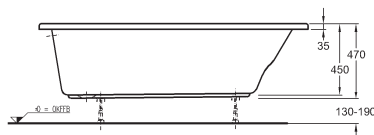

Vana Renova Nr. 1
170 x 75 cm