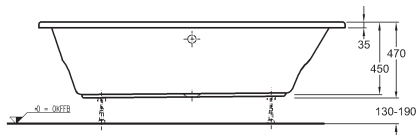

Vana Renova Nr. 1  
160 x 80 cm

Vana Renova Nr. 1  
170 x 75 cm

Vana Renova Nr. 1  
180 x 80 cm

Vana Renova Nr. 1  
190 x 80 cm

Sedací vana Renova Nr. 1  
170 x 75 cm

Pro všechny typy van doporučujeme vanové nohy MEPA – Acryl Typ WA a vanové lišty MEPA. Nohy k vanám, montážní pomůcka, sada pro opravy a údržbu, hmota na opravy a vrtání otvorů pro armatury do okrajů van – viz strana 88.