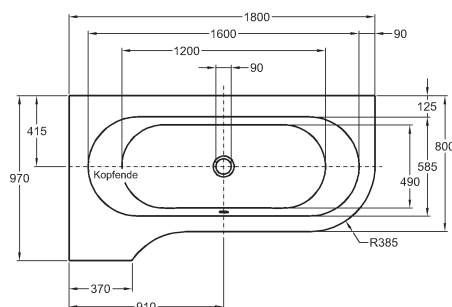

Asymetrická vana 4U
levá 180 x 80/97 cm

Pro všechny typy van doporučujeme vanové nohy MEPA – Acryl Typ WA a vanové lišty MEPA. Nohy k vanám, montážní pomůcka, sada pro opravy a údržbu, hmota na opravy a vrtání otvorů pro armatury do okrajů van – viz strana 88.