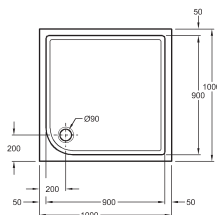

Sprchové vaničky iCon

barvy
č. 000 – bílá (Alpin)

		Číslo výrobku	Cena		Hmotnost ca. kg	Kusů/paleta
			Kč bez DPH			
	Pravouhlá sprchová vanička 100 x 80 cm, hloubka 5 cm 120 x 90 cm, hloubka 5 cm odtok: 90 mm materiál: sanitární akrylát	I	662410	8.513		11
		I	662420	9.311		
	Čtvercová sprchová vanička 80 x 80 cm, hloubka 5 cm 90 x 90 cm, hloubka 5 cm 100 x 100 cm, hloubka 5 cm odtok: 90 mm materiál: sanitární akrylát	I	662480	5.588		11
		I	662490	6.118		
		I	662400	6.647		
	Čtvrtkruhová sprchová vanička 90 x 90 cm, hloubka 5 cm 100 x 100 cm, hloubka 5 cm odtok: 90 mm materiál: sanitární akrylát	I	662440	7.849		11
		I	662450	8.378		

Pro všechny sprchové vaničky doporučujeme nožičky MEPA – Acryl Typ BW 5-Maxi. Nožičky ke sprchové vaničce, montážní pomůcka, sada pro opravy a údržbu, hmota na opravy a odtoková souprava – viz strana 87.