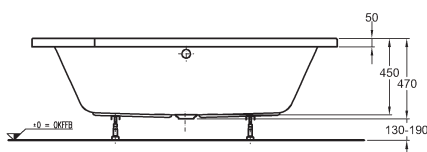

Vany 4U

barvy
č. 000 – bílá (Alpin)

	Číslo výrobku	Cena		Hmotnost ca. kg	Kusů/paleta
		Kč bez DPH			
Asymetrická vana 4U pravá 180 x 80/97 cm hloubka: 45 cm materiál: sanitární akrylát směr pohledu: od hlavy k nohám	I 651480	21.750		25,0	20
Asymetrická vana 4U levá 180 x 80/97 cm hloubka: 45 cm materiál: sanitární akrylát směr pohledu: od hlavy k nohám	I 651481	21.750		25,0	20
Odtoková a přepadová souprava s otočnou růžicí, Ø 90 mm chrom	II 590360	3.798		3,0	96
Odtoková, přepadová a napouštěcí souprava napouštění vody přepadem přípojka vody ¾", s otočnou růžicí, Ø 90 mm chrom	II 590370	9.880		3,0	96

Asymetrická vana 4U
pravá 180 x 80/97 cm