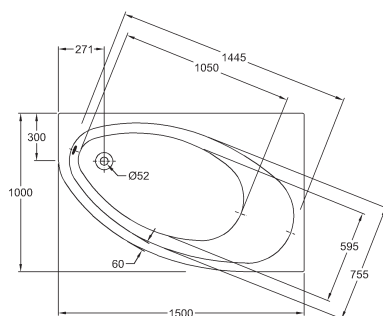

Vany

Asymetrická vana Renova Nr. 1  
levá 150 x 100 cm

Asymetrická vana Renova Nr. 1  
pravá 150 x 100 cm

Rohová vana Renova Nr. 1  
135 x 135 cm

Pro všechny typy van doporučujeme vanové nohy MEPA – Acryl Typ WA a vanové lišty MEPA. Nohy k vanám, montážní pomůcka, sada pro opravy a údržbu, hmota na opravy a vrtání otvorů pro armatury do okrajů van – viz strana 88.