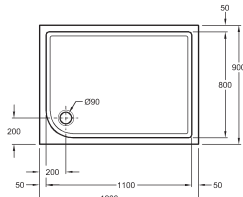

# Sprchové vaničky iCon

barvy  
č. 000 – bílá (Alpin)

		Číslo výrobku	Cena		Hmotnost ca. kg	Kusů/paleta
			Kč bez DPH			
	<b>Pravouhlá sprchová vanička</b> 100 x 80 cm, hloubka 5 cm 120 x 90 cm, hloubka 5 cm  odtok: 90 mm materiál: sanitární akrylát	I	662410	8.513		11
		I	662420	9.311		
	<b>Čtvercová sprchová vanička</b> 80 x 80 cm, hloubka 5 cm 90 x 90 cm, hloubka 5 cm 100 x 100 cm, hloubka 5 cm  odtok: 90 mm materiál: sanitární akrylát	I	662480	5.588		11
		I	662490	6.118		
		I	662400	6.647		
	<b>Čtvrtkruhová sprchová vanička</b> 90 x 90 cm, hloubka 5 cm 100 x 100 cm, hloubka 5 cm  odtok: 90 mm materiál: sanitární akrylát	I	662440	7.849		11
		I	662450	8.378		

**iCon**  
pravouhlá sprchová vanička  
100 x 80 cm

**iCon**  
pravouhlá sprchová vanička  
120 x 90 cm

**iCon**  
čtvercová sprchová vanička  
80 x 80 cm

**iCon**  
čtvercová sprchová vanička  
90 x 90 cm