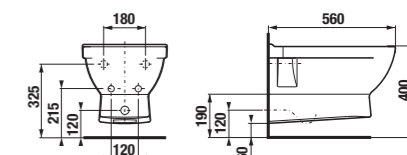

dvojumyvadlo 130 cm

Číslo výrobku	Popis výrobku	yyy: 104	109	Cena bílá
8.1442.0.xxx.yyy.1	dvojumyvadlo 130 cm	x	x	7 732 Kč
8.1995.1.xxx.028.1	kryt na sifon s instalační sadou (č.výr.: 8.9001.5.000.000.1)			1 602 Kč

dvojumyvadlo 130 cm s krytem na sifon

Objednat zvlášť:	Cena
8.9034.9.000.000.1 instalační sada pro umyvadla	48 Kč
3.7473.0.004.000.1 umyvadlový sifon Cubito u 5/4" – 32 mm, chrom, mosaz	1 065 Kč
3.7242.0.004.010.1 rohový ventil Cubito 3/8" – 1/2", chrom, 2 ks	678 Kč

zápustné umyvadlo

NOVINKA

Číslo výrobku	Popis výrobku	Cena bílá
8.1742.2.000.104.1	zápustné umyvadlo 55 cm, 1 otvor pro baterii	1 854 Kč
8.1742.2.000.108.1	zápustné umyvadlo 55 cm, 3 otvory pro baterii	1 854 Kč

umyvadlový sifon a rohový ventil

Příslušenství	Cena
8.9034.9.000.000.1 instalační sada pro umyvadla (pro dvojumyvadlo objednat 2 ks)	48 Kč
3.7473.0.004.000.1 Cubito umyvadlový sifon, 5/4" – 32 mm, chrom, mosaz	1 065 Kč
3.7242.0.004.010.1 Cubito rohový ventil 3/8" – 1/2", chrom, 2 ks	678 Kč

Příplatek za povrchovou úpravu Jika perla je 948,- Kč.

Číslo výrobku xxx = číslo barvy (000 bílá, 100 Jika perla).

závěsný bidet

Číslo výrobku	Popis výrobku	yyy: 304	302	Cena bílá
8.3142.2.xxx.yyy.1	závěsný bidet Cubito	x	x	3 149 Kč

Objednat zvlášť:

	Cena
8.9034.9.000.890.1 instalační sada s bílými krytkami	63 Kč
8.9034.9.000.891.1 instalační sada s chromovými krytkami	96 Kč

Ch. 302

závěsný klozet

Číslo výrobku	Popis výrobku	Cena bílá
8.2042.2.xxx.000.1	závěsný klozet Cubito	3 528 Kč

Objednat zvlášť:

	Cena
8.9271.1.300.000.1 duroplastové sedátko s poklopem Mio s antibakteriální úpravou, rychloupínací ocelové úchyty	1 149 Kč
8.9271.2.300.000.1 duroplastové sedátko s poklopem Mio s antibakteriální úpravou, se zpomalovacím mechanismem SLOWCLOSE	1 697 Kč