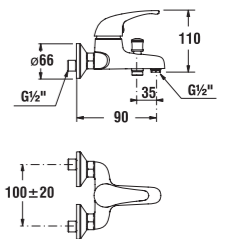

Číslo výrobku	Popis výrobku	Cena
3.2172.7.004.300.1	vanová páková baterie bez sprchové sady, rozteč 100 mm, chrom	901 Kč

Objednat zvlášť:	Cena
3.6072.0.004.010.1 sprchová sada (ruční sprcha, 1 funkce, držák, sprchová hadice 1,7 m), chrom	449 Kč
3.6072.0.004.011.1 sprchová sada (ruční sprcha 3 funkce, držák, sprchová hadice 1,7 m), chrom	524 Kč