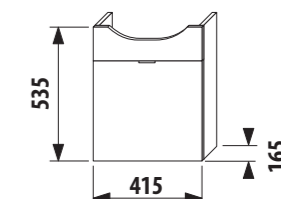

skříňka s umyvátkem 45 cm

Číslo výrobku	Popis výrobku	Barva korpus/dvířka	
		creme mokka bílá creme/bílá zelená	
4.5510.8.021.560.1	skříňka s umyvátkem 45 cm, s výklopnými dvířky		4 562 Kč
4.5510.8.021.429.1	skříňka s umyvátkem 45 cm, s výklopnými dvířky		4 562 Kč
4.5510.8.021.500.1	skříňka s umyvátkem 45 cm, s výklopnými dvířky		4 852 Kč
4.5510.8.021.991.1	skříňka s umyvátkem 45 cm, s výklopnými dvířky		4 852 Kč
4.5510.8.021.156.1	skříňka s umyvátkem 45 cm, s výklopnými dvířky		5 335 Kč

1+1 PACK
skříňka + umyvadlo
- bezpečná doprava
- úsporný prostor při dopravě
- jednoduchá manipulace

Součástí skříňky s výklopnými dvířky je plechový organizér.

Varianty creme/bílá a zelená na objednávku.