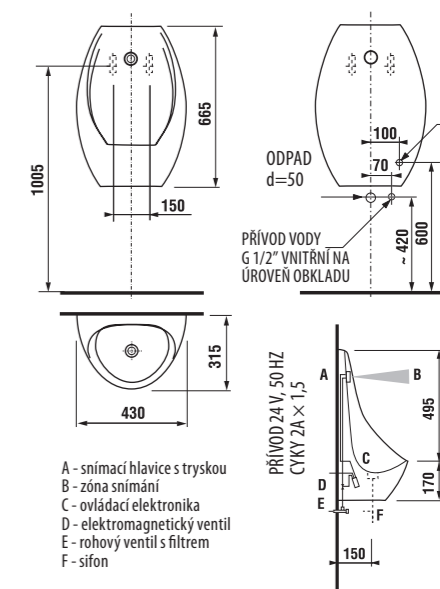

A - snímací hlavice s tryskou
B - zóna snímání
C - ovládací elektronika
D - elektromagnetický ventil
E - rohový ventil s filtrem
F - sifon

PRÍVOD VODY
G 1/2" VNITŘNÍ NA
ÚROVĚŇ OBKLADU

ODPAD
d=50

PRÍVOD 24V, 50HZ
CYKY 2A x 1,5