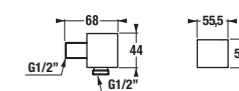

Číslo výrobku	Popis výrobku	Cena
3.6342.0.004.020.1	připojení sprchové hadice 1/2", chrom	653 Kč