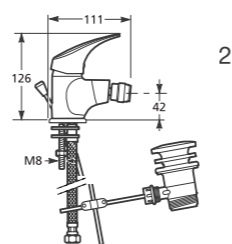

NOVINKA

Číslo výrobku	Popis výrobku	Cena
3.411N.1.004.111.1	bidetová stojánková páková baterie s automatickou zátčkou, chrom	536 Kč
3.411N.1.004.110.1	bidetová stojánková páková baterie bez automatické zátčky, chrom	495 Kč