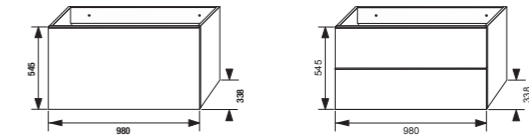

Číslo výrobku	Popis výrobku	Cena
		bílá
8.1442.2.xxx.104.1	dvojumyvadlo 100 cm se 2 otvory pro baterii	5 126 Kč
4.5590.1.174.500.1	skříňka pod umyvadlo 100 cm, s 1 zásuvkou	7 730 Kč
4.5590.2.174.500.1	skříňka pod umyvadlo 100 cm, se 2 zásuvkami	9 579 Kč

umyvadlo s povrchovou úpravou Jika perla bude k dispozici od léta 2013