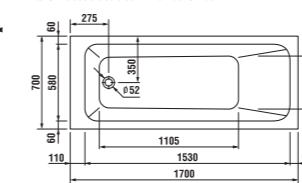

Instalační rozměry vany bez panelu