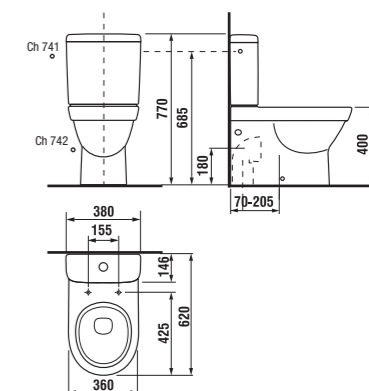

Číslo výrobku	Popis výrobku	Cena bílá
8.2421.6.000.000.1	WC mísa kapotovaná ke stěně, VARIO odpad, splachování 3/4,5 l (pro nádrž 8.2821.2)	2 458 Kč
8.2821.2.000.741.1	WC nádrž, boční přívod vody, včetně nádržky proti orosení	1 818 Kč
8.2421.6.000.231.1	WC mísa kapotovaná ke stěně, VARIO odpad, splachování 3/4,5 l (pro nádrž 8.2821.3)	2 458 Kč
8.2821.3.000.742.1	WC nádrž, spodní přívod vody, bez nádržky proti orosení	1 818 Kč

Objednat zvlášť:	Cena
8.9338.5.300.063.1 duroplastové sedátko s poklopem s antibakteriální úpravou, se zpomalovacím mechanismem SLOWCLOSE, chromované úchyty	1 371 Kč
8.9338.4.300.063.1 duroplastové sedátko s poklopem s antibakteriální úpravou, nerezové úchyty	571 Kč

Náhradní díly:	Cena
8.2821.2.000.000.1 WC nádrž, boční přívod vody, včetně nádržky proti orosení	1 005 Kč
8.2821.3.000.000.1 WC nádrž, spodní přívod vody, BEZ nádržky proti orosení	1 005 Kč
8.2821.4.000.000.1 víko k nádrži	411 Kč
8.9748.5.000.000.1 vnitřní nádržka proti orosení, boční přívod vody	302 Kč
7822024000 vypouštěcí ventil	240 Kč
8.9135.3.000.000.1 napouštěcí ventil boční 3/8", bílá	271 Kč
8.9135.4.000.000.1 napouštěcí ventil spodní 1/2", bílá	292 Kč
8.9136.3.000.000.1 splachovací tlačítko	63 Kč
8.9417.1.000.000.1 těsnění	20 Kč