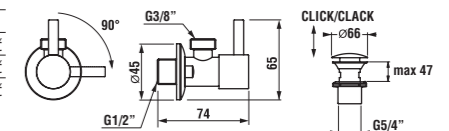

Série koupelnových doplňků Mio sází na dokonalé řemeslné zpracování. Výrazným detailem je využití kruhu – pro velkorysý upevnění na zeď či případně pro zajímavé ukončení háčku na ručníky a další drobnosti, bez kterých se v koupelně neobejdeme.