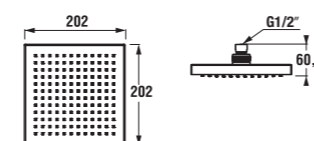

sprchová baterie bez sprchové sady

Číslo výrobku	Popis výrobku	Cena
3.3242.7.004.000.1	sprchová kohoutková baterie bez sprchové sady, chrom	2 556 Kč
Objednat zvlášť:		
3.6042.0.004.040.1	sprchová sada I. (ruční sprcha Cubito I., 1 funkce, držák ruční sprchy, sprchová hadice 1,7 m), chrom	931 Kč
3.6042.0.004.041.1	sprchová sada II. (ruční sprcha Cubito II., 1 funkce, držák ruční sprchy, sprchová hadice 1,7 m), chrom	931 Kč
3.6042.1.004.040.1	sprchová sada I. (ruční sprcha Cubito I., sprchová tyč, sprchová hadice 1,7 m), chrom	1 490 Kč
3.6042.1.004.041.1	sprchová sada II. (ruční sprcha Cubito II., sprchová tyč, sprchová hadice 1,7 m), chrom	1 490 Kč

vanová podomítková baterie bez sprchové sady

Číslo výrobku	Popis výrobku	Cena
3.2042.6.004.000.1	vanová – sprchová podomítková kohoutková baterie, chrom	5 036 Kč
Objednat zvlášť:		
3.7142.7.004.030.1	vanový výtok 1/2", chrom	901 Kč
3.6342.0.004.020.1	připojení sprchové hadice 1/2", chrom	653 Kč
3.6142.0.004.040.1	ruční sprcha, chrom	290 Kč
3.6271.0.002.010.1	sprchová hadice 1,7 m, zesílená PVC, stříbrná	377 Kč
3.6271.0.002.020.1	sprchová hadice 2 m, zesílená PVC, stříbrná	409 Kč
3.8473.7.004.000.1	držák ruční sprchy	74 Kč

Třípolohový přepínač. Možnosti připojení: ruční sprcha, hlavová sprcha, napouštění vany vanovou výpustí nebo výtokem.

sprchové sady

3.6042.0.004.040.1

3.6042.0.004.041.1