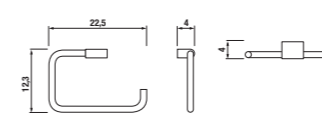

Číslo výrobku	Popis výrobku	Cena
3.813B.4.004.000.1	držák ručníku 22,5 x 12,5 cm, chrom	419 Kč