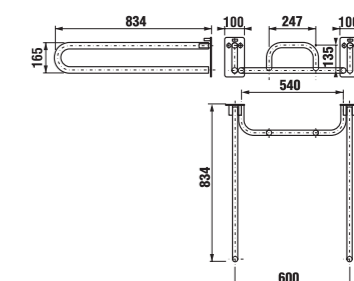

Náhradní díly:	Cena	
3.9891.2.000.000.1	plastový sedák	660 Kč

sklopná sestava

Číslo výrobku	Popis výrobku	Cena
3.8971.0.000.000.1	sklopná sestava pro klozet, nerez	9 002 Kč

Náhradní díly:	Cena	
3.9891.1.000.000.1	plastový úchyt	10 Kč