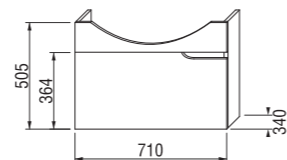

umyvadlová skříňka pro umyvadlo 50, 55, 60 a 65 cm

Číslo výrobku	Popis výrobku	Barva korpusu (lamino)/čela zásuvky (lamino)		
		bílá/bílá	bílá/ořech	bílá/bolton
4.3411.1.171.500.1	umyvadlová skříňka pro umyvadlo 50, 55, 60, 65 cm, 1 zásuvka, s límcem	3 611 Kč		
4.3411.1.171.506.1	umyvadlová skříňka pro umyvadlo 50, 55, 60, 65 cm, 1 zásuvka, s límcem	3 611 Kč		
4.3411.1.171.507.1	umyvadlová skříňka pro umyvadlo 50, 55, 60, 65 cm, 1 zásuvka, s límcem	3 611 Kč		
4.3417.1.171.500.1	volitelná vnitřní zásuvka pro skříňku pod umyvadlo 50, 55, 60, 65 cm	1 005 Kč		
8.9424.6.000.000.1	místo šetřící sifon, rozteč rohových ventilů 200 mm, DN40	441 Kč		

umyvadlová skříňka pro nábytkové umyvadlo 67 cm

Číslo výrobku	Popis výrobku	Barva korpusu (lamino)/čela zásuvky (lamino)		
		bílá/bílá	bílá/ořech	bílá/bolton
4.3412.1.171.500.1	umyvadlová skříňka pro nábytkové umyvadlo 67 cm, 1 zásuvka	3 570 Kč		
4.3412.1.171.506.1	umyvadlová skříňka pro nábytkové umyvadlo 67 cm, 1 zásuvka	3 570 Kč		
4.3412.1.171.507.1	umyvadlová skříňka pro nábytkové umyvadlo 67 cm, 1 zásuvka	3 570 Kč		
4.3417.2.171.500.1	volitelná vnitřní zásuvka pro skříňku pod nábytkové umyvadlo 67 cm	1 005 Kč		
8.9424.6.000.000.1	místo šetřící sifon, rozteč rohových ventilů 200 mm, DN40	441 Kč		

umyvadlová skříňka pro nábytkové umyvadlo 75 cm