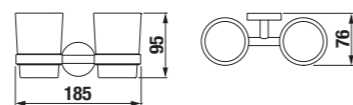

Číslo výrobku	Popis výrobku	Cena
3.8474.1.004.000.1	držák se skleněnou mýdelnou, chrom	371 Kč

Náhradní díly:	Cena
3.8871.2.000.000.1 mýdelna skleněná	103 Kč
3.8871.6.000.000.1 plastová vložka pro držák pohárku, dávkovače a mýdelny	58 Kč