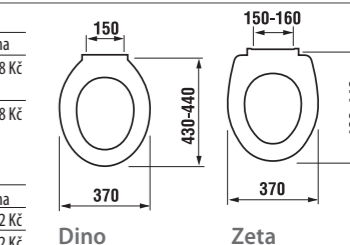

nádrčka pro samostatně stojící WC

NOVINKA

Číslo výrobku	Popis výrobku	Cena
8.9371.0.000.000.1	plastová nádrčka pro samostatně stojící klozety, boční přívod vody 3/8", Dual Flush 3/6 l, včetně kolena	797 Kč
8.9371.1.000.000.1	plastová nádrčka pro samostatně stojící klozety, boční přívod vody 3/8", s dětským motivem cvrčka, Dual Flush 3/6 l, včetně kolena	797 Kč