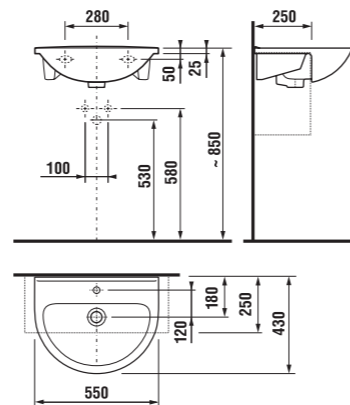

polozápustné umyvadlo 55 x 43 cm

Číslo výrobku	Popis výrobku	yyy: 104	Cena bílá	Cena barva
8.1671.1.xxx.yyy.1	polozápustné umyvadlo 55 x 43 cm	x	2 306 Kč	2 767 Kč

Objednat zvlášť:	Cena
8.9034.9.000.000.1 instalační sada pro umyvadla (není nutná)	48 Kč

polozápustné umyvadlo 55 x 36 cm

Číslo výrobku	Popis výrobku	yyy: 105	106	Cena bílá	Cena barva
8.1771.1.xxx.yyy.1	polozápustné umyvadlo 55 x 36 cm	x	x	2 018 Kč	2 421 Kč

Instalační sada pro umyvadla není nutná.