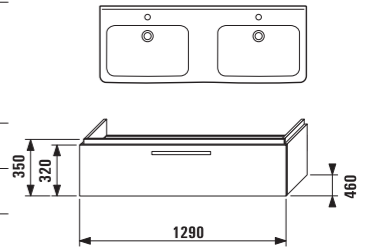

Číslo výrobku	Popis výrobku	Barva korpusu			Barva čela zásuvky			
		wenge	fino	bílá	wenge	fino	běžový lesklý lak	bílý lesklý lak
4.5014.1.172.445.1	skříňka pod dvojumyvadlo 130 cm 8.1442.0 se zásuvkou, včetně úchytky	x						7 022 Kč
4.5014.1.172.449.1	skříňka pod dvojumyvadlo 130 cm 8.1442.0 se zásuvkou, včetně úchytky	x						8 497 Kč
4.5014.1.172.451.1	skříňka pod dvojumyvadlo 130 cm 8.1442.0 se zásuvkou, včetně úchytky		x					7 022 Kč
4.5014.1.172.459.1	skříňka pod dvojumyvadlo 130 cm 8.1442.0 se zásuvkou, včetně úchytky		x					8 497 Kč
4.5014.1.172.500.1	skříňka pod dvojumyvadlo 130 cm 8.1442.0 se zásuvkou, včetně úchytky			x				8 250 Kč