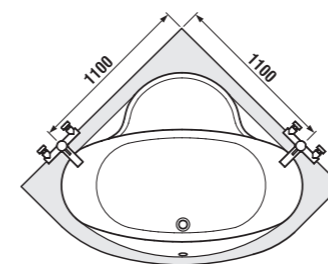

Takto označené plochy jsou vhodné pro umístění vanového výtoku nebo výtoku vanové baterie.

E = šířka okraje vany

instalační rozměry vany s panelem

instalační rozměry vany bez panelu

vana rohová OLYMP

Číslo výrobku	Popis výrobku	Objem	Cena
2.4282.9.000.000.1	vana rohová 1 450 × 1 450 mm, včetně podpěr	216 l	9 144 Kč