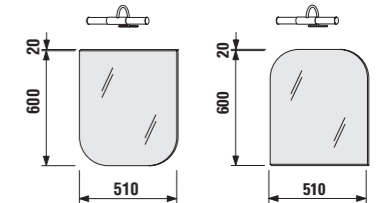

zrcadlo

Číslo výrobku	Popis výrobku	Cena
4.5408.2.434.000.1	zrcadlo (cena bez osvětlení a police)	1 562 Kč