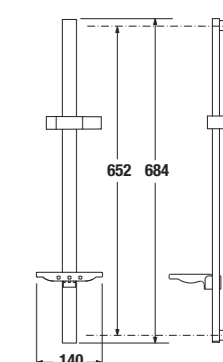

sprchová baterie bez sprchové sady

Číslo výrobku	Popis výrobku	Cena
3.3242.7.004.000.1	sprchová kohoutková baterie bez sprchové sady, chrom	2 556 Kč
Objednat zvlášť:		
3.6042.0.004.040.1	sprchová sada I. (ruční sprcha Cubito I., 1 funkce, držák ruční sprchy, sprchová hadice 1,7 m), chrom	931 Kč
3.6042.0.004.041.1	sprchová sada II. (ruční sprcha Cubito II., 1 funkce, držák ruční sprchy, sprchová hadice 1,7 m), chrom	931 Kč
3.6042.1.004.040.1	sprchová sada I. (ruční sprcha Cubito I., sprchová tyč, sprchová hadice 1,7 m), chrom	1 490 Kč
3.6042.1.004.041.1	sprchová sada II. (ruční sprcha Cubito II., sprchová tyč, sprchová hadice 1,7 m), chrom	1 490 Kč

vanová podomítková baterie bez sprchové sady

Číslo výrobku	Popis výrobku	Cena
3.2042.6.004.000.1	vanová – sprchová podomítková kohoutková baterie, chrom	5 036 Kč
Objednat zvlášť:		
3.7142.7.004.030.1	vanový výtok 1/2", chrom	901 Kč
3.6342.0.004.020.1	připojení sprchové hadice 1/2", chrom	653 Kč
3.6142.0.004.040.1	ruční sprcha, chrom	290 Kč
3.6271.0.002.010.1	sprchová hadice 1,7 m, zesílená PVC, stříbrná	377 Kč
3.6271.0.002.020.1	sprchová hadice 2 m, zesílená PVC, stříbrná	409 Kč
3.8473.7.004.000.1	držák ruční sprchy	74 Kč

Třípolohový přepínač. Možnosti připojení: ruční sprcha, hlavová sprcha, napouštění vany vanovou výpustí nebo výtokem.

sprchové sady

3.6042.0.004.040.1

3.6042.0.004.041.1