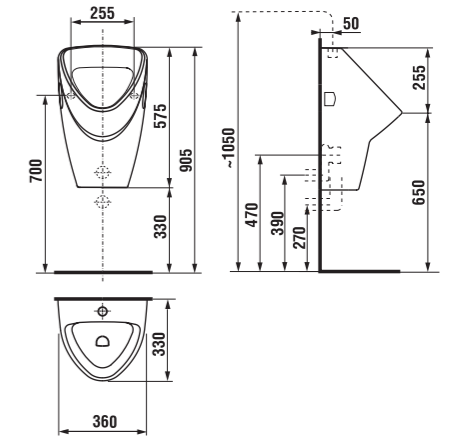

odsávací urinál Livo ANTIVANDAL s radarovým senzorem, síťové napájení

NOVINKA

Číslo výrobku	Popis výrobku	Cena
8.4020.0.000.483.1	odsávací urinál Livo s radarovým senzorem, síťové napájení, vnitřní přívod vody	8 880 Kč

Objednat zvlášť:	Cena
8.9253.6.000.890.1 instalační sada LIVO s bílými krytkami	52 Kč
8.9253.6.000.891.1 instalační sada LIVO s chromovanými krytkami	90 Kč
8.9200.3.000.000.1 sifon, vodorovný odpad	613 Kč
8.9200.4.000.000.1 sifon, svislý odpad	621 Kč

POZOR! INSTALACE URINÁLU LIVO vyžaduje použití šroubů 8.9253.6 (délka závitů 40 mm).

Výrobek obsahuje radarovou elektroniku na montážní liště – napájení 24 V, elektromagnetický ventil, propojovací hadice, rohový ventil, vtokovou armaturu s těsněním, sifon, upevňovací sadu.

1. 1 - výtoková armatura
2. 2 - elektromagnetický ventil
3. 3 - přívod napájecí elektroniky
4. 4 - elektronika s radarovým senzorem
5. 5 - sifon (1 l)
6. 6 - odpadní potrubí 50 mm

odsávací urinál Livo ANTIVANDAL s radarovým senzorem, bateriové napájení

NOVINKA

Číslo výrobku	Popis výrobku	Cena
8.4020.0.000.489.1	odsávací urinál Livo s radarovým senzorem, bateriové napájení, vnitřní přívod vody	9 880 Kč

POZOR! INSTALACE URINÁLU LIVO vyžaduje použití šroubů 8.9253.6 (délka závitů 40 mm).

Upevnění bateriového boxu je na suchý zip ve spodní části keramiky.

Výrobek obsahuje radarovou elektroniku na montážní liště – napájení 6 V, elektromagnetický ventil, propojovací hadice, rohový ventil, vtokovou armaturu s těsněním, sifon, upevňovací sadu, pouzdro na baterie, napájecí baterie 4 ks AA alkalické 1,5 V, 2700 mAh. Výdrž baterie – 1 rok (i při umístění ve veřejných prostorách).