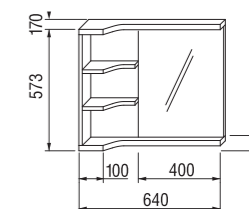

zrcadlo na desce

Číslo výrobku	Popis výrobku	Barva korpusu
4.3421.1.171.500.1	zrcadlo s políčkami, pravé/levé	500 bílá
		2 593 Kč

zrcadlo na desce

Číslo výrobku	Popis výrobku	Barva korpusu
4.3422.1.171.500.1	zrcadlo na desce, 640 x 573 mm, otočné o 90°	500 bílá
4.3422.2.171.500.1	zrcadlo na desce, 1 280 x 573 mm, otočné o 90°	1 374 Kč
4.9186.4.172.007.1	osvětlení CUBITO, halogenové 100 W (najdete na str. 64)	1 881 Kč
4.5018.7.172.000.1	osvětlení CUBITO, zářivka, 24 W, IP44 (najdete na str. 64)	1 657 Kč
		2 747 Kč