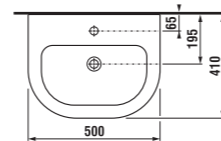

umývátko BABY

Číslo výrobku	Popis výrobku	139	134	Cena bílá
8.1561.4.xxx.yyy.1	umývátko 45 cm, s otvorem pro baterii, glazovaná spodní strana, s dětským motivem. Tímto umyvadlem bude nahrazeno umyvadlo 8.1561.2.	x	x	1 077 Kč

Číslo výrobku	Popis výrobku	139	134	Cena bílá
8.1261.1.000.yyy.1	umyvadlo 50 cm, glazovaná spodní strana, vhodný kryt sifonu 8.1961.1, vhodný sloup 8.1961.0, i do nábytku, s dětským motivem. Tímto umyvadlem bude nahrazeno umyvadlo 8.1061.1.	x	x	1 077 Kč

8.1961.1.000.000.1	kryt na sifon s instalační sadou (Č. vjř.: 8.9001.3.000.000.1) jen pro umývátko 50 cm			988 Kč

Objednat zvlášť:	Cena
8.9034.9.000.000.1 instalační sada pro umyvadla	48 Kč
3.7271.0.004.010.1 Mio rohový ventil 3/8" – 1/2", chrom, 2 ks	644 Kč
3.7471.0.004.000.1 Mio umyvadlový sifon, 5/4" – 32 mm, chrom, mosaz	793 Kč

Doporučená výška pro instalaci dětského umyvadla je 60 cm. Přizpůsobte výšku instalovaného umyvadla věku dětí.

dětský klozet BABY

Číslo výrobku	Popis výrobku	Odpad	Cena
8.2203.7.000.000.1	dětský klozet Baby se svislým odpadem, ploché splachování, s instalační sadou	x	1 338 Kč
8.2203.6.000.000.1	dětský klozet Baby s vodorovným odpadem, ploché splachování, s instalační sadou	x	1 338 Kč

Objednat zvlášť:	Cena bílá	Cena žlutá
8.9703.7.300.000.1 duroplastové sedátko Baby bez poklopu, s antibakteriální úpravou, plastové úchyty, bílá	688 Kč	
8.9703.7.322.000.1 duroplastové sedátko Baby bez poklopu, s antibakteriální úpravou, plastové úchyty, žlutá		688 Kč

Náhradní díly:	Cena
8.9175.3.000.000.1 instalační sada pro klozet	86 Kč

K samostatně stojícím klozetům doporučujeme také podomítkový systém Jika – BASIC TANK SYSTEM. Více informací na straně 278.