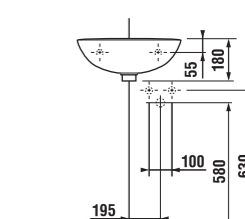

Číslo výrobku	Popis výrobku	yyy: 104 109		Cena bílá	Cena barva
8.1661.2.xxx.yyy.1	rohové umývátko 45 cm	x	x	1 066 Kč	1 278 Kč

Tento výrobek zůstává v sortimentu.

Objednat zvlášť:		Cena
8.9034.9.000.000.1	instalační sada pro umyvadla	48 Kč
8.9424.9.000.000.1	sifon, chromovaná ABS, nastavitelný od 175 do 270 mm, výška zápachové uzávěrky 75 mm, kapacita průtoku 45 l, s ozdobnými kroužky (sifon lze použít i bez ozdobných kroužků) SPECIAL line	367 Kč