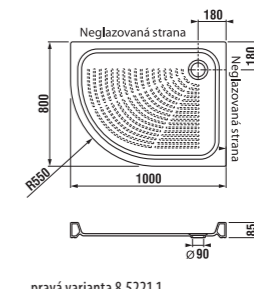

levá varianta 8.5221.0

pravá varianta 8.5221.1