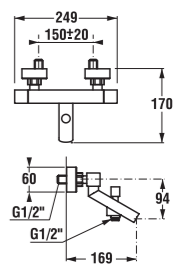

Číslo výrobku	Popis výrobku	Cena
3.2242.7.004.000.1	vanová kouhoutková baterie bez sprchové sady, chrom	3 053 Kč
Objednat zvlášť:		Cena
3.6042.0.004.040.1	sprchová sada I. (ruční sprcha Cubito I., 1 funkce, držák ruční sprchy, sprchová hadice 1,7 m), chrom	931 Kč
3.6042.0.004.041.1	sprchová sada II. (ruční sprcha Cubito II., 1 funkce, držák ruční sprchy, sprchová hadice 1,7 m), chrom	931 Kč
3.6042.1.004.040.1	sprchová sada I. (ruční sprcha Cubito I., sprchová tyč, sprchová hadice 1,7 m), chrom	1 490 Kč
3.6042.1.004.041.1	sprchová sada II. (ruční sprcha Cubito II., sprchová tyč, sprchová hadice 1,7 m), chrom	1 490 Kč