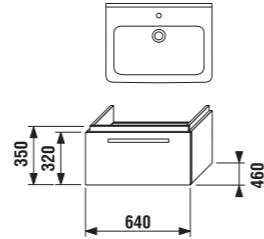

Číslo výrobku	Popis výrobku	Barva korpusu			Barva čela zásuvky			
		wenge	fino	bílá	wenge	fino	bėžový lesklý lak	bílý lesklý lak
4.5011.4.172.441.1	skříňka pod umyvadlo 65 cm 8.1042.4 se zásuvkou, včetně úchytky	x			5 422 Kč			
4.5011.4.172.442.1	skříňka pod umyvadlo 65 cm 8.1042.4 se zásuvkou, včetně úchytky	x			5 907 Kč			
4.5011.4.172.451.1	skříňka pod umyvadlo 65 cm 8.1042.4 se zásuvkou, včetně úchytky		x		5 422 Kč			
4.5011.4.172.452.1	skříňka pod umyvadlo 65 cm 8.1042.4 se zásuvkou, včetně úchytky		x		5 907 Kč			
4.5011.4.172.500.1	skříňka pod umyvadlo 65 cm 8.1042.4 se zásuvkou, včetně úchytky			x	5 734 Kč