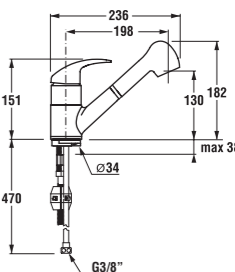

umyvadlová baterie

Číslo výrobku	Popis výrobku	Cena
3.1127.1.004.001.1	umyvadlová stojánková páková baterie s automatickou zátkou, chrom	1 231 Kč
3.1127.1.004.000.1	umyvadlová stojánková páková baterie bez automatické zátky, chrom	1 066 Kč

umyvadlová nástěnná baterie

Číslo výrobku	Popis výrobku	Cena
3.5127.7.004.210.1	umyvadlová nástěnná páková baterie s ramínkem 210 mm, chrom	1 231 Kč

Náhradní díly:	Cena
3.5127.0.004.200.1 výtokové ramínko 150 mm, chrom	189 Kč
3.9527.0.004.210.1 výtokové ramínko 210 mm, chrom	223 Kč
3.9527.0.004.220.1 výtokové ramínko 300 mm, chrom	288 Kč

bidetová baterie

Číslo výrobku	Popis výrobku	Cena
3.4127.1.004.001.1	bidetová stojánková páková baterie s automatickou zátkou, chrom	1 231 Kč

vanová baterie bez sprchové sady

Číslo výrobku	Popis výrobku	Cena
3.2127.7.004.000.1	vanová páková baterie bez sprchové sady, chrom	1 314 Kč

Objednat zvlášť:	Cena
3.6027.0.004.011.1 sprchová sada (ruční sprcha 3 funkce, držák, sprchová hadice 1,7 m), chrom	683 Kč
3.6027.0.004.010.1 sprchová sada (ruční sprcha 1 funkce, držák, sprchová hadice 1,7 m), chrom	567 Kč
3.6027.1.004.010.1 sprchová sada (ruční sprcha 1 funkce, sprchová tyč, hadice 1,7 m), chrom	1 299 Kč
3.6027.1.004.011.1 sprchová sada (ruční sprcha 3 funkce, sprchová tyč, hadice 1,7 m), chrom	1 399 Kč

sprchová baterie bez sprchové sady

Číslo výrobku	Popis výrobku	Cena
3.3127.7.004.000.1	sprchová páková baterie bez sprchové sady, chrom	1 067 Kč