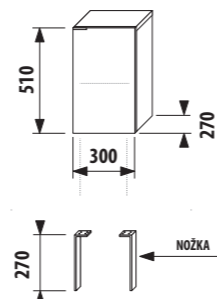

Varianty creme/bílá a zelená na objednávku.