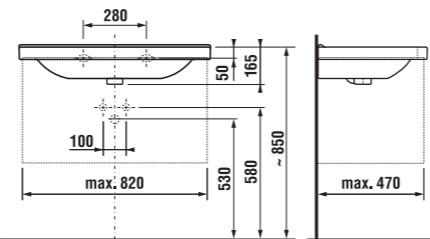

Příplatek za povrchovou úpravu Jika perla je 948,- Kč.
Číslo výrobku xxx = číslo barvy (000 bílá, 100 Jika perla).