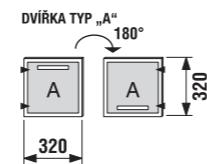

skříňka pod dvojumyvadlo 130 cm

NOVINKA

Číslo výrobku	Popis výrobku	Barva korpusu			Barva čela zásuvky			
		wenge	fino	bílá	wenge	fino	bėžový lesklý lak	bílý lesklý lak
4.5014.4.172.500.1	umyvadlová skříňka pro dvojumyvadlo Cubito 130 cm, 4 zásuvky			x				17 319 Kč
4.5014.4.172.441.1	umyvadlová skříňka pro dvojumyvadlo Cubito 130 cm, 4 zásuvky	x						14 725 Kč
4.5014.4.172.442.1	umyvadlová skříňka pro dvojumyvadlo Cubito 130 cm, 4 zásuvky	x						17 319 Kč
4.5014.4.172.451.1	umyvadlová skříňka pro dvojumyvadlo Cubito 130 cm, 4 zásuvky		x					14 725 Kč
4.5014.4.172.452.1	umyvadlová skříňka pro dvojumyvadlo Cubito 130 cm, 4 zásuvky			x				17 319 Kč

Číslo výrobku	Popis výrobku	Cena
4.9186.1.172.007.1	nožička ALU, nastavitelná (130–145 mm), 1 kus	334 Kč

Dvozásuvkové skříňky pod dvojumyvadlo doporučujeme doplnit párem ALU nožiček.

skříňka hluboká