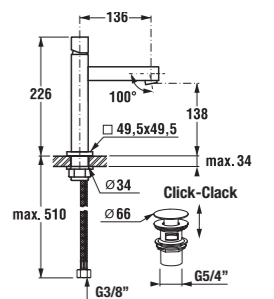

Číslo výrobku	Popis výrobku	Cena
3.1142.8.004.002.1	umyvadlová stojánková páková baterie pro umyvadlové mísy se zátkou Click-Clack, chrom	3 052 Kč
Objednat zvlášť:		Cena
3.7242.0.004.010.1	rohový ventil Cubito 3/8"-1/2", chrom, 2 ks	339 Kč
Náhradní díly:		Cena
3.9171.0.004.000.1	umyvadlová výpusť Click-Clack, chrom	405 Kč