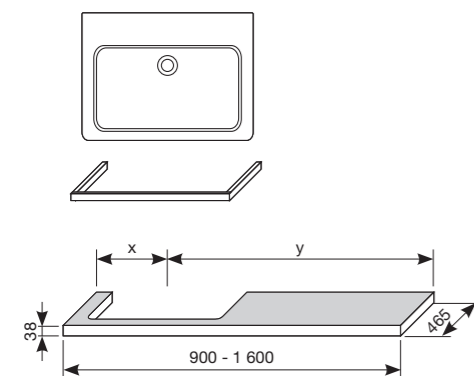

Atypické umyvadlové desky

- ☐ 4.5015.4 x ..... mm
  y ..... mm

s umyvadlem

- ☐ 45 cm
- ☐ 55 cm
- ☐ 65 cm
- ☐ 75 cm