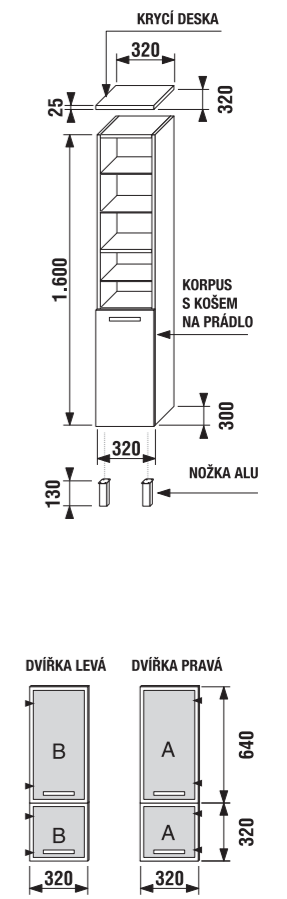

vysoká skříňka