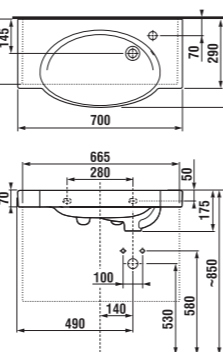

Číslo výrobku	Popis výrobku	yyy: 106	109	Cena bílá
8.1021.5.000.yyy.1	umyvadlo 70 cm	x	x	2 102 Kč