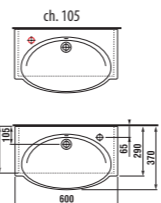

skříňka s umyvadlem 60 cm

Číslo výrobku	Popis výrobku	Barva korpusu/čelo					
		creme	mokka	bílá	creme/bílá	zelená	stříbrná
4.5514.2.021.560.1	skříňka s umyvadlem 60 cm, s 1 zásuvkou	5 573 Kč					
4.5514.2.021.429.1	skříňka s umyvadlem 60 cm, s 1 zásuvkou		5 573 Kč				
4.5514.2.021.500.1	skříňka s umyvadlem 60 cm, s 1 zásuvkou			6 589 Kč			
4.5514.2.021.991.1	skříňka s umyvadlem 60 cm, s 1 zásuvkou				6 589 Kč		
4.5514.2.021.156.1	skříňka s umyvadlem 60 cm, s 1 zásuvkou					7 314 Kč	
4.5530.1.021.004.1	nohy ke skříňkám, pár						457 Kč
4.5531.1.021.500.1	plechový organizér na čelo/dveře skříněk			446 Kč			

1+1 PACK
skříňka + umyvadlo
- bezpečná doprava
- úsporný prostor při dopravě
- jednoduchá manipulace