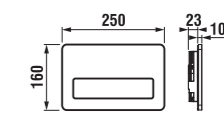

Dvojí řešení úspory vody – ať se spláchne jakkoliv, šetří se stále:
• Single Flush – vždy se spláchne stejným množstvím vody, které je možné nastavit např. na 4,5 litru pro klozety, které jsou na tento objem certifikovány.
• Dual Flush – malé či velké spláchnutí, jak je potřeba.

podomítkové moduly