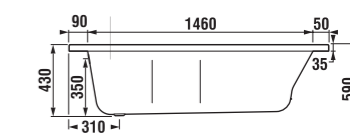

Instalační rozměry vany s panelem