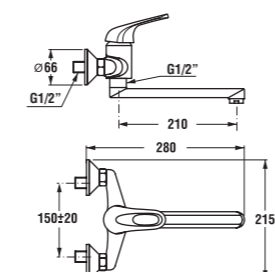

OPTIM ECO
Pootočením kroužku na kartuši lze regulovat teplotu míchané vody. Vyšroubováním vymezovacího šroubku na ovládacím dířku lze omezit průtok vody.

Perlátory NEOPERL (Německo) jsou vyrobeny ze speciálního materiálu, na kterém se neusazuje vodní kámen, a díky tomu odpadá namáhavé čištění.

Koupelnové baterie série Olymp obsahují vysoce kvalitní keramické kartuše KEROX (Maďarsko) se systémem OPTIM ECO.

umyvadlová baterie

Číslo výrobku	Popis výrobku	Cena
3.1161.1.004.001.1	umyvadlová stojánková páková baterie s automatickou zátkou, chrom	1 232 Kč
3.1161.1.004.000.1	umyvadlová stojánková páková baterie bez automatické zátky, chrom	1 066 Kč

umyvadlová nástěnná baterie s ramínkem

Číslo výrobku	Popis výrobku	Cena
3.5161.7.004.210.1	umyvadlová nástěnná páková baterie s ramínkem 210 mm, chrom	1 232 Kč

Náhradní díly:	Cena
3.5127.0.004.200.1 výtokové ramínko 150 mm, chrom	189 Kč
3.9527.0.004.210.1 výtokové ramínko 210 mm, chrom	223 Kč
3.9527.0.004.220.1 výtokové ramínko 300 mm, chrom	288 Kč

bidetová baterie

Číslo výrobku	Popis výrobku	Cena
3.4161.1.004.001.1	bidetová stojánková páková baterie s automatickou zátkou, chrom	1 231 Kč

vanová baterie bez sprchové sady

Číslo výrobku	Popis výrobku	Cena
3.2161.7.004.000.1	vanová páková baterie bez sprchové sady, chrom	1 315 Kč

Objednat zvlášť:	Cena
3.6027.0.004.011.1 sprchová sada (ruční sprcha 3 funkce, držák, sprchová hadice 1,7 m), chrom	683 Kč
3.6027.0.004.010.1 sprchová sada (ruční sprcha 1 funkce, držák, sprchová hadice 1,7 m), chrom	567 Kč
3.6027.1.004.010.1 Olymp/Lyra sprchová sada (ruční sprcha 1 funkce, sprchová tyč, hadice 1,7 m), chrom	1 299 Kč
3.6027.1.004.011.1 Olymp/Lyra sprchová sada (ruční sprcha 3 funkce, sprchová tyč, hadice 1,7 m), chrom	1 399 Kč