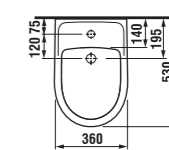

Číslo výrobku	Popis výrobku	yyy: 304	Cena
8.3038.1.000.304.1	závěsný bidet	x	2 162 Kč

Objednat zvlášť:
8.9034.9.000.890.1 instalační sada s bílými krytkami 63 Kč
8.9034.9.000.891.1 instalační sada s chromovanými krytkami 96 Kč