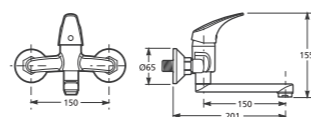

NOVINKA

Číslo výrobku	Popis výrobku	Cena
3.111N.7.004.220.1	umyvadlová nástěnná páková baterie, ramínko 150 mm, chrom	578 Kč