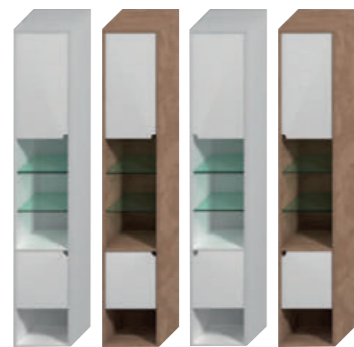

pravá

vysoká skříňka

levá