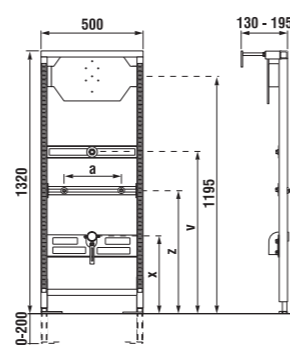

Náhradní díly k podomítkovým modulům naleznete na www.jika.cz