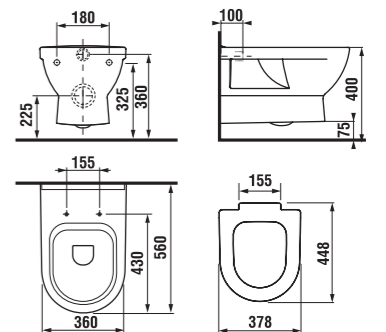

Číslo výrobku	Popis výrobku	Cena bílá	Cena barva
8.2071.1.xxx.000.1	závěsný klozet MIO	3 179 Kč	3 816 Kč

Objednat zvlášť:	Cena bílá	Cena barva
8.9271.1.300.000.1 duroplastové sedátko s poklopem Mio s antibakteriální úpravou, rychloupínací ocelové úchyty	1 149 Kč	1 380 Kč
8.9271.2.300.000.1 duroplastové sedátko s poklopem Mio s antibakteriální úpravou, se zpomalovacím mechanismem SLOWCLOSE	1 697 Kč	2 036 Kč

Náhradní díly:	Cena
8.9011.1.000.000.1 přípojovací sada, ø 45 mm pro vtok vody do klozetu, délka 30 cm, včetně vrapové vložky	96 Kč