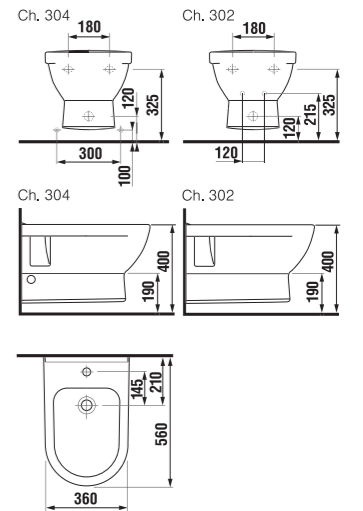

Číslo výrobku	Popis výrobku	yyy: 304	302	Cena bílá	Cena barva
8.3171.1.xxx.yyy.1	závěsný bidet MIO	x	x	3 027 Kč	3 633 Kč

Objednat zvlášť:	Cena
8.9034.9.000.890.1 instalační sada s bílými krytkami	48 Kč
8.9034.9.000.891.1 instalační sada s chromovanými krytkami	63 Kč