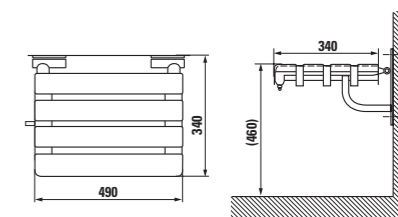

Náhradní díly:	Cena	
3.9891.2.000.000.1	plastový sedák	660 Kč

sklopná sestava

Číslo výrobku	Popis výrobku	Cena
3.8971.0.000.000.1	sklopná sestava pro klozet, nerez	9 002 Kč

Náhradní díly:	Cena	
3.9891.1.000.000.1	plastový úchyt	10 Kč