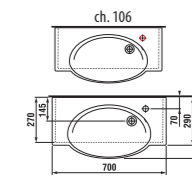

skříňka s umyvadlem 70 cm

Číslo výrobku	Popis výrobku	Barva korpusu/čelo					
		creme	mokka	bílá	creme/bílá	zelená	stříbrná
4.5516.2.021.560.1	skříňka s umyvadlem 70 cm, s 1 zásuvkou	6 681 Kč					
4.5516.2.021.429.1	skříňka s umyvadlem 70 cm, s 1 zásuvkou		6 681 Kč				
4.5516.2.021.500.1	skříňka s umyvadlem 70 cm, s 1 zásuvkou			7 865 Kč			
4.5516.2.021.991.1	skříňka s umyvadlem 70 cm, s 1 zásuvkou				7 865 Kč		
4.5516.2.021.156.1	skříňka s umyvadlem 70 cm, s 1 zásuvkou					8 640 Kč	
4.5530.1.021.004.1	nohy ke skříňkám, pár						457 Kč
4.5531.1.021.500.1	plechový organizér na čelo/dveře skříněk			446 Kč			

1+1 PACK
skříňka + umyvadlo
- bezpečná doprava
- úsporný prostor při dopravě
- jednoduchá manipulace