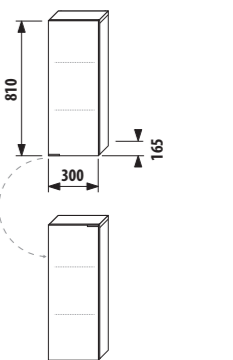

Varianty creme/bílá a zelená na objednávku.