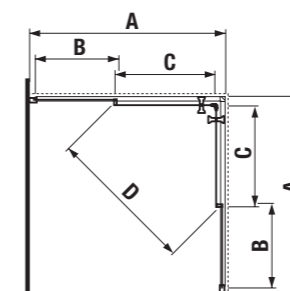

*4 mm – pevná stěna
*5 mm – posuvné dveře

Číslo výrobku	Rozměrové možnosti (mm) do niky	Rozměr (mm) B	Rozměr (mm) C	Šířka vstupu (mm) D
2.5138.1	780–800	313	402	425
2.5138.2	880–900	363	452	495

šarže 668 – transparentní sklo
šarže 665 – sklo stripy
šarže 665 – sklo arctic