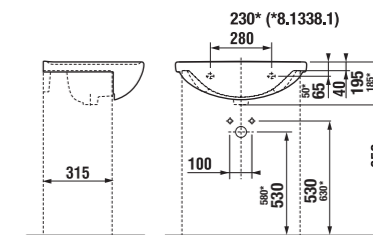

Číslo výrobku	Popis výrobku	yyy: 104	109	Cena
8.1338.1.000.yyy.1	umyvadlo 50 cm	x	x	1 185 Kč
8.1338.2.000.yyy.1	umyvadlo 55 cm	x	x	1 266 Kč
8.1338.3.000.yyy.1	umyvadlo 60 cm	x	x	1 329 Kč
8.1338.4.000.yyy.1	umyvadlo 65 cm	x	x	1 540 Kč

Objednat zvlášť:
8.9034.9.000.000.1 instalační sada pro umyvadla 48 Kč

	L	B
50 cm	500	420
55 cm	550	450
60 cm	600	460
65 cm	650	480