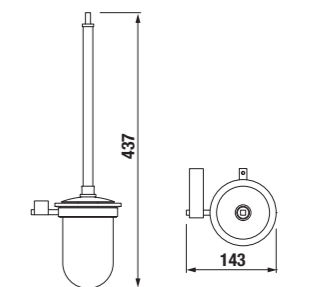

Číslo výrobku	Popis výrobku	Cena
3.8373.3.004.000.1	WC souprava včetně kartáče a skleněné misky, chrom	892 Kč

Náhradní díly:	Cena
3.8871.3.000.000.1 skleněná miska k WC soupravě	103 Kč
3.8871.5.000.000.1 náhradní kartáč k WC soupravě, černá	94 Kč
3.8871.7.000.000.1 plastová vložka pro držák misky k WC soupravě, Ø 86 mm	58 Kč