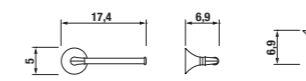

Číslo výrobku	Popis výrobku	Cena
3.843H.2.004.110.1	držák toaletního papíru bez krytu, pravý, chrom	244 Kč