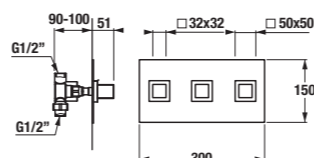

Třípolohový přepínač. Možnosti připojení: ruční sprcha, hlavová sprcha, napouštění vany vanovou výpustí nebo výtokem.