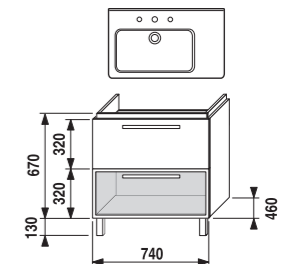

Číslo výrobku	Popis výrobku	Barva korpusu			Barva čela zásuvky a dvířek							
		wenge	fino	bílá	wenge	fino	wenge ALU sklo matné	wenge ALU sklo dekor	fino ALU sklo matné	fino ALU sklo dekor	bėžový lesklý lak	bílý lesklý lak
4.5021.7.172.445.1	skříňka pod asymetrické umyvadlo 75 cm, se zásuvkou a výklopnými dvířky s výřezem pro sifon vlevo	x			9 120 Kč							
4.5021.7.172.447.1	skříňka pod asymetrické umyvadlo 75 cm, se zásuvkou a výklopnými dvířky s výřezem pro sifon vlevo	x			11 790 Kč							
4.5021.7.172.448.1	skříňka pod asymetrické umyvadlo 75 cm, se zásuvkou a výklopnými dvířky s výřezem pro sifon vlevo	x			11 647 Kč							
4.5021.7.172.449.1	skříňka pod asymetrické umyvadlo 75 cm, se zásuvkou a výklopnými dvířky s výřezem pro sifon vlevo	x			9 541 Kč							
4.5021.7.172.455.1	skříňka pod asymetrické umyvadlo 75 cm, se zásuvkou a výklopnými dvířky s výřezem pro sifon vlevo		x		9 120 Kč							
4.5021.7.172.457.1	skříňka pod asymetrické umyvadlo 75 cm, se zásuvkou a výklopnými dvířky s výřezem pro sifon vlevo		x		11 719 Kč							
4.5021.7.172.458.1	skříňka pod asymetrické umyvadlo 75 cm, se zásuvkou a výklopnými dvířky s výřezem pro sifon vlevo		x		11 647 Kč							
4.5021.7.172.459.1	skříňka pod asymetrické umyvadlo 75 cm, se zásuvkou a výklopnými dvířky s výřezem pro sifon vlevo		x		9 541 Kč							
4.5021.7.172.500.1	skříňka pod asymetrické umyvadlo 75 cm, se zásuvkou a výklopnými dvířky s výřezem pro sifon vlevo			x	9 264 Kč							
4.9186.1.172.007.1	nožička ALU, nastavitelná (130–145 mm), 1 kus				334 Kč