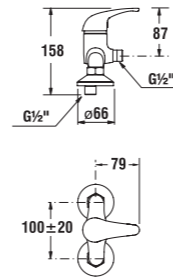

Číslo výrobku	Popis výrobku	Cena
3.3172.0.004.300.1	sprchová páková baterie bez sprchové sady, rozteč 100 mm, chrom	822 Kč
Objednat zvlášť:		
3.6072.0.004.010.1	sprchová sada (ruční sprcha, 1 funkce, držák, sprchová hadice 1,7 m), chrom	449 Kč
3.6072.0.004.011.1	sprchová sada (ruční sprcha 3 funkce, držák, sprchová hadice 1,7 m), chrom	524 Kč