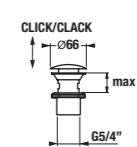

Číslo výrobku	Popis výrobku	Cena
3.7242.0.004.010.1	rohový ventil Cubito 3/8"-1/2", chrom, 2 ks	678 Kč
3.9171.0.004.000.1	umyvadlová výpust' Cubito/Mio Click-Clack, chrom	405 Kč
3.7142.7.004.030.1	vanový výtok Cubito 1/2", chrom	901 Kč