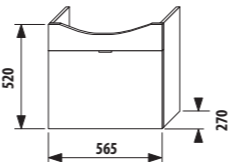

skříňka s umyvadlem 60 cm

Číslo výrobku	Popis výrobku	Barva korpusu/čelo					
		creme	mokka	bílá	creme/bílá	zelená	stříbrná
4.5514.3.021.560.1	skříňka s umyvadlem 60 cm, s 1 zásuvkou	5 573 Kč					
4.5514.3.021.429.1	skříňka s umyvadlem 60 cm, s 1 zásuvkou		5 573 Kč				
4.5514.3.021.500.1	skříňka s umyvadlem 60 cm, s 1 zásuvkou			6 589 Kč			
4.5514.3.021.991.1	skříňka s umyvadlem 60 cm, s 1 zásuvkou				6 589 Kč		
4.5514.3.021.156.1	skříňka s umyvadlem 60 cm, s 1 zásuvkou					7 314 Kč	
4.5530.1.021.004.1	nohy ke skříňkám, pár						457 Kč
4.5531.1.021.500.1	plechový organizér na čelo/dveře skříněk			446 Kč			

1+1 PACK
skříňka + umyvadlo
- bezpečná doprava
- úsporný prostor při dopravě
- jednoduchá manipulace