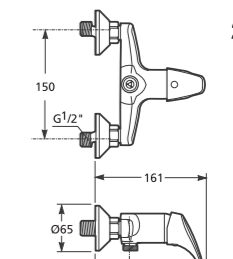

NOVINKA

Číslo výrobku	Popis výrobku	Cena
3.311N.7.004.400.1	sprchová páková baterie bez sprchové sady, rozteč 150 mm, chrom	495 Kč