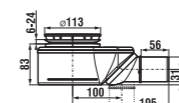

Všechny vanové zástěny jsou nabízeny výhradně s úpravou JIKA perla GLASS.

Záruka 5 let na sprchové kouty.

Pojezdy sprchových koutů jsou testovány na 20 000 cyklů.

Tloušťka skla sprchových koutů.

Výška sprchových koutů.

Doporučujeme

Pro významné prodloužení životnosti povrchu JIKA perla GLASS je vhodné použít speciální čisticí přípravky Clean All a Conditioner.

Clean All 298 Kč 0,5 l
SPECIAL line

Conditioner 594 Kč 0,5 l
SPECIAL line

Novinkou je prostorný asymetrický sprchový kout 100 x 80 cm s výškou 190 cm, který poskytne mnohem více pohodlí při sprchování i v malých koupelnách.

sprchový kout TIGO

NOVINKA

Asymetrický sprchový kout, stříbrný lesklý profil, 6mm sklo s úpravou JIKA perla GLASS na vnitřní straně, levopravý

Číslo výrobku	Rozměr (mm)	Výška (mm)	Tloušťka (mm)	Varianta provedení skla	Cena
2.5121.1.002.668.1	980 x 780	1950	6	transparentní	8 866 Kč
2.5121.1.002.666.1	980 x 780	1950	6	arctic	9 303 Kč

šarže 668 – transparentní sklo
šarže 666 – dekor arctic

levopravá varianta

doporučujeme

2.9471.0.004.000.1 2.9471.1.004.000.1 2.9471.2.004.000.1

Číslo výrobku	Popis výrobku	Cena
2.9471.0.004.000.1	stěrka na sklo, chrom	321 Kč
2.9471.1.004.000.1	stěrka na sklo s držákem na sprchový kout, chrom	473 Kč
2.9471.2.004.000.1	stěrka na sklo s držákem na stěnu, chrom	506 Kč

Keramická vanička asymetrického rozměru 100 x 80 cm může být ve variantě Antislip. Tento druh protiskluzové úpravy je povrchový, nanáší se před výpalem a je příjemný na dotek.

Dobře se čistí.

Antislip je povrchový povlak, který se nanáší po glazování a následně se vypaluje, čímž se optimálně spojí se strukturou povrchu. Vrstva vykazuje vysokou stabilitu a je rovněž snadno čistitelná a odolná proti kyselinám i oděru.