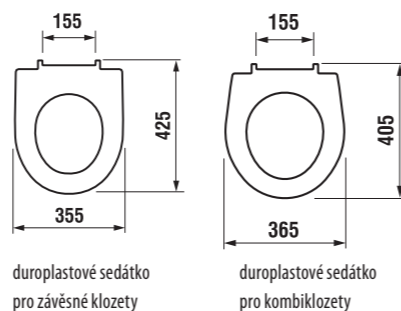

Číslo výrobku	Popis výrobku	Cena
8.9338.4.300.063.1	duroplastové sedátko s poklopem pro závěsné klozety s antibakteriální úpravou, úchyty z nerez	571 Kč
8.9338.5.300.000.1	duroplastové sedátko s poklopem pro závěsné klozety s antibakteriální úpravou, se zpomalovacím mechanismem SLOWCLOSE, plastové úchyty	1 100 Kč
8.9338.0.300.063.1	duroplastové sedátko s poklopem pro kombiklozety s antibakteriální úpravou, úchyty z nerez	571 Kč
8.9338.1.300.000.1	duroplastové sedátko s poklopem pro kombiklozety s antibakteriální úpravou, se zpomalovacím mechanismem SLOWCLOSE, plastové úchyty	1 100 Kč

duroplastové sedátko pro závěsné klozety

duroplastové sedátko pro kombiklozety

termoplastové sedátko

Číslo výrobku	Popis výrobku	Cena
8.9338.7.000.000.1	termoplastové sedátko s poklopem pro závěsné klozety, plastové úchyty	391 Kč
8.9338.3.000.000.1	termoplastové sedátko s poklopem pro kombiklozety, plastové úchyty	391 Kč