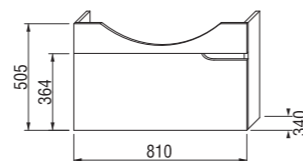

umyvadlová skříňka pro umyvadlo 50, 55, 60 a 65 cm

Číslo výrobku	Popis výrobku	Barva korpusu (lamino)/čela zásuvky (lamino)		
		bílá/bílá	bílá/ořech	bílá/bolton
4.3411.1.171.500.1	umyvadlová skříňka pro umyvadlo 50, 55, 60, 65 cm, 1 zásuvka, s límcem	3 611 Kč		
4.3411.1.171.506.1	umyvadlová skříňka pro umyvadlo 50, 55, 60, 65 cm, 1 zásuvka, s límcem	3 611 Kč		
4.3411.1.171.507.1	umyvadlová skříňka pro umyvadlo 50, 55, 60, 65 cm, 1 zásuvka, s límcem	3 611 Kč		
4.3417.1.171.500.1	volitelná vnitřní zásuvka pro skříňku pod umyvadlo 50, 55, 60, 65 cm	1 005 Kč		
8.9424.6.000.000.1	místo šetřící sifon, rozteč rohových ventilů 200 mm, DN40	441 Kč		

umyvadlová skříňka pro nábytkové umyvadlo 67 cm

Číslo výrobku	Popis výrobku	Barva korpusu (lamino)/čela zásuvky (lamino)		
		bílá/bílá	bílá/ořech	bílá/bolton
4.3412.1.171.500.1	umyvadlová skříňka pro nábytkové umyvadlo 67 cm, 1 zásuvka	3 570 Kč		
4.3412.1.171.506.1	umyvadlová skříňka pro nábytkové umyvadlo 67 cm, 1 zásuvka	3 570 Kč		
4.3412.1.171.507.1	umyvadlová skříňka pro nábytkové umyvadlo 67 cm, 1 zásuvka	3 570 Kč		
4.3417.2.171.500.1	volitelná vnitřní zásuvka pro skříňku pod nábytkové umyvadlo 67 cm	1 005 Kč		
8.9424.6.000.000.1	místo šetřící sifon, rozteč rohových ventilů 200 mm, DN40	441 Kč		

umyvadlová skříňka pro nábytkové umyvadlo 75 cm