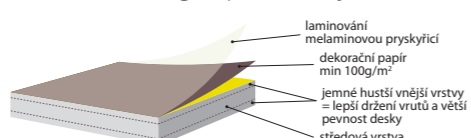

LTD

laminování melaminovou pryskyřicí – dřevěné dekory (dekorační papír min 100g/m²) – všechny série