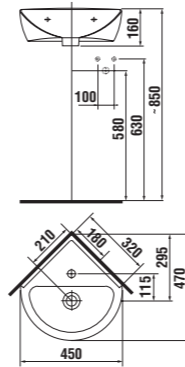

rohové umyvátko 45 cm

Číslo výrobku	Popis výrobku	yyy: 104	Cena bílá	Cena barva
8.1571.3.xxx.104.1	rohové umyvátko 45 cm	x	1 212 Kč	1 453 Kč

Objednat zvlášť:	Cena
8.9034.9.000.000.1 instalační sada pro umyvadla	48 Kč
3.7271.0.004.010.1 Mio rohový ventil 3/8"-1/2", chrom, 2 ks	644 Kč
3.7471.0.004.000.1 Mio umyvadlový sifon, 5/4"-32 mm, chrom, mosaz	793 Kč
8.9424.9.000.000.1 sifon, chromovaná ABS, nastavitelný od 175 do 270 mm, výška zápachové uzávěrky 75 mm, kapacita průtoků 45 l, s ozdobnými kroužky (sifon lze použít i bez ozdobných kroužků). K dispozici od května 2013.	367 Kč

SPECIAL line

umyvadlo zdravotní 64 cm

Číslo výrobku	Popis výrobku	yyy: 104	109	Cena bílá	Cena barva
8.1371.4.xxx.yyy.1	umyvadlo zdravotní 64 cm, bez přeřadu	x	x	1 401 Kč	1 681 Kč
8.9424.6.000.000.1	místo šetřící sifon pro nábytek MIO a pro zdravotní umyvadlo MIO			441 Kč	

doporučujeme

umyvadlový sifon, rohový ventil a příslušenství	Cena
8.9034.9.000.000.1 instalační sada pro umyvadla	48 Kč
3.7471.0.004.000.1 umyvadlový sifon Mio 5/4"-32 mm, chrom, mosaz	793 Kč
3.7271.0.004.010.1 rohový ventil Mio 3/8"-1/2", chrom, 2 ks	644 Kč

stojící bidet MIO

Číslo výrobku	Popis výrobku	304	Instalační sada součástí	Cena bílá	Cena barva
8.3271.2.xxx.304.1	stojící bidet MIO	x	x	2 421 Kč	2 905 Kč

Náhradní díly:	Cena
8.9175.3.000.000.1 instalační sada pro bidet	86 Kč

Příplatek za povrchovou úpravu Jika perla je 948,- Kč.

Číslo výrobku xxx = číslo barvy (000 bílá, 100 Jika perla, 049 pergamon).

závěsný bidet MIO

Číslo výrobku	Popis výrobku	yyy: 304	302	Cena bílá	Cena barva
8.3171.1.xxx.yyy.1	závěsný bidet MIO	x	x	3 027 Kč	3 633 Kč

Objednat zvlášť:	Cena
8.9034.9.000.890.1 instalační sada s bílými krytkami	48 Kč
8.9034.9.000.891.1 instalační sada s chromovanými krytkami	63 Kč

závěsný klozet MIO