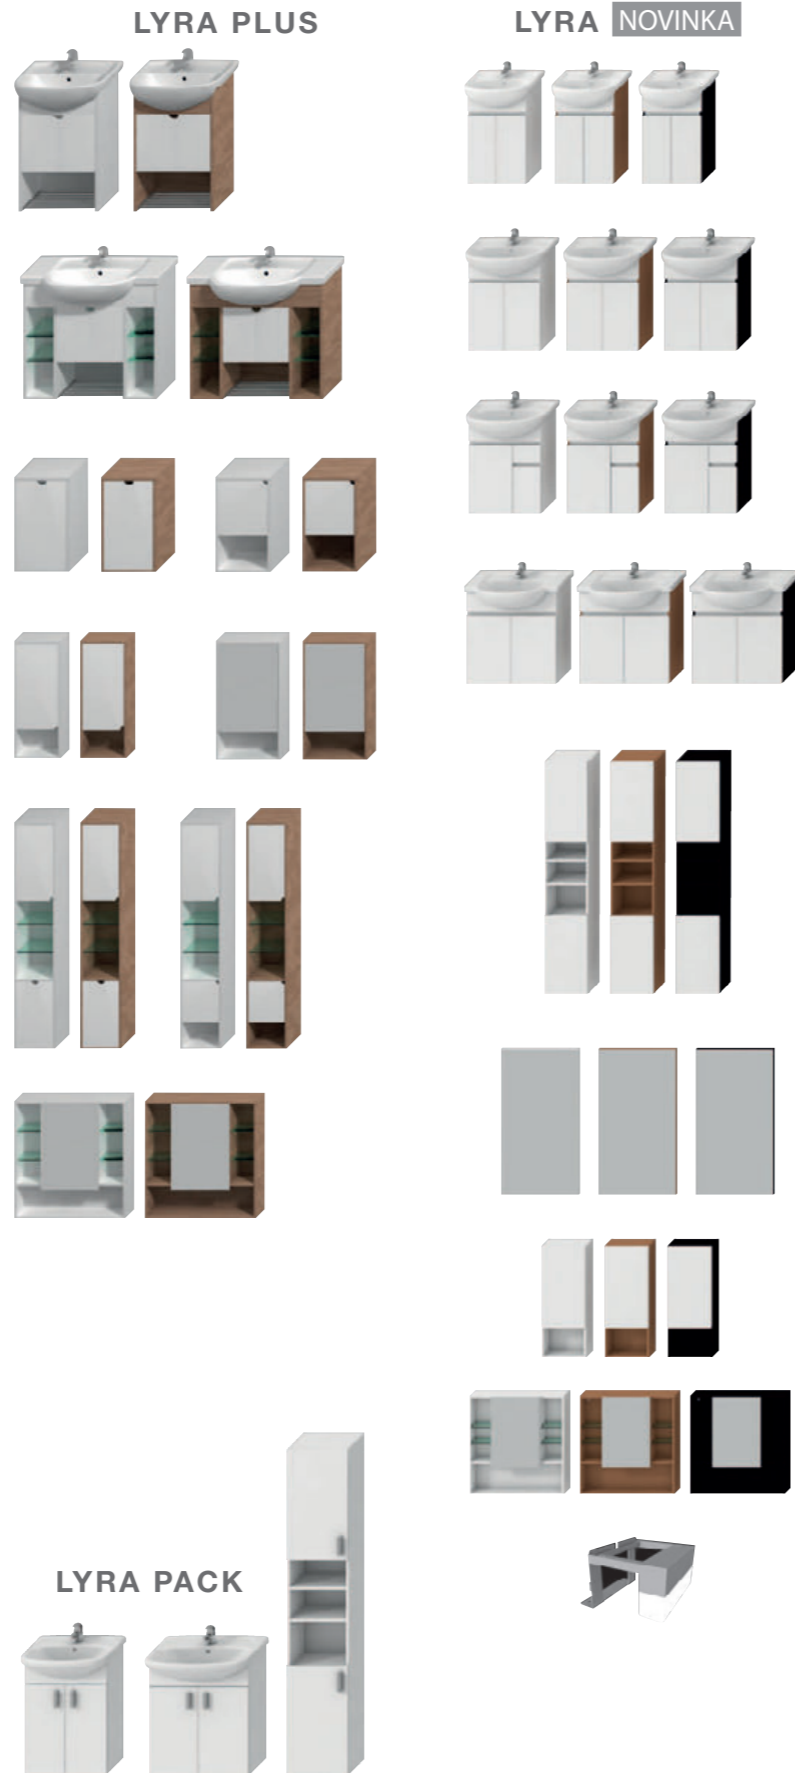

Nabídku podomítkových modulů naleznete na straně 275.

vany

sprchové kouty a dveře