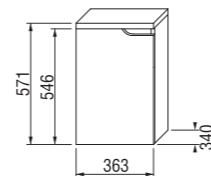

střední skříňka, levá

Číslo výrobku	Popis výrobku	Barva korpusu (lamino)/čela zásuvky (lamino)		
4.3418.3.171.500.1	střední skříňka, levá	bílá/bílá	bílá/ořech	bílá/bolton
4.3418.3.171.506.1	střední skříňka, levá	2 694 Kč		
4.3418.3.171.507.1	střední skříňka, levá	2 694 Kč		

střední skříňka bez dveří

Číslo výrobku	Popis výrobku	Barva korpusu
4.3418.0.171.500.1	střední skříňka bez dveří	500 bílá
		1 490 Kč

vysoká skříňka se 2 zásuvkami, pravá

Číslo výrobku	Popis výrobku	Barva korpusu (lamino)/čela zásuvky (lamino)		
4.3419.2.171.500.1	vysoká skříňka se 2 zásuvkami, pravá	bílá/bílá	bílá/ořech	bílá/bolton
4.3419.2.171.506.1	vysoká skříňka se 2 zásuvkami, pravá	5 574 Kč		
4.3419.2.171.507.1	vysoká skříňka se 2 zásuvkami, pravá	5 574 Kč		

vysoká skříňka se 2 zásuvkami, levá

Číslo výrobku	Popis výrobku	Barva korpusu (lamino)/čela zásuvky (lamino)		
4.3419.3.171.500.1	vysoká skříňka se 2 zásuvkami, levá	bílá/bílá	bílá/ořech	bílá/bolton
4.3419.3.171.506.1	vysoká skříňka se 2 zásuvkami, levá	5 574 Kč		
4.3419.3.171.507.1	vysoká skříňka se 2 zásuvkami, levá	5 574 Kč		

vysoká skříňka se 2 zásuvkami

Číslo výrobku	Popis výrobku	Barva korpusu (lamino)/čela zásuvky (lamino)		
4.3419.1.171.500.1	vysoká skříňka se 2 zásuvkami	bílá/bílá	bílá/ořech	bílá/bolton
4.3419.1.171.506.1	vysoká skříňka se 2 zásuvkami	4 815 Kč		
4.3419.1.171.507.1	vysoká skříňka se 2 zásuvkami	4 815 Kč		

zrcadlo na desce

Číslo výrobku	Popis výrobku	Barva korpusu
4.3421.1.171.500.1	zrcadlo s políčkami, pravé/levé	500 bílá
		2 593 Kč

zrcadlo na desce