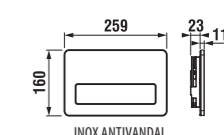

Dvojí řešení úspory vody – ať se spláchne jakkoliv, šetří se stále:
• Single Flush – vždy se spláchne stejným množstvím vody, které je možné nastavit např. na 4,5 litru pro klozety, které jsou na tento objem certifikovány.
• Dual Flush – malé či velké spláchnutí, jak je potřeba.

podomítkové moduly