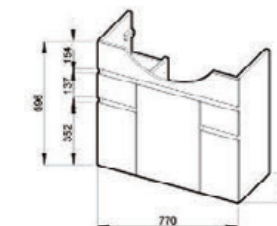

skříňka pod umyvadlo 80 cm

NOVINKA

Číslo výrobku	Popis výrobku	Barva zásuvek a dveří		Barva korpusu		
		☐ bílý lak	☐ bílá	☐ třešeň	☐ tmavý dub	
4.5315.2.038.300.1	skříňka s 3 dveřmi a 2 zásuvkami pro umyvadlo 80 cm	x				5 019 Kč
4.5315.2.038.313.1	skříňka s 3 dveřmi a 2 zásuvkami pro umyvadlo 80 cm	x				5 019 Kč
4.5315.2.038.326.1	skříňka s 3 dveřmi a 2 zásuvkami pro umyvadlo 80 cm	x				5 019 Kč