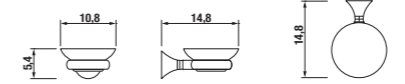

Číslo výrobku	Popis výrobku	Cena
3.833H.1.004.000.1	držák se skleněnou mýdlenkou, chrom	301 Kč