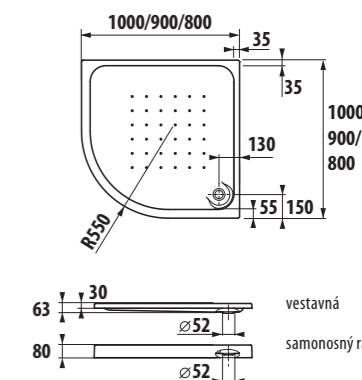

ANTISLIP
Speciální povrchová úprava Antislip zabraňuje uklouznutí ve vaničce.

100% AKRYLÁT
Všechny naše vaničky, vany a panely jsou vyrobeny ze 100% akrylátu.

Vyrobeno v Evropské unii.

Záruka 5 let na vany.