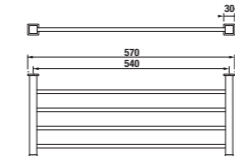

Číslo výrobku	Popis výrobku	Cena
3.8173.3.004.000.1	dvojitá závěsná tyč na ručníky, 55 cm, chrom	1 412 Kč
3.8173.4.004.000.1	dvojitá závěsná tyč na ručníky, 66 cm, chrom	1 546 Kč

Číslo výrobku	Popis výrobku	Cena
3.8173.5.004.000.1	police na ručníky, 57 cm, chrom	1 662 Kč