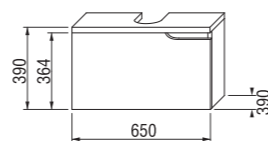

umyvadlová skříňka pro umyvadlo 50, 55, 60 a 65 cm

Číslo výrobku	Popis výrobku	Barva korpusu (lamino)/čela zásuvky (lamino)		
		 bílá/bílá	 bílá/ořech	 bílá/bolton
4.3411.1.171.500.1	umyvadlová skříňka pro umyvadlo 50, 55, 60, 65 cm, 1 zásuvka, s límcem	3 611 Kč		
4.3411.1.171.506.1	umyvadlová skříňka pro umyvadlo 50, 55, 60, 65 cm, 1 zásuvka, s límcem	3 611 Kč		
4.3411.1.171.507.1	umyvadlová skříňka pro umyvadlo 50, 55, 60, 65 cm, 1 zásuvka, s límcem	3 611 Kč		
4.3417.1.171.500.1	volitelná vnitřní zásuvka pro skříňku pod umyvadlo 50, 55, 60, 65 cm	1 005 Kč		
8.9424.6.000.000.1	místo šetřící sifon, rozteč rohových ventilů 200 mm, DN40	441 Kč		