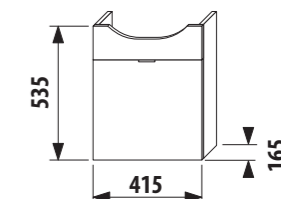

skříňka s umyvátkem 45 cm

Číslo výrobku	Popis výrobku	Barva korpus/dvířka	
		creme mokka bílá creme/bílá zelená	
4.5510.7.021.560.1	skříňka s umyvátkem 45 cm, s výklopnými dvířky		4 562 Kč
4.5510.7.021.429.1	skříňka s umyvátkem 45 cm, s výklopnými dvířky		4 562 Kč
4.5510.7.021.500.1	skříňka s umyvátkem 45 cm, s výklopnými dvířky		4 852 Kč
4.5510.7.021.991.1	skříňka s umyvátkem 45 cm, s výklopnými dvířky		4 852 Kč
4.5510.7.021.156.1	skříňka s umyvátkem 45 cm, s výklopnými dvířky		5 335 Kč

1+1 PACK
skříňka + umyvadlo
- bezpečná doprava
- úsporný prostor při dopravě
- jednoduchá manipulace

Součástí skříňky s výklopnými dvířky je plechový organizér.