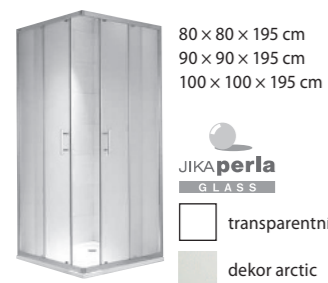

přehled sprchové kouty a dveře

sprchový kout **CUBITO PURE**