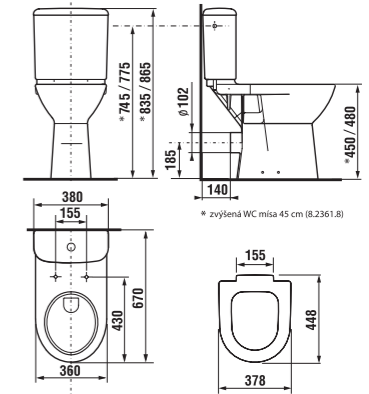

Bezbariérová koupelna Olymp má kromě tvarovaného umyvadla, sklápěcího zrcadla a madel Universum v nabídce kombiklozet s vodorovným nebo svislým odpadem, a také závěsný klozet s prodlouženou délkou na 70 cm a garantovanou nosností 400 kg. Různá madla Universum mají záruku 30 let! Nově k nim nabízíme WC system HANDICAP, tedy modul pro závěsná madla.

kombiklozet Olymp se zvýšenou výškou, vodorovný odpad

50 cm

Číslo výrobku	Popis výrobku	Napouštění	Splach. mech. součástí	Odpad	Instalační sada součástí	Cena bílá	Cena barva
8.2361.6.000.000.1	zvýšená WC mísa 50 cm			x	x	2 806 Kč	3 368 Kč
8.2361.7.000.000.1	zvýšená WC mísa 50 cm				x	2 806 Kč	3 368 Kč
8.2361.9.000.000.1	zvýšená WC mísa 46 cm				x	2 806 Kč	3 368 Kč
8.2361.8.000.000.1	zvýšená WC mísa 46 cm			x	x	2 806 Kč	3 368 Kč
8.2761.2.xxx.241.1	WC nádrž	x	x			1 908 Kč	2 289 Kč
8.2761.3.xxx.242.1	WC nádrž		x	x		1 908 Kč	2 289 Kč
Objednat zvlášť:						Cena bílá	Cena barva
8.9328.1.xxx.063.1	duroplastové sedátko s poklopem Olymp s antibakteriální úpravou, ocelové úchyty					881 Kč	976 Kč
8.9328.2.000.000.1	duroplastové sedátko bez poklopu, s antibakteriální úpravou, plastové úchyty					488 Kč	
8.9328.2.000.063.1	duroplastové sedátko bez poklopu, s antibakteriální úpravou, ocelové úchyty					540 Kč	
8.9328.4.xxx.000.1	duroplastové sedátko s poklopem Olymp s antibakteriální úpravou, se zpomalovacím mechanismem SLOWCLOSE					1 660 Kč	1 992 Kč

kombiklozet Olymp se zvýšenou výškou, svislý odpad

46 cm