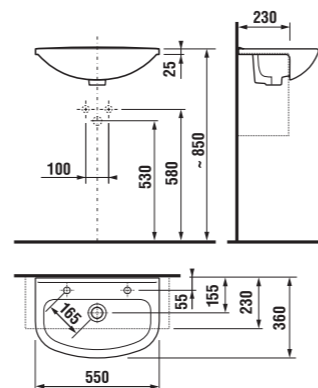

umývátko 45 cm

Číslo výrobku	Popis výrobku	yyy: 104	Cena bílá	Cena barva
8.1571.1.xxx.104.1	umývátko 45 cm	x	1 029 Kč	1 236 Kč

Objednat zvlášť:	Cena
8.9034.9.000.000.1 instalační sada pro umyvadla	48 Kč
3.7271.0.004.010.1 Mio rohový ventil 3/8"-1/2", chrom, 2 ks	644 Kč
3.7471.0.004.000.1 Mio umyvadlový sifon, 5/4"-32 mm, chrom, mosaz	793 Kč
8.9424.9.000.000.1 sifon, chromovaná ABS, nastavitelný od 175 do 270 mm, výška zápachové uzávěrky 75 mm, kapacita průtoku 45 l, s ozdobnými kroužky (sifon lze použít i bez ozdobných kroužků). K dispozici od května 2013.	367 Kč

SPECIAL line

dvojumyvadlo 130 cm

Číslo výrobku	Popis výrobku	yyy: 104	109	Cena bílá	Cena barva
8.1471.9.xxx.yyy.1	dvojumyvadlo 130 cm	x	x	5 996 Kč	7 196 Kč

Objednat zvlášť:	Cena
8.9034.9.000.000.1 instalační sada pro umyvadla (pro dvojumyvadlo objednat 2 ks)	48 Kč
8.9424.6.000.000.1 místo šetřící sifon pro nábytek MIO a pro zdravotní umyvadlo MIO	441 Kč

polozápustné umyvadlo 55 x 43 cm

Číslo výrobku	Popis výrobku	yyy: 104	Cena bílá	Cena barva
8.1671.1.xxx.yyy.1	polozápustné umyvadlo 55 x 43 cm	x	2 306 Kč	2 767 Kč

Objednat zvlášť:	Cena
8.9034.9.000.000.1 instalační sada pro umyvadla (není nutná)	48 Kč

polozápustné umyvadlo 55 x 36 cm

Číslo výrobku	Popis výrobku	yyy: 105	106	Cena bílá	Cena barva
8.1771.1.xxx.yyy.1	polozápustné umyvadlo 55 x 36 cm	x	x	2 018 Kč	2 421 Kč

Instalační sada pro umyvadla není nutná.

Příplatek za povrchovou úpravu Jika perla je 948,- Kč.

Číslo výrobku xxx = číslo barvy (000 bílá, 100 Jika perla, 049 pergamon).

umyvadlo s odkládacími plochami 67 cm

Číslo výrobku	Popis výrobku	yyy: 104	109	Cena bílá	Cena barva
8.1471.5.xxx.yyy.1	umyvadlo s odkládacími plochami 67 cm	x	x	1 893 Kč	2 272 Kč