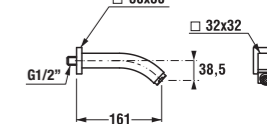

Číslo výrobku	Popis výrobku	Cena
3.7242.0.004.010.1	rohový ventil Cubito 3/8"-1/2", chrom, 2 ks	678 Kč
3.9171.0.004.000.1	umyvadlová výpust' Cubito/Mio Click-Clack, chrom	405 Kč
3.7142.7.004.030.1	vanový výtok Cubito 1/2", chrom	901 Kč