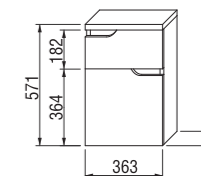

umyvadlová skříňka pro umyvadlo 50, 55, 60 a 65 cm

Číslo výrobku	Popis výrobku	Barva korpusu (lamino)/čela zásuvky (lamino)		
		bílá/bílá	bílá/ořech	bílá/bolton
4.3411.1.171.500.1	umyvadlová skříňka pro umyvadlo 50, 55, 60, 65 cm, 1 zásuvka, s límcem	3 611 Kč		
4.3411.1.171.506.1	umyvadlová skříňka pro umyvadlo 50, 55, 60, 65 cm, 1 zásuvka, s límcem	3 611 Kč		
4.3411.1.171.507.1	umyvadlová skříňka pro umyvadlo 50, 55, 60, 65 cm, 1 zásuvka, s límcem	3 611 Kč		
4.3417.1.171.500.1	volitelná vnitřní zásuvka pro skříňku pod umyvadlo 50, 55, 60, 65 cm	1 005 Kč		
8.9424.6.000.000.1	místo šetřící sifon, rozteč rohových ventilů 200 mm, DN40	441 Kč		

umyvadlová skříňka pro nábytkové umyvadlo 67 cm

Číslo výrobku	Popis výrobku	Barva korpusu (lamino)/čela zásuvky (lamino)		
		bílá/bílá	bílá/ořech	bílá/bolton
4.3412.1.171.500.1	umyvadlová skříňka pro nábytkové umyvadlo 67 cm, 1 zásuvka	3 570 Kč		
4.3412.1.171.506.1	umyvadlová skříňka pro nábytkové umyvadlo 67 cm, 1 zásuvka	3 570 Kč		
4.3412.1.171.507.1	umyvadlová skříňka pro nábytkové umyvadlo 67 cm, 1 zásuvka	3 570 Kč		
4.3417.2.171.500.1	volitelná vnitřní zásuvka pro skříňku pod nábytkové umyvadlo 67 cm	1 005 Kč		
8.9424.6.000.000.1	místo šetřící sifon, rozteč rohových ventilů 200 mm, DN40	441 Kč		

umyvadlová skříňka pro nábytkové umyvadlo 75 cm