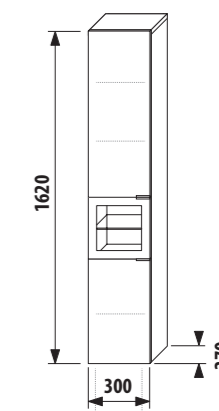

vysoká mělká skříňka

Číslo výrobku	Popis výrobku	Barva korpus/dveře	
		creme mokka bílá creme/bílá zelená stříbrná	
4.5524.1.021.560.1	vysoká mělká skříňka, 4 skleněné police, 3 levé dveře		6 709 Kč
4.5524.1.021.429.1	vysoká mělká skříňka, 4 skleněné police, 3 levé dveře		6 709 Kč
4.5524.1.021.500.1	vysoká mělká skříňka, 4 skleněné police, 3 levé dveře		8 161 Kč
4.5524.1.021.991.1	vysoká mělká skříňka, 4 skleněné police, 3 levé dveře		8 161 Kč
4.5524.1.021.156.1	vysoká mělká skříňka, 4 skleněné police, 3 levé dveře		9 683 Kč
4.5530.1.021.004.1	nohy ke skříňkám, pár		457 Kč
4.5531.1.021.500.1	plechový organizér na čelo/dveře skříňek		446 Kč