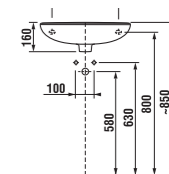

Číslo výrobku	Popis výrobku	yyy: 105 106		Cena bílá	Cena barva
8.1561.3.xxx.yyy.1	umývátko 50 cm	x	x	820 Kč	984 Kč

Tento výrobek zůstává v sortimentu.

Objednat zvlášť:		Cena
8.9034.9.000.000.1	instalační sada pro umyvadla	48 Kč
3.7271.0.004.010.1	Mio rohový ventil 3/8" - 1/2", chrom, 2 ks	322 Kč
3.7471.0.004.000.1	Mio umyvadlový sifon, 5/4" - 32 mm, chrom, mosaz	793 Kč
8.9424.9.000.000.1	sifon, chromovaná ABS, nastavitelný od 175 do 270 mm, výška zápachové uzávěrky 75 mm, kapacita průtoku 45 l, s ozdobnými kroužky (sifon lze použít i bez ozdobných kroužků) SPECIAL line	367 Kč