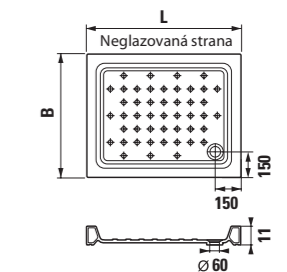

Číslo výrobku	Popis výrobku	Cena	
8.5213.1.000.000.1	obdélníková sprchová vanička 720 × 900 mm	3 667 Kč	
Objednat zvlášť:		Cena	
2.9498.3.000.000.1	sifon HL pro keramické sprchové vaničky 60/40 mm, nerezová krytka, průtok 33 l/min. SPECIAL line	426 Kč	
8.9910.3.000.000.1	dilatační páska mezi vaničku a stěnu	151 Kč	
	L	B	H
8.5213.1	900	720	110