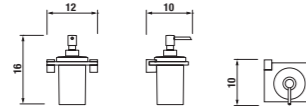

Číslo výrobku	Popis výrobku	Cena
3.833C.2.004.100.1	držák se skleněným dávkovačem tekutého mýdla, 203 ml, chrom	454 Kč

Náhradní díl:	Popis výrobku	Cena
3.983W.3.000.003.1	skleněný mýdelník	98 Kč