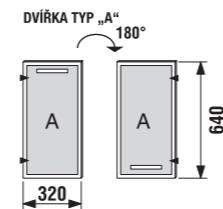

skříňka se 2 zásuvkami

Číslo výrobku	Popis výrobku	Barva korpusu			Barva čela zásuvky				Cena
		wenge	fino	bílá	wenge	fino	běžový lesklý lak	bílý lesklý lak	
4.2011.1.172.441.1	skříňka se dvěma zásuvkami, včetně úchytek	x							6 960 Kč
4.2011.1.172.442.1	skříňka se dvěma zásuvkami, včetně úchytek	x							7 170 Kč
4.2011.1.172.451.1	skříňka se dvěma zásuvkami, včetně úchytek		x						6 960 Kč
4.2011.1.172.452.1	skříňka se dvěma zásuvkami, včetně úchytek		x						7 170 Kč
4.2011.1.172.500.1	skříňka se dvěma zásuvkami, včetně úchytek			x					6 962 Kč
4.9183.2.172.461.1	krycí deska								942 Kč
4.9183.2.172.462.1	krycí deska								942 Kč
4.9183.2.172.500.1	krycí deska								915 Kč

střední skříňka hluboká