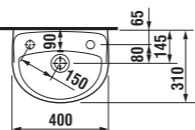

Číslo výrobku	Popis výrobku	yyy: 105	106	109	Cena
8.1538.1.000.yyy.1	umývatko 40 cm	x	x	x	799 Kč

Objednat zvlášť:
8.9034.9.000.000.1 instalační sada pro umyvadla 48 Kč
8.9424.9.000.000.1 sifon, chromovaná ABS, nastavitelný od 175 do 270 mm, výška zápachové uzávěrky 75 mm, kapacita průtoku 45 l, s ozdobnými kroužky (sifon lze použít i bez ozdobných kroužků) **NOVINKA SPECIAL line**
K dispozici od května 2013.