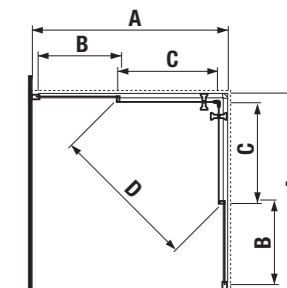

Doporučujeme

Pro snazší údržbu zástěn doporučujeme použít stěrky na sklo Jika.

321 Kč
2.9471.0.004.000.1

473 Kč
2.9471.1.004.000.1

506 Kč
2.9471.2.004.000.1