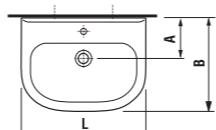

umyvadla 50, 55, 60 a 65 cm

Číslo výrobku	Popis výrobku	yyy: 104 109		Cena bílá	Cena barva
8.1061.1.xxx.yyy.1	umyvadlo 50 cm	x	x	964 Kč	1 158 Kč
8.1061.2.xxx.yyy.1	umyvadlo 55 cm	x	x	988 Kč	1 186 Kč
8.1061.3.xxx.yyy.1	umyvadlo 60 cm	x	x	1 033 Kč	1 240 Kč
8.1061.4.xxx.yyy.1	umyvadlo 65 cm	x	x	1 100 Kč	1 320 Kč

Umyvadla Olymp budou k dispozici do 31.12. 2013 nebo do vyprodání zásob.

umyvadla 50, 55, 60 a 65 cm s krytem

Číslo výrobku	Popis výrobku	yyy: 104 109		Cena bílá	Cena barva
8.1061.1.xxx.yyy.1	umyvadlo 50 cm	x	x	964 Kč	1 158 Kč
8.1061.2.xxx.yyy.1	umyvadlo 55 cm	x	x	988 Kč	1 186 Kč
8.1061.3.xxx.yyy.1	umyvadlo 60 cm	x	x	1 033 Kč	1 240 Kč
8.1061.4.xxx.yyy.1	umyvadlo 65 cm	x	x	1 100 Kč	1 320 Kč
8.1961.1.xxx.000.1	kryt na sifon s instalační sadou (č. výr.: 8.9001.3.000.000.1)			988 Kč	1 186 Kč

Umyvadla Olymp budou k dispozici do 31.12. 2013 nebo do vyprodání zásob.

umyvadla 50, 55, 60 a 65 cm se sloupem

Číslo výrobku	Popis výrobku	yyy: 104 109		Cena bílá	Cena barva
8.1061.1.xxx.yyy.1	umyvadlo 50 cm	x	x	964 Kč	1 158 Kč
8.1061.2.xxx.yyy.1	umyvadlo 55 cm	x	x	988 Kč	1 186 Kč
8.1061.3.xxx.yyy.1	umyvadlo 60 cm	x	x	1 033 Kč	1 240 Kč
8.1061.4.xxx.yyy.1	umyvadlo 65 cm	x	x	1 100 Kč	1 320 Kč
8.1961.0.xxx.000.1	sloup			1 008 Kč	1 210 Kč

Objednat zvlášť:		Cena
8.9034.9.000.000.1	instalační sada pro umyvadla	48 Kč
3.7271.0.004.010.1	Mio rohový ventil 3/8" - 1/2", chrom, 2 ks	322 Kč
3.7471.0.004.000.1	Mio umyvadlový sifon, 5/4" - 32 mm, chrom, mosaz	793 Kč
8.9424.9.000.000.1	sifon, chromovaná ABS, nastavitelný od 175 do 270 mm, výška zápachové uzávěrky 75 mm, kapacita průtoku 45 l, s ozdobnými kroužky (sifon lze použít i bez ozdobných kroužků) SPECIAL line	367 Kč

	L	B	A	H	C
50 cm	500	410	190	180	50
55 cm	550	420	195	190	50
60 cm	600	450	195	190	50
65 cm	650	480	195	190	50

Umyvadla Olymp budou k dispozici do 31.12. 2013 nebo do vyprodání zásob.