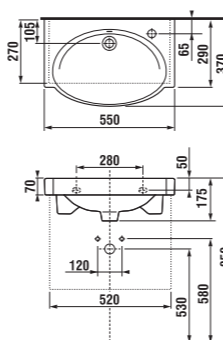

umyvadlo 55 x 37 cm

Číslo výrobku	Popis výrobku	yyy: 105	106	109	Cena bílá
8.1021.2.000.yyy.1	umyvadlo 55 x 37	x	x	x	1 508 Kč

umyvadlo 60 cm

Číslo výrobku	Popis výrobku	yyy: 105	106	109	Cena bílá
8.1021.3.000.yyy.1	umyvadlo 60 cm	x	x	x	1 599 Kč