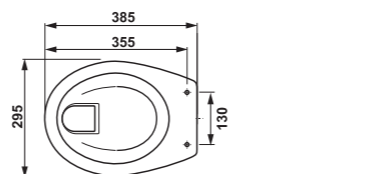

Číslo výrobku	Popis výrobku	Cena
8.9371.1.000.000.1	plastová nádržka pro samostatně stojící klozety, boční přívod vody 3/8", s dětským motivem cvrčka	797 Kč

K dispozici od června 2013.