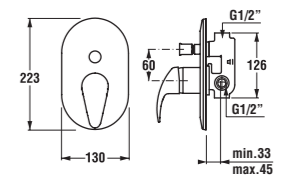

umyvadlová baterie

Číslo výrobku	Popis výrobku	Cena
3.1127.1.004.001.1	umyvadlová stojánková páková baterie s automatickou zátkou, chrom	1 231 Kč
3.1127.1.004.000.1	umyvadlová stojánková páková baterie bez automatické zátky, chrom	1 066 Kč

umyvadlová nástěnná baterie

Číslo výrobku	Popis výrobku	Cena
3.5127.7.004.210.1	umyvadlová nástěnná páková baterie s ramínkem 210 mm, chrom	1 231 Kč

Náhradní díly:	Cena
3.5127.0.004.200.1 výtokové ramínko 150 mm, chrom	189 Kč
3.9527.0.004.210.1 výtokové ramínko 210 mm, chrom	223 Kč
3.9527.0.004.220.1 výtokové ramínko 300 mm, chrom	288 Kč

bidetová baterie

Číslo výrobku	Popis výrobku	Cena
3.4127.1.004.001.1	bidetová stojánková páková baterie s automatickou zátkou, chrom	1 231 Kč

vanová baterie bez sprchové sady

Číslo výrobku	Popis výrobku	Cena
3.2127.7.004.000.1	vanová páková baterie bez sprchové sady, chrom	1 314 Kč

Objednat zvlášť:	Cena
3.6027.0.004.011.1 sprchová sada (ruční sprcha 3 funkce, držák, sprchová hadice 1,7 m), chrom	683 Kč
3.6027.0.004.010.1 sprchová sada (ruční sprcha 1 funkce, držák, sprchová hadice 1,7 m), chrom	567 Kč
3.6027.1.004.010.1 sprchová sada (ruční sprcha 1 funkce, sprchová tyč, hadice 1,7 m), chrom	1 299 Kč
3.6027.1.004.011.1 sprchová sada (ruční sprcha 3 funkce, sprchová tyč, hadice 1,7 m), chrom	1 399 Kč

sprchová baterie bez sprchové sady

Číslo výrobku	Popis výrobku	Cena
3.3127.7.004.000.1	sprchová páková baterie bez sprchové sady, chrom	1 067 Kč