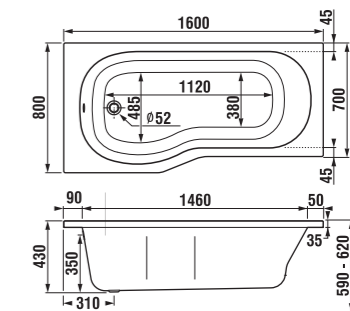

Instalační rozměry vestavné vany