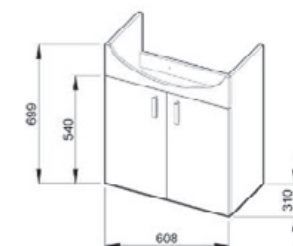

NOVINKA

PACK 1+1

1+1 PACK skříňka + umyvadlo
- bezpečná doprava
- úsporný prostor při dopravě
- jednoduchá manipulace

vysoká skříňka

Číslo výrobku	Popis výrobku	Cena
4.5197.1.432.300.1	vysoká skříňka, 6 polic, 2 levé/pravé dveře	3 234 Kč