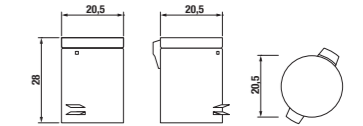

Číslo výrobku	Popis výrobku	Cena
3.893D.3.004.300.1	odpadkový koš 5 l, matná nerez	366 Kč