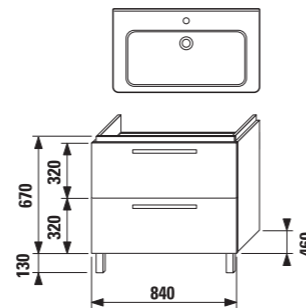

Číslo výrobku	Popis výrobku	Barva korpusu			Barva čela zásuvky a dvířek							
		wenge	fino	bílá	wenge	fino	wenge ALU sklo matné	wenge ALU sklo dekor	fino ALU sklo matné	fino ALU sklo dekor	běžový lesklý lak	bílý lesklý lak
4.5012.5.172.445.1	skříňka pod umyvadlo 85 cm 8.1042.6 se zásuvkou a výklopnými dvířky, včetně úchytek	x										9 698 Kč
4.5012.0.172.445.1	skříňka pod umyvadlo 85 cm 8.1042.6 se 2 zásuvkami, včetně úchytek	x										11 067 Kč
4.5012.5.172.447.1	skříňka pod umyvadlo 85 cm 8.1042.6 se zásuvkou a výklopnými dvířky, včetně úchytek	x										12 920 Kč
4.5012.5.172.448.1	skříňka pod umyvadlo 85 cm 8.1042.6 se zásuvkou a výklopnými dvířky, včetně úchytek	x										12 837 Kč
4.5012.5.172.449.1	skříňka pod umyvadlo 85 cm 8.1042.6 se zásuvkou a výklopnými dvířky, včetně úchytek	x										10 288 Kč
4.5012.0.172.449.1	skříňka pod umyvadlo 85 cm 8.1042.6 se 2 zásuvkami, včetně úchytek	x										11 594 Kč
4.5012.5.172.455.1	skříňka pod umyvadlo 85 cm 8.1042.6 se zásuvkou a výklopnými dvířky, včetně úchytek		x									9 698 Kč
4.5012.0.172.451.1	skříňka pod umyvadlo 85 cm 8.1042.6 se 2 zásuvkami, včetně úchytek		x									11 067 Kč
4.5012.5.172.457.1	skříňka pod umyvadlo 85 cm 8.1042.6 se zásuvkou a výklopnými dvířky, včetně úchytek		x									12 920 Kč
4.5012.5.172.458.1	skříňka pod umyvadlo 85 cm 8.1042.6 se zásuvkou a výklopnými dvířky, včetně úchytek		x									12 837 Kč
4.5012.5.172.459.1	skříňka pod umyvadlo 85 cm 8.1042.6 se zásuvkou a výklopnými dvířky, včetně úchytek		x									10 288 Kč
4.5012.0.172.459.1	skříňka pod umyvadlo 85 cm 8.1042.6 se 2 zásuvkami, včetně úchytek		x									11 594 Kč
4.5012.5.172.500.1	skříňka pod umyvadlo 85 cm 8.1042.6 se zásuvkou a výklopnými dvířky, včetně úchytek			x								9 988 Kč
4.5012.0.172.500.1	skříňka pod umyvadlo 85 cm 8.1042.6 se 2 zásuvkami, včetně úchytek			x								11 256 Kč
4.9186.1.172.007.1	nožička ALU, nastavitelná (130–145 mm), 1 kus											334 Kč

skříňka pod umyvadlo 85 cm se 2 zásuvkami