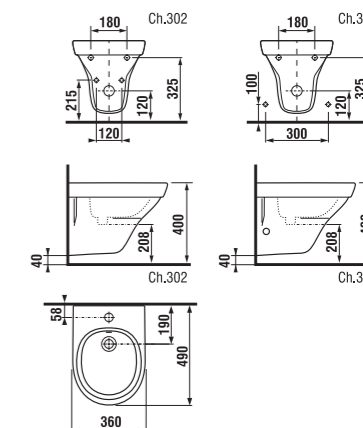

závěsný bidet TIGO

Číslo výrobku	Popis výrobku	Cena bílá
8.3021.1.000.304.1	závěsný bidet, boční otvory pro přívod vody	2 285 Kč
8.3021.1.000.302.1	závěsný bidet, bez bočních otvorů pro přívod vody	2 285 Kč

Objednat zvlášť:	Cena
8.9034.9.000.890.1 instalační sada s bílými krytkami	63 Kč
8.9034.9.000.891.1 instalační sada s chromovanými krytkami	96 Kč