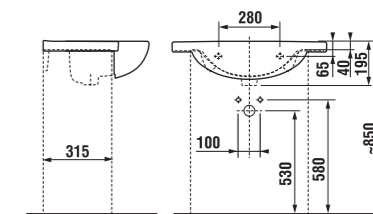

Číslo výrobku	Popis výrobku	yyy: 104	109	Cena
8.1338.5.000.yyy.1	umyvadlo 70 cm	x	x	2 251 Kč
8.1338.7.000.yyy.1	umyvadlo 80 cm	x	x	2 863 Kč

Objednat zvlášť:
8.9034.9.000.000.1 instalační sada pro umyvadla 48 Kč

	L	B
70 cm	700	480
80 cm	800	480