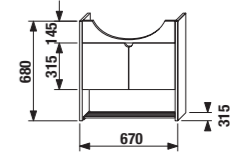

Číslo výrobku	Popis výrobku	Barva dvířek	Barva korpusu
4.5284.1.038.546.1	umyvadlová skříňka pod umyvadlo Lyra plus 70 cm, č. výrobku 8.1338.5	bílý lesklý lak	ořech bílá
4.5284.1.038.547.1	umyvadlová skříňka pod umyvadlo Lyra plus 70 cm, č. výrobku 8.1338.5	x	4 337 Kč