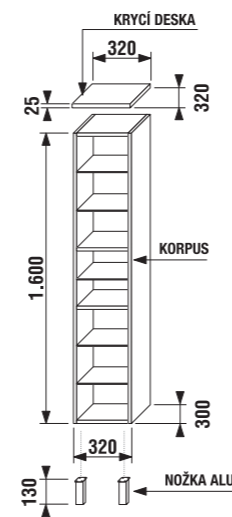

vysoká skříňka