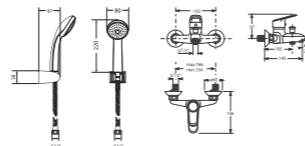

NOVINKA

Číslo výrobku	Popis výrobku	Cena
3.211J.7.004.131.1	vanová páková nástěnná baterie se sprchovým příslušenstvím RIO, chrom	1 575 Kč