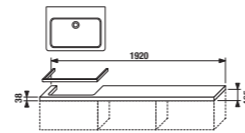

umyvadlové desky s 1 otvorem

Číslo výrobku	Popis výrobku	Barva desky		
		wenge	fino	bílá
4.5015.1.172.445.1	umyvadlová deska 128 cm pro umyvadla Cubito 45-75 cm, 1 otvor pro sifon vlevo/vpravo	2 809 Kč		
4.5015.1.172.451.1	umyvadlová deska 128 cm pro umyvadla Cubito 45-75 cm, 1 otvor pro sifon vlevo/vpravo		2 809 Kč	
4.5015.1.172.500.1	umyvadlová deska 128 cm pro umyvadla Cubito 45-75 cm, 1 otvor pro sifon vlevo/vpravo			2 727 Kč
4.5013.3.172.000.1	podpěra, nastavitelná, stříbrná	1 055 Kč		

umyvadlové desky s 1 otvorem

Číslo výrobku	Popis výrobku	Barva desky		
		wenge	fino	bílá
4.5015.2.172.445.1	umyvadlová deska 192 cm pro umyvadla Cubito 45-75 cm, 1 otvor pro sifon vlevo/vpravo	3 968 Kč		
4.5015.2.172.451.1	umyvadlová deska 192 cm pro umyvadla Cubito 45-75 cm, 1 otvor pro sifon vlevo/vpravo		3 968 Kč	
4.5015.2.172.500.1	umyvadlová deska 192 cm pro umyvadla Cubito 45-75 cm, 1 otvor pro sifon vlevo/vpravo			3 852 Kč
4.5013.3.172.000.1	podpěra, nastavitelná, stříbrná	1 055 Kč		

umyvadlové desky se 2 otvory

Číslo výrobku	Popis výrobku	Barva desky		
		wenge	fino	bílá
4.5015.3.172.445.1	umyvadlová deska 192 cm pro umyvadla Cubito 45-75 cm, 2 výřezy pro sifony vlevo/vpravo	4 096 Kč		
4.5015.3.172.451.1	umyvadlová deska 192 cm pro umyvadla Cubito 45-75 cm, 2 výřezy pro sifony vlevo/vpravo		4 096 Kč	
4.5015.3.172.500.1	umyvadlová deska 192 cm pro umyvadla Cubito 45-75 cm, 2 výřezy pro sifony vlevo/vpravo			3 976 Kč
4.5013.3.172.000.1	podpěra, nastavitelná, stříbrná	1 055 Kč		

Upozornění: Samostatné umyvadlové desky je nutné doplnit adekvátním počtem podpěr nebo skříňek (viz montážní návod). Všechny umyvadlové desky s výřezem lze použít pouze s umyvadly Cubito 45-75 cm. V objednávce nutné specifikovat číslo výrobku vybraného umyvadla.