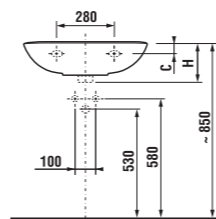

Umyvadla Olymp budou k dispozici do 31.12. 2013 nebo do vyprodání zásob.