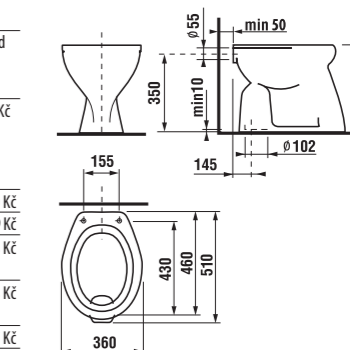

Číslo výrobku	Popis výrobku	Odpad	Cena
8.2115.7.000.000.1	klozet ROMAN se svislým odpadem, ploché splachování		1 280 Kč
Objednat zvlášť:			Cena
8.9299.9.000.000.1	instalační sada pro klozet		20 Kč
8.9770.1.000.000.1	gumová vložka – těsnění přívodu vody		19 Kč
8.9337.0.300.000.1	duroplastové sedátko s poklopem DINO s antibakteriální úpravou, plastové úchyty		728 Kč
8.9337.0.300.063.1	duroplastové sedátko s poklopem DINO s antibakteriální úpravou, ocelové úchyty, jen v bílé barvě		778 Kč
8.9252.0.000.000.1	termoplastové sedátko s poklopem		177 Kč
8.9327.1.000.000.1	termoplastové sedátko s poklopem ZETA, plastové úchyty		282 Kč
8.9327.1.000.063.7	termoplastové sedátko s poklopem ZETA, ocelové úchyty		282 Kč