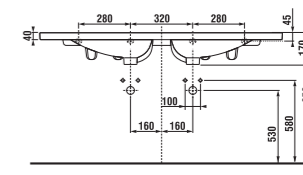

8.1221.7

8.1221.9

nábytkové dvojumyvadlo 125 cm

NOVINKA

Číslo výrobku	Popis výrobku	yyy: 104	109	Cena bílá
8.1421.7.000.yyy.1	nábytkové dvojumyvadlo 125 cm	x	x	5 943 Kč

Objednat zvlášť:	Cena
3.8121.3.004.000.1 čelní držák ručníku pro dvojumyvadlo 125 cm, nerez	1 644 Kč
3.8121.4.004.000.1 boční držák ručníku pro umyvadlo, levoprávní, nerez	821 Kč