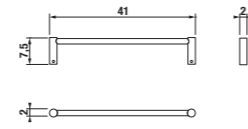

Číslo výrobku	Popis výrobku	Cena
3.813A.1.004.000.1	závěsná tyč na ručníky 40 cm, chrom	450 Kč