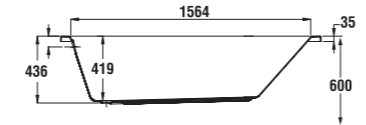

instalační rozměry vany s panelem