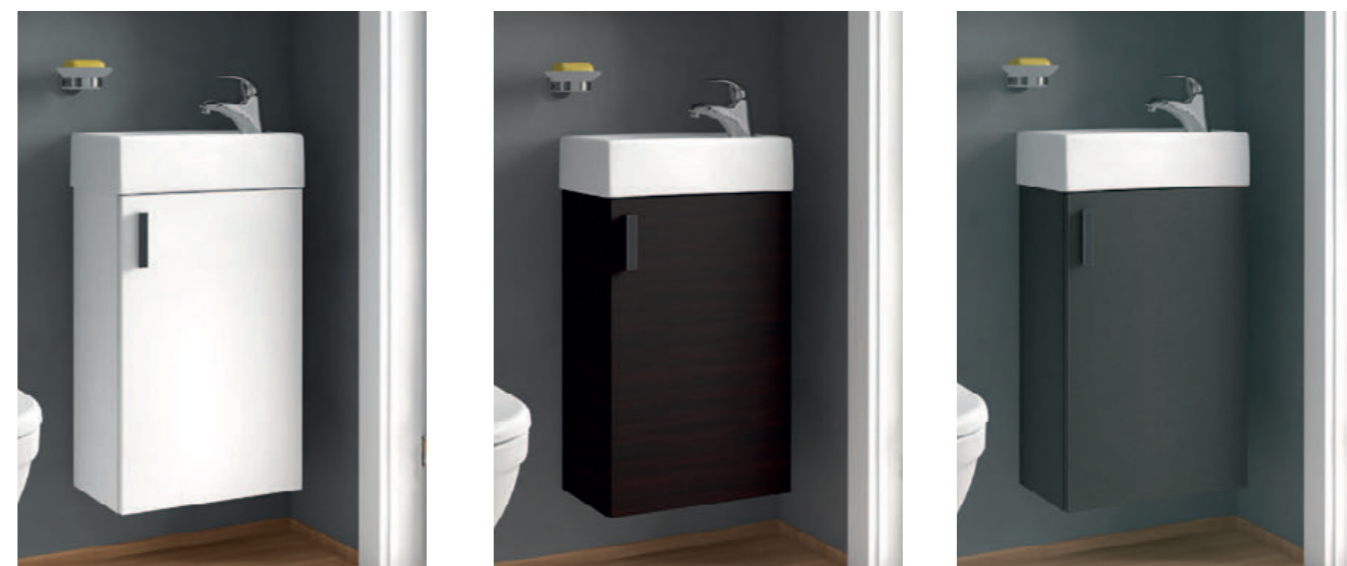

K sérii Cube doporučujeme zrcadla série Zeta.

Dokonalá koupelna v minimalistickém provedení. Základní set Petit tvoří umyvátko v pravém či levém provedení (45 x 23,5 cm) v kompletu se skříňkou, který lze dále doplnit dle zvoleného PACKU zrcadlovou skříňkou nebo zrcadlem, vždy s osvětlením. K dispozici je ve čtyřech barevných variantách.