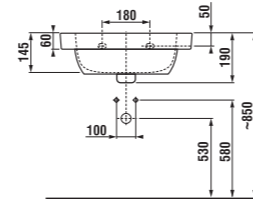

umývátko BABY

Číslo výrobku	Popis výrobku	139	134	Cena bílá
8.1561.4.xxx.yyy.1	umývátko 45 cm, s otvorem pro baterii, glazovaná spodní strana, s dětským motivem. Tímto umyvadlem bude nahrazeno umyvadlo 8.1561.2.	x	x	1 077 Kč

Číslo výrobku	Popis výrobku	139	134	Cena bílá
8.1261.1.000.yyy.1	umyvadlo 50 cm, glazovaná spodní strana, vhodný kryt sifonu 8.1961.1, vhodný sloup 8.1961.0, i do nábytku, s dětským motivem. Tímto umyvadlem bude nahrazeno umyvadlo 8.1061.1.	x	x	1 077 Kč

8.1961.1.000.000.1	kryt na sifon s instalační sadou (Č. vjř.: 8.9001.3.000.000.1) jen pro umývátko 50 cm			988 Kč

Objednat zvlášť:	Cena
8.9034.9.000.000.1 instalační sada pro umyvadla	48 Kč
3.7271.0.004.010.1 Mio rohový ventil 3/8" – 1/2", chrom, 2 ks	644 Kč
3.7471.0.004.000.1 Mio umyvadlový sifon, 5/4" – 32 mm, chrom, mosaz	793 Kč

Doporučená výška pro instalaci dětského umyvadla je 60 cm. Přizpůsobte výšku instalovaného umyvadla věku dětí.

dětský klozet BABY

Číslo výrobku	Popis výrobku	Odpad	Cena
8.2203.7.000.000.1	dětský klozet Baby se svislým odpadem, ploché splachování, s instalační sadou	x	1 338 Kč
8.2203.6.000.000.1	dětský klozet Baby s vodorovným odpadem, ploché splachování, s instalační sadou	x	1 338 Kč

Objednat zvlášť:	Cena bílá	Cena žlutá
8.9703.7.300.000.1 duroplastové sedátko Baby bez poklopu, s antibakteriální úpravou, plastové úchyty, bílá	688 Kč	
8.9703.7.322.000.1 duroplastové sedátko Baby bez poklopu, s antibakteriální úpravou, plastové úchyty, žlutá		688 Kč

Náhradní díly:	Cena
8.9175.3.000.000.1 instalační sada pro klozet	86 Kč

K samostatně stojícím klozetům doporučujeme také podomítkový systém Jika – BASIC TANK SYSTEM. Více informací na straně 278.