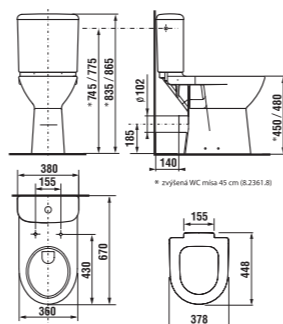

Číslo výrobku	Popis výrobku	Napouštění	Splach. mech. součásti	Odpad	Instalační sada součásti	Cena bílá	Cena barva
8.2361.9.000.000.1	zvýšená WC mísa 46 cm			x	x	2 806 Kč	3 367 Kč
8.2361.8.000.000.1	zvýšená WC mísa 46 cm				x	2 806 Kč	3 367 Kč
8.2761.2.xxx.241.1	WC nádrž	x	x			1 908 Kč	2 289 Kč
8.2761.3.xxx.242.1	WC nádrž		x			1 908 Kč	2 289 Kč