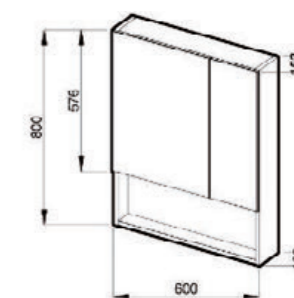

Chromované úchytky jsou minimalistické, vkusné a dokonale funkční. Záměrně se snaží co nejméně narušovat čistý dojem z jednoduchých linií nábytku Zeta.

zrcadlo na desce

Číslo výrobku	Popis výrobku	Barva	
		bílá	tmavý dub
4.5555.2.039.304.1	zrcadlo na desce 75 × 40 cm	860 Kč	
4.5555.2.039.316.1	zrcadlo na desce 75 × 40 cm		860 Kč
4.5555.3.039.304.1	zrcadlo na desce 75 × 50 cm	960 Kč	
4.5555.3.039.316.1	zrcadlo na desce 75 × 50 cm		960 Kč
4.5555.4.039.304.1	zrcadlo na desce 75 × 60 cm	1 065 Kč	
4.5555.4.039.316.1	zrcadlo na desce 75 × 60 cm		1 065 Kč

zrcadlová skříňka 80 × 40 cm

Číslo výrobku	Popis výrobku	Barva	
		bílá	tmavý dub
4.5556.2.039.304.1	zrcadlová skříňka 80 × 40 cm	2 420 Kč	
4.5556.2.039.302.1	zrcadlová skříňka 80 × 40 cm		2 420 Kč

zrcadlová skříňka 80 × 50 cm

Číslo výrobku	Popis výrobku	Barva	
		bílá	tmavý dub
4.5556.3.039.304.1	zrcadlová skříňka 80 × 50 cm	2 675 Kč	
4.5556.3.039.302.1	zrcadlová skříňka 80 × 50 cm		2 675 Kč

zrcadlová skříňka 80 × 60 cm

Číslo výrobku	Popis výrobku	Barva	
		bílá	tmavý dub
4.5556.4.039.304.1	zrcadlová skříňka 80 × 60 cm	3 585 Kč	
4.5556.4.039.302.1	zrcadlová skříňka 80 × 60 cm		3 585 Kč

osvětlení Horizon

NOVINKA

Číslo výrobku	Popis výrobku	Cena
4.9430.1.039.000.1	osvětlení Horizon, IP44	636 Kč

příslušenství

NOVINKA

Objednat zvlášť	Cena
4.9440.1.039.000.1 nohy chrom (1 pár)	237 Kč

Osvětlení v koupelně

Osvětlení zrcadel Zeta je zcela v souladu s přísnou evropskou normou IEC 364-7-701. **DOPORUČUJEME:** Připojení napájecího kabelu do elektrické sítě nechte na odborníkovi – elektrikáři.