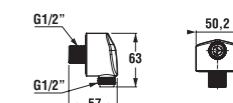

Číslo výrobku	Popis výrobku	Cena
3.6327.0.004.000.1	Olymp/Lyra připojení sprchové hadice 1/2", mosaz, zpětný ventil, chrom	411 Kč