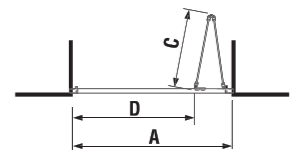

Číslo výrobku	Rozměrové možnosti (mm) do niky A	Šířka vstupu (mm) D	Rozměr (mm) C
2.5538.1	760 – 800	529	296
2.5538.2	860 – 900	629	396

šarže 668 – transparentní sklo
šarže 665 – dekor stripy
šarže 666 – dekor arctic