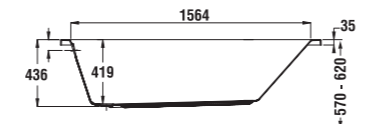

instalační rozměry vany bez panelu