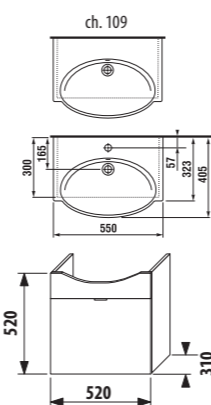

skříňka s umyvadlem 55 x 41 cm

Číslo výrobku	Popis výrobku	Barva korpusu/čelo					
		creme	mokka	bílá	creme/bílá	zelená	stříbrná
4.5512.3.021.560.1	skříňka s umyvadlem 55 x 41 cm, s 1 zásuvkou	5 089 Kč					
4.5512.3.021.429.1	skříňka s umyvadlem 55 x 41 cm, s 1 zásuvkou	5 089 Kč					
4.5512.3.021.500.1	skříňka s umyvadlem 55 x 41 cm, s 1 zásuvkou	6 080 Kč					
4.5512.3.021.991.1	skříňka s umyvadlem 55 x 41 cm, s 1 zásuvkou	6 080 Kč					
4.5512.3.021.156.1	skříňka s umyvadlem 55 x 41 cm, s 1 zásuvkou	6 806 Kč					
4.5530.1.021.004.1	nohy ke skříňkám, pár						457 Kč
4.5531.1.021.500.1	plechový organizér na čelo/dveře skříňek	446 Kč					

1+1 PACK
skříňka + umyvadlo
- bezpečná doprava
- úsporný prostor při dopravě
- jednoduchá manipulace