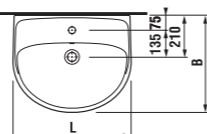

umyvadla 45, 50, 55, 60 a 65 cm

Číslo výrobku	Popis výrobku	yyy: 104	109	Cena
8.1538.2.000.yyy.1	umyvadlo 45 cm	x	x	845 Kč
8.1438.1.000.yyy.1	umyvadlo 50 cm	x	x	876 Kč
8.1438.2.000.yyy.1	umyvadlo 55 cm	x	x	896 Kč
8.1438.3.000.yyy.1	umyvadlo 60 cm	x	x	941 Kč
8.1438.4.000.yyy.1	umyvadlo 65 cm	x	x	1019 Kč

umyvadla 45, 50, 55, 60 a 65 cm s krytem

MAGIC FIX

Číslo výrobku	Popis výrobku	yyy: 104	109	Cena
8.1538.2.000.yyy.1	umyvadlo 45 cm	x	x	845 Kč
8.1438.1.000.yyy.1	umyvadlo 50 cm	x	x	876 Kč
8.1438.2.000.yyy.1	umyvadlo 55 cm	x	x	896 Kč
8.1438.3.000.yyy.1	umyvadlo 60 cm	x	x	941 Kč
8.1438.4.000.yyy.1	umyvadlo 65 cm	x	x	1019 Kč

8.1938.1.000.000.1 kryt na sifon s instalační sadou (Č. výr.: 8.9001.3.000.000.1) 896 Kč
použitelný jen s umyvadly 50, 55, 60, 65 cm **SPECIAL line**
K dispozici od května 2013.

umyvadla 45, 50, 55, 60 a 65 cm se sloupem

Číslo výrobku	Popis výrobku	yyy: 104	109	Cena
8.1538.2.000.yyy.1	umyvadlo 45 cm	x	x	845 Kč
8.1438.1.000.yyy.1	umyvadlo 50 cm	x	x	876 Kč
8.1438.2.000.yyy.1	umyvadlo 55 cm	x	x	896 Kč
8.1438.3.000.yyy.1	umyvadlo 60 cm	x	x	941 Kč
8.1438.4.000.yyy.1	umyvadlo 65 cm	x	x	1019 Kč
8.1938.0.000.000.1	sloup použitelný jen s umyvadly 50, 55, 60, 65 cm			911 Kč

Objednat zvlášť:
8.9034.9.000.000.1 instalační sada pro umyvadla 48 Kč
8.9424.9.000.000.1 sifon, chromovaná ABS, nastavitelný od 175 do 270 mm, výška zápachové uzávěrky 75 mm, kapacita průtoku 45 l, s ozdobnými kroužky (sifon lze použít i bez ozdobných kroužků) **NOVINKA SPECIAL line**
K dispozici od května 2013.

	L	B	H
8.1438.1	500	410	185
8.1438.2	550	450	195
8.1438.3	600	490	195
8.1438.4	650	520	195

umývatko 40 cm

Číslo výrobku	Popis výrobku	yyy: 105	106	109	Cena
8.1538.1.000.yyy.1	umývatko 40 cm	x	x	x	799 Kč