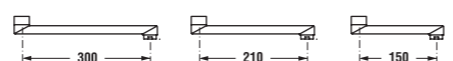

OPTIM ECO
Pootočením kroužku na kartuši lze regulovat teplotu míchané vody. Vyšroubováním vymezovacího šroubku na ovládacím dířku lze omezit průtok vody.

Perlátory NEOPERL (Německo) jsou vyrobeny ze speciálního materiálu, na kterém se neusazuje vodní kámen, a díky tomu odpadá namáhavé čištění.

Koupelnové baterie série Olymp obsahují vysoce kvalitní keramické kartuše KEROX (Maďarsko) se systémem OPTIM ECO.

umyvadlová baterie

Číslo výrobku	Popis výrobku	Cena
3.1161.1.004.001.1	umyvadlová stojánková páková baterie s automatickou zátkou, chrom	1 232 Kč
3.1161.1.004.000.1	umyvadlová stojánková páková baterie bez automatické zátky, chrom	1 066 Kč

umyvadlová nástěnná baterie s ramínkem

Číslo výrobku	Popis výrobku	Cena
3.5161.7.004.210.1	umyvadlová nástěnná páková baterie s ramínkem 210 mm, chrom	1 232 Kč

Náhradní díly:	Cena
3.5127.0.004.200.1 výtokové ramínko 150 mm, chrom	189 Kč
3.9527.0.004.210.1 výtokové ramínko 210 mm, chrom	223 Kč
3.9527.0.004.220.1 výtokové ramínko 300 mm, chrom	288 Kč

bidetová baterie

Číslo výrobku	Popis výrobku	Cena
3.4161.1.004.001.1	bidetová stojánková páková baterie s automatickou zátkou, chrom	1 231 Kč

vanová baterie bez sprchové sady

Číslo výrobku	Popis výrobku	Cena
3.2161.7.004.000.1	vanová páková baterie bez sprchové sady, chrom	1 315 Kč

Objednat zvlášť:	Cena
3.6027.0.004.011.1 sprchová sada (ruční sprcha 3 funkce, držák, sprchová hadice 1,7 m), chrom	683 Kč
3.6027.0.004.010.1 sprchová sada (ruční sprcha 1 funkce, držák, sprchová hadice 1,7 m), chrom	567 Kč
3.6027.1.004.010.1 Olymp/Lyra sprchová sada (ruční sprcha 1 funkce, sprchová tyč, hadice 1,7 m), chrom	1 299 Kč
3.6027.1.004.011.1 Olymp/Lyra sprchová sada (ruční sprcha 3 funkce, sprchová tyč, hadice 1,7 m), chrom	1 399 Kč