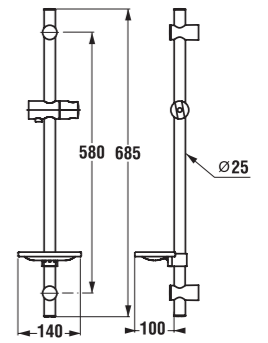

Číslo výrobku	Popis výrobku	Cena
3.6471.0.004.001.1	Mio sprchová tyč s posuvným držákem ruční sprchy a mýdlenkou, 600 mm, chrom	714 Kč

Náhradní díly:	Cena
3.9627.0.000.000.1 Mio plastová mýdlenka pro sprchovou tyč Mio, transparentní	89 Kč