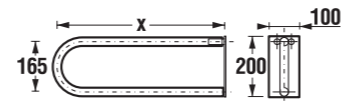

SPECIAL line

Výhody

- vysoce kvalitní nerez ocel AISI 430, průměr 28 mm, tl. 1,5 mm
- snadno udržovatelný, odolný a hygienický povrch
- zatížení sklopných madel, sedaček 120 kg (důležitý faktor hraje materiál do kterého se výrobek kotví!!)
- široké možnosti využití na WC, ve sprchách, vanách apod.
- záruka 30 let

30 let záruka na koupelňové doplňky Universum

madlo do sprchy

Číslo výrobku	Popis výrobku	Cena
3.8971.2.003.000.1	madlo do sprchy, 750 x 450 mm, nerez, levé (na obrázku)	2 456 Kč
3.8972.2.003.000.1	madlo do sprchy, 750 x 450 mm, nerez, pravé	2 456 Kč

madlo univerzální

Číslo výrobku	Popis výrobku	Cena
3.8971.1.003.000.1	madlo univerzální, 300 mm, nerez	1 125 Kč
3.8972.1.003.000.1	madlo univerzální, 600 mm, nerez	1 356 Kč

madlo toaletní, pevné

Číslo výrobku	Popis výrobku	Cena
3.8971.4.003.000.1	madlo toaletní, 550 mm, pevné, nerez	1 958 Kč
3.8972.4.003.000.1	madlo toaletní, 834 mm, pevné, nerez	3 338 Kč

madlo toaletní, sklopné

Číslo výrobku	Popis výrobku	Cena
3.8971.5.003.000.1	madlo toaletní, 550 mm, sklopné, nerez	3 164 Kč
3.8972.5.003.000.1	madlo toaletní, 834 mm, sklopné, nerez	3 544 Kč

Náhradní díly:	Cena	
3.9891.1.000.000.1	plastový úchyt	10 Kč

madlo toaletní, sklopné

Číslo výrobku	Popis výrobku	Cena
3.8971.6.003.000.1	madlo toaletní, sklopné, s držákem toal. papíru, nerez	4 197 Kč

Náhradní díly:	Cena	
3.9891.1.000.000.1	plastový úchyt	10 Kč

zrcadlo

Číslo výrobku	Popis výrobku	Cena
3.8971.7.003.000.1	zrcadlo, s páčkou, nastavitelné, nerez	4 176 Kč
3.8971.9.003.000.1	zrcadlo, bez páčky, nastavitelné, nerez	3 669 Kč

sprchová sedačka

Číslo výrobku	Popis výrobku	Cena
3.8971.8.003.000.1	sprchová sedačka, závěsná, sklopná, nerez (nosnost max. 120 kg)	4 775 Kč

Náhradní díly:	Cena	
3.9891.2.000.000.1	plastový sedák	660 Kč