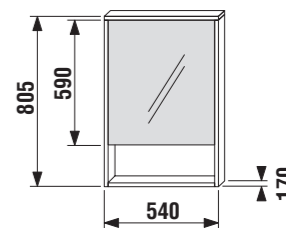

Číslo výrobku	Popis výrobku	Barva korpusu		Cena
		☒	☐	
4.5292.1.038.546.1	zrcadlová skříňka 54 cm, poličky, levá	☒	☐	4 145 Kč
4.5292.1.038.547.1	zrcadlová skříňka 54 cm, poličky, levá	☐	☐	4 145 Kč
4.5292.2.038.546.1	zrcadlová skříňka 54 cm, poličky, pravá	☒	☐	4 145 Kč
4.5292.2.038.547.1	zrcadlová skříňka 54 cm, poličky, pravá	☐	☐	4 145 Kč