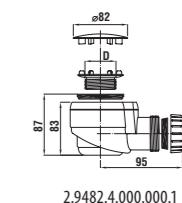

2.9482.4.000.000.1

100% AKRYLÁT
Všechny naše vaničky, vany a panely jsou vyrobeny ze 100% akrylátu.

Vyrobeno v Evropské unii.

Záruka 5 let na vany.