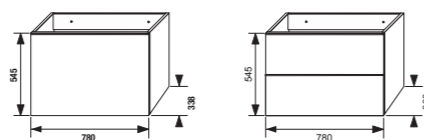

Číslo výrobku	Popis výrobku	Cena
		bílá
8.1342.3.xxx.106.1	umyvadlo 80 cm s otvorem pro baterii vpravo	3 634 Kč
4.5587.1.174.500.1	skříňka pod umyvadlo 80 cm, s 1 zásuvkou	6 619 Kč
4.5587.2.174.500.1	skříňka pod umyvadlo 80 cm, se 2 zásuvkami	7 655 Kč

umyvadlo s povrchovou úpravou Jika perla bude k dispozici od léta 2013