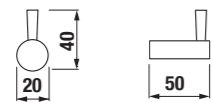

Číslo výrobku	Popis výrobku	Cena
3.8774.1.004.000.1	háček na ručník, chrom	227 Kč