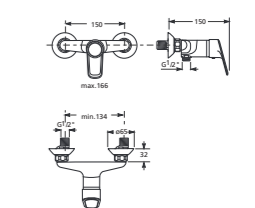

sprchová páková nástěnná baterie

NOVINKA

Číslo výrobku	Popis výrobku	Cena
3.311J.7.004.400.1	sprchová páková nástěnná baterie bez sprchového příslušenství, chrom	992 Kč

dřezová stojánková baterie

NOVINKA

Číslo výrobku	Popis výrobku	Cena
3.511J.1.004.220.1	dřezová stojánková baterie s otočným ramínkem, 143 mm, chrom	992 Kč