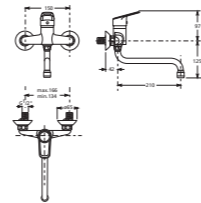

NOVINKA

Číslo výrobku	Popis výrobku	Cena
3.111J.7.004.230.1	umyvadlová nástěnná páková baterie, ramínko 210 mm, chrom	1 075 Kč