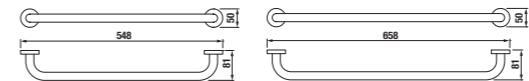

Číslo výrobku	Popis výrobku	Cena
3.8174.3.004.000.1	dvojitá závěsná tyč na ručníky, 55 cm, chrom	1 045 Kč
3.8174.4.004.000.1	dvojitá závěsná tyč na ručníky, 66 cm, chrom	1 199 Kč

Číslo výrobku	Popis výrobku	Cena
3.8174.5.004.000.1	police na ručníky, 58,8 cm, chrom	1 335 Kč