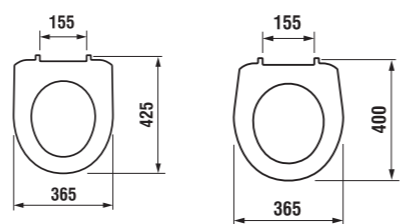

Číslo výrobku	Popis výrobku	Cena
8.9338.7.000.000.1	termoplastové sedátko s poklopem pro závěsné klozety, plastové úchyty	391 Kč
8.9338.3.000.000.1	termoplastové sedátko s poklopem pro kombiklozety, plastové úchyty	391 Kč

termoplastové sedátko pro závěsné klozety

termoplastové sedátko pro kombiklozety