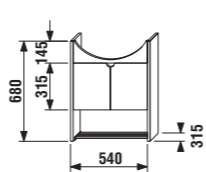

Číslo výrobku	Popis výrobku	Barva dvířek	Barva korpusu
4.5282.1.038.546.1	umyvadlová skříňka pod umyvadlo Lyra plus 60 cm, č. výrobku 8.1338.3	bílý lesklý lak	ořech bílá
4.5282.1.038.547.1	umyvadlová skříňka pod umyvadlo Lyra plus 60 cm, č. výrobku 8.1338.3	x	3 657 Kč