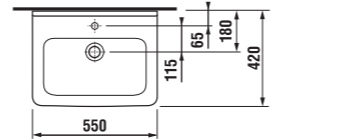

umyvadlo 55, 60, 65 cm

Číslo výrobku	Popis výrobku	yyy: 104	109	Cena
				bílá
8.1042.2.xxx.yyy.1	umyvadlo 55 cm	x	x	1 587 Kč
8.1042.3.xxx.yyy.1	umyvadlo 60 cm	x	x	1 650 Kč
8.1042.4.xxx.yyy.1	umyvadlo 65 cm	x	x	1 968 Kč
8.1995.1.xxx.028.1	kryt na sifon s instalační sadou (č. výřr.: 8.9001.5.000.000.1)			1 602 Kč
Objednat zvlášť:				Cena
8.9034.9.000.000.1	instalační sada pro umyvadla			48 Kč
3.7473.0.004.000.1	umyvadlový sifon Cubito 5/4" – 32 mm, chrom, mosaz			1 065 Kč
3.7242.0.004.010.1	rohový ventil Cubito 3/8" – 1/2", chrom, 2 ks			678 Kč