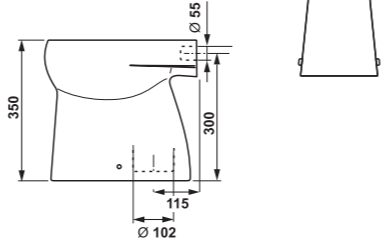

Číslo výrobku	Popis výrobku	Cena
8.9371.1.000.000.1	plastová nádržka pro samostatně stojící klozety, boční přívod vody 3/8", s dětským motivem cvrčka	797 Kč

K dispozici od června 2013.