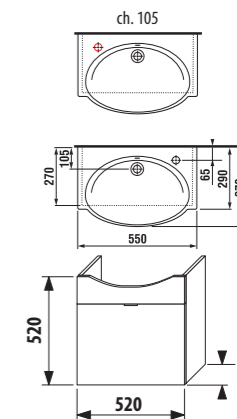

1+1 PACK
skříňka + umyvadlo
- bezpečná doprava
- úsporný prostor při dopravě
- jednoduchá manipulace

skříňka s umyvadlem 55 x 37 cm

Číslo výrobku	Popis výrobku	Barva korpusu/čelo					
		creme	mokka	bílá	creme/bílá	zelená	stříbrná
4.5512.6.021.560.1	skříňka s umyvadlem 55 x 37 cm, s 1 zásuvkou	4 992 Kč					
4.5512.6.021.429.1	skříňka s umyvadlem 55 x 37 cm, s 1 zásuvkou	4 992 Kč					
4.5512.6.021.500.1	skříňka s umyvadlem 55 x 37 cm, s 1 zásuvkou	5 983 Kč					
4.5512.6.021.991.1	skříňka s umyvadlem 55 x 37 cm, s 1 zásuvkou	5 983 Kč					
4.5512.6.021.156.1	skříňka s umyvadlem 55 x 37 cm, s 1 zásuvkou	6 709 Kč					
4.5530.1.021.004.1	nohy ke skříňkám, pár						457 Kč
4.5531.1.021.500.1	plechový organizér na čelo/dveře skříňek	446 Kč					