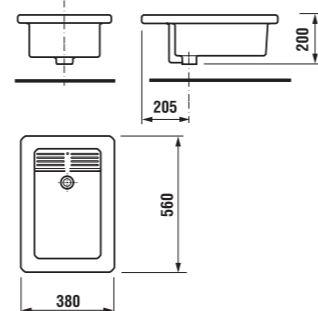

Číslo výrobku	Popis výrobku	Cena
8.5401.9.000.000.1	pedikérní vanička BERENIKA	1 745 Kč

K pedikérní vaničce se používá standardní výpusť a umyvadlový sifon.