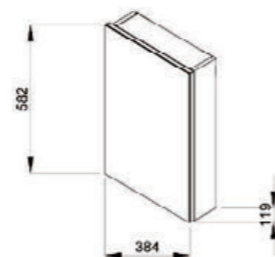

sada s umyvátkem 40 cm

NOVINKA

Číslo výrobku	Popis výrobku	Barva korpus/dveře			
		bílá	šedá	tmavý dub	třešeň
4.5351.2.175.300.1	skříňka s 1 levo/pravými dveřmi, vč. umyvadla 40 x 23,5 cm, otvor pro baterii VPRAVO, zrc. skříňky a osvětlení				3 948 Kč
4.5351.2.175.301.1	skříňka s 1 levo/pravými dveřmi, vč. umyvadla 40 x 23,5 cm, otvor pro baterii VPRAVO, zrc. skříňky a osvětlení				4 342 Kč
4.5351.2.175.302.1	skříňka s 1 levo/pravými dveřmi, vč. umyvadla 40 x 23,5 cm, otvor pro baterii VPRAVO, zrc. skříňky a osvětlení				3 948 Kč
4.5351.2.175.308.1	skříňka s 1 levo/pravými dveřmi, vč. umyvadla 40 x 23,5 cm, otvor pro baterii VPRAVO, zrc. skříňky a osvětlení				3 948 Kč

1+3 PACK
skříňka s umyvadlem, zrcadlovou skříňkou a osvětlením
- bezpečná doprava
- úsporný prostor při dopravě
- jednoduchá manipulace