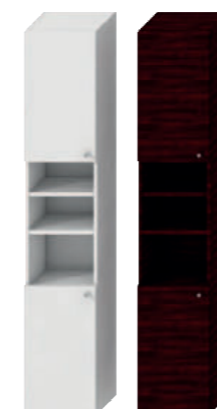

vysoká skříňka