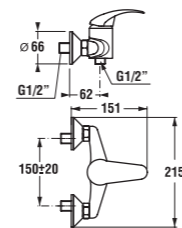

Číslo výrobku	Popis výrobku	Cena
3.3127.7.004.000.1	sprchová páková baterie bez sprchové sady, chrom	1 067 Kč

Objednat zvlášť:	Cena
3.6027.0.004.011.1 sprchová sada (ruční sprcha 3 funkce, držák, sprchová hadice 1,7 m), chrom	683 Kč
3.6027.0.004.010.1 sprchová sada (ruční sprcha 1 funkce, držák, sprchová hadice 1,7 m), chrom	567 Kč
3.6027.1.004.010.1 sprchová sada (ruční sprcha 1 funkce, sprchová tyč, hadice 1,7 m), chrom	1 299 Kč
3.6027.1.004.011.1 sprchová sada (ruční sprcha 3 funkce, sprchová tyč, hadice 1,7 m), chrom	1 399 Kč