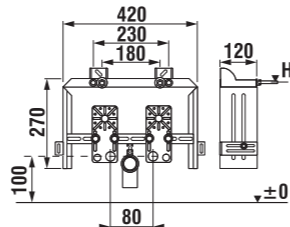

WC SYSTEM pro závěsné klozety

NOVINKA

Číslo výrobku	Popis výrobku	Cena
8.9364.4.000.000.1	WC FLUXOR SYSTEM pro závěsné klozety se samonosným ocelovým rámem, ukotvení na zem a do zadní zdi, určeno pro splachování tlakovou vodou (tlakové tlačítko součástí balení)	3 587 Kč
8.9367.3.000.000.1	rovné připojení k WC modulu	864 Kč

K dispozici od května 2013.

podomítkový modul pro umyvadlo

Číslo výrobku	Popis výrobku	Cena
8.9365.6.000.000.1	WASHBASIN SYSTEM pro umyvadlo, určený pro předstěnovou montáž nebo montáž do zdi.	2 475 Kč

1. Výhody:
2. plynule nastavitelné nohy, výškově nastavitelné od 0 do 200 mm
   - výška modulu 1120 mm
   - robustní konstrukce, nosnost 150 kg
   - **gumová redukce odpadního kolena z DN 50 na 32 (součástí dodávky)**
   - součástí je kompletní sada pro upevnění

podomítkový modul pro bidet

NOVINKA

Číslo výrobku	Popis výrobku	Cena
8.9364.3.000.000.1	BIDET SYSTEM pro závěsné bidety k namontování na zeď, s nutností obezdění	2 148 Kč

K dispozici od května 2013.

podomítkový modul pro bidet

Číslo výrobku	Popis výrobku	Cena
8.9365.5.000.000.1	BIDET SYSTEM pro bidet, určený pro montáž do předstěny nebo do nosných zdí.	2 823 Kč

1. Výhody:
2. plynule nastavitelné nohy, výškově nastavitelné od 0 do 200 mm
   - výška modulu 1120 mm
   - robustní konstrukce, nosnost 400 kg
   - **gumová redukce odpadního kolena z DN 50 na 40 (součástí dodávky)**
   - součástí je kompletní sada pro upevnění

podomítkový modul pro urinál

Číslo výrobku	Popis výrobku	Cena
8.9365.7.000.000.1	URINAL SYSTEM pro urinál, určený pro montáž do předstěny nebo do nosných zdí.	4 556 Kč

1. Výhody:
2. plynule nastavitelné nohy, výškově nastavitelné od 0 do 200 mm
   - výška modulu 1320 mm
   - robustní konstrukce, nosnost 150 kg
   - odpadní koleno DN 50
   - součástí je kompletní sada pro upevnění