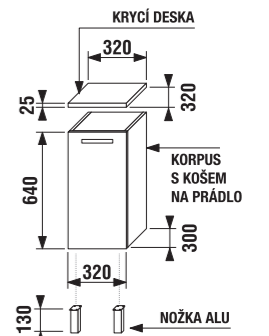

skříňka se 2 zásuvkami

Číslo výrobku	Popis výrobku	Barva korpusu			Barva čela zásuvky				Cena
		wenge	fino	bílá	wenge	fino	běžový lesklý lak	bílý lesklý lak	
4.2011.1.172.441.1	skříňka se dvěma zásuvkami, včetně úchytek	x							6 960 Kč
4.2011.1.172.442.1	skříňka se dvěma zásuvkami, včetně úchytek	x							7 170 Kč
4.2011.1.172.451.1	skříňka se dvěma zásuvkami, včetně úchytek		x						6 960 Kč
4.2011.1.172.452.1	skříňka se dvěma zásuvkami, včetně úchytek		x						7 170 Kč
4.2011.1.172.500.1	skříňka se dvěma zásuvkami, včetně úchytek			x					6 962 Kč
4.9183.2.172.461.1	krycí deska								942 Kč
4.9183.2.172.462.1	krycí deska								942 Kč
4.9183.2.172.500.1	krycí deska								915 Kč

střední skříňka hluboká