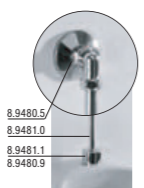

Číslo výrobku	Popis výrobku	Cena
8.9480.5	vtoková armatura, vhodná pro senzorové ovládání	

Objednat zvlášť:	Cena
8.9480.9	gumové těsnění vnější 25 Kč
8.9480.5	kolínko 1/2" - 1/2" 142 Kč
8.9481.0	trubička d = 14 mm 142 Kč
8.9481.1	krytka 61 Kč
8.9200.3	plastový sifon (vodorovný odpad) 609 Kč
8.9200.4	plastový sifon (svislý odpad) 621 Kč