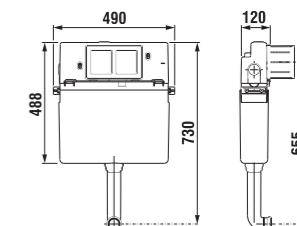

Vyspělé řešení pro úsporu vody při splachování

Výhody

- špičková kvalita a technologie podomítkových modulů pod tradiční značkou
- moderní tlačítka v novém designu
- snadná instalace a údržba
- masivní ocelové rámy – stabilita testována pro WC a bidet na zatížení 400 kg
- prodloužená záruka 5 let, záruční servis u zákazníka ZDARMA
- speciální ANTIVANDAL tlačítko pro veřejné prostory
- speciální modul pro jádra panelových bytů
- tichý chod
- snadná montáž
- kvalitní použité materiály a spolehlivost vnitřních mechanismů a vodních cest
- nejtišší napouštěcí ventil na trhu, každý kus testován na 10 bar, rychlé napouštění
- plastová a silikonová těsnění odolná proti zteření
- moderní design tlačítek a hladký nehluký chod
- rozšiřitelnost rámu o panel set a montážní rám pro pomocná madla
- široká nabídka náhradních dílů skladem
- snadná servisní přístupnost a nahraditelnost dílů

ZÁRUKA
10 let na rám

HOME SERVIS
záruční servis u zákazníka

400 kg
garantovaná nosnost 400 kg

BASIC TANK SYSTEM pro samostatně stojící klozety

Číslo výrobku	Popis výrobku	Cena
8.9365.2.000.000.1	BASIC TANK SYSTEM pro samostatně stojící klozety, k namontování na zeď s nutností obezdění, tlačítko Single nebo Dual Flush (není součástí balení)	2 146 Kč

Nejlevnější a zároveň nejjednodušší modul k namontování na zeď pod značkou Jiika, pro samostatně stojící klozety.

1. Výhody:
2. tlačítko Single nebo Dual Flush
   - splachovací ventil je univerzální, tlačítka lze kdykoliv v průběhu užívání zaměnit

BASIC WC SYSTEM pro závěsné klozety

Číslo výrobku	Popis výrobku	Cena
8.9365.1.000.000.1	BASIC WC SYSTEM pro závěsné klozety k namontování na zeď s nutností obezdění, tlačítko Single nebo Dual Flush (není součástí balení)	3 112 Kč
8.9367.3.000.000.1	rovné připojení k WC modulu	864 Kč