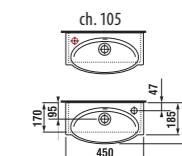

skříňka s umyvátkem 45 cm

Číslo výrobku	Popis výrobku	Barva korpus/dvířka	
		creme mokka bílá creme/bílá zelená	
4.5510.6.021.560.1	skříňka s umyvátkem 45 cm, s výklopnými dvířky		4 562 Kč
4.5510.6.021.429.1	skříňka s umyvátkem 45 cm, s výklopnými dvířky		4 562 Kč
4.5510.6.021.500.1	skříňka s umyvátkem 45 cm, s výklopnými dvířky		4 852 Kč
4.5510.6.021.991.1	skříňka s umyvátkem 45 cm, s výklopnými dvířky		4 852 Kč
4.5510.6.021.156.1	skříňka s umyvátkem 45 cm, s výklopnými dvířky		5 335 Kč

1+1 PACK
skříňka + umyvadlo
- bezpečná doprava
- úsporný prostor při dopravě
- jednoduchá manipulace

Součástí skříňky s výklopnými dvířky je plechový organizér.