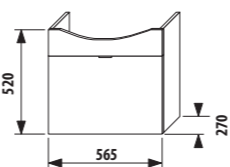

skříňka s umyvadlem 60 cm

Číslo výrobku	Popis výrobku	Barva korpusu/čelo					
		creme	mokka	bílá	creme/bílá	zelená	stříbrná
4.5514.2.021.560.1	skříňka s umyvadlem 60 cm, s 1 zásuvkou	5 573 Kč					
4.5514.2.021.429.1	skříňka s umyvadlem 60 cm, s 1 zásuvkou		5 573 Kč				
4.5514.2.021.500.1	skříňka s umyvadlem 60 cm, s 1 zásuvkou			6 589 Kč			
4.5514.2.021.991.1	skříňka s umyvadlem 60 cm, s 1 zásuvkou				6 589 Kč		
4.5514.2.021.156.1	skříňka s umyvadlem 60 cm, s 1 zásuvkou					7 314 Kč	
4.5530.1.021.004.1	nohy ke skříňkám, pár						457 Kč
4.5531.1.021.500.1	plechový organizér na čelo/dveře skříněk			446 Kč			

1+1 PACK
skříňka + umyvadlo
- bezpečná doprava
- úsporný prostor při dopravě
- jednoduchá manipulace