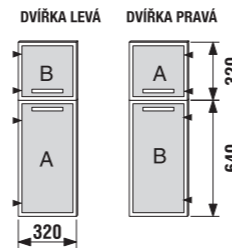

Číslo výrobku	Popis výrobku	Barva korpusu			Barva dvířek					
		wenge	fino	bilá	wenge	fino	běžový lesklý lak	ALU sklo	ALU sklo dekor	bilý lesklý lak
4.9212.3.172.461.1	korpus polovysoké skříňky, včetně 3 skleněných poliček	3 947 Kč								
4.9212.3.172.462.1	korpus polovysoké skříňky, včetně 3 skleněných poliček	3 947 Kč								
4.9212.3.172.500.1	korpus polovysoké skříňky, včetně 3 skleněných poliček	3 833 Kč								
4.9180.1.172.461.1	dvířka 32 × 32 cm pro korpus, typ „A“, vč. úchytky				899 Kč					
4.9180.1.172.462.1	dvířka 32 × 32 cm pro korpus, typ „A“, vč. úchytky				899 Kč					
4.9180.1.172.466.1	dvířka 32 × 32 cm pro korpus, typ „A“, vč. úchytky				1 278 Kč					
4.9180.1.172.467.1	dvířka 32 × 32 cm pro korpus, typ „A“, vč. úchytky				2 363 Kč					
4.9180.1.172.468.1	dvířka 32 × 32 cm pro korpus, typ „A“, vč. úchytky				2 499 Kč					
4.9180.1.172.500.1	dvířka 32 × 32 cm pro korpus, typ „A“, vč. úchytky				1 241 Kč					
4.9180.2.172.461.1	dvířka 32 × 32 cm pro korpus, typ „B“, vč. úchytky				899 Kč					
4.9180.2.172.462.1	dvířka 32 × 32 cm pro korpus, typ „B“, vč. úchytky				899 Kč					
4.9180.2.172.466.1	dvířka 32 × 32 cm pro korpus, typ „B“, vč. úchytky				1 278 Kč					
4.9180.2.172.467.1	dvířka 32 × 32 cm pro korpus, typ „B“, vč. úchytky				2 363 Kč					
4.9180.2.172.468.1	dvířka 32 × 32 cm pro korpus, typ „B“, vč. úchytky				2 499 Kč					
4.9180.2.172.500.1	dvířka 32 × 32 cm pro korpus, typ „B“, vč. úchytky				1 241 Kč					
4.9181.1.172.461.1	dvířka 32 × 64 cm pro korpus, typ „A“, vč. úchytky				1 301 Kč					
4.9181.1.172.462.1	dvířka 32 × 64 cm pro korpus, typ „A“, vč. úchytky				1 301 Kč					
4.9181.1.172.466.1	dvířka 32 × 64 cm pro korpus, typ „A“, vč. úchytky				1 773 Kč					
4.9181.1.172.467.1	dvířka 32 × 64 cm pro korpus, typ „A“, vč. úchytky				2 880 Kč					
4.9181.1.172.468.1	dvířka 32 × 64 cm pro korpus, typ „A“, vč. úchytky				3 037 Kč					
4.9181.1.172.500.1	dvířka 32 × 64 cm pro korpus, typ „A“, vč. úchytky				1 722 Kč					
4.9181.2.172.461.1	dvířka 32 × 64 cm pro korpus, typ „B“, vč. úchytky				1 301 Kč					
4.9181.2.172.462.1	dvířka 32 × 64 cm pro korpus, typ „B“, vč. úchytky				1 773 Kč					
4.9181.2.172.466.1	dvířka 32 × 64 cm pro korpus, typ „B“, vč. úchytky				2 880 Kč					
4.9181.2.172.467.1	dvířka 32 × 64 cm pro korpus, typ „B“, vč. úchytky				3 037 Kč					
4.9181.2.172.500.1	dvířka 32 × 64 cm pro korpus, typ „B“, vč. úchytky				1 722 Kč					
4.9183.2.172.461.1	krycí deska	942 Kč								
4.9183.2.172.462.1	krycí deska	942 Kč								
4.9183.2.172.500.1	krycí deska	915 Kč								
4.9186.1.172.007.1	nožička ALU, nastavitelná (130–145 mm), 1 kus	334 Kč