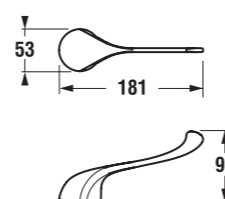

dřezová baterie se sprchou

Číslo výrobku	Popis výrobku	Cena
3.5161.1.004.300.1	dřezová stojánková páková baterie s výsuvnou sprchou a otočným výtokovým ramínkem, chrom	1 562 Kč

lékařská páka

Číslo výrobku	Popis výrobku	Cena
3.9127.0.004.000.1	lékařská páka, chrom	206 Kč

ruční sprchy

Číslo výrobku	Popis výrobku	Cena
3.6127.0.004.010.1	Olymp/Lyra ruční sprcha 1 funkce, chrom	180 Kč
3.6127.0.004.011.1	Olymp/Lyra ruční sprcha 3 funkce, chrom	296 Kč

horní sprchy

Číslo výrobku	Popis výrobku	Cena
3.6727.0.004.011.1	Olymp/Lyra hlavová sprcha 3 funkce, chrom	303 Kč
3.6627.0.004.010.1	sprchové rameno, chrom (objednat zvlášť)	364 Kč

Číslo výrobku	Popis výrobku	Cena
3.6727.0.004.010.1	Olymp/Lyra hlavová sprcha 1 funkce, chrom	225 Kč
3.6627.0.004.010.1	sprchové rameno, chrom (objednat zvlášť)	364 Kč

sprchové sady

Číslo výrobku	Popis výrobku	Cena
3.6027.0.004.011.1	sprchová sada (ruční sprcha 3 funkce, držák, sprchová hadice 1,7 m), chrom	683 Kč

Číslo výrobku	Popis výrobku	Cena
3.6027.0.004.010.1	sprchová sada (ruční sprcha 1 funkce, držák, sprchová hadice 1,7 m), chrom	567 Kč

Číslo výrobku	Popis výrobku	Cena
3.6027.1.004.011.1	Olymp/Lyra sprchová sada (ruční sprcha 3 funkce, sprchová tyč, hadice 1,7 m), chrom	1 399 Kč

Číslo výrobku	Popis výrobku	Cena
3.6327.0.004.000.1	připojení sprchové hadice 1/2\", mosaz, zpětný ventil, chrom	411 Kč

SPRCHOVÝ SET
Sprchový set obsahuje ruční sprchu, držák nebo sprchovou tyč a hadici.

sprchová tyč OLYMP/LYRA

Číslo výrobku	Popis výrobku	Cena
3.6427.0.004.000.1	Olymp/Lyra sprchová tyč s posuvným držákem ruční sprchy, 600 mm, chrom	680 Kč

držák ruční sprchy

Číslo výrobku	Popis výrobku	Cena
3.6527.0.004.000.1	Olymp/Lyra držák ruční sprchy, 3 polohy, chrom	118 Kč

POLOHOVATELNÝ DRŽÁK