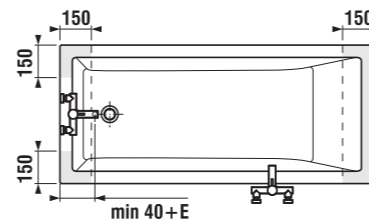

100% AKRYLIC

Všechny naše vaničky, vany a panely jsou vyrobeny ze 100% akrylátu.

Vyrobena v Evropské unii.

Záruka na vany.

vana CUBITO

Instalační rozměry vany s panelem

Instalační rozměry vany bez panelu

Takto označené plochy jsou vhodné pro umístění vanového výtoku nebo výtoku vanové baterie.