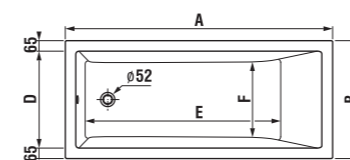

100% AKRYLIC

Všechny naše vaničky, vany a panely jsou vyrobeny ze 100% akrylátu.

Vyrobena v Evropské unii.

Záruka na vany.

vana CUBITO

Instalační rozměry vany s panelem

Instalační rozměry vany bez panelu

Takto označené plochy jsou vhodné pro umístění vanového výtoku nebo výtoku vanové baterie.