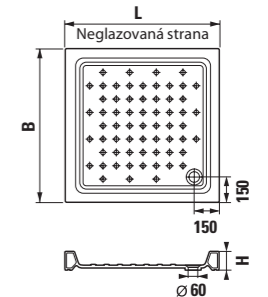

vanička Ravenna keramická čtvercová, výška 110 mm

Číslo výrobku	Popis výrobku	Cena	
8.5208.1.000.000.1	čtvercová sprchová vanička 800 × 800 mm	2 933 Kč	
8.5209.1.000.000.1	čtvercová sprchová vanička 900 × 900 mm	3 554 Kč	
Objednat zvlášť:		Cena	
2.9498.3.000.000.1	sifon HL pro keramické sprchové vaničky 60/40 mm, nerezová krytka, průtok 33 l/min. SPECIAL line	426 Kč	
8.9910.3.000.000.1	dilatační páska mezi vaničku a stěnu	151 Kč	
	L	B	H
8.5208.1	800	800	110
8.5209.1	900	900	110