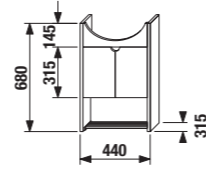

Designové řešení otvírání skříněk. Výřez ladí s liniemi keramiky, nejsou třeba úchytky.

Panty dvířek jsou vybaveny tlumičem, který zabezpečuje pomalé a tiché dovírání.

skříňka pod umyvadlo

Číslo výrobku	Popis výrobku	Barva dvířek	Barva korpusu
4.5280.1.038.546.1	umyvadlová skříňka pod umyvadlo Lyra plus 50 cm, č. výrobku 8.1338.1	bílý lesklý lak	ořech bílá
4.5280.1.038.547.1	umyvadlová skříňka pod umyvadlo Lyra plus 50 cm, č. výrobku 8.1338.1	x	3 040 Kč