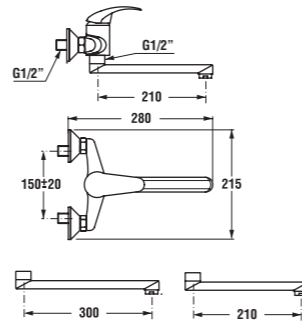

umyvadlová baterie

Číslo výrobku	Popis výrobku	Cena
3.1127.1.004.001.1	umyvadlová stojánková páková baterie s automatickou zátkou, chrom	1 231 Kč
3.1127.1.004.000.1	umyvadlová stojánková páková baterie bez automatické zátky, chrom	1 066 Kč

umyvadlová nástěnná baterie

Číslo výrobku	Popis výrobku	Cena
3.5127.7.004.210.1	umyvadlová nástěnná páková baterie s ramínkem 210 mm, chrom	1 231 Kč

Náhradní díly:	Cena
3.5127.0.004.200.1 výtokové ramínko 150 mm, chrom	189 Kč
3.9527.0.004.210.1 výtokové ramínko 210 mm, chrom	223 Kč
3.9527.0.004.220.1 výtokové ramínko 300 mm, chrom	288 Kč

bidetová baterie

Číslo výrobku	Popis výrobku	Cena
3.4127.1.004.001.1	bidetová stojánková páková baterie s automatickou zátkou, chrom	1 231 Kč

vanová baterie bez sprchové sady

Číslo výrobku	Popis výrobku	Cena
3.2127.7.004.000.1	vanová páková baterie bez sprchové sady, chrom	1 314 Kč

Objednat zvlášť:	Cena
3.6027.0.004.011.1 sprchová sada (ruční sprcha 3 funkce, držák, sprchová hadice 1,7 m), chrom	683 Kč
3.6027.0.004.010.1 sprchová sada (ruční sprcha 1 funkce, držák, sprchová hadice 1,7 m), chrom	567 Kč
3.6027.1.004.010.1 sprchová sada (ruční sprcha 1 funkce, sprchová tyč, hadice 1,7 m), chrom	1 299 Kč
3.6027.1.004.011.1 sprchová sada (ruční sprcha 3 funkce, sprchová tyč, hadice 1,7 m), chrom	1 399 Kč

sprchová baterie bez sprchové sady

Číslo výrobku	Popis výrobku	Cena
3.3127.7.004.000.1	sprchová páková baterie bez sprchové sady, chrom	1 067 Kč