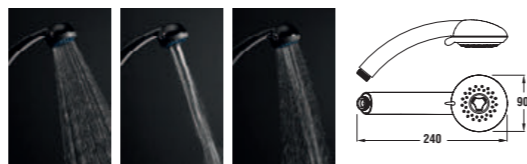

ruční sprcha

Číslo výrobku	Popis výrobku	Cena
3.6127.0.004.001.1	Lyra plus ruční sprcha 3 funkce, chrom	285 Kč

3 funkce