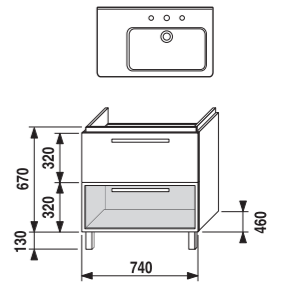

skříňka pod asymetrické umyvadlo 75 cm

Číslo výrobku	Popis výrobku	Barva korpusu			Barva čela zásuvky			
		wenge	fino	bílá	wenge	fino	běžový lesklý lak	bílý lesklý lak
4.5020.8.172.445.1	skříňka pod asymetrické umyvadlo 75 cm, se 2 zásuvkami s výřezem pro sifon vlevo	x						9 835 Kč
4.5020.8.172.449.1	skříňka pod asymetrické umyvadlo 75 cm, se 2 zásuvkami s výřezem pro sifon vlevo	x						10 232 Kč
4.5020.8.172.451.1	skříňka pod asymetrické umyvadlo 75 cm, se 2 zásuvkami s výřezem pro sifon vlevo		x					9 835 Kč
4.5020.8.172.459.1	skříňka pod asymetrické umyvadlo 75 cm, se 2 zásuvkami s výřezem pro sifon vlevo		x					10 232 Kč
4.5020.8.172.500.1	skříňka pod asymetrické umyvadlo 75 cm, se 2 zásuvkami s výřezem pro sifon vlevo			x				9 934 Kč
4.9186.1.172.007.1	nožička ALU, nastavitelná (130–145 mm), 1 kus							334 Kč

skříňka pod asymetrické umyvadlo 75 cm

Číslo výrobku	Popis výrobku	Barva korpusu			Barva čela zásuvky			
		wenge	fino	bílá	wenge	fino	běžový lesklý lak	bílý lesklý lak
4.5011.6.172.441.1	skříňka pod asymetrické umyvadlo 75 cm, 1 zásuvka s výřezem pro sifon vpravo	x						5 415 Kč
4.5011.6.172.442.1	skříňka pod asymetrické umyvadlo 75 cm, 1 zásuvka s výřezem pro sifon vpravo	x						6 340 Kč
4.5011.6.172.451.1	skříňka pod asymetrické umyvadlo 75 cm, 1 zásuvka s výřezem pro sifon vpravo		x					5 801 Kč
4.5011.6.172.452.1	skříňka pod asymetrické umyvadlo 75 cm, 1 zásuvka s výřezem pro sifon vpravo		x					6 340 Kč
4.5011.6.172.500.1	skříňka pod asymetrické umyvadlo 75 cm, 1 zásuvka s výřezem pro sifon vpravo			x				6 155 Kč

skříňka pod asymetrické umyvadlo 75 cm