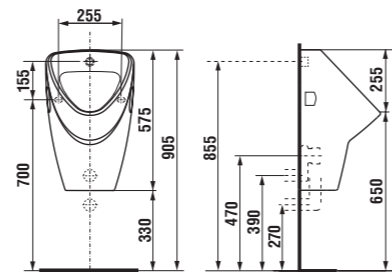

Doporučujeme použít podomítkový modul pro urinály PRO URINAL SYSTEM, který je uvedený na str. 278.