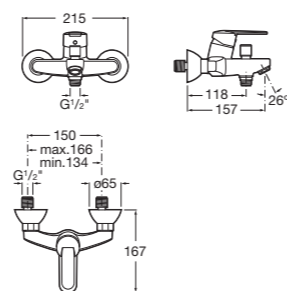

vanová nástěnná baterie bez sprchové sady

Číslo výrobku	Popis výrobku	Cena
3.2118.7.004.000.1	vanová nástěnná baterie bez sprchové sady, chrom	1 562 Kč
Objednat zvlášť:		Cena
3.6028.0.004.011.1	Lyra plus sprchová sada (ruční sprcha 3 funkce, držák sprchy, hadice 1,7 m), chrom	759 Kč
3.6028.1.004.011.1	Lyra plus sprchová sada (ruční sprcha 3 funkce, sprchová tyč, hadice 1,7 m), chrom	1 369 Kč