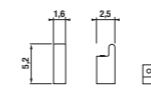

Číslo výrobku	Popis výrobku	Cena
3.813B.3.004.000.1	háček na ručníky, výška 5,2 cm, chrom	119 Kč