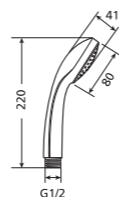

sprchová hadice

NOVINKA

Číslo výrobku	Popis výrobku	Cena
3.621R.0.004.270.1	sprchová hadice, 1,7 m, nerez	299 Kč

držák ruční sprchy

NOVINKA

Číslo výrobku	Popis výrobku	Cena
3.691R.0.004.500.1	držák ruční sprchy, polohovatelný, chrom	199 Kč