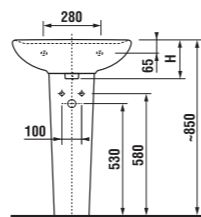

umyvadla 45, 50, 55, 60 a 65 cm

Číslo výrobku	Popis výrobku	yyy: 104	109	Cena
8.1538.2.000.yyy.1	umyvadlo 45 cm	x	x	845 Kč
8.1438.1.000.yyy.1	umyvadlo 50 cm	x	x	876 Kč
8.1438.2.000.yyy.1	umyvadlo 55 cm	x	x	896 Kč
8.1438.3.000.yyy.1	umyvadlo 60 cm	x	x	941 Kč
8.1438.4.000.yyy.1	umyvadlo 65 cm	x	x	1019 Kč

umyvadla 45, 50, 55, 60 a 65 cm s krytem

MAGIC FIX

Číslo výrobku	Popis výrobku	yyy: 104	109	Cena
8.1538.2.000.yyy.1	umyvadlo 45 cm	x	x	845 Kč
8.1438.1.000.yyy.1	umyvadlo 50 cm	x	x	876 Kč
8.1438.2.000.yyy.1	umyvadlo 55 cm	x	x	896 Kč
8.1438.3.000.yyy.1	umyvadlo 60 cm	x	x	941 Kč
8.1438.4.000.yyy.1	umyvadlo 65 cm	x	x	1019 Kč

8.1938.1.000.000.1 kryt na sifon s instalační sadou (Č. výr.: 8.9001.3.000.000.1) 896 Kč
použitelný jen s umyvadly 50, 55, 60, 65 cm **SPECIAL line**
K dispozici od května 2013.

umyvadla 45, 50, 55, 60 a 65 cm se sloupem

Číslo výrobku	Popis výrobku	yyy: 104	109	Cena
8.1538.2.000.yyy.1	umyvadlo 45 cm	x	x	845 Kč
8.1438.1.000.yyy.1	umyvadlo 50 cm	x	x	876 Kč
8.1438.2.000.yyy.1	umyvadlo 55 cm	x	x	896 Kč
8.1438.3.000.yyy.1	umyvadlo 60 cm	x	x	941 Kč
8.1438.4.000.yyy.1	umyvadlo 65 cm	x	x	1019 Kč
8.1938.0.000.000.1	sloup použitelný jen s umyvadly 50, 55, 60, 65 cm			911 Kč

Objednat zvlášť:
8.9034.9.000.000.1 instalační sada pro umyvadla 48 Kč
8.9424.9.000.000.1 sifon, chromovaná ABS, nastavitelný od 175 do 270 mm, výška zápachové uzávěrky 75 mm, kapacita průtoku 45 l, s ozdobnými kroužky (sifon lze použít i bez ozdobných kroužků) **NOVINKA SPECIAL line**
K dispozici od května 2013.

	L	B	H
8.1438.1	500	410	185
8.1438.2	550	450	195
8.1438.3	600	490	195
8.1438.4	650	520	195

umývatko 40 cm

Číslo výrobku	Popis výrobku	yyy: 105	106	109	Cena
8.1538.1.000.yyy.1	umývatko 40 cm	x	x	x	799 Kč