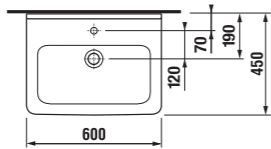

umyvadlo 55, 60, 65 cm

Číslo výrobku	Popis výrobku	yyy: 104	109	Cena
				bílá
8.1042.2.xxx.yyy.1	umyvadlo 55 cm	x	x	1 587 Kč
8.1042.3.xxx.yyy.1	umyvadlo 60 cm	x	x	1 650 Kč
8.1042.4.xxx.yyy.1	umyvadlo 65 cm	x	x	1 968 Kč
8.1995.1.xxx.028.1	kryt na sifon s instalační sadou (č. výřr.: 8.9001.5.000.000.1)			1 602 Kč
Objednat zvlášť:				Cena
8.9034.9.000.000.1	instalační sada pro umyvadla			48 Kč
3.7473.0.004.000.1	umyvadlový sifon Cubito 5/4" – 32 mm, chrom, mosaz			1 065 Kč
3.7242.0.004.010.1	rohový ventil Cubito 3/8" – 1/2", chrom, 2 ks			678 Kč

umyvadlo 85 cm

Číslo výrobku	Popis výrobku	yyy: 104	109	Cena
				bílá
8.1042.6.xxx.yyy.1	umyvadlo 85 cm	x	x	5 076 Kč
8.1995.1.xxx.028.1	kryt na sifon s instalační sadou (č. výřr.: 8.9001.5.000.000.1)			1 602 Kč
Objednat zvlášť:				Cena
8.9034.9.000.000.1	instalační sada pro umyvadla			48 Kč
3.7473.0.004.000.1	umyvadlový sifon Cubito 5/4" – 32 mm, chrom, mosaz			1 065 Kč
3.7242.0.004.010.1	rohový ventil Cubito 3/8" – 1/2", chrom, 2 ks			678 Kč

Příplatek za povrchovou úpravu Jika perla je 948,- Kč.
Číslo výrobku xxx = číslo barvy (000 bílá, 100 Jika perla).

umývatko 45 cm

Číslo výrobku	Popis výrobku	yyy: 104	109	Cena
				bílá
8.1142.2.xxx.yyy.1	umývatko 45 cm	x	x	1 427 Kč
Objednat zvlášť:				Cena
8.9034.9.000.000.1	instalační sada pro umyvadla			48 Kč
3.7473.0.004.000.1	umyvadlový sifon Cubito 5/4" – 32 mm, chrom, mosaz			1 065 Kč
3.7242.0.004.010.1	rohový ventil Cubito 3/8" – 1/2", chrom, 2 ks			678 Kč

asymetrické umývatko 45 cm