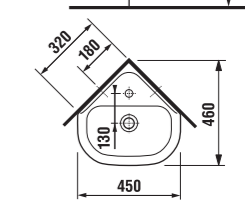

Číslo výrobku	Popis výrobku	yyy: 104 109		Cena bílá	Cena barva
8.1661.2.xxx.yyy.1	rohové umývátko 45 cm	x	x	1 066 Kč	1 278 Kč

Tento výrobek zůstává v sortimentu.

Objednat zvlášť:		Cena
8.9034.9.000.000.1	instalační sada pro umyvadla	48 Kč
8.9424.9.000.000.1	sifon, chromovaná ABS, nastavitelný od 175 do 270 mm, výška zápachové uzávěrky 75 mm, kapacita průtoku 45 l, s ozdobnými kroužky (sifon lze použít i bez ozdobných kroužků) SPECIAL line	367 Kč