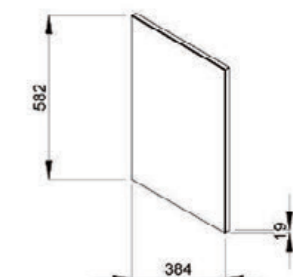

sada s umyvátkem 40 cm

NOVINKA

Číslo výrobku	Popis výrobku	Barva korpus/dveře			
		bílá	šedá	tmavý dub	třešeň
4.5351.4.175.300.1	skříňka s 1 levo/pravými dveřmi, vč. umyvadla 40 x 23,5 cm, otvor pro baterii VPRAVO, zrcadla a osvětlení				3 111 Kč
4.5351.4.175.301.1	skříňka s 1 levo/pravými dveřmi, vč. umyvadla 40 x 23,5 cm, otvor pro baterii VPRAVO, zrcadla a osvětlení				3 422 Kč
4.5351.4.175.302.1	skříňka s 1 levo/pravými dveřmi, vč. umyvadla 40 x 23,5 cm, otvor pro baterii VPRAVO, zrcadla a osvětlení				3 111 Kč
4.5351.4.175.308.1	skříňka s 1 levo/pravými dveřmi, vč. umyvadla 40 x 23,5 cm, otvor pro baterii VPRAVO, zrcadla a osvětlení				3 111 Kč

1+3 PACK
skříňka s umyvadlem, zrcadlem a osvětlením
- bezpečná doprava
- úsporný prostor při dopravě
- jednoduchá manipulace