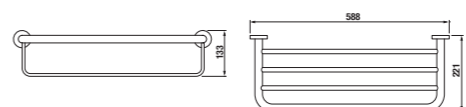

Číslo výrobku	Popis výrobku	Cena
3.8574.1.004.000.1	skleněná polička včetně držáků, 50 cm, chrom	620 Kč

Náhradní díly:	Cena
3.8871.8.000.000.1 skleněná polička, 50 cm	240 Kč
3.8871.9.004.000.1 šrouby na uchycení skleněných poliček, 2 ks	58 Kč