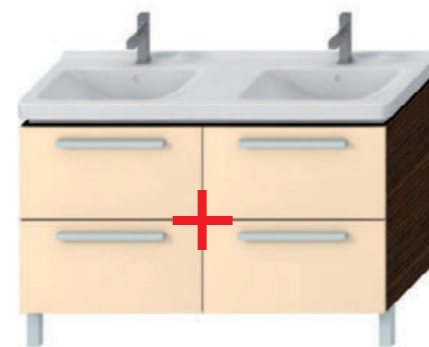

Každý má nárok na svou zásuvku

Dvojumyvadlo už není luxus, ale zejména v početnějších rodinách prakticky nezbytnost. Přiznejme, že zvláště při zvládání ranního chaosu. V nabídce nábytku série Cubito je nyní k dispozici další krok k dokonalosti a komfortu – vertikální členění zásuvek umyvadlové skříňky. Jinými slovy, pod každým umyvadlem je samostatná zásuvka, respektive dvě nad sebou, odkud si každý člen rodiny pohodlně vyndá svoje osobní potřeby, aniž by přitom musel vystěhovat od vedlejšího umyvadla kohokoliv z rodiny. Už jste přemýšleli o praktičtější uspořádání vaší koupelny? Podívejte se na nabídku nové řady nábytku Cubito.