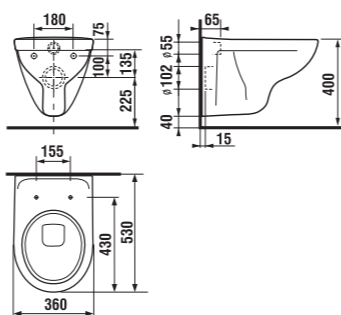

zkrácený závěsný klozet

Číslo výrobku	Popis výrobku	Cena
8.2338.2.000.000.1	závěsný klozet Lyra plus Compact, hluboké splachování, délka jen 49 cm!	2 086 Kč
Objednat zvlášť:		Cena
8.9338.4.300.063.1	duroplastové sedátko s poklopem s antibakteriální úpravou, úchyty z nerez	571 Kč
8.9338.5.000.000.1	duroplastové sedátko s poklopem pro závěsné klozety s antibakteriální úpravou, se zpomalovacím mechanismem SLOWCLOSE, plastové úchyty	1 100 Kč
8.9338.7.000.000.1	termoplastové sedátko s poklopem pro závěsné klozety, plastové úchyty	391 Kč

závěsný klozet

Číslo výrobku	Popis výrobku	Cena
8.2338.0.000.000.1	závěsný klozet Lyra plus, hluboké splachování	1 741 Kč
Objednat zvlášť:		Cena
8.9338.4.300.063.1	duroplastové sedátko s poklopem pro závěsné klozety s antibakteriální úpravou pro závěsné klozety, úchyty z nerez	571 Kč
8.9338.5.300.000.1	duroplastové sedátko s poklopem pro závěsné klozety s antibakteriální úpravou, se zpomalovacím mechanismem SLOWCLOSE, plastové úchyty	1 100 Kč
8.9338.7.000.000.1	termoplastové sedátko s poklopem pro závěsné klozety, plastové úchyty	391 Kč

duroplastové sedátko

Číslo výrobku	Popis výrobku	Cena
8.9338.4.300.063.1	duroplastové sedátko s poklopem pro závěsné klozety s antibakteriální úpravou, úchyty z nerez	571 Kč
8.9338.5.300.000.1	duroplastové sedátko s poklopem pro závěsné klozety s antibakteriální úpravou, se zpomalovacím mechanismem SLOWCLOSE, plastové úchyty	1 100 Kč
8.9338.0.300.063.1	duroplastové sedátko s poklopem pro kombiklozety s antibakteriální úpravou, úchyty z nerez	571 Kč
8.9338.1.300.000.1	duroplastové sedátko s poklopem pro kombiklozety s antibakteriální úpravou, se zpomalovacím mechanismem SLOWCLOSE, plastové úchyty	1 100 Kč

termoplastové sedátko