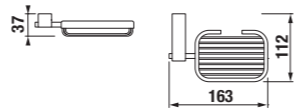

Číslo výrobku	Popis výrobku	Cena
3.8473.2.004.000.1	košíček na mýdlo, chrom	583 Kč