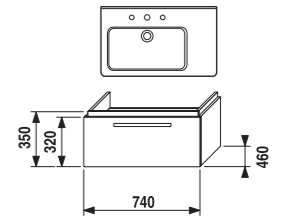

Číslo výrobku	Popis výrobku	Barva korpusu			Barva čela zásuvky			
		wenge	fino	bílá	wenge	fino	bėžový lesklý lak	bílý lesklý lak
4.5021.6.172.441.1	skříňka pod asymetrické umyvadlo 75 cm, 1 zásuvka s výřezem pro sifon vlevo	x			5 801 Kč			
4.5021.6.172.442.1	skříňka pod asymetrické umyvadlo 75 cm, 1 zásuvka s výřezem pro sifon vlevo	x			6 340 Kč			
4.5021.6.172.451.1	skříňka pod asymetrické umyvadlo 75 cm, 1 zásuvka s výřezem pro sifon vlevo		x		5 801 Kč			
4.5021.6.172.452.1	skříňka pod asymetrické umyvadlo 75 cm, 1 zásuvka s výřezem pro sifon vlevo		x		6 340 Kč			
4.5021.6.172.500.1	skříňka pod asymetrické umyvadlo 75 cm, 1 zásuvka s výřezem pro sifon vlevo			x	6 155 Kč