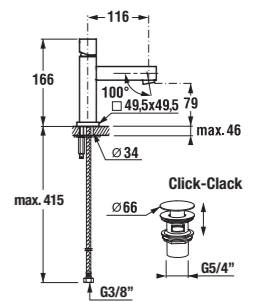

Číslo výrobku	Popis výrobku	Cena
3.1142.1.004.001.1	umyvadlová stojánková páková baterie se zátkou Click-Clack, chrom	2 389 Kč
Objednat zvlášť:		Cena
3.7242.0.004.010.1	rohový ventil Cubito 3/8"-1/2", chrom, 2 ks	339 Kč
Náhradní díly:		Cena
3.9171.0.004.000.1	umyvadlová výpusť Click-Clack, chrom	405 Kč