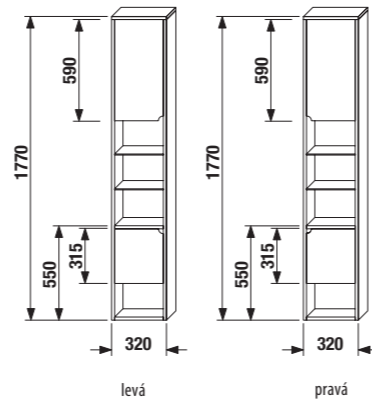

pravá

Číslo výrobku	Popis výrobku	Barva dvířek		Barva korpusu		Cena
		☐	☒	☒	☐	
4.5287.1.038.546.1	vysoká skříňka včetně poliček, levá	☐	☒	☒	☐	5 004 Kč
4.5287.1.038.547.1	vysoká skříňka včetně poliček, levá	☒	☐	☐	☐	5 004 Kč
4.5287.2.038.546.1	vysoká skříňka včetně poliček, pravá	☐	☒	☒	☐	5 004 Kč
4.5287.2.038.547.1	vysoká skříňka včetně poliček, pravá	☒	☐	☐	☐	5 004 Kč

levá