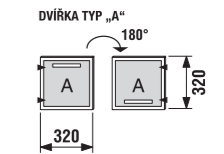

skříňka pod dvojumyvadlo 130 cm

NOVINKA

Číslo výrobku	Popis výrobku	Barva korpusu			Barva čela zásuvky			
		wenge	fino	bílá	wenge	fino	bėžový lesklý lak	bílý lesklý lak
4.5014.4.172.500.1	umyvadlová skříňka pro dvojumyvadlo Cubito 130 cm, 4 zásuvky			x				17 319 Kč
4.5014.4.172.441.1	umyvadlová skříňka pro dvojumyvadlo Cubito 130 cm, 4 zásuvky	x						14 725 Kč
4.5014.4.172.442.1	umyvadlová skříňka pro dvojumyvadlo Cubito 130 cm, 4 zásuvky	x						17 319 Kč
4.5014.4.172.451.1	umyvadlová skříňka pro dvojumyvadlo Cubito 130 cm, 4 zásuvky		x					14 725 Kč
4.5014.4.172.452.1	umyvadlová skříňka pro dvojumyvadlo Cubito 130 cm, 4 zásuvky			x				17 319 Kč

Číslo výrobku	Popis výrobku	Cena
4.9186.1.172.007.1	nožička ALU, nastavitelná (130–145 mm), 1 kus	334 Kč

Dvozásuvkové skříňky pod dvojumyvadlo doporučujeme doplnit párem ALU nožiček.

skříňka hluboká