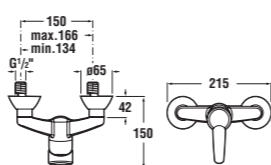

umyvadlová baterie

Číslo výrobku	Popis výrobku	Cena
3.1128.1.004.101.1	umyvadlová stojánková páková baterie s automatickou zátkou, chrom	1 397 Kč
3.1128.1.004.200.1	umyvadlová stojánková páková baterie bez automatické zátky, chrom	1 232 Kč
3.1128.1.004.104.1	umyvadlová stojánková páková baterie se zátkou Click-Clack, chrom	1 446 Kč

NOVINKA

umyvadlová baterie

Číslo výrobku	Popis výrobku	Cena
3.5128.2.004.000.1	umyvadlová nástěnná páková baterie s ramínkem 210 mm, chrom	1 479 Kč

umyvadlová páková nástěnná baterie

NOVINKA

Číslo výrobku	Popis výrobku	Cena
3.1128.7.004.230.1	umyvadlová páková nástěnná baterie s dolním ramínkem 210 mm, bez automatické zátky, chrom	1 479 Kč

bidetová baterie

Číslo výrobku	Popis výrobku	Cena
3.4128.1.004.201.1	bidetová stojánková páková baterie, s automatickou zátkou, chrom	1 397 Kč

vanová baterie bez sprchové sady

Číslo výrobku	Popis výrobku	Cena
3.3128.2.004.000.1	vanová páková baterie bez sprchové sady, chrom	1 562 Kč
Objednat zvlášť:		Cena
3.6028.0.004.011.1	sprchová sada (ruční sprcha 3 funkce, držák, sprchová hadice 1,7 m), chrom	759 Kč
3.6028.1.004.011.1	sprchová sada (ruční sprcha 3 funkce, tyč, sprchová hadice 1,7 m), chrom	1 369 Kč

sprchová baterie bez sprchové sady

Číslo výrobku	Popis výrobku	Cena
3.3128.6.004.001.1	sprchová páková baterie bez sprchové sady, chrom	1 231 Kč
Objednat zvlášť:		Cena
3.6028.0.004.011.1	sprchová sada (ruční sprcha 3 funkce, držák, sprchová hadice 1,7 m), chrom	759 Kč
3.6028.1.004.011.1	sprchová sada (ruční sprcha 3 funkce, tyč, sprchová hadice 1,7 m), chrom	1 369 Kč

vanová podomítková baterie