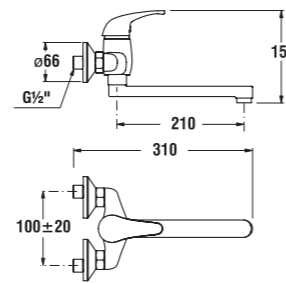

Číslo výrobku	Popis výrobku	Cena
3.5172.7.004.310.1	umyvadlová nástěnná páková baterie s ramínkem 210 mm, rozteč 100 mm, chrom	900 Kč