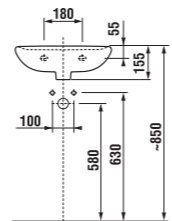

doporučené doplňky

Koupelnové doplňky Basic a Generic naleznete v kapitole Koupelnové doplňky.

umyvadla 45, 50, 55, 60 a 65 cm

Číslo výrobku	Popis výrobku	yyy: 104	109	Cena
8.1538.2.000.yyy.1	umyvadlo 45 cm	x	x	845 Kč
8.1438.1.000.yyy.1	umyvadlo 50 cm	x	x	876 Kč
8.1438.2.000.yyy.1	umyvadlo 55 cm	x	x	896 Kč
8.1438.3.000.yyy.1	umyvadlo 60 cm	x	x	941 Kč
8.1438.4.000.yyy.1	umyvadlo 65 cm	x	x	1019 Kč