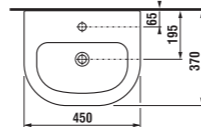

umývátko BABY

Číslo výrobku	Popis výrobku	139	134	Cena bílá
8.1561.4.xxx.yyy.1	umývátko 45 cm, s otvorem pro baterii, glazovaná spodní strana, s dětským motivem. Tímto umyvadlem bude nahrazeno umyvadlo 8.1561.2.	x	x	1 077 Kč

Číslo výrobku	Popis výrobku	139	134	Cena bílá
8.1261.1.000.yyy.1	umyvadlo 50 cm, glazovaná spodní strana, vhodný kryt sifonu 8.1961.1, vhodný sloup 8.1961.0, i do nábytku, s dětským motivem. Tímto umyvadlem bude nahrazeno umyvadlo 8.1061.1.	x	x	1 077 Kč

8.1961.1.000.000.1	kryt na sifon s instalační sadou (Č. vjř.: 8.9001.3.000.000.1) jen pro umývátko 50 cm			988 Kč

Objednat zvlášť:	Cena
8.9034.9.000.000.1 instalační sada pro umyvadla	48 Kč
3.7271.0.004.010.1 Mio rohový ventil 3/8" – 1/2", chrom, 2 ks	644 Kč
3.7471.0.004.000.1 Mio umyvadlový sifon, 5/4" – 32 mm, chrom, mosaz	793 Kč

Doporučená výška pro instalaci dětského umyvadla je 60 cm. Přizpůsobte výšku instalovaného umyvadla věku dětí.

dětský klozet BABY

Číslo výrobku	Popis výrobku	Odpad	Cena
8.2203.7.000.000.1	dětský klozet Baby se svislým odpadem, ploché splachování, s instalační sadou	x	1 338 Kč
8.2203.6.000.000.1	dětský klozet Baby s vodorovným odpadem, ploché splachování, s instalační sadou	x	1 338 Kč

Objednat zvlášť:	Cena bílá	Cena žlutá
8.9703.7.300.000.1 duroplastové sedátko Baby bez poklopu, s antibakteriální úpravou, plastové úchyty, bílá	688 Kč	
8.9703.7.322.000.1 duroplastové sedátko Baby bez poklopu, s antibakteriální úpravou, plastové úchyty, žlutá		688 Kč

Náhradní díly:	Cena
8.9175.3.000.000.1 instalační sada pro klozet	86 Kč

K samostatně stojícím klozetům doporučujeme také podomítkový systém Jika – BASIC TANK SYSTEM. Více informací na straně 278.