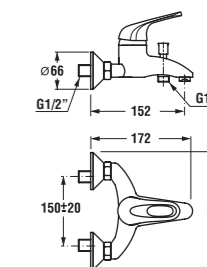

OPTIM ECO
Pootočením kroužku na kartuši lze regulovat teplotu míchané vody. Vyšroubováním vymezovacího šroubku na ovládacím dířku lze omezit průtok vody.

Perlátory NEOPERL (Německo) jsou vyrobeny ze speciálního materiálu, na kterém se neusazuje vodní kámen, a díky tomu odpadá namáhavé čištění.

Koupelnové baterie série Olymp obsahují vysoce kvalitní keramické kartuše KEROX (Maďarsko) se systémem OPTIM ECO.

umyvadlová baterie

Číslo výrobku	Popis výrobku	Cena
3.1161.1.004.001.1	umyvadlová stojánková páková baterie s automatickou zátkou, chrom	1 232 Kč
3.1161.1.004.000.1	umyvadlová stojánková páková baterie bez automatické zátky, chrom	1 066 Kč

umyvadlová nástěnná baterie s ramínkem

Číslo výrobku	Popis výrobku	Cena
3.5161.7.004.210.1	umyvadlová nástěnná páková baterie s ramínkem 210 mm, chrom	1 232 Kč

Náhradní díly:	Cena
3.5127.0.004.200.1 výtokové ramínko 150 mm, chrom	189 Kč
3.9527.0.004.210.1 výtokové ramínko 210 mm, chrom	223 Kč
3.9527.0.004.220.1 výtokové ramínko 300 mm, chrom	288 Kč

bidetová baterie

Číslo výrobku	Popis výrobku	Cena
3.4161.1.004.001.1	bidetová stojánková páková baterie s automatickou zátkou, chrom	1 231 Kč

vanová baterie bez sprchové sady

Číslo výrobku	Popis výrobku	Cena
3.2161.7.004.000.1	vanová páková baterie bez sprchové sady, chrom	1 315 Kč

Objednat zvlášť:	Cena
3.6027.0.004.011.1 sprchová sada (ruční sprcha 3 funkce, držák, sprchová hadice 1,7 m), chrom	683 Kč
3.6027.0.004.010.1 sprchová sada (ruční sprcha 1 funkce, držák, sprchová hadice 1,7 m), chrom	567 Kč
3.6027.1.004.010.1 Olymp/Lyra sprchová sada (ruční sprcha 1 funkce, sprchová tyč, hadice 1,7 m), chrom	1 299 Kč
3.6027.1.004.011.1 Olymp/Lyra sprchová sada (ruční sprcha 3 funkce, sprchová tyč, hadice 1,7 m), chrom	1 399 Kč