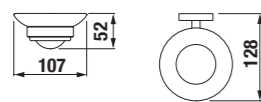

Série koupelnových doplňků Mio sází na dokonalé řemeslné zpracování. Výrazným detailem je využití kruhu – pro velkorysý upevnění na zeď či případně pro zajímavé ukončení háčku na ručníky a další drobnosti, bez kterých se v koupelně neobejdeme.

Číslo výrobku	Popis výrobku	Cena
3.8774.1.004.000.1	háček na ručník, chrom	227 Kč

Číslo výrobku	Popis výrobku	Cena
3.8474.3.004.000.1	držák se skleněným pohárkem, chrom	352 Kč

Náhradní díly:	Cena
3.8871.1.000.000.1 pohárek skleněný	134 Kč
3.8871.6.000.000.1 plastová vložka pro držák pohárku, dávkovače a mýdelny	58 Kč

Číslo výrobku	Popis výrobku	Cena
3.8774.2.004.000.1	dvojháček na ručníky, chrom	371 Kč

Číslo výrobku	Popis výrobku	Cena
3.8474.4.004.000.1	dvojitý držák se skleněnými pohárky, chrom	583 Kč

Náhradní díly:	Cena
3.8871.1.000.000.1 pohárek skleněný	134 Kč
3.8871.6.000.000.1 plastová vložka pro držák pohárku, dávkovače a mýdelny	58 Kč

Číslo výrobku	Popis výrobku	Cena
3.8474.1.004.000.1	držák se skleněnou mýdelnou, chrom	371 Kč

Náhradní díly:	Cena
3.8871.2.000.000.1 mýdelna skleněná	103 Kč
3.8871.6.000.000.1 plastová vložka pro držák pohárku, dávkovače a mýdelny	58 Kč

Číslo výrobku	Popis výrobku	Cena
3.8474.5.004.000.1	držák s keramickým dávkovačem tekutého mýdla, chrom	583 Kč

Náhradní díly:	Cena
3.8871.4.000.000.1 keramický zásobník dávkovače mýdla	201 Kč
3.8871.6.000.000.1 plastová vložka pro držák pohárku, dávkovače a mýdelny	58 Kč

Číslo výrobku	Popis výrobku	Cena
3.8474.2.004.000.1	košíček na mýdlo, chrom	467 Kč

Číslo výrobku	Popis výrobku	Cena
3.8174.7.004.000.1	držák na ručník, pevný, 330 mm, chrom	430 Kč

Číslo výrobku	Popis výrobku	Cena
3.8174.1.004.000.1	závěsná tyč na ručníky, 55 cm, chrom	757 Kč
3.8174.2.004.000.1	závěsná tyč na ručníky, 66 cm, chrom	814 Kč