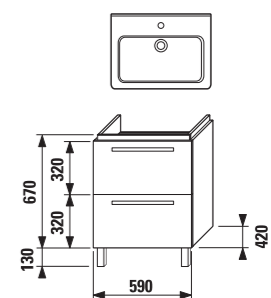

skříňka pod umyvadlo 60 cm se 2 zásuvkami

Doporučujeme objednat pro spodní zásuvku rozdělovač.

4.5013.1.172.000.1	rozdělovač spodní zásuvky pro umyvadlové skříňky 60, 65, 75, 85 cm	523 Kč