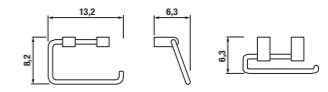

Číslo výrobku	Popis výrobku	Cena
3.843B.2.004.100.1	držák toaletního papíru, chrom	435 Kč