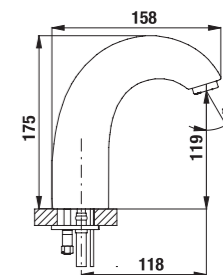

SENSOR
senzorové baterie
Sensor inox a Sensor

6 l/min
průtok vody za minutu Sensor

záruka 5 let na všechny baterie (povrch)