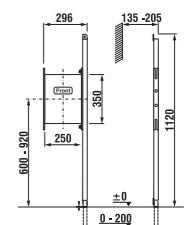

Číslo výrobku	Popis výrobku	Cena bílá
8.9364.2.000.000.1	WC system HANDICAP pro upevnění toaletních madel, určeno k montáži na rámy MODUL	2 076 Kč

L/P pravolevá varianta použitelná pro podomítkové moduly pro závěsné WC, bidety a umyvadla

K dispozici od května 2013.

Při instalaci WC system Handicap je nutné modul přišroubovat z jedné strany k nosnému rámu podomítkového modulu (pro WC, umyvadlo nebo bidet) a z druhé do kovové konstrukce sádkartonu.