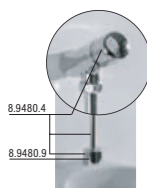

Číslo výrobku	Popis výrobku	Cena
8.4306.1.000.000.1	odsávací urinál GOLEM	2 836 Kč
Objednat zvlášť:		
8.9034.9.000.890.1	instalační sada s bílými krytkami	63 Kč
8.9034.9.000.891.1	instalační sada s chromovanými krytkami	96 Kč
8.9200.3.000.000.1	sifon, vodorovný odpad	613 Kč
8.9200.4.000.000.1	sifon, svislý odpad	621 Kč
8.9106.2.000.000.1	sítka pro urinál Golem	145 Kč

Číslo výrobku	Popis výrobku	Cena
8.9480.4	vtoková armatura s tlačným ventilem	

Objednat zvlášť:	Cena
8.9480.9	gumové těsnění vnější 25 Kč
8.9480.4	sada (kryt, trubička) s časovačem 2 499 Kč
8.9200.3	plastový sifon (vodorovný odpad) 609 Kč
8.9200.4	plastový sifon (svislý odpad) 621 Kč