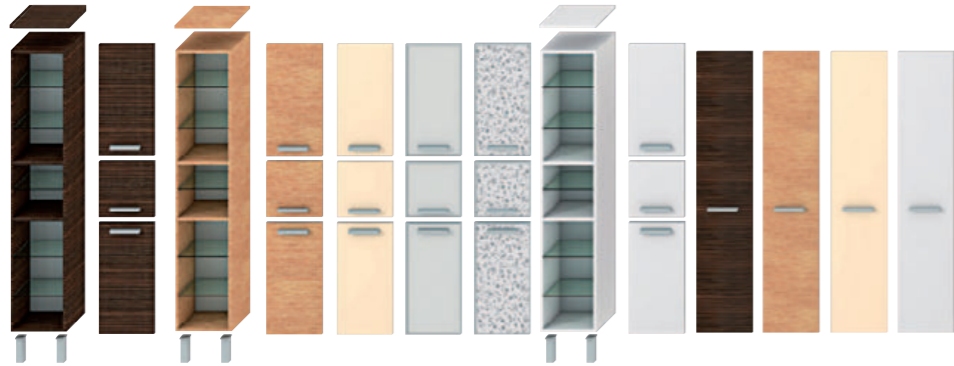

vysoká skříňka

Číslo výrobku	Popis výrobku	Barva korpusu			Barva dvířek						
		wenge	fino	bílá	wenge	fino	béžový lesklý lak	ALU sklo	ALU sklo dekor	bílý lesklý lak	
4.9212.4.172.461.1	korpus vysoké skříňky včetně 5 skleněných poliček	5 107 Kč									
4.9212.4.172.462.1	korpus vysoké skříňky včetně 5 skleněných poliček	5 107 Kč									
4.9212.4.172.500.1	korpus vysoké skříňky včetně 5 skleněných poliček	4 958 Kč									
4.9180.1.172.461.1	dvířka 32 × 32 cm pro korpus, typ „A“, vč. úchytky	899 Kč									
4.9180.1.172.462.1	dvířka 32 × 32 cm pro korpus, typ „A“, vč. úchytky	899 Kč									
4.9180.1.172.466.1	dvířka 32 × 32 cm pro korpus, typ „A“, vč. úchytky	1 278 Kč									
4.9180.1.172.467.1	dvířka 32 × 32 cm pro korpus, typ „A“, vč. úchytky	2 363 Kč									
4.9180.1.172.468.1	dvířka 32 × 32 cm pro korpus, typ „A“, vč. úchytky	2 499 Kč									
4.9180.1.172.500.1	dvířka 32 × 32 cm pro korpus, typ „A“, vč. úchytky	1 241 Kč									
4.9180.2.172.461.1	dvířka 32 × 32 cm pro korpus, typ „B“, vč. úchytky	899 Kč									
4.9180.2.172.462.1	dvířka 32 × 32 cm pro korpus, typ „B“, vč. úchytky	899 Kč									
4.9180.2.172.466.1	dvířka 32 × 32 cm pro korpus, typ „B“, vč. úchytky	1 278 Kč									
4.9180.2.172.467.1	dvířka 32 × 32 cm pro korpus, typ „B“, vč. úchytky	2 363 Kč									
4.9180.2.172.468.1	dvířka 32 × 32 cm pro korpus, typ „B“, vč. úchytky	2 499 Kč									
4.9180.2.172.500.1	dvířka 32 × 32 cm pro korpus, typ „B“, vč. úchytky	1 241 Kč									
4.9181.1.172.461.1	dvířka 32 × 64 cm pro korpus, typ „A“, vč. úchytky	1 301 Kč									
4.9181.1.172.462.1	dvířka 32 × 64 cm pro korpus, typ „A“, vč. úchytky	1 301 Kč									
4.9181.1.172.466.1	dvířka 32 × 64 cm pro korpus, typ „A“, vč. úchytky	1 773 Kč									
4.9181.1.172.467.1	dvířka 32 × 64 cm pro korpus, typ „A“, vč. úchytky	2 880 Kč									
4.9181.1.172.468.1	dvířka 32 × 64 cm pro korpus, typ „A“, vč. úchytky	3 037 Kč									
4.9181.1.172.500.1	dvířka 32 × 64 cm pro korpus, typ „A“, vč. úchytky	1 722 Kč									
4.9181.2.172.461.1	dvířka 32 × 64 cm pro korpus, typ „B“, vč. úchytky	1 301 Kč									
4.9181.2.172.462.1	dvířka 32 × 64 cm pro korpus, typ „B“, vč. úchytky	1 301 Kč									
4.9181.2.172.466.1	dvířka 32 × 64 cm pro korpus, typ „B“, vč. úchytky	1 773 Kč									
4.9181.2.172.467.1	dvířka 32 × 64 cm pro korpus, typ „B“, vč. úchytky	2 880 Kč									
4.9181.2.172.468.1	dvířka 32 × 64 cm pro korpus, typ „B“, vč. úchytky	3 037 Kč									
4.9181.2.172.500.1	dvířka 32 × 64 cm pro korpus, typ „B“, vč. úchytky	1 722 Kč									
4.9182.1.172.461.1	jednodílné dveře LEVÉ pro skříňku 4.9212.4	1 949 Kč									
4.9182.1.172.462.1	jednodílné dveře LEVÉ pro skříňku 4.9212.4	1 949 Kč									
4.9182.1.172.466.1	jednodílné dveře LEVÉ pro skříňku 4.9212.4	3 807 Kč									
4.9182.1.172.500.1	jednodílné dveře LEVÉ pro skříňku 4.9212.4	3 698 Kč									
4.9182.2.172.461.1	jednodílné dveře PRAVÉ pro skříňku 4.9212.4	1 949 Kč									
4.9182.2.172.462.1	jednodílné dveře PRAVÉ pro skříňku 4.9212.4	1 949 Kč									
4.9182.2.172.466.1	jednodílné dveře PRAVÉ pro skříňku 4.9212.4	3 807 Kč									
4.9182.2.172.500.1	jednodílné dveře PRAVÉ pro skříňku 4.9212.4	3 698 Kč									
4.9183.2.172.461.1	krycí deska	942 Kč									
4.9183.2.172.462.1	krycí deska	942 Kč									
4.9183.2.172.500.1	krycí deska	915 Kč									
4.9186.1.172.007.1	nožička ALU, nastavitelná (130–145 mm), 1 kus	334 Kč