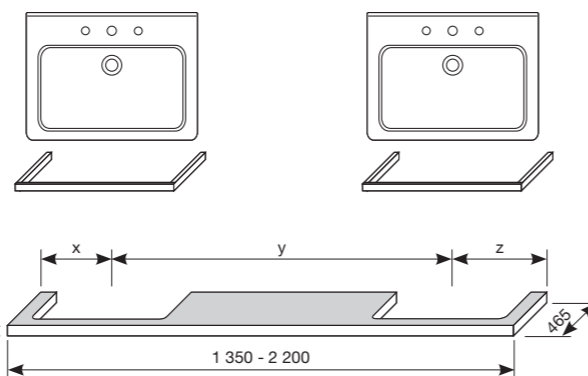

- ☐ 4.5015.5 x ..... mm
  y ..... mm
  z ..... mm

s umyvadlem

- ☐ 45 cm
- ☐ 55 cm
- ☐ 65 cm
- ☐ 75 cm

UPOZORNĚNÍ: Samostatné umyvadlové desky je nutné doplnit adekvátním počtem podpěr nebo skříněk (viz montážní návod). Všechny umyvadlové desky s výřezem lze použít pouze s umyvadly Cubito 45-75 cm. V objednávce nutné specifikovat číslo výrobku vybraného umyvadla.