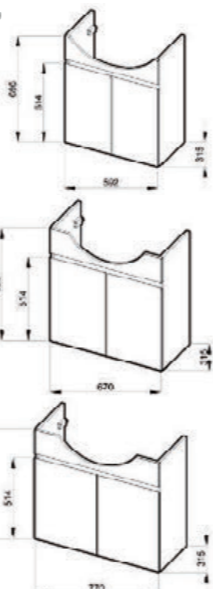

skříňka pod umyvadlo 65, 70 a 80 cm

NOVINKA

Číslo výrobku	Popis výrobku	Barva dveří		Barva korpusu		
		☐ bílý lak	☐ bílá	☐ třešeň	☐ tmavý dub	
4.5313.1.038.300.1	skříňka s 2 dveřmi pro umyvadlo 65 cm	x				2 550 Kč
4.5313.1.038.313.1	skříňka s 2 dveřmi pro umyvadlo 65 cm	x				2 550 Kč
4.5313.1.038.326.1	skříňka s 2 dveřmi pro umyvadlo 65 cm	x				2 550 Kč
4.5314.1.038.300.1	skříňka s 2 dveřmi pro umyvadlo 70 cm	x				2 669 Kč
4.5314.1.038.313.1	skříňka s 2 dveřmi pro umyvadlo 70 cm	x				2 669 Kč
4.5314.1.038.326.1	skříňka s 2 dveřmi pro umyvadlo 70 cm	x				2 669 Kč
4.5315.1.038.300.1	skříňka s 2 dveřmi pro umyvadlo 80 cm	x				2 863 Kč
4.5315.1.038.313.1	skříňka s 2 dveřmi pro umyvadlo 80 cm	x				2 863 Kč
4.5315.1.038.326.1	skříňka s 2 dveřmi pro umyvadlo 80 cm	x				2 863 Kč

Nová nábytková řada Lyra je vytvořena pro kompletní nabídku keramiky Lyra plus. POZOR: Umyvadlo není součástí skříňky a je nutné ho objednat zvlášť!