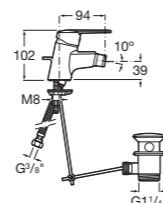

bidetová páková baterie

Číslo výrobku	Popis výrobku	Cena
3.4118.1.004.001.1	bidetová stojánková baterie s automatickou zátkou, chrom	1 402 Kč

umyvadlová páková nástěnná baterie

NOVINKA

Číslo výrobku	Popis výrobku	Cena
3.1118.7.004.230.1	umyvadlová páková nástěnná baterie s dolním ramínkem 210 mm, bez automatické zátky, chrom	1 479 Kč