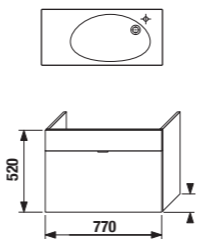

Číslo výrobku	Popis výrobku	Barva korpus/čelo				
		creme 560	mokka 429	bílá 500	creme/bílá 991	zelená 156
4.5517.5.021.560.1	skříňka s umyvadlem 80 cm, otvor pro baterii vpravo, s 1 zásuvkou, výřez pro sifon vpravo	7 219 Kč				
4.5517.5.021.429.1	skříňka s umyvadlem 80 cm, otvor pro baterii vpravo, s 1 zásuvkou, výřez pro sifon vpravo	7 219 Kč				
4.5517.5.021.500.1	skříňka s umyvadlem 80 cm, otvor pro baterii vpravo, s 1 zásuvkou, výřez pro sifon vpravo	8 510 Kč				
4.5517.5.021.991.1	skříňka s umyvadlem 80 cm, otvor pro baterii vpravo, s 1 zásuvkou, výřez pro sifon vpravo	8 510 Kč				
4.5517.5.021.156.1	skříňka s umyvadlem 80 cm, otvor pro baterii vpravo, s 1 zásuvkou, výřez pro sifon vpravo	9 210 Kč				
Náhradní díly:						
4.5517.1.021.yyy.1	skříňka s 1 zásuvkou pro umyvadlo 80 cm, výřez pro sifon vpravo	5 557 Kč	5 557 Kč	6 956 Kč	6 956 Kč	7 655 Kč

1+1 PACK
skříňka + umyvadlo