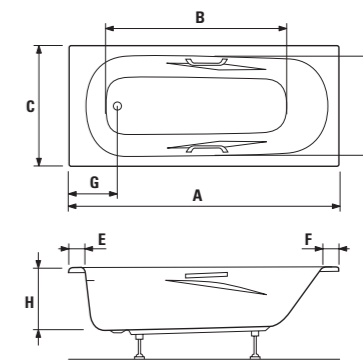

vana Alma

Číslo výrobku	Popis výrobku	Hladký povrch yyy:000	Antislip 600
2.3426.2.yyy.000.1	ALMA 1600 mm, včetně madel	4 955 Kč	5 138 Kč
2.3427.2.yyy.000.1	ALMA 1700 mm, včetně madel	4 955 Kč	5 138 Kč
Náhradní díly:		Cena	
2.9410.2.000.000.1	madla	1 493 Kč	
Objednat zvlášť:		Cena	
2.9401.2.000.000.1	kovové nohy pro ALMA, TANZA PLUS, TANZA a RIGA	369 Kč	
2.9405.2.000.020.1	plastové nohy pro ALMA, TANZA PLUS, TANZA a RIGA	321 Kč	
2.9481.5.004.000.1	automatická vanová výpusť včetně vanového sifonu 40/50 mm, délka 550 mm SPECIAL line	643 Kč	
2.9481.6.004.000.1	automatická vanová výpusť včetně vanového sifonu 40/50 mm, délka 550 mm, mosazné tělo přepadu SPECIAL line	935 Kč	
2.9481.7.004.000.1	automatická vanová výpusť s napouštěním včetně vanového sifonu 40/50 mm, délka 550 mm, plastové tělo přepadu SPECIAL line	1 749 Kč	
2.9481.8.004.000.1	automatická vanová výpusť s napouštěním včetně vanového sifonu 40/50 mm, délka 550 mm, mosazné tělo přepadu SPECIAL line	2 070 Kč	

	A	B	C	D	E	F	G	H	Objem
2.3426.2	1600	1120	750	620	108	75	310	395	170
2.3427.2	1700	1220	750	620	108	75	310	395	180

K ocelovým vanám Alma doporučujeme použít jednoduché nebo dvojdílné zástěny Cubito.

Takto označené plochy jsou vhodné pro umístění vanového výtoku nebo výtoku vanové baterie.

Takto barevně označené plochy nedoporučujeme pro umístění vanového výtoku nebo výtoku vanové baterie.

E, F = šířka okraje vany