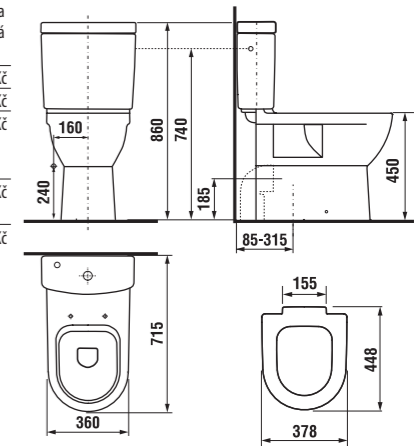

Číslo výrobku	Popis výrobku	Napouštění	Splach. mech. součástí	Odpad	Instalační sada součástí	Cena bílá
8.2471.7.000.000.1	WC mísa MIO, výška 46 cm			x	x	4 126 Kč
8.2771.2.000.241.1	WC nádrž Mio	x	x			2 397 Kč
8.2771.3.000.242.1	WC nádrž Mio		x			2 397 Kč
Objednat zvlášť:				Cena bílá	Cena barva	
8.9271.1.xxx.000.1	duroplastové sedátko s poklopem Mio s antibakteriální úpravou, rychloupínací ocelové úchyty					1 149 Kč
8.9271.2.xxx.000.1	duroplastové sedátko s poklopem Mio s antibakteriální úpravou, se zpomalovacím mechanismem SLOWCLOSE					1 697 Kč