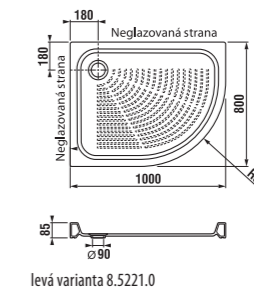

Všechny vanové zástěny jsou nabízeny výhradně s úpravou JIKA perla GLASS.

Záruka 5 let na sprchové kouty.

Pojezdy sprchových koutů jsou testovány na 20 000 cyklů.

Tloušťka skla sprchových koutů.

Výška sprchových koutů.

Doporučujeme

Pro významné prodloužení životnosti povrchu JIKA perla GLASS je vhodné použít speciální čisticí přípravky Clean All a Conditioner.

Clean All 298 Kč 0,5 l
SPECIAL line

Conditioner 594 Kč 0,5 l
SPECIAL line

Novinkou je prostorný asymetrický sprchový kout 100 x 80 cm s výškou 190 cm, který poskytne mnohem více pohodlí při sprchování i v malých koupelnách.

sprchový kout TIGO

NOVINKA

Asymetrický sprchový kout, stříbrný lesklý profil, 6mm sklo s úpravou JIKA perla GLASS na vnitřní straně, levopravý

Číslo výrobku	Rozměr (mm)	Výška (mm)	Tloušťka (mm)	Varianta provedení skla	Cena
2.5121.1.002.668.1	980 x 780	1950	6	transparentní	8 866 Kč
2.5121.1.002.666.1	980 x 780	1950	6	arctic	9 303 Kč

šarže 668 – transparentní sklo
šarže 666 – dekor arctic

levopravá varianta

doporučujeme

2.9471.0.004.000.1 2.9471.1.004.000.1 2.9471.2.004.000.1

Číslo výrobku	Popis výrobku	Cena
2.9471.0.004.000.1	stěrka na sklo, chrom	321 Kč
2.9471.1.004.000.1	stěrka na sklo s držákem na sprchový kout, chrom	473 Kč
2.9471.2.004.000.1	stěrka na sklo s držákem na stěnu, chrom	506 Kč

Keramická vanička asymetrického rozměru 100 x 80 cm může být ve variantě Antislip. Tento druh protiskluzové úpravy je povrchový, nanáší se před výpalem a je příjemný na dotek.

Dobře se čistí.

Antislip je povrchový povlak, který se nanáší po glazování a následně se vypaluje, čímž se optimálně spojí se strukturou povrchu. Vrstva vykazuje vysokou stabilitu a je rovněž snadno čistitelná a odolná proti kyselinám i oděru.