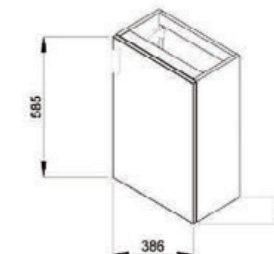

sada s umyvátkem 40 cm

NOVINKA

Číslo výrobku	Popis výrobku	Barva korpus/dveře			
		bílá	šedá	tmavý dub	třešeň
4.5351.4.175.300.1	skříňka s 1 levo/pravými dveřmi, vč. umyvadla 40 x 23,5 cm, otvor pro baterii VPRAVO, zrcadla a osvětlení				3 111 Kč
4.5351.4.175.301.1	skříňka s 1 levo/pravými dveřmi, vč. umyvadla 40 x 23,5 cm, otvor pro baterii VPRAVO, zrcadla a osvětlení				3 422 Kč
4.5351.4.175.302.1	skříňka s 1 levo/pravými dveřmi, vč. umyvadla 40 x 23,5 cm, otvor pro baterii VPRAVO, zrcadla a osvětlení				3 111 Kč
4.5351.4.175.308.1	skříňka s 1 levo/pravými dveřmi, vč. umyvadla 40 x 23,5 cm, otvor pro baterii VPRAVO, zrcadla a osvětlení				3 111 Kč

1+3 PACK
skříňka s umyvadlem, zrcadlem a osvětlením
- bezpečná doprava
- úsporný prostor při dopravě
- jednoduchá manipulace