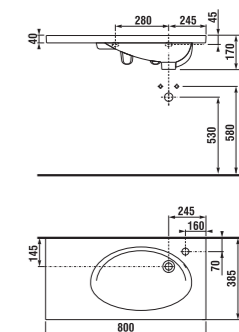

nábytkové umyvadlo 100 cm

NOVINKA

Číslo výrobku	Popis výrobku	yyy: 105	106	109	Cena bílá
8.1221.7.000.105.1	asymetrické nábytkové umyvadlo 100 cm (umyvadlo na levé straně)	x			3 584 Kč
8.1221.7.000.109.1	asymetrické nábytkové umyvadlo 100 cm (umyvadlo na levé straně)			x	3 584 Kč