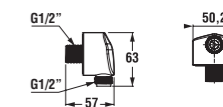

dřezová baterie se sprchou

Číslo výrobku	Popis výrobku	Cena
3.5161.1.004.300.1	dřezová stojánková páková baterie s výsuvnou sprchou a otočným výtokovým ramínkem, chrom	1 562 Kč

lékařská páka

Číslo výrobku	Popis výrobku	Cena
3.9127.0.004.000.1	lékařská páka, chrom	206 Kč

ruční sprchy

Číslo výrobku	Popis výrobku	Cena
3.6127.0.004.010.1	Olymp/Lyra ruční sprcha 1 funkce, chrom	180 Kč
3.6127.0.004.011.1	Olymp/Lyra ruční sprcha 3 funkce, chrom	296 Kč

horní sprchy

Číslo výrobku	Popis výrobku	Cena
3.6727.0.004.011.1	Olymp/Lyra hlavová sprcha 3 funkce, chrom	303 Kč
3.6627.0.004.010.1	sprchové rameno, chrom (objednat zvlášť)	364 Kč

Číslo výrobku	Popis výrobku	Cena
3.6727.0.004.010.1	Olymp/Lyra hlavová sprcha 1 funkce, chrom	225 Kč
3.6627.0.004.010.1	sprchové rameno, chrom (objednat zvlášť)	364 Kč

sprchové sady

Číslo výrobku	Popis výrobku	Cena
3.6027.0.004.011.1	sprchová sada (ruční sprcha 3 funkce, držák, sprchová hadice 1,7 m), chrom	683 Kč

Číslo výrobku	Popis výrobku	Cena
3.6027.0.004.010.1	sprchová sada (ruční sprcha 1 funkce, držák, sprchová hadice 1,7 m), chrom	567 Kč

Číslo výrobku	Popis výrobku	Cena
3.6027.1.004.011.1	Olymp/Lyra sprchová sada (ruční sprcha 3 funkce, sprchová tyč, hadice 1,7 m), chrom	1 399 Kč

Číslo výrobku	Popis výrobku	Cena
3.6327.0.004.000.1	připojení sprchové hadice 1/2\", mosaz, zpětný ventil, chrom	411 Kč

SPRCHOVÝ SET
Sprchový set obsahuje ruční sprchu, držák nebo sprchovou tyč a hadici.

sprchová tyč OLYMP/LYRA

Číslo výrobku	Popis výrobku	Cena
3.6427.0.004.000.1	Olymp/Lyra sprchová tyč s posuvným držákem ruční sprchy, 600 mm, chrom	680 Kč

držák ruční sprchy

Číslo výrobku	Popis výrobku	Cena
3.6527.0.004.000.1	Olymp/Lyra držák ruční sprchy, 3 polohy, chrom	118 Kč

POLOHOVATELNÝ DRŽÁK