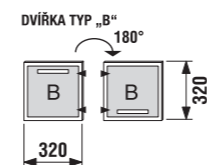

skříňka pod dvojumyvadlo 130 cm

NOVINKA

Číslo výrobku	Popis výrobku	Barva korpusu			Barva čela zásuvky			
		wenge	fino	bílá	wenge	fino	bėžový lesklý lak	bílý lesklý lak
4.5014.4.172.500.1	umyvadlová skříňka pro dvojumyvadlo Cubito 130 cm, 4 zásuvky			x				17 319 Kč
4.5014.4.172.441.1	umyvadlová skříňka pro dvojumyvadlo Cubito 130 cm, 4 zásuvky	x						14 725 Kč
4.5014.4.172.442.1	umyvadlová skříňka pro dvojumyvadlo Cubito 130 cm, 4 zásuvky	x						17 319 Kč
4.5014.4.172.451.1	umyvadlová skříňka pro dvojumyvadlo Cubito 130 cm, 4 zásuvky		x					14 725 Kč
4.5014.4.172.452.1	umyvadlová skříňka pro dvojumyvadlo Cubito 130 cm, 4 zásuvky			x				17 319 Kč

Číslo výrobku	Popis výrobku	Cena
4.9186.1.172.007.1	nožička ALU, nastavitelná (130–145 mm), 1 kus	334 Kč

Dvozásuvkové skříňky pod dvojumyvadlo doporučujeme doplnit párem ALU nožiček.

skříňka hluboká