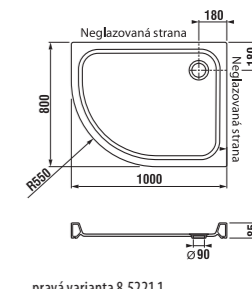

levá varianta 8.5221.0

pravá varianta 8.5221.1

Moderní sprchové vaničky Tigo ze sanitární keramiky se harmonicky včlení do každé koupelny. Jako všechny keramické výrobky Jika se vyznačují dlouhou životností. Keramické vaničky Tigo se vyrábějí nejmodernější technologií TRIOTECH.