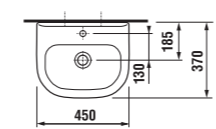

Číslo výrobku	Popis výrobku	yyy: 104 109		Cena bílá	Cena barva
8.1561.2.xxx.yyy.1	umývátko 45 cm	x	x	964 Kč	1 158 Kč

Objednat zvlášť:		Cena
8.9034.9.000.000.1	instalační sada pro umyvadla	48 Kč
8.9424.9.000.000.1	sifon, chromovaná ABS, nastavitelný od 175 do 270 mm, výška zápachové uzávěrky 75 mm, kapacita průtoku 45 l, s ozdobnými kroužky (sifon lze použít i bez ozdobných kroužků) SPECIAL line	367 Kč