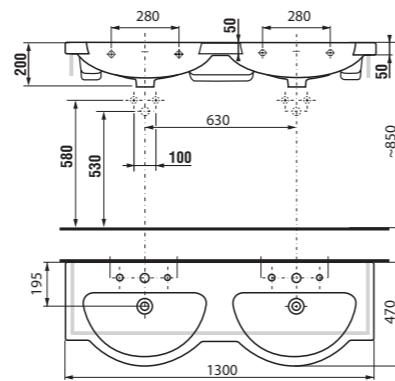

dvojumyvadlo 130 cm

Číslo výrobku	Popis výrobku	yyy: 104	109	Cena bílá	Cena barva
8.1471.9.xxx.yyy.1	dvojumyvadlo 130 cm	x	x	5 996 Kč	7 196 Kč

Objednat zvlášť:	Cena
8.9034.9.000.000.1 instalační sada pro umyvadla (pro dvojumyvadlo objednat 2 ks)	48 Kč
8.9424.6.000.000.1 místo šetřící sifon pro nábytek MIO a pro zdravotní umyvadlo MIO	441 Kč