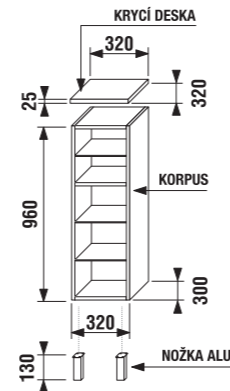

Číslo výrobku	Popis výrobku	Barva korpusu			Barva dvířek					
		wenge	fino	bilá	wenge	fino	běžový lesklý lak	ALU sklo	ALU sklo dekor	bilý lesklý lak
4.9212.3.172.461.1	korpus polovysoké skříňky, včetně 3 skleněných poliček	3 947 Kč								
4.9212.3.172.462.1	korpus polovysoké skříňky, včetně 3 skleněných poliček	3 947 Kč								
4.9212.3.172.500.1	korpus polovysoké skříňky, včetně 3 skleněných poliček	3 833 Kč								
4.9180.1.172.461.1	dvířka 32 × 32 cm pro korpus, typ „A“, vč. úchytky				899 Kč					
4.9180.1.172.462.1	dvířka 32 × 32 cm pro korpus, typ „A“, vč. úchytky				899 Kč					
4.9180.1.172.466.1	dvířka 32 × 32 cm pro korpus, typ „A“, vč. úchytky				1 278 Kč					
4.9180.1.172.467.1	dvířka 32 × 32 cm pro korpus, typ „A“, vč. úchytky				2 363 Kč					
4.9180.1.172.468.1	dvířka 32 × 32 cm pro korpus, typ „A“, vč. úchytky				2 499 Kč					
4.9180.1.172.500.1	dvířka 32 × 32 cm pro korpus, typ „A“, vč. úchytky				1 241 Kč					
4.9180.2.172.461.1	dvířka 32 × 32 cm pro korpus, typ „B“, vč. úchytky				899 Kč					
4.9180.2.172.462.1	dvířka 32 × 32 cm pro korpus, typ „B“, vč. úchytky				899 Kč					
4.9180.2.172.466.1	dvířka 32 × 32 cm pro korpus, typ „B“, vč. úchytky				1 278 Kč					
4.9180.2.172.467.1	dvířka 32 × 32 cm pro korpus, typ „B“, vč. úchytky				2 363 Kč					
4.9180.2.172.468.1	dvířka 32 × 32 cm pro korpus, typ „B“, vč. úchytky				2 499 Kč					
4.9180.2.172.500.1	dvířka 32 × 32 cm pro korpus, typ „B“, vč. úchytky				1 241 Kč					
4.9181.1.172.461.1	dvířka 32 × 64 cm pro korpus, typ „A“, vč. úchytky				1 301 Kč					
4.9181.1.172.462.1	dvířka 32 × 64 cm pro korpus, typ „A“, vč. úchytky				1 301 Kč					
4.9181.1.172.466.1	dvířka 32 × 64 cm pro korpus, typ „A“, vč. úchytky				1 773 Kč					
4.9181.1.172.467.1	dvířka 32 × 64 cm pro korpus, typ „A“, vč. úchytky				2 880 Kč					
4.9181.1.172.468.1	dvířka 32 × 64 cm pro korpus, typ „A“, vč. úchytky				3 037 Kč					
4.9181.1.172.500.1	dvířka 32 × 64 cm pro korpus, typ „A“, vč. úchytky				1 722 Kč					
4.9181.2.172.461.1	dvířka 32 × 64 cm pro korpus, typ „B“, vč. úchytky				1 301 Kč					
4.9181.2.172.462.1	dvířka 32 × 64 cm pro korpus, typ „B“, vč. úchytky				1 773 Kč					
4.9181.2.172.466.1	dvířka 32 × 64 cm pro korpus, typ „B“, vč. úchytky				2 880 Kč					
4.9181.2.172.467.1	dvířka 32 × 64 cm pro korpus, typ „B“, vč. úchytky				3 037 Kč					
4.9181.2.172.500.1	dvířka 32 × 64 cm pro korpus, typ „B“, vč. úchytky				1 722 Kč					
4.9183.2.172.461.1	krycí deska	942 Kč								
4.9183.2.172.462.1	krycí deska	942 Kč								
4.9183.2.172.500.1	krycí deska	915 Kč								
4.9186.1.172.007.1	nožička ALU, nastavitelná (130–145 mm), 1 kus	334 Kč