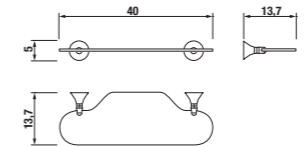

Číslo výrobku	Popis výrobku	Cena
3.813H.3.004.000.1	háček na ručníky, chrom	180 Kč

Číslo výrobku	Popis výrobku	Cena
3.833H.1.004.000.1	držák se skleněnou mýdlenkou, chrom	301 Kč

Číslo výrobku	Popis výrobku	Cena
3.853H.1.004.000.1	skleněná polička 40 cm včetně držáků, chrom	465 Kč