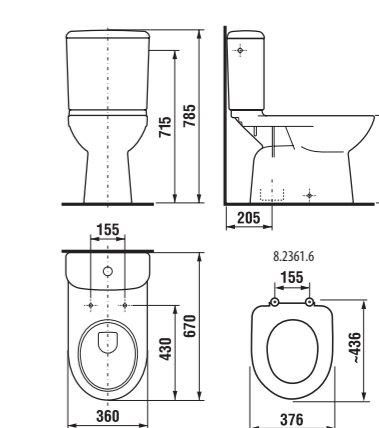

Číslo výrobku xxx = číslo barvy (000 bílá, 049 pergamon).