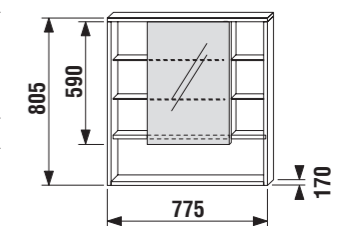

Číslo výrobku	Popis výrobku	Barva korpusu		Cena
		☒	☐	
4.5293.1.038.546.1	zrcadlová skříňka 77 cm, poličky, pravá	☒	☐	4 756 Kč
4.5293.1.038.547.1	zrcadlová skříňka 77 cm, poličky, pravá	☐	☐	4 756 Kč