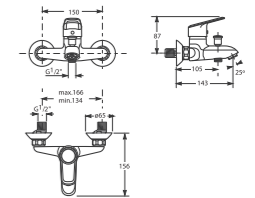

NOVINKA

Číslo výrobku	Popis výrobku	Cena
3.211J.7.004.400.1	vanová páková nástěnná baterie bez sprchového příslušenství, chrom	1 075 Kč