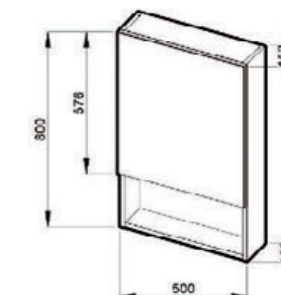

Chromované úchytky jsou minimalistické, vkusné a dokonale funkční. Záměrně se snaží co nejméně narušovat čistý dojem z jednoduchých linií nábytku Zeta.

zrcadlo na desce

Číslo výrobku	Popis výrobku	Barva	
		bílá	tmavý dub
4.5555.2.039.304.1	zrcadlo na desce 75 × 40 cm	860 Kč	
4.5555.2.039.316.1	zrcadlo na desce 75 × 40 cm		860 Kč
4.5555.3.039.304.1	zrcadlo na desce 75 × 50 cm	960 Kč	
4.5555.3.039.316.1	zrcadlo na desce 75 × 50 cm		960 Kč
4.5555.4.039.304.1	zrcadlo na desce 75 × 60 cm	1 065 Kč	
4.5555.4.039.316.1	zrcadlo na desce 75 × 60 cm		1 065 Kč

zrcadlová skříňka 80 × 40 cm

Číslo výrobku	Popis výrobku	Barva	
		bílá	tmavý dub
4.5556.2.039.304.1	zrcadlová skříňka 80 × 40 cm	2 420 Kč	
4.5556.2.039.302.1	zrcadlová skříňka 80 × 40 cm		2 420 Kč

zrcadlová skříňka 80 × 50 cm

Číslo výrobku	Popis výrobku	Barva	
		bílá	tmavý dub
4.5556.3.039.304.1	zrcadlová skříňka 80 × 50 cm	2 675 Kč	
4.5556.3.039.302.1	zrcadlová skříňka 80 × 50 cm		2 675 Kč

zrcadlová skříňka 80 × 60 cm

Číslo výrobku	Popis výrobku	Barva	
		bílá	tmavý dub
4.5556.4.039.304.1	zrcadlová skříňka 80 × 60 cm	3 585 Kč	
4.5556.4.039.302.1	zrcadlová skříňka 80 × 60 cm		3 585 Kč

osvětlení Horizon

NOVINKA

Číslo výrobku	Popis výrobku	Cena
4.9430.1.039.000.1	osvětlení Horizon, IP44	636 Kč

příslušenství

NOVINKA

Objednat zvlášť	Cena
4.9440.1.039.000.1 nohy chrom (1 pár)	237 Kč

Osvětlení v koupelně

Osvětlení zrcadel Zeta je zcela v souladu s přísnou evropskou normou IEC 364-7-701. **DOPORUČUJEME:** Připojení napájecího kabelu do elektrické sítě nechte na odborníkovi – elektrikáři.