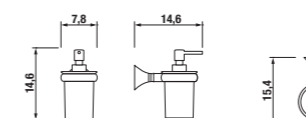

Číslo výrobku	Popis výrobku	Cena
3.833H.2.004.100.1	držák se skleněným dávkovačem tekutého mýdla, chrom	491 Kč