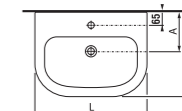

NOVINKA

Číslo výrobku	Popis výrobku	yyy: 104	108	109	134	139	Cena bílá	Cena barva
8.1261.1.xxx.yyy.1	umyvadlo 50 cm	x	x	x	x	x	994 Kč	1 193 Kč
8.1261.2.xxx.yyy.1	umyvadlo 55 cm	x	x	x			1 018 Kč	1 122 Kč
8.1261.3.xxx.yyy.1	umyvadlo 60 cm	x	x	x			1 064 Kč	1 277 Kč
8.1261.4.xxx.yyy.1	umyvadlo 65 cm	x	x	x			1 133 Kč	1 360 Kč