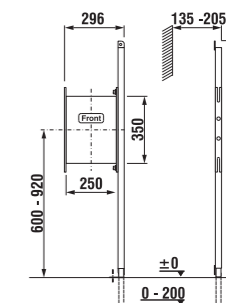

WC SYSTEM pro závěsné klozety

NOVINKA

Číslo výrobku	Popis výrobku	Cena
8.9364.4.000.000.1	WC FLUXOR SYSTEM pro závěsné klozety se samonosným ocelovým rámem, ukotvení na zem a do zadní zdi, určeno pro splachování tlakovou vodou (tlakové tlačítko součástí balení)	3 587 Kč
8.9367.3.000.000.1	rovné připojení k WC modulu	864 Kč

K dispozici od května 2013.

podomítkový modul pro umyvadlo

Číslo výrobku	Popis výrobku	Cena
8.9365.6.000.000.1	WASHBASIN SYSTEM pro umyvadlo, určený pro předstěnovou montáž nebo montáž do zdi.	2 475 Kč

1. Výhody:
2. plynule nastavitelné nohy, výškově nastavitelné od 0 do 200 mm
   - výška modulu 1120 mm
   - robustní konstrukce, nosnost 150 kg
   - **gumová redukce odpadního kolena z DN 50 na 32 (součástí dodávky)**
   - součástí je kompletní sada pro upevnění

podomítkový modul pro bidet

NOVINKA

Číslo výrobku	Popis výrobku	Cena
8.9364.3.000.000.1	BIDET SYSTEM pro závěsné bidety k namontování na zeď, s nutností obezdění	2 148 Kč

K dispozici od května 2013.

podomítkový modul pro bidet

Číslo výrobku	Popis výrobku	Cena
8.9365.5.000.000.1	BIDET SYSTEM pro bidet, určený pro montáž do předstěny nebo do nosných zdí.	2 823 Kč

1. Výhody:
2. plynule nastavitelné nohy, výškově nastavitelné od 0 do 200 mm
   - výška modulu 1120 mm
   - robustní konstrukce, nosnost 400 kg
   - **gumová redukce odpadního kolena z DN 50 na 40 (součástí dodávky)**
   - součástí je kompletní sada pro upevnění

podomítkový modul pro urinál

Číslo výrobku	Popis výrobku	Cena
8.9365.7.000.000.1	URINAL SYSTEM pro urinál, určený pro montáž do předstěny nebo do nosných zdí.	4 556 Kč

1. Výhody:
2. plynule nastavitelné nohy, výškově nastavitelné od 0 do 200 mm
   - výška modulu 1320 mm
   - robustní konstrukce, nosnost 150 kg
   - odpadní koleno DN 50
   - součástí je kompletní sada pro upevnění