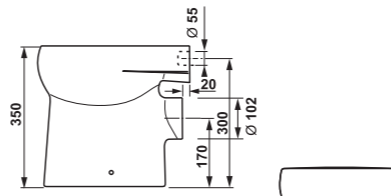

Číslo výrobku	Popis výrobku	Cena
8.9371.1.000.000.1	plastová nádržka pro samostatně stojící klozety, boční přívod vody 3/8", s dětským motivem cvrčka	797 Kč

K dispozici od června 2013.