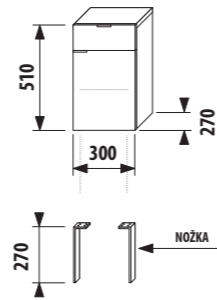

střední mělká skříňka levá

Číslo výrobku	Popis výrobku	Barva korpus/dveře	
4.5520.1.021.560.1	střední mělká skříňka, 1 zásuvka, 1 skleněná police, levé dveře	creme	3 699 Kč
4.5520.1.021.429.1	střední mělká skříňka, 1 zásuvka, 1 skleněná police, levé dveře	mokka	3 699 Kč
4.5520.1.021.500.1	střední mělká skříňka, 1 zásuvka, 1 skleněná police, levé dveře	bílá	4 618 Kč
4.5520.1.021.991.1	střední mělká skříňka, 1 zásuvka, 1 skleněná police, levé dveře	creme/bílá	4 618 Kč
4.5520.1.021.156.1	střední mělká skříňka, 1 zásuvka, 1 skleněná police, levé dveře	zelená	5 585 Kč
4.5530.1.021.004.1	nohy ke skříňkám, pár	stříbrná	457 Kč

střední mělká skříňka pravá

Číslo výrobku	Popis výrobku	Barva korpus/dveře	
4.5520.2.021.560.1	střední mělká skříňka, 1 zásuvka, 1 skleněná police, pravé dveře	creme	3 699 Kč
4.5520.2.021.429.1	střední mělká skříňka, 1 zásuvka, 1 skleněná police, pravé dveře	mokka	3 699 Kč
4.5520.2.021.500.1	střední mělká skříňka, 1 zásuvka, 1 skleněná police, pravé dveře	bílá	4 618 Kč
4.5520.2.021.991.1	střední mělká skříňka, 1 zásuvka, 1 skleněná police, pravé dveře	creme/bílá	4 618 Kč
4.5520.2.021.156.1	střední mělká skříňka, 1 zásuvka, 1 skleněná police, pravé dveře	zelená	5 585 Kč
4.5530.1.021.004.1	nohy ke skříňkám, pár	stříbrná	457 Kč

střední mělká skříňka levá