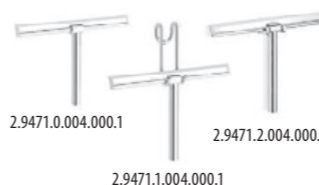

doporučujeme

Číslo výrobku	Popis výrobku	Cena
2.9471.0.004.000.1	stěrka na sklo, chrom	321 Kč
2.9471.1.004.000.1	stěrka na sklo s držákem na sprchový kout, chrom	473 Kč
2.9471.2.004.000.1	stěrka na sklo s držákem na stěnu, chrom	506 Kč