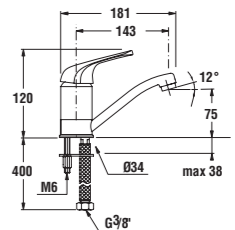

umyvadlová baterie

Číslo výrobku	Popis výrobku	Cena
3.1127.1.004.001.1	umyvadlová stojánková páková baterie s automatickou zátkou, chrom	1 231 Kč
3.1127.1.004.000.1	umyvadlová stojánková páková baterie bez automatické zátky, chrom	1 066 Kč

umyvadlová nástěnná baterie

Číslo výrobku	Popis výrobku	Cena
3.5127.7.004.210.1	umyvadlová nástěnná páková baterie s ramínkem 210 mm, chrom	1 231 Kč

Náhradní díly:	Cena
3.5127.0.004.200.1 výtokové ramínko 150 mm, chrom	189 Kč
3.9527.0.004.210.1 výtokové ramínko 210 mm, chrom	223 Kč
3.9527.0.004.220.1 výtokové ramínko 300 mm, chrom	288 Kč

bidetová baterie

Číslo výrobku	Popis výrobku	Cena
3.4127.1.004.001.1	bidetová stojánková páková baterie s automatickou zátkou, chrom	1 231 Kč

vanová baterie bez sprchové sady

Číslo výrobku	Popis výrobku	Cena
3.2127.7.004.000.1	vanová páková baterie bez sprchové sady, chrom	1 314 Kč

Objednat zvlášť:	Cena
3.6027.0.004.011.1 sprchová sada (ruční sprcha 3 funkce, držák, sprchová hadice 1,7 m), chrom	683 Kč
3.6027.0.004.010.1 sprchová sada (ruční sprcha 1 funkce, držák, sprchová hadice 1,7 m), chrom	567 Kč
3.6027.1.004.010.1 sprchová sada (ruční sprcha 1 funkce, sprchová tyč, hadice 1,7 m), chrom	1 299 Kč
3.6027.1.004.011.1 sprchová sada (ruční sprcha 3 funkce, sprchová tyč, hadice 1,7 m), chrom	1 399 Kč

sprchová baterie bez sprchové sady

Číslo výrobku	Popis výrobku	Cena
3.3127.7.004.000.1	sprchová páková baterie bez sprchové sady, chrom	1 067 Kč