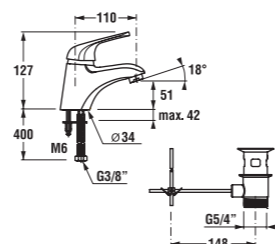

Koupelnové baterie série Olymp obsahují vysoce kvalitní keramické kartuše KEROX (Maďarsko) se systémem OPTIM ECO.

umyvadlová baterie

Číslo výrobku	Popis výrobku	Cena
3.1161.1.004.001.1	umyvadlová stojánková páková baterie s automatickou zátkou, chrom	1 232 Kč
3.1161.1.004.000.1	umyvadlová stojánková páková baterie bez automatické zátky, chrom	1 066 Kč