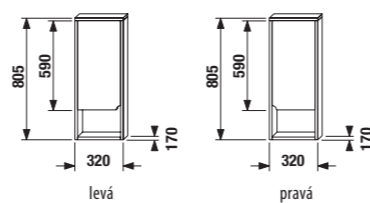

levá

pravá

zrcadlo 44 a 54 cm

Číslo výrobku	Popis výrobku	Barva korpusu		Cena
		<input checked="" type="checkbox"/>	<input type="checkbox"/>	
4.5289.0.038.546.1	zrcadlo 44 cm	<input checked="" type="checkbox"/>	<input type="checkbox"/>	1 524 Kč
4.5289.0.038.547.1	zrcadlo 44 cm	<input type="checkbox"/>	<input type="checkbox"/>	1 524 Kč
4.5290.0.038.546.1	zrcadlo 54 cm	<input checked="" type="checkbox"/>	<input type="checkbox"/>	1 683 Kč
4.5290.0.038.547.1	zrcadlo 54 cm	<input type="checkbox"/>	<input type="checkbox"/>	1 683 Kč