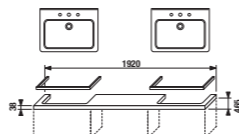

Upozornění: Samostatné umyvadlové desky je nutné doplnit adekvátním počtem podpěr nebo skříňek (viz montážní návod). Všechny umyvadlové desky s výřezem lze použít pouze s umyvadly Cubito 45-75 cm. V objednávce nutné specifikovat číslo výrobku vybraného umyvadla.