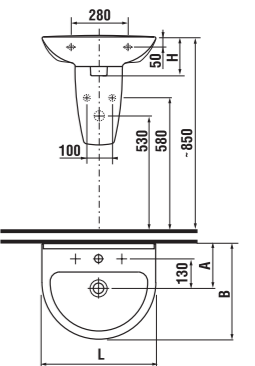

Odkládací plochy jsou praktickým detailem umyvadla Mio, které tím ale díky výraznému oblouku nic neztrácí na komfortním prostoru pro mytí i drobné přepírání. Přitom se vyznačuje snadnou údržbou, neboť přechod umyvadla a skříňky je promyšleně řešen rovnou plochou.

JIKAPERLA
Speciální keramický povrch, který odpuzuje vodu a zabraňuje ulpívání prachu i vodního kamene.

ANTIBAK
Glazovaný vnitřní kruh a odpad klozetů, který zabraňuje ulpívání nečistot.

TOTAL CLEAN
Systém splachovacích kanálek po celém obvodu klozetové mísy zaručuje dokonalé omytí.

VARIO
Odpad, který umožňuje vodorovné, svislé i šikmé napojení.

MAGIC FIX
Jednoduché, speciální a neviditelné upevnění krytu na sifon.

Speciální boční uchycení klozetu zjednodušuje údržbu.

umyvadla 50, 55, 60 a 65 cm

Číslo výrobku	Popis výrobku	yyy: 104		Cena bílá	Cena barva
8.1071.1.xxx.yyy.1	umyvadlo 50 cm	x	x	1 212 Kč	1 453 Kč
8.1071.2.xxx.yyy.1	umyvadlo 55 cm	x	x	1 330 Kč	1 599 Kč
8.1071.3.xxx.yyy.1	umyvadlo 60 cm	x	x	1 453 Kč	1 744 Kč
8.1071.4.xxx.yyy.1	umyvadlo 65 cm	x	x	1 575 Kč	1 889 Kč
8.1971.1.xxx.000.1	kryt na sifon s instalační sadou (č. výr.: 8.9001.3.000.000.1)			1 089 Kč	1 306 Kč
8.1971.3.xxx.000.1	sloup jen pro umyvadla 55, 60 a 65 cm			1 330 Kč	1 599 Kč

umyvadla 50, 55, 60 a 65 cm s krytem na sifon

Objednat zvlášť:	Cena
8.9034.9.000.000.1 instalační sada pro umyvadla	48 Kč
3.7271.0.004.010.1 rohový ventil Mio 3/8"-1/2", chrom, 2 ks	644 Kč
3.7471.0.004.000.1 umyvadlový sifon Mio 5/4"-32 mm, chrom, mosaz	793 Kč
8.9424.9.000.000.1 sifon, chromovaná ABS, nastavitelný od 175 do 270 mm, výška zápchové uzávěrky 75 mm, kapacita průtoku 45 l, s ozdobnými kroužky (sifon lze použít i bez ozdobných kroužků) K dispozici od května 2013. SPECIAL line	367 Kč

umyvadla 50, 60 a 65 cm se sloupem