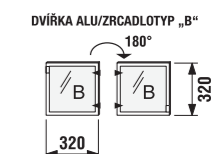

skříňka pod dvojumyvadlo 130 cm

NOVINKA

Číslo výrobku	Popis výrobku	Barva korpusu			Barva čela zásuvky			
		wenge	fino	bílá	wenge	fino	bėžový lesklý lak	bílý lesklý lak
4.5014.4.172.500.1	umyvadlová skříňka pro dvojumyvadlo Cubito 130 cm, 4 zásuvky			x				17 319 Kč
4.5014.4.172.441.1	umyvadlová skříňka pro dvojumyvadlo Cubito 130 cm, 4 zásuvky	x						14 725 Kč
4.5014.4.172.442.1	umyvadlová skříňka pro dvojumyvadlo Cubito 130 cm, 4 zásuvky	x						17 319 Kč
4.5014.4.172.451.1	umyvadlová skříňka pro dvojumyvadlo Cubito 130 cm, 4 zásuvky		x					14 725 Kč
4.5014.4.172.452.1	umyvadlová skříňka pro dvojumyvadlo Cubito 130 cm, 4 zásuvky			x				17 319 Kč

Číslo výrobku	Popis výrobku	Cena
4.9186.1.172.007.1	nožička ALU, nastavitelná (130–145 mm), 1 kus	334 Kč

Dvozásuvkové skříňky pod dvojumyvadlo doporučujeme doplnit párem ALU nožiček.

skříňka hluboká