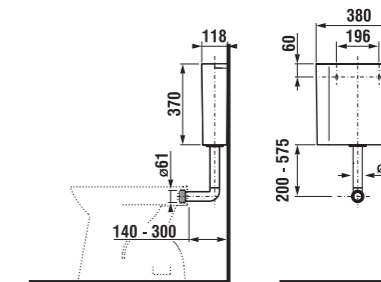

umývátko BABY

Číslo výrobku	Popis výrobku	139	134	Cena bílá
8.1561.4.xxx.yyy.1	umývátko 45 cm, s otvorem pro baterii, glazovaná spodní strana, s dětským motivem. Tímto umyvadlem bude nahrazeno umyvadlo 8.1561.2.	x	x	1 077 Kč

Číslo výrobku	Popis výrobku	139	134	Cena bílá
8.1261.1.000.yyy.1	umyvadlo 50 cm, glazovaná spodní strana, vhodný kryt sifonu 8.1961.1, vhodný sloup 8.1961.0, i do nábytku, s dětským motivem. Tímto umyvadlem bude nahrazeno umyvadlo 8.1061.1.	x	x	1 077 Kč

8.1961.1.000.000.1	kryt na sifon s instalační sadou (Č. vjř.: 8.9001.3.000.000.1) jen pro umývátko 50 cm			988 Kč

Objednat zvlášť:	Cena
8.9034.9.000.000.1 instalační sada pro umyvadla	48 Kč
3.7271.0.004.010.1 Mio rohový ventil 3/8" – 1/2", chrom, 2 ks	644 Kč
3.7471.0.004.000.1 Mio umyvadlový sifon, 5/4" – 32 mm, chrom, mosaz	793 Kč

Doporučená výška pro instalaci dětského umyvadla je 60 cm. Přizpůsobte výšku instalovaného umyvadla věku dětí.

dětský klozet BABY

Číslo výrobku	Popis výrobku	Odpad	Cena
8.2203.7.000.000.1	dětský klozet Baby se svislým odpadem, ploché splachování, s instalační sadou	x	1 338 Kč
8.2203.6.000.000.1	dětský klozet Baby s vodorovným odpadem, ploché splachování, s instalační sadou	x	1 338 Kč

Objednat zvlášť:	Cena bílá	Cena žlutá
8.9703.7.300.000.1 duroplastové sedátko Baby bez poklopu, s antibakteriální úpravou, plastové úchyty, bílá	688 Kč	
8.9703.7.322.000.1 duroplastové sedátko Baby bez poklopu, s antibakteriální úpravou, plastové úchyty, žlutá		688 Kč

Náhradní díly:	Cena
8.9175.3.000.000.1 instalační sada pro klozet	86 Kč

K samostatně stojícím klozetům doporučujeme také podomítkový systém Jika – BASIC TANK SYSTEM. Více informací na straně 278.