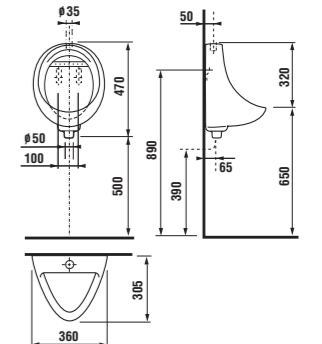

Číslo výrobku	Popis výrobku	Cena
8.9480.4	vtoková armatura s tlačným ventilem	

Objednat zvlášť:	Cena
8.9480.9 gumové těsnění vnější	25 Kč
8.9480.4 sada (kryt, trubička) s časovačem	2 499 Kč
8.9200.3 plastový sifon (vodorovný odpad)	613 Kč
8.9200.4 plastový sifon (svislý odpad)	621 Kč

Číslo výrobku	Popis výrobku	Cena
8.9480.5	vtoková armatura, vhodná pro sensorové ovládání	

Objednat zvlášť:	Cena
8.9480.9 gumové těsnění vnější	25 Kč
8.9480.5 kolínko 1/2" - 1/2"	142 Kč
8.9481.0 trubička d = 14 mm	142 Kč
8.9481.1 krytka	61 Kč
8.9200.3 plastový sifon (vodorovný odpad)	613 Kč
8.9200.4 plastový sifon (svislý odpad)	621 Kč

Číslo výrobku	Popis výrobku	Cena
8.9480.3	vtoková armatura s rohovým ventilem	

Objednat zvlášť:	Cena
8.9480.9 gumové těsnění vnější	25 Kč
8.9480.3 rohový ventil	191 Kč
8.9481.0 trubička d = 14 mm	142 Kč
8.9481.1 krytka	61 Kč
8.9200.3 plastový sifon (vodorovný odpad)	613 Kč
8.9200.4 plastový sifon (svislý odpad)	621 Kč

Doporučené vtokové armatury pro urinály Livo 8.4020.1 a 8.4020.0 a Korint.