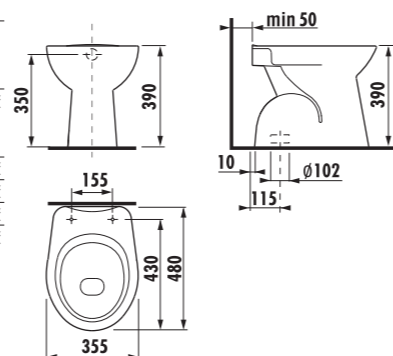

klozet Zeta, svislý odpad

Číslo výrobku	Popis výrobku	Odpad	Cena
8.2239.7.000.000.1	klozet ZETA se svislým odpadem, hluboké splachování	X	1 144 Kč
Objednat zvlášť:			Cena
8.9299.9.000.000.1	instalační sada pro klozet		20 Kč
8.9327.1.000.000.1	termoplastové sedátko s poklopem ZETA, plastové úchyty		282 Kč
8.9327.1.000.063.7	termoplastové sedátko s poklopem ZETA, ocelové úchyty		282 Kč
8.9770.1.000.000.1	gumová vložka – těsnění přívodu vody		19 Kč