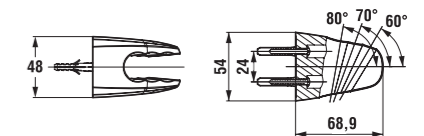

POLOHOVATELNÝ DRŽÁK

sprchová hadice

Číslo výrobku	Popis výrobku	Cena
3.6227.0.004.011.1	Olymp/Lyra sprchová hadice 1,7 m, mosazná, s dvojitým zámkem, chrom	316 Kč
3.6227.0.004.021.1	Olymp/Lyra sprchová hadice 2 m, mosazná, s dvojitým zámkem, chrom	347 Kč