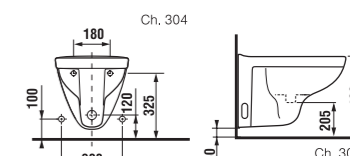

Číslo výrobku	Popis výrobku	yyy: 304	Cena
8.3038.1.000.304.1	závěsný bidet	x	2 162 Kč

Objednat zvlášť:
8.9034.9.000.890.1 instalační sada s bílými krytkami 63 Kč
8.9034.9.000.891.1 instalační sada s chromovanými krytkami 96 Kč