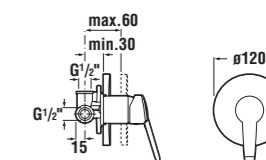

Číslo výrobku	Popis výrobku	Cena
3.3128.6.004.002.1	sprchová páková podomítková baterie, chrom	1 149 Kč
Objednat zvlášť:		Cena
3.6028.0.004.011.1	sprchová sada (ruční sprcha 3 funkce, držák, sprchová hadice 1,7 m), chrom	759 Kč
3.6028.1.004.011.1	sprchová sada (ruční sprcha 3 funkce, tyč, sprchová hadice 1,7 m), chrom	1 369 Kč
3.6327.0.004.000.1	připojení sprchové hadice 1/2", mosaz, zpětný ventil, chrom	411 Kč