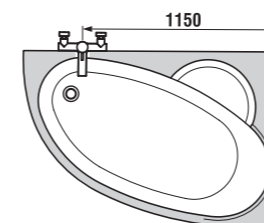

instalační rozměry vany s panelem

instalační rozměry vany bez panelu

vana asymetrická OLYMP

pravá verze

levá verze

Číslo výrobku	Popis výrobku	Objem	Cena
2.2982.0.000.000.1	vana asymetrická 1 500 × 1 010 mm, levá verze, bez podpěr	216 l	5 522 Kč
2.2782.0.000.000.1	vana asymetrická 1 500 × 1 010 mm, pravá verze, bez podpěr	216 l	5 522 Kč