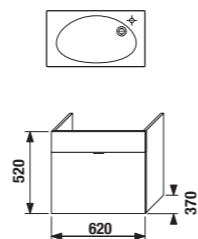

Číslo výrobku	Popis výrobku	Barva korpus/čelo				
		creme 560	mokka 429	bílá 500	creme/bílá 991	zelená 156
4.5515.5.021.560.1	skříňka s umyvadlem 65 cm, otvor pro baterii vpravo, s 1 zásuvkou, výřez pro sifon vpravo	6 307 Kč				
4.5515.5.021.429.1	skříňka s umyvadlem 65 cm, otvor pro baterii vpravo, s 1 zásuvkou, výřez pro sifon vpravo	6 307 Kč				
4.5515.5.021.500.1	skříňka s umyvadlem 65 cm, otvor pro baterii vpravo, s 1 zásuvkou, výřez pro sifon vpravo	7 500 Kč				
4.5515.5.021.991.1	skříňka s umyvadlem 65 cm, otvor pro baterii vpravo, s 1 zásuvkou, výřez pro sifon vpravo	7 500 Kč				
4.5515.5.021.156.1	skříňka s umyvadlem 65 cm, otvor pro baterii vpravo, s 1 zásuvkou, výřez pro sifon vpravo	8 277 Kč				
Náhradní díly:						
4.5515.2.021.yyy.1	skříňka s 1 zásuvkou pro umyvadlo 65 cm, výřez pro sifon vpravo	4 986 Kč	4 986 Kč	6 075 Kč	6 075 Kč	6 852 Kč

1+1 PACK
skříňka + umyvadlo