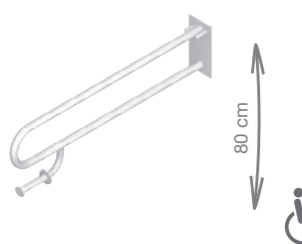

madlo toaletní, sklopné

Číslo výrobku	Popis výrobku	Cena
3.8971.6.003.000.1	madlo toaletní, sklopné, s držákem toal. papíru, nerez	4 197 Kč

Náhradní díly:	Cena	
3.9891.1.000.000.1	plastový úchyt	10 Kč