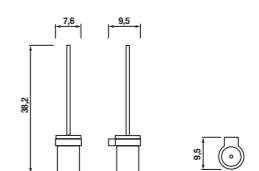

Číslo výrobku	Popis výrobku	Cena
3.843B.1.004.000.1	WC souprava včetně kartáče a skleněné misky, výška 40 cm, chrom	481 Kč

Náhradní díly:	Číslo výrobku	Popis výrobku	Cena
	3.983W.0.000.001.1	skleněná nádoba	130 Kč
	3.983W.4.004.001.1	kartáč bez tyče	71 Kč
	3.983W.4.004.002.1	kartáč s tyčí	324 Kč