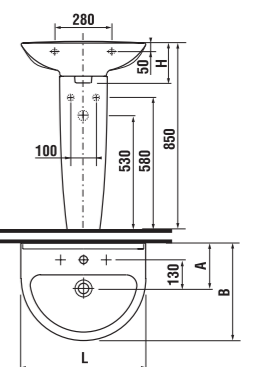

Příplatek za povrchovou úpravu Jika perla je 948,- Kč.

Číslo výrobku xxx = číslo barvy (000 bílá, 100 Jika perla, 049 pergamon).