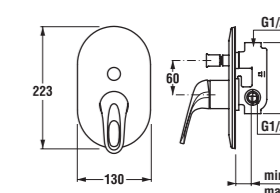

OPTIM ECO
Pootočením kroužku na kartuši lze regulovat teplotu míchané vody. Vyšroubováním vymezovacího šroubku na ovládacím dířku lze omezit průtok vody.

Perlátory NEOPERL (Německo) jsou vyrobeny ze speciálního materiálu, na kterém se neusazuje vodní kámen, a díky tomu odpadá namáhavé čištění.

Koupelnové baterie série Olymp obsahují vysoce kvalitní keramické kartuše KEROX (Maďarsko) se systémem OPTIM ECO.

umyvadlová baterie

Číslo výrobku	Popis výrobku	Cena
3.1161.1.004.001.1	umyvadlová stojánková páková baterie s automatickou zátkou, chrom	1 232 Kč
3.1161.1.004.000.1	umyvadlová stojánková páková baterie bez automatické zátky, chrom	1 066 Kč

umyvadlová nástěnná baterie s ramínkem

Číslo výrobku	Popis výrobku	Cena
3.5161.7.004.210.1	umyvadlová nástěnná páková baterie s ramínkem 210 mm, chrom	1 232 Kč

Náhradní díly:	Cena
3.5127.0.004.200.1 výtokové ramínko 150 mm, chrom	189 Kč
3.9527.0.004.210.1 výtokové ramínko 210 mm, chrom	223 Kč
3.9527.0.004.220.1 výtokové ramínko 300 mm, chrom	288 Kč

bidetová baterie

Číslo výrobku	Popis výrobku	Cena
3.4161.1.004.001.1	bidetová stojánková páková baterie s automatickou zátkou, chrom	1 231 Kč

vanová baterie bez sprchové sady

Číslo výrobku	Popis výrobku	Cena
3.2161.7.004.000.1	vanová páková baterie bez sprchové sady, chrom	1 315 Kč

Objednat zvlášť:	Cena
3.6027.0.004.011.1 sprchová sada (ruční sprcha 3 funkce, držák, sprchová hadice 1,7 m), chrom	683 Kč
3.6027.0.004.010.1 sprchová sada (ruční sprcha 1 funkce, držák, sprchová hadice 1,7 m), chrom	567 Kč
3.6027.1.004.010.1 Olymp/Lyra sprchová sada (ruční sprcha 1 funkce, sprchová tyč, hadice 1,7 m), chrom	1 299 Kč
3.6027.1.004.011.1 Olymp/Lyra sprchová sada (ruční sprcha 3 funkce, sprchová tyč, hadice 1,7 m), chrom	1 399 Kč