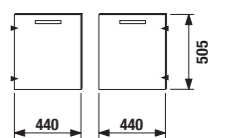

skříňka pod umyvátko 45 cm

Číslo výrobku	Popis výrobku	Barva korpusu			Barva čela zásuvky			
		wenge	fino	bílá	wenge	fino	běžový lesklý lak	bílý lesklý lak
4.5011.1.172.441.1	skříňka pod umyvátko 45 cm 8.1142.2 se zásuvkou, včetně úchytky	x						4 307 Kč
4.5011.1.172.442.1	skříňka pod umyvátko 45 cm 8.1142.2 se zásuvkou, včetně úchytky	x						4 707 Kč
4.5011.1.172.451.1	skříňka pod umyvátko 45 cm 8.1142.2 se zásuvkou, včetně úchytky		x					4 307 Kč
4.5011.1.172.452.1	skříňka pod umyvátko 45 cm 8.1142.2 se zásuvkou, včetně úchytky		x					4 707 Kč
4.5011.1.172.500.1	skříňka pod umyvátko 45 cm 8.1142.2 se zásuvkou, včetně úchytky			x				4 570 Kč

skříňka pod umyvátko 45 cm