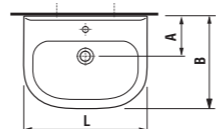

umyvadla 50, 55, 60 a 65 cm

Číslo výrobku	Popis výrobku	yyy: 104 109		Cena bílá	Cena barva
8.1061.1.xxx.yyy.1	umyvadlo 50 cm	x	x	964 Kč	1 158 Kč
8.1061.2.xxx.yyy.1	umyvadlo 55 cm	x	x	988 Kč	1 186 Kč
8.1061.3.xxx.yyy.1	umyvadlo 60 cm	x	x	1 033 Kč	1 240 Kč
8.1061.4.xxx.yyy.1	umyvadlo 65 cm	x	x	1 100 Kč	1 320 Kč

Umyvadla Olymp budou k dispozici do 31.12. 2013 nebo do vyprodání zásob.

umyvadla 50, 55, 60 a 65 cm s krytem

Číslo výrobku	Popis výrobku	yyy: 104 109		Cena bílá	Cena barva
8.1061.1.xxx.yyy.1	umyvadlo 50 cm	x	x	964 Kč	1 158 Kč
8.1061.2.xxx.yyy.1	umyvadlo 55 cm	x	x	988 Kč	1 186 Kč
8.1061.3.xxx.yyy.1	umyvadlo 60 cm	x	x	1 033 Kč	1 240 Kč
8.1061.4.xxx.yyy.1	umyvadlo 65 cm	x	x	1 100 Kč	1 320 Kč
8.1961.1.xxx.000.1	kryt na sifon s instalační sadou (č. výr.: 8.9001.3.000.000.1)			988 Kč	1 186 Kč

Umyvadla Olymp budou k dispozici do 31.12. 2013 nebo do vyprodání zásob.

umyvadla 50, 55, 60 a 65 cm se sloupem

Číslo výrobku	Popis výrobku	yyy: 104 109		Cena bílá	Cena barva
8.1061.1.xxx.yyy.1	umyvadlo 50 cm	x	x	964 Kč	1 158 Kč
8.1061.2.xxx.yyy.1	umyvadlo 55 cm	x	x	988 Kč	1 186 Kč
8.1061.3.xxx.yyy.1	umyvadlo 60 cm	x	x	1 033 Kč	1 240 Kč
8.1061.4.xxx.yyy.1	umyvadlo 65 cm	x	x	1 100 Kč	1 320 Kč
8.1961.0.xxx.000.1	sloup			1 008 Kč	1 210 Kč

Objednat zvlášť:		Cena
8.9034.9.000.000.1	instalační sada pro umyvadla	48 Kč
3.7271.0.004.010.1	Mio rohový ventil 3/8" - 1/2", chrom, 2 ks	322 Kč
3.7471.0.004.000.1	Mio umyvadlový sifon, 5/4" - 32 mm, chrom, mosaz	793 Kč
8.9424.9.000.000.1	sifon, chromovaná ABS, nastavitelný od 175 do 270 mm, výška zápachové uzávěrky 75 mm, kapacita průtoku 45 l, s ozdobnými kroužky (sifon lze použít i bez ozdobných kroužků) SPECIAL line	367 Kč

	L	B	A	H	C
50 cm	500	410	190	180	50
55 cm	550	420	195	190	50
60 cm	600	450	195	190	50
65 cm	650	480	195	190	50

Umyvadla Olymp budou k dispozici do 31.12. 2013 nebo do vyprodání zásob.