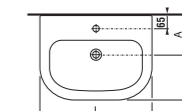

NOVINKA

Číslo výrobku	Popis výrobku	yyy: 104	108	109	134	139	Cena bílá	Cena barva
8.1261.1.xxx.yyy.1	umyvadlo 50 cm	x	x	x	x	x	994 Kč	1 193 Kč
8.1261.2.xxx.yyy.1	umyvadlo 55 cm	x	x	x			1 018 Kč	1 122 Kč
8.1261.3.xxx.yyy.1	umyvadlo 60 cm	x	x	x			1 064 Kč	1 277 Kč
8.1261.4.xxx.yyy.1	umyvadlo 65 cm	x	x	x			1 133 Kč	1 360 Kč
8.1961.0.xxx.000.1	sloup						1 008 Kč	1 210 Kč