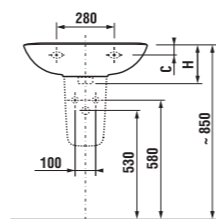

Umyvadla Olymp budou k dispozici do 31.12. 2013 nebo do vyprodání zásob.