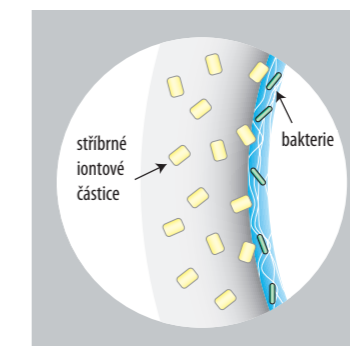

ANTIBAK
Glazovaný vnitřní kruh a odpad klozetů, který zabráňuje ulpívání nečistot.

ANTIBAK WC SEDÁTKA
Materiál sedátek je obohacený o složku s trvalým antibakteriálním a protiplísňovým účinkem.

VARIO
Odpad, který umožňuje vodorovné, svislé i šikmé napojení.