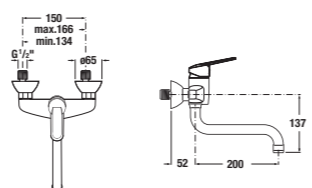

bidetová páková baterie

Číslo výrobku	Popis výrobku	Cena
3.4118.1.004.001.1	bidetová stojánková baterie s automatickou zátkou, chrom	1 402 Kč

umyvadlová páková nástěnná baterie

NOVINKA

Číslo výrobku	Popis výrobku	Cena
3.1118.7.004.230.1	umyvadlová páková nástěnná baterie s dolním ramínkem 210 mm, bez automatické zátky, chrom	1 479 Kč