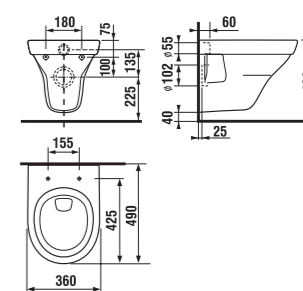

Číslo výrobku	Popis výrobku	Cena bílá
8.2021.3.000.000.1	závěsný klozet Compact, splachování 4,5/3 l, uzavřený kruh oplachování	2 102 Kč

Objednat zvlášť:	Cena
8.9338.5.300.063.1 duroplastové sedátko s poklopem s antibakteriální úpravou, se zpomalovacím mechanismem SLOWCLOSE, chromované úchyty	1 371 Kč
8.9338.4.300.063.1 duroplastové sedátko s poklopem s antibakteriální úpravou, nerezové úchyty	571 Kč

Závěsný klozet Tigo je možné kombinovat s bidetovým sedátkem Multiclin značky Roca.