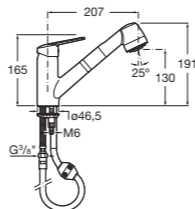

dřezová baterie

Číslo výrobku	Popis výrobku	Cena
3.5118.1.004.000.1	dřezová stojánková baterie s otočným výtokovým ramínkem, chrom	1 314 Kč

dřezová baterie

Číslo výrobku	Popis výrobku	Cena
3.5118.1.004.300.1	dřezová stojánková baterie s výsuvnou sprškou, chrom	2 142 Kč

ruční sprcha

Číslo výrobku	Popis výrobku	Cena
3.6127.0.004.001.1	Lyra plus ruční sprcha 3 funkce, chrom	285 Kč

sprchové sady

Číslo výrobku	Popis výrobku	Cena
3.6028.0.004.011.1	Lyra plus sprchová sada (ruční sprcha 3 funkce, držák sprchy, hadice 1,7 m), chrom	759 Kč

Číslo výrobku	Popis výrobku	Cena
3.6028.1.004.011.1	Lyra plus sprchová sada (ruční sprcha 3 funkce, sprchová tyč, hadice 1,7 m), chrom	1 369 Kč

sprchová tyč Olymp/Lyra

Číslo výrobku	Popis výrobku	Cena
3.6427.0.004.000.1	Olymp/Lyra sprchová tyč s posuvným držákem ruční sprchy, 600 mm, chrom	680 Kč

držák ruční sprchy

Číslo výrobku	Popis výrobku	Cena
3.6527.0.004.000.1	Olymp/Lyra držák ruční sprchy, 3 polohy, chrom	118 Kč

POLOHOVATELNÝ DRŽÁK

přípojka sprchové hadice

Číslo výrobku	Popis výrobku	Cena
3.6327.0.004.000.1	Olymp/Lyra přípojka sprchové hadice 1/2", mosaz, zpětný ventil, chrom	411 Kč

sprchové hadice

Číslo výrobku	Popis výrobku	Cena
3.6227.0.004.011.1	Olymp/Lyra sprchová hadice 1,7 m, mosazná s dvojitým zámekem, chrom	316 Kč
3.6227.0.004.021.1	Olymp/Lyra sprchová hadice 2 m, mosazná s dvojitým zámekem, chrom	347 Kč

Všechny sprchové hadice jsou vybaveny systémem Anti twist proti překroucení, který je ukrytý v kónusu sprchové hadice.