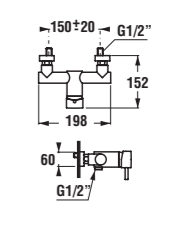

OPTIM ECO
Pootočením kroužku na kartuši lze regulovat teplotu míchání vody. Vyšroubováním vymezovacího šroubu na ovládacím dřívku lze omezit průtok vody.