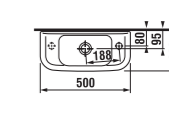

Číslo výrobku	Popis výrobku	yyy: 105 106		Cena bílá	Cena barva
8.1561.3.xxx.yyy.1	umývátko 50 cm	x	x	820 Kč	984 Kč

Tento výrobek zůstává v sortimentu.

Objednat zvlášť:		Cena
8.9034.9.000.000.1	instalační sada pro umyvadla	48 Kč
3.7271.0.004.010.1	Mio rohový ventil 3/8" - 1/2", chrom, 2 ks	322 Kč
3.7471.0.004.000.1	Mio umyvadlový sifon, 5/4" - 32 mm, chrom, mosaz	793 Kč
8.9424.9.000.000.1	sifon, chromovaná ABS, nastavitelný od 175 do 270 mm, výška zápachové uzávěrky 75 mm, kapacita průtoku 45 l, s ozdobnými kroužky (sifon lze použít i bez ozdobných kroužků) SPECIAL line	367 Kč