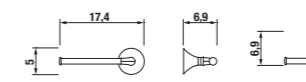

Číslo výrobku	Popis výrobku	Cena
3.843H.2.004.120.1	držák toaletního papíru bez krytu, levý, chrom	244 Kč