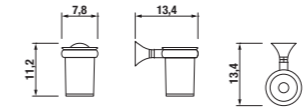

Číslo výrobku	Popis výrobku	Cena
3.823H.1.004.000.1	držák se skleněným pohárem, chrom	318 Kč