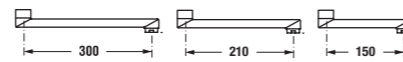

Číslo výrobku	Popis výrobku	Cena
3.5172.7.004.210.1	umyvadlová nástěnná páková baterie s ramínkem 210 mm, rozteč 150 mm, chrom	900 Kč

Náhradní díly:	Cena
3.5127.0.004.200.1 výtokové ramínko 150 mm, chrom	189 Kč
3.9527.0.004.210.1 výtokové ramínko 210 mm, chrom	223 Kč
3.9527.0.004.220.1 výtokové ramínko 300 mm, chrom	288 Kč