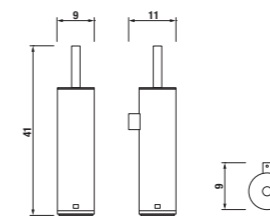

Číslo výrobku	Popis výrobku	Cena
3.843D.1.004.000.1	WC souprava včetně kartáče, nástěnná, chrom	1 430 Kč