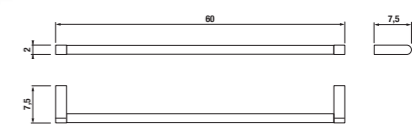

Číslo výrobku	Popis výrobku	Cena
3.813B.2.004.000.1	závěsná tyč na ručníky 60 cm, chrom	582 Kč