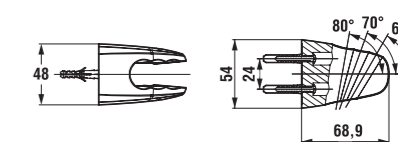

ruční sprcha

Číslo výrobku	Popis výrobku	Cena
3.6127.0.004.001.1	Lyra plus ruční sprcha 3 funkce, chrom	285 Kč

Číslo výrobku	Popis výrobku	Cena
3.6127.0.004.010.1	Olymp/Lyra ruční sprcha 1 funkce, chrom	180 Kč
3.6127.0.004.011.1	Olymp/Lyra ruční sprcha 3 funkce, chrom	296 Kč

horní sprcha

Číslo výrobku	Popis výrobku	Cena
3.6727.0.004.011.1	Olymp/Lyra hlavová sprcha 3 funkce, chrom	303 Kč
3.6627.0.004.010.1	sprchové rameno, chrom (objednat zvlášť)	364 Kč

Číslo výrobku	Popis výrobku	Cena
3.6727.0.004.010.1	Olymp/Lyra hlavová sprcha 1 funkce, chrom	225 Kč
3.6627.0.004.010.1	sprchové rameno, chrom (objednat zvlášť)	364 Kč

teleskopický sprchový sloup s nástěnnou baterií

40 cm
výškově
nastavitelný

Číslo výrobku	Popis výrobku	Cena
3.3527.7.004.000.1	teleskopický sprchový sloup s nástěnnou baterií s prepínačem, posuvným držákem s výškovým nastavením 40 cm, cena bez sprchového příslušenství	3 298 Kč

Objednat zvlášť:	Cena
3.6771.0.004.041.1 Mio hlavová sprcha, 1 funkce, sprchovací část šedivý plast	626 Kč
3.6771.0.004.042.1 Mio hlavová sprcha, 1 funkce, sprchovací část chrom	895 Kč
3.6127.0.004.001.1 Lyra Plus ruční sprcha 3 funkce, chrom	285 Kč
3.6127.0.004.010.1 Olymp/Lyra ruční sprcha 1 funkce, chrom	180 Kč
3.6127.0.004.011.1 Olymp/Lyra ruční sprcha 3 funkce, chrom	296 Kč
3.6227.0.004.011.1 Olymp/Lyra sprchová hadice 1,7 m, mosazná s dvojitým zámkem, chrom	316 Kč
3.6227.0.004.021.1 Olymp/Lyra sprchová hadice 2 m, mosazná s dvojitým zámkem, chrom	347 Kč

sprchové sady