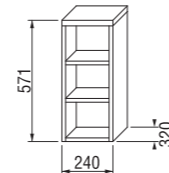

střední skříňka bez dveří

Číslo výrobku	Popis výrobku	Barva korpusu
4.3418.0.171.500.1	střední skříňka bez dveří	500 bílá
		1 490 Kč