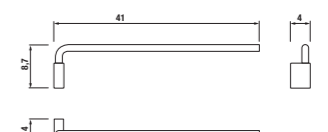

Číslo výrobku	Popis výrobku	Cena
3.813B.2.004.000.1	závěsná tyč na ručníky 60 cm, chrom	582 Kč

Číslo výrobku	Popis výrobku	Cena
3.813B.1.004.400.1	držák ručníku, otočný, 41 cm, chrom	441 Kč

Číslo výrobku	Popis výrobku	Cena
3.843B.1.004.000.1	WC souprava včetně kartáče a skleněné misky, výška 40 cm, chrom	481 Kč