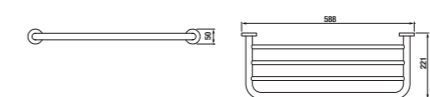

Číslo výrobku	Popis výrobku	Cena
3.8174.3.004.000.1	dvojitá závěsná tyč na ručníky, 55 cm, chrom	1 045 Kč
3.8174.4.004.000.1	dvojitá závěsná tyč na ručníky, 66 cm, chrom	1 199 Kč

Číslo výrobku	Popis výrobku	Cena
3.8174.5.004.000.1	police na ručníky, 58,8 cm, chrom	1 335 Kč