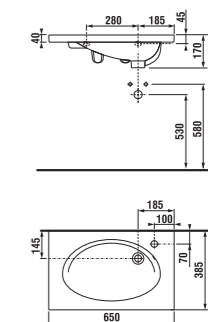

Moderní umyvadlo Tigo 70 cm, s netradičně umístěnou baterií vpravo, je hluboké pouze 37 cm. Interiér podle potřeby dotvoří umyvadlová skříňka. Umyvadlo 70 cm se nabízí pouze s baterií vpravo nebo bez otvoru pro baterii.

Moderní umyvadlo Tigo 55 cm, s netradičně umístěnou baterií vpravo nebo vlevo, je hluboké pouze 37 cm. Interiér podle potřeby dotvoří umyvadlová skříňka.

Moderní umyvadlo Tigo 55 cm, s baterií uprostřed a hloubkou 41 cm. Interiér podle potřeby dotvoří umyvadlová skříňka.

Dvojumyvadlo 125 cm je hluboké pouhých 38,5 cm, takže i do nevelké koupelny může přinést komfort většího privátního prostoru.

Umyvadlo 100 cm s otvorem pro baterii vlevo i vpravo (nebo 80 cm, pouze s baterií vpravo), ve variantě se sifonem a policí, nabízí dostatek odkládacích ploch, včetně praktického držáku na ručník.

Umyvadlo 65 cm, pouze s baterií vpravo, šikově řeší úložné a odkládací plochy v opravdu malých místnostech.

Nerezový držák na ručníky Tigo je nejen praktickým vylepšením koupelny, ale i pěkným designovým detailem.

TOTAL CLEAN
Systém splachovacích kanálků po celém obvodu klozetové misky zaručuje dokonalé omytí.

DUAL FLUSH
Úsporné dvojité splachování s možností spláchnutí 4,5 nebo 3 litrů vody.

STOP CONDENSATION
Plastová vložka proti rosení a kondenzaci vody.

SLOWCLOSE
Důmyslný mechanismus zpomalující sklápění sedátka.

100% recyklovatelný výrobek
Keramika je 100% recyklovatelná a může být v podobě granulátu opět navracena do výrobního procesu, nebo využita v jiných průmyslových odvětvích.

Záruka 10 let na všechny keramické výrobky a koupelnové doplňky.

nábytkové umyvadlo 65 cm

NOVINKA

Číslo výrobku	Popis výrobku	yyy: 106	109	Cena bílá
8.1221.6.000.yyy.1	nábytkové umyvadlo 65 cm	x	x	1 816 Kč