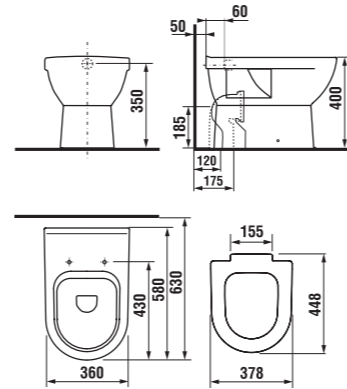

samostatně stojící klozet MIO

Číslo výrobku	Popis výrobku	Odpad	Instalační sada	Cena bílá	Cena barva
8.2571.6.xxx.000.1	samostatně stojící klozet	x	x	3 109 Kč	3 731 Kč
Náhradní díly:				Cena bílá	Cena barva
8.9175.3.000.000.1	instalační sada pro klozet			86 Kč	
Objednat zvlášť:				Cena bílá	Cena barva
8.9271.1.xxx.000.1	duroplastové sedátko s poklopem Mio s antibakteriální úpravou, rychloupínací ocelové úchyty			1 149 Kč	1 380 Kč
8.9271.2.300.000.1	duroplastové sedátko s poklopem Mio s antibakteriální úpravou, se zpomalovacím mechanismem SLOWCLOSE			1 697 Kč	2 036 Kč

kombiklozet MIO