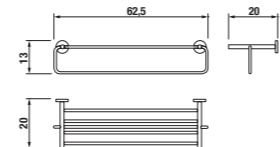

Číslo výrobku	Popis výrobku	Cena
3.813A.2.004.000.1	závěsná tyč na ručníky 60 cm, chrom	562 Kč

Číslo výrobku	Popis výrobku	Cena
3.813A.6.004.000.1	police na ručníky se závěsnou tyčí, chrom	1 321 Kč

Číslo výrobku	Popis výrobku	Cena
3.813A.4.004.400.1	držák ručníků 30 cm, chrom	568 Kč