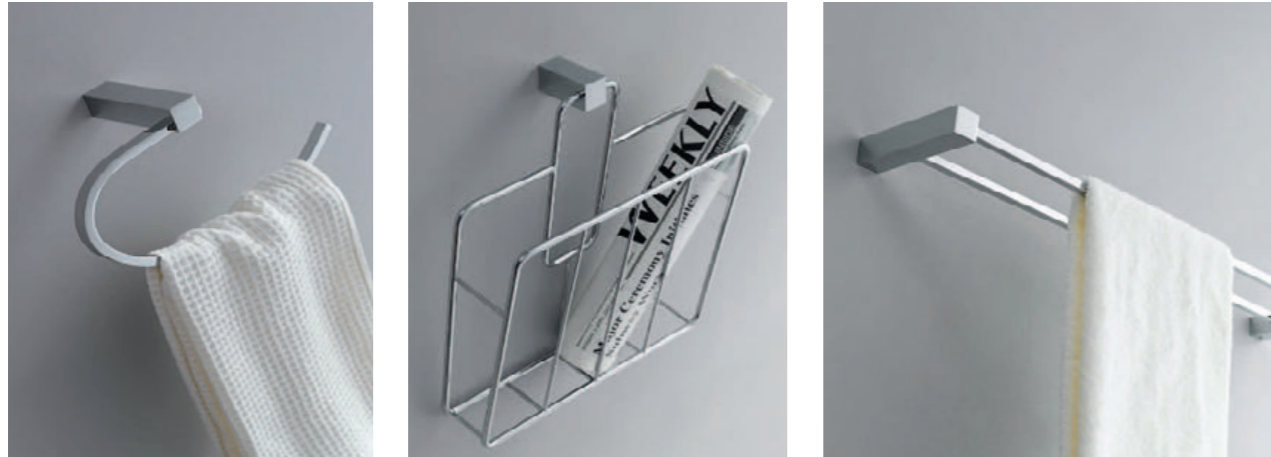

Sprchové příslušenství jednotlivých sérií je kompatibilní, lze libovolně kombinovat.

Další sprchové příslušenství naleznete v kapitole ostatní baterie.

Charakteristickou tvář oblíbené koupelny Cubito zvýrazní řada stejnojmenných doplňků, které těží z čistoty přímočarých geometrických tvarů. Jednoduché linie všech výrobků zdůrazňují funkčnost a praktičnost použití, přitom však jsou krásným designovým detailem.