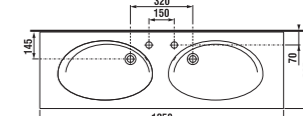

Moderní umyvadlo Tigo 70 cm, s netradičně umístěnou baterií vpravo, je hluboké pouze 37 cm. Interiér podle potřeby dotvoří umyvadlová skříňka. Umyvadlo 70 cm se nabízí pouze s baterií vpravo nebo bez otvoru pro baterii.

Moderní umyvadlo Tigo 55 cm, s netradičně umístěnou baterií vpravo nebo vlevo, je hluboké pouze 37 cm. Interiér podle potřeby dotvoří umyvadlová skříňka.

Moderní umyvadlo Tigo 55 cm, s baterií uprostřed a hloubkou 41 cm. Interiér podle potřeby dotvoří umyvadlová skříňka.

Dvojumyvadlo 125 cm je hluboké pouhých 38,5 cm, takže i do nevelké koupelny může přinést komfort většího privátního prostoru.

Umyvadlo 100 cm s otvorem pro baterii vlevo i vpravo (nebo 80 cm, pouze s baterií vpravo), ve variantě se sifonem a policí, nabízí dostatek odkládacích ploch, včetně praktického držáku na ručník.

Umyvadlo 65 cm, pouze s baterií vpravo, šikově řeší úložné a odkládací plochy v opravdu malých místnostech.

Nerezový držák na ručníky Tigo je nejen praktickým vylepšením koupelny, ale i pěkným designovým detailem.

TOTAL CLEAN
Systém splachovacích kanálků po celém obvodu klozetové misky zaručuje dokonalé omytí.

DUAL FLUSH
Úsporné dvojité splachování s možností spláchnutí 4,5 nebo 3 litrů vody.

STOP CONDENSATION
Plastová vložka proti rosení a kondenzaci vody.

SLOWCLOSE
Důmyslný mechanismus zpomalující sklápění sedátka.

100% recyklovatelný výrobek
Keramika je 100% recyklovatelná a může být v podobě granulátu opět navracena do výrobního procesu, nebo využita v jiných průmyslových odvětvích.

Záruka 10 let na všechny keramické výrobky a koupelnové doplňky.

nábytkové umyvadlo 65 cm

NOVINKA

Číslo výrobku	Popis výrobku	yyy: 106	109	Cena bílá
8.1221.6.000.yyy.1	nábytkové umyvadlo 65 cm	x	x	1 816 Kč