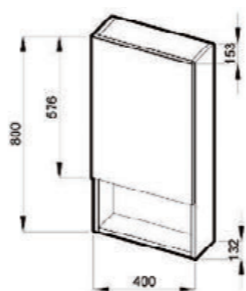

Chromované úchytky jsou minimalistické, vkusné a dokonale funkční. Záměrně se snaží co nejméně narušovat čistý dojem z jednoduchých linií nábytku Zeta.

zrcadlo na desce

Číslo výrobku	Popis výrobku	Barva	
		bílá	tmavý dub
4.5555.2.039.304.1	zrcadlo na desce 75 × 40 cm	860 Kč	
4.5555.2.039.316.1	zrcadlo na desce 75 × 40 cm		860 Kč
4.5555.3.039.304.1	zrcadlo na desce 75 × 50 cm	960 Kč	
4.5555.3.039.316.1	zrcadlo na desce 75 × 50 cm		960 Kč
4.5555.4.039.304.1	zrcadlo na desce 75 × 60 cm	1 065 Kč	
4.5555.4.039.316.1	zrcadlo na desce 75 × 60 cm		1 065 Kč

zrcadlová skříňka 80 × 40 cm

Číslo výrobku	Popis výrobku	Barva	
		bílá	tmavý dub
4.5556.2.039.304.1	zrcadlová skříňka 80 × 40 cm	2 420 Kč	
4.5556.2.039.302.1	zrcadlová skříňka 80 × 40 cm		2 420 Kč

zrcadlová skříňka 80 × 50 cm

Číslo výrobku	Popis výrobku	Barva	
		bílá	tmavý dub
4.5556.3.039.304.1	zrcadlová skříňka 80 × 50 cm	2 675 Kč	
4.5556.3.039.302.1	zrcadlová skříňka 80 × 50 cm		2 675 Kč

zrcadlová skříňka 80 × 60 cm

Číslo výrobku	Popis výrobku	Barva	
		bílá	tmavý dub
4.5556.4.039.304.1	zrcadlová skříňka 80 × 60 cm	3 585 Kč	
4.5556.4.039.302.1	zrcadlová skříňka 80 × 60 cm		3 585 Kč

osvětlení Horizon

NOVINKA

Číslo výrobku	Popis výrobku	Cena
4.9430.1.039.000.1	osvětlení Horizon, IP44	636 Kč

příslušenství

NOVINKA

Objednat zvlášť	Cena
4.9440.1.039.000.1 nohy chrom (1 pár)	237 Kč

Osvětlení v koupelně

Osvětlení zrcadel Zeta je zcela v souladu s přísnou evropskou normou IEC 364-7-701. **DOPORUČUJEME:** Připojení napájecího kabelu do elektrické sítě nechte na odborníkovi – elektrikáři.