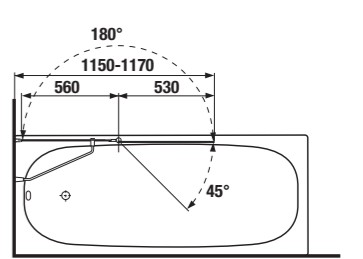

pravá varianta

Vanové zástěny Cubito je možné kombinovat s vanami s rovným okrajem.