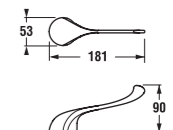

OPTIM ECO

Pootočením kroužku na kartuši lze regulovat teplotu míchané vody; vyšroubováním vymezovacího šroubku na ovládacím dřívku kartuše lze omezit průtok vody.