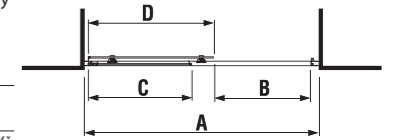

Sprchové dveře 1000, 1200, 1400 mm, LEVÉ/PRAVÉ, 1 posuvný a 1 pevný segment, stříbrný lesklý profil, 6mm transparentní sklo nebo sklo s dekorem arctic a úpravou JIKA perla GLASS, madla chrom.

Číslo výrobku	Rozměr (mm)	Výška (mm)	Tloušťka (mm)	Varianta provedení skla	Cena
2.4224.3.002.668.1	1000	1950	6	transparentní	5 702 Kč
2.4224.4.002.668.1	1200	1950	6	transparentní	6 350 Kč
2.4224.8.002.668.1	1400	1950	6	transparentní	7 101 Kč
2.4224.3.002.666.1	1000	1950	6	arctic	5 991 Kč
2.4224.4.002.666.1	1200	1950	6	arctic	6 680 Kč
2.4224.8.002.666.1	1400	1950	6	arctic	7 457 Kč

šarže 668 – transparentní sklo
šarže 666 – dekor arctic

Číslo výrobku	Rozměrové možnosti (mm) do niky A	Posuvné dveře (mm) D	Rozměr (mm) pevná stěna C	Šířka vstupu (mm) B
2.4224.3	965–995	523	415	386,5
2.4224.4	1165–1195	623	515	486,5
2.4224.8	1365–1395	723	615	586,5