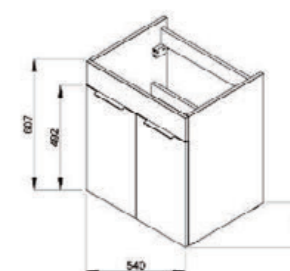

Koupelnová série Cube vychází ze současných trendů: čisté, geometrické tvary nábytku i nápadného umyvadla s hladkou odkládací plochou doplňují výrazná zrcadla, která zásadně opticky rozšiřují velikost koupelny. Umyvadlové skříňky jsou v pěti šířkách (od 45 až do 65 cm) a ve dvou barevných provedeních, bíle lakované či v elegantním dekoru tmavý dub. Úložný prostor je řešen skříňkou nebo plnovýsuvnými zásuvkami.

20 000 cycles
20 000 CYCLES
Nejkvalitnější dveřní panty testované na 20 000 cyklů.

HOME SERVIS
Záruční servis u zákazníka.

2 ROKY ZÁRUKA
Na koupelnový nábytek.

skříňka s umyvadlem 45 cm

NOVINKA

Číslo výrobku	Popis výrobku	Barva korpus/dveře, čelo	
		□ bílá	■ tmavý dub
4.5362.1.176.300.1	skříňka s 2 dveřmi včetně umyvadla 45 x 43 cm	3 607 Kč	
4.5362.1.176.302.1	skříňka s 2 dveřmi včetně umyvadla 45 x 43 cm		3 607 Kč
4.5362.2.176.300.1	skříňka s 2 zásuvkami včetně umyvadla 45 x 43 cm	4 528 Kč	
4.5362.2.176.302.1	skříňka s 2 zásuvkami včetně umyvadla 45 x 43 cm		4 528 Kč

1+1

1+1 PACK
skříňka + umyvadlo
- bezpečná doprava
- úsporný prostor při dopravě
- jednoduchá manipulace

K dispozici od července 2013.

skříňka s umyvadlem 50 cm

NOVINKA

Číslo výrobku	Popis výrobku	Barva korpus/dveře	
		□ bílá	■ tmavý dub
4.5364.1.176.300.1	skříňka s 2 dveřmi včetně umyvadla 50 x 34 cm	3 515 Kč	
4.5364.1.176.302.1	skříňka s 2 dveřmi včetně umyvadla 50 x 34 cm		3 515 Kč

1+1

1+1 PACK
skříňka + umyvadlo
- bezpečná doprava
- úsporný prostor při dopravě
- jednoduchá manipulace

skříňka s umyvadlem 55 cm

NOVINKA