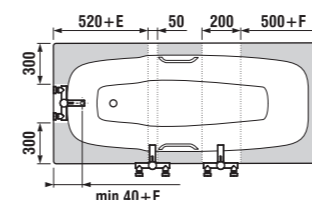

Tvarová stálost, odolnost proti změnám teploty, dlouhá životnost, snadná údržba a příznivé ceny jsou hlavními přednostmi anatomicky tvarovaných van a sprchových vaniček Jika z pevné smaltované oceli. Jejich netradičním umístěním ve své koupelně získáte skutečně nadstandardní prostor.

Výhody

- ocelové vany ze smaltované oceli jsou hygienické, odolné proti kyselinám, poškrábání, úderům i oděru.
- ocelové vany Jika se vyrábějí z 2,5 až 3,5 mm smaltované oceli a udržují si extrémně stabilní tvar.

Antislip

Antislip je povrchový povlak, který se nanáší po smaltování a následně se vypaluje, čímž se optimálně spojí se strukturou povrchu. Vrstva vykazuje vysokou stabilitu a je rovněž snadno čistitelná a odolná proti kyselinám i oděru. Antislip je testován podle německé průmyslové normy DIN 51097 a disponuje nadprůměrnými protiskluzovými vlastnostmi.

Polyuretanové podhlavníky zvyšují komfort relaxace ve vaně.
2.9498.0.088.000.1 410 Kč

Podhlavníky jsou na výběr ve dvou barevných odstínech, světle a tmavě šedém.
2.9498.0.087.000.1 410 Kč

Úprava ANTISLIP zabraňuje uklouznutí ve vaně.

Praktická masivní chromovaná madla pro snazší vstup a výstup z vany.

vana Praga