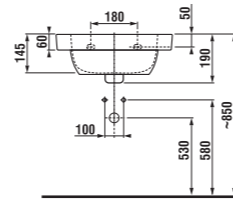

umývátko BABY

Číslo výrobku	Popis výrobku	139	134	Cena bílá
8.1561.4.xxx.yyy.1	umývátko 45 cm, s otvorem pro baterii, glazovaná spodní strana, s dětským motivem. Tímto umyvadlem bude nahrazeno umyvadlo 8.1561.2.	x	x	1 077 Kč

Číslo výrobku	Popis výrobku	139	134	Cena bílá
8.1261.1.000.yyy.1	umyvadlo 50 cm, glazovaná spodní strana, vhodný kryt sifonu 8.1961.1, vhodný sloup 8.1961.0, i do nábytku, s dětským motivem. Tímto umyvadlem bude nahrazeno umyvadlo 8.1061.1.	x	x	1 077 Kč

8.1961.1.000.000.1	kryt na sifon s instalační sadou (Č. vjř.: 8.9001.3.000.000.1) jen pro umývátko 50 cm			988 Kč

Objednat zvlášť:	Cena
8.9034.9.000.000.1 instalační sada pro umyvadla	48 Kč
3.7271.0.004.010.1 Mio rohový ventil 3/8" – 1/2", chrom, 2 ks	644 Kč
3.7471.0.004.000.1 Mio umyvadlový sifon, 5/4" – 32 mm, chrom, mosaz	793 Kč

Doporučená výška pro instalaci dětského umyvadla je 60 cm. Přizpůsobte výšku instalovaného umyvadla věku dětí.

dětský klozet BABY

Číslo výrobku	Popis výrobku	Odpad	Cena
8.2203.7.000.000.1	dětský klozet Baby se svislým odpadem, ploché splachování, s instalační sadou	x	1 338 Kč
8.2203.6.000.000.1	dětský klozet Baby s vodorovným odpadem, ploché splachování, s instalační sadou	x	1 338 Kč

Objednat zvlášť:	Cena bílá	Cena žlutá
8.9703.7.300.000.1 duroplastové sedátko Baby bez poklopu, s antibakteriální úpravou, plastové úchyty, bílá	688 Kč	
8.9703.7.322.000.1 duroplastové sedátko Baby bez poklopu, s antibakteriální úpravou, plastové úchyty, žlutá		688 Kč

Náhradní díly:	Cena
8.9175.3.000.000.1 instalační sada pro klozet	86 Kč

K samostatně stojícím klozetům doporučujeme také podomítkový systém Jika – BASIC TANK SYSTEM. Více informací na straně 278.