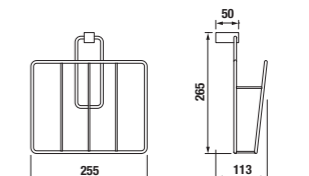

Číslo výrobku	Popis výrobku	Cena
3.8573.2.004.000.1	držák časopisů, chrom	1 603 Kč