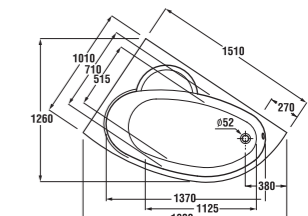

instalační rozměry vany bez panelu

instalační rozměry vany s panelem

instalační rozměry vany bez panelu

Funkčně variabilní a stylově inspirativní sprchové kouty Cubito s dekorem či bez něj dotvářejí jedinečným způsobem celkovou atmosféru moderní koupelny. Pro všechny rozměry sprchových koutů nabízíme akrylátové vaničky Olymp.