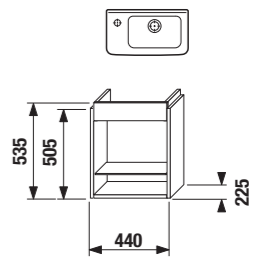

skříňka pod umyvátko 45 cm

Číslo výrobku	Popis výrobku	Barva korpusu			Barva čela zásuvky			
		wenge	fino	bílá	wenge	fino	běžový lesklý lak	bílý lesklý lak
4.5011.1.172.441.1	skříňka pod umyvátko 45 cm 8.1142.2 se zásuvkou, včetně úchytky	x						4 307 Kč
4.5011.1.172.442.1	skříňka pod umyvátko 45 cm 8.1142.2 se zásuvkou, včetně úchytky	x						4 707 Kč
4.5011.1.172.451.1	skříňka pod umyvátko 45 cm 8.1142.2 se zásuvkou, včetně úchytky		x					4 307 Kč
4.5011.1.172.452.1	skříňka pod umyvátko 45 cm 8.1142.2 se zásuvkou, včetně úchytky		x					4 707 Kč
4.5011.1.172.500.1	skříňka pod umyvátko 45 cm 8.1142.2 se zásuvkou, včetně úchytky			x				4 570 Kč

skříňka pod umyvátko 45 cm