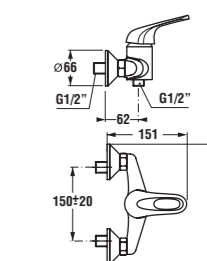

OPTIM ECO
Pootočením kroužku na kartuši lze regulovat teplotu míchané vody. Vyšroubováním vymezovacího šroubku na ovládacím dířku lze omezit průtok vody.

Perlátory NEOPERL (Německo) jsou vyrobeny ze speciálního materiálu, na kterém se neusazuje vodní kámen, a díky tomu odpadá namáhavé čištění.

Koupelnové baterie série Olymp obsahují vysoce kvalitní keramické kartuše KEROX (Maďarsko) se systémem OPTIM ECO.

umyvadlová baterie

Číslo výrobku	Popis výrobku	Cena
3.1161.1.004.001.1	umyvadlová stojánková páková baterie s automatickou zátkou, chrom	1 232 Kč
3.1161.1.004.000.1	umyvadlová stojánková páková baterie bez automatické zátky, chrom	1 066 Kč

umyvadlová nástěnná baterie s ramínkem

Číslo výrobku	Popis výrobku	Cena
3.5161.7.004.210.1	umyvadlová nástěnná páková baterie s ramínkem 210 mm, chrom	1 232 Kč

Náhradní díly:	Cena
3.5127.0.004.200.1 výtokové ramínko 150 mm, chrom	189 Kč
3.9527.0.004.210.1 výtokové ramínko 210 mm, chrom	223 Kč
3.9527.0.004.220.1 výtokové ramínko 300 mm, chrom	288 Kč

bidetová baterie

Číslo výrobku	Popis výrobku	Cena
3.4161.1.004.001.1	bidetová stojánková páková baterie s automatickou zátkou, chrom	1 231 Kč

vanová baterie bez sprchové sady

Číslo výrobku	Popis výrobku	Cena
3.2161.7.004.000.1	vanová páková baterie bez sprchové sady, chrom	1 315 Kč

Objednat zvlášť:	Cena
3.6027.0.004.011.1 sprchová sada (ruční sprcha 3 funkce, držák, sprchová hadice 1,7 m), chrom	683 Kč
3.6027.0.004.010.1 sprchová sada (ruční sprcha 1 funkce, držák, sprchová hadice 1,7 m), chrom	567 Kč
3.6027.1.004.010.1 Olymp/Lyra sprchová sada (ruční sprcha 1 funkce, sprchová tyč, hadice 1,7 m), chrom	1 299 Kč
3.6027.1.004.011.1 Olymp/Lyra sprchová sada (ruční sprcha 3 funkce, sprchová tyč, hadice 1,7 m), chrom	1 399 Kč