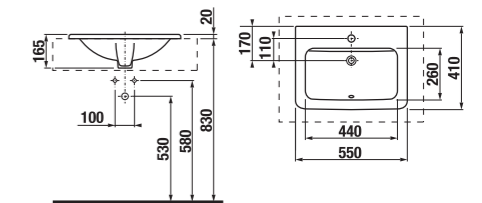

zápusné umyvadlo Cubito

NOVINKA

Číslo výrobku	Popis výrobku	Cena
8.1742.2.000.104.1	zápusné umyvadlo 55 cm, 1 otvor pro baterii	1 854 Kč
8.1742.2.000.108.1	zápusné umyvadlo 55 cm, 3 otvory pro baterii	1 854 Kč