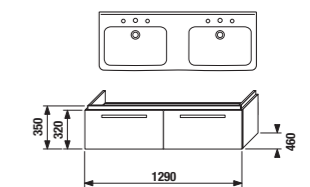

skříňka pod umyvadlo 85 cm

Číslo výrobku	Popis výrobku	Barva korpusu			Barva čela zásuvky			
		wenge	fino	bílá	wenge	fino	běžový lesklý lak	bílý lesklý lak
4.5011.5.172.441.1	skříňka pod umyvadlo 85 cm 8.1042.6 se zásuvkou, včetně úchytky	x						6 180 Kč
4.5011.5.172.442.1	skříňka pod umyvadlo 85 cm 8.1042.6 se zásuvkou, včetně úchytky	x						6 770 Kč
4.5011.5.172.451.1	skříňka pod umyvadlo 85 cm 8.1042.6 se zásuvkou, včetně úchytky		x					6 180 Kč
4.5011.5.172.452.1	skříňka pod umyvadlo 85 cm 8.1042.6 se zásuvkou, včetně úchytky		x					6 770 Kč
4.5011.5.172.500.1	skříňka pod umyvadlo 85 cm 8.1042.6 se zásuvkou, včetně úchytky			x				6 572 Kč

skříňka pod umyvadlo 85 cm