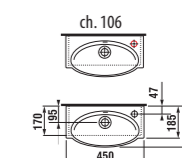

skříňka s umyvátkem 45 cm

Číslo výrobku	Popis výrobku	Barva korpus/dvířka	
		creme mokka bílá creme/bílá zelená	
4.5510.7.021.560.1	skříňka s umyvátkem 45 cm, s výklopnými dvířky		4 562 Kč
4.5510.7.021.429.1	skříňka s umyvátkem 45 cm, s výklopnými dvířky		4 562 Kč
4.5510.7.021.500.1	skříňka s umyvátkem 45 cm, s výklopnými dvířky		4 852 Kč
4.5510.7.021.991.1	skříňka s umyvátkem 45 cm, s výklopnými dvířky		4 852 Kč
4.5510.7.021.156.1	skříňka s umyvátkem 45 cm, s výklopnými dvířky		5 335 Kč

1+1 PACK
skříňka + umyvadlo
- bezpečná doprava
- úsporný prostor při dopravě
- jednoduchá manipulace

Součástí skříňky s výklopnými dvířky je plechový organizér.