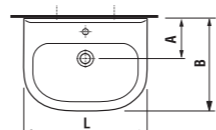

umyvadla 50, 55, 60 a 65 cm

Číslo výrobku	Popis výrobku	yyy: 104 109		Cena bílá	Cena barva
8.1061.1.xxx.yyy.1	umyvadlo 50 cm	x	x	964 Kč	1 158 Kč
8.1061.2.xxx.yyy.1	umyvadlo 55 cm	x	x	988 Kč	1 186 Kč
8.1061.3.xxx.yyy.1	umyvadlo 60 cm	x	x	1 033 Kč	1 240 Kč
8.1061.4.xxx.yyy.1	umyvadlo 65 cm	x	x	1 100 Kč	1 320 Kč

Umyvadla Olymp budou k dispozici do 31.12. 2013 nebo do vyprodání zásob.

umyvadla 50, 55, 60 a 65 cm s krytem

Číslo výrobku	Popis výrobku	yyy: 104 109		Cena bílá	Cena barva
8.1061.1.xxx.yyy.1	umyvadlo 50 cm	x	x	964 Kč	1 158 Kč
8.1061.2.xxx.yyy.1	umyvadlo 55 cm	x	x	988 Kč	1 186 Kč
8.1061.3.xxx.yyy.1	umyvadlo 60 cm	x	x	1 033 Kč	1 240 Kč
8.1061.4.xxx.yyy.1	umyvadlo 65 cm	x	x	1 100 Kč	1 320 Kč
8.1961.1.xxx.000.1	kryt na sifon s instalační sadou (č. výr.: 8.9001.3.000.000.1)			988 Kč	1 186 Kč

Umyvadla Olymp budou k dispozici do 31.12. 2013 nebo do vyprodání zásob.

umyvadla 50, 55, 60 a 65 cm se sloupem

Číslo výrobku	Popis výrobku	yyy: 104 109		Cena bílá	Cena barva
8.1061.1.xxx.yyy.1	umyvadlo 50 cm	x	x	964 Kč	1 158 Kč
8.1061.2.xxx.yyy.1	umyvadlo 55 cm	x	x	988 Kč	1 186 Kč
8.1061.3.xxx.yyy.1	umyvadlo 60 cm	x	x	1 033 Kč	1 240 Kč
8.1061.4.xxx.yyy.1	umyvadlo 65 cm	x	x	1 100 Kč	1 320 Kč
8.1961.0.xxx.000.1	sloup			1 008 Kč	1 210 Kč

Objednat zvlášť:		Cena
8.9034.9.000.000.1	instalační sada pro umyvadla	48 Kč
3.7271.0.004.010.1	Mio rohový ventil 3/8" - 1/2", chrom, 2 ks	322 Kč
3.7471.0.004.000.1	Mio umyvadlový sifon, 5/4" - 32 mm, chrom, mosaz	793 Kč
8.9424.9.000.000.1	sifon, chromovaná ABS, nastavitelný od 175 do 270 mm, výška zápachové uzávěrky 75 mm, kapacita průtoku 45 l, s ozdobnými kroužky (sifon lze použít i bez ozdobných kroužků) SPECIAL line	367 Kč

	L	B	A	H	C
50 cm	500	410	190	180	50
55 cm	550	420	195	190	50
60 cm	600	450	195	190	50
65 cm	650	480	195	190	50

Umyvadla Olymp budou k dispozici do 31.12. 2013 nebo do vyprodání zásob.