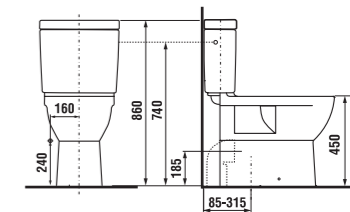

Číslo výrobku	Popis výrobku	Napouštění	Splach. mech. součástí	Odpad	Instalační sada součástí	Cena bílá	Cena barva
8.2471.7.000.000.1	WC mísa Mio, výška 46 cm, NOVINKA			x	x	4 126 Kč	5 060 Kč
8.2771.2.xxx.241.1	WC nádrž	x	x			2 397 Kč	2 877 Kč
8.2771.3.xxx.242.1	WC nádrž		x			2 397 Kč	2 877 Kč

Objednat zvlášť:	Cena
8.9271.1.300.000.1 duroplastové sedátko s poklopem Mio s antibakteriální úpravou, rychlo upínací ocelové úchyty	1 149 Kč
8.9271.2.300.000.1 duroplastové sedátko s poklopem Mio s antibakteriální úpravou, se zpomalovacím mechanismem SLOWCLOSE	1 697 Kč