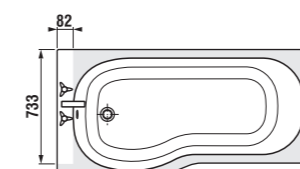

Takto barevně označené plochy nedoporučujeme pro umístění vanového výtoku nebo baterie.

Prostor pro umístění baterie na lem vany