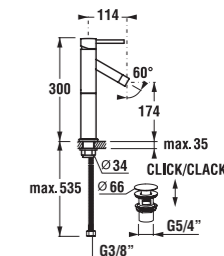

Série Mio nabízí elegantní umyvadlovou stojánkovou pákovou baterii s automatickou zátkou, která okouzlují dokonalými liniemi.

Rohové ventily nabízené ve stejném designu jako baterie Mio dotvářejí stylové prostředí moderní koupelny.

Vodovodní baterie série Mio obsahují vysoce kvalitní keramické kartuše se systémem OPTIM ECO.

Perlátory jsou vyrobeny ze speciálního materiálu, na kterém se neusazuje vodní kámen, a díky tomu odpadá namáhavé čištění.

Horní sprcha Mio ve variantě s dešťovým efektem se díky funkci Clean Touch velice snadno udržuje, pouhým přejetím prstů po měkkých gumičkách.

Výhody

- prodloužená záruka 5 let
- keramické kartuše, systém OPTIM ECO
- perlátory jsou vyrobeny ze speciálního materiálu proti usazování vodního kamene
- přepínače – klapka proti zpětnému nasátí znečištěné vody
- keramické kartuše s OptimEco Kerox (Maďarsko)
- keramické ventily Fluhs (Německo)
- perlátory Neoperl (Německo)
- připojovací nerez hadice Tucai (Španělsko)

OPTIM ECO

Pootočením kroužku na kartuši lze regulovat teplotu míchání vody. Vyšroubováním vymezovacího šroubu na ovládacím dřívku lze omezit průtok vody.

CLEAN TOUCH

Funkce pro snadné čištění trysek sprchy. Měkké gumičky při lehkém dotyku zaručují snadné olamování vodního kamene.

ANTI TWIST

Sprchové hadice jsou vybaveny systémem proti překroucení, který je ukrytý v kónusu sprchové hadice.

záruka 2 roky na sprchové příslušenství

záruka 5 let na všechny baterie (povrch a kartuše)

SPRCHOVÝ SET
Sprchový set obsahuje ruční sprchu, držák nebo sprchovou tyč a hadici.

umyvadlová baterie

Číslo výrobku	Popis výrobku	Cena
3.1171.1.004.001.1	umyvadlová stojánková páková baterie s automatickou zátkou, chrom	2 223 Kč