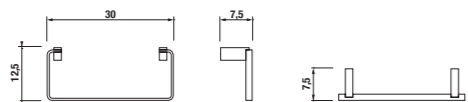

Číslo výrobku	Popis výrobku	Cena
3.813C.4.004.000.1	držák ručníků 30 x 12,5 cm, chrom	875 Kč