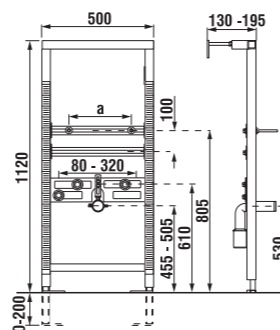

WC SYSTEM pro závěsné klozety

NOVINKA

Číslo výrobku	Popis výrobku	Cena
8.9364.4.000.000.1	WC FLUXOR SYSTEM pro závěsné klozety se samonosným ocelovým rámem, ukotvení na zem a do zadní zdi, určeno pro splachování tlakovou vodou (tlakové tlačítko součástí balení)	3 587 Kč
8.9367.3.000.000.1	rovné připojení k WC modulu	864 Kč

K dispozici od května 2013.

podomítkový modul pro umyvadlo

Číslo výrobku	Popis výrobku	Cena
8.9365.6.000.000.1	WASHBASIN SYSTEM pro umyvadlo, určený pro předstěnovou montáž nebo montáž do zdi.	2 475 Kč

1. Výhody:
2. plynule nastavitelné nohy, výškově nastavitelné od 0 do 200 mm
   - výška modulu 1120 mm
   - robustní konstrukce, nosnost 150 kg
   - **gumová redukce odpadního kolena z DN 50 na 32 (součástí dodávky)**
   - součástí je kompletní sada pro upevnění

podomítkový modul pro bidet

NOVINKA

Číslo výrobku	Popis výrobku	Cena
8.9364.3.000.000.1	BIDET SYSTEM pro závěsné bidety k namontování na zeď, s nutností obezdění	2 148 Kč

K dispozici od května 2013.

podomítkový modul pro bidet

Číslo výrobku	Popis výrobku	Cena
8.9365.5.000.000.1	BIDET SYSTEM pro bidet, určený pro montáž do předstěny nebo do nosných zdí.	2 823 Kč

1. Výhody:
2. plynule nastavitelné nohy, výškově nastavitelné od 0 do 200 mm
   - výška modulu 1120 mm
   - robustní konstrukce, nosnost 400 kg
   - **gumová redukce odpadního kolena z DN 50 na 40 (součástí dodávky)**
   - součástí je kompletní sada pro upevnění

podomítkový modul pro urinál

Číslo výrobku	Popis výrobku	Cena
8.9365.7.000.000.1	URINAL SYSTEM pro urinál, určený pro montáž do předstěny nebo do nosných zdí.	4 556 Kč

1. Výhody:
2. plynule nastavitelné nohy, výškově nastavitelné od 0 do 200 mm
   - výška modulu 1320 mm
   - robustní konstrukce, nosnost 150 kg
   - odpadní koleno DN 50
   - součástí je kompletní sada pro upevnění