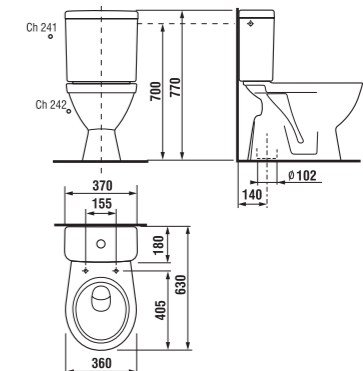

náhradní díly pro kombiklozety

Číslo výrobku	Popis výrobku	Napouštění	Splach. mech. součástí	Odpad	Cena
8.2438.4.000.000.1	WC mísa		x		1 883 Kč
8.2438.6.000.000.1	WC mísa			x	1 883 Kč
8.2438.7.000.000.1	WC mísa			x	1 883 Kč
8.2838.2.000.000.1	WC nádrž	x			1 442 Kč
8.2838.2.000.241.1	WC nádrž	x	x		1 882 Kč
8.2838.3.000.000.1	WC nádrž		x		1 442 Kč
8.2838.3.000.242.1	WC nádrž		x	x	1 882 Kč
8.9135.3.000.000.1	nápuštný ventil	x			271 Kč
8.9135.4.000.000.1	nápuštný ventil		x		292 Kč
8.9136.3.000.000.1	tlačítko D2D				63 Kč
8.9136.2.000.000.1	výpustný ventil D2D				201 Kč
8.2838.4.000.000.1	víko k nádrži Lyra plus				523 Kč