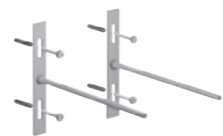

Číslo výrobku	Popis výrobku	Cena
8.9349.8.000.000.1	stabilizační set, výstuha pro montáž prodlouženého závěsného klozetu pro zvětšení stability, POUŽITELNÉ JEN S Jika modulem ZKR	146 Kč