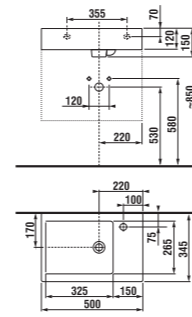

Číslo výrobku	Popis výrobku	Cena
		bílá
8.1342.1.xxx.106.1	umyvadlo 50 cm s otvorem pro baterii vpravo	1 584 Kč
4.5580.1.174.500.1	skříňka pod umyvadlo 50 cm, s 1 zásuvkou	5 756 Kč
4.5580.2.174.500.1	skříňka pod umyvadlo 50 cm, se 2 zásuvkami	6 521 Kč