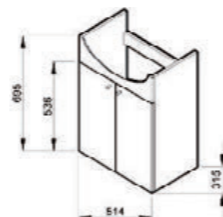

Číslo výrobku	Popis výrobku	Barva	
		bílá	tmavý dub
		bílá/tmavý dub	
4.5550.4.039.300.1	skříňka s 2 dveří pro umyvadlo 55 cm		1 845 Kč
4.5550.4.039.302.1	skříňka s 2 dveří pro umyvadlo 55 cm		1 845 Kč
4.5550.4.039.326.1	skříňka s 2 dveří pro umyvadlo 55 cm		1 845 Kč
Objednat zvlášť:		Cena:	
8.1339.2.000.104.1	umyvadlo do nábytku 55 × 44 cm		1 141 Kč