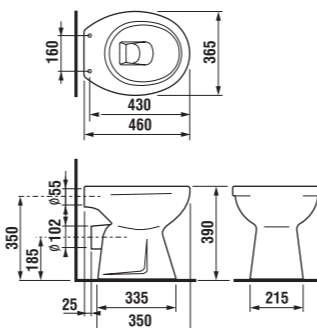

samostatně stojící WC Zeta plus, svislý odpad

Číslo výrobku	Popis výrobku	Odpad	Cena
8.2174.7.000.000.1	samostatně stojící WC Zeta plus	X	1 001 Kč
Objednat zvlášť:			Cena
8.9327.1.000.000.1	termoplastové sedátko s poklopem ZETA, plastové úchyty		282 Kč
8.9327.1.000.063.7	termoplastové sedátko ZETA, ocelové úchyty		282 Kč

samostatně stojící WC Zeta plus, vodorovný odpad

Číslo výrobku	Popis výrobku	Odpad	Cena
8.2174.6.000.000.1	samostatně stojící WC Zeta plus	X	1 024 Kč
Objednat zvlášť:			Cena
8.9327.1.000.000.1	termoplastové sedátko s poklopem ZETA, plastové úchyty		282 Kč
8.9327.1.000.063.7	termoplastové sedátko ZETA, ocelové úchyty		282 Kč

klozet Sam, střední svislý odpad

Číslo výrobku	Popis výrobku	Odpad	Cena
8.2122.7.000.000.1	klozet SAM se středním svislým odpadem, hluboké splachování	X	1 619 Kč
Objednat zvlášť:			Cena
8.9299.9.000.000.1	instalační sada pro klozet		20 Kč
8.9770.1.000.000.1	gumová vložka – těsnění přívodu vody		19 Kč
8.9252.0.xxx.000.1	termoplastové sedátko s poklopem		177 Kč
8.9337.0.300.000.1	duroplastové sedátko s poklopem DINO s antibakteriální úpravou, plastové úchyty		728 Kč
8.9337.0.300.063.1	duroplastové sedátko s poklopem DINO s antibakteriální úpravou, ocelové úchyty, jen v bílé barvě		778 Kč
8.9327.1.000.000.1	termoplastové sedátko s poklopem ZETA, plastové úchyty		282 Kč
8.9327.1.000.063.7	termoplastové sedátko s poklopem ZETA, ocelové úchyty		282 Kč

klozet Zeta, svislý odpad