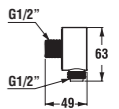

Číslo výrobku	Popis výrobku	Cena
3.6371.0.004.000.1	Mio připojení sprchové hadice 1/2", mosaz, zpětný ventil, chrom	423 Kč