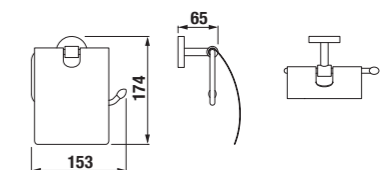

Číslo výrobku	Popis výrobku	Cena
3.8374.1.004.000.1	držák na toaletní papír s krytem, chrom	776 Kč

Číslo výrobku	Popis výrobku	Cena
3.8374.3.004.000.1	WC souprava včetně kartáče a skleněné misky, chrom	757 Kč

Náhradní díly:	Cena
3.8871.3.000.000.1 skleněná miska k WC soupravě	103 Kč
3.8871.5.000.000.1 náhradní kartáč k WC soupravě, černý	94 Kč
3.8871.7.000.000.1 plastová vložka pro držák misky ke klozetové soupravě, ∅ 86 mm	58 Kč