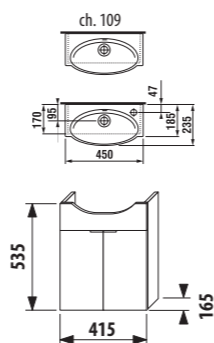

skříňka s umyvátkem 45 cm

Číslo výrobku	Popis výrobku	Barva korpus/dvířka	
		creme mokka bílá creme/bílá zelená	
4.5510.4.021.560.1	skříňka s umyvátkem 45 cm, se 2 dvířky		3 595 Kč
4.5510.4.021.429.1	skříňka s umyvátkem 45 cm, se 2 dvířky		3 595 Kč
4.5510.4.021.500.1	skříňka s umyvátkem 45 cm, se 2 dvířky		3 885 Kč
4.5510.4.021.991.1	skříňka s umyvátkem 45 cm, se 2 dvířky		3 885 Kč
4.5510.4.021.156.1	skříňka s umyvátkem 45 cm, se 2 dvířky		4 368 Kč

1+1 PACK
skříňka + umyvadlo
- bezpečná doprava
- úsporný prostor při dopravě
- jednoduchá manipulace

Varianty creme/bílá a zelená na objednávku.