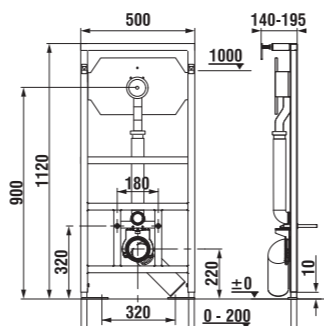

WC SYSTEM pro závěsné klozety

NOVINKA

Číslo výrobku	Popis výrobku	Cena
8.9364.4.000.000.1	WC FLUXOR SYSTEM pro závěsné klozety se samonosným ocelovým rámem, ukotvení na zem a do zadní zdi, určeno pro splachování tlakovou vodou (tlakové tlačítko součástí balení)	3 587 Kč
8.9367.3.000.000.1	rovné připojení k WC modulu	864 Kč

K dispozici od května 2013.