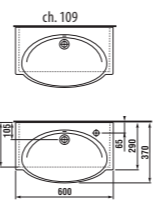

skříňka s umyvadlem 60 cm

Číslo výrobku	Popis výrobku	Barva korpusu/čelo					
		creme	mokka	bílá	creme/bílá	zelená	stříbrná
4.5514.4.021.560.1	skříňka s umyvadlem 60 cm, s 1 zásuvkou	5 573 Kč					
4.5514.4.021.429.1	skříňka s umyvadlem 60 cm, s 1 zásuvkou		5 573 Kč				
4.5514.4.021.500.1	skříňka s umyvadlem 60 cm, s 1 zásuvkou			6 589 Kč			
4.5514.4.021.991.1	skříňka s umyvadlem 60 cm, s 1 zásuvkou				6 589 Kč		
4.5514.4.021.156.1	skříňka s umyvadlem 60 cm, s 1 zásuvkou					7 314 Kč	
4.5530.1.021.004.1	nohy ke skříňkám, pár						457 Kč
4.5531.1.021.500.1	plechový organizér na čelo/dveře skříněk			446 Kč			

1+1 PACK
skříňka + umyvadlo
- bezpečná doprava
- úsporný prostor při dopravě
- jednoduchá manipulace

Variety creme/bílá a zelená na objednávku.