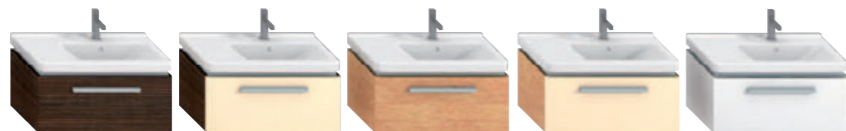

skříňka pod asymetrické umyvadlo 75 cm

Číslo výrobku	Popis výrobku	Barva korpusu			Barva čela zásuvky			
		wenge	fino	bílá	wenge	fino	běžový lesklý lak	bílý lesklý lak
4.5011.6.172.441.1	skříňka pod asymetrické umyvadlo 75 cm, 1 zásuvka s výřezem pro sifon vpravo	x						5 415 Kč
4.5011.6.172.442.1	skříňka pod asymetrické umyvadlo 75 cm, 1 zásuvka s výřezem pro sifon vpravo	x						6 340 Kč
4.5011.6.172.451.1	skříňka pod asymetrické umyvadlo 75 cm, 1 zásuvka s výřezem pro sifon vpravo		x					5 801 Kč
4.5011.6.172.452.1	skříňka pod asymetrické umyvadlo 75 cm, 1 zásuvka s výřezem pro sifon vpravo		x					6 340 Kč
4.5011.6.172.500.1	skříňka pod asymetrické umyvadlo 75 cm, 1 zásuvka s výřezem pro sifon vpravo			x				6 155 Kč