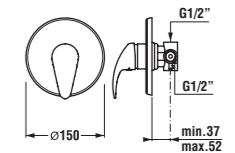

umyvadlová baterie

Číslo výrobku	Popis výrobku	Cena
3.1127.1.004.001.1	umyvadlová stojánková páková baterie s automatickou zátkou, chrom	1 231 Kč
3.1127.1.004.000.1	umyvadlová stojánková páková baterie bez automatické zátky, chrom	1 066 Kč

umyvadlová nástěnná baterie

Číslo výrobku	Popis výrobku	Cena
3.5127.7.004.210.1	umyvadlová nástěnná páková baterie s ramínkem 210 mm, chrom	1 231 Kč

Náhradní díly:	Cena
3.5127.0.004.200.1 výtokové ramínko 150 mm, chrom	189 Kč
3.9527.0.004.210.1 výtokové ramínko 210 mm, chrom	223 Kč
3.9527.0.004.220.1 výtokové ramínko 300 mm, chrom	288 Kč

bidetová baterie

Číslo výrobku	Popis výrobku	Cena
3.4127.1.004.001.1	bidetová stojánková páková baterie s automatickou zátkou, chrom	1 231 Kč

vanová baterie bez sprchové sady

Číslo výrobku	Popis výrobku	Cena
3.2127.7.004.000.1	vanová páková baterie bez sprchové sady, chrom	1 314 Kč

Objednat zvlášť:	Cena
3.6027.0.004.011.1 sprchová sada (ruční sprcha 3 funkce, držák, sprchová hadice 1,7 m), chrom	683 Kč
3.6027.0.004.010.1 sprchová sada (ruční sprcha 1 funkce, držák, sprchová hadice 1,7 m), chrom	567 Kč
3.6027.1.004.010.1 sprchová sada (ruční sprcha 1 funkce, sprchová tyč, hadice 1,7 m), chrom	1 299 Kč
3.6027.1.004.011.1 sprchová sada (ruční sprcha 3 funkce, sprchová tyč, hadice 1,7 m), chrom	1 399 Kč

sprchová baterie bez sprchové sady

Číslo výrobku	Popis výrobku	Cena
3.3127.7.004.000.1	sprchová páková baterie bez sprchové sady, chrom	1 067 Kč