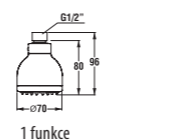

ruční sprcha

Číslo výrobku	Popis výrobku	Cena
3.6127.0.004.001.1	Lyra plus ruční sprcha 3 funkce, chrom	285 Kč

Číslo výrobku	Popis výrobku	Cena
3.6127.0.004.010.1	Olymp/Lyra ruční sprcha 1 funkce, chrom	180 Kč
3.6127.0.004.011.1	Olymp/Lyra ruční sprcha 3 funkce, chrom	296 Kč

horní sprcha

Číslo výrobku	Popis výrobku	Cena
3.6727.0.004.011.1	Olymp/Lyra hlavová sprcha 3 funkce, chrom	303 Kč
3.6627.0.004.010.1	sprchové rameno, chrom (objednat zvlášť)	364 Kč

3 funkce

Číslo výrobku	Popis výrobku	Cena
3.6727.0.004.010.1	Olymp/Lyra hlavová sprcha 1 funkce, chrom	225 Kč
3.6627.0.004.010.1	sprchové rameno, chrom (objednat zvlášť)	364 Kč

teleskopický sprchový sloup s nástěnnou baterií

40 cm
výškově
nastavitelný

Číslo výrobku	Popis výrobku	Cena
3.3527.7.004.000.1	teleskopický sprchový sloup s nástěnnou baterií s prepínačem, posuvným držákem s výškovým nastavením 40 cm, cena bez sprchového příslušenství	3 298 Kč

Objednat zvlášť:	Cena
3.6771.0.004.041.1 Mio hlavová sprcha, 1 funkce, sprchovací část šedivý plast	626 Kč
3.6771.0.004.042.1 Mio hlavová sprcha, 1 funkce, sprchovací část chrom	895 Kč
3.6127.0.004.001.1 Lyra Plus ruční sprcha 3 funkce, chrom	285 Kč
3.6127.0.004.010.1 Olymp/Lyra ruční sprcha 1 funkce, chrom	180 Kč
3.6127.0.004.011.1 Olymp/Lyra ruční sprcha 3 funkce, chrom	296 Kč
3.6227.0.004.011.1 Olymp/Lyra sprchová hadice 1,7 m, mosazná s dvojitým zámkem, chrom	316 Kč
3.6227.0.004.021.1 Olymp/Lyra sprchová hadice 2 m, mosazná s dvojitým zámkem, chrom	347 Kč

sprchové sady