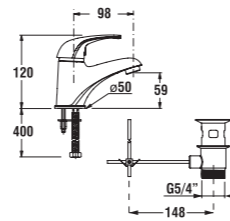

SPECIAL line

umyvadlová baterie

Číslo výrobku	Popis výrobku	Cena
3.1172.1.004.001.1	umyvadlová stojánková páková baterie s automatickou zátkou, chrom	818 Kč
3.1172.1.004.000.1	umyvadlová stojánková páková baterie bez automatické zátky, chrom	736 Kč