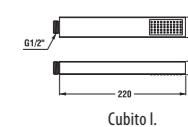

Clean touch
Funkce pro snadné čištění trysek sprchy. Měkké gumičky při lehkém dotyku zaručují snadné olamování vodního kamene.

ruční sprcha

Cubito I.

Cubito II.

Číslo výrobku	Popis výrobku	Cena
3.6142.0.004.040.1	ruční sprcha Cubito I., chrom	290 Kč
3.6142.0.004.041.1	ruční sprcha Cubito II., chrom	278 Kč