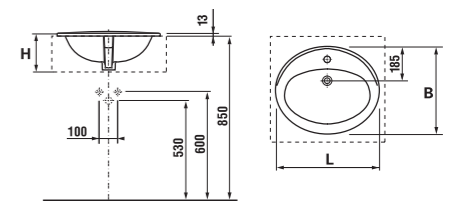

výlevka Mira

Číslo výrobku	Popis výrobku	Cena
8.5104.6.000.000.1	stojící výlevka MIRA s plastovou mřížkou	4 169 Kč
Náhradní díly:		
8.9504.9.000.000.1	sklopná plastová mřížka	258 Kč
Objednat zvlášť:		
8.9299.9.000.000.1	instalační sada	20 Kč
8.9770.1.000.000.1	gumová vložka – těsnění přívodu vody	19 Kč
8.9371.0.000.000.1	plastová nádržka pro samostatné stojící klozety, boční přívod vody 3/8", Dual Flush 3/6 l, včetně kolena, NOVINKA, k dispozici od května 2013	797 Kč

závěsná výlevka Mira

Číslo výrobku	Popis výrobku	Cena
8.5104.9.000.000.1	závěsná výlevka MIRA s plastovou mřížkou	3 900 Kč
Náhradní díly:		
8.9504.9.000.000.1	sklopná plastová mřížka	258 Kč
Objednat zvlášť:		
8.9034.9.000.890.1	instalační sada pro montáž klozetu a bidetu s bílými krytkami, 1 pár	63 Kč
8.9034.9.000.891.1	instalační sada pro montáž klozetu a bidetu s chromovanými krytkami, 1 pár	96 Kč
8.9364.7.000.000.1	WASTE SINK SYSTEM pro závěsnou výlevku Mira (8.5104.9) se samonosným ocelovým rámem, ukotvení na zem a do zadní stěny, tlačítko Single nebo Dual Flush	4 900 Kč

pedikérní vanička Berenika

Číslo výrobku	Popis výrobku	Cena
8.5401.9.000.000.1	pedikérní vanička BERENIKA	1 745 Kč

K pedikérní vaničce se používá standardní výpusť a umyvadlový sifon.

dřez Doris

Číslo výrobku	Popis výrobku	Cena
8.5102.9.000.000.1	dřez DORIS	3 187 Kč

K pedikérní vaničce se používá standardní výpusť a umyvadlový sifon.

zdola zápusné umyvadlo Thalia

Číslo výrobku	Popis výrobku	Cena
8.1212.2.000.000.1	zdola zápusné umyvadlo Thalia, 55,5 cm, bez plochy pro armaturu, včetně montážní sady, číslo výrobku 8.9184.9.000.000.1	2 348 Kč

zápusné umyvadlo Cubito

NOVINKA