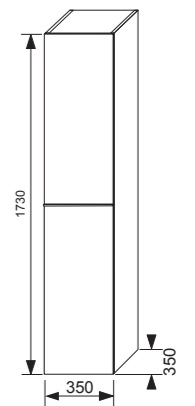

Číslo výrobku	Popis výrobku	Cena
		bílá
4.5595.1.174.500.1	vysoká skříňka, 1 dveře levé, 5 polic, dekor dřevo	6 521 Kč
4.5595.2.174.500.1	vysoká skříňka, 1 dveře pravé, 5 polic, dekor dřevo	6 521 Kč