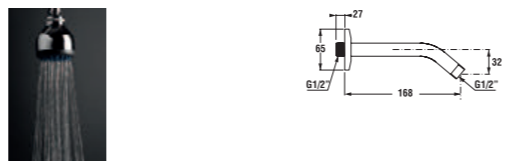

Číslo výrobku	Popis výrobku	Cena
3.6727.0.004.011.1	Olymp/Lyra hlavová sprcha 3 funkce, chrom	303 Kč
3.6627.0.004.010.1	sprchové rameno, chrom (objednat zvlášť)	364 Kč

3 funkce

1 funkce

Číslo výrobku	Popis výrobku	Cena
3.6727.0.004.010.1	Olymp/Lyra hlavová sprcha 1 funkce, chrom	225 Kč
3.6627.0.004.010.1	sprchové rameno, chrom (objednat zvlášť)	364 Kč