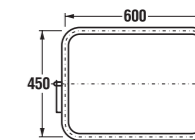

SPECIAL line

Výhody

- vysoce kvalitní nerez ocel AISI 430, průměr 28 mm, tl. 1,5 mm
- snadno udržovatelný, odolný a hygienický povrch
- zatížení sklopných madel, sedaček 120 kg (důležitý faktor hraje materiál do kterého se výrobek kotví!!)
- široké možnosti využití na WC, ve sprchách, vanách apod.
- záruka 30 let

30 let záruka na koupelňové doplňky Universum

madlo do sprchy

Číslo výrobku	Popis výrobku	Cena
3.8971.2.003.000.1	madlo do sprchy, 750 x 450 mm, nerez, levé (na obrázku)	2 456 Kč
3.8972.2.003.000.1	madlo do sprchy, 750 x 450 mm, nerez, pravé	2 456 Kč

madlo univerzální

Číslo výrobku	Popis výrobku	Cena
3.8971.1.003.000.1	madlo univerzální, 300 mm, nerez	1 125 Kč
3.8972.1.003.000.1	madlo univerzální, 600 mm, nerez	1 356 Kč

madlo toaletní, pevné

Číslo výrobku	Popis výrobku	Cena
3.8971.4.003.000.1	madlo toaletní, 550 mm, pevné, nerez	1 958 Kč
3.8972.4.003.000.1	madlo toaletní, 834 mm, pevné, nerez	3 338 Kč

madlo toaletní, sklopné

Číslo výrobku	Popis výrobku	Cena
3.8971.5.003.000.1	madlo toaletní, 550 mm, sklopné, nerez	3 164 Kč
3.8972.5.003.000.1	madlo toaletní, 834 mm, sklopné, nerez	3 544 Kč

Náhradní díly:	Cena	
3.9891.1.000.000.1	plastový úchyt	10 Kč

madlo toaletní, sklopné

Číslo výrobku	Popis výrobku	Cena
3.8971.6.003.000.1	madlo toaletní, sklopné, s držákem toal. papíru, nerez	4 197 Kč

Náhradní díly:	Cena	
3.9891.1.000.000.1	plastový úchyt	10 Kč

zrcadlo

Číslo výrobku	Popis výrobku	Cena
3.8971.7.003.000.1	zrcadlo, s páčkou, nastavitelné, nerez	4 176 Kč
3.8971.9.003.000.1	zrcadlo, bez páčky, nastavitelné, nerez	3 669 Kč

sprchová sedačka

Číslo výrobku	Popis výrobku	Cena
3.8971.8.003.000.1	sprchová sedačka, závěsná, sklopná, nerez (nosnost max. 120 kg)	4 775 Kč

Náhradní díly:	Cena	
3.9891.2.000.000.1	plastový sedák	660 Kč