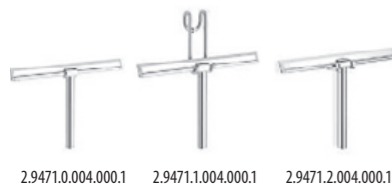

doporučujeme

Číslo výrobku	Popis výrobku	Cena
2.9471.0.004.000.1	stěrka na sklo, chrom	321 Kč
2.9471.1.004.000.1	stěrka na sklo s držákem na sprchový kout, chrom	473 Kč
2.9471.2.004.000.1	stěrka na sklo s držákem na stěnu, chrom	506 Kč