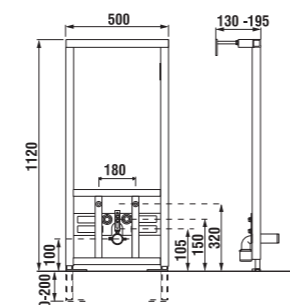

WC SYSTEM pro závěsné klozety

NOVINKA

Číslo výrobku	Popis výrobku	Cena
8.9364.4.000.000.1	WC FLUXOR SYSTEM pro závěsné klozety se samonosným ocelovým rámem, ukotvení na zem a do zadní zdi, určeno pro splachování tlakovou vodou (tlakové tlačítko součástí balení)	3 587 Kč
8.9367.3.000.000.1	rovné připojení k WC modulu	864 Kč

K dispozici od května 2013.

podomítkový modul pro umyvadlo

Číslo výrobku	Popis výrobku	Cena
8.9365.6.000.000.1	WASHBASIN SYSTEM pro umyvadlo, určený pro předstěnovou montáž nebo montáž do zdi.	2 475 Kč

1. Výhody:
2. plynule nastavitelné nohy, výškově nastavitelné od 0 do 200 mm
   - výška modulu 1120 mm
   - robustní konstrukce, nosnost 150 kg
   - **gumová redukce odpadního kolena z DN 50 na 32 (součástí dodávky)**
   - součástí je kompletní sada pro upevnění

podomítkový modul pro bidet

NOVINKA

Číslo výrobku	Popis výrobku	Cena
8.9364.3.000.000.1	BIDET SYSTEM pro závěsné bidety k namontování na zeď, s nutností obezdění	2 148 Kč

K dispozici od května 2013.

podomítkový modul pro bidet

Číslo výrobku	Popis výrobku	Cena
8.9365.5.000.000.1	BIDET SYSTEM pro bidet, určený pro montáž do předstěny nebo do nosných zdí.	2 823 Kč

1. Výhody:
2. plynule nastavitelné nohy, výškově nastavitelné od 0 do 200 mm
   - výška modulu 1120 mm
   - robustní konstrukce, nosnost 400 kg
   - **gumová redukce odpadního kolena z DN 50 na 40 (součástí dodávky)**
   - součástí je kompletní sada pro upevnění

podomítkový modul pro urinál

Číslo výrobku	Popis výrobku	Cena
8.9365.7.000.000.1	URINAL SYSTEM pro urinál, určený pro montáž do předstěny nebo do nosných zdí.	4 556 Kč

1. Výhody:
2. plynule nastavitelné nohy, výškově nastavitelné od 0 do 200 mm
   - výška modulu 1320 mm
   - robustní konstrukce, nosnost 150 kg
   - odpadní koleno DN 50
   - součástí je kompletní sada pro upevnění