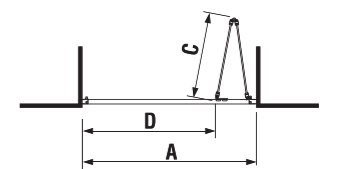

Sprchové dveře skládací 800, 900 mm, LEVÉ/PRAVÉ, stříbrný lesklý profil, 6mm transparentní sklo nebo sklo s dekorem arctic a úpravou JIKA perla GLASS, madla chrom.

Číslo výrobku	Rozměr (mm)	Výška (mm)	Tloušťka (mm)	Varianta provedení skla	Cena
2.5524.1.002.668.1	800	1950	6	transparentní	5 895 Kč
2.5524.2.002.668.1	900	1950	6	transparentní	6 220 Kč
2.5524.1.002.666.1	800	1950	6	arctic	6 190 Kč
2.5524.2.002.666.1	900	1950	6	arctic	6 531 Kč

šarže 668 – transparentní sklo
šarže 666 – dekor arctic

Číslo výrobku	Rozměrové možnosti (mm) do niky A	Šířka vstupu (mm) D	Rozměr (mm) C
2.5524.1	765–795	535	306
2.5524.2	865–895	635	358