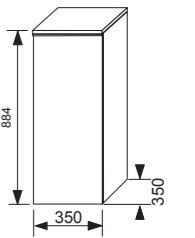

Číslo výrobku	Popis výrobku	Cena
		bílá
4.5593.1.174.500.1	střední skříňka, 1 dveře levé, 2 police, dekor dřevo	4 844 Kč
4.5593.2.174.500.1	střední skříňka, 1 dveře pravé, 2 police, dekor dřevo	4 844 Kč