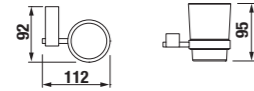

Číslo výrobku	Popis výrobku	Cena
3.8473.3.004.000.1	držák se skleněným pohárkem, chrom	467 Kč

Náhradní díly:	Cena
3.8871.1.000.000.1 pohárek skleněný	134 Kč
3.8871.6.000.000.1 plastová vložka pro držák pohárku, dávkovače a mýdelny	58 Kč