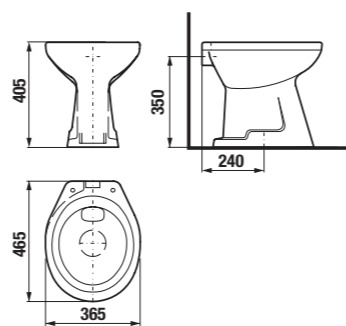

Číslo výrobku	Popis výrobku	Odpad	Cena
8.2122.7.000.000.1	klozet SAM se středním svislým odpadem, hluboké splachování	X	1 619 Kč
Objednat zvlášť:			Cena
8.9299.9.000.000.1	instalační sada pro klozet		20 Kč
8.9770.1.000.000.1	gumová vložka – těsnění přívodu vody		19 Kč
8.9252.0.xxx.000.1	termoplastové sedátko s poklopem		177 Kč
8.9337.0.300.000.1	duroplastové sedátko s poklopem DINO s antibakteriální úpravou, plastové úchyty		728 Kč
8.9337.0.300.063.1	duroplastové sedátko s poklopem DINO s antibakteriální úpravou, ocelové úchyty, jen v bílé barvě		778 Kč
8.9327.1.000.000.1	termoplastové sedátko s poklopem ZETA, plastové úchyty		282 Kč
8.9327.1.000.063.7	termoplastové sedátko s poklopem ZETA, ocelové úchyty		282 Kč