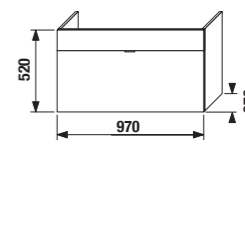

Číslo výrobku	Popis výrobku	Barva korpus/čelo				
		creme 560	mokka 429	bílá 500	creme/bílá 991	zelená 156
4.5518.7.021.560.1	skříňka s 1 zásuvkou pro umyvadlo 100 cm, výřez pro sifon vlevo vč. umyvadla s otvorem pro baterii	8 677 Kč				
4.5518.7.021.429.1	skříňka s 1 zásuvkou pro umyvadlo 100 cm, výřez pro sifon vlevo vč. umyvadla s otvorem pro baterii	8 677 Kč				
4.5518.7.021.500.1	skříňka s 1 zásuvkou pro umyvadlo 100 cm, výřez pro sifon vlevo vč. umyvadla s otvorem pro baterii	9 320 Kč				
4.5518.7.021.991.1	skříňka s 1 zásuvkou pro umyvadlo 100 cm, výřez pro sifon vlevo vč. umyvadla s otvorem pro baterii	9 320 Kč				
4.5518.7.021.156.1	skříňka s 1 zásuvkou pro umyvadlo 100 cm, výřez pro sifon vlevo vč. umyvadla s otvorem pro baterii	9 891 Kč				
Náhradní díly:						
4.5518.2.021.yyy.1	skříňka s 1 zásuvkou pro umyvadlo 100 cm, výřez pro sifon vlevo	6 100 Kč	6 100 Kč	7 707 Kč	7 707 Kč	8 277 Kč

1+1 PACK
skříňka + umyvadlo