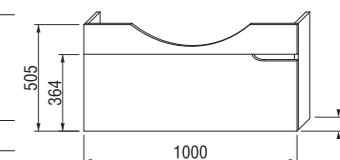

Číslo výrobku	Popis výrobku	Barva korpusu (lamino)/čela zásuvky (lamino)		
		bílá/bílá	bílá/ořech	bílá/bolton
4.3415.1.171.500.1	umyvadlová skříňka pro nábytkové umyvadlo 105 cm, 1 zásuvka	4 345 Kč		
4.3415.1.171.506.1	umyvadlová skříňka pro nábytkové umyvadlo 105 cm, 1 zásuvka	4 345 Kč		
4.3415.1.171.507.1	umyvadlová skříňka pro nábytkové umyvadlo 105 cm, 1 zásuvka	4 345 Kč		
4.3417.5.171.500.1	volitelná vnitřní zásuvka pro skříňku pod nábytkové umyvadlo 105 cm	1 150 Kč		
8.9424.6.000.000.1	místo šetřící sifon, rozteč rohových ventilů 200 mm, DN40	441 Kč