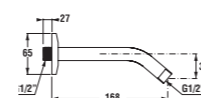

dřezová baterie se sprchou

Číslo výrobku	Popis výrobku	Cena
3.5161.1.004.300.1	dřezová stojánková páková baterie s výsuvnou sprchou a otočným výtokovým ramínkem, chrom	1 562 Kč

lékařská páka

Číslo výrobku	Popis výrobku	Cena
3.9127.0.004.000.1	lékařská páka, chrom	206 Kč

ruční sprchy

Číslo výrobku	Popis výrobku	Cena
3.6127.0.004.010.1	Olymp/Lyra ruční sprcha 1 funkce, chrom	180 Kč
3.6127.0.004.011.1	Olymp/Lyra ruční sprcha 3 funkce, chrom	296 Kč

horní sprchy

Číslo výrobku	Popis výrobku	Cena
3.6727.0.004.011.1	Olymp/Lyra hlavová sprcha 3 funkce, chrom	303 Kč
3.6627.0.004.010.1	sprchové rameno, chrom (objednat zvlášť)	364 Kč

Číslo výrobku	Popis výrobku	Cena
3.6727.0.004.010.1	Olymp/Lyra hlavová sprcha 1 funkce, chrom	225 Kč
3.6627.0.004.010.1	sprchové rameno, chrom (objednat zvlášť)	364 Kč

1 funkce

sprchové sady

Číslo výrobku	Popis výrobku	Cena
3.6027.0.004.011.1	sprchová sada (ruční sprcha 3 funkce, držák, sprchová hadice 1,7 m), chrom	683 Kč

Číslo výrobku	Popis výrobku	Cena
3.6027.0.004.010.1	sprchová sada (ruční sprcha 1 funkce, držák, sprchová hadice 1,7 m), chrom	567 Kč

Číslo výrobku	Popis výrobku	Cena
3.6027.1.004.011.1	Olymp/Lyra sprchová sada (ruční sprcha 3 funkce, sprchová tyč, hadice 1,7 m), chrom	1 399 Kč

Číslo výrobku	Popis výrobku	Cena
3.6327.0.004.000.1	připojení sprchové hadice 1/2\", mosaz, zpětný ventil, chrom	411 Kč

SPRCHOVÝ SET
Sprchový set obsahuje ruční sprchu, držák nebo sprchovou tyč a hadici.

sprchová tyč OLYMP/LYRA

Číslo výrobku	Popis výrobku	Cena
3.6427.0.004.000.1	Olymp/Lyra sprchová tyč s posuvným držákem ruční sprchy, 600 mm, chrom	680 Kč

držák ruční sprchy

Číslo výrobku	Popis výrobku	Cena
3.6527.0.004.000.1	Olymp/Lyra držák ruční sprchy, 3 polohy, chrom	118 Kč

POLOHOVATELNÝ DRŽÁK