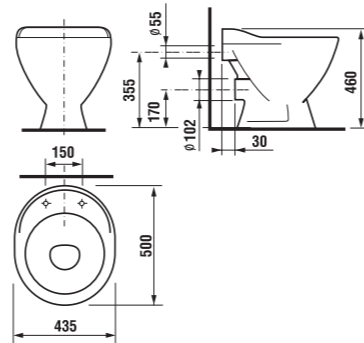

Číslo výrobku	Popis výrobku	Cena
8.5104.6.000.000.1	stojící výlevka MIRA s plastovou mřížkou	4 169 Kč
Náhradní díly:		
8.9504.9.000.000.1	sklopná plastová mřížka	258 Kč
Objednat zvlášť:		
8.9299.9.000.000.1	instalační sada	20 Kč
8.9770.1.000.000.1	gumová vložka – těsnění přívodu vody	19 Kč
8.9371.0.000.000.1	plastová nádržka pro samostatné stojící klozety, boční přívod vody 3/8", Dual Flush 3/6 l, včetně kolena, NOVINKA, k dispozici od května 2013	797 Kč