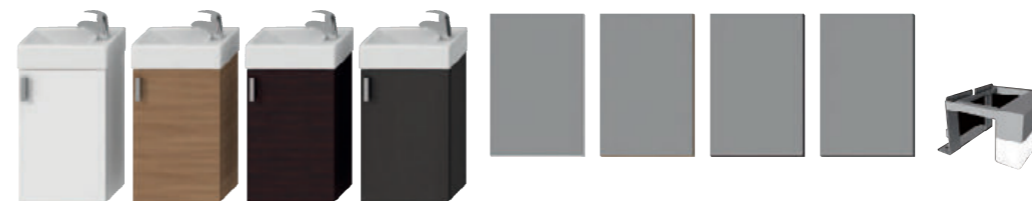

sada s umyvátkem 40 cm

NOVINKA

Číslo výrobku	Popis výrobku	Barva korpus/dveře			
		bílá	šedá	tmavý dub	třešeň
4.5351.4.175.300.1	skříňka s 1 levo/pravými dveřmi, vč. umyvadla 40 x 23,5 cm, otvor pro baterii VPRAVO, zrcadla a osvětlení				3 111 Kč
4.5351.4.175.301.1	skříňka s 1 levo/pravými dveřmi, vč. umyvadla 40 x 23,5 cm, otvor pro baterii VPRAVO, zrcadla a osvětlení				3 422 Kč
4.5351.4.175.302.1	skříňka s 1 levo/pravými dveřmi, vč. umyvadla 40 x 23,5 cm, otvor pro baterii VPRAVO, zrcadla a osvětlení				3 111 Kč
4.5351.4.175.308.1	skříňka s 1 levo/pravými dveřmi, vč. umyvadla 40 x 23,5 cm, otvor pro baterii VPRAVO, zrcadla a osvětlení				3 111 Kč

1+3 PACK
skříňka s umyvadlem, zrcadlem a osvětlením
- bezpečná doprava
- úsporný prostor při dopravě
- jednoduchá manipulace