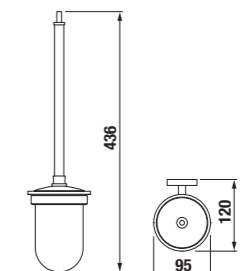

Číslo výrobku	Popis výrobku	Cena
2.9471.0.004.000.1	stěrka na sklo, chrom	321 Kč