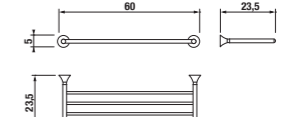

Číslo výrobku	Popis výrobku	Cena
3.813H.6.004.000.1	polička na ručníky, chrom	1 159 Kč