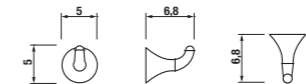

Číslo výrobku	Popis výrobku	Cena
3.813H.3.004.000.1	háček na ručníky, chrom	180 Kč