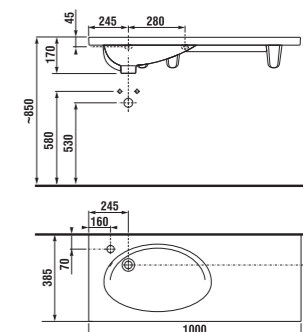

Moderní umyvadlo Tigo 70 cm, s netradičně umístěnou baterií vpravo, je hluboké pouze 37 cm. Interiér podle potřeby dotvoří umyvadlová skříňka. Umyvadlo 70 cm se nabízí pouze s baterií vpravo nebo bez otvoru pro baterii.

Moderní umyvadlo Tigo 55 cm, s netradičně umístěnou baterií vpravo nebo vlevo, je hluboké pouze 37 cm. Interiér podle potřeby dotvoří umyvadlová skříňka.

Moderní umyvadlo Tigo 55 cm, s baterií uprostřed a hloubkou 41 cm. Interiér podle potřeby dotvoří umyvadlová skříňka.

Dvojumyvadlo 125 cm je hluboké pouhých 38,5 cm, takže i do nevelké koupelny může přinést komfort většího privátního prostoru.

Umyvadlo 100 cm s otvorem pro baterii vlevo i vpravo (nebo 80 cm, pouze s baterií vpravo), ve variantě se sifonem a policí, nabízí dostatek odkládacích ploch, včetně praktického držáku na ručník.

Umyvadlo 65 cm, pouze s baterií vpravo, šikově řeší úložné a odkládací plochy v opravdu malých místnostech.

Nerezový držák na ručníky Tigo je nejen praktickým vylepšením koupelny, ale i pěkným designovým detailem.

TOTAL CLEAN
Systém splachovacích kanálků po celém obvodu klozetové misky zaručuje dokonalé omytí.

DUAL FLUSH
Úsporné dvojité splachování s možností spláchnutí 4,5 nebo 3 litrů vody.

STOP CONDENSATION
Plastová vložka proti rosení a kondenzaci vody.

SLOWCLOSE
Důmyslný mechanismus zpomalující sklápění sedátka.

100% recyklovatelný výrobek
Keramika je 100% recyklovatelná a může být v podobě granulátu opět navracena do výrobního procesu, nebo využita v jiných průmyslových odvětvích.

Záruka 10 let na všechny keramické výrobky a koupelnové doplňky.

nábytkové umyvadlo 65 cm

NOVINKA

Číslo výrobku	Popis výrobku	yyy: 106	109	Cena bílá
8.1221.6.000.yyy.1	nábytkové umyvadlo 65 cm	x	x	1 816 Kč