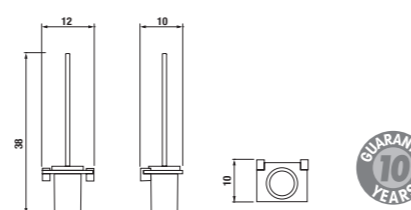

Číslo výrobku	Popis výrobku	Cena
3.843C.1.004.000.1	WC souprava včetně kartáče a skleněné misky, výška 38 cm, chrom	559 Kč

Náhradní díl:	Popis výrobku	Cena
3.983W.0.000.005.1	polička 12 x 9,3 x 0,8 cm	162 Kč