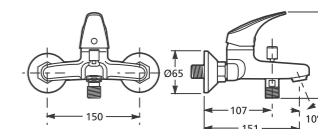

umyvadlová nástěnná páková baterie

NOVINKA

Číslo výrobku	Popis výrobku	Cena
3.111N.7.004.220.1	umyvadlová nástěnná páková baterie, ramínko 150 mm, chrom	578 Kč

SPECIAL line

vanová páková baterie

NOVINKA

Číslo výrobku	Popis výrobku	Cena
3.211N.7.004.400.1	vanová páková baterie bez sprchové sady, rozteč 150 mm, chrom	578 Kč