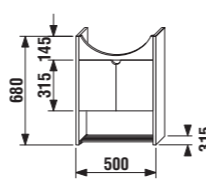

Číslo výrobku	Popis výrobku	Barva dvířek	Barva korpusu
4.5281.1.038.546.1	umyvadlová skříňka pod umyvadlo Lyra plus 55 cm, č. výrobku 8.1338.2	bílý lesklý lak	ořech bílá
4.5281.1.038.547.1	umyvadlová skříňka pod umyvadlo Lyra plus 55 cm, č. výrobku 8.1338.2	x	3 432 Kč