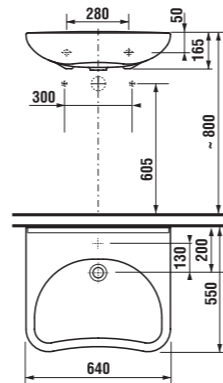

rohové umyvátko 45 cm

Číslo výrobku	Popis výrobku	yyy: 104	Cena bílá	Cena barva
8.1571.3.xxx.104.1	rohové umyvátko 45 cm	x	1 212 Kč	1 453 Kč

Objednat zvlášť:	Cena
8.9034.9.000.000.1 instalační sada pro umyvadla	48 Kč
3.7271.0.004.010.1 Mio rohový ventil 3/8"-1/2", chrom, 2 ks	644 Kč
3.7471.0.004.000.1 Mio umyvadlový sifon, 5/4"-32 mm, chrom, mosaz	793 Kč
8.9424.9.000.000.1 sifon, chromovaná ABS, nastavitelný od 175 do 270 mm, výška zápachové uzávěrky 75 mm, kapacita průtoků 45 l, s ozdobnými kroužky (sifon lze použít i bez ozdobných kroužků). K dispozici od května 2013.	367 Kč

SPECIAL line

umyvadlo zdravotní 64 cm

Číslo výrobku	Popis výrobku	yyy: 104	109	Cena bílá	Cena barva
8.1371.4.xxx.yyy.1	umyvadlo zdravotní 64 cm, bez přeřadu	x	x	1 401 Kč	1 681 Kč
8.9424.6.000.000.1	místo šetřící sifon pro nábytek MIO a pro zdravotní umyvadlo MIO			441 Kč	

doporučujeme

umyvadlový sifon, rohový ventil a příslušenství	Cena
8.9034.9.000.000.1 instalační sada pro umyvadla	48 Kč
3.7471.0.004.000.1 umyvadlový sifon Mio 5/4"-32 mm, chrom, mosaz	793 Kč
3.7271.0.004.010.1 rohový ventil Mio 3/8"-1/2", chrom, 2 ks	644 Kč

stojící bidet MIO

Číslo výrobku	Popis výrobku	304	Instalační sada součástí	Cena bílá	Cena barva
8.3271.2.xxx.304.1	stojící bidet MIO	x	x	2 421 Kč	2 905 Kč

Náhradní díly:	Cena
8.9175.3.000.000.1 instalační sada pro bidet	86 Kč

Příplatek za povrchovou úpravu Jika perla je 948,- Kč.

Číslo výrobku xxx = číslo barvy (000 bílá, 100 Jika perla, 049 pergamon).

závěsný bidet MIO

Číslo výrobku	Popis výrobku	yyy: 304	302	Cena bílá	Cena barva
8.3171.1.xxx.yyy.1	závěsný bidet MIO	x	x	3 027 Kč	3 633 Kč

Objednat zvlášť:	Cena
8.9034.9.000.890.1 instalační sada s bílými krytkami	48 Kč
8.9034.9.000.891.1 instalační sada s chromovanými krytkami	63 Kč

závěsný klozet MIO