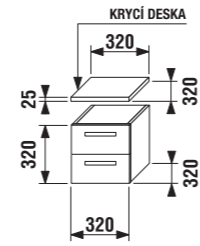

skříňka se 2 zásuvkami

Číslo výrobku	Popis výrobku	Barva korpusu			Barva čela zásuvky				Cena
		wenge	fino	bílá	wenge	fino	běžový lesklý lak	bílý lesklý lak	
4.2011.1.172.441.1	skříňka se dvěma zásuvkami, včetně úchytek	x							6 960 Kč
4.2011.1.172.442.1	skříňka se dvěma zásuvkami, včetně úchytek	x							7 170 Kč
4.2011.1.172.451.1	skříňka se dvěma zásuvkami, včetně úchytek		x						6 960 Kč
4.2011.1.172.452.1	skříňka se dvěma zásuvkami, včetně úchytek		x						7 170 Kč
4.2011.1.172.500.1	skříňka se dvěma zásuvkami, včetně úchytek			x					6 962 Kč
4.9183.2.172.461.1	krycí deska								942 Kč
4.9183.2.172.462.1	krycí deska								942 Kč
4.9183.2.172.500.1	krycí deska								915 Kč

střední skříňka hluboká