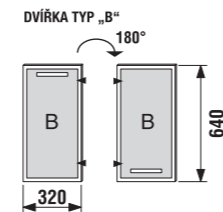

skříňka se 2 zásuvkami

Číslo výrobku	Popis výrobku	Barva korpusu			Barva čela zásuvky				Cena
		wenge	fino	bílá	wenge	fino	běžový lesklý lak	bílý lesklý lak	
4.2011.1.172.441.1	skříňka se dvěma zásuvkami, včetně úchytek	x							6 960 Kč
4.2011.1.172.442.1	skříňka se dvěma zásuvkami, včetně úchytek	x							7 170 Kč
4.2011.1.172.451.1	skříňka se dvěma zásuvkami, včetně úchytek		x						6 960 Kč
4.2011.1.172.452.1	skříňka se dvěma zásuvkami, včetně úchytek		x						7 170 Kč
4.2011.1.172.500.1	skříňka se dvěma zásuvkami, včetně úchytek			x					6 962 Kč
4.9183.2.172.461.1	krycí deska								942 Kč
4.9183.2.172.462.1	krycí deska								942 Kč
4.9183.2.172.500.1	krycí deska								915 Kč

střední skříňka hluboká