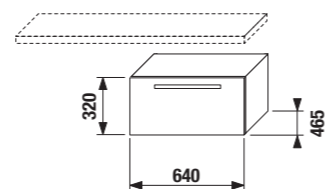

atypické umyvadlové desky s otvorem

Číslo výrobku	Popis výrobku	Barva desky		
		wenge	fino	bílá
4.5015.4.172.445.1	atypická umyvadlová deska pro umyvadla Cubito 45–75 cm, 1 výřez pro sifon vlevo/vpravo			3 968 Kč
4.5015.4.172.451.1	atypická umyvadlová deska pro umyvadla Cubito 45–75 cm, 1 výřez pro sifon vlevo/vpravo, 1 výřez pro sifon vlevo/vpravo			3 968 Kč
4.5015.4.172.500.1	atypická umyvadlová deska pro umyvadla Cubito 45–75 cm, 1 výřez pro sifon vlevo/vpravo nebo 1 výřez pro sifon vlevo/vpravo			3 852 Kč
4.5015.5.172.445.1	atypická umyvadlová deska pro umyvadla Cubito 45–75 cm, 1 výřez pro sifon vlevo/vpravo nebo 2 výřezy pro sifon			4 096 Kč
4.5015.5.172.451.1	atypická umyvadlová deska pro umyvadla Cubito 45–75 cm, 1 výřez pro sifon vlevo/vpravo nebo 2 výřezy pro sifon			4 096 Kč
4.5015.5.172.500.1	atypická umyvadlová deska pro umyvadla Cubito 45–75 cm, 1 výřez pro sifon vlevo/vpravo nebo 2 výřezy pro sifon			3 976 Kč
4.5013.3.172.000.1	podpěra pod umyvadlovou desku			1 055 Kč

Upozornění: Samostatné umyvadlové desky je nutné doplnit adekvátním počtem podpěr nebo skříněk (viz montážní návod). Všechny umyvadlové desky s výřezem lze použít pouze pro umyvadla Cubito 45–75 cm. V objednávce je nutné specifikovat číslo výrobku vybraného umyvadla.

Formulář pro objednání umyvadlových desek naleznete na konci katalogu. Do textu formuláře uveďte délku desky zaokrouhlenou na celé centimetry.

podpěra pod umyvadlové desky

Číslo výrobku	Popis výrobku	Cena
4.5013.3.172.000.1	podpěra, nastavitelná, stříbrná	1 055 Kč

umyvadlová skříňka pod desku