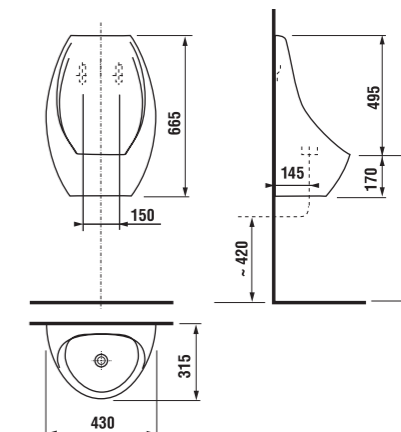

Urinál Golem Antivandal má radarový automatický splachovač, který spláchne jen po použití urinálu. Radarový splachovač je umístěn na skryté montážní liště, takže tento urinál na sobě nemá žádný viditelný senzor, který by lákal vandaly k jeho poškození.

urinál Domino bez otvoru pro ventil

Číslo výrobku	Popis výrobku	Cena
8.4110.0.000.000.1	urinál DOMINO	2 796 Kč
Objednat zvlášť:		
8.9921.0.000.000.1	instalační sada pro urinál	53 Kč
8.9073.0.000.000.1	sifon	143 Kč
8.9480.6.000.000.1	ventil pro oplach urinálu	425 Kč

8.9480.6

8.9073.0

Domino – bez otvoru pro ventil

urinál Domino s otvorem pro ventil

Číslo výrobku	Popis výrobku	Cena
8.4110.1.000.000.1	urinál DOMINO	2 796 Kč
Objednat zvlášť:		
8.9109.9.000.000.1	ventil pro oplach urinálu	457 Kč
8.9921.0.000.000.1	instalační sada pro urinál	53 Kč
8.9073.0.000.000.1	sifon	143 Kč

8.9109.9

8.9073.0

Domino – s otvorem pro ventil

urinál Domino s automatickým splachováním

Číslo výrobku	Popis výrobku	Cena
8.4110.1.000.487.1	urinál DOMINO SENZOR, napájení na 230 V	8 458 Kč
8.4110.1.000.488.1	urinál DOMINO SENZOR, bateriové napájení	8 950 Kč
Objednat zvlášť:		
8.9921.0.000.000.1	instalační sada pro urinál	53 Kč
8.9073.0.000.000.1	sifon	143 Kč
8.9507.1.000.000.1	napájecí zdroj pro max. 5 urinálů	1 250 Kč
8.9507.2.000.000.1	napájecí zdroj pro max. 9 urinálů	1 650 Kč

Náhradní díly:

8.9310.1.000.000.1	senzor s baterií	5 669 Kč

8.9073.0

A - snímací hlavice s tryskou
B - zóna snímání
C - ovládací elektronika
D - elektromagnetický ventil
E - rohový ventil s filtrem
F - sifon

PRÍVOD VODY
G 1/2" VNITŘNÍ NA
ÚROVĚŇ OBKLADU

ODPAD
d=50

PRÍVOD 24V, 50HZ
CYKY 2A x 1,5