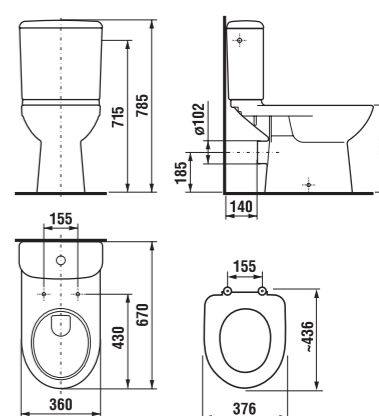

polozápustné umyvadlo 55 x 42 cm

Číslo výrobku	Popis výrobku	yyy: 104	Cena bílá	Cena barva
8.1761.2.xxx.yyy.1	polozápustné umyvadlo 55 cm	x	2 043 Kč	2 453 Kč
Objednat zvlášť:				Cena
8.9034.9.000.000.1	instalační sada pro umyvadla (není nutná)			48 Kč

polozápustné umyvadlo 55 x 35,5 cm

Číslo výrobku	Popis výrobku	yyy: 105	106	Cena bílá	Cena barva
8.1761.6.xxx.yyy.1	polozápustné umyvadlo 55 cm	x	x	1 760 Kč	2 119 Kč
Instalační sada pro umyvadla není nutná.					

stojící bidet

Číslo výrobku	Popis výrobku	yyy: 304	Instalační sada součástí	Cena bílá	Cena barva
8.3261.1.xxx.304.1	stojící bidet	x	x	2 154 Kč	2 586 Kč
Náhradní díly:					Cena
8.9175.3.000.000.1	instalační sada pro bidet				86 Kč

závěsný bidet

Číslo výrobku	Popis výrobku	yyy: 304	Instalační sada součástí	Cena bílá	Cena barva
8.3061.1.xxx.304.1	závěsný bidet	x	x	2 656 Kč	3 189 Kč
Objednat zvlášť:					Cena
8.9034.9.000.890.1	instalační sada s bílými krytkami				63 Kč
8.9034.9.000.891.1	instalační sada s chromovanými krytkami				96 Kč

Číslo výrobku xxx = číslo barvy (000 bílá, 049 pergamon).

kombiklozet se šikmým odpadem

Číslo výrobku	Popis výrobku	Napouštění	Splach. mech. součástí	Odpad	Instalační sada součástí	Cena bílá	Cena barva	
8.2261.4.xxx.241.1	kombiklozet	x	x	x	x	4 083 Kč	4 900 Kč	
8.2261.4.xxx.242.1	kombiklozet	x	x	x	x	4 083 Kč	4 900 Kč	
Objednat zvlášť:							Cena bílá	Cena barva
8.9328.1.xxx.063.1	duroplastové sedátko s poklopem Olymp s antibakteriální úpravou, ocelové úchyty					881 Kč	976 Kč	
8.9328.4.xxx.000.1	duroplastové sedátko s poklopem Olymp s antibakteriální úpravou, se zpomalovacím mechanismem SLOWCLOSE					1 660 Kč	1 992 Kč	

kombiklozet s vodorovným odpadem