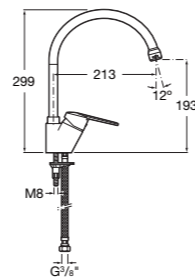

dřezová baterie

Číslo výrobku	Popis výrobku	Cena
3.5118.1.004.000.1	dřezová stojánková baterie s otočným výtokovým ramínkem, chrom	1 314 Kč

dřezová baterie

Číslo výrobku	Popis výrobku	Cena
3.5118.1.004.300.1	dřezová stojánková baterie s výsuvnou sprškou, chrom	2 142 Kč

ruční sprcha

Číslo výrobku	Popis výrobku	Cena
3.6127.0.004.001.1	Lyra plus ruční sprcha 3 funkce, chrom	285 Kč

sprchové sady

Číslo výrobku	Popis výrobku	Cena
3.6028.0.004.011.1	Lyra plus sprchová sada (ruční sprcha 3 funkce, držák sprchy, hadice 1,7 m), chrom	759 Kč

Číslo výrobku	Popis výrobku	Cena
3.6028.1.004.011.1	Lyra plus sprchová sada (ruční sprcha 3 funkce, sprchová tyč, hadice 1,7 m), chrom	1 369 Kč

sprchová tyč Olymp/Lyra

Číslo výrobku	Popis výrobku	Cena
3.6427.0.004.000.1	Olymp/Lyra sprchová tyč s posuvným držákem ruční sprchy, 600 mm, chrom	680 Kč

držák ruční sprchy

Číslo výrobku	Popis výrobku	Cena
3.6527.0.004.000.1	Olymp/Lyra držák ruční sprchy, 3 polohy, chrom	118 Kč

POLOHOVATELNÝ DRŽÁK

přípojka sprchové hadice

Číslo výrobku	Popis výrobku	Cena
3.6327.0.004.000.1	Olymp/Lyra přípojka sprchové hadice 1/2", mosaz, zpětný ventil, chrom	411 Kč

sprchové hadice

Číslo výrobku	Popis výrobku	Cena
3.6227.0.004.011.1	Olymp/Lyra sprchová hadice 1,7 m, mosazná s dvojitým zámekem, chrom	316 Kč
3.6227.0.004.021.1	Olymp/Lyra sprchová hadice 2 m, mosazná s dvojitým zámekem, chrom	347 Kč

Všechny sprchové hadice jsou vybaveny systémem Anti twist proti překroucení, který je ukrytý v kónusu sprchové hadice.