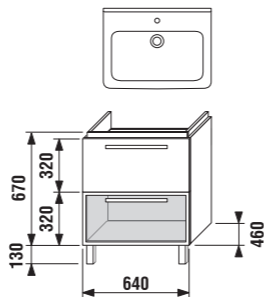

Číslo výrobku	Popis výrobku	Barva korpusu			Barva čela zásuvky a dvířek							
		wenge	fino	bílá	wenge	fino	wenge ALU sklo matné	wenge ALU sklo dekor	fino ALU sklo matné	fino ALU sklo dekor	bėžový lesklý lak	bílý lesklý lak
4.5012.4.172.445.1	skříňka pod umyvadlo 65 cm 8.1042.4 se zásuvkou a výklopnými dvířky	x			8 539 Kč							
4.5012.9.172.445.1	skříňka pod umyvadlo 65 cm 8.1042.4 se 2 zásuvkami	x			9 846 Kč							
4.5012.4.172.447.1	skříňka pod umyvadlo 65 cm 8.1042.4 se zásuvkou a výklopnými dvířky	x			10 520 Kč							
4.5012.4.172.448.1	skříňka pod umyvadlo 65 cm 8.1042.4 se zásuvkou a výklopnými dvířky	x			10 456 Kč							
4.5012.4.172.449.1	skříňka pod umyvadlo 65 cm 8.1042.4 se zásuvkou a výklopnými dvířky		x		9 023 Kč							
4.5012.9.172.449.1	skříňka pod umyvadlo 65 cm 8.1042.4 se 2 zásuvkami		x		10 162 Kč							
4.5012.4.172.455.1	skříňka pod umyvadlo 65 cm 8.1042.4 se zásuvkou a výklopnými dvířky	x			8 539 Kč							
4.5012.9.172.451.1	skříňka pod umyvadlo 65 cm 8.1042.4 se 2 zásuvkami	x			9 846 Kč							
4.5012.4.172.457.1	skříňka pod umyvadlo 65 cm 8.1042.4 se zásuvkou a výklopnými dvířky		x		10 520 Kč							
4.5012.4.172.458.1	skříňka pod umyvadlo 65 cm 8.1042.4 se zásuvkou a výklopnými dvířky		x		10 456 Kč							
4.5012.4.172.459.1	skříňka pod umyvadlo 65 cm 8.1042.4 se zásuvkou a výklopnými dvířky		x		9 023 Kč							
4.5012.9.172.459.1	skříňka pod umyvadlo 65 cm 8.1042.4 se 2 zásuvkami		x		10 162 Kč							
4.5012.4.172.500.1	skříňka pod umyvadlo 65 cm 8.1042.4 se zásuvkou a výklopnými dvířky			x	8 760 Kč							
4.5012.9.172.500.1	skříňka pod umyvadlo 65 cm 8.1042.4 se 2 zásuvkami			x	9 866 Kč							
4.9186.1.172.007.1	nožička ALU, nastavitelná (130–145 mm), 1 kus				334 Kč							

skříňka pod umyvadlo 65 cm se 2 zásuvkami