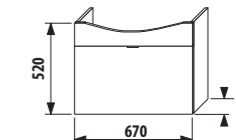

skříňka s umyvadlem 70 cm

Číslo výrobku	Popis výrobku	Barva korpusu/čelo					
		creme	mokka	bílá	creme/bílá	zelená	stříbrná
4.5516.2.021.560.1	skříňka s umyvadlem 70 cm, s 1 zásuvkou	6 681 Kč					
4.5516.2.021.429.1	skříňka s umyvadlem 70 cm, s 1 zásuvkou		6 681 Kč				
4.5516.2.021.500.1	skříňka s umyvadlem 70 cm, s 1 zásuvkou			7 865 Kč			
4.5516.2.021.991.1	skříňka s umyvadlem 70 cm, s 1 zásuvkou				7 865 Kč		
4.5516.2.021.156.1	skříňka s umyvadlem 70 cm, s 1 zásuvkou					8 640 Kč	
4.5530.1.021.004.1	nohy ke skříňkám, pár						457 Kč
4.5531.1.021.500.1	plechový organizér na čelo/dveře skříněk			446 Kč			

1+1 PACK
skříňka + umyvadlo
- bezpečná doprava
- úsporný prostor při dopravě
- jednoduchá manipulace