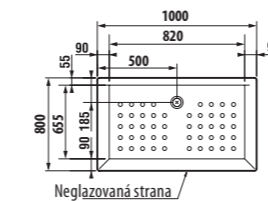

Číslo výrobku	Popis výrobku	Cena
2.1215.3.000.020.1	obdélníková sprchová vanička, 1 000 × 800 mm	6 026 Kč
2.1216.0.000.020.1	obdélníková sprchová vanička, 1 200 × 800 mm	6 180 Kč

Objednat zvlášť:	Cena
2.9498.3.000.000.1 sifon HL pro keramické sprchové vaničky 60/40 mm, nerezová krytka, průtok 33 l/min. SPECIAL line	426 Kč
8.9910.3.000.000.1 dilatační páska mezi vaničku a stěnu	151 Kč