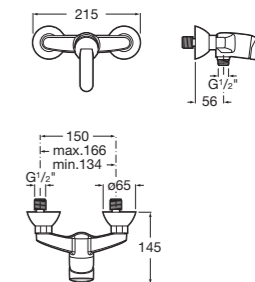

umyvadlová páková baterie

Číslo výrobku	Popis výrobku	Cena
3.1118.1.004.001.1	umyvadlová stojánková páková baterie s automatickou zátkou, chrom	1 397 Kč
3.1118.1.004.000.1	umyvadlová stojánková baterie bez automatické zátky, chrom	1 231 Kč
3.1118.1.004.004.1	umyvadlová stojánková páková baterie se zátkou Click-Clack, chrom, NOVINKA	1 446 Kč

bidetová páková baterie

Číslo výrobku	Popis výrobku	Cena
3.4118.1.004.001.1	bidetová stojánková baterie s automatickou zátkou, chrom	1 402 Kč

umyvadlová páková nástěnná baterie

NOVINKA

Číslo výrobku	Popis výrobku	Cena
3.1118.7.004.230.1	umyvadlová páková nástěnná baterie s dolním ramínkem 210 mm, bez automatické zátky, chrom	1 479 Kč

vanová nástěnná baterie bez sprchové sady

Číslo výrobku	Popis výrobku	Cena
3.2118.7.004.000.1	vanová nástěnná baterie bez sprchové sady, chrom	1 562 Kč
Objednat zvlášť:		Cena
3.6028.0.004.011.1	Lyra plus sprchová sada (ruční sprcha 3 funkce, držák sprchy, hadice 1,7 m), chrom	759 Kč
3.6028.1.004.011.1	Lyra plus sprchová sada (ruční sprcha 3 funkce, sprchová tyč, hadice 1,7 m), chrom	1 369 Kč

sprchová nástěnná baterie bez sprchové sady

Číslo výrobku	Popis výrobku	Cena
3.3118.7.004.000.1	sprchová nástěnná baterie bez sprchové sady, chrom	1 232 Kč

Objednat zvlášť:		Cena
3.6028.0.004.011.1	Lyra plus sprchová sada (ruční sprcha 3 funkce, držák sprchy, hadice 1,7 m), chrom	759 Kč
3.6028.1.004.011.1	Lyra plus sprchová sada (ruční sprcha 3 funkce, sprchová tyč, hadice 1,7 m), chrom	1 369 Kč

vanová – sprchová podomítková baterie bez sprchové sady

Číslo výrobku	Popis výrobku	Cena
3.2118.6.004.000.1	vanová – sprchová podomítková baterie, chrom	1 645 Kč