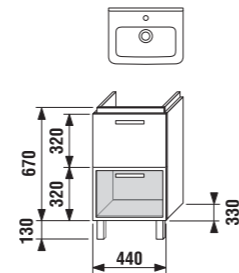

skříňka pod umyvátko 45 cm se 2 zásuvkami