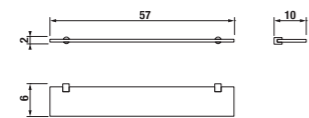

Číslo výrobku	Popis výrobku	Cena
3.853A.2.004.000.1	skleněná policečka 60 cm, včetně držáků, chrom	320 Kč