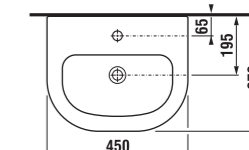

	L	B	A	H	C	D
50 cm	500	410	190	180	50	180
55 cm	550	420	195	190	50	280
60 cm	600	450	195	190	50	280
65 cm	650	480	195	190	50	280

umývátko 45 cm

NOVINKA

Číslo výrobku	Popis výrobku	yyy: 104	109	134	139	Cena bílá	Cena barva
8.1561.4.xxx.yyy.1	umývátko 45 cm	x	x	x	x	994 Kč	1 193 Kč