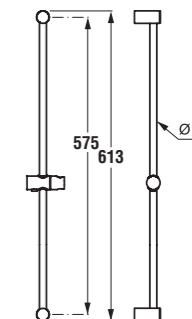

ruční sprcha

Číslo výrobku	Popis výrobku	Cena
3.6127.0.004.001.1	Lyra plus ruční sprcha 3 funkce, chrom	285 Kč

Číslo výrobku	Popis výrobku	Cena
3.6127.0.004.010.1	Olymp/Lyra ruční sprcha 1 funkce, chrom	180 Kč
3.6127.0.004.011.1	Olymp/Lyra ruční sprcha 3 funkce, chrom	296 Kč

horní sprcha

Číslo výrobku	Popis výrobku	Cena
3.6727.0.004.011.1	Olymp/Lyra hlavová sprcha 3 funkce, chrom	303 Kč
3.6627.0.004.010.1	sprchové rameno, chrom (objednat zvlášť)	364 Kč

Číslo výrobku	Popis výrobku	Cena
3.6727.0.004.010.1	Olymp/Lyra hlavová sprcha 1 funkce, chrom	225 Kč
3.6627.0.004.010.1	sprchové rameno, chrom (objednat zvlášť)	364 Kč

teleskopický sprchový sloup s nástěnnou baterií

40 cm
výškově
nastavitelný

Číslo výrobku	Popis výrobku	Cena
3.3527.7.004.000.1	teleskopický sprchový sloup s nástěnnou baterií s prepínačem, posuvným držákem s výškovým nastavením 40 cm, cena bez sprchového příslušenství	3 298 Kč

Objednat zvlášť:	Cena
3.6771.0.004.041.1 Mio hlavová sprcha, 1 funkce, sprchovací část šedivý plast	626 Kč
3.6771.0.004.042.1 Mio hlavová sprcha, 1 funkce, sprchovací část chrom	895 Kč
3.6127.0.004.001.1 Lyra Plus ruční sprcha 3 funkce, chrom	285 Kč
3.6127.0.004.010.1 Olymp/Lyra ruční sprcha 1 funkce, chrom	180 Kč
3.6127.0.004.011.1 Olymp/Lyra ruční sprcha 3 funkce, chrom	296 Kč
3.6227.0.004.011.1 Olymp/Lyra sprchová hadice 1,7 m, mosazná s dvojitým zámkem, chrom	316 Kč
3.6227.0.004.021.1 Olymp/Lyra sprchová hadice 2 m, mosazná s dvojitým zámkem, chrom	347 Kč

sprchové sady