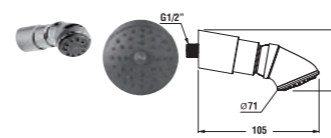

Číslo výrobku	Popis výrobku	Cena
3.6771.0.004.030.1	Mio horní sprcha 1 funkce, chrom	740 Kč