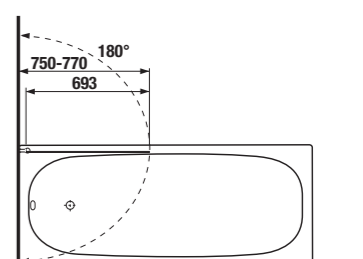

pravá varianta