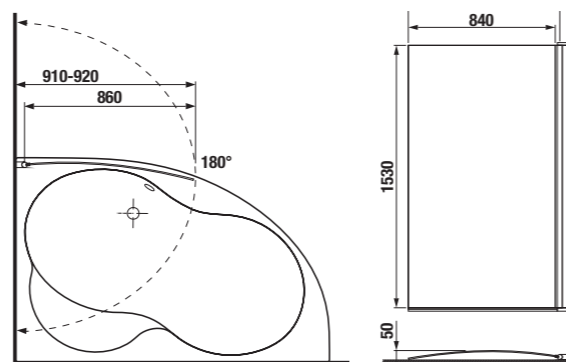

Číslo výrobku	Šířka (mm)	Výška (mm)	Tloušťka (mm)	Varianta provedení skla	Cena
2.5624.2.002.668.1	910	1530	6	levá/pravá transparentní sklo	5 815 Kč

šarže 668 – transparentní sklo

levoprávní varianta

Všechny vanové zástěny jsou nabízeny výhradně s úpravou JIKA perla GLASS.