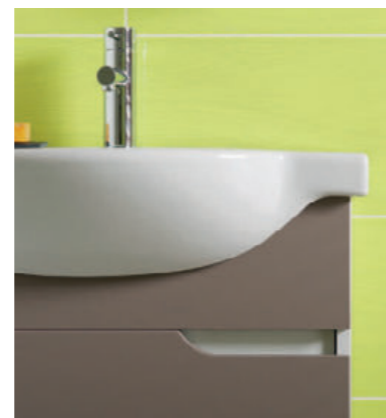

varianta bílá

varianta ořech

varianta bolton

max Plnovýsuvné pojezdy zabezpečují snadný přístup do zásuvek.

waterproof ABS **WATERPROOF + ABS** ABS hrany lepené PUR lepidlem zajišťují nejvyšší voděodolnost.