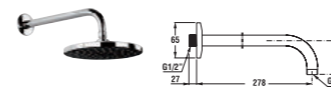

Číslo výrobku	Popis výrobku	Cena
3.6771.0.004.041.1	Mio horní sprcha, 1 funkce, průtok 9 l/min, sprchovací část šedivý plast	626 Kč
3.6627.0.004.020.1	sprchové rameno, chrom (objednat zvlášť)	430 Kč