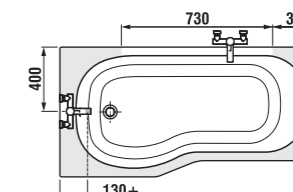

Takto označené plochy jsou vhodné pro umístění vanového výtoku nebo baterie.

Výhody

- Akrylátové vany se vyznačují dobrými izolačními vlastnostmi materiálu a teplým povrchem.
- Sanitární akrylát Jika je stálobarevný a snadno udržovatelný.
- Akrylátové panely se rychle a snadno upevňují pomocí speciálního montážního systému a jsou alternativou k nákladnému obezdívání vany.
- Panely jsou vyrobeny z téhož kvalitního 100% akrylátu se snadnou údržbou jako vany.
- V případě údržby umožňují rychlý přístup k potrubí pod vanou.