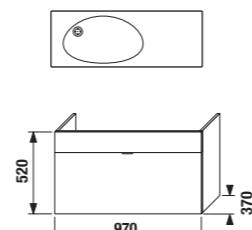

skříňka s umyvadlem 100 cm

Číslo výrobku	Popis výrobku	Barva korpus/čelo				
		creme 560	mokka 429	bílá 500	creme/bílá 991	zelená 156
4.5518.6.021.560.1	skříňka s 1 zásuvkou pro umyvadlo 100 cm, výřez pro sifon vpravo, vč. umyvadla bez otvoru pro baterii	8 677 Kč				
4.5518.6.021.429.1	skříňka s 1 zásuvkou pro umyvadlo 100 cm, výřez pro sifon vpravo, vč. umyvadla bez otvoru pro baterii	8 677 Kč				
4.5518.6.021.500.1	skříňka s 1 zásuvkou pro umyvadlo 100 cm, výřez pro sifon vpravo, vč. umyvadla bez otvoru pro baterii	9 320 Kč				
4.5518.6.021.991.1	skříňka s 1 zásuvkou pro umyvadlo 100 cm, výřez pro sifon vpravo, vč. umyvadla bez otvoru pro baterii	9 320 Kč				
4.5518.6.021.156.1	skříňka s 1 zásuvkou pro umyvadlo 100 cm, výřez pro sifon vpravo, vč. umyvadla bez otvoru pro baterii	9 891 Kč				
Náhradní díly:						
4.5518.1.021.yyy.1	skříňka s 1 zásuvkou pro umyvadlo 100 cm, výřez pro sifon vpravo	6 100 Kč	6 100 Kč	7 707 Kč	7 707 Kč	8 277 Kč

1+1 PACK
skříňka + umyvadlo

skříňka s umyvadlem 100 cm