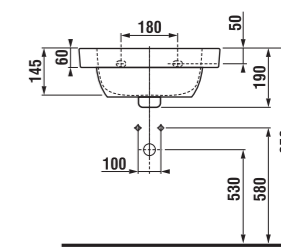

	L	B	A	H	C	D
50 cm	500	410	190	180	50	180
55 cm	550	420	195	190	50	280
60 cm	600	450	195	190	50	280
65 cm	650	480	195	190	50	280

umývátko 45 cm

NOVINKA

Číslo výrobku	Popis výrobku	yyy: 104	109	134	139	Cena bílá	Cena barva
8.1561.4.xxx.yyy.1	umývátko 45 cm	x	x	x	x	994 Kč	1 193 Kč