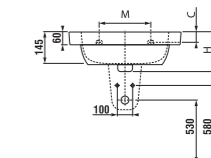

NOVINKA

Číslo výrobku	Popis výrobku	yyy: 104	108	109	134	139	Cena bílá	Cena barva
8.1261.1.xxx.yyy.1	umyvadlo 50 cm	x	x	x	x	x	994 Kč	1 193 Kč
8.1261.2.xxx.yyy.1	umyvadlo 55 cm	x	x	x			1 018 Kč	1 122 Kč
8.1261.3.xxx.yyy.1	umyvadlo 60 cm	x	x	x			1 064 Kč	1 277 Kč
8.1261.4.xxx.yyy.1	umyvadlo 65 cm	x	x	x			1 133 Kč	1 360 Kč
8.1961.1.xxx.000.1	kryt na sifon s instalační sadou (č. výř.: 8.9001.3.000.000.1)						988 Kč	1 186 Kč