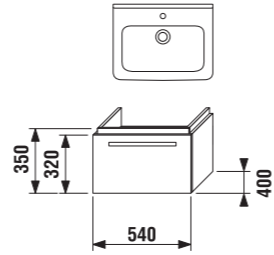

skříňka pod umyvadlo 55 cm

Číslo výrobku	Popis výrobku	Barva korpusu			Barva čela zásuvky			
		wenge	fino	bílá	wenge	fino	běžový lesklý lak	bílý lesklý lak
4.5011.2.172.441.1	skříňka pod umyvadlo 55 cm 8.1042.2 se zásuvkou, včetně úchytky	x						5 233 Kč
4.5011.2.172.442.1	skříňka pod umyvadlo 55 cm 8.1042.2 se zásuvkou, včetně úchytky	x						5 716 Kč
4.5011.2.172.451.1	skříňka pod umyvadlo 55 cm 8.1042.2 se zásuvkou, včetně úchytky		x					5 233 Kč
4.5011.2.172.452.1	skříňka pod umyvadlo 55 cm 8.1042.2 se zásuvkou, včetně úchytky		x					5 716 Kč
4.5011.2.172.500.1	skříňka pod umyvadlo 55 cm 8.1042.2 se zásuvkou, včetně úchytky			x				5 550 Kč