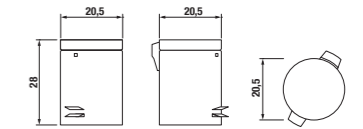

Číslo výrobku	Popis výrobku	Cena
3.893D.3.004.200.1	odpadkový koš 5 l, leštěná nerez	366 Kč