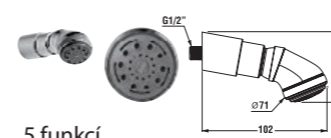

5 funkcí

Číslo výrobku	Popis výrobku	Cena
3.6771.0.004.031.1	Mio horní sprcha 5 funkcí: normální, masážní, masážní + normální, perlivá + normální, chrom	802 Kč