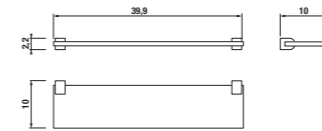

Číslo výrobku	Popis výrobku	Cena
3.853B.1.004.000.1	skleněná polička 40 cm včetně držáků, chrom	259 Kč

Náhradní díl:	Číslo výrobku	Popis výrobku	Cena
	3.983W.5.000.002.1	skleněná polička 40 cm	201 Kč