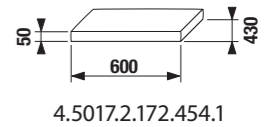

Číslo výrobku	Popis výrobku	Barva korpusu			Barva čela zásuvky			
		wenge	fino	bílá	wenge	fino	béžový lesklý lak	bílý lesklý lak
4.5017.1.172.445.1	kontejner se zásuvkou, včetně úchytky	x						9 171 Kč
4.5017.1.172.449.1	kontejner se zásuvkou, včetně úchytky	x						9 593 Kč
4.5017.1.172.455.1	kontejner se zásuvkou, včetně úchytky		x					9 171 Kč
4.5017.1.172.459.1	kontejner se zásuvkou, včetně úchytky		x					9 593 Kč
4.5017.1.172.500.1	kontejner se zásuvkou, včetně úchytky			x				9 313 Kč
4.5017.2.172.454.1	sedák pro kontejner, béžový, umělá kůže							1 568 Kč