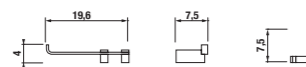

Číslo výrobku	Popis výrobku	Cena
3.843C.2.004.120.1	držák toaletního papíru levý, 19,6 cm, chrom	479 Kč