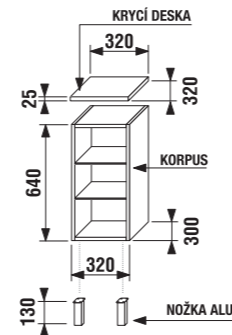

skříňka se 2 zásuvkami

Číslo výrobku	Popis výrobku	Barva korpusu			Barva čela zásuvky				Cena
		wenge	fino	bílá	wenge	fino	běžový lesklý lak	bílý lesklý lak	
4.2011.1.172.441.1	skříňka se dvěma zásuvkami, včetně úchytek	x							6 960 Kč
4.2011.1.172.442.1	skříňka se dvěma zásuvkami, včetně úchytek	x							7 170 Kč
4.2011.1.172.451.1	skříňka se dvěma zásuvkami, včetně úchytek		x						6 960 Kč
4.2011.1.172.452.1	skříňka se dvěma zásuvkami, včetně úchytek		x						7 170 Kč
4.2011.1.172.500.1	skříňka se dvěma zásuvkami, včetně úchytek			x					6 962 Kč
4.9183.2.172.461.1	krycí deska								942 Kč
4.9183.2.172.462.1	krycí deska								942 Kč
4.9183.2.172.500.1	krycí deska								915 Kč

střední skříňka hluboká