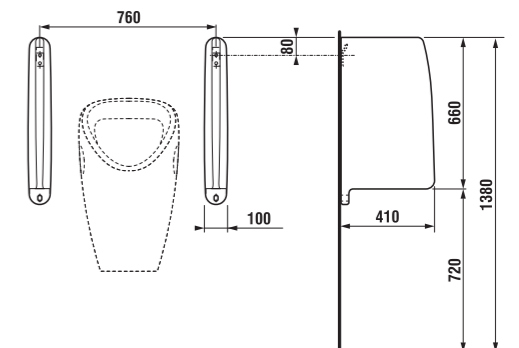

urinálová dělicí stěna Split

Číslo výrobku	Popis výrobku	Cena
8.4760.1.000.000.1	urinálová dělicí stěna SPLIT, včetně montážního příslušenství	1 450 Kč