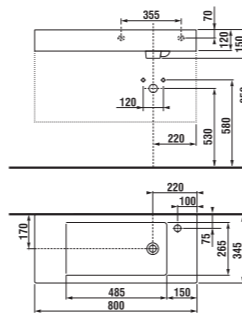

Číslo výrobku	Popis výrobku	Cena
		bílá
8.1342.3.xxx.106.1	umyvadlo 80 cm s otvorem pro baterii vpravo	3 634 Kč
4.5587.1.174.500.1	skříňka pod umyvadlo 80 cm, s 1 zásuvkou	6 619 Kč
4.5587.2.174.500.1	skříňka pod umyvadlo 80 cm, se 2 zásuvkami	7 655 Kč

umyvadlo s povrchovou úpravou Jika perla bude k dispozici od léta 2013