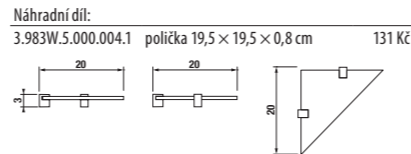

Číslo výrobku	Popis výrobku	Cena
3.853C.4.004.000.1	skleněná polička rohová, včetně držáků, chrom	216 Kč