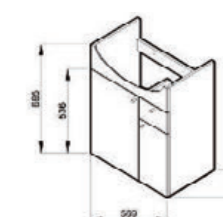

Číslo výrobku	Popis výrobku	Barva	
		bílá	tmavý dub
		bílá/tmavý dub	
4.5550.6.039.300.1	skříňka s 2 dveří a 1 zásuvkou pod umyvadlo 60 cm		2 780 Kč
4.5550.6.039.302.1	skříňka s 2 dveří a 1 zásuvkou pod umyvadlo 60 cm		2 780 Kč
4.5550.6.039.326.1	skříňka s 2 dveří a 1 zásuvkou pod umyvadlo 60 cm		2 780 Kč
Objednat zvlášť:		Cena:	
8.1339.3.000.104.1	umyvadlo do nábytku 60 × 48,9 cm		1 197 Kč