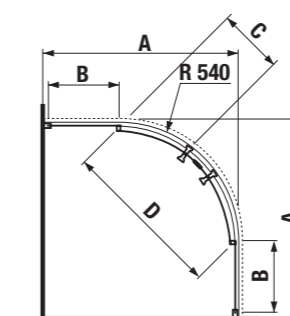

Záruka 3 roky na sprchové kouty.

Tloušťka skla sprchových koutů.

Tloušťka skla sprchových koutů.

Výška sprchových koutů.