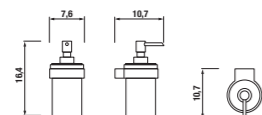

Číslo výrobku	Popis výrobku	Cena
3.833B.2.004.100.1	držák se skleněným dávkovačem tekutého mýdla, obsah 203 ml, chrom	503 Kč

Náhradní díl:	Číslo výrobku	Popis výrobku	Cena
	3.983W.3.004.001.1	pumpička pro dávkovač mýdla	237 Kč