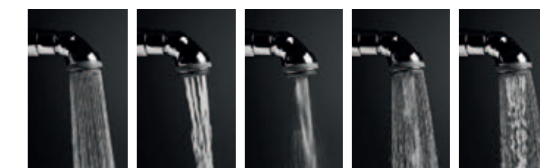

vanová podomítková baterie bez sprchové sady

Číslo výrobku	Popis výrobku	Cena
3.2071.6.004.000.1	vanová – sprchová páková podomítková baterie, chrom	1 894 Kč
Objednat zvlášť:		
3.6071.0.004.021.1	sprchová sada (ruční sprcha 5 funkcí, držák ruční sprchy, sprchová hadice 1,7 m), chrom	1 065 Kč
3.6071.0.004.020.1	sprchová sada (ruční sprcha 1 funkce, držák ruční sprchy, sprchová hadice 1,7 m), chrom	949 Kč
3.6071.1.004.020.1	sprchová sada (ruční sprcha 1 funkce, sprchová tyč, hadice 1,7 m)	1 432 Kč
3.6071.1.004.021.1	sprchová sada (ruční sprcha 5 funkcí, sprchová tyč, hadice 1,7 m)	1 567 Kč
3.7171.0.004.020.1	umyvadlový/vanový výtok 1/2", chrom	983 Kč
3.6371.0.004.000.1	připojení sprchové hadice 1/2", mosaz, zpětný ventil, chrom	423 Kč

sprchová podomítková baterie bez sprchové sady

Číslo výrobku	Popis výrobku	Cena
3.3071.6.004.000.1	sprchová páková podomítková baterie, chrom	1 398 Kč
Objednat zvlášť:		
3.6071.0.004.021.1	sprchová sada (ruční sprcha 5 funkcí, držák ruční sprchy, sprchová hadice 1,7 m), chrom	1 065 Kč
3.6071.0.004.020.1	sprchová sada (ruční sprcha 1 funkce, držák ruční sprchy, sprchová hadice 1,7 m), chrom	949 Kč
3.6071.1.004.020.1	sprchová sada (ruční sprcha 1 funkce, sprchová tyč, hadice 1,7 m)	1 432 Kč
3.6071.1.004.021.1	sprchová sada (ruční sprcha 5 funkcí, sprchová tyč, hadice 1,7 m)	1 567 Kč
3.6371.0.004.000.1	připojení sprchové hadice 1/2", mosaz, zpětný ventil, chrom	423 Kč

dřezová stojánková baterie

Číslo výrobku	Popis výrobku	Cena
3.5171.1.004.200.1	dřezová stojánková páková baterie s otočným výtokovým ramínkem, chrom	2 224 Kč

dřezová baterie se sprchou

Číslo výrobku	Popis výrobku	Cena
3.5171.1.004.300.1	dřezová stojánková páková baterie s výsuvnou sprchou a otočným výtokovým ramínkem, chrom	3 631 Kč