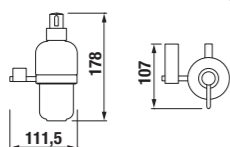

Číslo výrobku	Popis výrobku	Cena
3.8473.5.004.000.1	držák s keramickým dávkovačem tekutého mýdla, chrom	699 Kč

Náhradní díly:	Cena
3.8871.4.000.000.1 keramický zásobník dávkovače mýdla	201 Kč
3.8871.6.000.000.1 plastová vložka pro držák pohárku, dávkovače a mýdelny	58 Kč