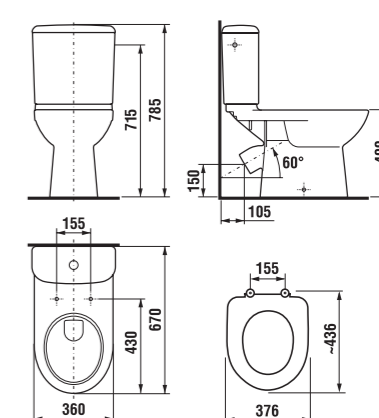

polozápustné umyvadlo 55 x 42 cm

Číslo výrobku	Popis výrobku	yyy: 104	Cena bílá	Cena barva
8.1761.2.xxx.yyy.1	polozápustné umyvadlo 55 cm	x	2 043 Kč	2 453 Kč
Objednat zvlášť:				Cena
8.9034.9.000.000.1	instalační sada pro umyvadla (není nutná)			48 Kč

polozápustné umyvadlo 55 x 35,5 cm

Číslo výrobku	Popis výrobku	yyy: 105	106	Cena bílá	Cena barva
8.1761.6.xxx.yyy.1	polozápustné umyvadlo 55 cm	x	x	1 760 Kč	2 119 Kč
Instalační sada pro umyvadla není nutná.					

stojící bidet

Číslo výrobku	Popis výrobku	yyy: 304	Instalační sada součástí	Cena bílá	Cena barva
8.3261.1.xxx.304.1	stojící bidet	x	x	2 154 Kč	2 586 Kč
Náhradní díly:					Cena
8.9175.3.000.000.1	instalační sada pro bidet				86 Kč

závěsný bidet

Číslo výrobku	Popis výrobku	yyy: 304	Instalační sada součástí	Cena bílá	Cena barva
8.3061.1.xxx.304.1	závěsný bidet	x	x	2 656 Kč	3 189 Kč
Objednat zvlášť:					Cena
8.9034.9.000.890.1	instalační sada s bílými krytkami				63 Kč
8.9034.9.000.891.1	instalační sada s chromovanými krytkami				96 Kč

Číslo výrobku xxx = číslo barvy (000 bílá, 049 pergamon).

kombiklozet se šikmým odpadem

Číslo výrobku	Popis výrobku	Napouštění	Splach. mech. součástí	Odpad	Instalační sada součástí	Cena bílá	Cena barva	
8.2261.4.xxx.241.1	kombiklozet	x	x	x	x	4 083 Kč	4 900 Kč	
8.2261.4.xxx.242.1	kombiklozet	x	x	x	x	4 083 Kč	4 900 Kč	
Objednat zvlášť:							Cena bílá	Cena barva
8.9328.1.xxx.063.1	duroplastové sedátko s poklopem Olymp s antibakteriální úpravou, ocelové úchyty					881 Kč	976 Kč	
8.9328.4.xxx.000.1	duroplastové sedátko s poklopem Olymp s antibakteriální úpravou, se zpomalovacím mechanismem SLOWCLOSE					1 660 Kč	1 992 Kč	

kombiklozet s vodorovným odpadem