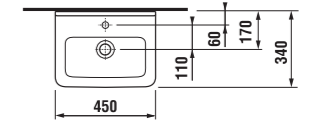

umyvadlo 55, 60, 65 cm

Číslo výrobku	Popis výrobku	yyy: 104	109	Cena
				bílá
8.1042.2.xxx.yyy.1	umyvadlo 55 cm	x	x	1 587 Kč
8.1042.3.xxx.yyy.1	umyvadlo 60 cm	x	x	1 650 Kč
8.1042.4.xxx.yyy.1	umyvadlo 65 cm	x	x	1 968 Kč
8.1995.1.xxx.028.1	kryt na sifon s instalační sadou (č. výřr.: 8.9001.5.000.000.1)			1 602 Kč
Objednat zvlášť:				Cena
8.9034.9.000.000.1	instalační sada pro umyvadla			48 Kč
3.7473.0.004.000.1	umyvadlový sifon Cubito 5/4" – 32 mm, chrom, mosaz			1 065 Kč
3.7242.0.004.010.1	rohový ventil Cubito 3/8" – 1/2", chrom, 2 ks			678 Kč

umyvadlo 85 cm

Číslo výrobku	Popis výrobku	yyy: 104	109	Cena
				bílá
8.1042.6.xxx.yyy.1	umyvadlo 85 cm	x	x	5 076 Kč
8.1995.1.xxx.028.1	kryt na sifon s instalační sadou (č. výřr.: 8.9001.5.000.000.1)			1 602 Kč
Objednat zvlášť:				Cena
8.9034.9.000.000.1	instalační sada pro umyvadla			48 Kč
3.7473.0.004.000.1	umyvadlový sifon Cubito 5/4" – 32 mm, chrom, mosaz			1 065 Kč
3.7242.0.004.010.1	rohový ventil Cubito 3/8" – 1/2", chrom, 2 ks			678 Kč

Příplatek za povrchovou úpravu Jika perla je 948,- Kč.
Číslo výrobku xxx = číslo barvy (000 bílá, 100 Jika perla).

umývatko 45 cm

Číslo výrobku	Popis výrobku	yyy: 104	109	Cena
				bílá
8.1142.2.xxx.yyy.1	umývatko 45 cm	x	x	1 427 Kč
Objednat zvlášť:				Cena
8.9034.9.000.000.1	instalační sada pro umyvadla			48 Kč
3.7473.0.004.000.1	umyvadlový sifon Cubito 5/4" – 32 mm, chrom, mosaz			1 065 Kč
3.7242.0.004.010.1	rohový ventil Cubito 3/8" – 1/2", chrom, 2 ks			678 Kč

asymetrické umývatko 45 cm