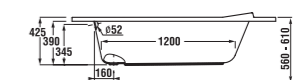

instalační rozměry vany bez panelu