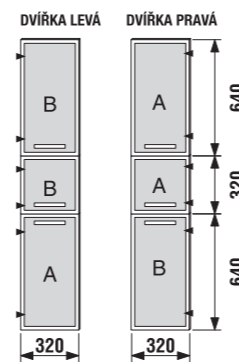

vysoká skříňka