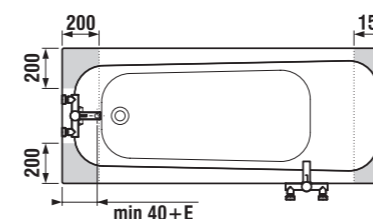

Takto barevně označené plochy nedoporučujeme pro umístění vanového výtoku nebo výtoku vanové baterie.

Takto označené plochy jsou vhodné pro umístění vanového výtoku nebo výtoku vanové baterie.

E = šířka okraje vany

Výhody

- akrylátové vany se vyznačují dobrými izolačními schopnostmi materiálu a teplým povrchem
- sanitární akrylát JIKA si udržuje stálou barvu a je snadno udržovatelný
- akrylátové panely se rychle a snadno upevňují pomocí speciálního montážního systému a jsou alternativou k nákladnému obezdívání vany
- panely jsou vyrobeny z téhož kvalitního 100% akrylátu se snadnou údržbou jako vany
- v případě údržby umožňují rychlý přístup k potrubí pod vanou