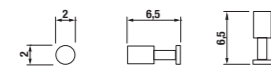

Číslo výrobku	Popis výrobku	Cena
3.813A.3.004.000.1	háček na ručníky, chrom	107 Kč