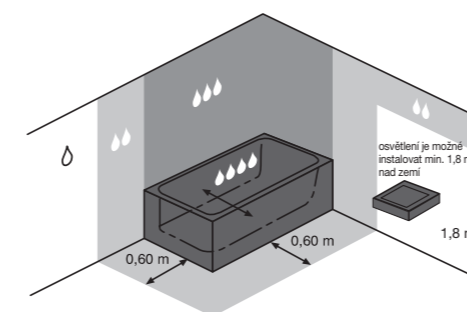

Osvětlení v koupelně

Osvětlení zrcadel Zeta je zcela v souladu s přísnou evropskou normou IEC 364-7-701. **DOPORUČUJEME:** Připojení napájecího kabelu do elektrické sítě nechte na odborníkovi – elektrikáři.