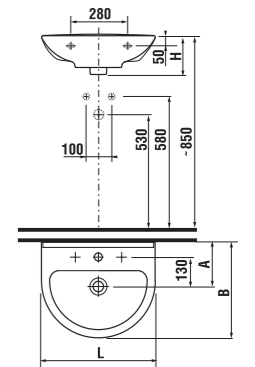

Odkládací plochy jsou praktickým detailem umyvadla Mio, které tím ale díky výraznému oblouku nic neztrácí na komfortním prostoru pro mytí i drobné přepírání. Přitom se vyznačuje snadnou údržbou, neboť přechod umyvadla a skříňky je promyšleně řešen rovnou plochou.

JIKAPERLA
Speciální keramický povrch, který odpuzuje vodu a zabraňuje ulpívání prachu i vodního kamene.

ANTIBAK
Glazovaný vnitřní kruh a odpad klozetů, který zabraňuje ulpívání nečistot.

TOTAL CLEAN
Systém splachovacích kanálek po celém obvodu klozetové mísy zaručuje dokonalé omytí.

VARIO
Odpad, který umožňuje vodorovné, svislé i šikmé napojení.

MAGIC FIX
Jednoduché, speciální a neviditelné upevnění krytu na sifon.

Speciální boční uchycení klozetu zjednodušuje údržbu.

umyvadla 50, 55, 60 a 65 cm

Číslo výrobku	Popis výrobku	yyy: 104		Cena bílá	Cena barva
8.1071.1.xxx.yyy.1	umyvadlo 50 cm	x	x	1 212 Kč	1 453 Kč
8.1071.2.xxx.yyy.1	umyvadlo 55 cm	x	x	1 330 Kč	1 599 Kč
8.1071.3.xxx.yyy.1	umyvadlo 60 cm	x	x	1 453 Kč	1 744 Kč
8.1071.4.xxx.yyy.1	umyvadlo 65 cm	x	x	1 575 Kč	1 889 Kč
8.1971.1.xxx.000.1	kryt na sifon s instalační sadou (č. výr.: 8.9001.3.000.000.1)			1 089 Kč	1 306 Kč
8.1971.3.xxx.000.1	sloup jen pro umyvadla 55, 60 a 65 cm			1 330 Kč	1 599 Kč

umyvadla 50, 55, 60 a 65 cm s krytem na sifon

Objednat zvlášť:	Cena
8.9034.9.000.000.1 instalační sada pro umyvadla	48 Kč
3.7271.0.004.010.1 rohový ventil Mio 3/8"-1/2", chrom, 2 ks	644 Kč
3.7471.0.004.000.1 umyvadlový sifon Mio 5/4"-32 mm, chrom, mosaz	793 Kč
8.9424.9.000.000.1 sifon, chromovaná ABS, nastavitelný od 175 do 270 mm, výška zápchové uzávěrky 75 mm, kapacita průtoku 45 l, s ozdobnými kroužky (sifon lze použít i bez ozdobných kroužků) K dispozici od května 2013. SPECIAL line	367 Kč

umyvadla 50, 60 a 65 cm se sloupem