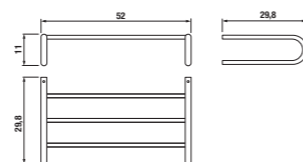

Číslo výrobku	Popis výrobku	Cena
3.813B.6.004.000.1	police na ručníky se závěsnou tyčí, 50 x 30 cm, chrom	1 841 Kč