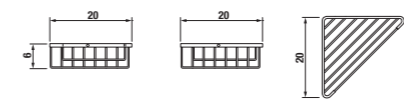

Číslo výrobku	Popis výrobku	Cena
3.853D.3.004.130.1	drátěný držák rohový, 20 x 20 cm, chrom	656 Kč