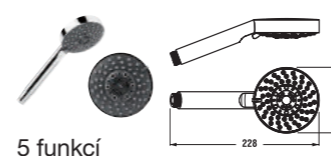

ruční sprchy

5 funkcí

Číslo výrobku	Popis výrobku	Cena
3.6171.0.004.021.1	Mio ruční sprcha 5 funkcí: normální, masážní, masážní + normální, perlivá, perlivá + normální	558 Kč