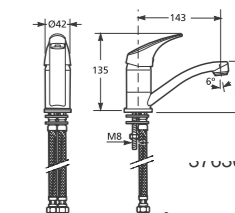

sprchová páková baterie

NOVINKA

Číslo výrobku	Popis výrobku	Cena
3.311N.7.004.400.1	sprchová páková baterie bez sprchové sady, rozteč 150 mm, chrom	495 Kč

2

dřezová stojánková baterie

NOVINKA

Číslo výrobku	Popis výrobku	Cena
3.511N.1.004.220.1	dřezová stojánková baterie s otočným ramínkem 143 mm, chrom	495 Kč