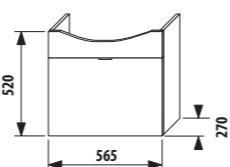

skříňka s umyvadlem 60 cm

Číslo výrobku	Popis výrobku	Barva korpusu/čelo					
		creme	mokka	bílá	creme/bílá	zelená	stříbrná
4.5514.4.021.560.1	skříňka s umyvadlem 60 cm, s 1 zásuvkou	5 573 Kč					
4.5514.4.021.429.1	skříňka s umyvadlem 60 cm, s 1 zásuvkou		5 573 Kč				
4.5514.4.021.500.1	skříňka s umyvadlem 60 cm, s 1 zásuvkou			6 589 Kč			
4.5514.4.021.991.1	skříňka s umyvadlem 60 cm, s 1 zásuvkou				6 589 Kč		
4.5514.4.021.156.1	skříňka s umyvadlem 60 cm, s 1 zásuvkou					7 314 Kč	
4.5530.1.021.004.1	nohy ke skříňkám, pár						457 Kč
4.5531.1.021.500.1	plechový organizér na čelo/dveře skříněk			446 Kč			

1+1 PACK
skříňka + umyvadlo
- bezpečná doprava
- úsporný prostor při dopravě
- jednoduchá manipulace

Variety creme/bílá a zelená na objednávku.