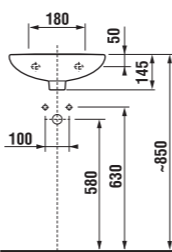

Číslo výrobku	Popis výrobku	yyy: 105	106	109	Cena
8.1538.1.000.yyy.1	umývatko 40 cm	x	x	x	799 Kč

Objednat zvlášť:
8.9034.9.000.000.1 instalační sada pro umyvadla 48 Kč
8.9424.9.000.000.1 sifon, chromovaná ABS, nastavitelný od 175 do 270 mm, výška zápachové uzávěrky 75 mm, kapacita průtoku 45 l, s ozdobnými kroužky (sifon lze použít i bez ozdobných kroužků) **NOVINKA SPECIAL line**
K dispozici od května 2013.