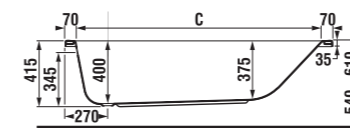

Instalační rozměry vany s panelem

Instalační rozměry vany bez panelu