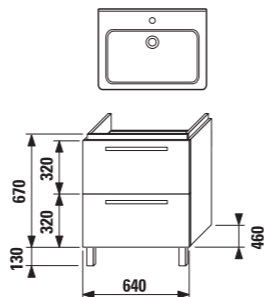

Číslo výrobku	Popis výrobku	Barva korpusu			Barva čela zásuvky a dvířek							
		wenge	fino	bílá	wenge	fino	wenge ALU sklo matné	wenge ALU sklo dekor	fino ALU sklo matné	fino ALU sklo dekor	bėžový lesklý lak	bílý lesklý lak
4.5012.4.172.445.1	skříňka pod umyvadlo 65 cm 8.1042.4 se zásuvkou a výklopnými dvířky	x			8 539 Kč							
4.5012.9.172.445.1	skříňka pod umyvadlo 65 cm 8.1042.4 se 2 zásuvkami	x			9 846 Kč							
4.5012.4.172.447.1	skříňka pod umyvadlo 65 cm 8.1042.4 se zásuvkou a výklopnými dvířky	x			10 520 Kč							
4.5012.4.172.448.1	skříňka pod umyvadlo 65 cm 8.1042.4 se zásuvkou a výklopnými dvířky	x			10 456 Kč							
4.5012.4.172.449.1	skříňka pod umyvadlo 65 cm 8.1042.4 se zásuvkou a výklopnými dvířky		x		9 023 Kč							
4.5012.9.172.449.1	skříňka pod umyvadlo 65 cm 8.1042.4 se 2 zásuvkami		x		10 162 Kč							
4.5012.4.172.455.1	skříňka pod umyvadlo 65 cm 8.1042.4 se zásuvkou a výklopnými dvířky	x			8 539 Kč							
4.5012.9.172.451.1	skříňka pod umyvadlo 65 cm 8.1042.4 se 2 zásuvkami	x			9 846 Kč							
4.5012.4.172.457.1	skříňka pod umyvadlo 65 cm 8.1042.4 se zásuvkou a výklopnými dvířky		x		10 520 Kč							
4.5012.4.172.458.1	skříňka pod umyvadlo 65 cm 8.1042.4 se zásuvkou a výklopnými dvířky		x		10 456 Kč							
4.5012.4.172.459.1	skříňka pod umyvadlo 65 cm 8.1042.4 se zásuvkou a výklopnými dvířky		x		9 023 Kč							
4.5012.9.172.459.1	skříňka pod umyvadlo 65 cm 8.1042.4 se 2 zásuvkami		x		10 162 Kč							
4.5012.4.172.500.1	skříňka pod umyvadlo 65 cm 8.1042.4 se zásuvkou a výklopnými dvířky			x	8 760 Kč							
4.5012.9.172.500.1	skříňka pod umyvadlo 65 cm 8.1042.4 se 2 zásuvkami			x	9 866 Kč							
4.9186.1.172.007.1	nožička ALU, nastavitelná (130–145 mm), 1 kus				334 Kč							

skříňka pod umyvadlo 65 cm se 2 zásuvkami