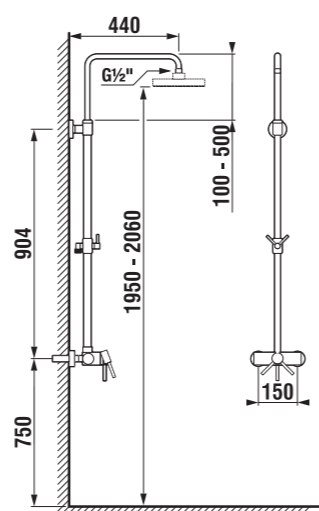

ruční sprcha

Číslo výrobku	Popis výrobku	Cena
3.6127.0.004.001.1	Lyra plus ruční sprcha 3 funkce, chrom	285 Kč

Číslo výrobku	Popis výrobku	Cena
3.6127.0.004.010.1	Olymp/Lyra ruční sprcha 1 funkce, chrom	180 Kč
3.6127.0.004.011.1	Olymp/Lyra ruční sprcha 3 funkce, chrom	296 Kč

horní sprcha

Číslo výrobku	Popis výrobku	Cena
3.6727.0.004.011.1	Olymp/Lyra hlavová sprcha 3 funkce, chrom	303 Kč
3.6627.0.004.010.1	sprchové rameno, chrom (objednat zvlášť)	364 Kč

Číslo výrobku	Popis výrobku	Cena
3.6727.0.004.010.1	Olymp/Lyra hlavová sprcha 1 funkce, chrom	225 Kč
3.6627.0.004.010.1	sprchové rameno, chrom (objednat zvlášť)	364 Kč

teleskopický sprchový sloup s nástěnnou baterií

40 cm
výškově
nastavitelný

Číslo výrobku	Popis výrobku	Cena
3.3527.7.004.000.1	teleskopický sprchový sloup s nástěnnou baterií s prepínačem, posuvným držákem s výškovým nastavením 40 cm, cena bez sprchového příslušenství	3 298 Kč

Objednat zvlášť:	Cena
3.6771.0.004.041.1 Mio hlavová sprcha, 1 funkce, sprchovací část šedivý plast	626 Kč
3.6771.0.004.042.1 Mio hlavová sprcha, 1 funkce, sprchovací část chrom	895 Kč
3.6127.0.004.001.1 Lyra Plus ruční sprcha 3 funkce, chrom	285 Kč
3.6127.0.004.010.1 Olymp/Lyra ruční sprcha 1 funkce, chrom	180 Kč
3.6127.0.004.011.1 Olymp/Lyra ruční sprcha 3 funkce, chrom	296 Kč
3.6227.0.004.011.1 Olymp/Lyra sprchová hadice 1,7 m, mosazná s dvojitým zámkem, chrom	316 Kč
3.6227.0.004.021.1 Olymp/Lyra sprchová hadice 2 m, mosazná s dvojitým zámkem, chrom	347 Kč

sprchové sady