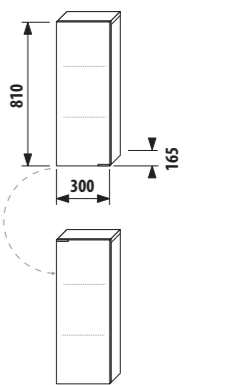

střední mělká skříňka levá

Číslo výrobku	Popis výrobku	Barva korpus/dveře	
4.5520.1.021.560.1	střední mělká skříňka, 1 zásuvka, 1 skleněná police, levé dveře	creme	3 699 Kč
4.5520.1.021.429.1	střední mělká skříňka, 1 zásuvka, 1 skleněná police, levé dveře	mokka	3 699 Kč
4.5520.1.021.500.1	střední mělká skříňka, 1 zásuvka, 1 skleněná police, levé dveře	bílá	4 618 Kč
4.5520.1.021.991.1	střední mělká skříňka, 1 zásuvka, 1 skleněná police, levé dveře	creme/bílá	4 618 Kč
4.5520.1.021.156.1	střední mělká skříňka, 1 zásuvka, 1 skleněná police, levé dveře	zelená	5 585 Kč
4.5530.1.021.004.1	nohy ke skříňkám, pár	stříbrná	457 Kč

střední mělká skříňka pravá

Číslo výrobku	Popis výrobku	Barva korpus/dveře	
4.5520.2.021.560.1	střední mělká skříňka, 1 zásuvka, 1 skleněná police, pravé dveře	creme	3 699 Kč
4.5520.2.021.429.1	střední mělká skříňka, 1 zásuvka, 1 skleněná police, pravé dveře	mokka	3 699 Kč
4.5520.2.021.500.1	střední mělká skříňka, 1 zásuvka, 1 skleněná police, pravé dveře	bílá	4 618 Kč
4.5520.2.021.991.1	střední mělká skříňka, 1 zásuvka, 1 skleněná police, pravé dveře	creme/bílá	4 618 Kč
4.5520.2.021.156.1	střední mělká skříňka, 1 zásuvka, 1 skleněná police, pravé dveře	zelená	5 585 Kč
4.5530.1.021.004.1	nohy ke skříňkám, pár	stříbrná	457 Kč

střední mělká skříňka levá