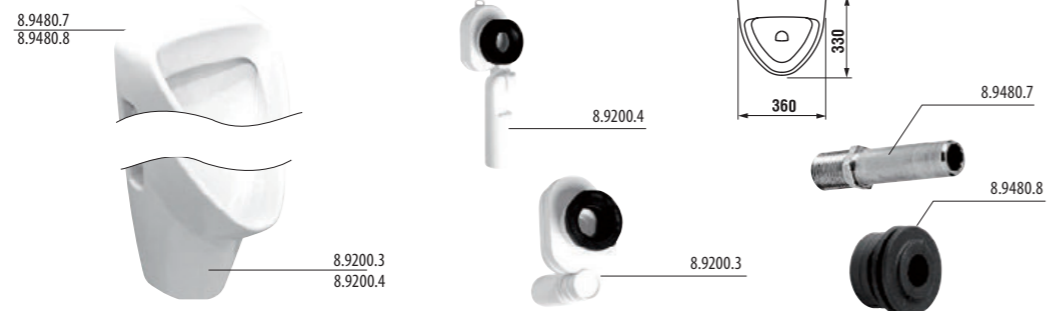

Doporučujeme použít podomítkový modul pro urinály PRO URINAL SYSTEM, který je uvedený na str. 278.

odsávací urinál Livo s vnějším přívodem vody

Číslo výrobku	Popis výrobku	Cena
8.4020.1.000.000.1	odsávací urinál LIVO	2 266 Kč

Objednat zvlášť:	Cena
8.9253.6.000.890.1 instalační sada LIVO s bílými krytkami	52 Kč
8.9253.6.000.891.1 instalační sada LIVO s chromovanými krytkami	90 Kč
8.9200.3.000.000.1 sifon, vodorovný odpad	613 Kč
8.9200.4.000.000.1 sifon, svislý odpad	621 Kč

POZOR! INSTALACE URINÁLU LIVO vyžaduje použití šroubů 8.9253.6 (délka závitů 40 mm).

Doporučujeme použít podomítkový modul pro urinály URINAL SYSTEM, který je uvedený na str. 280.