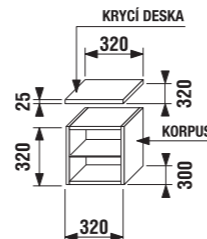

skříňka pod dvojumyvadlo 130 cm

NOVINKA

Číslo výrobku	Popis výrobku	Barva korpusu			Barva čela zásuvky			
		wenge	fino	bílá	wenge	fino	bėžový lesklý lak	bílý lesklý lak
4.5014.4.172.500.1	umyvadlová skříňka pro dvojumyvadlo Cubito 130 cm, 4 zásuvky			x				17 319 Kč
4.5014.4.172.441.1	umyvadlová skříňka pro dvojumyvadlo Cubito 130 cm, 4 zásuvky	x						14 725 Kč
4.5014.4.172.442.1	umyvadlová skříňka pro dvojumyvadlo Cubito 130 cm, 4 zásuvky	x						17 319 Kč
4.5014.4.172.451.1	umyvadlová skříňka pro dvojumyvadlo Cubito 130 cm, 4 zásuvky		x					14 725 Kč
4.5014.4.172.452.1	umyvadlová skříňka pro dvojumyvadlo Cubito 130 cm, 4 zásuvky			x				17 319 Kč

Číslo výrobku	Popis výrobku	Cena
4.9186.1.172.007.1	nožička ALU, nastavitelná (130–145 mm), 1 kus	334 Kč

Dvozásuvkové skříňky pod dvojumyvadlo doporučujeme doplnit párem ALU nožiček.

skříňka hluboká