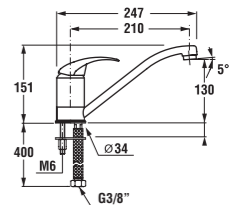

umyvadlová baterie

Číslo výrobku	Popis výrobku	Cena
3.1127.1.004.001.1	umyvadlová stojánková páková baterie s automatickou zátkou, chrom	1 231 Kč
3.1127.1.004.000.1	umyvadlová stojánková páková baterie bez automatické zátky, chrom	1 066 Kč

umyvadlová nástěnná baterie

Číslo výrobku	Popis výrobku	Cena
3.5127.7.004.210.1	umyvadlová nástěnná páková baterie s ramínkem 210 mm, chrom	1 231 Kč

Náhradní díly:	Cena
3.5127.0.004.200.1 výtokové ramínko 150 mm, chrom	189 Kč
3.9527.0.004.210.1 výtokové ramínko 210 mm, chrom	223 Kč
3.9527.0.004.220.1 výtokové ramínko 300 mm, chrom	288 Kč

bidetová baterie

Číslo výrobku	Popis výrobku	Cena
3.4127.1.004.001.1	bidetová stojánková páková baterie s automatickou zátkou, chrom	1 231 Kč

vanová baterie bez sprchové sady

Číslo výrobku	Popis výrobku	Cena
3.2127.7.004.000.1	vanová páková baterie bez sprchové sady, chrom	1 314 Kč

Objednat zvlášť:	Cena
3.6027.0.004.011.1 sprchová sada (ruční sprcha 3 funkce, držák, sprchová hadice 1,7 m), chrom	683 Kč
3.6027.0.004.010.1 sprchová sada (ruční sprcha 1 funkce, držák, sprchová hadice 1,7 m), chrom	567 Kč
3.6027.1.004.010.1 sprchová sada (ruční sprcha 1 funkce, sprchová tyč, hadice 1,7 m), chrom	1 299 Kč
3.6027.1.004.011.1 sprchová sada (ruční sprcha 3 funkce, sprchová tyč, hadice 1,7 m), chrom	1 399 Kč

sprchová baterie bez sprchové sady

Číslo výrobku	Popis výrobku	Cena
3.3127.7.004.000.1	sprchová páková baterie bez sprchové sady, chrom	1 067 Kč