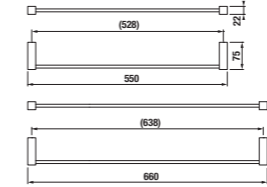

Číslo výrobku	Popis výrobku	Cena
3.8173.3.004.000.1	dvojitá závěsná tyč na ručníky, 55 cm, chrom	1 412 Kč
3.8173.4.004.000.1	dvojitá závěsná tyč na ručníky, 66 cm, chrom	1 546 Kč

Číslo výrobku	Popis výrobku	Cena
3.8173.5.004.000.1	police na ručníky, 57 cm, chrom	1 662 Kč