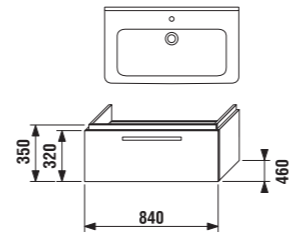

Číslo výrobku	Popis výrobku	Barva korpusu			Barva čela zásuvky			
		wenge	fino	bílá	wenge	fino	běžový lesklý lak	bílý lesklý lak
4.5011.5.172.441.1	skříňka pod umyvadlo 85 cm 8.1042.6 se zásuvkou, včetně úchytky	x						6 180 Kč
4.5011.5.172.442.1	skříňka pod umyvadlo 85 cm 8.1042.6 se zásuvkou, včetně úchytky	x						6 770 Kč
4.5011.5.172.451.1	skříňka pod umyvadlo 85 cm 8.1042.6 se zásuvkou, včetně úchytky		x					6 180 Kč
4.5011.5.172.452.1	skříňka pod umyvadlo 85 cm 8.1042.6 se zásuvkou, včetně úchytky		x					6 770 Kč
4.5011.5.172.500.1	skříňka pod umyvadlo 85 cm 8.1042.6 se zásuvkou, včetně úchytky			x				6 572 Kč