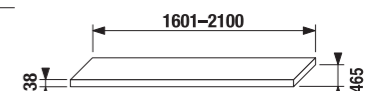

Číslo výrobku	Popis výrobku	Barva desky		
		wenge	fino	bílá
4.5020.3.172.445.1	atypická umyvadlová deska řezatelná 160,1-210 cm, bez otvoru	2 095 Kč		
4.5020.3.172.451.1	atypická umyvadlová deska řezatelná 160,1-210 cm, bez otvoru		2 095 Kč	
4.5020.3.172.500.1	atypická umyvadlová deska řezatelná 160,1-210 cm, bez otvoru			2 034 Kč
4.5013.3.172.000.1	podpěra, nastavitelná, stříbrná	1 055 Kč