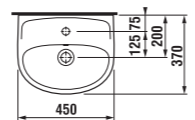

doporučené doplňky

Koupelnové doplňky Basic a Generic naleznete v kapitole Koupelnové doplňky.

umyvadla 45, 50, 55, 60 a 65 cm

Číslo výrobku	Popis výrobku	yyy: 104	109	Cena
8.1538.2.000.yyy.1	umyvadlo 45 cm	x	x	845 Kč
8.1438.1.000.yyy.1	umyvadlo 50 cm	x	x	876 Kč
8.1438.2.000.yyy.1	umyvadlo 55 cm	x	x	896 Kč
8.1438.3.000.yyy.1	umyvadlo 60 cm	x	x	941 Kč
8.1438.4.000.yyy.1	umyvadlo 65 cm	x	x	1019 Kč