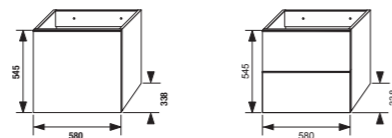

Číslo výrobku	Popis výrobku	Cena
		bílá
8.1342.2.xxx.106.1	umyvadlo 60 cm s otvorem pro baterii vpravo	2 050 Kč
4.5583.1.174.500.1	skříňka pod umyvadlo 60 cm, s 1 zásuvkou	6 176 Kč
4.5583.2.174.500.1	skříňka pod umyvadlo 60 cm, se 2 zásuvkami	6 940 Kč