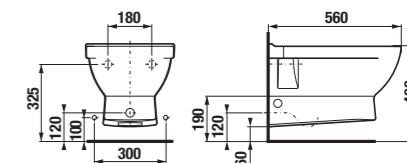

Číslo výrobku	Popis výrobku	yyy: 304	302	Cena bílá
8.3142.2.xxx.yyy.1	závěsný bidet Cubito	x	x	3 149 Kč

Objednat zvlášť:

	Cena
8.9034.9.000.890.1 instalační sada s bílými krytkami	63 Kč
8.9034.9.000.891.1 instalační sada s chromovými krytkami	96 Kč

Ch. 304