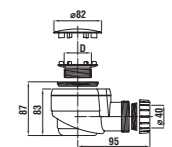

vanička Neo-Ravenna keramická čtvercová, výška jen 80 mm

Číslo výrobku	Popis výrobku	Cena
2.1208.0.000.020.1	čtvercová sprchová vanička, 800 × 800 mm	2 369 Kč
2.1209.0.000.020.1	čtvercová sprchová vanička, 900 × 900 mm	3 038 Kč

Objednat zvlášť:	Cena
2.9498.3.000.000.1 sifon HL pro keramické sprchové vaničky 60/40 mm, nerezová krytka, průtok 33 l/min. SPECIAL line	426 Kč
8.9910.3.000.000.1 dilatační páska mezi vaničku a stěnu	151 Kč

	L	B	H
2.1208.0.000.020.1	800	800	80
2.1209.0.000.020.1	900	900	80

vanička Neo-Ravenna keramická obdélníková, výška jen 80 mm

Číslo výrobku	Popis výrobku	Cena
2.1213.0.000.020.1	obdélníková sprchová vanička, 900 × 720 mm	2 977 Kč

Objednat zvlášť:	Cena
2.9498.3.000.000.1 sifon HL pro keramické sprchové vaničky 60/40 mm, nerezová krytka, průtok 33 l/min. SPECIAL line	426 Kč
8.9910.3.000.000.1 dilatační páska mezi vaničku a stěnu	151 Kč

vanička Neo-Ravenna keramická obdélníková, výška jen 80 mm

Číslo výrobku	Popis výrobku	Cena
2.1215.3.000.020.1	obdélníková sprchová vanička, 1 000 × 800 mm	6 026 Kč
2.1216.0.000.020.1	obdélníková sprchová vanička, 1 200 × 800 mm	6 180 Kč

Objednat zvlášť:	Cena
2.9498.3.000.000.1 sifon HL pro keramické sprchové vaničky 60/40 mm, nerezová krytka, průtok 33 l/min. SPECIAL line	426 Kč
8.9910.3.000.000.1 dilatační páska mezi vaničku a stěnu	151 Kč

příslušenství

Sifon vaničkový	Cena
2.9498.3.000.000.1 sifon HL pro keramické sprchové vaničky 60/40 mm, nerezová krytka, průtok 33 l/min. SPECIAL line	426 Kč

vanička Sofia ocelová

ANTISLIP

Speciální povrchová úprava Antislip zabraňuje uklouznutí ve vaničce.

Výhody

- sprchové vaničky ze smaltované oceli jsou hygienické, odolné proti kyselinám, poškrábání, úderům i oděru.
- ocelové vaničky udržují si extrémně stabilní tvar.