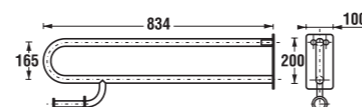

SPECIAL line

Výhody

- vysoce kvalitní nerez ocel AISI 430, průměr 28 mm, tl. 1,5 mm
- snadno udržovatelný, odolný a hygienický povrch
- zatížení sklopných madel, sedaček 120 kg (důležitý faktor hraje materiál do kterého se výrobek kotví!!)
- široké možnosti využití na WC, ve sprchách, vanách apod.
- záruka 30 let

30 let záruka na koupelňové doplňky Universum

madlo do sprchy

Číslo výrobku	Popis výrobku	Cena
3.8971.2.003.000.1	madlo do sprchy, 750 x 450 mm, nerez, levé (na obrázku)	2 456 Kč
3.8972.2.003.000.1	madlo do sprchy, 750 x 450 mm, nerez, pravé	2 456 Kč

madlo univerzální

Číslo výrobku	Popis výrobku	Cena
3.8971.1.003.000.1	madlo univerzální, 300 mm, nerez	1 125 Kč
3.8972.1.003.000.1	madlo univerzální, 600 mm, nerez	1 356 Kč

madlo toaletní, pevné

Číslo výrobku	Popis výrobku	Cena
3.8971.4.003.000.1	madlo toaletní, 550 mm, pevné, nerez	1 958 Kč
3.8972.4.003.000.1	madlo toaletní, 834 mm, pevné, nerez	3 338 Kč

madlo toaletní, sklopné

Číslo výrobku	Popis výrobku	Cena
3.8971.5.003.000.1	madlo toaletní, 550 mm, sklopné, nerez	3 164 Kč
3.8972.5.003.000.1	madlo toaletní, 834 mm, sklopné, nerez	3 544 Kč

Náhradní díly:	Cena	
3.9891.1.000.000.1	plastový úchyt	10 Kč

madlo toaletní, sklopné

Číslo výrobku	Popis výrobku	Cena
3.8971.6.003.000.1	madlo toaletní, sklopné, s držákem toal. papíru, nerez	4 197 Kč

Náhradní díly:	Cena	
3.9891.1.000.000.1	plastový úchyt	10 Kč

zrcadlo

Číslo výrobku	Popis výrobku	Cena
3.8971.7.003.000.1	zrcadlo, s páčkou, nastavitelné, nerez	4 176 Kč
3.8971.9.003.000.1	zrcadlo, bez páčky, nastavitelné, nerez	3 669 Kč

sprchová sedačka

Číslo výrobku	Popis výrobku	Cena
3.8971.8.003.000.1	sprchová sedačka, závěsná, sklopná, nerez (nosnost max. 120 kg)	4 775 Kč

Náhradní díly:	Cena	
3.9891.2.000.000.1	plastový sedák	660 Kč