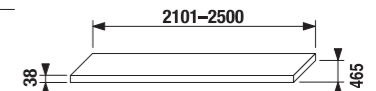

umyvadlové desky s 1 otvorem

Číslo výrobku	Popis výrobku	Barva desky		
		wenge	fino	bílá
4.5015.1.172.445.1	umyvadlová deska 128 cm pro umyvadla Cubito 45-75 cm, 1 otvor pro sifon vlevo/vpravo	2 809 Kč		
4.5015.1.172.451.1	umyvadlová deska 128 cm pro umyvadla Cubito 45-75 cm, 1 otvor pro sifon vlevo/vpravo		2 809 Kč	
4.5015.1.172.500.1	umyvadlová deska 128 cm pro umyvadla Cubito 45-75 cm, 1 otvor pro sifon vlevo/vpravo			2 727 Kč
4.5013.3.172.000.1	podpěra, nastavitelná, stříbrná	1 055 Kč		

umyvadlové desky s 1 otvorem

Číslo výrobku	Popis výrobku	Barva desky		
		wenge	fino	bílá
4.5015.2.172.445.1	umyvadlová deska 192 cm pro umyvadla Cubito 45-75 cm, 1 otvor pro sifon vlevo/vpravo	3 968 Kč		
4.5015.2.172.451.1	umyvadlová deska 192 cm pro umyvadla Cubito 45-75 cm, 1 otvor pro sifon vlevo/vpravo		3 968 Kč	
4.5015.2.172.500.1	umyvadlová deska 192 cm pro umyvadla Cubito 45-75 cm, 1 otvor pro sifon vlevo/vpravo			3 852 Kč
4.5013.3.172.000.1	podpěra, nastavitelná, stříbrná	1 055 Kč		

umyvadlové desky se 2 otvory

Číslo výrobku	Popis výrobku	Barva desky		
		wenge	fino	bílá
4.5015.3.172.445.1	umyvadlová deska 192 cm pro umyvadla Cubito 45-75 cm, 2 výřezy pro sifony vlevo/vpravo	4 096 Kč		
4.5015.3.172.451.1	umyvadlová deska 192 cm pro umyvadla Cubito 45-75 cm, 2 výřezy pro sifony vlevo/vpravo		4 096 Kč	
4.5015.3.172.500.1	umyvadlová deska 192 cm pro umyvadla Cubito 45-75 cm, 2 výřezy pro sifony vlevo/vpravo			3 976 Kč
4.5013.3.172.000.1	podpěra, nastavitelná, stříbrná	1 055 Kč		

Upozornění: Samostatné umyvadlové desky je nutné doplnit adekvátním počtem podpěr nebo skříňek (viz montážní návod). Všechny umyvadlové desky s výřezem lze použít pouze s umyvadly Cubito 45-75 cm. V objednávce nutné specifikovat číslo výrobku vybraného umyvadla.