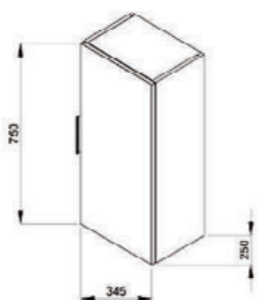

střední skříňka 75 cm

NOVINKA

Číslo výrobku	Popis výrobku	Barva korpus/dveře	
		bílá	tmavý dub
4.5371.1.176.300.1	střední skříňka 75 cm	3 008 Kč	
4.5371.1.176.302.1	střední skříňka 75 cm		3 008 Kč

K dispozici od července 2013.