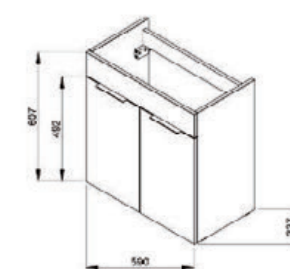

K dispozici od července 2013.