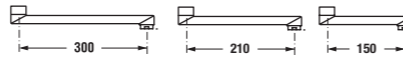

Číslo výrobku	Popis výrobku	Cena
3.5172.7.004.310.1	umyvadlová nástěnná páková baterie s ramínkem 210 mm, rozteč 100 mm, chrom	900 Kč