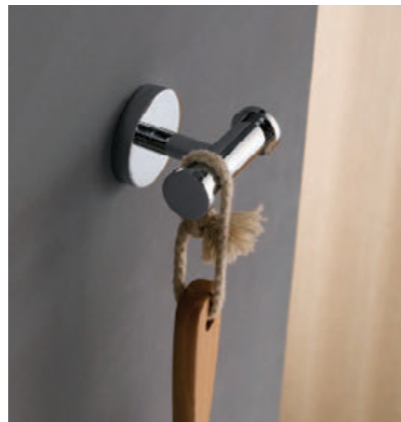

Série koupelnových doplňků Mio sází na dokonalé řemeslné zpracování. Výrazným detailem je využití kruhu – pro velkorysý upevnění na zeď či případně pro zajímavé ukončení háčku na ručníky a další drobnosti, bez kterých se v koupelně neobejdeme.