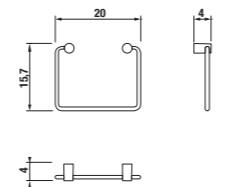

Číslo výrobku	Popis výrobku	Cena
3.813A.4.004.400.1	držák ručníků 20 cm, chrom	487 Kč