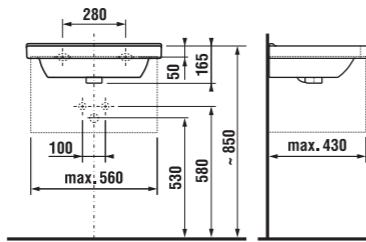

umyvadlo 55, 60, 65 cm

Číslo výrobku	Popis výrobku	yyy: 104	109	Cena
				bílá
8.1042.2.xxx.yyy.1	umyvadlo 55 cm	x	x	1 587 Kč
8.1042.3.xxx.yyy.1	umyvadlo 60 cm	x	x	1 650 Kč
8.1042.4.xxx.yyy.1	umyvadlo 65 cm	x	x	1 968 Kč
8.1995.1.xxx.028.1	kryt na sifon s instalační sadou (č. výřr.: 8.9001.5.000.000.1)			1 602 Kč
Objednat zvlášť:				Cena
8.9034.9.000.000.1	instalační sada pro umyvadla			48 Kč
3.7473.0.004.000.1	umyvadlový sifon Cubito 5/4" – 32 mm, chrom, mosaz			1 065 Kč
3.7242.0.004.010.1	rohový ventil Cubito 3/8" – 1/2", chrom, 2 ks			678 Kč

umyvadlo 85 cm

Číslo výrobku	Popis výrobku	yyy: 104	109	Cena
				bílá
8.1042.6.xxx.yyy.1	umyvadlo 85 cm	x	x	5 076 Kč
8.1995.1.xxx.028.1	kryt na sifon s instalační sadou (č. výřr.: 8.9001.5.000.000.1)			1 602 Kč
Objednat zvlášť:				Cena
8.9034.9.000.000.1	instalační sada pro umyvadla			48 Kč
3.7473.0.004.000.1	umyvadlový sifon Cubito 5/4" – 32 mm, chrom, mosaz			1 065 Kč
3.7242.0.004.010.1	rohový ventil Cubito 3/8" – 1/2", chrom, 2 ks			678 Kč

Příplatek za povrchovou úpravu Jika perla je 948,- Kč.
Číslo výrobku xxx = číslo barvy (000 bílá, 100 Jika perla).

umývatko 45 cm

Číslo výrobku	Popis výrobku	yyy: 104	109	Cena
				bílá
8.1142.2.xxx.yyy.1	umývatko 45 cm	x	x	1 427 Kč
Objednat zvlášť:				Cena
8.9034.9.000.000.1	instalační sada pro umyvadla			48 Kč
3.7473.0.004.000.1	umyvadlový sifon Cubito 5/4" – 32 mm, chrom, mosaz			1 065 Kč
3.7242.0.004.010.1	rohový ventil Cubito 3/8" – 1/2", chrom, 2 ks			678 Kč

asymetrické umývatko 45 cm