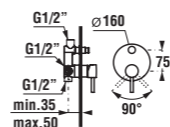

Číslo výrobku	Popis výrobku	Cena
3.2071.6.004.000.1	vanová – sprchová páková podomítková baterie, chrom	1 894 Kč
Objednat zvlášť:		
3.6071.0.004.021.1	sprchová sada (ruční sprcha 5 funkcí, držák ruční sprchy, sprchová hadice 1,7 m), chrom	1 065 Kč
3.6071.0.004.020.1	sprchová sada (ruční sprcha 1 funkce, držák ruční sprchy, sprchová hadice 1,7 m), chrom	949 Kč
3.6071.1.004.020.1	sprchová sada (ruční sprcha 1 funkce, sprchová tyč, hadice 1,7 m)	1 432 Kč
3.6071.1.004.021.1	sprchová sada (ruční sprcha 5 funkcí, sprchová tyč, hadice 1,7 m)	1 567 Kč
3.7171.0.004.020.1	umyvadlový/vanový výtok 1/2", chrom	983 Kč
3.6371.0.004.000.1	připojení sprchové hadice 1/2", mosaz, zpětný ventil, chrom	423 Kč