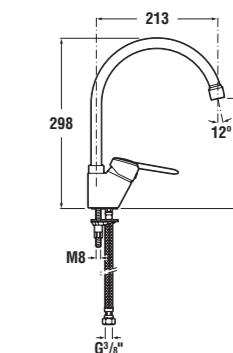

Číslo výrobku	Popis výrobku	Cena
3.5128.1.004.000.1	dřezová stojánková páková baterie s otočným výtokovým ramínkem, chrom	1 314 Kč