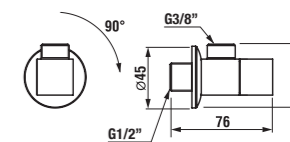

Číslo výrobku	Popis výrobku	Cena
3.7242.0.004.010.1	rohový ventil Cubito 3/8"-1/2", chrom, 2 ks	678 Kč
3.9171.0.004.000.1	umyvadlová výpust' Cubito/Mio Click-Clack, chrom	405 Kč
3.7142.7.004.030.1	vanový výtok Cubito 1/2", chrom	901 Kč