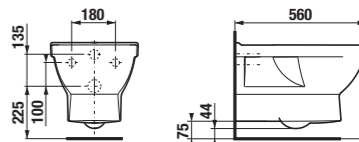

Číslo výrobku	Popis výrobku	Cena bílá
8.2042.2.xxx.000.1	závěsný klozet Cubito	3 528 Kč

Objednat zvlášť:

	Cena
8.9271.1.300.000.1 duroplastové sedátko s poklopem Mio s antibakteriální úpravou, rychloupínací ocelové úchyty	1 149 Kč
8.9271.2.300.000.1 duroplastové sedátko s poklopem Mio s antibakteriální úpravou, se zpomalovacím mechanismem SLOWCLOSE	1 697 Kč