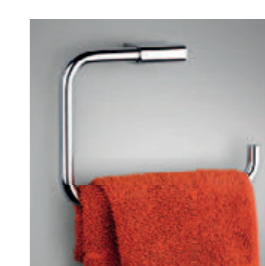

přehled sprchové kouty a dveře

přehled vodovodní baterie

přehled sprchové příslušenství

přehled koupelnové doplňky

PURE