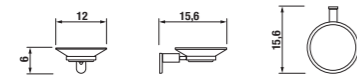

Číslo výrobku	Popis výrobku	Cena
3.833A.1.004.000.1	držák s mýdlenkou, chrom	337 Kč

Náhradní díl:		
3.983W.3.000.004.1	skleněný mýdelník	93 Kč