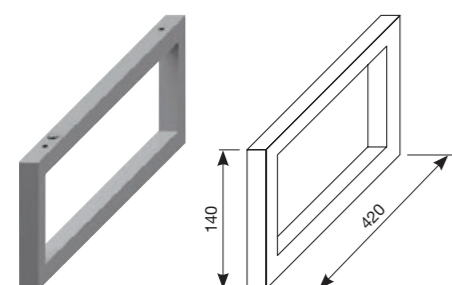

Podpěry pod umyvadlové desky

4.5013.3.172.000.1 počet kusů .....

Číslo zakázky: .....

Objednal: .....

ZÁRUČNÍ LIST

Délka záruční doby dle dodávaných výrobků:

V případě, že k příslušnému výrobku je přiložen samostatný záruční list, platí pro tento výrobek záruční doba na něm uvedená.

- Sanitární keramika ..... **10 let**
- Splachovací souprava v kombiklozetech JIK A ..... **5 let**
- Podomítkové moduly ..... **5 let**
- Ocelové smaltované vany a vaničky ..... **5 let**
- Ocelové vany Tanza plus ..... **30 let**
- Akrylátové vany a vaničky ..... **5 let**
- Koupelnové doplňky ..... **10 let**
- Koupelnové doplňky Universum ..... **30 let**
- Podomítkové moduly ..... **5 let**
- Vodovodní baterie JIK A – na povrch a kartuši ..... **5 let**
- WC sedátka duroplastová ..... **5 let**
- Sprchové kouty a vanové zástěny ..... **3 roky**
- Sprchové kouty CUBITO Pure ..... **5 let**

Na zde neuvedené výrobky platí záruční doba ..... **2 roky**

Záruční podmínky:

1. Zákazník (kupující, montážní firma nebo koncový majitel věci) je povinen si výrobek při přebírání v obchodě a před montáží zkontrolovat. Pozdější reklamace namontovaných výrobků s zjevnými vadami a výrobků s chybným barevným odstínem nebudou uznány.
2. Záruka se nevztahuje na poškození vzniklé na základě nedodržení pokynů uvedených v montážním návodu pro daný výrobek.
3. Záruka se nevztahuje na poškození výrobku způsobené zákazníkem, dopravou, nesprávnou manipulací nebo nesprávným skladováním výrobku, nesprávnou montáží, nevhodným používáním nebo nesprávným ošetřováním či údržbou výrobku a vniklými nečistotami do výrobku.
4. Vany a vaničky musí být instalovány dle montážního návodu. Společnost LAUFEN CZ nehradí náklady spojené s poškozením obkladů, dlažby nebo zdiva, které mohou vzniknout při nerespektování tohoto návodu.
5. Pro čištění výrobku se mohou používat pouze vhodné čisticí prostředky.
6. Případnou reklamaci řeší zákazník s prodejcem, u kterého reklamovaný výrobek zakoupil nebo s autorizovaným servisním střediskem.
7. Záruční doba začíná běžet od převzetí věci zákazníkem (vznačí prodejce na tomto záručním listě). Má-li koupenou věc uvést do provozu jiný podnikatel, než prodávající (montážní) firma, začne záruční doba běžet až ode dne uvedení věci do provozu, pokud zákazník objednal uvedení do provozu nejpozději do tří týdnů od převzetí věci.
8. Bez dokladu o nabytí výrobku nelze uplatnit nárok na reklamaci.
9. V případě neoprávněné reklamace spojené s výjezdem servisního pracovníka k zákazníkovi hradí veškeré náklady servisního pracovníka spojené s neoprávněnou reklamací zákazník.
10. Koupelnový nábytek nesmí být vystaven dlouhodobému působení stojící vody a extrémně vysoké vzdušné vlhkosti.
11. Na zakoupené výstavní vzorky pocházející z výstav a vzorkoven se záruka nevztahuje.

Typ výrobku	
Číslo výrobku	
Razítko a podpis prodejce IČO	
Datum prodeje	
Razítko a podpis montážní firmy	
Datum montáže	

Záruční podmínky, které se týkají vodovodních armatur: