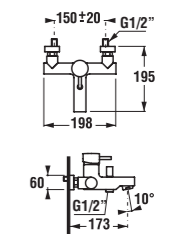

Série Mio nabízí elegantní umyvadlovou stojánkovou pákovou baterii s automatickou zátkou, která okouzlují dokonalými liniemi.

Rohové ventily nabízené ve stejném designu jako baterie Mio dotvářejí stylové prostředí moderní koupelny.

Vodovodní baterie série Mio obsahují vysoce kvalitní keramické kartuše se systémem OPTIM ECO.

Perlátory jsou vyrobeny ze speciálního materiálu, na kterém se neusazuje vodní kámen, a díky tomu odpadá namáhavé čištění.

Horní sprcha Mio ve variantě s dešťovým efektem se díky funkci Clean Touch velice snadno udržuje, pouhým přejetím prstů po měkkých gumičkách.

Výhody

- prodloužená záruka 5 let
- keramické kartuše, systém OPTIM ECO
- perlátory jsou vyrobeny ze speciálního materiálu proti usazování vodního kamene
- přepínače – klapka proti zpětnému nasátí znečištěné vody
- keramické kartuše s OptimEco Kerox (Maďarsko)
- keramické ventily Fluhs (Německo)
- perlátory Neoperl (Německo)
- připojovací nerez hadice Tucai (Španělsko)

OPTIM ECO

Pootočením kroužku na kartuši lze regulovat teplotu míchání vody. Vyšroubováním vymezovacího šroubu na ovládacím dřívku lze omezit průtok vody.

CLEAN TOUCH

Funkce pro snadné čištění trysek sprchy. Měkké gumičky při lehkém dotyku zaručují snadné olamování vodního kamene.

ANTI TWIST

Sprchové hadice jsou vybaveny systémem proti překroucení, který je ukrytý v kónusu sprchové hadice.

záruka 2 roky na sprchové příslušenství

záruka 5 let na všechny baterie (povrch a kartuše)

SPRCHOVÝ SET
Sprchový set obsahuje ruční sprchu, držák nebo sprchovou tyč a hadici.

umyvadlová baterie

Číslo výrobku	Popis výrobku	Cena
3.1171.1.004.001.1	umyvadlová stojánková páková baterie s automatickou zátkou, chrom	2 223 Kč