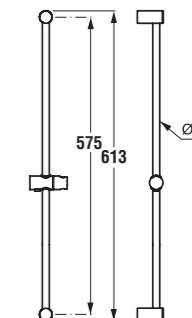

dřezová baterie se sprchou

Číslo výrobku	Popis výrobku	Cena
3.5161.1.004.300.1	dřezová stojánková páková baterie s výsuvnou sprchou a otočným výtokovým ramínkem, chrom	1 562 Kč

lékařská páka

Číslo výrobku	Popis výrobku	Cena
3.9127.0.004.000.1	lékařská páka, chrom	206 Kč

ruční sprchy

Číslo výrobku	Popis výrobku	Cena
3.6127.0.004.010.1	Olymp/Lyra ruční sprcha 1 funkce, chrom	180 Kč
3.6127.0.004.011.1	Olymp/Lyra ruční sprcha 3 funkce, chrom	296 Kč

horní sprchy

Číslo výrobku	Popis výrobku	Cena
3.6727.0.004.011.1	Olymp/Lyra hlavová sprcha 3 funkce, chrom	303 Kč
3.6627.0.004.010.1	sprchové rameno, chrom (objednat zvlášť)	364 Kč

Číslo výrobku	Popis výrobku	Cena
3.6727.0.004.010.1	Olymp/Lyra hlavová sprcha 1 funkce, chrom	225 Kč
3.6627.0.004.010.1	sprchové rameno, chrom (objednat zvlášť)	364 Kč

sprchové sady

Číslo výrobku	Popis výrobku	Cena
3.6027.0.004.011.1	sprchová sada (ruční sprcha 3 funkce, držák, sprchová hadice 1,7 m), chrom	683 Kč

Číslo výrobku	Popis výrobku	Cena
3.6027.0.004.010.1	sprchová sada (ruční sprcha 1 funkce, držák, sprchová hadice 1,7 m), chrom	567 Kč

Číslo výrobku	Popis výrobku	Cena
3.6027.1.004.011.1	Olymp/Lyra sprchová sada (ruční sprcha 3 funkce, sprchová tyč, hadice 1,7 m), chrom	1 399 Kč

Číslo výrobku	Popis výrobku	Cena
3.6327.0.004.000.1	připojení sprchové hadice 1/2\", mosaz, zpětný ventil, chrom	411 Kč

SPRCHOVÝ SET
Sprchový set obsahuje ruční sprchu, držák nebo sprchovou tyč a hadici.

sprchová tyč OLYMP/LYRA

Číslo výrobku	Popis výrobku	Cena
3.6427.0.004.000.1	Olymp/Lyra sprchová tyč s posuvným držákem ruční sprchy, 600 mm, chrom	680 Kč

držák ruční sprchy

Číslo výrobku	Popis výrobku	Cena
3.6527.0.004.000.1	Olymp/Lyra držák ruční sprchy, 3 polohy, chrom	118 Kč

POLOHOVATELNÝ DRŽÁK