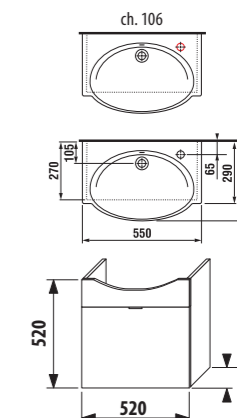

skříňka s umyvadlem 55 x 37 cm

Číslo výrobku	Popis výrobku	Barva korpusu/čelo					
		creme	mokka	bílá	creme/bílá	zelená	stříbrná
4.5512.7.021.560.1	skříňka s umyvadlem 55 x 37 cm, s 1 zásuvkou	4 992 Kč					
4.5512.7.021.429.1	skříňka s umyvadlem 55 x 37 cm, s 1 zásuvkou	4 992 Kč					
4.5512.7.021.500.1	skříňka s umyvadlem 55 x 37 cm, s 1 zásuvkou	5 983 Kč					
4.5512.7.021.991.1	skříňka s umyvadlem 55 x 37 cm, s 1 zásuvkou	5 983 Kč					
4.5512.7.021.156.1	skříňka s umyvadlem 55 x 37 cm, s 1 zásuvkou	6 709 Kč					
4.5530.1.021.004.1	nohy ke skříňkám, pár						457 Kč
4.5531.1.021.500.1	plechový organizér na čelo/dveře skříňek	446 Kč					

1+1 PACK
skříňka + umyvadlo
- bezpečná doprava
- úsporný prostor při dopravě
- jednoduchá manipulace