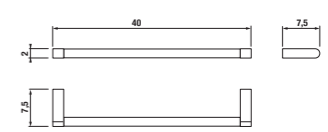

Číslo výrobku	Popis výrobku	Cena
3.813B.1.004.000.1	závěsná tyč na ručníky 40 cm, chrom	496 Kč