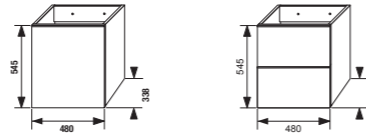

baterie Mio naleznete v kapitole
Mio na stranách 108–115.

umyvadlo 50 cm

Číslo výrobku	Popis výrobku	Cena
		bílá
8.1342.1.xxx.106.1	umyvadlo 50 cm s otvorem pro baterii vpravo	1 584 Kč
4.5580.1.174.500.1	skříňka pod umyvadlo 50 cm, s 1 zásuvkou	5 756 Kč
4.5580.2.174.500.1	skříňka pod umyvadlo 50 cm, se 2 zásuvkami	6 521 Kč