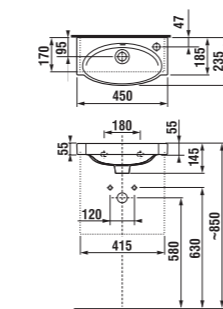

Číslo výrobku	Popis výrobku	yyy: 105	106	109	Cena bílá
8.1521.2.000.yyy.1	umývátko 45 cm	x	x	x	1 279 Kč