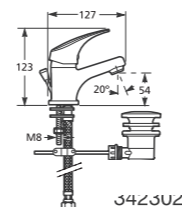

NOVINKA

Číslo výrobku	Popis výrobku	Cena
3.111N.1.004.110.1	umyvadlová stojánková páková baterie bez automatické zátčky, chrom	412 Kč
3.111N.1.004.111.1	umyvadlová stojánková páková baterie s automatickou zátčkou, chrom	495 Kč