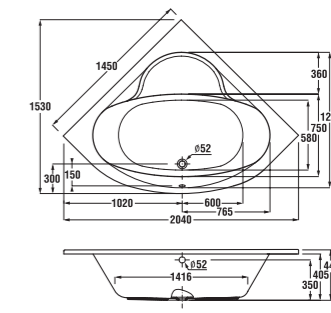

instalační rozměry vany s panelem