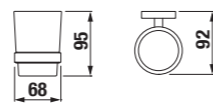

Číslo výrobku	Popis výrobku	Cena
3.8474.3.004.000.1	držák se skleněným pohárkem, chrom	352 Kč

Náhradní díly:	Cena
3.8871.1.000.000.1 pohárek skleněný	134 Kč
3.8871.6.000.000.1 plastová vložka pro držák pohárku, dávkovače a mýdelny	58 Kč

Číslo výrobku	Popis výrobku	Cena
3.8774.2.004.000.1	dvojháček na ručníky, chrom	371 Kč