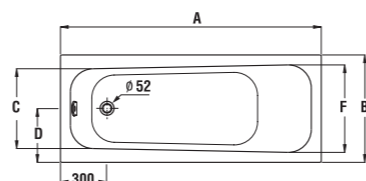

instalační rozměry vany s panelem