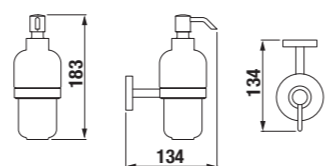

Číslo výrobku	Popis výrobku	Cena
3.8474.5.004.000.1	držák s keramickým dávkovačem tekutého mýdla, chrom	583 Kč

Náhradní díly:	Cena
3.8871.4.000.000.1 keramický zásobník dávkovače mýdla	201 Kč
3.8871.6.000.000.1 plastová vložka pro držák pohárku, dávkovače a mýdelny	58 Kč

Číslo výrobku	Popis výrobku	Cena
3.8474.2.004.000.1	košíček na mýdlo, chrom	467 Kč