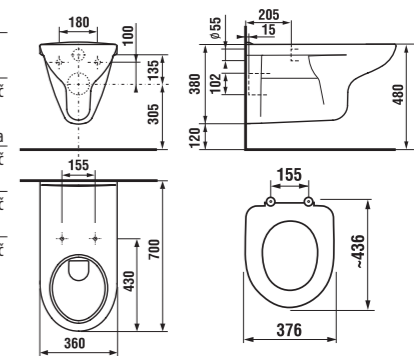

Bezbariérová koupelna Olymp má kromě tvarovaného umyvadla, sklápěcího zrcadla a madel Universum v nabídce kombiklozet s vodorovným nebo svislým odpadem, a také závěsný klozet s prodlouženou délkou na 70 cm a garantovanou nosností 400 kg. Různá madla Universum mají záruku 30 let! Nově k nim nabízíme WC system HANDICAP, tedy modul pro závěsná madla.

kombiklozet Olymp se zvýšenou výškou, vodorovný odpad

50 cm

Číslo výrobku	Popis výrobku	Napouštění	Splach. mech. součástí	Odpad	Instalační sada součástí	Cena bílá	Cena barva
8.2361.6.000.000.1	zvýšená WC mísa 50 cm			x	x	2 806 Kč	3 368 Kč
8.2361.7.000.000.1	zvýšená WC mísa 50 cm				x	2 806 Kč	3 368 Kč
8.2361.9.000.000.1	zvýšená WC mísa 46 cm				x	2 806 Kč	3 368 Kč
8.2361.8.000.000.1	zvýšená WC mísa 46 cm			x	x	2 806 Kč	3 368 Kč
8.2761.2.xxx.241.1	WC nádrž	x	x			1 908 Kč	2 289 Kč
8.2761.3.xxx.242.1	WC nádrž		x	x		1 908 Kč	2 289 Kč
Objednat zvlášť:						Cena bílá	Cena barva
8.9328.1.xxx.063.1	duroplastové sedátko s poklopem Olymp s antibakteriální úpravou, ocelové úchyty					881 Kč	976 Kč
8.9328.2.000.000.1	duroplastové sedátko bez poklopu, s antibakteriální úpravou, plastové úchyty					488 Kč	
8.9328.2.000.063.1	duroplastové sedátko bez poklopu, s antibakteriální úpravou, ocelové úchyty					540 Kč	
8.9328.4.xxx.000.1	duroplastové sedátko s poklopem Olymp s antibakteriální úpravou, se zpomalovacím mechanismem SLOWCLOSE					1 660 Kč	1 992 Kč

kombiklozet Olymp se zvýšenou výškou, svislý odpad

46 cm