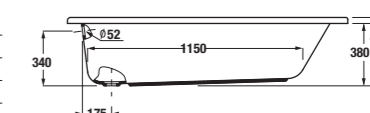

Takto barevně označené plochy nedoporučujeme pro umístění vanového výtoku nebo výtoku vanové baterie.

Takto označené plochy jsou vhodné pro umístění vanového výtoku nebo výtoku vanové baterie.

E = šířka okraje vany

Výhody

- akrylátové vany se vyznačují dobrými izolačními schopnostmi materiálu a teplým povrchem
- sanitární akrylát JIKA si udržuje stálou barvu a je snadno udržovatelný
- akrylátové panely se rychle a snadno upevňují pomocí speciálního montážního systému a jsou alternativou k nákladnému obezdívání vany
- panely jsou vyrobeny z téhož kvalitního 100% akrylátu se snadnou údržbou jako vany
- v případě údržby umožňují rychlý přístup k potrubí pod vanou