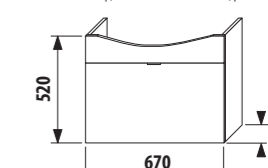

skříňka s umyvadlem 70 cm

Číslo výrobku	Popis výrobku	Barva korpusu/čelo					
		creme	mokka	bílá	creme/bílá	zelená	stříbrná
4.5516.3.021.560.1	skříňka s umyvadlem 70 cm, s 1 zásuvkou	6 681 Kč					
4.5516.3.021.429.1	skříňka s umyvadlem 70 cm, s 1 zásuvkou		6 681 Kč				
4.5516.3.021.500.1	skříňka s umyvadlem 70 cm, s 1 zásuvkou			7 865 Kč			
4.5516.3.021.991.1	skříňka s umyvadlem 70 cm, s 1 zásuvkou				7 865 Kč		
4.5516.3.021.156.1	skříňka s umyvadlem 70 cm, s 1 zásuvkou					8 640 Kč	
4.5530.1.021.004.1	nohy ke skříňkám, pár						457 Kč
4.5531.1.021.500.1	plechový organizér na čelo/dveře skříněk			446 Kč			

1+1 PACK
skříňka + umyvadlo
- bezpečná doprava
- úsporný prostor při dopravě
- jednoduchá manipulace

Variety creme/bílá a zelená na objednávku.