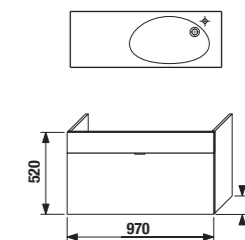

Číslo výrobku	Popis výrobku	Barva korpus/čelo				
		creme 560	mokka 429	bílá 500	creme/bílá 991	zelená 156
4.5518.5.021.560.1	skříňka s 1 zásuvkou pro umyvadlo 100 cm, výřez pro sifon vpravo vč. umyvadla s otvorem pro baterii	8 677 Kč				
4.5518.5.021.429.1	skříňka s 1 zásuvkou pro umyvadlo 100 cm, výřez pro sifon vpravo vč. umyvadla s otvorem pro baterii	8 677 Kč				
4.5518.5.021.500.1	skříňka s 1 zásuvkou pro umyvadlo 100 cm, výřez pro sifon vpravo vč. umyvadla s otvorem pro baterii	9 320 Kč				
4.5518.5.021.991.1	skříňka s 1 zásuvkou pro umyvadlo 100 cm, výřez pro sifon vpravo vč. umyvadla s otvorem pro baterii	9 320 Kč				
4.5518.5.021.156.1	skříňka s 1 zásuvkou pro umyvadlo 100 cm, výřez pro sifon vpravo vč. umyvadla s otvorem pro baterii	9 891 Kč				
Náhradní díly:						
4.5518.1.021.yyy.1	skříňka s 1 zásuvkou pro umyvadlo 100 cm, výřez pro sifon vpravo	6 100 Kč	6 100 Kč	7 707 Kč	7 707 Kč	8 277 Kč

1+1 PACK
skříňka + umyvadlo