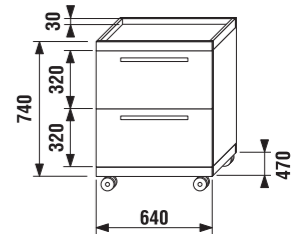

atypické umyvadlové desky s otvorem

Číslo výrobku	Popis výrobku	Barva desky		
		wenge	fino	bílá
4.5015.4.172.445.1	atypická umyvadlová deska pro umyvadla Cubito 45–75 cm, 1 výřez pro sifon vlevo/vpravo			3 968 Kč
4.5015.4.172.451.1	atypická umyvadlová deska pro umyvadla Cubito 45–75 cm, 1 výřez pro sifon vlevo/vpravo, 1 výřez pro sifon vlevo/vpravo			3 968 Kč
4.5015.4.172.500.1	atypická umyvadlová deska pro umyvadla Cubito 45–75 cm, 1 výřez pro sifon vlevo/vpravo nebo 1 výřez pro sifon vlevo/vpravo			3 852 Kč
4.5015.5.172.445.1	atypická umyvadlová deska pro umyvadla Cubito 45–75 cm, 1 výřez pro sifon vlevo/vpravo nebo 2 výřezy pro sifon			4 096 Kč
4.5015.5.172.451.1	atypická umyvadlová deska pro umyvadla Cubito 45–75 cm, 1 výřez pro sifon vlevo/vpravo nebo 2 výřezy pro sifon			4 096 Kč
4.5015.5.172.500.1	atypická umyvadlová deska pro umyvadla Cubito 45–75 cm, 1 výřez pro sifon vlevo/vpravo nebo 2 výřezy pro sifon			3 976 Kč
4.5013.3.172.000.1	podpěra pod umyvadlovou desku			1 055 Kč

Upozornění: Samostatné umyvadlové desky je nutné doplnit adekvátním počtem podpěr nebo skříněk (viz montážní návod). Všechny umyvadlové desky s výřezem lze použít pouze pro umyvadla Cubito 45–75 cm. V objednávce je nutné specifikovat číslo výrobku vybraného umyvadla.

Formulář pro objednání umyvadlových desek naleznete na konci katalogu. Do textu formuláře uveďte délku desky zaokrouhlenou na celé centimetry.

podpěra pod umyvadlové desky

Číslo výrobku	Popis výrobku	Cena
4.5013.3.172.000.1	podpěra, nastavitelná, stříbrná	1 055 Kč

umyvadlová skříňka pod desku