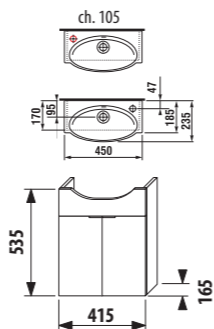

skříňka s umyvátkem 45 cm

Číslo výrobku	Popis výrobku	Barva korpus/dvířka	
		creme mokka bílá creme/bílá zelená	
4.5510.2.021.560.1	skříňka s umyvátkem 45 cm, se 2 dvířky		3 595 Kč
4.5510.2.021.429.1	skříňka s umyvátkem 45 cm, se 2 dvířky		3 595 Kč
4.5510.2.021.500.1	skříňka s umyvátkem 45 cm, se 2 dvířky		3 885 Kč
4.5510.2.021.991.1	skříňka s umyvátkem 45 cm, se 2 dvířky		3 885 Kč
4.5510.2.021.156.1	skříňka s umyvátkem 45 cm, se 2 dvířky		4 368 Kč

1+1 PACK
skříňka + umyvadlo
- bezpečná doprava
- úsporný prostor při dopravě
- jednoduchá manipulace