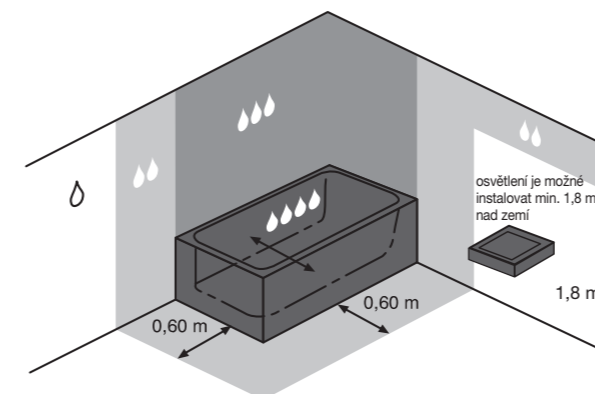

Osvětlení v koupelně

Osvětlení zrcadel Clear je zcela v souladu s přísnou evropskou normou IEC 364-7-701. DOPORUČUJEME: Připojení napájecího kabelu do elektrické sítě nechte na odborníkovi – elektrikáři.