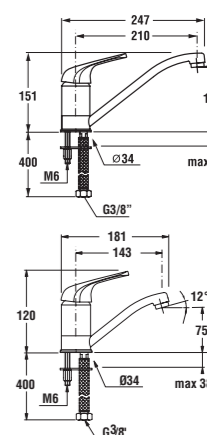

Záruka 5 let na všechny baterie (povrch a kartuše).