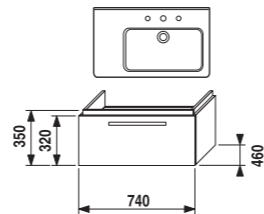

skříňka pod asymetrické umyvadlo 75 cm

Číslo výrobku	Popis výrobku	Barva korpusu			Barva čela zásuvky			
		wenge	fino	bílá	wenge	fino	běžový lesklý lak	bílý lesklý lak
4.5020.8.172.445.1	skříňka pod asymetrické umyvadlo 75 cm, se 2 zásuvkami s výřezem pro sifon vlevo	x						9 835 Kč
4.5020.8.172.449.1	skříňka pod asymetrické umyvadlo 75 cm, se 2 zásuvkami s výřezem pro sifon vlevo	x						10 232 Kč
4.5020.8.172.451.1	skříňka pod asymetrické umyvadlo 75 cm, se 2 zásuvkami s výřezem pro sifon vlevo		x					9 835 Kč
4.5020.8.172.459.1	skříňka pod asymetrické umyvadlo 75 cm, se 2 zásuvkami s výřezem pro sifon vlevo		x					10 232 Kč
4.5020.8.172.500.1	skříňka pod asymetrické umyvadlo 75 cm, se 2 zásuvkami s výřezem pro sifon vlevo			x				9 934 Kč
4.9186.1.172.007.1	nožička ALU, nastavitelná (130–145 mm), 1 kus							334 Kč

skříňka pod asymetrické umyvadlo 75 cm

Číslo výrobku	Popis výrobku	Barva korpusu			Barva čela zásuvky			
		wenge	fino	bílá	wenge	fino	běžový lesklý lak	bílý lesklý lak
4.5011.6.172.441.1	skříňka pod asymetrické umyvadlo 75 cm, 1 zásuvka s výřezem pro sifon vpravo	x						5 415 Kč
4.5011.6.172.442.1	skříňka pod asymetrické umyvadlo 75 cm, 1 zásuvka s výřezem pro sifon vpravo	x						6 340 Kč
4.5011.6.172.451.1	skříňka pod asymetrické umyvadlo 75 cm, 1 zásuvka s výřezem pro sifon vpravo		x					5 801 Kč
4.5011.6.172.452.1	skříňka pod asymetrické umyvadlo 75 cm, 1 zásuvka s výřezem pro sifon vpravo		x					6 340 Kč
4.5011.6.172.500.1	skříňka pod asymetrické umyvadlo 75 cm, 1 zásuvka s výřezem pro sifon vpravo			x				6 155 Kč

skříňka pod asymetrické umyvadlo 75 cm