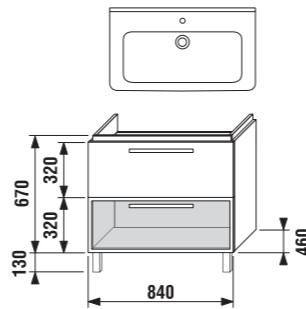

Číslo výrobku	Popis výrobku	Barva korpusu			Barva čela zásuvky a dvířek							
		wenge	fino	bílá	wenge	fino	wenge ALU sklo matné	wenge ALU sklo dekor	fino ALU sklo matné	fino ALU sklo dekor	běžový lesklý lak	bílý lesklý lak
4.5012.5.172.445.1	skříňka pod umyvadlo 85 cm 8.1042.6 se zásuvkou a výklopnými dvířky, včetně úchytek	x										9 698 Kč
4.5012.0.172.445.1	skříňka pod umyvadlo 85 cm 8.1042.6 se 2 zásuvkami, včetně úchytek	x										11 067 Kč
4.5012.5.172.447.1	skříňka pod umyvadlo 85 cm 8.1042.6 se zásuvkou a výklopnými dvířky, včetně úchytek	x										12 920 Kč
4.5012.5.172.448.1	skříňka pod umyvadlo 85 cm 8.1042.6 se zásuvkou a výklopnými dvířky, včetně úchytek	x										12 837 Kč
4.5012.5.172.449.1	skříňka pod umyvadlo 85 cm 8.1042.6 se zásuvkou a výklopnými dvířky, včetně úchytek	x										10 288 Kč
4.5012.0.172.449.1	skříňka pod umyvadlo 85 cm 8.1042.6 se 2 zásuvkami, včetně úchytek	x										11 594 Kč
4.5012.5.172.455.1	skříňka pod umyvadlo 85 cm 8.1042.6 se zásuvkou a výklopnými dvířky, včetně úchytek		x									9 698 Kč
4.5012.0.172.451.1	skříňka pod umyvadlo 85 cm 8.1042.6 se 2 zásuvkami, včetně úchytek		x									11 067 Kč
4.5012.5.172.457.1	skříňka pod umyvadlo 85 cm 8.1042.6 se zásuvkou a výklopnými dvířky, včetně úchytek		x									12 920 Kč
4.5012.5.172.458.1	skříňka pod umyvadlo 85 cm 8.1042.6 se zásuvkou a výklopnými dvířky, včetně úchytek		x									12 837 Kč
4.5012.5.172.459.1	skříňka pod umyvadlo 85 cm 8.1042.6 se zásuvkou a výklopnými dvířky, včetně úchytek		x									10 288 Kč
4.5012.0.172.459.1	skříňka pod umyvadlo 85 cm 8.1042.6 se 2 zásuvkami, včetně úchytek		x									11 594 Kč
4.5012.5.172.500.1	skříňka pod umyvadlo 85 cm 8.1042.6 se zásuvkou a výklopnými dvířky, včetně úchytek			x								9 988 Kč
4.5012.0.172.500.1	skříňka pod umyvadlo 85 cm 8.1042.6 se 2 zásuvkami, včetně úchytek			x								11 256 Kč
4.9186.1.172.007.1	nožička ALU, nastavitelná (130–145 mm), 1 kus											334 Kč

skříňka pod umyvadlo 85 cm se 2 zásuvkami