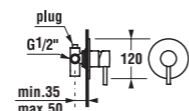

Číslo výrobku	Popis výrobku	Cena
3.3071.6.004.000.1	sprchová páková podomítková baterie, chrom	1 398 Kč
Objednat zvlášť:		
3.6071.0.004.021.1	sprchová sada (ruční sprcha 5 funkcí, držák ruční sprchy, sprchová hadice 1,7 m), chrom	1 065 Kč
3.6071.0.004.020.1	sprchová sada (ruční sprcha 1 funkce, držák ruční sprchy, sprchová hadice 1,7 m), chrom	949 Kč
3.6071.1.004.020.1	sprchová sada (ruční sprcha 1 funkce, sprchová tyč, hadice 1,7 m)	1 432 Kč
3.6071.1.004.021.1	sprchová sada (ruční sprcha 5 funkcí, sprchová tyč, hadice 1,7 m)	1 567 Kč
3.6371.0.004.000.1	připojení sprchové hadice 1/2", mosaz, zpětný ventil, chrom	423 Kč