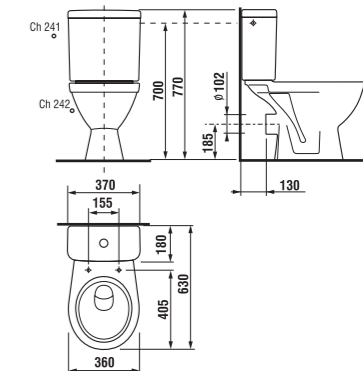

zkrácený závěsný klozet

Číslo výrobku	Popis výrobku	Cena
8.2338.2.000.000.1	závěsný klozet Lyra plus Compact, hluboké splachování, délka jen 49 cm!	2 086 Kč
Objednat zvlášť:		Cena
8.9338.4.300.063.1	duroplastové sedátko s poklopem s antibakteriální úpravou, úchyty z nerez	571 Kč
8.9338.5.000.000.1	duroplastové sedátko s poklopem pro závěsné klozety s antibakteriální úpravou, se zpomalovacím mechanismem SLOWCLOSE, plastové úchyty	1 100 Kč
8.9338.7.000.000.1	termoplastové sedátko s poklopem pro závěsné klozety, plastové úchyty	391 Kč

závěsný klozet

Číslo výrobku	Popis výrobku	Cena
8.2338.0.000.000.1	závěsný klozet Lyra plus, hluboké splachování	1 741 Kč
Objednat zvlášť:		Cena
8.9338.4.300.063.1	duroplastové sedátko s poklopem pro závěsné klozety s antibakteriální úpravou pro závěsné klozety, úchyty z nerez	571 Kč
8.9338.5.300.000.1	duroplastové sedátko s poklopem pro závěsné klozety s antibakteriální úpravou, se zpomalovacím mechanismem SLOWCLOSE, plastové úchyty	1 100 Kč
8.9338.7.000.000.1	termoplastové sedátko s poklopem pro závěsné klozety, plastové úchyty	391 Kč

duroplastové sedátko

Číslo výrobku	Popis výrobku	Cena
8.9338.4.300.063.1	duroplastové sedátko s poklopem pro závěsné klozety s antibakteriální úpravou, úchyty z nerez	571 Kč
8.9338.5.300.000.1	duroplastové sedátko s poklopem pro závěsné klozety s antibakteriální úpravou, se zpomalovacím mechanismem SLOWCLOSE, plastové úchyty	1 100 Kč
8.9338.0.300.063.1	duroplastové sedátko s poklopem pro kombiklozety s antibakteriální úpravou, úchyty z nerez	571 Kč
8.9338.1.300.000.1	duroplastové sedátko s poklopem pro kombiklozety s antibakteriální úpravou, se zpomalovacím mechanismem SLOWCLOSE, plastové úchyty	1 100 Kč

termoplastové sedátko