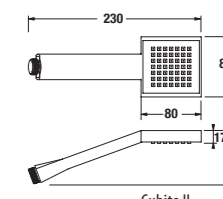

Cubito II.

Clean touch
Funkce pro snadné čištění trysek sprchy. Měkké gumičky při lehkém dotyku zaručují snadné olamování vodního kamene.

držák ruční sprch

Číslo výrobku	Popis výrobku	Cena
3.8473.7.004.000.1	držák ruční sprchy, chrom	74 Kč

připojení sprchové hadice

Číslo výrobku	Popis výrobku	Cena
3.6342.0.004.020.1	připojení sprchové hadice 1/2", chrom	653 Kč