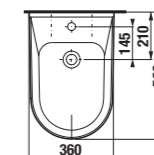

dvojumyvadlo 130 cm

Číslo výrobku	Popis výrobku	yyy: 104	109	Cena bílá
8.1442.0.xxx.yyy.1	dvojumyvadlo 130 cm	x	x	7 732 Kč
8.1995.1.xxx.028.1	kryt na sifon s instalační sadou (č.výr.: 8.9001.5.000.000.1)			1 602 Kč

dvojumyvadlo 130 cm s krytem na sifon

Objednat zvlášť:	Cena
8.9034.9.000.000.1 instalační sada pro umyvadla	48 Kč
3.7473.0.004.000.1 umyvadlový sifon Cubito u 5/4" – 32 mm, chrom, mosaz	1 065 Kč
3.7242.0.004.010.1 rohový ventil Cubito 3/8" – 1/2", chrom, 2 ks	678 Kč

zápustné umyvadlo

NOVINKA

Číslo výrobku	Popis výrobku	Cena bílá
8.1742.2.000.104.1	zápustné umyvadlo 55 cm, 1 otvor pro baterii	1 854 Kč
8.1742.2.000.108.1	zápustné umyvadlo 55 cm, 3 otvory pro baterii	1 854 Kč

umyvadlový sifon a rohový ventil

Příslušenství	Cena
8.9034.9.000.000.1 instalační sada pro umyvadla (pro dvojumyvadlo objednat 2 ks)	48 Kč
3.7473.0.004.000.1 Cubito umyvadlový sifon, 5/4" – 32 mm, chrom, mosaz	1 065 Kč
3.7242.0.004.010.1 Cubito rohový ventil 3/8" – 1/2", chrom, 2 ks	678 Kč

Příplatek za povrchovou úpravu Jika perla je 948,- Kč.

Číslo výrobku xxx = číslo barvy (000 bílá, 100 Jika perla).

závěsný bidet

Číslo výrobku	Popis výrobku	yyy: 304	302	Cena bílá
8.3142.2.xxx.yyy.1	závěsný bidet Cubito	x	x	3 149 Kč

Objednat zvlášť:

	Cena
8.9034.9.000.890.1 instalační sada s bílými krytkami	63 Kč
8.9034.9.000.891.1 instalační sada s chromovými krytkami	96 Kč

Ch. 302

závěsný klozet

Číslo výrobku	Popis výrobku	Cena bílá
8.2042.2.xxx.000.1	závěsný klozet Cubito	3 528 Kč

Objednat zvlášť:

	Cena
8.9271.1.300.000.1 duroplastové sedátko s poklopem Mio s antibakteriální úpravou, rychloupínací ocelové úchyty	1 149 Kč
8.9271.2.300.000.1 duroplastové sedátko s poklopem Mio s antibakteriální úpravou, se zpomalovacím mechanismem SLOWCLOSE	1 697 Kč