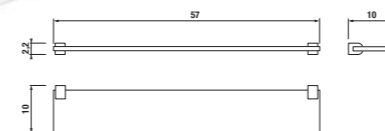

Číslo výrobku	Popis výrobku	Cena
3.853B.2.004.000.1	skleněná polička 60 cm včetně držáků, chrom	294 Kč

Náhradní díl:	Číslo výrobku	Popis výrobku	Cena
	3.983W.5.000.003.1	skleněná polička 60 cm	282 Kč