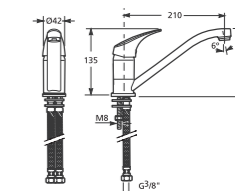

SPECIAL line

umyvadlová stojánková páková baterie

NOVINKA

Číslo výrobku	Popis výrobku	Cena
3.111N.1.004.110.1	umyvadlová stojánková páková baterie bez automatické zátčky, chrom	412 Kč
3.111N.1.004.111.1	umyvadlová stojánková páková baterie s automatickou zátčkou, chrom	495 Kč

342302

bidetová stojánková páková baterie

NOVINKA

Číslo výrobku	Popis výrobku	Cena
3.411N.1.004.111.1	bidetová stojánková páková baterie s automatickou zátčkou, chrom	536 Kč
3.411N.1.004.110.1	bidetová stojánková páková baterie bez automatické zátčky, chrom	495 Kč

2

umyvadlová nástěnná páková baterie

NOVINKA

Číslo výrobku	Popis výrobku	Cena
3.111N.7.004.230.1	umyvadlová nástěnná páková baterie, ramínko 210 mm, chrom	578 Kč

umyvadlová nástěnná páková baterie

NOVINKA

Číslo výrobku	Popis výrobku	Cena
3.111N.7.004.240.1	umyvadlová nástěnná páková baterie, ramínko 300 mm, chrom	660 Kč

umyvadlová nástěnná páková baterie

NOVINKA

Číslo výrobku	Popis výrobku	Cena
3.111N.7.004.220.1	umyvadlová nástěnná páková baterie, ramínko 150 mm, chrom	578 Kč

SPECIAL line

vanová páková baterie

NOVINKA

Číslo výrobku	Popis výrobku	Cena
3.211N.7.004.400.1	vanová páková baterie bez sprchové sady, rozteč 150 mm, chrom	578 Kč

sprchová páková baterie

NOVINKA

Číslo výrobku	Popis výrobku	Cena
3.311N.7.004.400.1	sprchová páková baterie bez sprchové sady, rozteč 150 mm, chrom	495 Kč

2

dřezová stojánková baterie

NOVINKA

Číslo výrobku	Popis výrobku	Cena
3.511N.1.004.220.1	dřezová stojánková baterie s otočným ramínkem 143 mm, chrom	495 Kč

dřezová stojánková baterie

NOVINKA

Číslo výrobku	Popis výrobku	Cena
3.511N.1.004.230.1	dřezová stojánková baterie s otočným ramínkem, 210 mm, chrom	495 Kč

K vodovodním bateriím Talas doporučujeme sprchové příslušenství Rio.