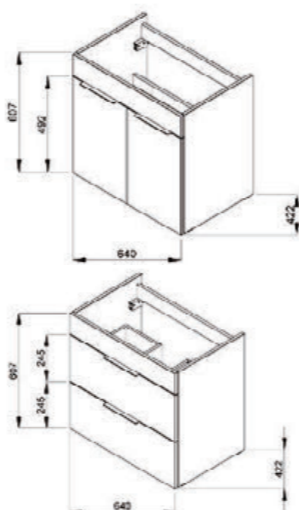

skříňka s umyvadlem 65 cm

NOVINKA

Číslo výrobku	Popis výrobku	Barva korpus/dveře, čelo	
		bílá	tmavý dub
4.5360.1.176.300.1	skříňka s 2 dveřmi včetně umyvadla 65 x 43 cm	4 404 Kč	
4.5360.1.176.302.1	skříňka s 2 dveřmi včetně umyvadla 65 x 43 cm		4 404 Kč
4.5360.2.176.300.1	skříňka s 2 zásuvkami včetně umyvadla 65 x 43 cm	5 233 Kč	
4.5360.2.176.302.1	skříňka s 2 zásuvkami včetně umyvadla 65 x 43 cm		5 233 Kč

1+1 PACK
skříňka + umyvadlo
- bezpečná doprava
- úsporný prostor při dopravě
- jednoduchá manipulace