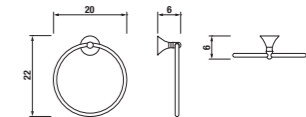

Číslo výrobku	Popis výrobku	Cena
3.813H.4.004.000.1	držák ručníků, 20 cm, chrom	402 Kč