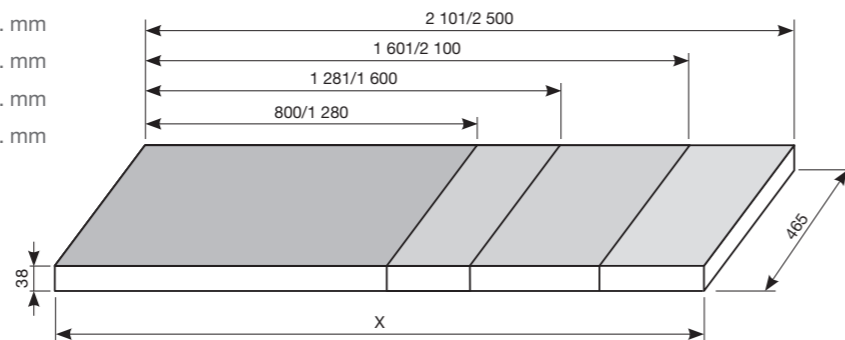

FORMULÁŘ PRO OBJEDNÁNÍ UMYVADLOVÝCH DESEK NÁBYTKU CUBITO

DESKY S VÝŘEZEM LZE POUŽÍT POUZE S UMYVADLEM CUBITO 45-75 CM

Umyvadlové desky bez otvoru

- ☐ 4.5020.1 800-1 280 mm x ..... mm
- ☐ 4.5020.2 1 281-1 600 mm x ..... mm
- ☐ 4.5020.3 1 601-2 100 mm x ..... mm
- ☐ 4.5020.4 2 101-2 500 mm x ..... mm