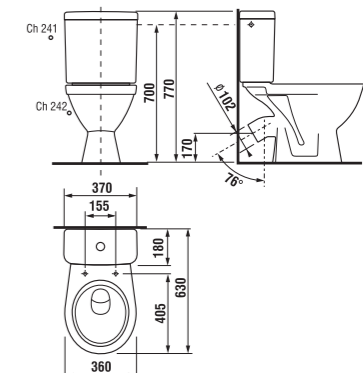

zkrácený závěsný klozet

Číslo výrobku	Popis výrobku	Cena
8.2338.2.000.000.1	závěsný klozet Lyra plus Compact, hluboké splachování, délka jen 49 cm!	2 086 Kč
Objednat zvlášť:		Cena
8.9338.4.300.063.1	duroplastové sedátko s poklopem s antibakteriální úpravou, úchyty z nerez	571 Kč
8.9338.5.000.000.1	duroplastové sedátko s poklopem pro závěsné klozety s antibakteriální úpravou, se zpomalovacím mechanismem SLOWCLOSE, plastové úchyty	1 100 Kč
8.9338.7.000.000.1	termoplastové sedátko s poklopem pro závěsné klozety, plastové úchyty	391 Kč

závěsný klozet

Číslo výrobku	Popis výrobku	Cena
8.2338.0.000.000.1	závěsný klozet Lyra plus, hluboké splachování	1 741 Kč
Objednat zvlášť:		Cena
8.9338.4.300.063.1	duroplastové sedátko s poklopem pro závěsné klozety s antibakteriální úpravou pro závěsné klozety, úchyty z nerez	571 Kč
8.9338.5.300.000.1	duroplastové sedátko s poklopem pro závěsné klozety s antibakteriální úpravou, se zpomalovacím mechanismem SLOWCLOSE, plastové úchyty	1 100 Kč
8.9338.7.000.000.1	termoplastové sedátko s poklopem pro závěsné klozety, plastové úchyty	391 Kč

duroplastové sedátko

Číslo výrobku	Popis výrobku	Cena
8.9338.4.300.063.1	duroplastové sedátko s poklopem pro závěsné klozety s antibakteriální úpravou, úchyty z nerez	571 Kč
8.9338.5.300.000.1	duroplastové sedátko s poklopem pro závěsné klozety s antibakteriální úpravou, se zpomalovacím mechanismem SLOWCLOSE, plastové úchyty	1 100 Kč
8.9338.0.300.063.1	duroplastové sedátko s poklopem pro kombiklozety s antibakteriální úpravou, úchyty z nerez	571 Kč
8.9338.1.300.000.1	duroplastové sedátko s poklopem pro kombiklozety s antibakteriální úpravou, se zpomalovacím mechanismem SLOWCLOSE, plastové úchyty	1 100 Kč

termoplastové sedátko