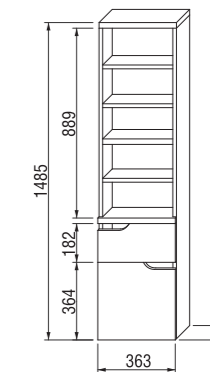

zrcadlo na desce

Číslo výrobku	Popis výrobku	Barva korpusu
4.3421.1.171.500.1	zrcadlo s políčkami, pravé/levé	500 bílá
		2 593 Kč

zrcadlo na desce

Číslo výrobku	Popis výrobku	Barva korpusu
4.3422.1.171.500.1	zrcadlo na desce, 640 x 573 mm, otočné o 90°	500 bílá
4.3422.2.171.500.1	zrcadlo na desce, 1 280 x 573 mm, otočné o 90°	1 374 Kč
4.9186.4.172.007.1	osvětlení CUBITO, halogenové 100 W (najdete na str. 64)	1 881 Kč
4.5018.7.172.000.1	osvětlení CUBITO, zářivka, 24 W, IP44 (najdete na str. 64)	1 657 Kč
		2 747 Kč