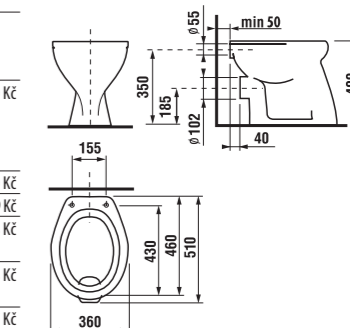

Číslo výrobku	Popis výrobku	Odpad	Cena
8.2115.6.000.000.1	klozet ROMAN s vodorovným odpadem, ploché splachování	X	1 280 Kč
Objednat zvlášť:			Cena
8.9299.9.000.000.1	instalační sada pro klozet		20 Kč
8.9770.1.000.000.1	gumová vložka – těsnění přívodu vody		19 Kč
8.9337.0.300.000.1	duroplastové sedátko s poklopem DINO s antibakteriální úpravou, plastové úchyty		728 Kč
8.9337.0.300.063.1	duroplastové sedátko s poklopem DINO s antibakteriální úpravou, ocelové úchyty, jen v bílé barvě		778 Kč
8.9252.0.000.000.1	termoplastové sedátko s poklopem		177 Kč
8.9327.1.000.000.1	termoplastové sedátko s poklopem ZETA, plastové úchyty		282 Kč
8.9327.1.000.063.7	termoplastové sedátko s poklopem ZETA, ocelové úchyty		282 Kč