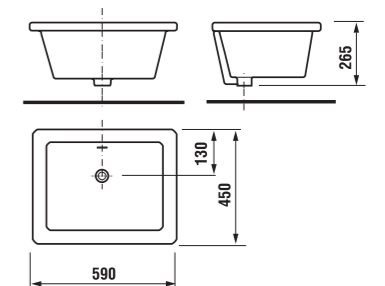

Číslo výrobku	Popis výrobku	Cena
8.5102.9.000.000.1	dřez DORIS	3 187 Kč

K pedikérní vaničce se používá standardní výpusť a umyvadlový sifon.