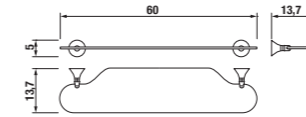

Číslo výrobku	Popis výrobku	Cena
3.853H.2.004.000.1	skleněná polička 60 cm včetně držáků, chrom	476 Kč