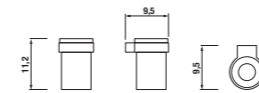

Číslo výrobku	Popis výrobku	Cena
3.823B.1.004.000.1	držák se skleněným pohárkem, výška 11,5 cm, chrom	335 Kč