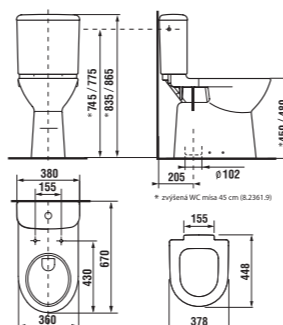

Objednat zvlášť:	Cena bílá	Cena barva
8.9328.1.300.063.1 duroplastové sedátko s poklopem Olymp s antibakteriální úpravou, ocelové úchyty	881 Kč	976 Kč
8.9328.2.300.000.1 duroplastové sedátko bez poklopu, s antibakteriální úpravou, plastové úchyty	488 Kč	
8.9328.2.300.063.1 duroplastové sedátko bez poklopu, s antibakteriální úpravou, ocelové úchyty, jen v bílé barvě	540 Kč	
8.9328.4.xxx.000.1 duroplastové sedátko s poklopem Olymp s antibakteriální úpravou, se zpomalovacím mechanismem SLOWCLOSE	1 660 Kč	1 992 Kč
8.9011.0.000.000.1 prodlužovací přípojovací sada, 1 m, včetně vrapové vložky	281 Kč	

náhradní díly pro kombiklozety

Číslo výrobku	Popis výrobku	Napouštění	Splach. mech. součásti	Odpad	Odpad	Odpad	Cena bílá	Cena barva
8.2461.7.xxx.000.1	WC mísa			x			2 176 Kč	2 612 Kč
8.2461.6.xxx.000.1	WC mísa				x		2 176 Kč	2 612 Kč
8.2461.4.xxx.000.1	WC mísa					x	2 176 Kč	2 612 Kč
8.9135.3.000.000.1	nápuštný ventil	x					271 Kč	
8.9135.4.000.000.1	nápuštný ventil		x				292 Kč	
8.9136.3.000.000.1	tlačítko D2D						63 Kč	
8.9136.2.000.000.1	výpustný ventil D2D						201 Kč	
8.2761.2.xxx.000.1	WC nádrž	x					1 570 Kč	1 886 Kč
8.2761.3.xxx.000.1	WC nádrž		x				1 570 Kč	1 886 Kč
8.9175.3.000.000.1	instalační sada pro klozet						86 Kč	
8.2761.4.xxx.000.1	viko k nádrži						468 Kč	561 Kč

Číslo výrobku xxx = číslo barvy (000 bílá, 049 pergamon).