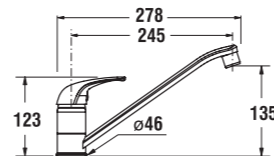

SPECIAL line

sprchová baterie bez sprchové sady

Číslo výrobku	Popis výrobku	Cena
3.3172.0.004.300.1	sprchová páková baterie bez sprchové sady, rozteč 100 mm, chrom	822 Kč
Objednat zvlášť:		
3.6072.0.004.010.1	sprchová sada (ruční sprcha, 1 funkce, držák, sprchová hadice 1,7 m), chrom	449 Kč
3.6072.0.004.011.1	sprchová sada (ruční sprcha 3 funkce, držák, sprchová hadice 1,7 m), chrom	524 Kč

dřezová baterie

Číslo výrobku	Popis výrobku	Cena
3.5172.1.004.230.1	dřezová stojánková páková baterie s otočným výtokovým ramínkem, chrom	818 Kč

dřezová baterie

Číslo výrobku	Popis výrobku	Cena
3.1172.1.004.010.1	dřezová stojánková páková baterie s krátkým otočným výtokovým ramínkem, chrom	737 Kč

dřezová baterie

Číslo výrobku	Popis výrobku	Cena
3.5172.1.004.200.1	dřezová stojánková páková baterie s otočným výtokovým ramínkem, chrom	818 Kč

umyvadlová baterie DINO jen na studenou vodu

Číslo výrobku	Popis výrobku	Cena
3.1572.0.004.000.1	umyvadlová páková baterie jen na studenou vodu, chrom	490 Kč
3.1572.1.004.000.1	umyvadlová kouhoutková baterie jen na studenou vodu, chrom	490 Kč

záruka 5 let na všechny baterie (povrch a kartuše)

záruka 2 roky na sprchové příslušenství

SPECIAL line

sprchové sady

Číslo výrobku	Popis výrobku	Cena
3.6072.0.004.010.1	sprchová sada (ruční sprcha 1 funkce, držák, sprchová hadice 1,7 m), chrom	449 Kč
3.6072.0.004.011.1	sprchová sada (ruční sprcha 3 funkce, držák, sprchová hadice 1,7 m), chrom	524 Kč

3 funkce

ruční sprchy

Číslo výrobku	Popis výrobku	Cena
3.6172.0.004.010.1	ruční sprcha, 1 funkce, chrom	112 Kč
3.6172.0.004.011.1	ruční sprcha, 3 funkce, chrom	186 Kč

držák ruční sprchy

Číslo výrobku	Popis výrobku	Cena
3.6527.0.004.000.1	Olymp/Lyra držák ruční sprchy, 3 polohy, chrom	118 Kč

POLOHOVATELNÝ DRŽÁK