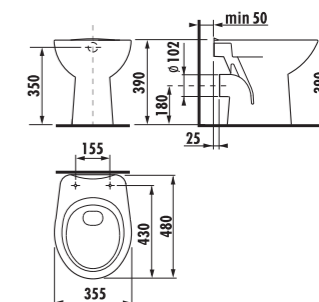

Číslo výrobku	Popis výrobku	Odpad	Cena
8.2239.6.000.000.1	klozet ZETA s vodorovným odpadem, hluboké splachování	X	1 144 Kč
Objednat zvlášť:			Cena
8.9299.9.000.000.1	instalační sada pro klozet		20 Kč
8.9327.1.000.000.1	termoplastové sedátko s poklopem ZETA, plastové úchyty		282 Kč
8.9327.1.000.063.7	termoplastové sedátko s poklopem ZETA, ocelové úchyty		282 Kč
8.9770.1.000.000.1	gumová vložka – těsnění přívodu vody		19 Kč