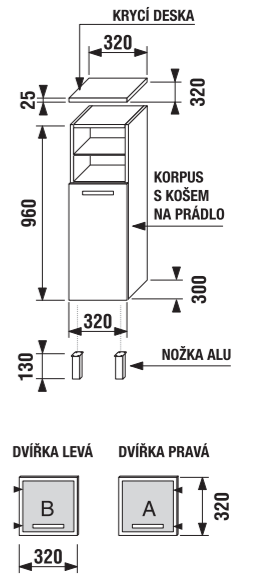

polovysoká skříňka