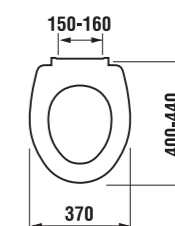

K samostatně stojícím klozetům doporučujeme podomítkový systém Jika – BASIC TANK SYSTEM. Více informací na straně 279.