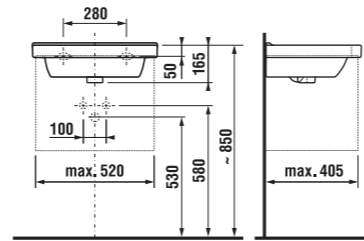

umyvadlo 55, 60, 65 cm

Číslo výrobku	Popis výrobku	yyy: 104	109	Cena
				bílá
8.1042.2.xxx.yyy.1	umyvadlo 55 cm	x	x	1 587 Kč
8.1042.3.xxx.yyy.1	umyvadlo 60 cm	x	x	1 650 Kč
8.1042.4.xxx.yyy.1	umyvadlo 65 cm	x	x	1 968 Kč
8.1995.1.xxx.028.1	kryt na sifon s instalační sadou (č. výřr.: 8.9001.5.000.000.1)			1 602 Kč
Objednat zvlášť:				Cena
8.9034.9.000.000.1	instalační sada pro umyvadla			48 Kč
3.7473.0.004.000.1	umyvadlový sifon Cubito 5/4" – 32 mm, chrom, mosaz			1 065 Kč
3.7242.0.004.010.1	rohový ventil Cubito 3/8" – 1/2", chrom, 2 ks			678 Kč

umyvadlo 85 cm

Číslo výrobku	Popis výrobku	yyy: 104	109	Cena
				bílá
8.1042.6.xxx.yyy.1	umyvadlo 85 cm	x	x	5 076 Kč
8.1995.1.xxx.028.1	kryt na sifon s instalační sadou (č. výřr.: 8.9001.5.000.000.1)			1 602 Kč
Objednat zvlášť:				Cena
8.9034.9.000.000.1	instalační sada pro umyvadla			48 Kč
3.7473.0.004.000.1	umyvadlový sifon Cubito 5/4" – 32 mm, chrom, mosaz			1 065 Kč
3.7242.0.004.010.1	rohový ventil Cubito 3/8" – 1/2", chrom, 2 ks			678 Kč

Příplatek za povrchovou úpravu Jika perla je 948,- Kč.
Číslo výrobku xxx = číslo barvy (000 bílá, 100 Jika perla).

umývatko 45 cm

Číslo výrobku	Popis výrobku	yyy: 104	109	Cena
				bílá
8.1142.2.xxx.yyy.1	umývatko 45 cm	x	x	1 427 Kč
Objednat zvlášť:				Cena
8.9034.9.000.000.1	instalační sada pro umyvadla			48 Kč
3.7473.0.004.000.1	umyvadlový sifon Cubito 5/4" – 32 mm, chrom, mosaz			1 065 Kč
3.7242.0.004.010.1	rohový ventil Cubito 3/8" – 1/2", chrom, 2 ks			678 Kč

asymetrické umývatko 45 cm