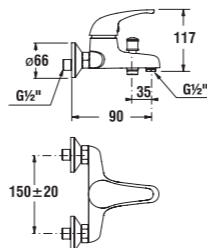

Číslo výrobku	Popis výrobku	Cena
3.2172.7.004.000.1	vanová páková baterie bez sprchové sady, rozteč 150 mm, chrom	901 Kč

Objednat zvlášť:	Cena
3.6072.0.004.010.1 sprchová sada (ruční sprcha 1 funkce, držák, sprchová hadice 1,7 m), chrom	449 Kč
3.6072.0.004.011.1 sprchová sada (ruční sprcha 3 funkce, držák, sprchová hadice 1,7 m), chrom	524 Kč