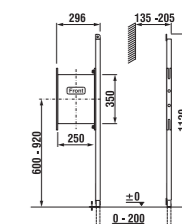

pravolevá varianta použitelná pro podomítkové moduly pro závěsné WC, bidety a umyvadla

K dispozici od května 2013.

Při instalaci WC system Handicap je nutné modul přišroubovat z jedné strany k nosnému rámu podomítkového modulu (pro WC, umyvadlo nebo bidet) a z druhé do kovové konstrukce sádkartonu.