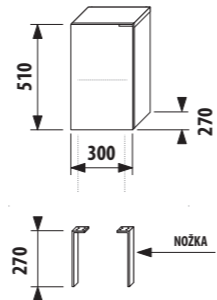

střední mělká skříňka levá

Číslo výrobku	Popis výrobku	Barva korpus/dveře	
4.5520.1.021.560.1	střední mělká skříňka, 1 zásuvka, 1 skleněná police, levé dveře	creme	3 699 Kč
4.5520.1.021.429.1	střední mělká skříňka, 1 zásuvka, 1 skleněná police, levé dveře	mokka	3 699 Kč
4.5520.1.021.500.1	střední mělká skříňka, 1 zásuvka, 1 skleněná police, levé dveře	bílá	4 618 Kč
4.5520.1.021.991.1	střední mělká skříňka, 1 zásuvka, 1 skleněná police, levé dveře	creme/bílá	4 618 Kč
4.5520.1.021.156.1	střední mělká skříňka, 1 zásuvka, 1 skleněná police, levé dveře	zelená	5 585 Kč
4.5530.1.021.004.1	nohy ke skříňkám, pár	stříbrná	457 Kč

střední mělká skříňka pravá

Číslo výrobku	Popis výrobku	Barva korpus/dveře	
4.5520.2.021.560.1	střední mělká skříňka, 1 zásuvka, 1 skleněná police, pravé dveře	creme	3 699 Kč
4.5520.2.021.429.1	střední mělká skříňka, 1 zásuvka, 1 skleněná police, pravé dveře	mokka	3 699 Kč
4.5520.2.021.500.1	střední mělká skříňka, 1 zásuvka, 1 skleněná police, pravé dveře	bílá	4 618 Kč
4.5520.2.021.991.1	střední mělká skříňka, 1 zásuvka, 1 skleněná police, pravé dveře	creme/bílá	4 618 Kč
4.5520.2.021.156.1	střední mělká skříňka, 1 zásuvka, 1 skleněná police, pravé dveře	zelená	5 585 Kč
4.5530.1.021.004.1	nohy ke skříňkám, pár	stříbrná	457 Kč

střední mělká skříňka levá