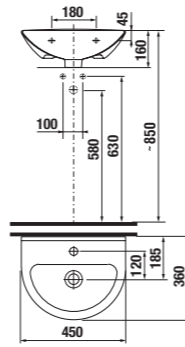

umývátko 45 cm

Číslo výrobku	Popis výrobku	yyy: 104	Cena bílá	Cena barva
8.1571.1.xxx.104.1	umývátko 45 cm	x	1 029 Kč	1 236 Kč

Objednat zvlášť:	Cena
8.9034.9.000.000.1 instalační sada pro umyvadla	48 Kč
3.7271.0.004.010.1 Mio rohový ventil 3/8"-1/2", chrom, 2 ks	644 Kč
3.7471.0.004.000.1 Mio umyvadlový sifon, 5/4"-32 mm, chrom, mosaz	793 Kč
8.9424.9.000.000.1 sifon, chromovaná ABS, nastavitelný od 175 do 270 mm, výška zápachové uzávěrky 75 mm, kapacita průtoku 45 l, s ozdobnými kroužky (sifon lze použít i bez ozdobných kroužků). K dispozici od května 2013.	367 Kč

SPECIAL line

dvojumyvadlo 130 cm

Číslo výrobku	Popis výrobku	yyy: 104	109	Cena bílá	Cena barva
8.1471.9.xxx.yyy.1	dvojumyvadlo 130 cm	x	x	5 996 Kč	7 196 Kč

Objednat zvlášť:	Cena
8.9034.9.000.000.1 instalační sada pro umyvadla (pro dvojumyvadlo objednat 2 ks)	48 Kč
8.9424.6.000.000.1 místo šetřící sifon pro nábytek MIO a pro zdravotní umyvadlo MIO	441 Kč

polozápustné umyvadlo 55 x 43 cm

Číslo výrobku	Popis výrobku	yyy: 104	Cena bílá	Cena barva
8.1671.1.xxx.yyy.1	polozápustné umyvadlo 55 x 43 cm	x	2 306 Kč	2 767 Kč

Objednat zvlášť:	Cena
8.9034.9.000.000.1 instalační sada pro umyvadla (není nutná)	48 Kč

polozápustné umyvadlo 55 x 36 cm

Číslo výrobku	Popis výrobku	yyy: 105	106	Cena bílá	Cena barva
8.1771.1.xxx.yyy.1	polozápustné umyvadlo 55 x 36 cm	x	x	2 018 Kč	2 421 Kč

Instalační sada pro umyvadla není nutná.

Příplatek za povrchovou úpravu Jika perla je 948,- Kč.

Číslo výrobku xxx = číslo barvy (000 bílá, 100 Jika perla, 049 pergamon).

umyvadlo s odkládacími plochami 67 cm

Číslo výrobku	Popis výrobku	yyy: 104	109	Cena bílá	Cena barva
8.1471.5.xxx.yyy.1	umyvadlo s odkládacími plochami 67 cm	x	x	1 893 Kč	2 272 Kč