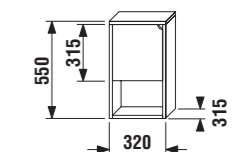

Číslo výrobku	Popis výrobku	Barva dvířek	Barva korpusu
4.5286.1.038.546.1	spodní skříňka, levá	bílý lesklý lak	ořech bílá
4.5286.1.038.547.1	spodní skříňka, levá	x	2 292 Kč
4.5286.2.038.546.1	spodní skříňka, pravá	bílý lesklý lak	ořech bílá
4.5286.2.038.547.1	spodní skříňka, pravá	x	2 292 Kč