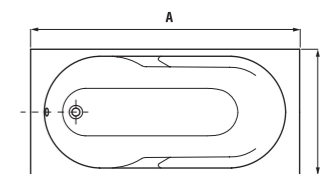

Instalační rozměry vany s panelem