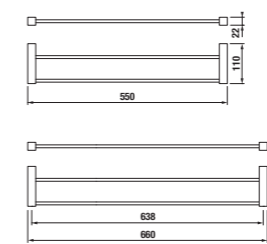

Číslo výrobku	Popis výrobku	Cena
3.8173.3.004.000.1	dvojitá závěsná tyč na ručníky, 55 cm, chrom	1 412 Kč
3.8173.4.004.000.1	dvojitá závěsná tyč na ručníky, 66 cm, chrom	1 546 Kč

Číslo výrobku	Popis výrobku	Cena
3.8173.5.004.000.1	police na ručníky, 57 cm, chrom	1 662 Kč