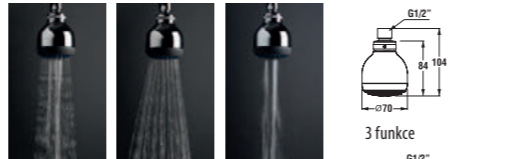

horní sprcha

Číslo výrobku	Popis výrobku	Cena
3.6727.0.004.011.1	Olymp/Lyra hlavová sprcha 3 funkce, chrom	303 Kč
3.6627.0.004.010.1	sprchové rameno, chrom (objednat zvlášť)	364 Kč