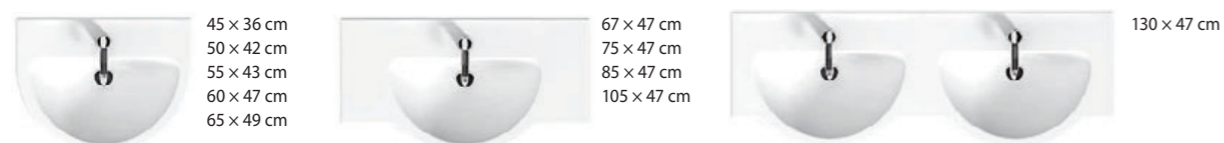

MIO

□ bílá **pergamon** JIKA **perla**