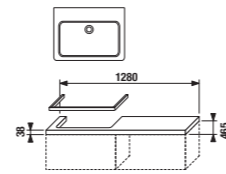

Číslo výrobku	Popis výrobku	Barva desky		
		wenge	fino	bílá
4.5015.1.172.445.1	umyvadlová deska 128 cm pro umyvadla Cubito 45-75 cm, 1 otvor pro sifon vlevo/vpravo	2 809 Kč		
4.5015.1.172.451.1	umyvadlová deska 128 cm pro umyvadla Cubito 45-75 cm, 1 otvor pro sifon vlevo/vpravo		2 809 Kč	
4.5015.1.172.500.1	umyvadlová deska 128 cm pro umyvadla Cubito 45-75 cm, 1 otvor pro sifon vlevo/vpravo			2 727 Kč
4.5013.3.172.000.1	podpěra, nastavitelná, stříbrná	1 055 Kč