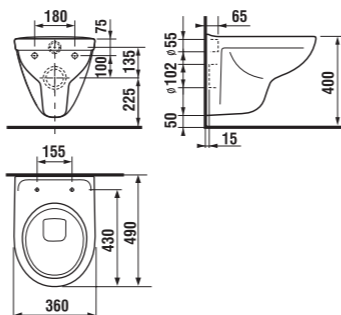

zkrácený závěsný klozet

Číslo výrobku	Popis výrobku	Cena
8.2338.2.000.000.1	závěsný klozet Lyra plus Compact, hluboké splachování, délka jen 49 cm!	2 086 Kč
Objednat zvlášť:		Cena
8.9338.4.300.063.1	duroplastové sedátko s poklopem s antibakteriální úpravou, úchyty z nerez	571 Kč
8.9338.5.000.000.1	duroplastové sedátko s poklopem pro závěsné klozety s antibakteriální úpravou, se zpomalovacím mechanismem SLOWCLOSE, plastové úchyty	1 100 Kč
8.9338.7.000.000.1	termoplastové sedátko s poklopem pro závěsné klozety, plastové úchyty	391 Kč

závěsný klozet

Číslo výrobku	Popis výrobku	Cena
8.2338.0.000.000.1	závěsný klozet Lyra plus, hluboké splachování	1 741 Kč
Objednat zvlášť:		Cena
8.9338.4.300.063.1	duroplastové sedátko s poklopem pro závěsné klozety s antibakteriální úpravou pro závěsné klozety, úchyty z nerez	571 Kč
8.9338.5.300.000.1	duroplastové sedátko s poklopem pro závěsné klozety s antibakteriální úpravou, se zpomalovacím mechanismem SLOWCLOSE, plastové úchyty	1 100 Kč
8.9338.7.000.000.1	termoplastové sedátko s poklopem pro závěsné klozety, plastové úchyty	391 Kč

duroplastové sedátko

Číslo výrobku	Popis výrobku	Cena
8.9338.4.300.063.1	duroplastové sedátko s poklopem pro závěsné klozety s antibakteriální úpravou, úchyty z nerez	571 Kč
8.9338.5.300.000.1	duroplastové sedátko s poklopem pro závěsné klozety s antibakteriální úpravou, se zpomalovacím mechanismem SLOWCLOSE, plastové úchyty	1 100 Kč
8.9338.0.300.063.1	duroplastové sedátko s poklopem pro kombiklozety s antibakteriální úpravou, úchyty z nerez	571 Kč
8.9338.1.300.000.1	duroplastové sedátko s poklopem pro kombiklozety s antibakteriální úpravou, se zpomalovacím mechanismem SLOWCLOSE, plastové úchyty	1 100 Kč

termoplastové sedátko