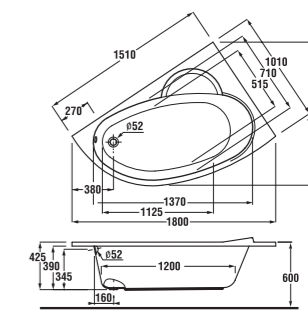

instalační rozměry vany s panelem