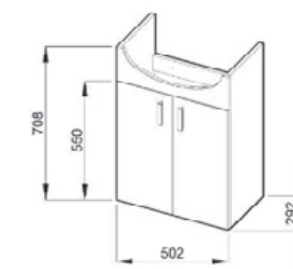

Číslo výrobku	Popis výrobku	Cena
4.5195.1.432.300.1	skříňka s 2 dveřmi VČETNĚ umyvadla 53 cm	3 090 Kč

Lyra pack obsahuje:	Cena
8.1436.1.000.104.1 umyvadlo Lyra 53 cm	1 426 Kč
4.5195.2.432.300.1 skříňka s 2 dveřmi pro umyvadlo 53 cm	2 030 Kč
4.9440.1.039.000.1 nohy (1 pár)	237 Kč

NOVINKA

PACK 1+1

1+1 PACK skříňka + umyvadlo
- bezpečná doprava
- úsporný prostor při dopravě
- jednoduchá manipulace