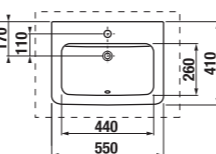

dvojumyvadlo 130 cm

Číslo výrobku	Popis výrobku	yyy: 104	109	Cena bílá
8.1442.0.xxx.yyy.1	dvojumyvadlo 130 cm	x	x	7 732 Kč
8.1995.1.xxx.028.1	kryt na sifon s instalační sadou (č.výr.: 8.9001.5.000.000.1)			1 602 Kč

dvojumyvadlo 130 cm s krytem na sifon

Objednat zvlášť:	Cena
8.9034.9.000.000.1 instalační sada pro umyvadla	48 Kč
3.7473.0.004.000.1 umyvadlový sifon Cubito u 5/4" – 32 mm, chrom, mosaz	1 065 Kč
3.7242.0.004.010.1 rohový ventil Cubito 3/8" – 1/2", chrom, 2 ks	678 Kč

zápustné umyvadlo

NOVINKA

Číslo výrobku	Popis výrobku	Cena bílá
8.1742.2.000.104.1	zápustné umyvadlo 55 cm, 1 otvor pro baterii	1 854 Kč
8.1742.2.000.108.1	zápustné umyvadlo 55 cm, 3 otvory pro baterii	1 854 Kč

umyvadlový sifon a rohový ventil

Příslušenství	Cena
8.9034.9.000.000.1 instalační sada pro umyvadla (pro dvojumyvadlo objednat 2 ks)	48 Kč
3.7473.0.004.000.1 Cubito umyvadlový sifon, 5/4" – 32 mm, chrom, mosaz	1 065 Kč
3.7242.0.004.010.1 Cubito rohový ventil 3/8" – 1/2", chrom, 2 ks	678 Kč

Příplatek za povrchovou úpravu Jika perla je 948,- Kč.

Číslo výrobku xxx = číslo barvy (000 bílá, 100 Jika perla).

závěsný bidet

Číslo výrobku	Popis výrobku	yyy: 304	302	Cena bílá
8.3142.2.xxx.yyy.1	závěsný bidet Cubito	x	x	3 149 Kč

Objednat zvlášť:

	Cena
8.9034.9.000.890.1 instalační sada s bílými krytkami	63 Kč
8.9034.9.000.891.1 instalační sada s chromovými krytkami	96 Kč

závěsný klozet

Číslo výrobku	Popis výrobku	Cena bílá
8.2042.2.xxx.000.1	závěsný klozet Cubito	3 528 Kč

Objednat zvlášť:

	Cena
8.9271.1.300.000.1 duroplastové sedátko s poklopem Mio s antibakteriální úpravou, rychloupínací ocelové úchyty	1 149 Kč
8.9271.2.300.000.1 duroplastové sedátko s poklopem Mio s antibakteriální úpravou, se zpomalovacím mechanismem SLOWCLOSE	1 697 Kč