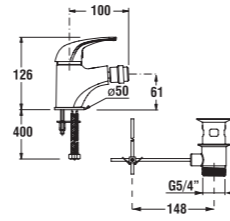

bidetová baterie

Číslo výrobku	Popis výrobku	Cena
3.4172.1.004.001.1	bidetová stojánková páková baterie s automatickou zátkou, chrom	900 Kč