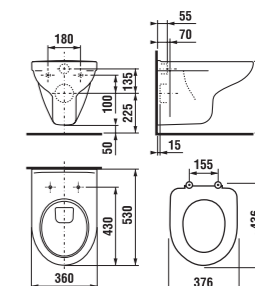

Číslo výrobku	Popis výrobku	Cena bílá	Cena barva
8.2061.1.xxx.000.1	závěsný klozet, hluboké splachování	2 094 Kč	2 514 Kč

Objednat zvlášť:	Cena bílá	Cena barva
8.9328.1.xxx.063.1 duroplastové sedátko s poklopem Olymp s antibakteriální úpravou, ocelové úchyty	881 Kč	976 Kč
8.9328.4.xxx.000.1 duroplastové sedátko s poklopem Olymp s antibakteriální úpravou, se zpomalovacím mechanismem SLOWCLOSE, ocelové úchyty	1 660 Kč	1 992 Kč