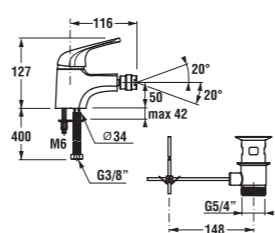

OPTIM ECO
Pootočením kroužku na kartuši lze regulovat teplotu míchané vody. Vyšroubováním vymezovacího šroubku na ovládacím dířku lze omezit průtok vody.

Perlátory NEOPERL (Německo) jsou vyrobeny ze speciálního materiálu, na kterém se neusazuje vodní kámen, a díky tomu odpadá namáhavé čištění.

Koupelnové baterie série Olymp obsahují vysoce kvalitní keramické kartuše KEROX (Maďarsko) se systémem OPTIM ECO.

umyvadlová baterie

Číslo výrobku	Popis výrobku	Cena
3.1161.1.004.001.1	umyvadlová stojánková páková baterie s automatickou zátkou, chrom	1 232 Kč
3.1161.1.004.000.1	umyvadlová stojánková páková baterie bez automatické zátky, chrom	1 066 Kč

umyvadlová nástěnná baterie s ramínkem

Číslo výrobku	Popis výrobku	Cena
3.5161.7.004.210.1	umyvadlová nástěnná páková baterie s ramínkem 210 mm, chrom	1 232 Kč

Náhradní díly:	Cena
3.5127.0.004.200.1 výtokové ramínko 150 mm, chrom	189 Kč
3.9527.0.004.210.1 výtokové ramínko 210 mm, chrom	223 Kč
3.9527.0.004.220.1 výtokové ramínko 300 mm, chrom	288 Kč

bidetová baterie

Číslo výrobku	Popis výrobku	Cena
3.4161.1.004.001.1	bidetová stojánková páková baterie s automatickou zátkou, chrom	1 231 Kč

vanová baterie bez sprchové sady

Číslo výrobku	Popis výrobku	Cena
3.2161.7.004.000.1	vanová páková baterie bez sprchové sady, chrom	1 315 Kč

Objednat zvlášť:	Cena
3.6027.0.004.011.1 sprchová sada (ruční sprcha 3 funkce, držák, sprchová hadice 1,7 m), chrom	683 Kč
3.6027.0.004.010.1 sprchová sada (ruční sprcha 1 funkce, držák, sprchová hadice 1,7 m), chrom	567 Kč
3.6027.1.004.010.1 Olymp/Lyra sprchová sada (ruční sprcha 1 funkce, sprchová tyč, hadice 1,7 m), chrom	1 299 Kč
3.6027.1.004.011.1 Olymp/Lyra sprchová sada (ruční sprcha 3 funkce, sprchová tyč, hadice 1,7 m), chrom	1 399 Kč