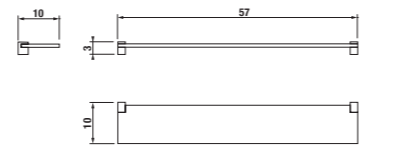

Číslo výrobku	Popis výrobku	Cena
3.853C.2.004.000.1	skleněná polička 60 cm, včetně držáků, chrom	258 Kč

Náhradní díl:	Popis výrobku	Cena
3.983W.5.000.005.1	skleněná polička 60 cm	200 Kč

Číslo výrobku	Popis výrobku	Cena
3.843C.2.004.130.1	držák toaletního papíru dvojitý, 32,5 cm, chrom	597 Kč