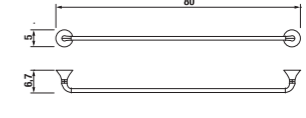

Číslo výrobku	Popis výrobku	Cena
3.813H.2.004.500.1	závěsná tyč na ručníky 80 cm, chrom	563 Kč