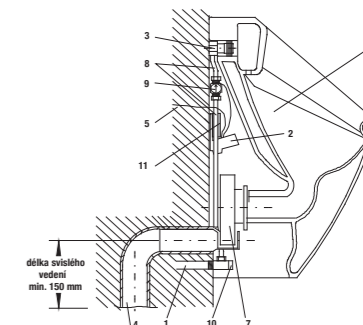

1. 1 - přívod vody
2. 2 - elektronika s radarovým senzorem
3. 3 - vtoková armatura s těsněním
4. 4 - odpadní potrubí Ø 50 mm
5. 5 - přívod napájecí elektroniky (24 V DC nebo 230 V AC)
6. 6 - keramický pisoár
7. 7 - sifon
8. 8 - propojovací hadičky
9. 9 - elektromagnetický ventil
10. 10 - rohový ventil
11. 11 - pouzdro s napájecími bateriemi (u variant RB), napájecí zdroj (u variant RZ)