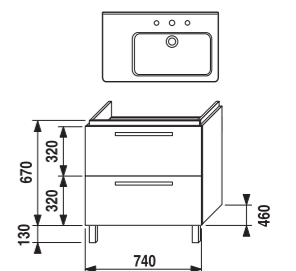

Doporučujeme objednat pro spodní zásuvku rozdělovač.

4.5013.1.172.000.1 rozdělovač spodní zásuvky pro umyvadlové skříňky 60, 65, 75, 85 cm

523 Kč