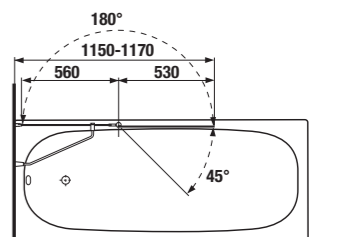

pravá varianta