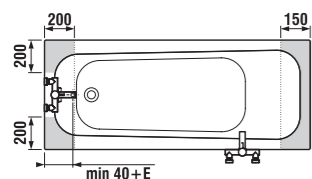

Takto barevně označené plochy nedoporučujeme pro umístění vanového výtoku nebo výtoku vanové baterie.

Takto označené plochy jsou vhodné pro umístění vanového výtoku nebo výtoku vanové baterie.

E = šířka okraje vany