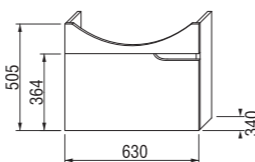

umyvadlová skříňka pro umyvadlo 50, 55, 60 a 65 cm

Číslo výrobku	Popis výrobku	Barva korpusu (lamino)/čela zásuvky (lamino)		
		bílá/bílá	bílá/ořech	bílá/bolton
4.3411.1.171.500.1	umyvadlová skříňka pro umyvadlo 50, 55, 60, 65 cm, 1 zásuvka, s límcem	3 611 Kč		
4.3411.1.171.506.1	umyvadlová skříňka pro umyvadlo 50, 55, 60, 65 cm, 1 zásuvka, s límcem	3 611 Kč		
4.3411.1.171.507.1	umyvadlová skříňka pro umyvadlo 50, 55, 60, 65 cm, 1 zásuvka, s límcem	3 611 Kč		
4.3417.1.171.500.1	volitelná vnitřní zásuvka pro skříňku pod umyvadlo 50, 55, 60, 65 cm	1 005 Kč		
8.9424.6.000.000.1	místo šetřící sifon, rozteč rohových ventilů 200 mm, DN40	441 Kč		

umyvadlová skříňka pro nábytkové umyvadlo 67 cm

Číslo výrobku	Popis výrobku	Barva korpusu (lamino)/čela zásuvky (lamino)		
		bílá/bílá	bílá/ořech	bílá/bolton
4.3412.1.171.500.1	umyvadlová skříňka pro nábytkové umyvadlo 67 cm, 1 zásuvka	3 570 Kč		
4.3412.1.171.506.1	umyvadlová skříňka pro nábytkové umyvadlo 67 cm, 1 zásuvka	3 570 Kč		
4.3412.1.171.507.1	umyvadlová skříňka pro nábytkové umyvadlo 67 cm, 1 zásuvka	3 570 Kč		
4.3417.2.171.500.1	volitelná vnitřní zásuvka pro skříňku pod nábytkové umyvadlo 67 cm	1 005 Kč		
8.9424.6.000.000.1	místo šetřící sifon, rozteč rohových ventilů 200 mm, DN40	441 Kč		

umyvadlová skříňka pro nábytkové umyvadlo 75 cm