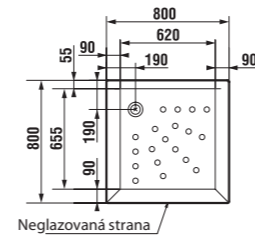

Číslo výrobku	Popis výrobku	Cena
2.1208.0.000.020.1	čtvercová sprchová vanička, 800 × 800 mm	2 369 Kč
2.1209.0.000.020.1	čtvercová sprchová vanička, 900 × 900 mm	3 038 Kč

Objednat zvlášť:	Cena
2.9498.3.000.000.1 sifon HL pro keramické sprchové vaničky 60/40 mm, nerezová krytka, průtok 33 l/min. SPECIAL line	426 Kč
8.9910.3.000.000.1 dilatační páska mezi vaničku a stěnu	151 Kč

	L	B	H
2.1208.0.000.020.1	800	800	80
2.1209.0.000.020.1	900	900	80