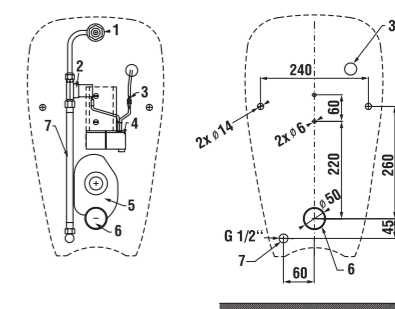

1. 1 - výtoková armatura
2. 2 - elektromagnetický ventil
3. 3 - přívod napájecí elektroniky
4. 4 - elektronika s radarovým senzorem
5. 5 - sifon (1 l)
6. 6 - odpadní potrubí 50 mm
7. 7 - vstup vody do urinálu

napájecí zdroje

Číslo výrobku	Popis výrobku	Cena
8.9507.1.000.000.1	napájecí zdroj pro max. 5 urinálů GOLEM ANTIVANDAL, DOMINO SENSOR, 24 V, 50 Hz	1 250 Kč
8.9507.2.000.000.1	napájecí zdroj pro max. 9 urinálů GOLEM ANTIVANDAL, DOMINO SENSOR, 24 V, 50 Hz	1 650 Kč

Doporučujeme použít podomítkový modul pro urinály PRO URINAL SYSTEM, který je uvedený na str. 280.