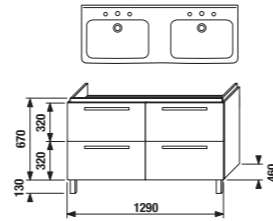

Číslo výrobku	Popis výrobku	Cena
4.9186.1.172.007.1	nožička ALU, nastavitelná (130–145 mm), 1 kus	334 Kč

Dvozásuvkové skříňky pod dvojumyvadlo doporučujeme doplnit párem ALU nožiček.