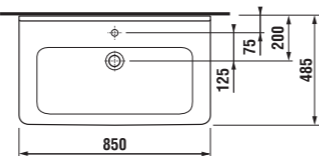

Příplatek za povrchovou úpravu Jika perla je 948,- Kč.
Číslo výrobku xxx = číslo barvy (000 bílá, 100 Jika perla).