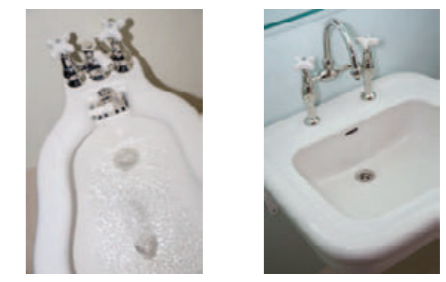

Realizujeme

Vila Tugendhat
Dveře brněnské funkcionalistické vily Tugendhat se po rozsáhlé rekonstrukci opět otevřely veřejnosti. Skupina předních architektů si vytyčila společný cíl, repliky dotážené do posledních detailů a maximální autentičnost prostor. Výzvy se velmi zdařile ujala i znojemská keramička Laufen pod dohledem designéra Daniela Piršce.