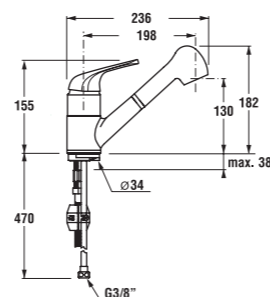

dřezová baterie se sprchou

Číslo výrobku	Popis výrobku	Cena
3.5161.1.004.300.1	dřezová stojánková páková baterie s výsuvnou sprchou a otočným výtokovým ramínkem, chrom	1 562 Kč

lékařská páka

Číslo výrobku	Popis výrobku	Cena
3.9127.0.004.000.1	lékařská páka, chrom	206 Kč

ruční sprchy

Číslo výrobku	Popis výrobku	Cena
3.6127.0.004.010.1	Olymp/Lyra ruční sprcha 1 funkce, chrom	180 Kč
3.6127.0.004.011.1	Olymp/Lyra ruční sprcha 3 funkce, chrom	296 Kč

horní sprchy

Číslo výrobku	Popis výrobku	Cena
3.6727.0.004.011.1	Olymp/Lyra hlavová sprcha 3 funkce, chrom	303 Kč
3.6627.0.004.010.1	sprchové rameno, chrom (objednat zvlášť)	364 Kč

Číslo výrobku	Popis výrobku	Cena
3.6727.0.004.010.1	Olymp/Lyra hlavová sprcha 1 funkce, chrom	225 Kč
3.6627.0.004.010.1	sprchové rameno, chrom (objednat zvlášť)	364 Kč

sprchové sady

Číslo výrobku	Popis výrobku	Cena
3.6027.0.004.011.1	sprchová sada (ruční sprcha 3 funkce, držák, sprchová hadice 1,7 m), chrom	683 Kč

Číslo výrobku	Popis výrobku	Cena
3.6027.0.004.010.1	sprchová sada (ruční sprcha 1 funkce, držák, sprchová hadice 1,7 m), chrom	567 Kč

Číslo výrobku	Popis výrobku	Cena
3.6027.1.004.011.1	Olymp/Lyra sprchová sada (ruční sprcha 3 funkce, sprchová tyč, hadice 1,7 m), chrom	1 399 Kč

Číslo výrobku	Popis výrobku	Cena
3.6327.0.004.000.1	připojení sprchové hadice 1/2\", mosaz, zpětný ventil, chrom	411 Kč

SPRCHOVÝ SET
Sprchový set obsahuje ruční sprchu, držák nebo sprchovou tyč a hadici.

sprchová tyč OLYMP/LYRA

Číslo výrobku	Popis výrobku	Cena
3.6427.0.004.000.1	Olymp/Lyra sprchová tyč s posuvným držákem ruční sprchy, 600 mm, chrom	680 Kč

držák ruční sprchy

Číslo výrobku	Popis výrobku	Cena
3.6527.0.004.000.1	Olymp/Lyra držák ruční sprchy, 3 polohy, chrom	118 Kč

POLOHOVATELNÝ DRŽÁK