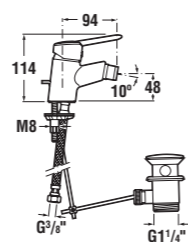

bidetová baterie

Číslo výrobku	Popis výrobku	Cena
3.4128.1.004.201.1	bidetová stojánková páková baterie, s automatickou zátkou, chrom	1 397 Kč