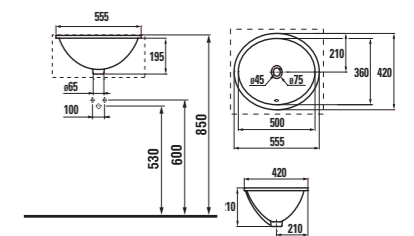

zápusné umyvadlo Cubito

NOVINKA

Číslo výrobku	Popis výrobku	Cena
8.1742.2.000.104.1	zápusné umyvadlo 55 cm, 1 otvor pro baterii	1 854 Kč
8.1742.2.000.108.1	zápusné umyvadlo 55 cm, 3 otvory pro baterii	1 854 Kč