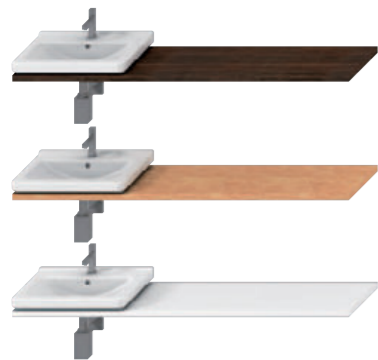

umyvadlové desky s 1 otvorem

Číslo výrobku	Popis výrobku	Barva desky		
		wenge	fino	bílá
4.5015.2.172.445.1	umyvadlová deska 192 cm pro umyvadla Cubito 45-75 cm, 1 otvor pro sifon vlevo/vpravo	3 968 Kč		
4.5015.2.172.451.1	umyvadlová deska 192 cm pro umyvadla Cubito 45-75 cm, 1 otvor pro sifon vlevo/vpravo		3 968 Kč	
4.5015.2.172.500.1	umyvadlová deska 192 cm pro umyvadla Cubito 45-75 cm, 1 otvor pro sifon vlevo/vpravo			3 852 Kč
4.5013.3.172.000.1	podpěra, nastavitelná, stříbrná	1 055 Kč