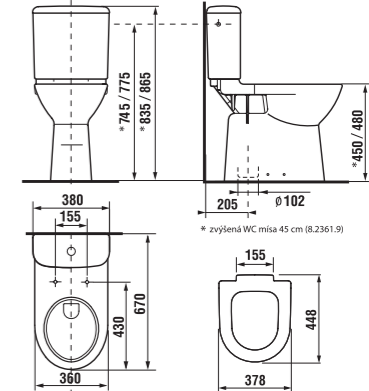

Bezbariérová koupelna Olymp má kromě tvarovaného umyvadla, sklápěcího zrcadla a madel Universum v nabídce kombiklozet s vodorovným nebo svislým odpadem, a také závěsný klozet s prodlouženou délkou na 70 cm a garantovanou nosností 400 kg. Různá madla Universum mají záruku 30 let! Nově k nim nabízíme WC system HANDICAP, tedy modul pro závěsná madla.

kombiklozet Olymp se zvýšenou výškou, vodorovný odpad

50 cm

Číslo výrobku	Popis výrobku	Napouštění	Splach. mech. součástí	Odpad	Instalační sada součástí	Cena bílá	Cena barva
8.2361.6.000.000.1	zvýšená WC mísa 50 cm			x	x	2 806 Kč	3 368 Kč
8.2361.7.000.000.1	zvýšená WC mísa 50 cm				x	2 806 Kč	3 368 Kč
8.2361.9.000.000.1	zvýšená WC mísa 46 cm				x	2 806 Kč	3 368 Kč
8.2361.8.000.000.1	zvýšená WC mísa 46 cm			x	x	2 806 Kč	3 368 Kč
8.2761.2.xxx.241.1	WC nádrž	x	x			1 908 Kč	2 289 Kč
8.2761.3.xxx.242.1	WC nádrž		x	x		1 908 Kč	2 289 Kč
Objednat zvlášť:						Cena bílá	Cena barva
8.9328.1.xxx.063.1	duroplastové sedátko s poklopem Olymp s antibakteriální úpravou, ocelové úchyty					881 Kč	976 Kč
8.9328.2.000.000.1	duroplastové sedátko bez poklopu, s antibakteriální úpravou, plastové úchyty					488 Kč	
8.9328.2.000.063.1	duroplastové sedátko bez poklopu, s antibakteriální úpravou, ocelové úchyty					540 Kč	
8.9328.4.xxx.000.1	duroplastové sedátko s poklopem Olymp s antibakteriální úpravou, se zpomalovacím mechanismem SLOWCLOSE					1 660 Kč	1 992 Kč

kombiklozet Olymp se zvýšenou výškou, svislý odpad

46 cm