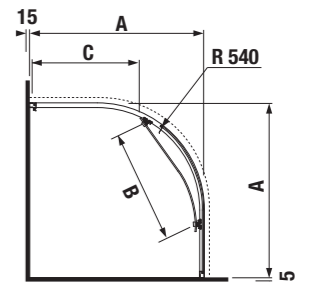

sprchová pevná stěna CUBITO pure

Pevná stěna 800, 900, 1000 mm, stříbrný lesklý profil, 6mm transparentní sklo nebo sklo s dekorem arctic a úpravou JIKA perla GLASS, madla chrom

Číslo výrobku	Rozměr (mm)	Výška (mm)	Tloušťka (mm)	Varianta provedení skla	Cena
2.9724.1.002.668.1	800	1950	6	transparentní	3 610 Kč
2.9724.2.002.668.1	900	1950	6	transparentní	3 801 Kč
2.9724.3.002.668.1	1000	1950	6	transparentní	4 010 Kč
2.9724.1.002.666.1	800	1950	6	arctic	3 783 Kč
2.9724.2.002.666.1	900	1950	6	arctic	3 990 Kč
2.9724.3.002.666.1	1000	1950	6	arctic	4 214 Kč

šarže 668 – transparentní sklo
šarže 666 – dekor arctic

Pevnou stěnu Cubito pure doporučujeme kombinovat se sprchovými dveřmi Cubito pure, které jsou kompatibilní s vaničkami Jika.

sprchový kout CUBITO pure

Sprchový kout 800, 900, 1000 mm čtverec, stříbrný lesklý profil, 6mm transparentní sklo nebo s dekorem arctic a úpravou JIKA perla GLASS, madla chrom.

Číslo výrobku	Rozměr (mm)	Výška (mm)	Tloušťka (mm)	Varianta provedení skla	Cena
2.5124.1.002.668.1	800	1950	6	transparentní	8 102 Kč
2.5124.2.002.668.1	900	1950	6	transparentní	8 605 Kč
2.5124.3.002.668.1	1000	1950	6	transparentní	9 202 Kč
2.5124.1.002.666.1	800	1950	6	arctic	9 241 Kč
2.5124.2.002.666.1	900	1950	6	arctic	10 085 Kč
2.5124.3.002.666.1	1000	1950	6	arctic	10 717 Kč

šarže 668 – transparentní sklo
šarže 666 – dekor arctic

Číslo výrobku	Rozměrové možnosti (mm) A	Rozměr (mm) B	Rozměr (mm) C	Šířka vstupu (mm) D
2.5124.1.002.668.1	780–795	319	400,5	434,8
2.5124.2.002.668.1	880–898	369	450,5	505,5
2.5124.3.002.668.1	980–995	419	500,5	576,2
2.5124.1.002.666.1	780–795	319	400,5	434,8
2.5124.2.002.666.1	880–898	369	450,5	505,5
2.5124.3.002.666.1	980–995	419	500,5	576,2