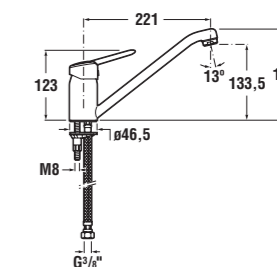

Číslo výrobku	Popis výrobku	Cena
3.5128.1.004.010.1	dřezová stojánková páková baterie s otočným výtokovým ramínkem, chrom	1 314 Kč