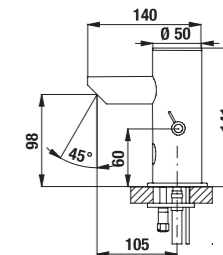

SPECIAL line

ruční sprcha

NOVINKA

Číslo výrobku	Popis výrobku	Cena
3.611R.0.004.001.1	ruční sprcha, 1 funkce, chrom	299 Kč

sprchová hadice

NOVINKA

Číslo výrobku	Popis výrobku	Cena
3.621R.0.004.270.1	sprchová hadice, 1,7 m, nerez	299 Kč

držák ruční sprchy

NOVINKA

Číslo výrobku	Popis výrobku	Cena
3.691R.0.004.500.1	držák ruční sprchy, polohovatelný, chrom	199 Kč

sprchové rameno

NOVINKA

Číslo výrobku	Popis výrobku	Cena
3.661R.0.004.004.1	sprchové rameno, chrom (objednat zvlášť)	449 Kč

Rio hlavová sprcha

NOVINKA

Číslo výrobku	Popis výrobku	Cena
3.671R.1.004.210.1	Rio hlavová sprcha, průměr 80 mm, 1 funkce, chrom	349 Kč

sprchové sady Rio

NOVINKA

Číslo výrobku	Popis výrobku	Cena
3.651R.0.004.100.1	sprchová sada (ruční sprcha 1 funkce, sprchová nerezová hadice, držák), chrom	499 Kč
3.651R.0.004.371.1	sprchová sada (ruční sprcha 1 funkce, sprchová nerezová hadice, sprchová tyč 60 cm), chrom	999 Kč

SPRCHOVÁ SADA
Sprchový set obsahuje ruční sprchu, hadici a držák nebo sprchovou tyč.

NOVINKA

SPECIAL line

Výhody