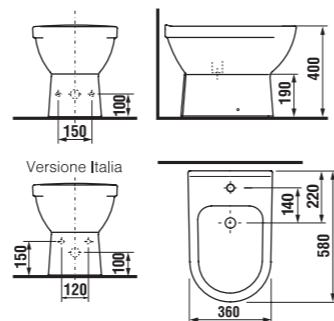

rohové umyvátko 45 cm

Číslo výrobku	Popis výrobku	yyy: 104	Cena bílá	Cena barva
8.1571.3.xxx.104.1	rohové umyvátko 45 cm	x	1 212 Kč	1 453 Kč

Objednat zvlášť:	Cena
8.9034.9.000.000.1 instalační sada pro umyvadla	48 Kč
3.7271.0.004.010.1 Mio rohový ventil 3/8"-1/2", chrom, 2 ks	644 Kč
3.7471.0.004.000.1 Mio umyvadlový sifon, 5/4"-32 mm, chrom, mosaz	793 Kč
8.9424.9.000.000.1 sifon, chromovaná ABS, nastavitelný od 175 do 270 mm, výška zápachové uzávěrky 75 mm, kapacita průtoků 45 l, s ozdobnými kroužky (sifon lze použít i bez ozdobných kroužků). K dispozici od května 2013.	367 Kč

SPECIAL line

umyvadlo zdravotní 64 cm

Číslo výrobku	Popis výrobku	yyy: 104	109	Cena bílá	Cena barva
8.1371.4.xxx.yyy.1	umyvadlo zdravotní 64 cm, bez přeřadu	x	x	1 401 Kč	1 681 Kč
8.9424.6.000.000.1	místo šetřící sifon pro nábytek MIO a pro zdravotní umyvadlo MIO			441 Kč	

doporučujeme

umyvadlový sifon, rohový ventil a příslušenství	Cena
8.9034.9.000.000.1 instalační sada pro umyvadla	48 Kč
3.7471.0.004.000.1 umyvadlový sifon Mio 5/4"-32 mm, chrom, mosaz	793 Kč
3.7271.0.004.010.1 rohový ventil Mio 3/8"-1/2", chrom, 2 ks	644 Kč

stojící bidet MIO

Číslo výrobku	Popis výrobku	304	Instalační sada součástí	Cena bílá	Cena barva
8.3271.2.xxx.304.1	stojící bidet MIO	x	x	2 421 Kč	2 905 Kč

Náhradní díly:	Cena
8.9175.3.000.000.1 instalační sada pro bidet	86 Kč

Příplatek za povrchovou úpravu Jika perla je 948,- Kč.

Číslo výrobku xxx = číslo barvy (000 bílá, 100 Jika perla, 049 pergamon).

závěsný bidet MIO

Číslo výrobku	Popis výrobku	yyy: 304	302	Cena bílá	Cena barva
8.3171.1.xxx.yyy.1	závěsný bidet MIO	x	x	3 027 Kč	3 633 Kč

Objednat zvlášť:	Cena
8.9034.9.000.890.1 instalační sada s bílými krytkami	48 Kč
8.9034.9.000.891.1 instalační sada s chromovanými krytkami	63 Kč

závěsný klozet MIO