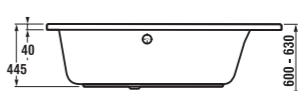

Instalační rozměry vany bez panelu

	A	C	G	K	L	M
150 cm	1500	1364	550	1132	446	545
160 cm	1600	1457	600	1225	418	554
170 cm	1700	1560	600	1260	434	590