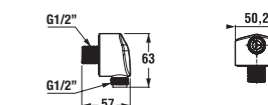

dřezová baterie

Číslo výrobku	Popis výrobku	Cena
3.5118.1.004.000.1	dřezová stojánková baterie s otočným výtokovým ramínkem, chrom	1 314 Kč

dřezová baterie

Číslo výrobku	Popis výrobku	Cena
3.5118.1.004.300.1	dřezová stojánková baterie s výsuvnou sprškou, chrom	2 142 Kč

ruční sprcha

Číslo výrobku	Popis výrobku	Cena
3.6127.0.004.001.1	Lyra plus ruční sprcha 3 funkce, chrom	285 Kč

sprchové sady

Číslo výrobku	Popis výrobku	Cena
3.6028.0.004.011.1	Lyra plus sprchová sada (ruční sprcha 3 funkce, držák sprchy, hadice 1,7 m), chrom	759 Kč

Číslo výrobku	Popis výrobku	Cena
3.6028.1.004.011.1	Lyra plus sprchová sada (ruční sprcha 3 funkce, sprchová tyč, hadice 1,7 m), chrom	1 369 Kč

sprchová tyč Olymp/Lyra

Číslo výrobku	Popis výrobku	Cena
3.6427.0.004.000.1	Olymp/Lyra sprchová tyč s posuvným držákem ruční sprchy, 600 mm, chrom	680 Kč

držák ruční sprchy

Číslo výrobku	Popis výrobku	Cena
3.6527.0.004.000.1	Olymp/Lyra držák ruční sprchy, 3 polohy, chrom	118 Kč

POLOHOVATELNÝ DRŽÁK

přípojka sprchové hadice

Číslo výrobku	Popis výrobku	Cena
3.6327.0.004.000.1	Olymp/Lyra přípojka sprchové hadice 1/2", mosaz, zpětný ventil, chrom	411 Kč

sprchové hadice

Číslo výrobku	Popis výrobku	Cena
3.6227.0.004.011.1	Olymp/Lyra sprchová hadice 1,7 m, mosazná s dvojitým zámekem, chrom	316 Kč
3.6227.0.004.021.1	Olymp/Lyra sprchová hadice 2 m, mosazná s dvojitým zámekem, chrom	347 Kč

Všechny sprchové hadice jsou vybaveny systémem Anti twist proti překroucení, který je ukrytý v kónusu sprchové hadice.