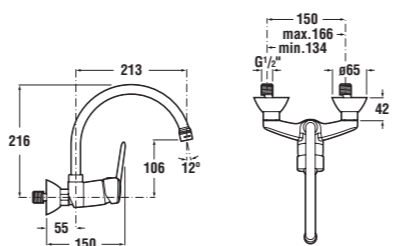

umyvadlová baterie

Číslo výrobku	Popis výrobku	Cena
3.1128.1.004.101.1	umyvadlová stojánková páková baterie s automatickou zátkou, chrom	1 397 Kč
3.1128.1.004.200.1	umyvadlová stojánková páková baterie bez automatické zátky, chrom	1 232 Kč
3.1128.1.004.104.1	umyvadlová stojánková páková baterie se zátkou Click-Clack, chrom	1 446 Kč

NOVINKA

umyvadlová baterie

Číslo výrobku	Popis výrobku	Cena
3.5128.2.004.000.1	umyvadlová nástěnná páková baterie s ramínkem 210 mm, chrom	1 479 Kč

umyvadlová páková nástěnná baterie

NOVINKA

Číslo výrobku	Popis výrobku	Cena
3.1128.7.004.230.1	umyvadlová páková nástěnná baterie s dolním ramínkem 210 mm, bez automatické zátky, chrom	1 479 Kč

bidetová baterie

Číslo výrobku	Popis výrobku	Cena
3.4128.1.004.201.1	bidetová stojánková páková baterie, s automatickou zátkou, chrom	1 397 Kč

vanová baterie bez sprchové sady

Číslo výrobku	Popis výrobku	Cena
3.3128.2.004.000.1	vanová páková baterie bez sprchové sady, chrom	1 562 Kč
Objednat zvlášť:		Cena
3.6028.0.004.011.1	sprchová sada (ruční sprcha 3 funkce, držák, sprchová hadice 1,7 m), chrom	759 Kč
3.6028.1.004.011.1	sprchová sada (ruční sprcha 3 funkce, tyč, sprchová hadice 1,7 m), chrom	1 369 Kč

sprchová baterie bez sprchové sady

Číslo výrobku	Popis výrobku	Cena
3.3128.6.004.001.1	sprchová páková baterie bez sprchové sady, chrom	1 231 Kč
Objednat zvlášť:		Cena
3.6028.0.004.011.1	sprchová sada (ruční sprcha 3 funkce, držák, sprchová hadice 1,7 m), chrom	759 Kč
3.6028.1.004.011.1	sprchová sada (ruční sprcha 3 funkce, tyč, sprchová hadice 1,7 m), chrom	1 369 Kč

vanová podomítková baterie