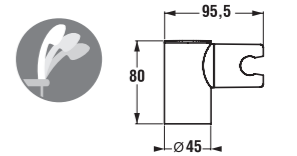

sprchové sady MIO

Číslo výrobku	Popis výrobku	Cena
3.6071.0.004.021.1	sprchová sada (ruční sprcha, 5 funkcí, držák ruční sprchy, sprchová hadice 1,7 m) chrom	1 065 Kč

Číslo výrobku	Popis výrobku	Cena
3.6071.0.004.020.1	sprchová sada (ruční sprcha, 1 funkce, držák ruční sprchy, sprchová hadice 1,7 m) chrom	949 Kč

Číslo výrobku	Popis výrobku	Cena
3.6071.1.004.020.1	sprchová sada (ruční sprcha, 1 funkce, sprchová tyč, hadice 1,7 m)	1 432 Kč

Číslo výrobku	Popis výrobku	Cena
3.6071.1.004.021.1	sprchová sada (ruční sprcha, 5 funkcí, sprchová tyč, hadice 1,7 m) chrom	1 567 Kč

sprchová tyč MIO

Číslo výrobku	Popis výrobku	Cena
3.6471.0.004.001.1	Mio sprchová tyč s posuvným držákem ruční sprchy a mýdlenkou, 600 mm, chrom	714 Kč

Náhradní díly:	Cena
3.9627.0.000.000.1 Mio plastová mýdlenka pro sprchovou tyč Mio, transparentní	89 Kč

držák ruční sprchy MIO

Číslo výrobku	Popis výrobku	Cena
3.6571.0.004.000.1	Mio držák ruční sprchy, chrom	152 Kč

přípojka sprchové hadice MIO

Číslo výrobku	Popis výrobku	Cena
3.6371.0.004.000.1	Mio připojení sprchové hadice 1/2", mosaz, zpětný ventil, chrom	423 Kč

sprchová hadice MIO

Číslo výrobku	Popis výrobku	Cena
3.6271.0.002.010.1	Mio sprchová hadice 1,7 m, zesílená PVC, stříbrná	377 Kč
3.6271.0.002.020.1	Mio sprchová hadice 2 m, zesílená PVC, stříbrná	409 Kč

Všechny sprchové hadice jsou vybaveny systémem Anti twist proti překroucení, který je ukrytý v kónusu sprchové hadice.

Sprchové příslušenství jednotlivých sérií je kompatibilní, je možné ho libovolně kombinovat.

rohový ventil a umyvadlová výpust'