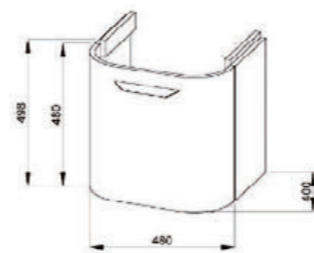

max
Plnovýsuvné pojezdy zásuvek zabezpečují snadný přístup do zásuvek.

HOME SERVIS
záruční servis u zákazníka

skříňka pod umyvadlo 50 cm

NOVINKA

Číslo výrobku	Popis výrobku	Barva korpusu/čelo	
		bílá	jasan
		zlatý dub	
4.5413.1.434.500.1	skříňka pod umyvadlo 50 cm, se zásuvkou, oblé čelo		4 265 Kč
4.5413.1.434.340.1	skříňka pod umyvadlo 50 cm, se zásuvkou, oblé čelo		5 314 Kč
4.5413.1.434.341.1	skříňka pod umyvadlo 50 cm, se zásuvkou, oblé čelo		5 319 Kč