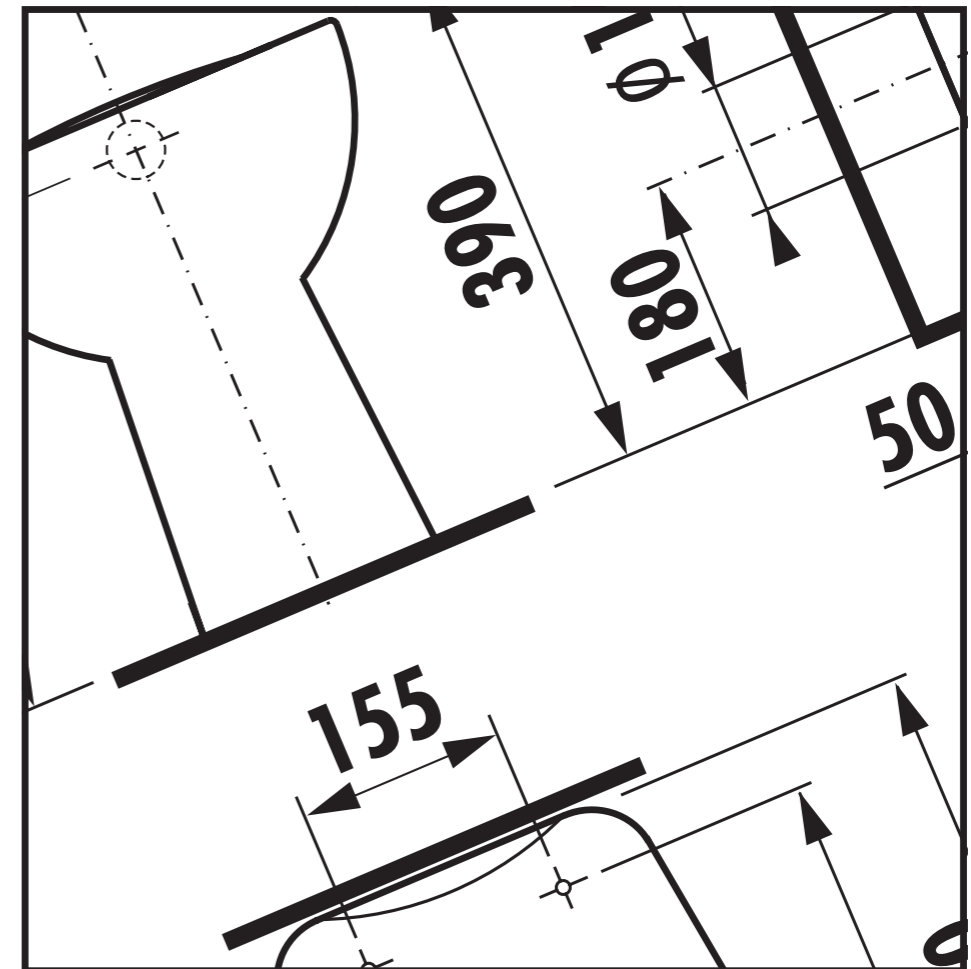

projektové výrobky

dětská koupelna
koupelna bez bariér
urinály
výlevky
pedikérní vanička
zápustná a vestavná umyvadla
samostatně stojící WC

Koupelna Baby podněcuje dětskou fantazii nejen ve školce, ale i doma. Je hravá, plná vtipných detailů, sluníčkově žlutá či čistě bílá díky dvěma barevným variantám sedátek. Novinkou je plastová nádržka k WC, která mimo jiné usnadňuje i rekonstrukce, neboť není nutné zabudovávat podomítkové moduly. Její barva přesně odpovídá zbarvení keramiky a nedílnou součástí je i hravý motiv cvrčka. Barevná – hravá koupelna je za stejnou cenu jako bílá.