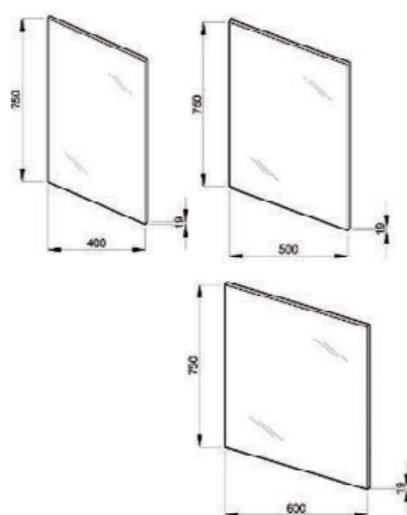

Chromované úchytky jsou minimalistické, vkusné a dokonale funkční. Záměrně se snaží co nejméně narušovat čistý dojem z jednoduchých linií nábytku Zeta.

zrcadlo na desce

Číslo výrobku	Popis výrobku	Barva	
		bílá	tmavý dub
4.5555.2.039.304.1	zrcadlo na desce 75 × 40 cm	860 Kč	
4.5555.2.039.316.1	zrcadlo na desce 75 × 40 cm		860 Kč
4.5555.3.039.304.1	zrcadlo na desce 75 × 50 cm	960 Kč	
4.5555.3.039.316.1	zrcadlo na desce 75 × 50 cm		960 Kč
4.5555.4.039.304.1	zrcadlo na desce 75 × 60 cm	1 065 Kč	
4.5555.4.039.316.1	zrcadlo na desce 75 × 60 cm		1 065 Kč