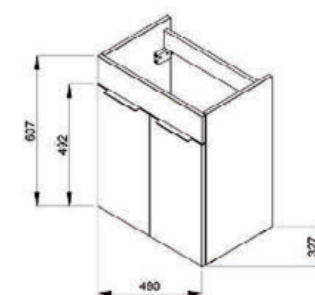

Koupelnová série Cube vychází ze současných trendů: čisté, geometrické tvary nábytku i nápadného umyvadla s hladkou odkládací plochou doplňují výrazná zrcadla, která zásadně opticky rozšiřují velikost koupelny. Umyvadlové skříňky jsou v pěti šířkách (od 45 až do 65 cm) a ve dvou barevných provedeních, bíle lakované či v elegantním dekoru tmavý dub. Úložný prostor je řešen skříňkou nebo plnovýsuvnými zásuvkami.

20 000 cycles
20 000 CYCLES
Nejkvalitnější dveřní panty testované na 20 000 cyklů.

HOME SERVIS
Záruční servis u zákazníka.

2 ROKY ZÁRUKA
Na koupelnový nábytek.

skříňka s umyvadlem 45 cm

NOVINKA

Číslo výrobku	Popis výrobku	Barva korpus/dveře, čelo	
		□ bílá	■ tmavý dub
4.5362.1.176.300.1	skříňka s 2 dveřmi včetně umyvadla 45 x 43 cm	3 607 Kč	
4.5362.1.176.302.1	skříňka s 2 dveřmi včetně umyvadla 45 x 43 cm		3 607 Kč
4.5362.2.176.300.1	skříňka s 2 zásuvkami včetně umyvadla 45 x 43 cm	4 528 Kč	
4.5362.2.176.302.1	skříňka s 2 zásuvkami včetně umyvadla 45 x 43 cm		4 528 Kč

1+1

1+1 PACK
skříňka + umyvadlo
- bezpečná doprava
- úsporný prostor při dopravě
- jednoduchá manipulace

K dispozici od července 2013.

skříňka s umyvadlem 50 cm

NOVINKA

Číslo výrobku	Popis výrobku	Barva korpus/dveře	
		□ bílá	■ tmavý dub
4.5364.1.176.300.1	skříňka s 2 dveřmi včetně umyvadla 50 x 34 cm	3 515 Kč	
4.5364.1.176.302.1	skříňka s 2 dveřmi včetně umyvadla 50 x 34 cm		3 515 Kč

1+1

1+1 PACK
skříňka + umyvadlo
- bezpečná doprava
- úsporný prostor při dopravě
- jednoduchá manipulace

skříňka s umyvadlem 55 cm

NOVINKA