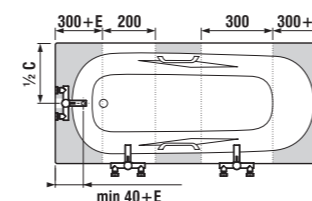

Číslo výrobku	Popis výrobku	Hladký povrch yyy:000	Antislip 600
2.3426.2.yyy.000.1	ALMA 1600 mm, včetně madel	4 955 Kč	5 138 Kč
2.3427.2.yyy.000.1	ALMA 1700 mm, včetně madel	4 955 Kč	5 138 Kč
Náhradní díly:		Cena	
2.9410.2.000.000.1	madla	1 493 Kč	
Objednat zvlášť:		Cena	
2.9401.2.000.000.1	kovové nohy pro ALMA, TANZA PLUS, TANZA a RIGA	369 Kč	
2.9405.2.000.020.1	plastové nohy pro ALMA, TANZA PLUS, TANZA a RIGA	321 Kč	
2.9481.5.004.000.1	automatická vanová výpusť včetně vanového sifonu 40/50 mm, délka 550 mm SPECIAL line	643 Kč	
2.9481.6.004.000.1	automatická vanová výpusť včetně vanového sifonu 40/50 mm, délka 550 mm, mosazné tělo přepadu SPECIAL line	935 Kč	
2.9481.7.004.000.1	automatická vanová výpusť s napouštěním včetně vanového sifonu 40/50 mm, délka 550 mm, plastové tělo přepadu SPECIAL line	1 749 Kč	
2.9481.8.004.000.1	automatická vanová výpusť s napouštěním včetně vanového sifonu 40/50 mm, délka 550 mm, mosazné tělo přepadu SPECIAL line	2 070 Kč	

	A	B	C	D	E	F	G	H	Objem
2.3426.2	1600	1120	750	620	108	75	310	395	170
2.3427.2	1700	1220	750	620	108	75	310	395	180

K ocelovým vanám Alma doporučujeme použít jednoduché nebo dvojdílné zástěny Cubito.

Takto označené plochy jsou vhodné pro umístění vanového výtoku nebo výtoku vanové baterie.

Takto barevně označené plochy nedoporučujeme pro umístění vanového výtoku nebo výtoku vanové baterie.

E, F = šířka okraje vany