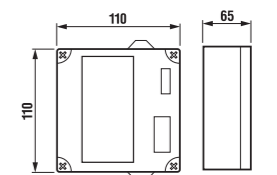

Doporučujeme použít podomítkový modul pro urinály PRO URINAL SYSTEM, který je uvedený na str. 280.