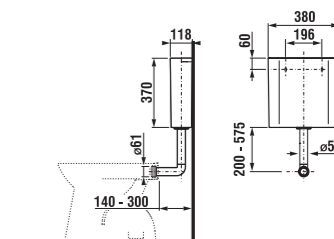

Náhradní díly k podomítkovým modulům naleznete na www.jika.cz.

Podomítkové moduly Jika jsou kompatibilní se všemi samostatně stojícími, resp. závěsnými klozetmi Jika. Závěsné šrouby mají normovanou rozteč. Odpadní koleno je DN90/DN100, není tedy již nutné používat redukci pro připojení k odpadu. V každém balení modulů Jika najdete podrobný montážní návod. Součástí každého balení je rovněž montážní sada pro instalaci.