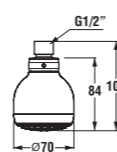

Číslo výrobku	Popis výrobku	Cena
3.6727.0.004.011.1	Olymp/Lyra hlavová sprcha 3 funkce, chrom	303 Kč
3.6627.0.004.010.1	sprchové rameno, chrom (objednat zvlášť)	364 Kč