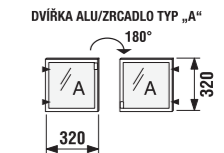

skříňka pod dvojumyvadlo 130 cm

NOVINKA

Číslo výrobku	Popis výrobku	Barva korpusu			Barva čela zásuvky			
		wenge	fino	bílá	wenge	fino	bėžový lesklý lak	bílý lesklý lak
4.5014.4.172.500.1	umyvadlová skříňka pro dvojumyvadlo Cubito 130 cm, 4 zásuvky			x				17 319 Kč
4.5014.4.172.441.1	umyvadlová skříňka pro dvojumyvadlo Cubito 130 cm, 4 zásuvky	x						14 725 Kč
4.5014.4.172.442.1	umyvadlová skříňka pro dvojumyvadlo Cubito 130 cm, 4 zásuvky	x						17 319 Kč
4.5014.4.172.451.1	umyvadlová skříňka pro dvojumyvadlo Cubito 130 cm, 4 zásuvky		x					14 725 Kč
4.5014.4.172.452.1	umyvadlová skříňka pro dvojumyvadlo Cubito 130 cm, 4 zásuvky			x				17 319 Kč

Číslo výrobku	Popis výrobku	Cena
4.9186.1.172.007.1	nožička ALU, nastavitelná (130–145 mm), 1 kus	334 Kč

Dvozásuvkové skříňky pod dvojumyvadlo doporučujeme doplnit párem ALU nožiček.

skříňka hluboká