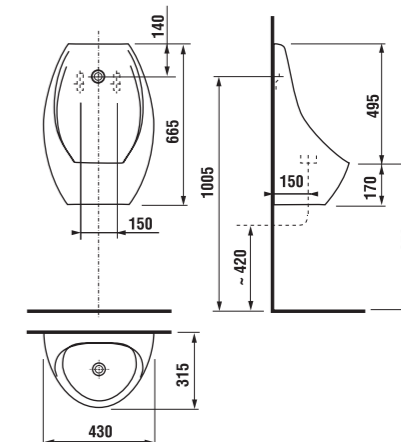

urinál Domino s otvorem pro ventil

Číslo výrobku	Popis výrobku	Cena
8.4110.1.000.000.1	urinál DOMINO	2 796 Kč
Objednat zvlášť:		
8.9109.9.000.000.1	ventil pro oplach urinálu	457 Kč
8.9921.0.000.000.1	instalační sada pro urinál	53 Kč
8.9073.0.000.000.1	sifon	143 Kč

8.9109.9

8.9073.0

Domino – s otvorem pro ventil