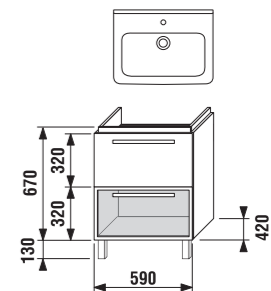

skříňka pod umyvadlo 60 cm se 2 zásuvkami

Doporučujeme objednat pro spodní zásuvku rozdělovač.

4.5013.1.172.000.1	rozdělovač spodní zásuvky pro umyvadlové skříňky 60, 65, 75, 85 cm	523 Kč