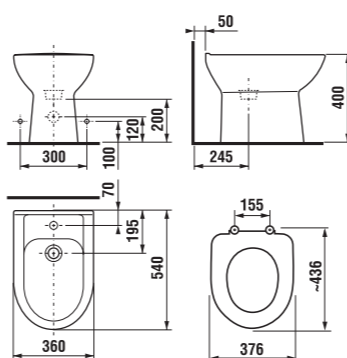

Číslo výrobku	Popis výrobku	yyy: 304	Instalační sada součástí	Cena bílá	Cena barva
8.3261.1.xxx.304.1	stojící bidet	x	x	2 154 Kč	2 586 Kč
Náhradní díly:					Cena
8.9175.3.000.000.1	instalační sada pro bidet				86 Kč