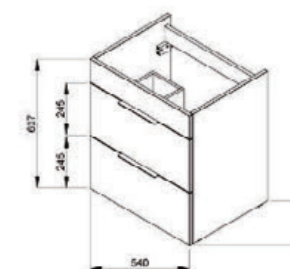

Koupelnová série Cube vychází ze současných trendů: čisté, geometrické tvary nábytku i nápadného umyvadla s hladkou odkládací plochou doplňují výrazná zrcadla, která zásadně opticky rozšiřují velikost koupelny. Umyvadlové skříňky jsou v pěti šířkách (od 45 až do 65 cm) a ve dvou barevných provedeních, bíle lakované či v elegantním dekoru tmavý dub. Úložný prostor je řešen skříňkou nebo plnovýsuvnými zásuvkami.

20 000 cycles
20 000 CYCLES
Nejkvalitnější dveřní panty testované na 20 000 cyklů.

HOME SERVIS
Záruční servis u zákazníka.

2 ROKY ZÁRUKA
Na koupelnový nábytek.

skříňka s umyvadlem 45 cm

NOVINKA

Číslo výrobku	Popis výrobku	Barva korpus/dveře, čelo	
		□ bílá	■ tmavý dub
4.5362.1.176.300.1	skříňka s 2 dveřmi včetně umyvadla 45 x 43 cm	3 607 Kč	
4.5362.1.176.302.1	skříňka s 2 dveřmi včetně umyvadla 45 x 43 cm		3 607 Kč
4.5362.2.176.300.1	skříňka s 2 zásuvkami včetně umyvadla 45 x 43 cm	4 528 Kč	
4.5362.2.176.302.1	skříňka s 2 zásuvkami včetně umyvadla 45 x 43 cm		4 528 Kč

1+1

1+1 PACK
skříňka + umyvadlo
- bezpečná doprava
- úsporný prostor při dopravě
- jednoduchá manipulace

K dispozici od července 2013.

skříňka s umyvadlem 50 cm

NOVINKA

Číslo výrobku	Popis výrobku	Barva korpus/dveře	
		□ bílá	■ tmavý dub
4.5364.1.176.300.1	skříňka s 2 dveřmi včetně umyvadla 50 x 34 cm	3 515 Kč	
4.5364.1.176.302.1	skříňka s 2 dveřmi včetně umyvadla 50 x 34 cm		3 515 Kč

1+1

1+1 PACK
skříňka + umyvadlo
- bezpečná doprava
- úsporný prostor při dopravě
- jednoduchá manipulace

skříňka s umyvadlem 55 cm

NOVINKA