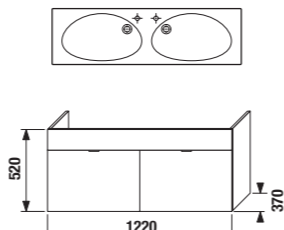

skříňka s umyvadlem 100 cm

Číslo výrobku	Popis výrobku	Barva korpus/čelo				
		creme 560	mokka 429	bílá 500	creme/bílá 991	zelená 156
4.5518.6.021.560.1	skříňka s 1 zásuvkou pro umyvadlo 100 cm, výřez pro sifon vpravo, vč. umyvadla bez otvoru pro baterii	8 677 Kč				
4.5518.6.021.429.1	skříňka s 1 zásuvkou pro umyvadlo 100 cm, výřez pro sifon vpravo, vč. umyvadla bez otvoru pro baterii	8 677 Kč				
4.5518.6.021.500.1	skříňka s 1 zásuvkou pro umyvadlo 100 cm, výřez pro sifon vpravo, vč. umyvadla bez otvoru pro baterii	9 320 Kč				
4.5518.6.021.991.1	skříňka s 1 zásuvkou pro umyvadlo 100 cm, výřez pro sifon vpravo, vč. umyvadla bez otvoru pro baterii	9 320 Kč				
4.5518.6.021.156.1	skříňka s 1 zásuvkou pro umyvadlo 100 cm, výřez pro sifon vpravo, vč. umyvadla bez otvoru pro baterii	9 891 Kč				
Náhradní díly:						
4.5518.1.021.yyy.1	skříňka s 1 zásuvkou pro umyvadlo 100 cm, výřez pro sifon vpravo	6 100 Kč	6 100 Kč	7 707 Kč	7 707 Kč	8 277 Kč

1+1 PACK
skříňka + umyvadlo

skříňka s umyvadlem 100 cm