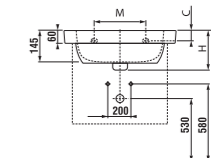

NOVINKA

Číslo výrobku	Popis výrobku	yyy: 104	108	109	134	139	Cena bílá	Cena barva
8.1261.1.xxx.yyy.1	umyvadlo 50 cm	x	x	x	x	x	994 Kč	1 193 Kč
8.1261.2.xxx.yyy.1	umyvadlo 55 cm	x	x	x			1 018 Kč	1 122 Kč
8.1261.3.xxx.yyy.1	umyvadlo 60 cm	x	x	x			1 064 Kč	1 277 Kč
8.1261.4.xxx.yyy.1	umyvadlo 65 cm	x	x	x			1 133 Kč	1 360 Kč