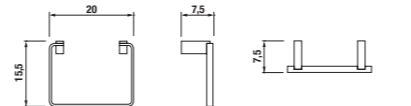

Číslo výrobku	Popis výrobku	Cena
3.813C.4.004.000.1	držák ručníků 20 x 15,5 cm, chrom	801 Kč