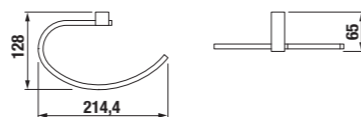

Číslo výrobku	Popis výrobku	Cena
3.8173.7.004.000.1	držák na ručník, chrom	524 Kč