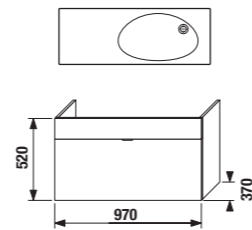

skříňka s umyvadlem 100 cm

Číslo výrobku	Popis výrobku	Barva korpus/čelo				
		creme 560	mokka 429	bílá 500	creme/bílá 991	zelená 156
4.5518.6.021.560.1	skříňka s 1 zásuvkou pro umyvadlo 100 cm, výřez pro sifon vpravo, vč. umyvadla bez otvoru pro baterii	8 677 Kč				
4.5518.6.021.429.1	skříňka s 1 zásuvkou pro umyvadlo 100 cm, výřez pro sifon vpravo, vč. umyvadla bez otvoru pro baterii	8 677 Kč				
4.5518.6.021.500.1	skříňka s 1 zásuvkou pro umyvadlo 100 cm, výřez pro sifon vpravo, vč. umyvadla bez otvoru pro baterii	9 320 Kč				
4.5518.6.021.991.1	skříňka s 1 zásuvkou pro umyvadlo 100 cm, výřez pro sifon vpravo, vč. umyvadla bez otvoru pro baterii	9 320 Kč				
4.5518.6.021.156.1	skříňka s 1 zásuvkou pro umyvadlo 100 cm, výřez pro sifon vpravo, vč. umyvadla bez otvoru pro baterii	9 891 Kč				
Náhradní díly:						
4.5518.1.021.yyy.1	skříňka s 1 zásuvkou pro umyvadlo 100 cm, výřez pro sifon vpravo	6 100 Kč	6 100 Kč	7 707 Kč	7 707 Kč	8 277 Kč

1+1 PACK
skříňka + umyvadlo

skříňka s umyvadlem 100 cm