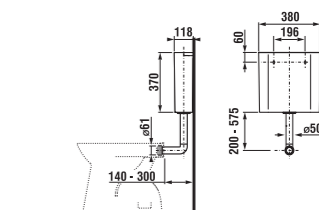

K dispozici od června 2013.