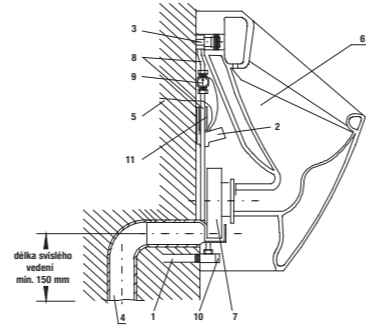

1. 1 - přívod vody
2. 2 - elektronika s radarovým senzorem
3. 3 - vtoková armatura s těsněním
4. 4 - odpadní potrubí Ø 50 mm
5. 5 - přívod napájecí elektroniky (24 V DC nebo 230 V AC)
6. 6 - keramický pisoár
7. 7 - sifon
8. 8 - propojovací hadičky
9. 9 - elektromagnetický ventil
10. 10 - rohový ventil
11. 11 - pouzdro s napájecími bateriemi (u variant RB), napájecí zdroj (u variant RZ)