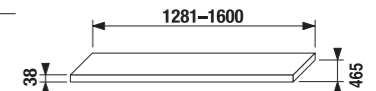

Číslo výrobku	Popis výrobku	Barva desky		
		wenge	fino	bílá
4.5020.2.172.445.1	atypická umyvadlová deska řezatelná 128,1-160 cm, bez otvoru	1 989 Kč		
4.5020.2.172.451.1	atypická umyvadlová deska řezatelná 128,1-160 cm, bez otvoru		1 989 Kč	
4.5020.2.172.500.1	atypická umyvadlová deska řezatelná 128,1-160 cm, bez otvoru			1 932 Kč
4.5013.3.172.000.1	podpěra, nastavitelná, stříbrná	1 055 Kč