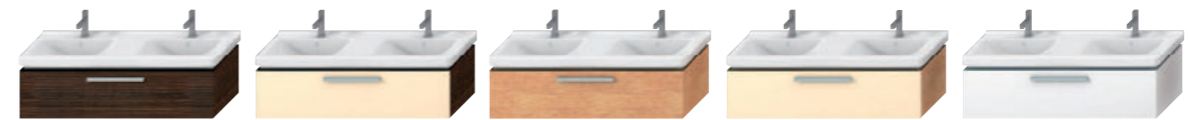

skříňka pod dvojumyvadlo 130 cm