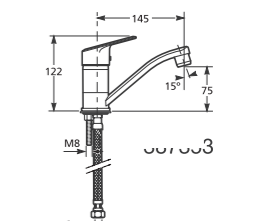

sprchová páková nástěnná baterie

NOVINKA

Číslo výrobku	Popis výrobku	Cena
3.311J.7.004.400.1	sprchová páková nástěnná baterie bez sprchového příslušenství, chrom	992 Kč

dřezová stojánková baterie

NOVINKA

Číslo výrobku	Popis výrobku	Cena
3.511J.1.004.220.1	dřezová stojánková baterie s otočným ramínkem, 143 mm, chrom	992 Kč