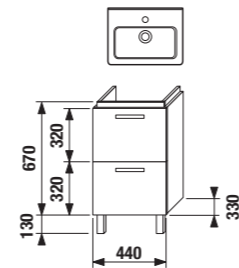

skříňka pod umyvátko 45 cm se 2 zásuvkami