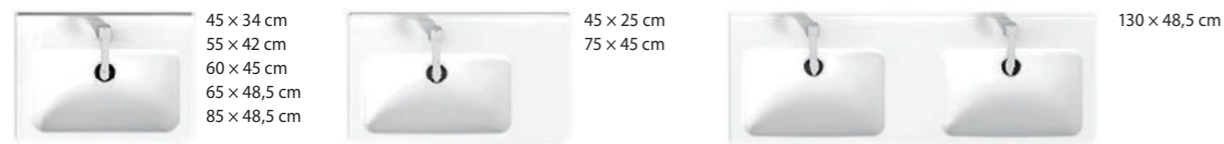

přehled umyvadla a nábytek

PURE

□ bílá JIKA **perla**

barva korpusu / čela zásuvky □ bílý lesklý lak

CUBITO

□ bílá JIKA **perla**

barva korpusu **wenge** **fino** □ bílý
barva čela **wenge** **fino** béžový lesklý lak □ bílý lesklý lak □ ALU sklo
wenge **wenge** **fino** **fino** □ ALU sklo dekor □ ALU sklo dekor □ ALU sklo dekor