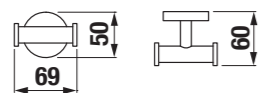

Číslo výrobku	Popis výrobku	Cena
3.8474.4.004.000.1	dvojitý držák se skleněnými pohárky, chrom	583 Kč

Náhradní díly:	Cena
3.8871.1.000.000.1 pohárek skleněný	134 Kč
3.8871.6.000.000.1 plastová vložka pro držák pohárku, dávkovače a mýdelny	58 Kč