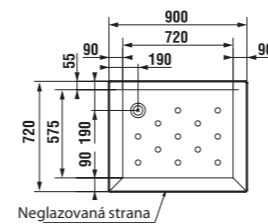

Číslo výrobku	Popis výrobku	Cena
2.1213.0.000.020.1	obdélníková sprchová vanička, 900 × 720 mm	2 977 Kč

Objednat zvlášť:	Cena
2.9498.3.000.000.1 sifon HL pro keramické sprchové vaničky 60/40 mm, nerezová krytka, průtok 33 l/min. SPECIAL line	426 Kč
8.9910.3.000.000.1 dilatační páska mezi vaničku a stěnu	151 Kč