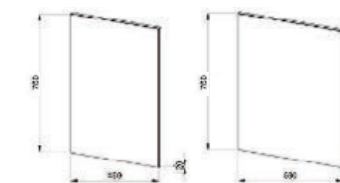

zrcadla

NOVINKA

Číslo výrobku	Popis výrobku	Cena
		bílá
4.5416.5.434.500.1	zrcadlo 50 cm na desce	1 566 Kč
4.5416.7.434.500.1	zrcadlo 60 cm na desce	1 618 Kč

osvětlení a zásuvka s vypínačem

Číslo výrobku	Popis výrobku	Cena
4.9430.1.039.000.1	osvětlení Horizon, IP44	636 Kč
4.5412.2.434.000.1	zásuvka s vypínačem IP 44	1 557 Kč