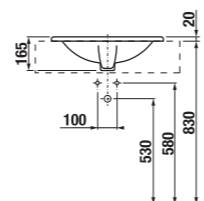

dvojumyvadlo 130 cm

Číslo výrobku	Popis výrobku	yyy: 104	109	Cena bílá
8.1442.0.xxx.yyy.1	dvojumyvadlo 130 cm	x	x	7 732 Kč
8.1995.1.xxx.028.1	kryt na sifon s instalační sadou (č.výr.: 8.9001.5.000.000.1)			1 602 Kč

dvojumyvadlo 130 cm s krytem na sifon

Objednat zvlášť:	Cena
8.9034.9.000.000.1 instalační sada pro umyvadla	48 Kč
3.7473.0.004.000.1 umyvadlový sifon Cubito u 5/4" – 32 mm, chrom, mosaz	1 065 Kč
3.7242.0.004.010.1 rohový ventil Cubito 3/8" – 1/2", chrom, 2 ks	678 Kč

zápustné umyvadlo

NOVINKA

Číslo výrobku	Popis výrobku	Cena bílá
8.1742.2.000.104.1	zápustné umyvadlo 55 cm, 1 otvor pro baterii	1 854 Kč
8.1742.2.000.108.1	zápustné umyvadlo 55 cm, 3 otvory pro baterii	1 854 Kč

umyvadlový sifon a rohový ventil

Příslušenství	Cena
8.9034.9.000.000.1 instalační sada pro umyvadla (pro dvojumyvadlo objednat 2 ks)	48 Kč
3.7473.0.004.000.1 Cubito umyvadlový sifon, 5/4" – 32 mm, chrom, mosaz	1 065 Kč
3.7242.0.004.010.1 Cubito rohový ventil 3/8" – 1/2", chrom, 2 ks	678 Kč

Příplatek za povrchovou úpravu Jika perla je 948,- Kč.

Číslo výrobku xxx = číslo barvy (000 bílá, 100 Jika perla).

závěsný bidet

Číslo výrobku	Popis výrobku	yyy: 304	302	Cena bílá
8.3142.2.xxx.yyy.1	závěsný bidet Cubito	x	x	3 149 Kč

Objednat zvlášť:

	Cena
8.9034.9.000.890.1 instalační sada s bílými krytkami	63 Kč
8.9034.9.000.891.1 instalační sada s chromovými krytkami	96 Kč

závěsný klozet

Číslo výrobku	Popis výrobku	Cena bílá
8.2042.2.xxx.000.1	závěsný klozet Cubito	3 528 Kč

Objednat zvlášť:

	Cena
8.9271.1.300.000.1 duroplastové sedátko s poklopem Mio s antibakteriální úpravou, rychloupínací ocelové úchyty	1 149 Kč
8.9271.2.300.000.1 duroplastové sedátko s poklopem Mio s antibakteriální úpravou, se zpomalovacím mechanismem SLOWCLOSE	1 697 Kč