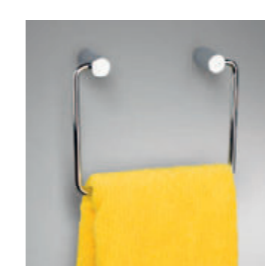

přehled sprchové kouty a dveře

přehled vodovodní baterie

přehled sprchové příslušenství

přehled koupelnové doplňky

BASIC