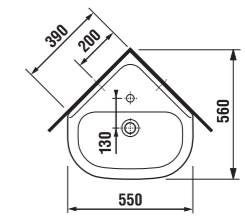

Číslo výrobku	Popis výrobku	yyy: 104 109		Cena bílá	Cena barva
8.1661.4.xxx.yyy.1	rohové umyvadlo 55 cm	x	x	1 683 Kč	2 020 Kč

Tento výrobek zůstává v sortimentu.

Objednat zvlášť:		Cena
8.9034.9.000.000.1	instalační sada pro umyvadla	48 Kč
8.9424.9.000.000.1	sifon, chromovaná ABS, nastavitelný od 175 do 270 mm, výška zápachové uzávěrky 75 mm, kapacita průtoku 45 l, s ozdobnými kroužky (sifon lze použít i bez ozdobných kroužků) SPECIAL line	367 Kč