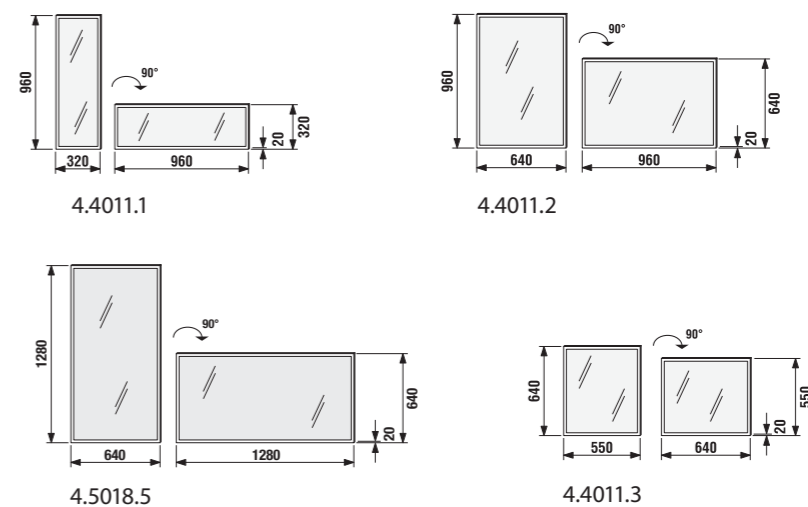

osvětlení halogenové

Číslo výrobku	Popis výrobku	Cena
4.9186.4.172.007.1	osvětlení halogenové, IP44, 100 W	1 657 Kč

osvětlení zářivka

Číslo výrobku	Popis výrobku	Cena
4.5018.7.172.000.1	osvětlení, zářivka, 24 W, chrom, IP44	2 747 Kč