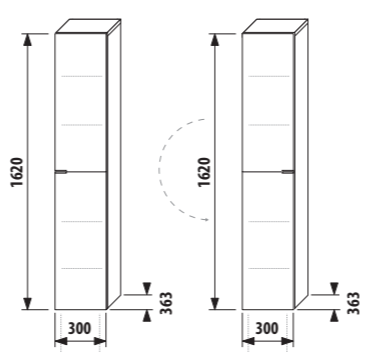

vysoká hluboká skříňka

Číslo výrobku	Popis výrobku	Barva korpus/dveře	
		creme mokka bílá creme/bílá zelená stříbrná	
4.5526.4.021.560.1	vysoká hluboká skříňka, 4 skleněné police, 2 dveře levé/pravé		5 219 Kč
4.5526.4.021.429.1	vysoká hluboká skříňka, 4 skleněné police, 2 dveře levé/pravé		5 219 Kč
4.5526.4.021.500.1	vysoká hluboká skříňka, 4 skleněné police, 2 dveře levé/pravé		6 178 Kč
4.5526.4.021.991.1	vysoká hluboká skříňka, 4 skleněné police, 2 dveře levé/pravé		6 178 Kč
4.5526.4.021.156.1	vysoká hluboká skříňka, 4 skleněné police, 2 dveře levé/pravé		9 313 Kč
4.5530.1.021.004.1	nohy ke skříňkám, pár		457 Kč
4.5532.1.021.500.1	3dílný plechový organizér do vysoké dvojdišné skříňky		955 Kč
4.5531.1.021.500.1	plechový organizér na čelo/dveře skříňek		446 Kč

Varianty creme/bílá a zelená na objednávku.