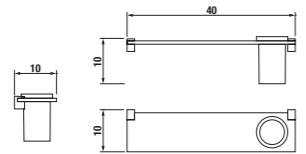

Číslo výrobku	Popis výrobku	Cena
3.853C.1.004.020.1	skleněná polička 40 cm včetně držáků a pohárku, chrom	392 Kč

Náhradní díl:	Popis výrobku	Cena
3.983W.5.000.006.1	skleněná polička 40 cm	222 Kč