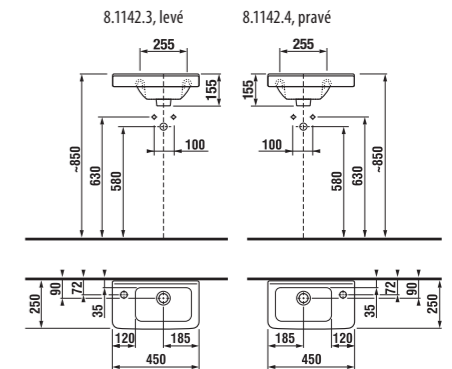

asymetrické umývatko 75 cm

Číslo výrobku	Popis výrobku	yyy: 104	109	Cena
				bílá
8.1242.1.xxx.yyy.1	asymetrické umyvadlo 75 cm, levé	x	x	3 935 Kč
8.1242.2.xxx.yyy.1	asymetrické umyvadlo 75 cm, pravé	x	x	3 935 Kč
8.1995.1.xxx.028.1	kryt na sifon s instalační sadou (č. výřr.: 8.9001.5.000.000.1)			1 602 Kč
Objednat zvlášť:				Cena
8.9034.9.000.000.1	instalační sada pro umyvadla			48 Kč
3.7473.0.004.000.1	umyvadlový sifon Cubito 5/4" – 32 mm, chrom, mosaz			1 065 Kč
3.7242.0.004.010.1	rohový ventil Cubito 3/8" – 1/2", chrom, 2 ks			678 Kč