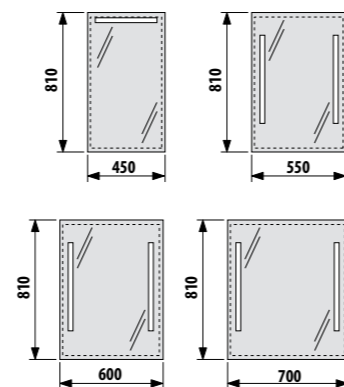

Zrcadla série Clear mohou mít speciální fólii proti zamlžování. Jen si vzpomeňte, jak to vždy v malé koupelně vypadá, když si dopřejete vydatnou sprchu. Od teď už žádné pracné leštění! Série Clear je doplněna o osvětlení, které ozáří prostor kolem zrcadla jasným, ale příjemným světlem. Svě uplatnění najde především v malých panelákových koupelnách bez denního světla. Díky bezpečnému stupni krytí IP44 lze umístit do zóny 60 cm od vany.

zrcadla bez osvětlení

Číslo výrobku	Popis výrobku	Rozměr	Cena
4.5570.1.173.144.1	zrcadlo včetně úchytů na zeď, neotáčecí o 90st., fazeta 5 mm, na AL rámečku 3stranném, s možností doplnění o světlo a vyhřívací fólii do rozměru 574 x 274 mm	45 x 81 cm	1 447 Kč
4.5571.1.173.144.1	zrcadlo včetně úchytů na zeď, neotáčecí o 90st., fazeta 5 mm, na AL rámečku 3stranném, s možností doplnění o světlo a vyhřívací fólii do rozměru 574 x 274 mm	55 x 81 cm	1 514 Kč
4.5572.1.173.144.1	zrcadlo včetně úchytů na zeď, neotáčecí o 90st., fazeta 5 mm, na AL rámečku 3stranném, s možností doplnění o světlo a vyhřívací fólii do rozměru 574 x 274 mm	60 x 81 cm	1 555 Kč
4.5573.1.173.144.1	zrcadlo včetně úchytů na zeď, neotáčecí o 90st., fazeta 5 mm, na AL rámečku 3stranném, s možností doplnění o světlo a vyhřívací fólii do rozměru 574 x 274 mm	70 x 81 cm	1 654 Kč

příslušenství pro zrcadla bez osvětlení – osvětlení