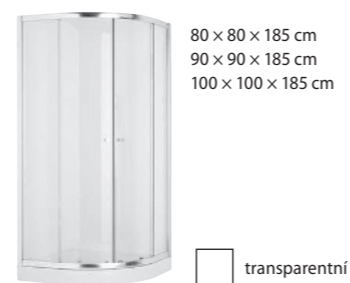

sprchový kout **MIO**