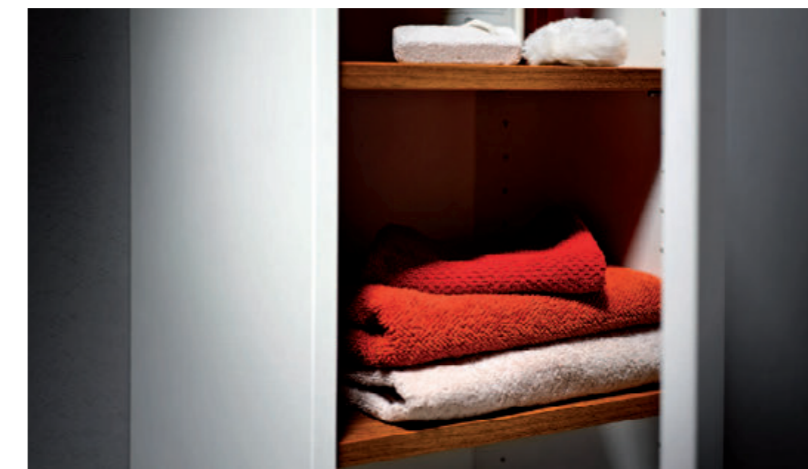

30 000 CYCLES
Nejkvalitnější dveřní panty testované na 30 000 cyklů.

Bílá je věčnou a nadčasovou barvou našich koupelen. Ovšem řada Pure ji rafinovaně kombinuje s jemnými ořechovými tóny. Stačí otevřít dvířka a dřevěný dekor polic hřejivě zasvětlí i pohledí.