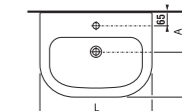

NOVINKA

Číslo výrobku	Popis výrobku	yyy: 104	108	109	134	139	Cena bílá	Cena barva
8.1261.1.xxx.yyy.1	umyvadlo 50 cm	x	x	x	x	x	994 Kč	1 193 Kč
8.1261.2.xxx.yyy.1	umyvadlo 55 cm	x	x	x			1 018 Kč	1 122 Kč
8.1261.3.xxx.yyy.1	umyvadlo 60 cm	x	x	x			1 064 Kč	1 277 Kč
8.1261.4.xxx.yyy.1	umyvadlo 65 cm	x	x	x			1 133 Kč	1 360 Kč
8.1961.1.xxx.000.1	kryt na sifon s instalační sadou (č. výř.: 8.9001.3.000.000.1)						988 Kč	1 186 Kč