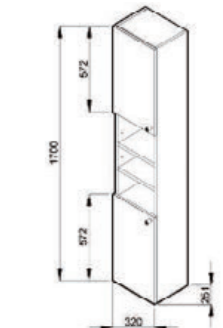

Chromované úchytky jsou minimalistické, vkusné a dokonale funkční. Záměrně se snaží co nejméně narušovat čistý dojem z jednoduchých linií nábytku Zeta.

zrcadlo na desce

Číslo výrobku	Popis výrobku	Barva	
		bílá	tmavý dub
4.5555.2.039.304.1	zrcadlo na desce 75 × 40 cm	860 Kč	
4.5555.2.039.316.1	zrcadlo na desce 75 × 40 cm		860 Kč
4.5555.3.039.304.1	zrcadlo na desce 75 × 50 cm	960 Kč	
4.5555.3.039.316.1	zrcadlo na desce 75 × 50 cm		960 Kč
4.5555.4.039.304.1	zrcadlo na desce 75 × 60 cm	1 065 Kč	
4.5555.4.039.316.1	zrcadlo na desce 75 × 60 cm		1 065 Kč