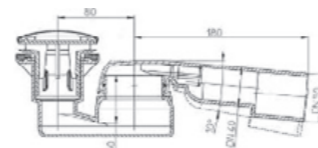

příslušenství

Sifon vaničkový	Cena
2.9498.3.000.000.1 sifon HL pro keramické sprchové vaničky 60/40 mm, nerezová krytka, průtok 33 l/min. SPECIAL line	426 Kč