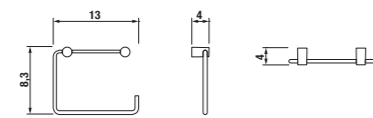

Číslo výrobku	Popis výrobku	Cena
3.843A.2.004.100.1	držák toaletního papíru, chrom	379 Kč