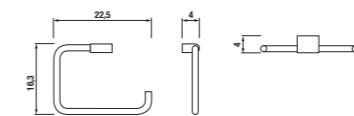

Číslo výrobku	Popis výrobku	Cena
3.813B.4.004.400.1	držák ručníku 22,5 x 16,5 cm, chrom	441 Kč