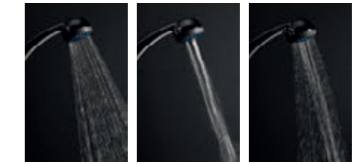

Číslo výrobku	Popis výrobku	Cena
3.6072.0.004.010.1	sprchová sada (ruční sprcha 1 funkce, držák, sprchová hadice 1,7 m), chrom	449 Kč
3.6072.0.004.011.1	sprchová sada (ruční sprcha 3 funkce, držák, sprchová hadice 1,7 m), chrom	524 Kč

3 funkce