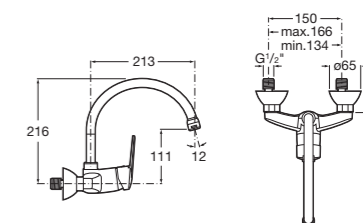

umyvadlová páková baterie

Číslo výrobku	Popis výrobku	Cena
3.1118.1.004.001.1	umyvadlová stojánková páková baterie s automatickou zátkou, chrom	1 397 Kč
3.1118.1.004.000.1	umyvadlová stojánková baterie bez automatické zátky, chrom	1 231 Kč
3.1118.1.004.004.1	umyvadlová stojánková páková baterie se zátkou Click-Clack, chrom, NOVINKA	1 446 Kč

bidetová páková baterie

Číslo výrobku	Popis výrobku	Cena
3.4118.1.004.001.1	bidetová stojánková baterie s automatickou zátkou, chrom	1 402 Kč

umyvadlová páková nástěnná baterie

NOVINKA

Číslo výrobku	Popis výrobku	Cena
3.1118.7.004.230.1	umyvadlová páková nástěnná baterie s dolním ramínkem 210 mm, bez automatické zátky, chrom	1 479 Kč

vanová nástěnná baterie bez sprchové sady

Číslo výrobku	Popis výrobku	Cena
3.2118.7.004.000.1	vanová nástěnná baterie bez sprchové sady, chrom	1 562 Kč
Objednat zvlášť:		Cena
3.6028.0.004.011.1	Lyra plus sprchová sada (ruční sprcha 3 funkce, držák sprchy, hadice 1,7 m), chrom	759 Kč
3.6028.1.004.011.1	Lyra plus sprchová sada (ruční sprcha 3 funkce, sprchová tyč, hadice 1,7 m), chrom	1 369 Kč

sprchová nástěnná baterie bez sprchové sady

Číslo výrobku	Popis výrobku	Cena
3.3118.7.004.000.1	sprchová nástěnná baterie bez sprchové sady, chrom	1 232 Kč

Objednat zvlášť:		Cena
3.6028.0.004.011.1	Lyra plus sprchová sada (ruční sprcha 3 funkce, držák sprchy, hadice 1,7 m), chrom	759 Kč
3.6028.1.004.011.1	Lyra plus sprchová sada (ruční sprcha 3 funkce, sprchová tyč, hadice 1,7 m), chrom	1 369 Kč

vanová – sprchová podomítková baterie bez sprchové sady

Číslo výrobku	Popis výrobku	Cena
3.2118.6.004.000.1	vanová – sprchová podomítková baterie, chrom	1 645 Kč