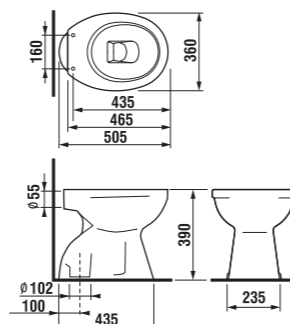

samostatně stojící WC Zeta plus, svislý odpad

Číslo výrobku	Popis výrobku	Odpad	Cena
8.2174.6.000.000.1	samostatně stojící WC Zeta plus	X	1 001 Kč
Objednat zvlášť:			Cena
8.9327.1.000.000.1	termoplastové sedátko s poklopem ZETA, plastové úchyty		282 Kč
8.9327.1.000.063.7	termoplastové sedátko ZETA, ocelové úchyty		282 Kč

samostatně stojící WC Zeta plus, vodorovný odpad

Číslo výrobku	Popis výrobku	Odpad	Cena
8.2174.7.000.000.1	samostatně stojící WC Zeta plus	X	1 024 Kč
Objednat zvlášť:			Cena
8.9327.1.000.000.1	termoplastové sedátko s poklopem ZETA, plastové úchyty		282 Kč
8.9327.1.000.063.7	termoplastové sedátko ZETA, ocelové úchyty		282 Kč

klozet Zeta – svislý odpad

Číslo výrobku	Popis výrobku	Odpad	Cena
8.2239.7.000.000.1	klozet ZETA se svislým odpadem, hluboké splachování	X	1 144 Kč
Objednat zvlášť:			Cena
8.9299.9.000.000.1	instalační sada pro klozet		20 Kč
8.9327.1.000.000.1	termoplastové sedátko s poklopem ZETA, plastové úchyty		282 Kč
8.9327.1.000.063.7	termoplastové sedátko s poklopem ZETA, ocelové úchyty		282 Kč
8.9770.1.000.000.1	gumová vložka – těsnění přívodu vody		19 Kč

klozet Zeta – vodorovný odpad

Číslo výrobku	Popis výrobku	Odpad	Cena
8.2239.6.000.000.1	klozet ZETA s vodorovným odpadem, hluboké splachování	X	1 144 Kč
Objednat zvlášť:			Cena
8.9299.9.000.000.1	instalační sada pro klozet		20 Kč
8.9327.1.000.000.1	termoplastové sedátko s poklopem ZETA, plastové úchyty		282 Kč
8.9327.1.000.063.7	termoplastové sedátko s poklopem ZETA, ocelové úchyty		282 Kč
8.9770.1.000.000.1	gumová vložka – těsnění přívodu vody		19 Kč

plastová nádržka pro samostatně stojící klozety

NOVINKA