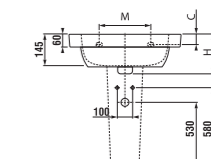

NOVINKA

Číslo výrobku	Popis výrobku	yyy: 104	108	109	134	139	Cena bílá	Cena barva
8.1261.1.xxx.yyy.1	umyvadlo 50 cm	x	x	x	x	x	994 Kč	1 193 Kč
8.1261.2.xxx.yyy.1	umyvadlo 55 cm	x	x	x			1 018 Kč	1 122 Kč
8.1261.3.xxx.yyy.1	umyvadlo 60 cm	x	x	x			1 064 Kč	1 277 Kč
8.1261.4.xxx.yyy.1	umyvadlo 65 cm	x	x	x			1 133 Kč	1 360 Kč
8.1961.0.xxx.000.1	sloup						1 008 Kč	1 210 Kč