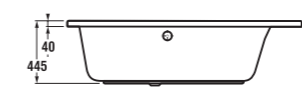

Instalační rozměry vany s panelem