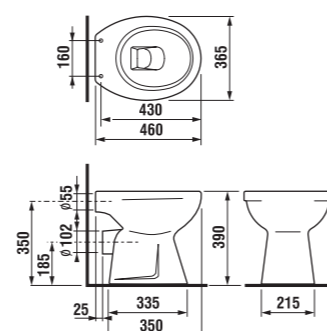

samostatně stojící WC Zeta plus, svislý odpad

Číslo výrobku	Popis výrobku	Odpad	Cena
8.2174.6.000.000.1	samostatně stojící WC Zeta plus	X	1 001 Kč
Objednat zvlášť:			Cena
8.9327.1.000.000.1	termoplastové sedátko s poklopem ZETA, plastové úchyty		282 Kč
8.9327.1.000.063.7	termoplastové sedátko ZETA, ocelové úchyty		282 Kč

samostatně stojící WC Zeta plus, vodorovný odpad

Číslo výrobku	Popis výrobku	Odpad	Cena
8.2174.7.000.000.1	samostatně stojící WC Zeta plus	X	1 024 Kč
Objednat zvlášť:			Cena
8.9327.1.000.000.1	termoplastové sedátko s poklopem ZETA, plastové úchyty		282 Kč
8.9327.1.000.063.7	termoplastové sedátko ZETA, ocelové úchyty		282 Kč

klozet Zeta – svislý odpad

Číslo výrobku	Popis výrobku	Odpad	Cena
8.2239.7.000.000.1	klozet ZETA se svislým odpadem, hluboké splachování	X	1 144 Kč
Objednat zvlášť:			Cena
8.9299.9.000.000.1	instalační sada pro klozet		20 Kč
8.9327.1.000.000.1	termoplastové sedátko s poklopem ZETA, plastové úchyty		282 Kč
8.9327.1.000.063.7	termoplastové sedátko s poklopem ZETA, ocelové úchyty		282 Kč
8.9770.1.000.000.1	gumová vložka – těsnění přívodu vody		19 Kč

klozet Zeta – vodorovný odpad

Číslo výrobku	Popis výrobku	Odpad	Cena
8.2239.6.000.000.1	klozet ZETA s vodorovným odpadem, hluboké splachování	X	1 144 Kč
Objednat zvlášť:			Cena
8.9299.9.000.000.1	instalační sada pro klozet		20 Kč
8.9327.1.000.000.1	termoplastové sedátko s poklopem ZETA, plastové úchyty		282 Kč
8.9327.1.000.063.7	termoplastové sedátko s poklopem ZETA, ocelové úchyty		282 Kč
8.9770.1.000.000.1	gumová vložka – těsnění přívodu vody		19 Kč

plastová nádržka pro samostatně stojící klozety

NOVINKA