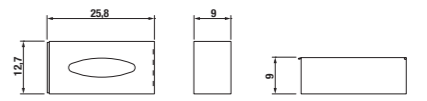

Číslo výrobku	Popis výrobku	Cena
3.863D.2.004.000.1	zásobník na papírové ubrusy, 25,5 x 12,5 x 9 cm, leštěná nerez	461 Kč