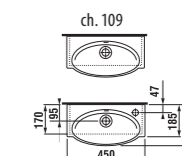

skříňka s umyvátkem 45 cm

Číslo výrobku	Popis výrobku	Barva korpus/dvířka	
		creme mokka bílá creme/bílá zelená	
4.5510.8.021.560.1	skříňka s umyvátkem 45 cm, s výklopnými dvířky		4 562 Kč
4.5510.8.021.429.1	skříňka s umyvátkem 45 cm, s výklopnými dvířky		4 562 Kč
4.5510.8.021.500.1	skříňka s umyvátkem 45 cm, s výklopnými dvířky		4 852 Kč
4.5510.8.021.991.1	skříňka s umyvátkem 45 cm, s výklopnými dvířky		4 852 Kč
4.5510.8.021.156.1	skříňka s umyvátkem 45 cm, s výklopnými dvířky		5 335 Kč

1+1 PACK
skříňka + umyvadlo
- bezpečná doprava
- úsporný prostor při dopravě
- jednoduchá manipulace

Součástí skříňky s výklopnými dvířky je plechový organizér.

Varianty creme/bílá a zelená na objednávku.