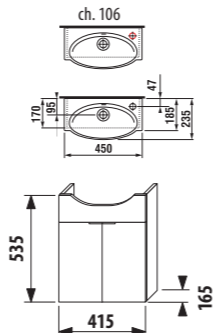

1+1 PACK
skříňka + umyvadlo
- bezpečná doprava
- úsporný prostor při dopravě
- jednoduchá manipulace

skříňka s umyvátkem 45 cm

Číslo výrobku	Popis výrobku	Barva korpus/dvířka	
		creme mokka bílá creme/bílá zelená	
4.5510.3.021.560.1	skříňka s umyvátkem 45 cm, se 2 dvířky		3 595 Kč
4.5510.3.021.429.1	skříňka s umyvátkem 45 cm, se 2 dvířky		3 595 Kč
4.5510.3.021.500.1	skříňka s umyvátkem 45 cm, se 2 dvířky		3 885 Kč
4.5510.3.021.991.1	skříňka s umyvátkem 45 cm, se 2 dvířky		3 885 Kč
4.5510.3.021.156.1	skříňka s umyvátkem 45 cm, se 2 dvířky		4 368 Kč