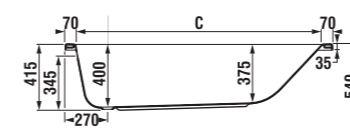

vana CUBITO