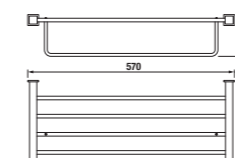

Číslo výrobku	Popis výrobku	Cena
3.8173.6.004.000.1	police na ručníky se závěsnou tyčí, 2 067 Kč	58,8 cm, chrom