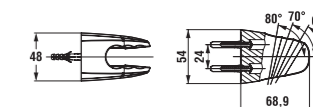

sprchová tyč Olymp/Lyra

Číslo výrobku	Popis výrobku	Cena
3.6427.0.004.000.1	Olymp/Lyra sprchová tyč s posuvným držákem ruční sprchy, 600 mm, chrom	680 Kč

držák ruční sprchy

Číslo výrobku	Popis výrobku	Cena
3.6527.0.004.000.1	Olymp/Lyra držák ruční sprchy, 3 polohy, chrom	118 Kč