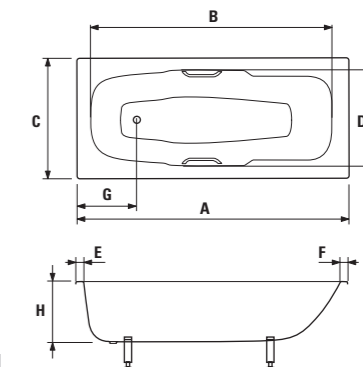

Tvarová stálost, odolnost proti změnám teploty, dlouhá životnost, snadná údržba a příznivé ceny jsou hlavními přednostmi anatomicky tvarovaných van a sprchových vaniček Jika z pevné smaltované oceli. Jejich netradičním umístěním ve své koupelně získáte skutečně nadstandardní prostor.

Výhody

- ocelové vany ze smaltované oceli jsou hygienické, odolné proti kyselinám, poškrábání, úderům i oděru.
- ocelové vany Jika se vyrábějí z 2,5 až 3,5 mm smaltované oceli a udržují si extrémně stabilní tvar.

Antislip

Antislip je povrchový povlak, který se nanáší po smaltování a následně se vypaluje, čímž se optimálně spojí se strukturou povrchu. Vrstva vykazuje vysokou stabilitu a je rovněž snadno čistitelná a odolná proti kyselinám i oděru. Antislip je testován podle německé průmyslové normy DIN 51097 a disponuje nadprůměrnými protiskluzovými vlastnostmi.

Polyuretanové podhlavníky zvyšují komfort relaxace ve vaně.
2.9498.0.088.000.1 410 Kč

Podhlavníky jsou na výběr ve dvou barevných odstínech, světle a tmavě šedém.
2.9498.0.087.000.1 410 Kč

Úprava ANTISLIP zabraňuje uklouznutí ve vaně.

Praktická masivní chromovaná madla pro snazší vstup a výstup z vany.

vana Praga