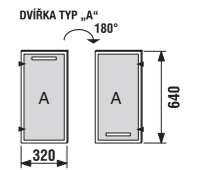

skříňka se 2 zásuvkami

Číslo výrobku	Popis výrobku	Barva korpusu			Barva čela zásuvky				Cena
		wenge	fino	bílá	wenge	fino	běžový lesklý lak	bílý lesklý lak	
4.2011.1.172.441.1	skříňka se dvěma zásuvkami, včetně úchytek	x							6 960 Kč
4.2011.1.172.442.1	skříňka se dvěma zásuvkami, včetně úchytek	x							7 170 Kč
4.2011.1.172.451.1	skříňka se dvěma zásuvkami, včetně úchytek		x						6 960 Kč
4.2011.1.172.452.1	skříňka se dvěma zásuvkami, včetně úchytek		x						7 170 Kč
4.2011.1.172.500.1	skříňka se dvěma zásuvkami, včetně úchytek			x					6 962 Kč
4.9183.2.172.461.1	krycí deska								942 Kč
4.9183.2.172.462.1	krycí deska								942 Kč
4.9183.2.172.500.1	krycí deska								915 Kč

střední skříňka hluboká