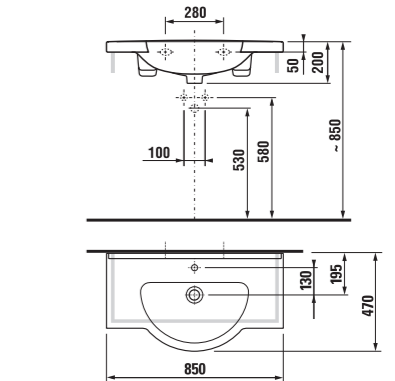

umyvadlo s odkládacími plochami 85 cm

Číslo výrobku	Popis výrobku	yyy: 104	109	Cena bílá	Cena barva
8.1471.2.xxx.yyy.1	umyvadlo s odkládacími plochami 85 cm	x	x	3 590 Kč	4 308 Kč

Objednat zvlášť:	Cena
8.9034.9.000.000.1 instalační sada pro umyvadla	48 Kč
8.9424.6.000.000.1 místo šetřící sifon pro nábytek MIO a pro zdravotní umyvadlo MIO	441 Kč