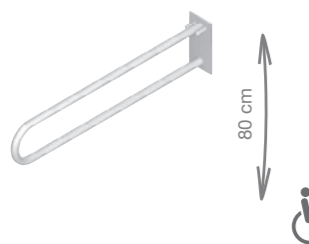

madlo toaletní, sklopné

Číslo výrobku	Popis výrobku	Cena
3.8971.5.003.000.1	madlo toaletní, 550 mm, sklopné, nerez	3 164 Kč
3.8972.5.003.000.1	madlo toaletní, 834 mm, sklopné, nerez	3 544 Kč

Náhradní díly:	Cena	
3.9891.1.000.000.1	plastový úchyt	10 Kč