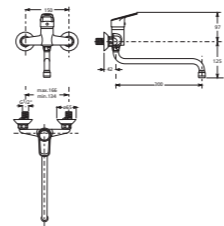

NOVINKA

Číslo výrobku	Popis výrobku	Cena
3.111J.7.004.240.1	umyvadlová nástěnná páková baterie, ramínko 300 mm, chrom	1 075 Kč