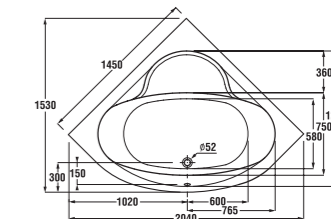

instalační rozměry vany s panelem

instalační rozměry vany bez panelu

vana asymetrická OLYMP

pravá verze

levá verze

Číslo výrobku	Popis výrobku	Objem	Cena
2.2982.0.000.000.1	vana asymetrická 1 500 × 1 010 mm, levá verze, bez podpěr	216 l	5 522 Kč
2.2782.0.000.000.1	vana asymetrická 1 500 × 1 010 mm, pravá verze, bez podpěr	216 l	5 522 Kč