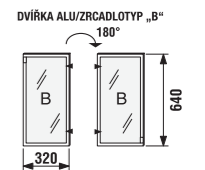

skříňka se 2 zásuvkami

Číslo výrobku	Popis výrobku	Barva korpusu			Barva čela zásuvky				Cena
		wenge	fino	bílá	wenge	fino	běžový lesklý lak	bílý lesklý lak	
4.2011.1.172.441.1	skříňka se dvěma zásuvkami, včetně úchytek	x							6 960 Kč
4.2011.1.172.442.1	skříňka se dvěma zásuvkami, včetně úchytek	x							7 170 Kč
4.2011.1.172.451.1	skříňka se dvěma zásuvkami, včetně úchytek		x						6 960 Kč
4.2011.1.172.452.1	skříňka se dvěma zásuvkami, včetně úchytek		x						7 170 Kč
4.2011.1.172.500.1	skříňka se dvěma zásuvkami, včetně úchytek			x					6 962 Kč
4.9183.2.172.461.1	krycí deska								942 Kč
4.9183.2.172.462.1	krycí deska								942 Kč
4.9183.2.172.500.1	krycí deska								915 Kč

střední skříňka hluboká