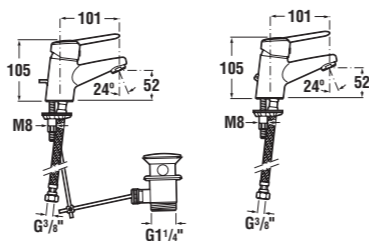

umyvadlová baterie

Číslo výrobku	Popis výrobku	Cena
3.1128.1.004.101.1	umyvadlová stojánková páková baterie s automatickou zátkou, chrom	1 397 Kč
3.1128.1.004.200.1	umyvadlová stojánková páková baterie bez automatické zátky, chrom	1 232 Kč
3.1128.1.004.104.1	umyvadlová stojánková páková baterie se zátkou Click-Clack, chrom	1 446 Kč

NOVINKA