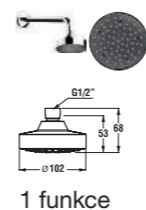

Číslo výrobku	Popis výrobku	Cena
3.6771.0.004.020.1	Mio horní sprcha 1 funkce, Ø 100 mm, chrom	495 Kč
3.6627.0.004.020.1	sprchové rameno, chrom (objednat zvlášť)	430 Kč