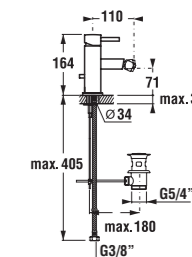

Série Mio nabízí elegantní umyvadlovou stojánkovou pákovou baterii s automatickou zátkou, která okouzlují dokonalými liniemi.

Rohové ventily nabízené ve stejném designu jako baterie Mio dotvářejí stylové prostředí moderní koupelny.

Vodovodní baterie série Mio obsahují vysoce kvalitní keramické kartuše se systémem OPTIM ECO.

Perlátory jsou vyrobeny ze speciálního materiálu, na kterém se neusazuje vodní kámen, a díky tomu odpadá namáhavé čištění.

Horní sprcha Mio ve variantě s dešťovým efektem se díky funkci Clean Touch velice snadno udržuje, pouhým přejetím prstů po měkkých gumičkách.

Výhody

- prodloužená záruka 5 let
- keramické kartuše, systém OPTIM ECO
- perlátory jsou vyrobeny ze speciálního materiálu proti usazování vodního kamene
- přepínače – klapka proti zpětnému nasátí znečištěné vody
- keramické kartuše s OptimEco Kerox (Maďarsko)
- keramické ventily Fluhs (Německo)
- perlátory Neoperl (Německo)
- připojovací nerez hadice Tucai (Španělsko)

OPTIM ECO

Pootočením kroužku na kartuši lze regulovat teplotu míchání vody. Vyšroubováním vymezovacího šroubu na ovládacím dřívku lze omezit průtok vody.

CLEAN TOUCH

Funkce pro snadné čištění trysek sprchy. Měkké gumičky při lehkém dotyku zaručují snadné olamování vodního kamene.

ANTI TWIST

Sprchové hadice jsou vybaveny systémem proti překroucení, který je ukrytý v kónusu sprchové hadice.

záruka 2 roky na sprchové příslušenství

záruka 5 let na všechny baterie (povrch a kartuše)

SPRCHOVÝ SET
Sprchový set obsahuje ruční sprchu, držák nebo sprchovou tyč a hadici.

umyvadlová baterie

Číslo výrobku	Popis výrobku	Cena
3.1171.1.004.001.1	umyvadlová stojánková páková baterie s automatickou zátkou, chrom	2 223 Kč