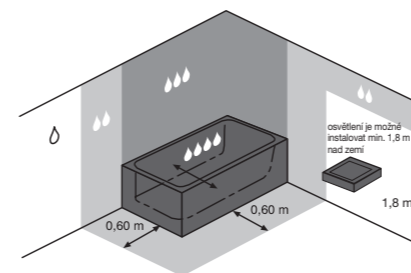

Osvětlení v koupelně

Osvětlení Moonbox je zcela v souladu s přísnou evropskou normou IEC 364-7-701. **DOPORUČUJEME:** Připojení napájecího kabelu do elektrické sítě nechte na odborníkovi – elektrikáři.