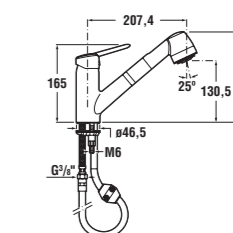

ECODISK

Kartuše Ecodisk regulují množství a teplotu míchané vody, dokáží snížit spotřebu až o polovinu!

LYRA