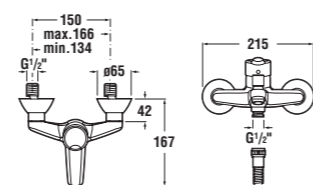

umyvadlová baterie

Číslo výrobku	Popis výrobku	Cena
3.1128.1.004.101.1	umyvadlová stojánková páková baterie s automatickou zátkou, chrom	1 397 Kč
3.1128.1.004.200.1	umyvadlová stojánková páková baterie bez automatické zátky, chrom	1 232 Kč
3.1128.1.004.104.1	umyvadlová stojánková páková baterie se zátkou Click-Clack, chrom	1 446 Kč

NOVINKA

umyvadlová baterie

Číslo výrobku	Popis výrobku	Cena
3.5128.2.004.000.1	umyvadlová nástěnná páková baterie s ramínkem 210 mm, chrom	1 479 Kč

umyvadlová páková nástěnná baterie

NOVINKA

Číslo výrobku	Popis výrobku	Cena
3.1128.7.004.230.1	umyvadlová páková nástěnná baterie s dolním ramínkem 210 mm, bez automatické zátky, chrom	1 479 Kč

bidetová baterie

Číslo výrobku	Popis výrobku	Cena
3.4128.1.004.201.1	bidetová stojánková páková baterie, s automatickou zátkou, chrom	1 397 Kč

vanová baterie bez sprchové sady

Číslo výrobku	Popis výrobku	Cena
3.3128.2.004.000.1	vanová páková baterie bez sprchové sady, chrom	1 562 Kč
Objednat zvlášť:		Cena
3.6028.0.004.011.1	sprchová sada (ruční sprcha 3 funkce, držák, sprchová hadice 1,7 m), chrom	759 Kč
3.6028.1.004.011.1	sprchová sada (ruční sprcha 3 funkce, tyč, sprchová hadice 1,7 m), chrom	1 369 Kč

sprchová baterie bez sprchové sady

Číslo výrobku	Popis výrobku	Cena
3.3128.6.004.001.1	sprchová páková baterie bez sprchové sady, chrom	1 231 Kč
Objednat zvlášť:		Cena
3.6028.0.004.011.1	sprchová sada (ruční sprcha 3 funkce, držák, sprchová hadice 1,7 m), chrom	759 Kč
3.6028.1.004.011.1	sprchová sada (ruční sprcha 3 funkce, tyč, sprchová hadice 1,7 m), chrom	1 369 Kč

vanová podomítková baterie