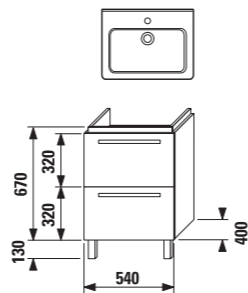

skříňka pod umyvadlo 55 cm se 2 zásuvkami

Doporučujeme objednat pro spodní zásuvku rozdělovač.

4.5013.0.172.000.1	rozdělovač spodní zásuvky pro umyvadlové skříňky 55 cm	472 Kč