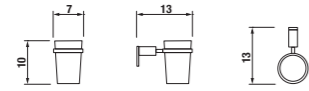

Číslo výrobku	Popis výrobku	Cena
3.823A.1.004.000.1	držák s pohárkem, chrom	339 Kč

Náhradní díl:		
3.983W.2.000.001.1	skleněná nádoba	90 Kč