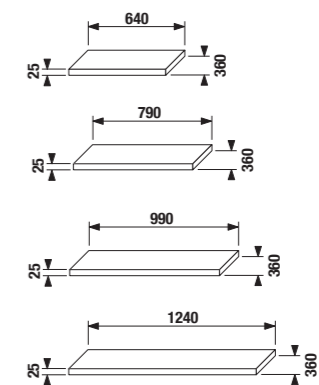

skříňka s umyvadlem 100 cm

Číslo výrobku	Popis výrobku	Barva korpus/čelo				
		creme 560	mokka 429	bílá 500	creme/bílá 991	zelená 156
4.5518.6.021.560.1	skříňka s 1 zásuvkou pro umyvadlo 100 cm, výřez pro sifon vpravo, vč. umyvadla bez otvoru pro baterii	8 677 Kč				
4.5518.6.021.429.1	skříňka s 1 zásuvkou pro umyvadlo 100 cm, výřez pro sifon vpravo, vč. umyvadla bez otvoru pro baterii	8 677 Kč				
4.5518.6.021.500.1	skříňka s 1 zásuvkou pro umyvadlo 100 cm, výřez pro sifon vpravo, vč. umyvadla bez otvoru pro baterii	9 320 Kč				
4.5518.6.021.991.1	skříňka s 1 zásuvkou pro umyvadlo 100 cm, výřez pro sifon vpravo, vč. umyvadla bez otvoru pro baterii	9 320 Kč				
4.5518.6.021.156.1	skříňka s 1 zásuvkou pro umyvadlo 100 cm, výřez pro sifon vpravo, vč. umyvadla bez otvoru pro baterii	9 891 Kč				
Náhradní díly:						
4.5518.1.021.yyy.1	skříňka s 1 zásuvkou pro umyvadlo 100 cm, výřez pro sifon vpravo	6 100 Kč	6 100 Kč	7 707 Kč	7 707 Kč	8 277 Kč

1+1 PACK
skříňka + umyvadlo

skříňka s umyvadlem 100 cm