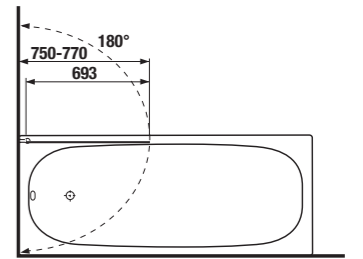

pravá varianta