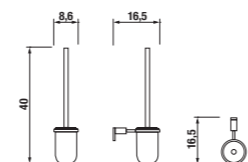

Číslo výrobku	Popis výrobku	Cena
3.843A.1.004.000.1	WC souprava, chrom	562 Kč

Náhradní díl:		
3.983W.4.004.003.1	kartáč bez tyče	71 Kč
3.983W.4.004.004.1	kartáč s tyčí	386 Kč
3.983W.4.000.006.1	skleněná nádoba na kartáč	166 Kč