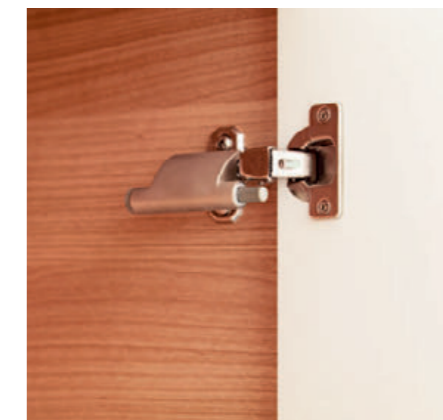

Panty dvířek jsou vybaveny tlumičem, který zabezpečuje pomalé a tiché dovírání.