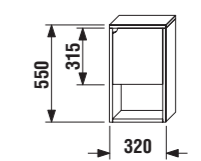

Číslo výrobku	Popis výrobku	Barva dvířek	Barva korpusu
4.5286.1.038.546.1	spodní skříňka, levá	bílý lesklý lak	ořech bílá
4.5286.1.038.547.1	spodní skříňka, levá	x	2 292 Kč
4.5286.2.038.546.1	spodní skříňka, pravá	bílý lesklý lak	ořech bílá
4.5286.2.038.547.1	spodní skříňka, pravá	x	2 292 Kč