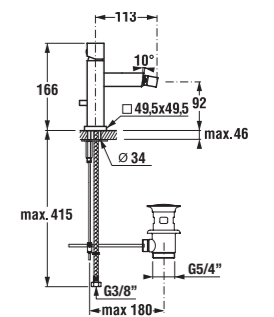

Číslo výrobku	Popis výrobku	Cena
3.4142.1.004.001.1	bidetová stojánková páková baterie s automatickou zátkou, chrom	2 472 Kč
Objednat zvlášť:		Cena
3.7242.0.004.010.1	rohový ventil Cubito 3/8"-1/2", chrom, 2 ks	339 Kč