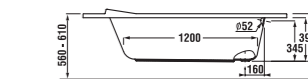

instalační rozměry vany s panelem

instalační rozměry vany bez panelu