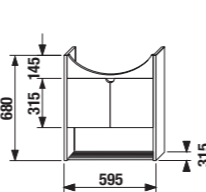

Číslo výrobku	Popis výrobku	Barva dvířek	Barva korpusu
4.5283.1.038.546.1	umyvadlová skříňka pod umyvadlo Lyra plus 65 cm, č. výrobku 8.1338.4	bílý lesklý lak	ořech bílá
4.5283.1.038.547.1	umyvadlová skříňka pod umyvadlo Lyra plus 65 cm, č. výrobku 8.1338.4	x	4 099 Kč