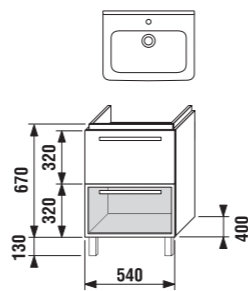

skříňka pod umyvadlo 55 cm se 2 zásuvkami

Doporučujeme objednat pro spodní zásuvku rozdělovač.

4.5013.0.172.000.1	rozdělovač spodní zásuvky pro umyvadlové skříňky 55 cm	472 Kč