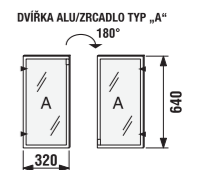

skříňka se 2 zásuvkami

Číslo výrobku	Popis výrobku	Barva korpusu			Barva čela zásuvky				Cena
		wenge	fino	bílá	wenge	fino	běžový lesklý lak	bílý lesklý lak	
4.2011.1.172.441.1	skříňka se dvěma zásuvkami, včetně úchytek	x							6 960 Kč
4.2011.1.172.442.1	skříňka se dvěma zásuvkami, včetně úchytek	x							7 170 Kč
4.2011.1.172.451.1	skříňka se dvěma zásuvkami, včetně úchytek		x						6 960 Kč
4.2011.1.172.452.1	skříňka se dvěma zásuvkami, včetně úchytek		x						7 170 Kč
4.2011.1.172.500.1	skříňka se dvěma zásuvkami, včetně úchytek			x					6 962 Kč
4.9183.2.172.461.1	krycí deska								942 Kč
4.9183.2.172.462.1	krycí deska								942 Kč
4.9183.2.172.500.1	krycí deska								915 Kč

střední skříňka hluboká