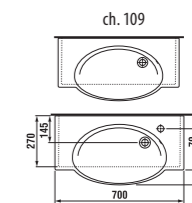

skříňka s umyvadlem 70 cm

Číslo výrobku	Popis výrobku	Barva korpusu/čelo					
		creme	mokka	bílá	creme/bílá	zelená	stříbrná
4.5516.3.021.560.1	skříňka s umyvadlem 70 cm, s 1 zásuvkou	6 681 Kč					
4.5516.3.021.429.1	skříňka s umyvadlem 70 cm, s 1 zásuvkou		6 681 Kč				
4.5516.3.021.500.1	skříňka s umyvadlem 70 cm, s 1 zásuvkou			7 865 Kč			
4.5516.3.021.991.1	skříňka s umyvadlem 70 cm, s 1 zásuvkou				7 865 Kč		
4.5516.3.021.156.1	skříňka s umyvadlem 70 cm, s 1 zásuvkou					8 640 Kč	
4.5530.1.021.004.1	nohy ke skříňkám, pár						457 Kč
4.5531.1.021.500.1	plechový organizér na čelo/dveře skříněk			446 Kč			

1+1 PACK
skříňka + umyvadlo
- bezpečná doprava
- úsporný prostor při dopravě
- jednoduchá manipulace

Variety creme/bílá a zelená na objednávku.