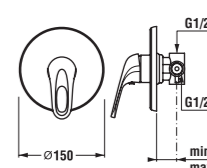

OPTIM ECO
Pootočením kroužku na kartuši lze regulovat teplotu míchané vody. Vyšroubováním vymezovacího šroubku na ovládacím dířku lze omezit průtok vody.

Perlátory NEOPERL (Německo) jsou vyrobeny ze speciálního materiálu, na kterém se neusazuje vodní kámen, a díky tomu odpadá namáhavé čištění.

Koupelnové baterie série Olymp obsahují vysoce kvalitní keramické kartuše KEROX (Maďarsko) se systémem OPTIM ECO.

umyvadlová baterie

Číslo výrobku	Popis výrobku	Cena
3.1161.1.004.001.1	umyvadlová stojánková páková baterie s automatickou zátkou, chrom	1 232 Kč
3.1161.1.004.000.1	umyvadlová stojánková páková baterie bez automatické zátky, chrom	1 066 Kč

umyvadlová nástěnná baterie s ramínkem

Číslo výrobku	Popis výrobku	Cena
3.5161.7.004.210.1	umyvadlová nástěnná páková baterie s ramínkem 210 mm, chrom	1 232 Kč

Náhradní díly:	Cena
3.5127.0.004.200.1 výtokové ramínko 150 mm, chrom	189 Kč
3.9527.0.004.210.1 výtokové ramínko 210 mm, chrom	223 Kč
3.9527.0.004.220.1 výtokové ramínko 300 mm, chrom	288 Kč

bidetová baterie

Číslo výrobku	Popis výrobku	Cena
3.4161.1.004.001.1	bidetová stojánková páková baterie s automatickou zátkou, chrom	1 231 Kč

vanová baterie bez sprchové sady

Číslo výrobku	Popis výrobku	Cena
3.2161.7.004.000.1	vanová páková baterie bez sprchové sady, chrom	1 315 Kč

Objednat zvlášť:	Cena
3.6027.0.004.011.1 sprchová sada (ruční sprcha 3 funkce, držák, sprchová hadice 1,7 m), chrom	683 Kč
3.6027.0.004.010.1 sprchová sada (ruční sprcha 1 funkce, držák, sprchová hadice 1,7 m), chrom	567 Kč
3.6027.1.004.010.1 Olymp/Lyra sprchová sada (ruční sprcha 1 funkce, sprchová tyč, hadice 1,7 m), chrom	1 299 Kč
3.6027.1.004.011.1 Olymp/Lyra sprchová sada (ruční sprcha 3 funkce, sprchová tyč, hadice 1,7 m), chrom	1 399 Kč