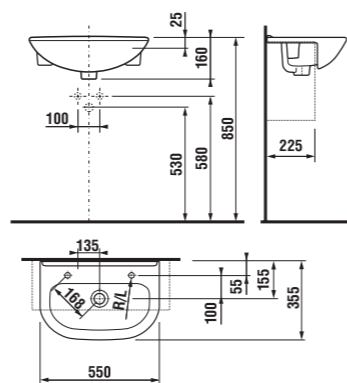

polozápustné umyvadlo 55 x 35,5 cm

Číslo výrobku	Popis výrobku	yyy: 105	106	Cena bílá	Cena barva
8.1761.6.xxx.yyy.1	polozápustné umyvadlo 55 cm	x	x	1 760 Kč	2 119 Kč
Instalační sada pro umyvadla není nutná.