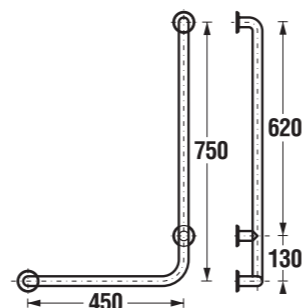

madlo univerzální

Číslo výrobku	Popis výrobku	Cena
3.8971.1.003.000.1	madlo univerzální, 300 mm, nerez	1 125 Kč
3.8972.1.003.000.1	madlo univerzální, 600 mm, nerez	1 356 Kč