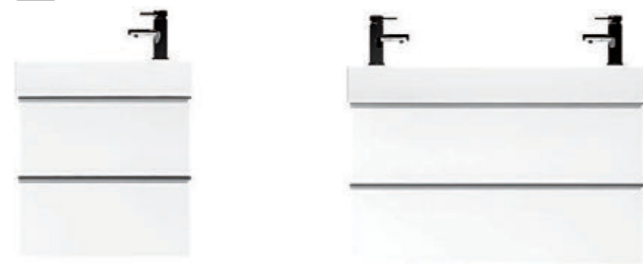

barva korpusu / čela zásuvky □ bílý lesklý lak