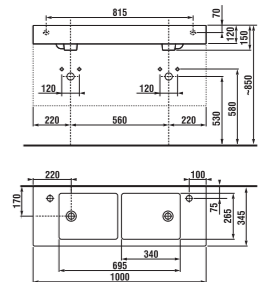

Číslo výrobku	Popis výrobku	Cena
		bílá
8.1442.2.xxx.104.1	dvojumyvadlo 100 cm se 2 otvory pro baterii	5 126 Kč
4.5590.1.174.500.1	skříňka pod umyvadlo 100 cm, s 1 zásuvkou	7 730 Kč
4.5590.2.174.500.1	skříňka pod umyvadlo 100 cm, se 2 zásuvkami	9 579 Kč

umyvadlo s povrchovou úpravou Jika perla bude k dispozici od léta 2013