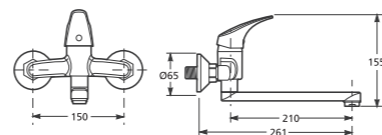

2

umyvadlová nástěnná páková baterie

NOVINKA

Číslo výrobku	Popis výrobku	Cena
3.111N.7.004.230.1	umyvadlová nástěnná páková baterie, ramínko 210 mm, chrom	578 Kč

umyvadlová nástěnná páková baterie

NOVINKA

Číslo výrobku	Popis výrobku	Cena
3.111N.7.004.240.1	umyvadlová nástěnná páková baterie, ramínko 300 mm, chrom	660 Kč