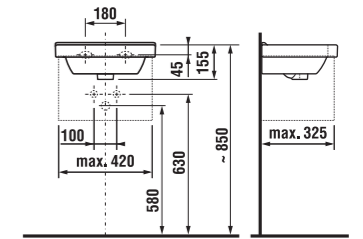

umyvadlo 55, 60, 65 cm

Číslo výrobku	Popis výrobku	yyy: 104	109	Cena
				bílá
8.1042.2.xxx.yyy.1	umyvadlo 55 cm	x	x	1 587 Kč
8.1042.3.xxx.yyy.1	umyvadlo 60 cm	x	x	1 650 Kč
8.1042.4.xxx.yyy.1	umyvadlo 65 cm	x	x	1 968 Kč
8.1995.1.xxx.028.1	kryt na sifon s instalační sadou (č. výřr.: 8.9001.5.000.000.1)			1 602 Kč
Objednat zvlášť:				Cena
8.9034.9.000.000.1	instalační sada pro umyvadla			48 Kč
3.7473.0.004.000.1	umyvadlový sifon Cubito 5/4" – 32 mm, chrom, mosaz			1 065 Kč
3.7242.0.004.010.1	rohový ventil Cubito 3/8" – 1/2", chrom, 2 ks			678 Kč

umyvadlo 85 cm

Číslo výrobku	Popis výrobku	yyy: 104	109	Cena
				bílá
8.1042.6.xxx.yyy.1	umyvadlo 85 cm	x	x	5 076 Kč
8.1995.1.xxx.028.1	kryt na sifon s instalační sadou (č. výřr.: 8.9001.5.000.000.1)			1 602 Kč
Objednat zvlášť:				Cena
8.9034.9.000.000.1	instalační sada pro umyvadla			48 Kč
3.7473.0.004.000.1	umyvadlový sifon Cubito 5/4" – 32 mm, chrom, mosaz			1 065 Kč
3.7242.0.004.010.1	rohový ventil Cubito 3/8" – 1/2", chrom, 2 ks			678 Kč

Příplatek za povrchovou úpravu Jika perla je 948,- Kč.
Číslo výrobku xxx = číslo barvy (000 bílá, 100 Jika perla).

umývatko 45 cm

Číslo výrobku	Popis výrobku	yyy: 104	109	Cena
				bílá
8.1142.2.xxx.yyy.1	umývatko 45 cm	x	x	1 427 Kč
Objednat zvlášť:				Cena
8.9034.9.000.000.1	instalační sada pro umyvadla			48 Kč
3.7473.0.004.000.1	umyvadlový sifon Cubito 5/4" – 32 mm, chrom, mosaz			1 065 Kč
3.7242.0.004.010.1	rohový ventil Cubito 3/8" – 1/2", chrom, 2 ks			678 Kč

asymetrické umývatko 45 cm