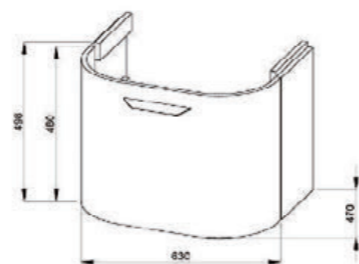

Číslo výrobku	Popis výrobku	Barva korpusu/čelo	
		bílá	jasan
		zlatý dub	
4.5413.4.434.500.1	skříňka pod umyvadlo 65 cm, se zásuvkou, oblé čelo		4 651 Kč
4.5413.4.434.340.1	skříňka pod umyvadlo 65 cm, se zásuvkou, oblé čelo		5 649 Kč
4.5413.4.434.341.1	skříňka pod umyvadlo 65 cm, se zásuvkou, oblé čelo		5 808 Kč