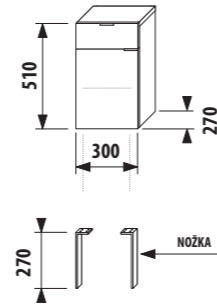

střední mělká skříňka levá

Číslo výrobku	Popis výrobku	Barva korpus/dveře	
4.5520.1.021.560.1	střední mělká skříňka, 1 zásuvka, 1 skleněná police, levé dveře	creme	3 699 Kč
4.5520.1.021.429.1	střední mělká skříňka, 1 zásuvka, 1 skleněná police, levé dveře	mokka	3 699 Kč
4.5520.1.021.500.1	střední mělká skříňka, 1 zásuvka, 1 skleněná police, levé dveře	bílá	4 618 Kč
4.5520.1.021.991.1	střední mělká skříňka, 1 zásuvka, 1 skleněná police, levé dveře	creme/bílá	4 618 Kč
4.5520.1.021.156.1	střední mělká skříňka, 1 zásuvka, 1 skleněná police, levé dveře	zelená	5 585 Kč
4.5530.1.021.004.1	nohy ke skříňkám, pár	stříbrná	457 Kč

střední mělká skříňka pravá

Číslo výrobku	Popis výrobku	Barva korpus/dveře	
4.5520.2.021.560.1	střední mělká skříňka, 1 zásuvka, 1 skleněná police, pravé dveře	creme	3 699 Kč
4.5520.2.021.429.1	střední mělká skříňka, 1 zásuvka, 1 skleněná police, pravé dveře	mokka	3 699 Kč
4.5520.2.021.500.1	střední mělká skříňka, 1 zásuvka, 1 skleněná police, pravé dveře	bílá	4 618 Kč
4.5520.2.021.991.1	střední mělká skříňka, 1 zásuvka, 1 skleněná police, pravé dveře	creme/bílá	4 618 Kč
4.5520.2.021.156.1	střední mělká skříňka, 1 zásuvka, 1 skleněná police, pravé dveře	zelená	5 585 Kč
4.5530.1.021.004.1	nohy ke skříňkám, pár	stříbrná	457 Kč

střední mělká skříňka levá