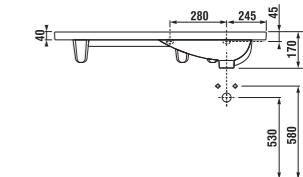

Moderní umyvadlo Tigo 70 cm, s netradičně umístěnou baterií vpravo, je hluboké pouze 37 cm. Interiér podle potřeby dotvoří umyvadlová skříňka. Umyvadlo 70 cm se nabízí pouze s baterií vpravo nebo bez otvoru pro baterii.

Moderní umyvadlo Tigo 55 cm, s netradičně umístěnou baterií vpravo nebo vlevo, je hluboké pouze 37 cm. Interiér podle potřeby dotvoří umyvadlová skříňka.

Moderní umyvadlo Tigo 55 cm, s baterií uprostřed a hloubkou 41 cm. Interiér podle potřeby dotvoří umyvadlová skříňka.

Dvojumyvadlo 125 cm je hluboké pouhých 38,5 cm, takže i do nevelké koupelny může přinést komfort většího privátního prostoru.

Umyvadlo 100 cm s otvorem pro baterii vlevo i vpravo (nebo 80 cm, pouze s baterií vpravo), ve variantě se sifonem a policí, nabízí dostatek odkládacích ploch, včetně praktického držáku na ručník.

Umyvadlo 65 cm, pouze s baterií vpravo, šikově řeší úložné a odkládací plochy v opravdu malých místnostech.

Nerezový držák na ručníky Tigo je nejen praktickým vylepšením koupelny, ale i pěkným designovým detailem.

TOTAL CLEAN
Systém splachovacích kanálků po celém obvodu klozetové misky zaručuje dokonalé omytí.

DUAL FLUSH
Úsporné dvojité splachování s možností spláchnutí 4,5 nebo 3 litrů vody.

STOP CONDENSATION
Plastová vložka proti rosení a kondenzaci vody.

SLOWCLOSE
Důmyslný mechanismus zpomalující sklápění sedátka.

100% recyklovatelný výrobek
Keramika je 100% recyklovatelná a může být v podobě granulátu opět navracena do výrobního procesu, nebo využita v jiných průmyslových odvětvích.

Záruka 10 let na všechny keramické výrobky a koupelnové doplňky.

nábytkové umyvadlo 65 cm

NOVINKA

Číslo výrobku	Popis výrobku	yyy: 106	109	Cena bílá
8.1221.6.000.yyy.1	nábytkové umyvadlo 65 cm	x	x	1 816 Kč