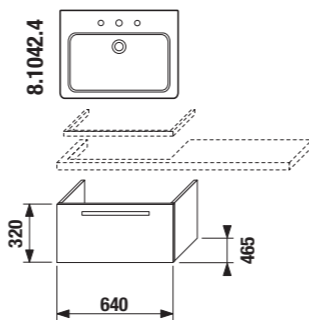

atypické umyvadlové desky s otvorem

Číslo výrobku	Popis výrobku	Barva desky		
		wenge	fino	bílá
4.5015.4.172.445.1	atypická umyvadlová deska pro umyvadla Cubito 45–75 cm, 1 výřez pro sifon vlevo/vpravo			3 968 Kč
4.5015.4.172.451.1	atypická umyvadlová deska pro umyvadla Cubito 45–75 cm, 1 výřez pro sifon vlevo/vpravo, 1 výřez pro sifon vlevo/vpravo			3 968 Kč
4.5015.4.172.500.1	atypická umyvadlová deska pro umyvadla Cubito 45–75 cm, 1 výřez pro sifon vlevo/vpravo nebo 1 výřez pro sifon vlevo/vpravo			3 852 Kč
4.5015.5.172.445.1	atypická umyvadlová deska pro umyvadla Cubito 45–75 cm, 1 výřez pro sifon vlevo/vpravo nebo 2 výřezy pro sifon			4 096 Kč
4.5015.5.172.451.1	atypická umyvadlová deska pro umyvadla Cubito 45–75 cm, 1 výřez pro sifon vlevo/vpravo nebo 2 výřezy pro sifon			4 096 Kč
4.5015.5.172.500.1	atypická umyvadlová deska pro umyvadla Cubito 45–75 cm, 1 výřez pro sifon vlevo/vpravo nebo 2 výřezy pro sifon			3 976 Kč
4.5013.3.172.000.1	podpěra pod umyvadlovou desku			1 055 Kč

Upozornění: Samostatné umyvadlové desky je nutné doplnit adekvátním počtem podpěr nebo skříněk (viz montážní návod). Všechny umyvadlové desky s výřezem lze použít pouze pro umyvadla Cubito 45–75 cm. V objednávce je nutné specifikovat číslo výrobku vybraného umyvadla.

Formulář pro objednání umyvadlových desek naleznete na konci katalogu. Do textu formuláře uveďte délku desky zaokrouhlenou na celé centimetry.

podpěra pod umyvadlové desky

Číslo výrobku	Popis výrobku	Cena
4.5013.3.172.000.1	podpěra, nastavitelná, stříbrná	1 055 Kč

umyvadlová skříňka pod desku