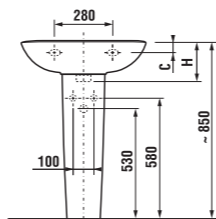

Objednat zvlášť:		Cena
8.9034.9.000.000.1	instalační sada pro umyvadla	48 Kč
3.7271.0.004.010.1	Mio rohový ventil 3/8" - 1/2", chrom, 2 ks	322 Kč
3.7471.0.004.000.1	Mio umyvadlový sifon, 5/4" - 32 mm, chrom, mosaz	793 Kč
8.9424.9.000.000.1	sifon, chromovaná ABS, nastavitelný od 175 do 270 mm, výška zápachové uzávěrky 75 mm, kapacita průtoku 45 l, s ozdobnými kroužky (sifon lze použít i bez ozdobných kroužků) SPECIAL line	367 Kč

	L	B	A	H	C
50 cm	500	410	190	180	50
55 cm	550	420	195	190	50
60 cm	600	450	195	190	50
65 cm	650	480	195	190	50

Umyvadla Olymp budou k dispozici do 31.12. 2013 nebo do vyprodání zásob.