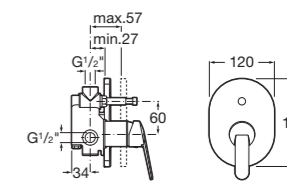

umyvadlová páková baterie

Číslo výrobku	Popis výrobku	Cena
3.1118.1.004.001.1	umyvadlová stojánková páková baterie s automatickou zátkou, chrom	1 397 Kč
3.1118.1.004.000.1	umyvadlová stojánková baterie bez automatické zátky, chrom	1 231 Kč
3.1118.1.004.004.1	umyvadlová stojánková páková baterie se zátkou Click-Clack, chrom, NOVINKA	1 446 Kč

bidetová páková baterie

Číslo výrobku	Popis výrobku	Cena
3.4118.1.004.001.1	bidetová stojánková baterie s automatickou zátkou, chrom	1 402 Kč

umyvadlová páková nástěnná baterie

NOVINKA

Číslo výrobku	Popis výrobku	Cena
3.1118.7.004.230.1	umyvadlová páková nástěnná baterie s dolním ramínkem 210 mm, bez automatické zátky, chrom	1 479 Kč

vanová nástěnná baterie bez sprchové sady

Číslo výrobku	Popis výrobku	Cena
3.2118.7.004.000.1	vanová nástěnná baterie bez sprchové sady, chrom	1 562 Kč
Objednat zvlášť:		Cena
3.6028.0.004.011.1	Lyra plus sprchová sada (ruční sprcha 3 funkce, držák sprchy, hadice 1,7 m), chrom	759 Kč
3.6028.1.004.011.1	Lyra plus sprchová sada (ruční sprcha 3 funkce, sprchová tyč, hadice 1,7 m), chrom	1 369 Kč

sprchová nástěnná baterie bez sprchové sady

Číslo výrobku	Popis výrobku	Cena
3.3118.7.004.000.1	sprchová nástěnná baterie bez sprchové sady, chrom	1 232 Kč

Objednat zvlášť:		Cena
3.6028.0.004.011.1	Lyra plus sprchová sada (ruční sprcha 3 funkce, držák sprchy, hadice 1,7 m), chrom	759 Kč
3.6028.1.004.011.1	Lyra plus sprchová sada (ruční sprcha 3 funkce, sprchová tyč, hadice 1,7 m), chrom	1 369 Kč

vanová – sprchová podomítková baterie bez sprchové sady

Číslo výrobku	Popis výrobku	Cena
3.2118.6.004.000.1	vanová – sprchová podomítková baterie, chrom	1 645 Kč