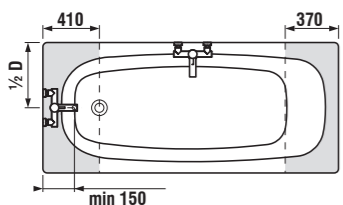

Takto označené plochy jsou vhodné pro umístění vanového výtoku nebo výtoku vanové baterie.

E, F = šířka okraje vany

Takto barevně označené plochy nedoporučujeme pro umístění vanového výtoku nebo výtoku vanové baterie.

Výška ocelových van Jika s nožičkami

Vana	Výška nožiček min.	Výška nožiček max.	Výška vany
PRAGA	180	195	590–605
ALMA	plastové nohy 90	170	480–560
	kovové nohy 170	185	560–575
RIGA	plastové nohy 90	170	RIGA 2–4 465–545 RIGA 5–7 480–560
	kovové nohy 170	185	RIGA 2–4 545–560 RIGA 5–7 560–575
RIGA 105	155	175	530–550
TANZA plus	plastové nohy 90	170	475–555
TANZA	kovové nohy 170	185	555–570