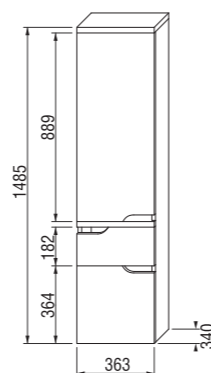

střední skříňka, levá

Číslo výrobku	Popis výrobku	Barva korpusu (lamino)/čela zásuvky (lamino)		
4.3418.3.171.500.1	střední skříňka, levá	bílá/bílá	bílá/ořech	bílá/bolton
4.3418.3.171.506.1	střední skříňka, levá	2 694 Kč		
4.3418.3.171.507.1	střední skříňka, levá	2 694 Kč		

střední skříňka bez dveří

Číslo výrobku	Popis výrobku	Barva korpusu
4.3418.0.171.500.1	střední skříňka bez dveří	500 bílá
		1 490 Kč

vysoká skříňka se 2 zásuvkami, pravá

Číslo výrobku	Popis výrobku	Barva korpusu (lamino)/čela zásuvky (lamino)		
4.3419.2.171.500.1	vysoká skříňka se 2 zásuvkami, pravá	bílá/bílá	bílá/ořech	bílá/bolton
4.3419.2.171.506.1	vysoká skříňka se 2 zásuvkami, pravá	5 574 Kč		
4.3419.2.171.507.1	vysoká skříňka se 2 zásuvkami, pravá	5 574 Kč		

vysoká skříňka se 2 zásuvkami, levá

Číslo výrobku	Popis výrobku	Barva korpusu (lamino)/čela zásuvky (lamino)		
4.3419.3.171.500.1	vysoká skříňka se 2 zásuvkami, levá	bílá/bílá	bílá/ořech	bílá/bolton
4.3419.3.171.506.1	vysoká skříňka se 2 zásuvkami, levá	5 574 Kč		
4.3419.3.171.507.1	vysoká skříňka se 2 zásuvkami, levá	5 574 Kč		

vysoká skříňka se 2 zásuvkami

Číslo výrobku	Popis výrobku	Barva korpusu (lamino)/čela zásuvky (lamino)		
4.3419.1.171.500.1	vysoká skříňka se 2 zásuvkami	bílá/bílá	bílá/ořech	bílá/bolton
4.3419.1.171.506.1	vysoká skříňka se 2 zásuvkami	4 815 Kč		
4.3419.1.171.507.1	vysoká skříňka se 2 zásuvkami	4 815 Kč		

zrcadlo na desce

Číslo výrobku	Popis výrobku	Barva korpusu
4.3421.1.171.500.1	zrcadlo s políčkami, pravé/levé	500 bílá
		2 593 Kč

zrcadlo na desce