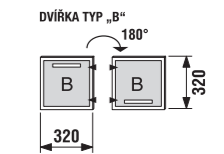

skříňka pod dvojumyvadlo 130 cm

NOVINKA

Číslo výrobku	Popis výrobku	Barva korpusu			Barva čela zásuvky			
		wenge	fino	bílá	wenge	fino	bėžový lesklý lak	bílý lesklý lak
4.5014.4.172.500.1	umyvadlová skříňka pro dvojumyvadlo Cubito 130 cm, 4 zásuvky			x				17 319 Kč
4.5014.4.172.441.1	umyvadlová skříňka pro dvojumyvadlo Cubito 130 cm, 4 zásuvky	x						14 725 Kč
4.5014.4.172.442.1	umyvadlová skříňka pro dvojumyvadlo Cubito 130 cm, 4 zásuvky	x						17 319 Kč
4.5014.4.172.451.1	umyvadlová skříňka pro dvojumyvadlo Cubito 130 cm, 4 zásuvky		x					14 725 Kč
4.5014.4.172.452.1	umyvadlová skříňka pro dvojumyvadlo Cubito 130 cm, 4 zásuvky			x				17 319 Kč

Číslo výrobku	Popis výrobku	Cena
4.9186.1.172.007.1	nožička ALU, nastavitelná (130–145 mm), 1 kus	334 Kč

Dvozásuvkové skříňky pod dvojumyvadlo doporučujeme doplnit párem ALU nožiček.

skříňka hluboká