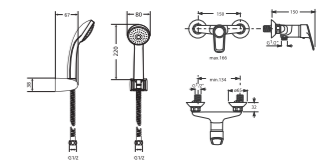

sprchová páková nástěnná baterie

NOVINKA

Číslo výrobku	Popis výrobku	Cena
3.311J.7.004.400.1	sprchová páková nástěnná baterie bez sprchového příslušenství, chrom	992 Kč

dřezová stojánková baterie

NOVINKA

Číslo výrobku	Popis výrobku	Cena
3.511J.1.004.220.1	dřezová stojánková baterie s otočným ramínkem, 143 mm, chrom	992 Kč