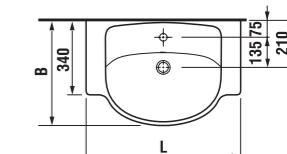

Číslo výrobku	Popis výrobku	yyy: 104	109	Cena
8.1338.5.000.yyy.1	umyvadlo 70 cm	x	x	2 251 Kč
8.1338.7.000.yyy.1	umyvadlo 80 cm	x	x	2 863 Kč

Objednat zvlášť:
8.9034.9.000.000.1 instalační sada pro umyvadla 48 Kč

	L	B
70 cm	700	480
80 cm	800	480