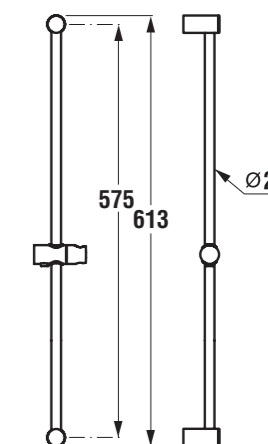

dřezová baterie

Číslo výrobku	Popis výrobku	Cena
3.5118.1.004.000.1	dřezová stojánková baterie s otočným výtokovým ramínkem, chrom	1 314 Kč

dřezová baterie

Číslo výrobku	Popis výrobku	Cena
3.5118.1.004.300.1	dřezová stojánková baterie s výsuvnou sprškou, chrom	2 142 Kč

ruční sprcha

Číslo výrobku	Popis výrobku	Cena
3.6127.0.004.001.1	Lyra plus ruční sprcha 3 funkce, chrom	285 Kč

sprchové sady

Číslo výrobku	Popis výrobku	Cena
3.6028.0.004.011.1	Lyra plus sprchová sada (ruční sprcha 3 funkce, držák sprchy, hadice 1,7 m), chrom	759 Kč

Číslo výrobku	Popis výrobku	Cena
3.6028.1.004.011.1	Lyra plus sprchová sada (ruční sprcha 3 funkce, sprchová tyč, hadice 1,7 m), chrom	1 369 Kč

sprchová tyč Olymp/Lyra

Číslo výrobku	Popis výrobku	Cena
3.6427.0.004.000.1	Olymp/Lyra sprchová tyč s posuvným držákem ruční sprchy, 600 mm, chrom	680 Kč

držák ruční sprchy

Číslo výrobku	Popis výrobku	Cena
3.6527.0.004.000.1	Olymp/Lyra držák ruční sprchy, 3 polohy, chrom	118 Kč

POLOHOVATELNÝ DRŽÁK

přípojka sprchové hadice

Číslo výrobku	Popis výrobku	Cena
3.6327.0.004.000.1	Olymp/Lyra přípojka sprchové hadice 1/2", mosaz, zpětný ventil, chrom	411 Kč

sprchové hadice

Číslo výrobku	Popis výrobku	Cena
3.6227.0.004.011.1	Olymp/Lyra sprchová hadice 1,7 m, mosazná s dvojitým zámekem, chrom	316 Kč
3.6227.0.004.021.1	Olymp/Lyra sprchová hadice 2 m, mosazná s dvojitým zámekem, chrom	347 Kč

Všechny sprchové hadice jsou vybaveny systémem Anti twist proti překroucení, který je ukrytý v kónusu sprchové hadice.