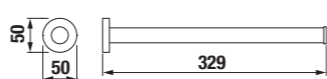

Číslo výrobku	Popis výrobku	Cena
3.8174.7.004.000.1	držák na ručník, pevný, 330 mm, chrom	430 Kč

Číslo výrobku	Popis výrobku	Cena
3.8174.1.004.000.1	závěsná tyč na ručníky, 55 cm, chrom	757 Kč
3.8174.2.004.000.1	závěsná tyč na ručníky, 66 cm, chrom	814 Kč