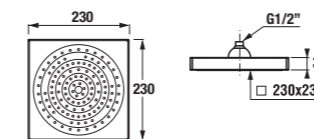

sprchová baterie bez sprchové sady

Číslo výrobku	Popis výrobku	Cena
3.3242.7.004.000.1	sprchová kohoutková baterie bez sprchové sady, chrom	2 556 Kč
Objednat zvlášť:		
3.6042.0.004.040.1	sprchová sada I. (ruční sprcha Cubito I., 1 funkce, držák ruční sprchy, sprchová hadice 1,7 m), chrom	931 Kč
3.6042.0.004.041.1	sprchová sada II. (ruční sprcha Cubito II., 1 funkce, držák ruční sprchy, sprchová hadice 1,7 m), chrom	931 Kč
3.6042.1.004.040.1	sprchová sada I. (ruční sprcha Cubito I., sprchová tyč, sprchová hadice 1,7 m), chrom	1 490 Kč
3.6042.1.004.041.1	sprchová sada II. (ruční sprcha Cubito II., sprchová tyč, sprchová hadice 1,7 m), chrom	1 490 Kč

vanová podomítková baterie bez sprchové sady

Číslo výrobku	Popis výrobku	Cena
3.2042.6.004.000.1	vanová – sprchová podomítková kohoutková baterie, chrom	5 036 Kč
Objednat zvlášť:		
3.7142.7.004.030.1	vanový výtok 1/2", chrom	901 Kč
3.6342.0.004.020.1	připojení sprchové hadice 1/2", chrom	653 Kč
3.6142.0.004.040.1	ruční sprcha, chrom	290 Kč
3.6271.0.002.010.1	sprchová hadice 1,7 m, zesílená PVC, stříbrná	377 Kč
3.6271.0.002.020.1	sprchová hadice 2 m, zesílená PVC, stříbrná	409 Kč
3.8473.7.004.000.1	držák ruční sprchy	74 Kč

Třípolohový přepínač. Možnosti připojení: ruční sprcha, hlavová sprcha, napouštění vany vanovou výpustí nebo výtokem.

sprchové sady

3.6042.0.004.040.1

3.6042.0.004.041.1