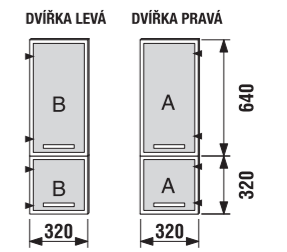

vysoká skříňka