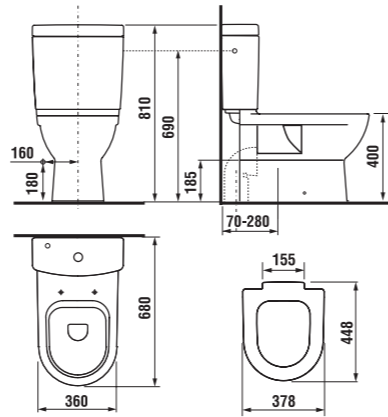

Číslo výrobku	Popis výrobku	Napouštění	Splach. mech. součástí	Odpad	Instalační sada součástí	Cena bílá	Cena barva
8.2371.6.xxx.000.1	WC mísa Mio			x	x	2 815 Kč	3 377 Kč
8.2771.2.xxx.241.1	WC nádrž Mio	x	x			2 397 Kč	2 877 Kč
8.2771.3.xxx.242.1	WC nádrž Mio		x			2 397 Kč	2 877 Kč
Objednat zvlášť:				Cena bílá	Cena barva		
8.9271.1.xxx.000.1	duroplastové sedátko s poklopem Mio s antibakteriální úpravou, rychloupínací ocelové úchyty					1 149 Kč	1 380 Kč
8.9271.2.300.000.1	duroplastové sedátko s poklopem Mio s antibakteriální úpravou, se zpomalovacím mechanismem SLOWCLOSE					1 697 Kč	2 036 Kč
8.9902.5.000.000.1	odpadní koleno VARIO pro vzdálenost 220–350 mm					1 437 Kč	
8.9009.2.000.000.1	odpadní koleno VARIO pro vzdálenost 70–220 mm					1 437 Kč