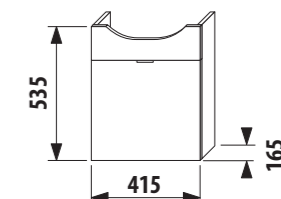

skříňka s umyvátkem 45 cm

Číslo výrobku	Popis výrobku	Barva korpus/dvířka	
		creme mokka bílá creme/bílá zelená	
4.5510.6.021.560.1	skříňka s umyvátkem 45 cm, s výklopnými dvířky		4 562 Kč
4.5510.6.021.429.1	skříňka s umyvátkem 45 cm, s výklopnými dvířky		4 562 Kč
4.5510.6.021.500.1	skříňka s umyvátkem 45 cm, s výklopnými dvířky		4 852 Kč
4.5510.6.021.991.1	skříňka s umyvátkem 45 cm, s výklopnými dvířky		4 852 Kč
4.5510.6.021.156.1	skříňka s umyvátkem 45 cm, s výklopnými dvířky		5 335 Kč

1+1 PACK
skříňka + umyvadlo
- bezpečná doprava
- úsporný prostor při dopravě
- jednoduchá manipulace

Součástí skříňky s výklopnými dvířky je plechový organizér.