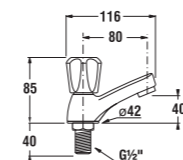

SPECIAL line

sprchová baterie bez sprchové sady

Číslo výrobku	Popis výrobku	Cena
3.3172.0.004.300.1	sprchová páková baterie bez sprchové sady, rozteč 100 mm, chrom	822 Kč
Objednat zvlášť:		
3.6072.0.004.010.1	sprchová sada (ruční sprcha, 1 funkce, držák, sprchová hadice 1,7 m), chrom	449 Kč
3.6072.0.004.011.1	sprchová sada (ruční sprcha 3 funkce, držák, sprchová hadice 1,7 m), chrom	524 Kč

dřezová baterie

Číslo výrobku	Popis výrobku	Cena
3.5172.1.004.230.1	dřezová stojánková páková baterie s otočným výtokovým ramínkem, chrom	818 Kč

dřezová baterie

Číslo výrobku	Popis výrobku	Cena
3.1172.1.004.010.1	dřezová stojánková páková baterie s krátkým otočným výtokovým ramínkem, chrom	737 Kč

dřezová baterie

Číslo výrobku	Popis výrobku	Cena
3.5172.1.004.200.1	dřezová stojánková páková baterie s otočným výtokovým ramínkem, chrom	818 Kč

umyvadlová baterie DINO jen na studenou vodu

Číslo výrobku	Popis výrobku	Cena
3.1572.0.004.000.1	umyvadlová páková baterie jen na studenou vodu, chrom	490 Kč
3.1572.1.004.000.1	umyvadlová kouhoutková baterie jen na studenou vodu, chrom	490 Kč

záruka 5 let na všechny baterie (povrch a kartuše)

záruka 2 roky na sprchové příslušenství

SPECIAL line

sprchové sady

Číslo výrobku	Popis výrobku	Cena
3.6072.0.004.010.1	sprchová sada (ruční sprcha 1 funkce, držák, sprchová hadice 1,7 m), chrom	449 Kč
3.6072.0.004.011.1	sprchová sada (ruční sprcha 3 funkce, držák, sprchová hadice 1,7 m), chrom	524 Kč

3 funkce

ruční sprchy

Číslo výrobku	Popis výrobku	Cena
3.6172.0.004.010.1	ruční sprcha, 1 funkce, chrom	112 Kč
3.6172.0.004.011.1	ruční sprcha, 3 funkce, chrom	186 Kč

držák ruční sprchy

Číslo výrobku	Popis výrobku	Cena
3.6527.0.004.000.1	Olymp/Lyra držák ruční sprchy, 3 polohy, chrom	118 Kč

POLOHOVATELNÝ DRŽÁK