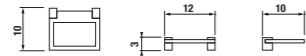

Číslo výrobku	Popis výrobku	Cena
3.833C.1.004.000.1	držák se skleněnou mýdlenkou, chrom	188 Kč