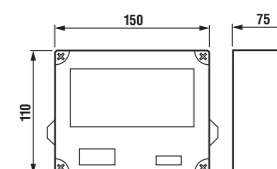

Doporučujeme použít podomítkový modul pro urinály PRO URINAL SYSTEM, který je uvedený na str. 280.