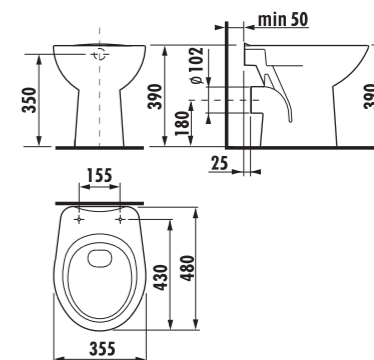

Číslo výrobku	Popis výrobku	Odpad	Cena
8.2239.6.000.000.1	klozet ZETA s vodorovným odpadem, hluboké splachování	X	1 144 Kč
Objednat zvlášť:			Cena
8.9299.9.000.000.1	instalační sada pro klozet		20 Kč
8.9327.1.000.000.1	termoplastové sedátko s poklopem ZETA, plastové úchyty		282 Kč
8.9327.1.000.063.7	termoplastové sedátko s poklopem ZETA, ocelové úchyty		282 Kč
8.9770.1.000.000.1	gumová vložka – těsnění přívodu vody		19 Kč