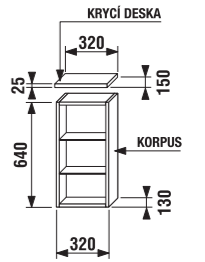

skříňka se 2 zásuvkami

Číslo výrobku	Popis výrobku	Barva korpusu			Barva čela zásuvky				Cena
		wenge	fino	bílá	wenge	fino	běžový lesklý lak	bílý lesklý lak	
4.2011.1.172.441.1	skříňka se dvěma zásuvkami, včetně úchytek	x							6 960 Kč
4.2011.1.172.442.1	skříňka se dvěma zásuvkami, včetně úchytek	x							7 170 Kč
4.2011.1.172.451.1	skříňka se dvěma zásuvkami, včetně úchytek		x						6 960 Kč
4.2011.1.172.452.1	skříňka se dvěma zásuvkami, včetně úchytek		x						7 170 Kč
4.2011.1.172.500.1	skříňka se dvěma zásuvkami, včetně úchytek			x					6 962 Kč
4.9183.2.172.461.1	krycí deska								942 Kč
4.9183.2.172.462.1	krycí deska								942 Kč
4.9183.2.172.500.1	krycí deska								915 Kč

střední skříňka hluboká