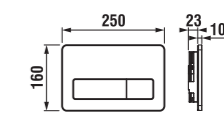

Dvojí řešení úspory vody – ať se spláchne jakkoliv, šetří se stále:
• Single Flush – vždy se spláchne stejným množstvím vody, které je možné nastavit např. na 4,5 litru pro klozety, které jsou na tento objem certifikovány.
• Dual Flush – malé či velké spláchnutí, jak je potřeba.

podomítkové moduly