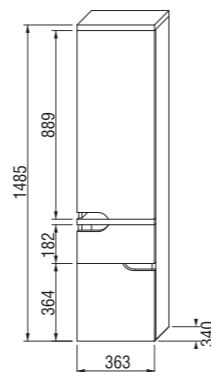

střední skříňka bez dveří

Číslo výrobku	Popis výrobku	Barva korpusu
4.3418.0.171.500.1	střední skříňka bez dveří	500 bílá
		1 490 Kč

vysoká skříňka se 2 zásuvkami, pravá

Číslo výrobku	Popis výrobku	Barva korpusu (lamino)/čela zásuvky (lamino)		
4.3419.2.171.500.1	vysoká skříňka se 2 zásuvkami, pravá	bílá/bílá	bílá/ořech	bílá/bolton
4.3419.2.171.506.1	vysoká skříňka se 2 zásuvkami, pravá	5 574 Kč		
4.3419.2.171.507.1	vysoká skříňka se 2 zásuvkami, pravá	5 574 Kč		