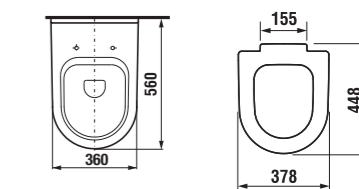

Číslo výrobku	Popis výrobku	Cena bílá
8.2042.2.xxx.000.1	závěsný klozet Cubito	3 528 Kč

Objednat zvlášť:

	Cena
8.9271.1.300.000.1 duroplastové sedátko s poklopem Mio s antibakteriální úpravou, rychloupínací ocelové úchyty	1 149 Kč
8.9271.2.300.000.1 duroplastové sedátko s poklopem Mio s antibakteriální úpravou, se zpomalovacím mechanismem SLOWCLOSE	1 697 Kč