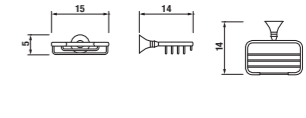

Číslo výrobku	Popis výrobku	Cena
3.853H.3.004.000.1	drátěný držák	530 Kč