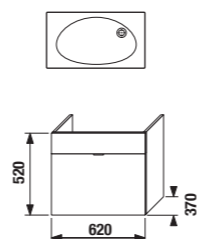

Číslo výrobku	Popis výrobku	Barva korpus/čelo				
		creme 560	mokka 429	bílá 500	creme/bílá 991	zelená 156
4.5515.6.021.560.1	skříňka s umyvadlem 65 cm, bez otvoru pro baterii, s 1 zásuvkou, výřez pro sifon vpravo	6 307 Kč				
4.5515.6.021.429.1	skříňka s umyvadlem 65 cm, bez otvoru pro baterii, s 1 zásuvkou, výřez pro sifon vpravo	6 307 Kč				
4.5515.6.021.500.1	skříňka s umyvadlem 65 cm, bez otvoru pro baterii, s 1 zásuvkou, výřez pro sifon vpravo	7 500 Kč				
4.5515.6.021.991.1	skříňka s umyvadlem 65 cm, bez otvoru pro baterii, s 1 zásuvkou, výřez pro sifon vpravo	7 500 Kč				
4.5515.6.021.156.1	skříňka s umyvadlem 65 cm, bez otvoru pro baterii, s 1 zásuvkou, výřez pro sifon vpravo	8 277 Kč				
Náhradní díly:						
4.5515.2.021.yyy.1	skříňka s 1 zásuvkou pro umyvadlo 65 cm, výřez pro sifon vpravo	4 986 Kč	4 986 Kč	6 075 Kč	6 075 Kč	6 852 Kč

1+1 PACK
skříňka + umyvadlo