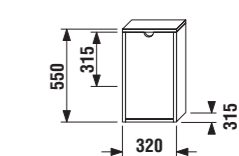

Číslo výrobku	Popis výrobku	Barva dvířek	Barva korpusu
4.5286.3.038.546.1	spodní skříňka s košem na prádlo	bílý lesklý lak	ořech bílá
4.5286.3.038.547.1	spodní skříňka s košem na prádlo	x	3 241 Kč