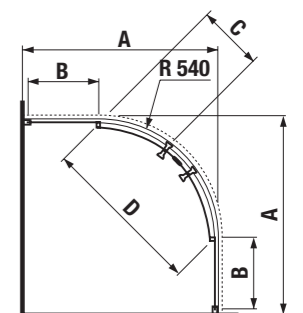

šarže 668 – transparentní sklo

Číslo výrobku	Rozměrové možnosti (mm) A	Rozměr (mm) B	Rozměr (mm) C	Šířka vstupu (mm) D
2.5371.1.002.668.1	770–790 × 770–790	238,5	389	410
2.5371.2.002.668.1	870–890 × 870–890	338,5	389	530
2.5371.3.002.668.1	970–990 × 970–990	438,5	389	541