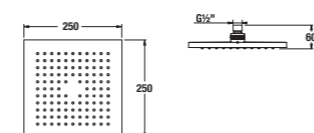

Clean touch
Funkce pro snadné čištění trysek sprchy. Měkké gumičky při lehkém dotyku zaručují snadné olamování vodního kamene.

ruční sprcha

Cubito I.

Cubito II.

Číslo výrobku	Popis výrobku	Cena
3.6142.0.004.040.1	ruční sprcha Cubito I., chrom	290 Kč
3.6142.0.004.041.1	ruční sprcha Cubito II., chrom	278 Kč