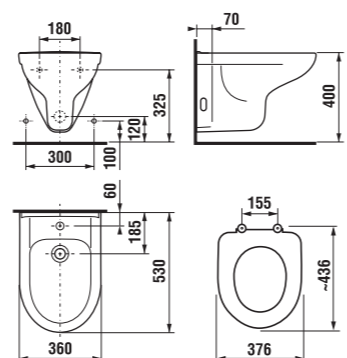

Číslo výrobku	Popis výrobku	yyy: 304	Instalační sada součástí	Cena bílá	Cena barva
8.3061.1.xxx.304.1	závěsný bidet	x	x	2 656 Kč	3 189 Kč
Objednat zvlášť:					Cena
8.9034.9.000.890.1	instalační sada s bílými krytkami				63 Kč
8.9034.9.000.891.1	instalační sada s chromovanými krytkami				96 Kč

Číslo výrobku xxx = číslo barvy (000 bílá, 049 pergamon).