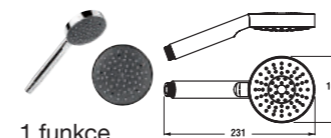

1 funkce

Číslo výrobku	Popis výrobku	Cena
3.6171.0.004.020.1	Mio ruční sprcha 1 funkce, 100 mm, chrom	438 Kč

horní sprchy

Číslo výrobku	Popis výrobku	Cena
3.6771.0.004.021.1	Mio horní sprcha 5 funkcí: normální, masážní, masážní + normální, perlivá, perlivá + normální, Ø 100 mm, chrom	597 Kč
3.6627.0.004.020.1	sprchové rameno, chrom (objednat zvlášť)	430 Kč