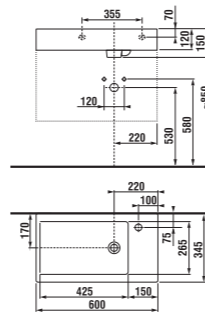

Číslo výrobku	Popis výrobku	Cena
		bílá
8.1342.2.xxx.106.1	umyvadlo 60 cm s otvorem pro baterii vpravo	2 050 Kč
4.5583.1.174.500.1	skříňka pod umyvadlo 60 cm, s 1 zásuvkou	6 176 Kč
4.5583.2.174.500.1	skříňka pod umyvadlo 60 cm, se 2 zásuvkami	6 940 Kč