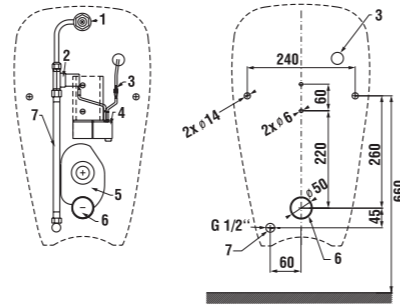

1. 1 - výtoková armatura
2. 2 - elektromagnetický ventil
3. 3 - přívod napájecí elektroniky
4. 4 - elektronika s radarovým senzorem
5. 5 - sifon (1 l)
6. 6 - odpadní potrubí 50 mm