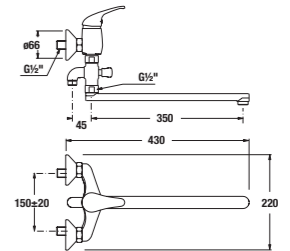

SPECIAL line

umyvadlová baterie

Číslo výrobku	Popis výrobku	Cena
3.1172.1.004.001.1	umyvadlová stojánková páková baterie s automatickou zátkou, chrom	818 Kč
3.1172.1.004.000.1	umyvadlová stojánková páková baterie bez automatické zátky, chrom	736 Kč

bidetová baterie

Číslo výrobku	Popis výrobku	Cena
3.4172.1.004.001.1	bidetová stojánková páková baterie s automatickou zátkou, chrom	900 Kč

umyvadlová nástěnná baterie

Číslo výrobku	Popis výrobku	Cena
3.5172.7.004.210.1	umyvadlová nástěnná páková baterie s ramínkem 210 mm, rozteč 150 mm, chrom	900 Kč

Náhradní díly:	Cena
3.5127.0.004.200.1 výtokové ramínko 150 mm, chrom	189 Kč
3.9527.0.004.210.1 výtokové ramínko 210 mm, chrom	223 Kč
3.9527.0.004.220.1 výtokové ramínko 300 mm, chrom	288 Kč

umyvadlová nástěnná baterie

Číslo výrobku	Popis výrobku	Cena
3.5172.7.004.310.1	umyvadlová nástěnná páková baterie s ramínkem 210 mm, rozteč 100 mm, chrom	900 Kč

vanová baterie bez sprchové sady

Číslo výrobku	Popis výrobku	Cena
3.2172.7.004.000.1	vanová páková baterie bez sprchové sady, rozteč 150 mm, chrom	901 Kč

Objednat zvlášť:	Cena
3.6072.0.004.010.1 sprchová sada (ruční sprcha 1 funkce, držák, sprchová hadice 1,7 m), chrom	449 Kč
3.6072.0.004.011.1 sprchová sada (ruční sprcha 3 funkce, držák, sprchová hadice 1,7 m), chrom	524 Kč

SPECIAL line

vanová baterie bez sprchové sady

Číslo výrobku	Popis výrobku	Cena
3.2172.7.004.300.1	vanová páková baterie bez sprchové sady, rozteč 100 mm, chrom	901 Kč

Objednat zvlášť:	Cena
3.6072.0.004.010.1 sprchová sada (ruční sprcha, 1 funkce, držák, sprchová hadice 1,7 m), chrom	449 Kč
3.6072.0.004.011.1 sprchová sada (ruční sprcha 3 funkce, držák, sprchová hadice 1,7 m), chrom	524 Kč

vanová baterie bez sprchové sady