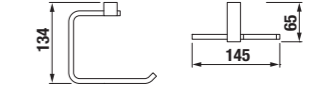

Číslo výrobku	Popis výrobku	Cena
3.8373.1.004.000.1	držák na toaletní papír, bez krytu, chrom	487 Kč