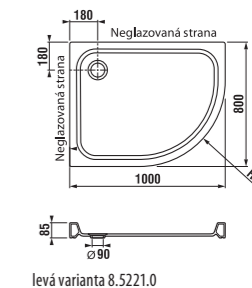

Všechny vanové zástěny jsou nabízeny výhradně s úpravou JIKA perla GLASS.

Záruka 5 let na sprchové kouty.

Pojezdy sprchových koutů jsou testovány na 20 000 cyklů.

Tloušťka skla sprchových koutů.

Výška sprchových koutů.

Doporučujeme

Pro významné prodloužení životnosti povrchu JIKA perla GLASS je vhodné použít speciální čisticí přípravky Clean All a Conditioner.

Clean All 298 Kč 0,5 l
SPECIAL line

Conditioner 594 Kč 0,5 l
SPECIAL line

Novinkou je prostorný asymetrický sprchový kout 100 x 80 cm s výškou 190 cm, který poskytne mnohem více pohodlí při sprchování i v malých koupelnách.

sprchový kout TIGO

NOVINKA

Asymetrický sprchový kout, stříbrný lesklý profil, 6mm sklo s úpravou JIKA perla GLASS na vnitřní straně, levopravý

Číslo výrobku	Rozměr (mm)	Výška (mm)	Tloušťka (mm)	Varianta provedení skla	Cena
2.5121.1.002.668.1	980 x 780	1950	6	transparentní	8 866 Kč
2.5121.1.002.666.1	980 x 780	1950	6	arctic	9 303 Kč

šarže 668 – transparentní sklo
šarže 666 – dekor arctic

levopravá varianta

doporučujeme

2.9471.0.004.000.1 2.9471.1.004.000.1 2.9471.2.004.000.1

Číslo výrobku	Popis výrobku	Cena
2.9471.0.004.000.1	stěrka na sklo, chrom	321 Kč
2.9471.1.004.000.1	stěrka na sklo s držákem na sprchový kout, chrom	473 Kč
2.9471.2.004.000.1	stěrka na sklo s držákem na stěnu, chrom	506 Kč

Keramická vanička asymetrického rozměru 100 x 80 cm může být ve variantě Antislip. Tento druh protiskluzové úpravy je povrchový, nanáší se před výpalem a je příjemný na dotek.

Dobře se čistí.

Antislip je povrchový povlak, který se nanáší po glazování a následně se vypaluje, čímž se optimálně spojí se strukturou povrchu. Vrstva vykazuje vysokou stabilitu a je rovněž snadno čistitelná a odolná proti kyselinám i oděru.