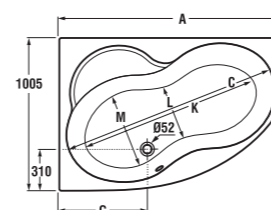

Instalační rozměry vany s panelem