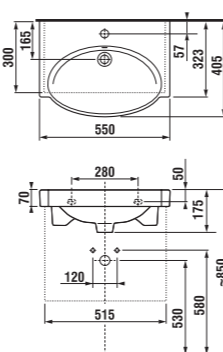

Číslo výrobku	Popis výrobku	yyy: 104	109	Cena bílá
8.1121.2.000.yyy.1	umyvadlo 55 x 41 cm	x	x	1 508 Kč