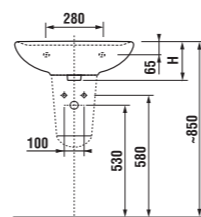

umyvadla 45, 50, 55, 60 a 65 cm

Číslo výrobku	Popis výrobku	yyy: 104	109	Cena
8.1538.2.000.yyy.1	umyvadlo 45 cm	x	x	845 Kč
8.1438.1.000.yyy.1	umyvadlo 50 cm	x	x	876 Kč
8.1438.2.000.yyy.1	umyvadlo 55 cm	x	x	896 Kč
8.1438.3.000.yyy.1	umyvadlo 60 cm	x	x	941 Kč
8.1438.4.000.yyy.1	umyvadlo 65 cm	x	x	1019 Kč

umyvadla 45, 50, 55, 60 a 65 cm s krytem

MAGIC FIX

Číslo výrobku	Popis výrobku	yyy: 104	109	Cena
8.1538.2.000.yyy.1	umyvadlo 45 cm	x	x	845 Kč
8.1438.1.000.yyy.1	umyvadlo 50 cm	x	x	876 Kč
8.1438.2.000.yyy.1	umyvadlo 55 cm	x	x	896 Kč
8.1438.3.000.yyy.1	umyvadlo 60 cm	x	x	941 Kč
8.1438.4.000.yyy.1	umyvadlo 65 cm	x	x	1019 Kč

8.1938.1.000.000.1 kryt na sifon s instalační sadou (Č. výr.: 8.9001.3.000.000.1) 896 Kč
použitelný jen s umyvadly 50, 55, 60, 65 cm **SPECIAL line**
K dispozici od května 2013.

umyvadla 45, 50, 55, 60 a 65 cm se sloupem

Číslo výrobku	Popis výrobku	yyy: 104	109	Cena
8.1538.2.000.yyy.1	umyvadlo 45 cm	x	x	845 Kč
8.1438.1.000.yyy.1	umyvadlo 50 cm	x	x	876 Kč
8.1438.2.000.yyy.1	umyvadlo 55 cm	x	x	896 Kč
8.1438.3.000.yyy.1	umyvadlo 60 cm	x	x	941 Kč
8.1438.4.000.yyy.1	umyvadlo 65 cm	x	x	1019 Kč
8.1938.0.000.000.1	sloup použitelný jen s umyvadly 50, 55, 60, 65 cm			911 Kč

Objednat zvlášť:
8.9034.9.000.000.1 instalační sada pro umyvadla 48 Kč
8.9424.9.000.000.1 sifon, chromovaná ABS, nastavitelný od 175 do 270 mm, výška zápachové uzávěrky 75 mm, kapacita průtoku 45 l, s ozdobnými kroužky (sifon lze použít i bez ozdobných kroužků) **NOVINKA SPECIAL line**
K dispozici od května 2013.

	L	B	H
8.1438.1	500	410	185
8.1438.2	550	450	195
8.1438.3	600	490	195
8.1438.4	650	520	195

umývatko 40 cm

Číslo výrobku	Popis výrobku	yyy: 105	106	109	Cena
8.1538.1.000.yyy.1	umývatko 40 cm	x	x	x	799 Kč