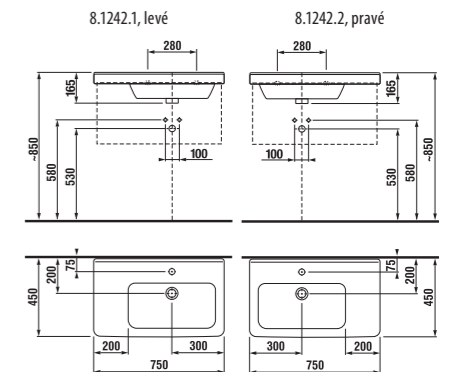

asymetrické umývatko 75 cm

Číslo výrobku	Popis výrobku	yyy: 104	109	Cena
				bílá
8.1242.1.xxx.yyy.1	asymetrické umyvadlo 75 cm, levé	x	x	3 935 Kč
8.1242.2.xxx.yyy.1	asymetrické umyvadlo 75 cm, pravé	x	x	3 935 Kč
8.1995.1.xxx.028.1	kryt na sifon s instalační sadou (č. výřr.: 8.9001.5.000.000.1)			1 602 Kč
Objednat zvlášť:				Cena
8.9034.9.000.000.1	instalační sada pro umyvadla			48 Kč
3.7473.0.004.000.1	umyvadlový sifon Cubito 5/4" – 32 mm, chrom, mosaz			1 065 Kč
3.7242.0.004.010.1	rohový ventil Cubito 3/8" – 1/2", chrom, 2 ks			678 Kč