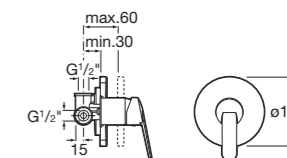

umyvadlová páková baterie

Číslo výrobku	Popis výrobku	Cena
3.1118.1.004.001.1	umyvadlová stojánková páková baterie s automatickou zátkou, chrom	1 397 Kč
3.1118.1.004.000.1	umyvadlová stojánková baterie bez automatické zátky, chrom	1 231 Kč
3.1118.1.004.004.1	umyvadlová stojánková páková baterie se zátkou Click-Clack, chrom, NOVINKA	1 446 Kč

bidetová páková baterie

Číslo výrobku	Popis výrobku	Cena
3.4118.1.004.001.1	bidetová stojánková baterie s automatickou zátkou, chrom	1 402 Kč

umyvadlová páková nástěnná baterie

NOVINKA

Číslo výrobku	Popis výrobku	Cena
3.1118.7.004.230.1	umyvadlová páková nástěnná baterie s dolním ramínkem 210 mm, bez automatické zátky, chrom	1 479 Kč

vanová nástěnná baterie bez sprchové sady

Číslo výrobku	Popis výrobku	Cena
3.2118.7.004.000.1	vanová nástěnná baterie bez sprchové sady, chrom	1 562 Kč
Objednat zvlášť:		Cena
3.6028.0.004.011.1	Lyra plus sprchová sada (ruční sprcha 3 funkce, držák sprchy, hadice 1,7 m), chrom	759 Kč
3.6028.1.004.011.1	Lyra plus sprchová sada (ruční sprcha 3 funkce, sprchová tyč, hadice 1,7 m), chrom	1 369 Kč

sprchová nástěnná baterie bez sprchové sady

Číslo výrobku	Popis výrobku	Cena
3.3118.7.004.000.1	sprchová nástěnná baterie bez sprchové sady, chrom	1 232 Kč

Objednat zvlášť:		Cena
3.6028.0.004.011.1	Lyra plus sprchová sada (ruční sprcha 3 funkce, držák sprchy, hadice 1,7 m), chrom	759 Kč
3.6028.1.004.011.1	Lyra plus sprchová sada (ruční sprcha 3 funkce, sprchová tyč, hadice 1,7 m), chrom	1 369 Kč

vanová – sprchová podomítková baterie bez sprchové sady

Číslo výrobku	Popis výrobku	Cena
3.2118.6.004.000.1	vanová – sprchová podomítková baterie, chrom	1 645 Kč