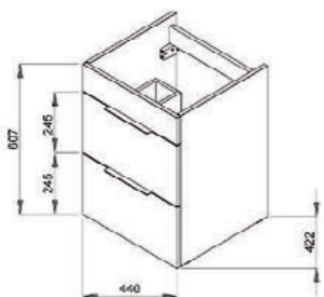

K dispozici od července 2013.