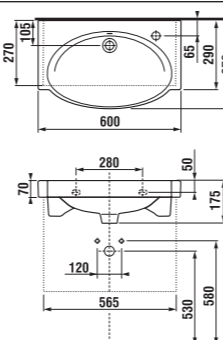

umyvadlo 55 x 37 cm

Číslo výrobku	Popis výrobku	yyy: 105	106	109	Cena bílá
8.1021.2.000.yyy.1	umyvadlo 55 x 37	x	x	x	1 508 Kč

umyvadlo 60 cm

Číslo výrobku	Popis výrobku	yyy: 105	106	109	Cena bílá
8.1021.3.000.yyy.1	umyvadlo 60 cm	x	x	x	1 599 Kč