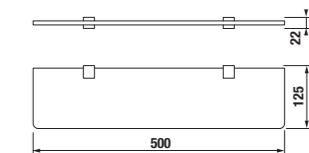

Číslo výrobku	Popis výrobku	Cena
3.8373.2.004.000.1	držák na rezervní toaletní papír, chrom	430 Kč

Číslo výrobku	Popis výrobku	Cena
3.8573.1.004.000.1	skleněná polička včetně držáků, 50 cm, chrom	450 Kč

Náhradní díly:	Cena
3.8871.8.000.000.1 skleněná polička, 500 mm	240 Kč
3.8871.9.004.000.1 šrouby na uchycení skleněných poliček, 2 ks	58 Kč