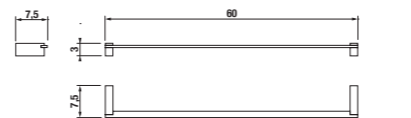

Číslo výrobku	Popis výrobku	Cena
3.813C.2.004.000.1	závěsná tyč na ručníky 60 cm, chrom	806 Kč