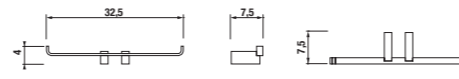

Číslo výrobku	Popis výrobku	Cena
3.853C.2.004.000.1	skleněná polička 60 cm, včetně držáků, chrom	258 Kč

Náhradní díl:	Popis výrobku	Cena
3.983W.5.000.005.1	skleněná polička 60 cm	200 Kč

Číslo výrobku	Popis výrobku	Cena
3.843C.2.004.130.1	držák toaletního papíru dvojitý, 32,5 cm, chrom	597 Kč