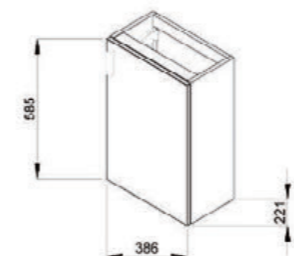

sada s umyvátkem 40 cm

NOVINKA

Číslo výrobku	Popis výrobku	Barva korpus/dveře			
		bílá	šedá	tmavý dub	třešeň
4.5351.2.175.300.1	skříňka s 1 levo/pravými dveřmi, vč. umyvadla 40 x 23,5 cm, otvor pro baterii VPRAVO, zrc. skříňky a osvětlení				3 948 Kč
4.5351.2.175.301.1	skříňka s 1 levo/pravými dveřmi, vč. umyvadla 40 x 23,5 cm, otvor pro baterii VPRAVO, zrc. skříňky a osvětlení				4 342 Kč
4.5351.2.175.302.1	skříňka s 1 levo/pravými dveřmi, vč. umyvadla 40 x 23,5 cm, otvor pro baterii VPRAVO, zrc. skříňky a osvětlení				3 948 Kč
4.5351.2.175.308.1	skříňka s 1 levo/pravými dveřmi, vč. umyvadla 40 x 23,5 cm, otvor pro baterii VPRAVO, zrc. skříňky a osvětlení				3 948 Kč

1+3 PACK
skříňka s umyvadlem, zrcadlovou skříňkou a osvětlením
- bezpečná doprava
- úsporný prostor při dopravě
- jednoduchá manipulace