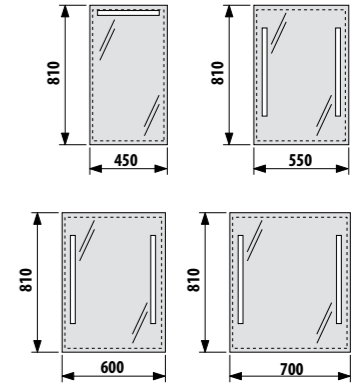

Zrcadla série Clear mohou mít speciální fólii proti zamlžování. Jen si vzpomeňte, jak to vždy v malé koupelně vypadá, když si dopřejete vydatnou sprchu. Od teď už žádné pracné leštění! Série Clear je doplněna o osvětlení, které ozáří prostor kolem zrcadla jasným, ale příjemným světlem. Svě uplatnění najde především v malých panelákových koupelnách bez denního světla. Díky bezpečnému stupni krytí IP44 lze umístit do zóny 60 cm od vany.

zrcadla bez osvětlení

Číslo výrobku	Popis výrobku	Rozměr	Cena
4.5570.1.173.144.1	zrcadlo včetně úchytů na zeď, neotáčecí o 90st., fazeta 5 mm, na AL rámečku 3stranném, s možností doplnění o světlo a vyhřívací fólii do rozměru 574 x 274 mm	45 x 81 cm	1 447 Kč
4.5571.1.173.144.1	zrcadlo včetně úchytů na zeď, neotáčecí o 90st., fazeta 5 mm, na AL rámečku 3stranném, s možností doplnění o světlo a vyhřívací fólii do rozměru 574 x 274 mm	55 x 81 cm	1 514 Kč
4.5572.1.173.144.1	zrcadlo včetně úchytů na zeď, neotáčecí o 90st., fazeta 5 mm, na AL rámečku 3stranném, s možností doplnění o světlo a vyhřívací fólii do rozměru 574 x 274 mm	60 x 81 cm	1 555 Kč
4.5573.1.173.144.1	zrcadlo včetně úchytů na zeď, neotáčecí o 90st., fazeta 5 mm, na AL rámečku 3stranném, s možností doplnění o světlo a vyhřívací fólii do rozměru 574 x 274 mm	70 x 81 cm	1 654 Kč

příslušenství pro zrcadla bez osvětlení – osvětlení