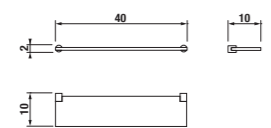

Číslo výrobku	Popis výrobku	Cena
3.853A.1.004.000.1	skleněná policečka 40 cm, včetně držáků, chrom	301 Kč