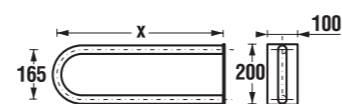

SPECIAL line

Výhody

- vysoce kvalitní nerez ocel AISI 430, průměr 28 mm, tl. 1,5 mm
- snadno udržovatelný, odolný a hygienický povrch
- zatížení sklopných madel, sedaček 120 kg (důležitý faktor hraje materiál do kterého se výrobek kotví!!)
- široké možnosti využití na WC, ve sprchách, vanách apod.
- záruka 30 let

30 let záruka na koupelňové doplňky Universum

madlo do sprchy

Číslo výrobku	Popis výrobku	Cena
3.8971.2.003.000.1	madlo do sprchy, 750 x 450 mm, nerez, levé (na obrázku)	2 456 Kč
3.8972.2.003.000.1	madlo do sprchy, 750 x 450 mm, nerez, pravé	2 456 Kč

madlo univerzální

Číslo výrobku	Popis výrobku	Cena
3.8971.1.003.000.1	madlo univerzální, 300 mm, nerez	1 125 Kč
3.8972.1.003.000.1	madlo univerzální, 600 mm, nerez	1 356 Kč

madlo toaletní, pevné

Číslo výrobku	Popis výrobku	Cena
3.8971.4.003.000.1	madlo toaletní, 550 mm, pevné, nerez	1 958 Kč
3.8972.4.003.000.1	madlo toaletní, 834 mm, pevné, nerez	3 338 Kč

madlo toaletní, sklopné

Číslo výrobku	Popis výrobku	Cena
3.8971.5.003.000.1	madlo toaletní, 550 mm, sklopné, nerez	3 164 Kč
3.8972.5.003.000.1	madlo toaletní, 834 mm, sklopné, nerez	3 544 Kč

Náhradní díly:	Cena	
3.9891.1.000.000.1	plastový úchyt	10 Kč

madlo toaletní, sklopné

Číslo výrobku	Popis výrobku	Cena
3.8971.6.003.000.1	madlo toaletní, sklopné, s držákem toal. papíru, nerez	4 197 Kč

Náhradní díly:	Cena	
3.9891.1.000.000.1	plastový úchyt	10 Kč

zrcadlo

Číslo výrobku	Popis výrobku	Cena
3.8971.7.003.000.1	zrcadlo, s páčkou, nastavitelné, nerez	4 176 Kč
3.8971.9.003.000.1	zrcadlo, bez páčky, nastavitelné, nerez	3 669 Kč

sprchová sedačka

Číslo výrobku	Popis výrobku	Cena
3.8971.8.003.000.1	sprchová sedačka, závěsná, sklopná, nerez (nosnost max. 120 kg)	4 775 Kč

Náhradní díly:	Cena	
3.9891.2.000.000.1	plastový sedák	660 Kč