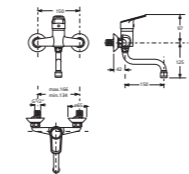

NOVINKA

Číslo výrobku	Popis výrobku	Cena
3.111J.7.004.220.1	umyvadlová nástěnná páková baterie, ramínko 150 mm, chrom	1 075 Kč