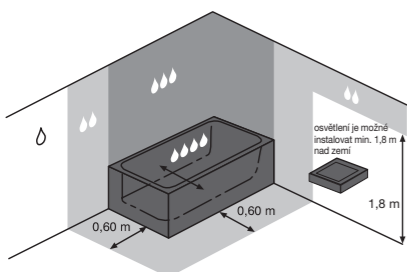

Osvětlení v koupelně

Osvětlení Moonbox je zcela v souladu s přísnou evropskou normou IEC 364-7-701.
DOPORUČUJEME: Připojení napájecího kabelu do elektrické sítě nechte na odborníkovi – elektrikáři.

K sérii Cube doporučujeme zrcadla série Zeta.