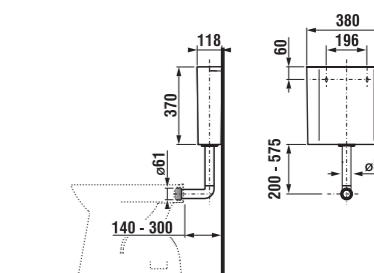

Výhody

- vyrobeno ze silnostěnného plastu o tloušťce 4-5 mm
- odolnost proti UV záření
- stejná bílá barva jako u keramických výrobků
- velmi tichý provoz
- nastavitelná výška umístění nádržky na stěně