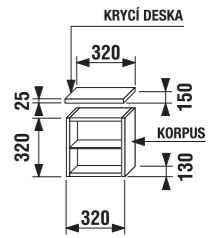

skříňka pod dvojumyvadlo 130 cm

NOVINKA

Číslo výrobku	Popis výrobku	Barva korpusu			Barva čela zásuvky			
		wenge	fino	bílá	wenge	fino	bėžový lesklý lak	bílý lesklý lak
4.5014.4.172.500.1	umyvadlová skříňka pro dvojumyvadlo Cubito 130 cm, 4 zásuvky			x				17 319 Kč
4.5014.4.172.441.1	umyvadlová skříňka pro dvojumyvadlo Cubito 130 cm, 4 zásuvky	x						14 725 Kč
4.5014.4.172.442.1	umyvadlová skříňka pro dvojumyvadlo Cubito 130 cm, 4 zásuvky	x						17 319 Kč
4.5014.4.172.451.1	umyvadlová skříňka pro dvojumyvadlo Cubito 130 cm, 4 zásuvky		x					14 725 Kč
4.5014.4.172.452.1	umyvadlová skříňka pro dvojumyvadlo Cubito 130 cm, 4 zásuvky			x				17 319 Kč

Číslo výrobku	Popis výrobku	Cena
4.9186.1.172.007.1	nožička ALU, nastavitelná (130–145 mm), 1 kus	334 Kč

Dvozásuvkové skříňky pod dvojumyvadlo doporučujeme doplnit párem ALU nožiček.

skříňka hluboká