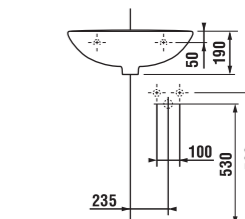

Číslo výrobku	Popis výrobku	yyy: 104 109		Cena bílá	Cena barva
8.1661.4.xxx.yyy.1	rohové umyvadlo 55 cm	x	x	1 683 Kč	2 020 Kč

Tento výrobek zůstává v sortimentu.

Objednat zvlášť:		Cena
8.9034.9.000.000.1	instalační sada pro umyvadla	48 Kč
8.9424.9.000.000.1	sifon, chromovaná ABS, nastavitelný od 175 do 270 mm, výška zápachové uzávěrky 75 mm, kapacita průtoku 45 l, s ozdobnými kroužky (sifon lze použít i bez ozdobných kroužků) SPECIAL line	367 Kč