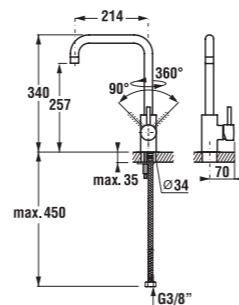

Číslo výrobku	Popis výrobku	Cena
3.5171.1.004.200.1	dřezová stojánková páková baterie s otočným výtokovým ramínkem, chrom	2 224 Kč