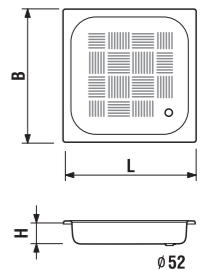

vanička Neo-Ravenna keramická čtvercová, výška jen 80 mm

Číslo výrobku	Popis výrobku	Cena
2.1208.0.000.020.1	čtvercová sprchová vanička, 800 × 800 mm	2 369 Kč
2.1209.0.000.020.1	čtvercová sprchová vanička, 900 × 900 mm	3 038 Kč

Objednat zvlášť:	Cena
2.9498.3.000.000.1 sifon HL pro keramické sprchové vaničky 60/40 mm, nerezová krytka, průtok 33 l/min. SPECIAL line	426 Kč
8.9910.3.000.000.1 dilatační páska mezi vaničku a stěnu	151 Kč

	L	B	H
2.1208.0.000.020.1	800	800	80
2.1209.0.000.020.1	900	900	80

vanička Neo-Ravenna keramická obdélníková, výška jen 80 mm

Číslo výrobku	Popis výrobku	Cena
2.1213.0.000.020.1	obdélníková sprchová vanička, 900 × 720 mm	2 977 Kč

Objednat zvlášť:	Cena
2.9498.3.000.000.1 sifon HL pro keramické sprchové vaničky 60/40 mm, nerezová krytka, průtok 33 l/min. SPECIAL line	426 Kč
8.9910.3.000.000.1 dilatační páska mezi vaničku a stěnu	151 Kč

vanička Neo-Ravenna keramická obdélníková, výška jen 80 mm

Číslo výrobku	Popis výrobku	Cena
2.1215.3.000.020.1	obdélníková sprchová vanička, 1 000 × 800 mm	6 026 Kč
2.1216.0.000.020.1	obdélníková sprchová vanička, 1 200 × 800 mm	6 180 Kč

Objednat zvlášť:	Cena
2.9498.3.000.000.1 sifon HL pro keramické sprchové vaničky 60/40 mm, nerezová krytka, průtok 33 l/min. SPECIAL line	426 Kč
8.9910.3.000.000.1 dilatační páska mezi vaničku a stěnu	151 Kč

příslušenství

Sifon vaničkový	Cena
2.9498.3.000.000.1 sifon HL pro keramické sprchové vaničky 60/40 mm, nerezová krytka, průtok 33 l/min. SPECIAL line	426 Kč

vanička Sofia ocelová

ANTISLIP

Speciální povrchová úprava Antislip zabraňuje uklouznutí ve vaničce.

Výhody

- sprchové vaničky ze smaltované oceli jsou hygienické, odolné proti kyselinám, poškrábání, úderům i oděru.
- ocelové vaničky udržují si extrémně stabilní tvar.