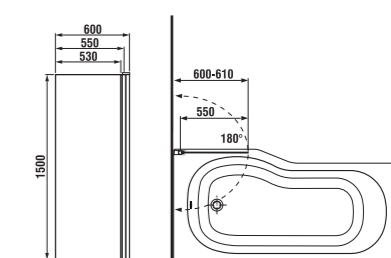

Doporučujeme

JIKA perla GLASS potřebuje k prodloužení životnosti a k jednodušší údržbě speciální čisticí prostředky. V boji proti vodnímu kameni, bakteriím, v úsilí o trvalý lesk a průzračnou čistotu pomohou dvě malé, půllitrové lahvičky se zázračnými účinky.

Clean All se ředí horkou vodou, z 500 ml získáte rovných 100 litrů čisticího prostředku! Stačí umýt houbou, setřít gumovou stěrkou a utřít do sucha hadříkem z mikrovlákna.

Conditioner dezinfikuje a prodlužuje funkčnost povrchu JIKA perla GLASS. Stačí nastříkat a vyleštit.

Záruka 3 roky na vanové zástěny.

20 000 CYCLES
Testované na 20 000 cyklů.

Tloušťka skla vanové zástěny.