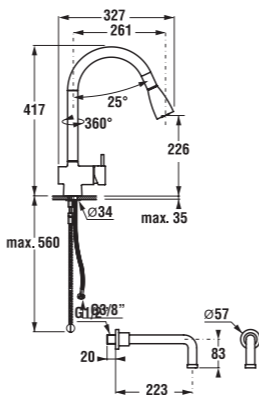

Číslo výrobku	Popis výrobku	Cena
3.5171.1.004.300.1	dřezová stojánková páková baterie s výsuvnou sprchou a otočným výtokovým ramínkem, chrom	3 631 Kč