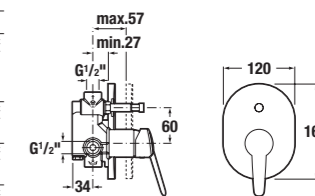

Číslo výrobku	Popis výrobku	Cena
3.3128.6.004.000.1	vanová – sprchová páková podomítková baterie, chrom	1 645 Kč
Objednat zvlášť:		Cena
3.6028.0.004.011.1	sprchová sada (ruční sprcha 3 funkce, držák, sprchová hadice 1,7 m), chrom	759 Kč
3.6028.1.004.011.1	sprchová sada (ruční sprcha 3 funkce, tyč, sprchová hadice 1,7 m), chrom	1 369 Kč
3.6327.0.004.000.1	připojení sprchové hadice 1/2", mosaz, zpětný ventil, chrom	411 Kč