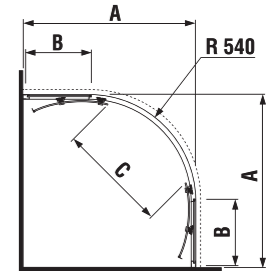

sprchová pevná stěna CUBITO pure

Pevná stěna 800, 900, 1000 mm, stříbrný lesklý profil, 6mm transparentní sklo nebo sklo s dekorem arctic a úpravou JIKA perla GLASS, madla chrom

Číslo výrobku	Rozměr (mm)	Výška (mm)	Tloušťka (mm)	Varianta provedení skla	Cena
2.9724.1.002.668.1	800	1950	6	transparentní	3 610 Kč
2.9724.2.002.668.1	900	1950	6	transparentní	3 801 Kč
2.9724.3.002.668.1	1000	1950	6	transparentní	4 010 Kč
2.9724.1.002.666.1	800	1950	6	arctic	3 783 Kč
2.9724.2.002.666.1	900	1950	6	arctic	3 990 Kč
2.9724.3.002.666.1	1000	1950	6	arctic	4 214 Kč

šarže 668 – transparentní sklo
šarže 666 – dekor arctic

Pevnou stěnu Cubito pure doporučujeme kombinovat se sprchovými dveřmi Cubito pure, které jsou kompatibilní s vaničkami Jika.

sprchový kout CUBITO pure

Sprchový kout 800, 900, 1000 mm čtverec, stříbrný lesklý profil, 6mm transparentní sklo nebo s dekorem arctic a úpravou JIKA perla GLASS, madla chrom.

Číslo výrobku	Rozměr (mm)	Výška (mm)	Tloušťka (mm)	Varianta provedení skla	Cena
2.5124.1.002.668.1	800	1950	6	transparentní	8 102 Kč
2.5124.2.002.668.1	900	1950	6	transparentní	8 605 Kč
2.5124.3.002.668.1	1000	1950	6	transparentní	9 202 Kč
2.5124.1.002.666.1	800	1950	6	arctic	9 241 Kč
2.5124.2.002.666.1	900	1950	6	arctic	10 085 Kč
2.5124.3.002.666.1	1000	1950	6	arctic	10 717 Kč

šarže 668 – transparentní sklo
šarže 666 – dekor arctic

Číslo výrobku	Rozměrové možnosti (mm) A	Rozměr (mm) B	Rozměr (mm) C	Šířka vstupu (mm) D
2.5124.1.002.668.1	780–795	319	400,5	434,8
2.5124.2.002.668.1	880–898	369	450,5	505,5
2.5124.3.002.668.1	980–995	419	500,5	576,2
2.5124.1.002.666.1	780–795	319	400,5	434,8
2.5124.2.002.666.1	880–898	369	450,5	505,5
2.5124.3.002.666.1	980–995	419	500,5	576,2