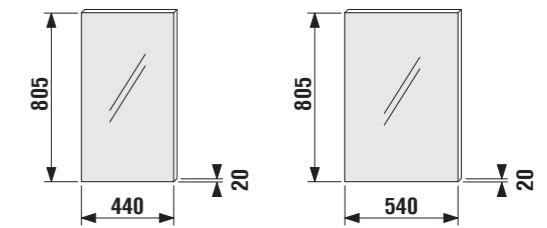

levá

pravá

zrcadlo 44 a 54 cm

Číslo výrobku	Popis výrobku	Barva korpusu		Cena
		<input checked="" type="checkbox"/>	<input type="checkbox"/>	
4.5289.0.038.546.1	zrcadlo 44 cm	<input checked="" type="checkbox"/>	<input type="checkbox"/>	1 524 Kč
4.5289.0.038.547.1	zrcadlo 44 cm	<input type="checkbox"/>	<input type="checkbox"/>	1 524 Kč
4.5290.0.038.546.1	zrcadlo 54 cm	<input checked="" type="checkbox"/>	<input type="checkbox"/>	1 683 Kč
4.5290.0.038.547.1	zrcadlo 54 cm	<input type="checkbox"/>	<input type="checkbox"/>	1 683 Kč