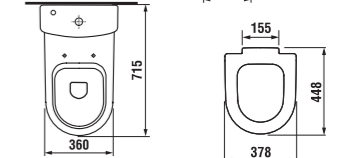

Číslo výrobku	Popis výrobku	Napouštění	Splach. mech. součástí	Odpad	Instalační sada součástí	Cena bílá	Cena barva
8.2471.7.000.000.1	WC mísa Mio, výška 46 cm, NOVINKA			x	x	4 126 Kč	5 060 Kč
8.2771.2.xxx.241.1	WC nádrž	x	x			2 397 Kč	2 877 Kč
8.2771.3.xxx.242.1	WC nádrž		x			2 397 Kč	2 877 Kč

Objednat zvlášť:	Cena
8.9271.1.300.000.1 duroplastové sedátko s poklopem Mio s antibakteriální úpravou, rychlo upínací ocelové úchyty	1 149 Kč
8.9271.2.300.000.1 duroplastové sedátko s poklopem Mio s antibakteriální úpravou, se zpomalovacím mechanismem SLOWCLOSE	1 697 Kč