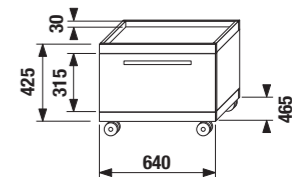

4.5017.2.172.454.1