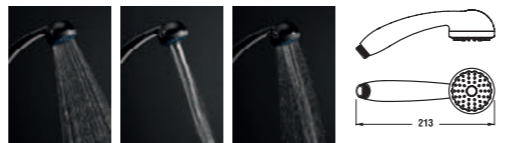

Číslo výrobku	Popis výrobku	Cena
3.6127.0.004.010.1	Olymp/Lyra ruční sprcha 1 funkce, chrom	180 Kč
3.6127.0.004.011.1	Olymp/Lyra ruční sprcha 3 funkce, chrom	296 Kč

1 funkce