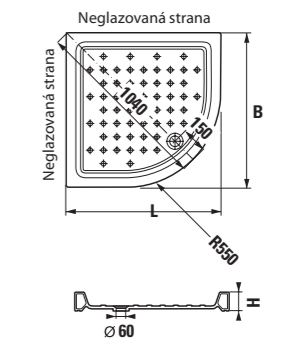

Číslo výrobku	Popis výrobku	Cena	
8.5208.6.000.000.1	čtvrťkruhá sprchová vanička 800 × 800 mm, rádius 550 mm	2 987 Kč	
8.5209.6.000.000.1	čtvrťkruhá sprchová vanička 900 × 900 mm, rádius 550 mm	3 707 Kč	
Objednat zvlášť:		Cena	
2.9498.3.000.000.1	sifon HL pro keramické sprchové vaničky 60/40 mm, nerezová krytka, průtok 33 l/min. SPECIAL line	426 Kč	
8.9910.3.000.000.1	dilatační páska mezi vaničku a stěnu	151 Kč	
	L	B	H
8.5208.6	800	800	110
8.5209.6	900	900	110