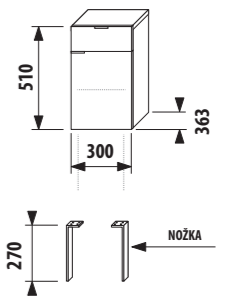

střední mělká skříňka levá

Číslo výrobku	Popis výrobku	Barva korpus/dveře	
4.5520.1.021.560.1	střední mělká skříňka, 1 zásuvka, 1 skleněná police, levé dveře	creme	3 699 Kč
4.5520.1.021.429.1	střední mělká skříňka, 1 zásuvka, 1 skleněná police, levé dveře	mokka	3 699 Kč
4.5520.1.021.500.1	střední mělká skříňka, 1 zásuvka, 1 skleněná police, levé dveře	bílá	4 618 Kč
4.5520.1.021.991.1	střední mělká skříňka, 1 zásuvka, 1 skleněná police, levé dveře	creme/bílá	4 618 Kč
4.5520.1.021.156.1	střední mělká skříňka, 1 zásuvka, 1 skleněná police, levé dveře	zelená	5 585 Kč
4.5530.1.021.004.1	nohy ke skříňkám, pár	stříbrná	457 Kč

střední mělká skříňka pravá

Číslo výrobku	Popis výrobku	Barva korpus/dveře	
4.5520.2.021.560.1	střední mělká skříňka, 1 zásuvka, 1 skleněná police, pravé dveře	creme	3 699 Kč
4.5520.2.021.429.1	střední mělká skříňka, 1 zásuvka, 1 skleněná police, pravé dveře	mokka	3 699 Kč
4.5520.2.021.500.1	střední mělká skříňka, 1 zásuvka, 1 skleněná police, pravé dveře	bílá	4 618 Kč
4.5520.2.021.991.1	střední mělká skříňka, 1 zásuvka, 1 skleněná police, pravé dveře	creme/bílá	4 618 Kč
4.5520.2.021.156.1	střední mělká skříňka, 1 zásuvka, 1 skleněná police, pravé dveře	zelená	5 585 Kč
4.5530.1.021.004.1	nohy ke skříňkám, pár	stříbrná	457 Kč

střední mělká skříňka levá