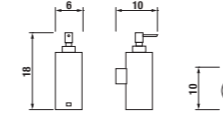

Číslo výrobku	Popis výrobku	Cena
3.833D.2.004.100.1	dávkovač tekutého mýdla nástěnný, 192 ml, výška 18 cm, chrom	769 Kč