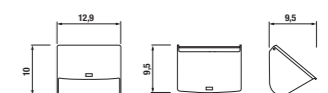

Číslo výrobku	Popis výrobku	Cena
3.843B.2.004.000.1	držák toaletního papíru s krytem, chrom	751 Kč