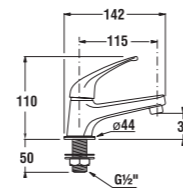

SPECIAL line

sprchová baterie bez sprchové sady

Číslo výrobku	Popis výrobku	Cena
3.3172.0.004.300.1	sprchová páková baterie bez sprchové sady, rozteč 100 mm, chrom	822 Kč
Objednat zvlášť:		
3.6072.0.004.010.1	sprchová sada (ruční sprcha, 1 funkce, držák, sprchová hadice 1,7 m), chrom	449 Kč
3.6072.0.004.011.1	sprchová sada (ruční sprcha 3 funkce, držák, sprchová hadice 1,7 m), chrom	524 Kč

dřezová baterie

Číslo výrobku	Popis výrobku	Cena
3.5172.1.004.230.1	dřezová stojánková páková baterie s otočným výtokovým ramínkem, chrom	818 Kč

dřezová baterie

Číslo výrobku	Popis výrobku	Cena
3.1172.1.004.010.1	dřezová stojánková páková baterie s krátkým otočným výtokovým ramínkem, chrom	737 Kč

dřezová baterie

Číslo výrobku	Popis výrobku	Cena
3.5172.1.004.200.1	dřezová stojánková páková baterie s otočným výtokovým ramínkem, chrom	818 Kč

umyvadlová baterie DINO jen na studenou vodu

Číslo výrobku	Popis výrobku	Cena
3.1572.0.004.000.1	umyvadlová páková baterie jen na studenou vodu, chrom	490 Kč
3.1572.1.004.000.1	umyvadlová kouhoutková baterie jen na studenou vodu, chrom	490 Kč

záruka 5 let na všechny baterie (povrch a kartuše)

záruka 2 roky na sprchové příslušenství

SPECIAL line

sprchové sady

Číslo výrobku	Popis výrobku	Cena
3.6072.0.004.010.1	sprchová sada (ruční sprcha 1 funkce, držák, sprchová hadice 1,7 m), chrom	449 Kč
3.6072.0.004.011.1	sprchová sada (ruční sprcha 3 funkce, držák, sprchová hadice 1,7 m), chrom	524 Kč

3 funkce

ruční sprchy

Číslo výrobku	Popis výrobku	Cena
3.6172.0.004.010.1	ruční sprcha, 1 funkce, chrom	112 Kč
3.6172.0.004.011.1	ruční sprcha, 3 funkce, chrom	186 Kč

držák ruční sprchy

Číslo výrobku	Popis výrobku	Cena
3.6527.0.004.000.1	Olymp/Lyra držák ruční sprchy, 3 polohy, chrom	118 Kč

POLOHOVATELNÝ DRŽÁK