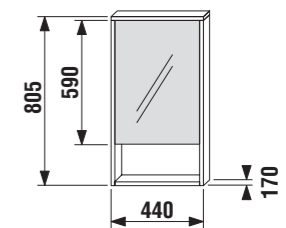

Číslo výrobku	Popis výrobku	Barva korpusu		Cena
		☒	☐	
4.5291.1.038.546.1	zrcadlová skříňka 44 cm, poličky, levá	☒	☐	3 874 Kč
4.5291.1.038.547.1	zrcadlová skříňka 44 cm, poličky, levá	☐	☐	3 874 Kč
4.5291.2.038.546.1	zrcadlová skříňka 44 cm, poličky, pravá	☒	☐	3 874 Kč
4.5291.2.038.547.1	zrcadlová skříňka 44 cm, poličky, pravá	☐	☐	3 874 Kč