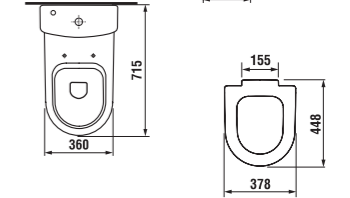

Bezpečnost, dokonalý komfort při osobní hygieně a příjemné prostředí. Zdravotní umyvadlo Mio má vytvarovanou čelní hranu pro snadnější přístup vozičkářů, kombiklozet může být zvýšený až na 50 cm a prodloužený na 70 cm. Kromě toho k vybavení koupelny patří sklápěcí zrcadla či opěrná madla různých délek dle potřeby. Bezbariérová koupelna Mio je vhodná nejen pro osoby se sníženou pohyblivostí, ale i pro lidi starší, vysoké či s poruchami zraku.

zdravotní umyvadlo MIO

Číslo výrobku	Popis výrobku	yyy: 104	109	Cena bílá	Cena barva
8.1371.4.xxx.yyy.1	zdravotní umyvadlo 64 cm, bez přepadu	x	x	1 401 Kč	1 681 Kč
8.9424.6.000.000.1	místo šetřící sifon				441 Kč

kombiklozet MIO se zvýšenou výškou

Číslo výrobku	Popis výrobku	Napouštění	Splach. mech. součástí	Odpad	Instalační sada součástí	Cena bílá	Cena barva
8.2471.6.xxx.000.1	zvýšená WC mísa Mio			x	x	4 126 Kč	4 951 Kč
8.2771.2.xxx.241.1	WC nádrž	x	x			2 397 Kč	2 877 Kč
8.2771.3.xxx.242.1	WC nádrž		x			2 397 Kč	2 877 Kč

Náhradní díly:	Cena
8.9135.3.000.000.1 nápuštný ventil	271 Kč
8.9135.4.000.000.1 nápuštný ventil	292 Kč
8.9136.2.000.000.1 tlačítko D2D	201 Kč
8.9136.4.000.000.1 výpuštný ventil D2D	101 Kč
8.2771.2.xxx.000.1 WC nádrž	1 972 Kč / 2 367 Kč
8.2771.3.xxx.000.1 WC nádrž	1 972 Kč / 2 367 Kč
8.9175.3.000.000.1 instalační sada pro klozet	86 Kč
8.9136.2.000.000.1 výpuštný ventil D2D	201 Kč
8.9175.3.000.000.1 instalační sada pro klozet	86 Kč