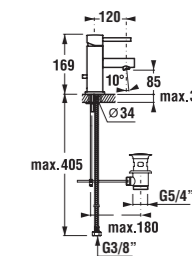

Série Mio nabízí elegantní umyvadlovou stojánkovou pákovou baterii s automatickou zátkou, která okouzlují dokonalými liniemi.

Rohové ventily nabízené ve stejném designu jako baterie Mio dotvářejí stylové prostředí moderní koupelny.

Vodovodní baterie série Mio obsahují vysoce kvalitní keramické kartuše se systémem OPTIM ECO.

Perlátory jsou vyrobeny ze speciálního materiálu, na kterém se neusazuje vodní kámen, a díky tomu odpadá namáhavé čištění.

Horní sprcha Mio ve variantě s dešťovým efektem se díky funkci Clean Touch velice snadno udržuje, pouhým přejetím prstů po měkkých gumičkách.

Výhody

- prodloužená záruka 5 let
- keramické kartuše, systém OPTIM ECO
- perlátory jsou vyrobeny ze speciálního materiálu proti usazování vodního kamene
- přepínače – klapka proti zpětnému nasátí znečištěné vody
- keramické kartuše s OptimEco Kerox (Maďarsko)
- keramické ventily Fluhs (Německo)
- perlátory Neoperl (Německo)
- připojovací nerez hadice Tucai (Španělsko)

OPTIM ECO

Pootočením kroužku na kartuši lze regulovat teplotu míchání vody. Vyšroubováním vymezovacího šroubu na ovládacím dřívku lze omezit průtok vody.

CLEAN TOUCH

Funkce pro snadné čištění trysek sprchy. Měkké gumičky při lehkém dotyku zaručují snadné olamování vodního kamene.

ANTI TWIST

Sprchové hadice jsou vybaveny systémem proti překroucení, který je ukrytý v kónusu sprchové hadice.

záruka 2 roky na sprchové příslušenství

záruka 5 let na všechny baterie (povrch a kartuše)

SPRCHOVÝ SET
Sprchový set obsahuje ruční sprchu, držák nebo sprchovou tyč a hadici.

umyvadlová baterie

Číslo výrobku	Popis výrobku	Cena
3.1171.1.004.001.1	umyvadlová stojánková páková baterie s automatickou zátkou, chrom	2 223 Kč