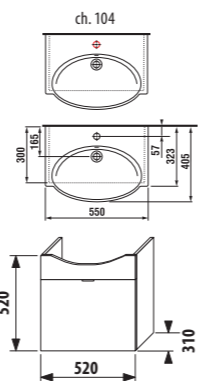

skříňka s umyvadlem 55 x 41 cm

Číslo výrobku	Popis výrobku	Barva korpusu/čelo					
		creme	mokka	bílá	creme/bílá	zelená	stříbrná
4.5512.2.021.560.1	skříňka s umyvadlem 55 x 41 cm, s 1 zásuvkou	5 089 Kč					
4.5512.2.021.429.1	skříňka s umyvadlem 55 x 41 cm, s 1 zásuvkou	5 089 Kč					
4.5512.2.021.500.1	skříňka s umyvadlem 55 x 41 cm, s 1 zásuvkou	6 080 Kč					
4.5512.2.021.991.1	skříňka s umyvadlem 55 x 41 cm, s 1 zásuvkou	6 080 Kč					
4.5512.2.021.156.1	skříňka s umyvadlem 55 x 41 cm, s 1 zásuvkou	6 806 Kč					
4.5530.1.021.004.1	nohy ke skříňkám, pár						457 Kč
4.5531.1.021.500.1	plechový organizér na čelo/dveře skříňek	446 Kč					

1+1 PACK
skříňka + umyvadlo
- bezpečná doprava
- úsporný prostor při dopravě
- jednoduchá manipulace