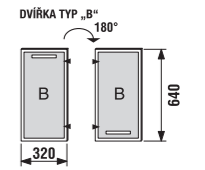

skříňka se 2 zásuvkami

Číslo výrobku	Popis výrobku	Barva korpusu			Barva čela zásuvky				Cena
		wenge	fino	bílá	wenge	fino	běžový lesklý lak	bílý lesklý lak	
4.2011.1.172.441.1	skříňka se dvěma zásuvkami, včetně úchytek	x							6 960 Kč
4.2011.1.172.442.1	skříňka se dvěma zásuvkami, včetně úchytek	x							7 170 Kč
4.2011.1.172.451.1	skříňka se dvěma zásuvkami, včetně úchytek		x						6 960 Kč
4.2011.1.172.452.1	skříňka se dvěma zásuvkami, včetně úchytek		x						7 170 Kč
4.2011.1.172.500.1	skříňka se dvěma zásuvkami, včetně úchytek			x					6 962 Kč
4.9183.2.172.461.1	krycí deska								942 Kč
4.9183.2.172.462.1	krycí deska								942 Kč
4.9183.2.172.500.1	krycí deska								915 Kč

střední skříňka hluboká