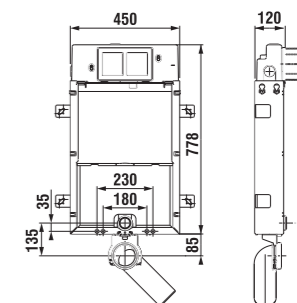

BASIC WC SYSTEM pro závěsné klozety

Číslo výrobku	Popis výrobku	Cena
8.9365.1.000.000.1	BASIC WC SYSTEM pro závěsné klozety k namontování na zeď s nutností obezdění, tlačítko Single nebo Dual Flush (není součástí balení)	3 112 Kč
8.9367.3.000.000.1	rovné připojení k WC modulu	864 Kč

Ekonomická varianta pro závěsné klozety. K namontování na zeď, s nutností obezdění.

1. Výhody:
2. tlačítko Single nebo Dual Flush
   - splachovací ventil je univerzální, tlačítka lze kdykoliv v průběhu užívání zaměnit
   - nosnost 400 kg
   - následné přezedzení v rozmezí 15–85 mm
   - jednoduché obezdění díky polystyrénové výplni ve spodní části