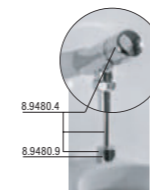

Číslo výrobku	Popis výrobku	Cena
8.9480.4	vtoková armatura s tlačným ventilem	

Objednat zvlášť:	Cena
8.9480.9 gumové těsnění vnější	25 Kč
8.9480.4 sada (kryt, trubička) s časovačem	2 499 Kč
8.9200.3 plastový sifon (vodorovný odpad)	613 Kč
8.9200.4 plastový sifon (svislý odpad)	621 Kč