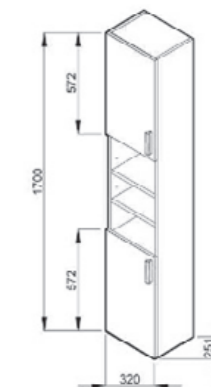

Číslo výrobku	Popis výrobku	Cena
4.5197.1.432.300.1	vysoká skříňka, 6 polic, 2 levé/pravé dveře	3 234 Kč

NOVINKA

K sérii Lyra pack doporučujeme zrcadla série Zeta a osvětlení Horizon.

Možnost individuálního uchycení madel ve vertikální nebo horizontální poloze, zákazník se sám rozhodne, jak nainstaluje.