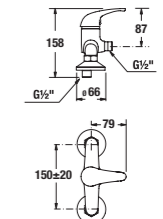

Číslo výrobku	Popis výrobku	Cena
3.3172.7.004.000.1	sprchová páková baterie bez sprchové sady, rozteč 150 mm, chrom	822 Kč

Objednat zvlášť:	Cena
3.6072.0.004.010.1 sprchová sada (ruční sprcha, 1 funkce, držák, sprchová hadice 1,7 m), chrom	449 Kč
3.6072.0.004.011.1 sprchová sada (ruční sprcha 3 funkce, držák, sprchová hadice 1,7 m), chrom	524 Kč