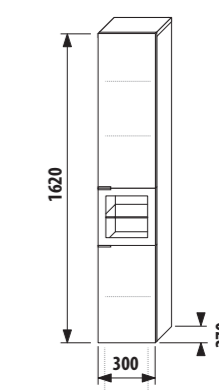

vysoká mělká skříňka

Číslo výrobku	Popis výrobku	Barva korpus/dveře	
		creme mokka bílá creme/bílá zelená stříbrná	
4.5524.2.021.560.1	vysoká mělká skříňka, 4 skleněné police, 3 pravé dveře		6 709 Kč
4.5524.2.021.429.1	vysoká mělká skříňka, 4 skleněné police, 3 pravé dveře		6 709 Kč
4.5524.2.021.500.1	vysoká mělká skříňka, 4 skleněné police, 3 pravé dveře		8 161 Kč
4.5524.2.021.991.1	vysoká mělká skříňka, 4 skleněné police, 3 pravé dveře		8 161 Kč
4.5524.2.021.156.1	vysoká mělká skříňka, 4 skleněné police, 3 pravé dveře		9 683 Kč
4.5530.1.021.004.1	nohy ke skříňkám, pár		457 Kč
4.5531.1.021.500.1	plechový organizér na čelo/dveře skříňek		446 Kč

Varianty creme/bílá a zelená na objednávku.