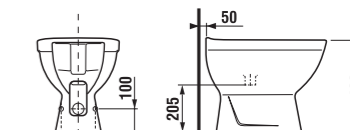

Objednat zvlášť:
8.9034.9.000.000.1 instalační sada pro umyvadla 48 Kč

	L	B
70 cm	700	480
80 cm	800	480

stojící bidet

Číslo výrobku	Popis výrobku	Cena
8.3238.1.000.304.1	stojící bidet	1 882 Kč

Objednat zvlášť:
8.9299.9.000.000.1 instalační sada pro bidet 20 Kč