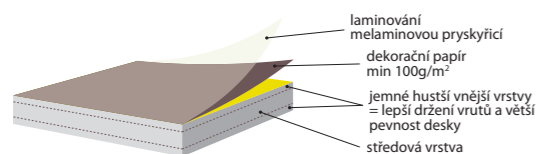

Nábytek Jika se kromě dobré ceny vyznačuje vysokou odolností vůči vlhkosti i mechanickému poškození. K jeho výrobě se používají jen ta nejkvalitnější lepidla. ABS hrany o tloušťce 2 a 0,8 mm jsou z materiálu s vysokou odolností proti mechanickému poškození. Závěsy skříněk mají nosnost až 150 kg. Panty renomované značky Hettich vydrží neuvěřitelných 150 000 cyklů, stejně kvalitní jsou i zpomalovače dvířek a zásuvek. Díky vyšší hustotě dřevotřískové desky (např. výrobce Egger), ze které jsou vyrobeny korpusy, je materiál pevnější v ohybu a v uchycení vrutů. Navíc má minimální emise formaldehydu – emisní třída E1 – E1/2. Povrchy dřevotřískových desek jsou opatřeny laminovou fólií o gramáži 100 g/m². Na čílnka zásuvek a skříněk lakovaná z pěti stran používáme MDF s vysoce lesklým 5vrstevným PUR lakem. Vzhled lakované plochy se nemění, nestárne, nežloutne, neboť obsahuje UV filtry. Všechny skleněné výplně dvířek jsou vyrobeny z kaleného bezpečnostního skla, u dekorovaných dvířek Cubito je použita technologie vypalovaného dekoru. Koupelňová osvětlení splňují evropské normy a díky vysokému krytí IP44 je lze umístit již do zóny 2, 180 cm od podlahy.

Garance kvality – výrobní proces

Certifikace výrobního procesu ISO 9001:2001, ISO 9001:2012 ■ Certifikace LQS výrobního procesu pro švýcarskou firmu Laufen ■ Certifikace TÜV pro elektrovýzbroj ■ Certifikace TÜV svítidel Ochrana proti vlhkosti ■ Použití PUR lepidel na lepení hran ■ Adresná kontrola kvality výrobků ■ Ochrana životního prostředí využíváním BAT technologií

LTD
laminování melaminovou pryskyřicí – dekor dřevo
(dekorací papír min. 100 g/m²) – všechny série

ABS hrany, PUR lepidla
(všechny série)

Srovnání Běžný nábytek