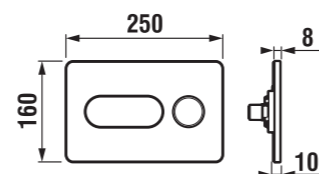

tlačítko PL3

Číslo výrobku	Popis výrobku	Cena
8.9365.8.000.000.1	tlačítko PL3 Single Flush, bílá barva	622 Kč
8.9365.9.004.000.1	tlačítko PL3 Single Flush, barva lesklý chrom	1 073 Kč
8.9366.0.007.000.1	tlačítko PL3 Single Flush, barva matný chrom	1 073 Kč
8.9366.2.000.000.1	tlačítko PL3 Dual Flush, bílá barva	622 Kč
8.9366.3.004.000.1	tlačítko PL3 Dual Flush, barva lesklý chrom	1 073 Kč
8.9366.4.007.000.1	tlačítko PL3 Dual Flush, barva matný chrom	1 073 Kč
8.9366.5.000.000.1	tlačítko PL3 Single Flush INOX ANTIVANDAL, nerez	1 890 Kč