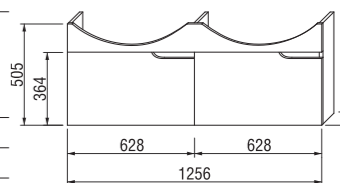

Číslo výrobku	Popis výrobku	Barva korpusu (lamino)/čela zásuvky (lamino)		
		bílá/bílá	bílá/ořech	bílá/bolton
4.3416.1.171.500.1	umyvadlová skříňka pro dvojumyvadlo 130 cm, 2 zásuvky	6 387 Kč		
4.3416.1.171.506.1	umyvadlová skříňka pro dvojumyvadlo 130 cm, 2 zásuvky	6 387 Kč		
4.3416.1.171.507.1	umyvadlová skříňka pro dvojumyvadlo 130 cm, 2 zásuvky	6 387 Kč		
4.3417.6.171.500.1	volitelná vnitřní zásuvka pro skříňku pod dvojumyvadlo 130 cm	1 005 Kč		
8.9424.6.000.000.1	místo šetřící sifon, rozteč rohových ventilů 200 mm, DN40	441 Kč