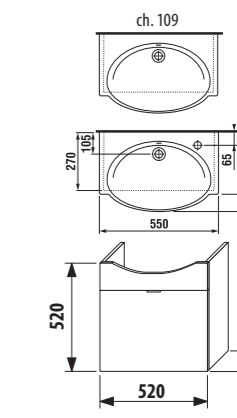

skříňka s umyvadlem 55 x 37 cm

Číslo výrobku	Popis výrobku	Barva korpusu/čelo					
		creme	mokka	bílá	creme/bílá	zelená	stříbrná
4.5512.8.021.560.1	skříňka s umyvadlem 55 x 37 cm, s 1 zásuvkou	4 992 Kč					
4.5512.8.021.429.1	skříňka s umyvadlem 55 x 37 cm, s 1 zásuvkou	4 992 Kč					
4.5512.8.021.500.1	skříňka s umyvadlem 55 x 37 cm, s 1 zásuvkou	5 983 Kč					
4.5512.8.021.991.1	skříňka s umyvadlem 55 x 37 cm, s 1 zásuvkou	5 983 Kč					
4.5512.8.021.156.1	skříňka s umyvadlem 55 x 37 cm, s 1 zásuvkou	6 709 Kč					
4.5530.1.021.004.1	nohy ke skříňkám, pár						457 Kč
4.5531.1.021.500.1	plechový organizér na čelo/dveře skříňek	446 Kč					

1+1 PACK
skříňka + umyvadlo
- bezpečná doprava
- úsporný prostor při dopravě
- jednoduchá manipulace

Varianty creme/bílá a zelená na objednávku.

Varianty creme/bílá a zelená na objednávku.