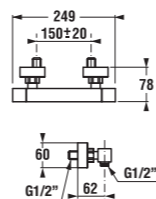

sprchová baterie bez sprchové sady

Číslo výrobku	Popis výrobku	Cena
3.3242.7.004.000.1	sprchová kohoutková baterie bez sprchové sady, chrom	2 556 Kč
Objednat zvlášť:		
3.6042.0.004.040.1	sprchová sada I. (ruční sprcha Cubito I., 1 funkce, držák ruční sprchy, sprchová hadice 1,7 m), chrom	931 Kč
3.6042.0.004.041.1	sprchová sada II. (ruční sprcha Cubito II., 1 funkce, držák ruční sprchy, sprchová hadice 1,7 m), chrom	931 Kč
3.6042.1.004.040.1	sprchová sada I. (ruční sprcha Cubito I., sprchová tyč, sprchová hadice 1,7 m), chrom	1 490 Kč
3.6042.1.004.041.1	sprchová sada II. (ruční sprcha Cubito II., sprchová tyč, sprchová hadice 1,7 m), chrom	1 490 Kč

vanová podomítková baterie bez sprchové sady

Číslo výrobku	Popis výrobku	Cena
3.2042.6.004.000.1	vanová – sprchová podomítková kohoutková baterie, chrom	5 036 Kč
Objednat zvlášť:		
3.7142.7.004.030.1	vanový výtok 1/2", chrom	901 Kč
3.6342.0.004.020.1	připojení sprchové hadice 1/2", chrom	653 Kč
3.6142.0.004.040.1	ruční sprcha, chrom	290 Kč
3.6271.0.002.010.1	sprchová hadice 1,7 m, zesílená PVC, stříbrná	377 Kč
3.6271.0.002.020.1	sprchová hadice 2 m, zesílená PVC, stříbrná	409 Kč
3.8473.7.004.000.1	držák ruční sprchy	74 Kč

Třípolohový přepínač. Možnosti připojení: ruční sprcha, hlavová sprcha, napouštění vany vanovou výpustí nebo výtokem.

sprchové sady

3.6042.0.004.040.1

3.6042.0.004.041.1