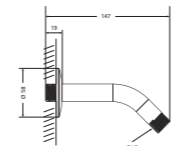

NOVINKA

Číslo výrobku	Popis výrobku	Cena
3.661R.0.004.004.1	sprchové rameno, chrom (objednat zvlášť)	449 Kč