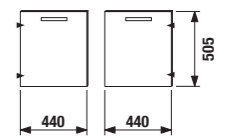

skříňka pod umyvátko 45 cm

Číslo výrobku	Popis výrobku	Barva korpusu			Barva čela zásuvky			
		wenge	fino	bílá	wenge	fino	běžový lesklý lak	bílý lesklý lak
4.5011.1.172.441.1	skříňka pod umyvátko 45 cm 8.1142.2 se zásuvkou, včetně úchytky	x						4 307 Kč
4.5011.1.172.442.1	skříňka pod umyvátko 45 cm 8.1142.2 se zásuvkou, včetně úchytky	x						4 707 Kč
4.5011.1.172.451.1	skříňka pod umyvátko 45 cm 8.1142.2 se zásuvkou, včetně úchytky		x					4 307 Kč
4.5011.1.172.452.1	skříňka pod umyvátko 45 cm 8.1142.2 se zásuvkou, včetně úchytky		x					4 707 Kč
4.5011.1.172.500.1	skříňka pod umyvátko 45 cm 8.1142.2 se zásuvkou, včetně úchytky			x				4 570 Kč

skříňka pod umyvátko 45 cm