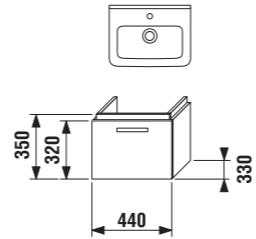

HOME SERVIS
záruční servis u zákazníka

Pojezdy zásuvek s brzdou a dojezdem.

Plnovýsuvné pojezdy zásuvek zabezpečují snadný přístup do zásuvek.

skříňka pod umyvátko 45 cm

Číslo výrobku	Popis výrobku	Barva korpusu			Barva čela zásuvky			
		wenge	fino	bílá	wenge	fino	běžový lesklý lak	bílý lesklý lak
4.5011.1.172.441.1	skříňka pod umyvátko 45 cm 8.1142.2 se zásuvkou, včetně úchytky	x						4 307 Kč
4.5011.1.172.442.1	skříňka pod umyvátko 45 cm 8.1142.2 se zásuvkou, včetně úchytky	x						4 707 Kč
4.5011.1.172.451.1	skříňka pod umyvátko 45 cm 8.1142.2 se zásuvkou, včetně úchytky		x					4 307 Kč
4.5011.1.172.452.1	skříňka pod umyvátko 45 cm 8.1142.2 se zásuvkou, včetně úchytky		x					4 707 Kč
4.5011.1.172.500.1	skříňka pod umyvátko 45 cm 8.1142.2 se zásuvkou, včetně úchytky			x				4 570 Kč