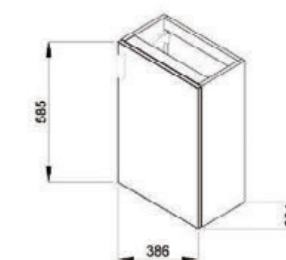

1+1 PACK
skříňka + umyvadlo
- bezpečná doprava
- úsporný prostor při dopravě
- jednoduchá manipulace

K dispozici od května 2013.