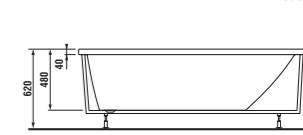

Instalační rozměry vany s konstrukcí a panelem

Takto barevně označené plochy nedoporučujeme pro umístění vanového výtoku nebo výtoku vanové baterie.

Takto označené plochy jsou vhodné pro umístění vanového výtoku nebo výtoku vanové baterie.