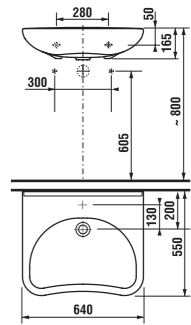

Bezpečnost, dokonalý komfort při osobní hygieně a příjemné prostředí. Zdravotní umyvadlo Mio má vytvarovanou čelní hranu pro snadnější přístup vozičkářů, kombiklozet může být zvýšený až na 50 cm a prodloužený na 70 cm. Kromě toho k vybavení koupelny patří sklápěcí zrcadla či opěrná madla různých délek dle potřeby. Bezbariérová koupelna Mio je vhodná nejen pro osoby se sníženou pohyblivostí, ale i pro lidi starší, vysoké či s poruchami zraku.

zdravotní umyvadlo MIO

Číslo výrobku	Popis výrobku	yyy: 104	109	Cena bílá	Cena barva
8.1371.4.xxx.yyy.1	zdravotní umyvadlo 64 cm, bez přepadu	x	x	1 401 Kč	1 681 Kč
8.9424.6.000.000.1	místo šetřící sifon				441 Kč

kombiklozet MIO se zvýšenou výškou

Číslo výrobku	Popis výrobku	Napouštění	Splach. mech. součástí	Odpad	Instalační sada součástí	Cena bílá	Cena barva
8.2471.6.xxx.000.1	zvýšená WC mísa Mio			x	x	4 126 Kč	4 951 Kč
8.2771.2.xxx.241.1	WC nádrž	x	x			2 397 Kč	2 877 Kč
8.2771.3.xxx.242.1	WC nádrž		x			2 397 Kč	2 877 Kč

Náhradní díly:	Cena
8.9135.3.000.000.1 nápuštný ventil	271 Kč
8.9135.4.000.000.1 nápuštný ventil	292 Kč
8.9136.2.000.000.1 tlačítko D2D	201 Kč
8.9136.4.000.000.1 výpuštný ventil D2D	101 Kč
8.2771.2.xxx.000.1 WC nádrž	1 972 Kč / 2 367 Kč
8.2771.3.xxx.000.1 WC nádrž	1 972 Kč / 2 367 Kč
8.9175.3.000.000.1 instalační sada pro klozet	86 Kč
8.9136.2.000.000.1 výpuštný ventil D2D	201 Kč
8.9175.3.000.000.1 instalační sada pro klozet	86 Kč