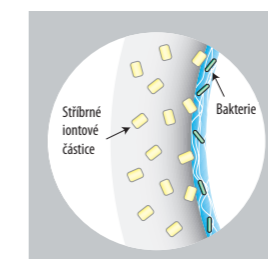

ANTIBAK WC SEDÁTKA
Materiál sedátek je obohacený o složku s trvalým antibakteriálním a protiplišňovým účinkem.