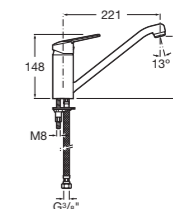

ECODISK

Kartuše Ecodisk regulují množství a teplotu míchané vody, dokáží snížit spotřebu až o polovinu!