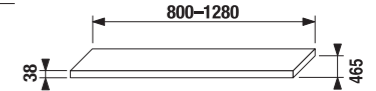

Číslo výrobku	Popis výrobku	Barva desky		
		wenge	fino	bílá
4.5020.1.172.445.1	atypická umyvadlová deska řezatelná 80-128 cm, bez otvoru	1 757 Kč		
4.5020.1.172.451.1	atypická umyvadlová deska řezatelná 80-128 cm, bez otvoru		1 757 Kč	
4.5020.1.172.500.1	atypická umyvadlová deska řezatelná 80-128 cm, bez otvoru			1 706 Kč
4.5013.3.172.000.1	podpěra, nastavitelná, stříbrná	1 055 Kč