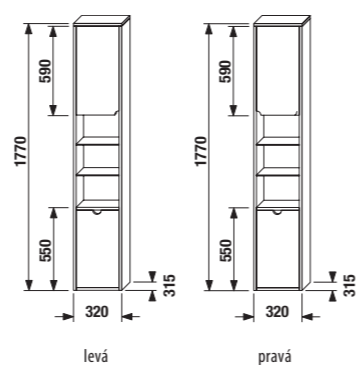

vysoká skříňka

Číslo výrobku	Popis výrobku	Barva dvířek		Barva korpusu		Cena
		☐	☒	☒	☐	
4.5287.1.038.546.1	vysoká skříňka včetně poliček, levá	☐	☒	☒	☐	5 004 Kč
4.5287.1.038.547.1	vysoká skříňka včetně poliček, levá	☒	☐	☐	☐	5 004 Kč
4.5287.2.038.546.1	vysoká skříňka včetně poliček, pravá	☐	☒	☒	☐	5 004 Kč
4.5287.2.038.547.1	vysoká skříňka včetně poliček, pravá	☒	☐	☐	☐	5 004 Kč

vysoká skříňka s košem na prádlo

Číslo výrobku	Popis výrobku	Barva dvířek		Barva korpusu		Cena
		☐	☒	☒	☐	
4.5287.3.038.546.1	vysoká skříňka s košem na prádlo včetně poliček, levá	☐	☒	☒	☐	5 681 Kč
4.5287.3.038.547.1	vysoká skříňka s košem na prádlo včetně poliček, levá	☒	☐	☐	☐	5 681 Kč
4.5287.4.038.546.1	vysoká skříňka s košem na prádlo včetně poliček, pravá	☐	☒	☒	☐	5 681 Kč
4.5287.4.038.547.1	vysoká skříňka s košem na prádlo včetně poliček, pravá	☒	☐	☐	☐	5 681 Kč

levá

pravá

horní skříňky

Číslo výrobku	Popis výrobku	Barva dvířek		Barva korpusu		Cena
		☐	☒	☒	☐	
4.5288.1.038.546.1	horní skříňka, levá	☐	☒	☒	☐	2 969 Kč
4.5288.1.038.547.1	horní skříňka, levá	☒	☐	☐	☐	2 969 Kč
4.5288.2.038.546.1	horní skříňka, pravá	☐	☒	☒	☐	2 969 Kč
4.5288.2.038.547.1	horní skříňka, pravá	☒	☐	☐	☐	2 969 Kč

zrcadlo 44 a 54 cm

Číslo výrobku	Popis výrobku	Barva korpusu		Cena
		☒	☐	
4.5289.0.038.546.1	zrcadlo 44 cm	☒	☐	1 524 Kč
4.5289.0.038.547.1	zrcadlo 44 cm	☐	☐	1 524 Kč
4.5290.0.038.546.1	zrcadlo 54 cm	☒	☐	1 683 Kč
4.5290.0.038.547.1	zrcadlo 54 cm	☐	☐	1 683 Kč

zrcadlová skříňka 44 cm

Číslo výrobku	Popis výrobku	Barva korpusu		Cena
		☒	☐	
4.5291.1.038.546.1	zrcadlová skříňka 44 cm, poličky, levá	☒	☐	3 874 Kč
4.5291.1.038.547.1	zrcadlová skříňka 44 cm, poličky, levá	☐	☐	3 874 Kč
4.5291.2.038.546.1	zrcadlová skříňka 44 cm, poličky, pravá	☒	☐	3 874 Kč
4.5291.2.038.547.1	zrcadlová skříňka 44 cm, poličky, pravá	☐	☐	3 874 Kč

zrcadlová skříňka 54 cm