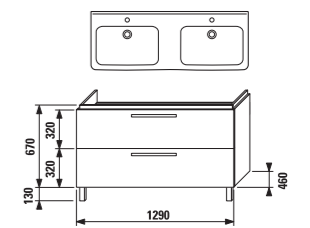

Číslo výrobku	Popis výrobku	Barva korpusu			Barva čela zásuvky			
		wenge	fino	bílá	wenge	fino	běžový lesklý lak	bílý lesklý lak
4.5014.2.172.445.1	skříňka pod dvojumyvadlo 130 cm 8.1442.0 se 2 zásuvkami	x						12 020 Kč
4.5014.2.172.449.1	skříňka pod dvojumyvadlo 130 cm 8.1442.0 se 2 zásuvkami	x						13 173 Kč
4.5014.2.172.455.1	skříňka pod dvojumyvadlo 130 cm 8.1442.0 se 2 zásuvkami		x					12 049 Kč
4.5014.2.172.459.1	skříňka pod dvojumyvadlo 130 cm 8.1442.0 se 2 zásuvkami		x					13 173 Kč
4.5014.2.172.500.1	skříňka pod dvojumyvadlo 130 cm 8.1442.0 se 2 zásuvkami			x				12 789 Kč
4.9186.1.172.007.1	nožička ALU, nastavitelná (130–145 mm), 1 kus							334 Kč

skříňka pod dvojumyvadlo 130 cm se 2 zásuvkami