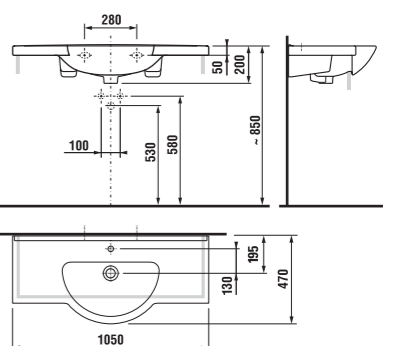

umyvadlo s odkládacími plochami 105 cm

Číslo výrobku	Popis výrobku	yyy: 104	109	Cena bílá	Cena barva
8.1471.7.xxx.yyy.1	umyvadlo s odkládacími plochami 105 cm	x	x	4 491 Kč	5 389 Kč

Objednat zvlášť:	Cena
8.9034.9.000.000.1 instalační sada pro umyvadla	48 Kč
8.9424.6.000.000.1 místo šetřící sifon pro nábytek MIO a pro zdravotní umyvadlo MIO	441 Kč