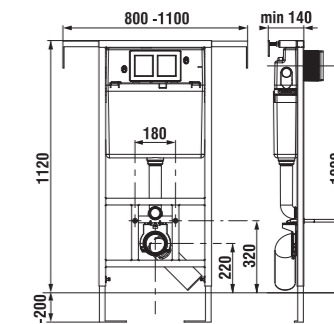

Náhradní díly k podomítkovým modulům naleznete na www.jiika.cz