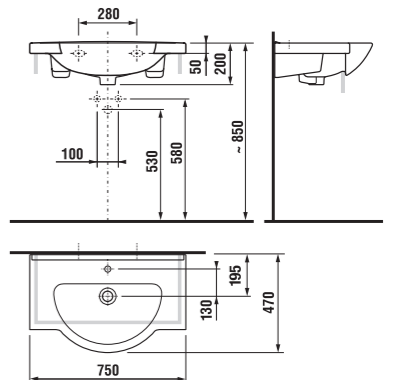

umyvadlo s odkládacími plochami 75 cm

Číslo výrobku	Popis výrobku	yyy: 104	109	Cena bílá	Cena barva
8.1471.6.xxx.yyy.1	umyvadlo s odkládacími plochami 75 cm	x	x	2 690 Kč	3 229 Kč

Objednat zvlášť:	Cena
8.9034.9.000.000.1 instalační sada pro umyvadla	48 Kč
8.9424.6.000.000.1 místo šetřící sifon pro nábytek MIO a pro zdravotní umyvadlo MIO	441 Kč