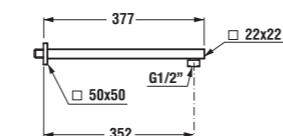

sprchová baterie bez sprchové sady

Číslo výrobku	Popis výrobku	Cena
3.3242.7.004.000.1	sprchová kohoutková baterie bez sprchové sady, chrom	2 556 Kč
Objednat zvlášť:		
3.6042.0.004.040.1	sprchová sada I. (ruční sprcha Cubito I., 1 funkce, držák ruční sprchy, sprchová hadice 1,7 m), chrom	931 Kč
3.6042.0.004.041.1	sprchová sada II. (ruční sprcha Cubito II., 1 funkce, držák ruční sprchy, sprchová hadice 1,7 m), chrom	931 Kč
3.6042.1.004.040.1	sprchová sada I. (ruční sprcha Cubito I., sprchová tyč, sprchová hadice 1,7 m), chrom	1 490 Kč
3.6042.1.004.041.1	sprchová sada II. (ruční sprcha Cubito II., sprchová tyč, sprchová hadice 1,7 m), chrom	1 490 Kč

vanová podomítková baterie bez sprchové sady

Číslo výrobku	Popis výrobku	Cena
3.2042.6.004.000.1	vanová – sprchová podomítková kohoutková baterie, chrom	5 036 Kč
Objednat zvlášť:		
3.7142.7.004.030.1	vanový výtok 1/2", chrom	901 Kč
3.6342.0.004.020.1	připojení sprchové hadice 1/2", chrom	653 Kč
3.6142.0.004.040.1	ruční sprcha, chrom	290 Kč
3.6271.0.002.010.1	sprchová hadice 1,7 m, zesílená PVC, stříbrná	377 Kč
3.6271.0.002.020.1	sprchová hadice 2 m, zesílená PVC, stříbrná	409 Kč
3.8473.7.004.000.1	držák ruční sprchy	74 Kč

Třípolohový přepínač. Možnosti připojení: ruční sprcha, hlavová sprcha, napouštění vany vanovou výpustí nebo výtokem.

sprchové sady

3.6042.0.004.040.1

3.6042.0.004.041.1