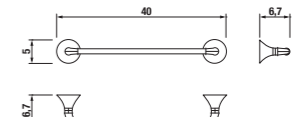

Číslo výrobku	Popis výrobku	Cena
3.813H.1.004.000.1	závěsná tyč na ručníky 40 cm, chrom	447 Kč