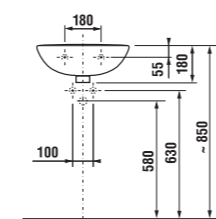

Umyvadla Olymp budou k dispozici do 31.12. 2013 nebo do vyprodání zásob.