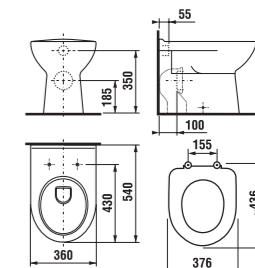

Číslo výrobku	Popis výrobku	Odpad	Instalační sada součásti	Cena bílá	Cena barva
8.2361.5.xxx.000.1	samostatně stojící klozet	x	x	3 544 Kč	4 253 Kč

Objednat zvlášť:	Cena bílá	Cena barva
8.9328.1.xxx.063.1 duroplastové sedátko s poklopem Olymp s antibakteriální úpravou, ocelové úchyty	881 Kč	976 Kč
8.9328.4.xxx.000.1 duroplastové sedátko s poklopem Olymp s antibakteriální úpravou, se zpomalovacím mechanismem SLOWCLOSE	1 660 Kč	1 992 Kč
8.9009.2.000.000.1 odpadní koleno VARIO pro vzdálenost 70–220 mm	1 437 Kč	

Náhradní díly:	Cena
8.9175.3.000.000.1 instalační sada pro klozet	86 Kč