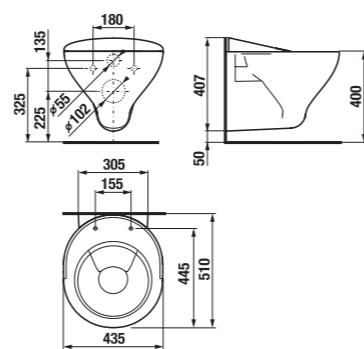

Číslo výrobku	Popis výrobku	Cena
8.5104.9.000.000.1	závěsná výlevka MIRA s plastovou mřížkou	3 900 Kč
Náhradní díly:		
8.9504.9.000.000.1	sklopná plastová mřížka	258 Kč
Objednat zvlášť:		
8.9034.9.000.890.1	instalační sada pro montáž klozetu a bidetu s bílými krytkami, 1 pár	63 Kč
8.9034.9.000.891.1	instalační sada pro montáž klozetu a bidetu s chromovanými krytkami, 1 pár	96 Kč
8.9364.7.000.000.1	WASTE SINK SYSTEM pro závěsnou výlevku Mira (8.5104.9) se samonosným ocelovým rámem, ukotvení na zem a do zadní stěny, tlačítko Single nebo Dual Flush	4 900 Kč