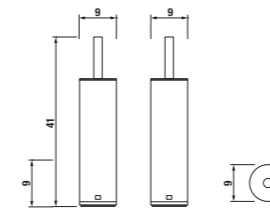

Číslo výrobku	Popis výrobku	Cena
3.843D.0.004.000.1	WC souprava včetně kartáče, volně stojící, chrom	1 340 Kč

Náhradní díl:		
3.983W.4.004.007.1	kartáč s tyčí	809 Kč