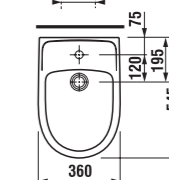

Objednat zvlášť:
8.9034.9.000.000.1 instalační sada pro umyvadla 48 Kč

	L	B
70 cm	700	480
80 cm	800	480

stojící bidet

Číslo výrobku	Popis výrobku	Cena
8.3238.1.000.304.1	stojící bidet	1 882 Kč

Objednat zvlášť:
8.9299.9.000.000.1 instalační sada pro bidet 20 Kč