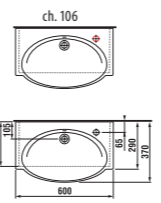

skříňka s umyvadlem 60 cm

Číslo výrobku	Popis výrobku	Barva korpusu/čelo					
		creme	mokka	bílá	creme/bílá	zelená	stříbrná
4.5514.3.021.560.1	skříňka s umyvadlem 60 cm, s 1 zásuvkou	5 573 Kč					
4.5514.3.021.429.1	skříňka s umyvadlem 60 cm, s 1 zásuvkou		5 573 Kč				
4.5514.3.021.500.1	skříňka s umyvadlem 60 cm, s 1 zásuvkou			6 589 Kč			
4.5514.3.021.991.1	skříňka s umyvadlem 60 cm, s 1 zásuvkou				6 589 Kč		
4.5514.3.021.156.1	skříňka s umyvadlem 60 cm, s 1 zásuvkou					7 314 Kč	
4.5530.1.021.004.1	nohy ke skříňkám, pár						457 Kč
4.5531.1.021.500.1	plechový organizér na čelo/dveře skříněk			446 Kč			

1+1 PACK
skříňka + umyvadlo
- bezpečná doprava
- úsporný prostor při dopravě
- jednoduchá manipulace