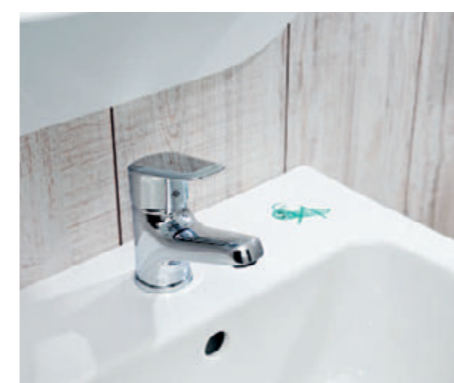

Kamarád Cvrček bydlí i na plastové nádržce v moderním geometrickém designu. Je vyrobena ze silnostěnného plastu o tloušťce 4–5 mm.

Do dětské ručičky ideálně padne umyvadlová baterie Nariva, která se navíc velice jednoduše ovládá a šetří vodu.