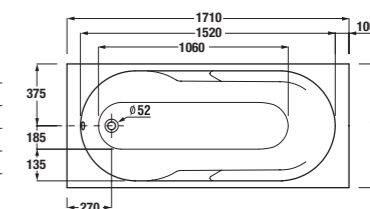

Takto barevně označené plochy nedoporučujeme pro umístění vanového výtoku nebo výtoku vanové baterie.

Takto označené plochy jsou vhodné pro umístění vanového výtoku nebo výtoku vanové baterie.

E = šířka okraje vany

Výhody

- akrylátové vany se vyznačují dobrými izolačními schopnostmi materiálu a teplým povrchem
- sanitární akrylát JIKA si udržuje stálou barvu a je snadno udržovatelný
- akrylátové panely se rychle a snadno upevňují pomocí speciálního montážního systému a jsou alternativou k nákladnému obezdívání vany
- panely jsou vyrobeny z téhož kvalitního 100% akrylátu se snadnou údržbou jako vany
- v případě údržby umožňují rychlý přístup k potrubí pod vanou