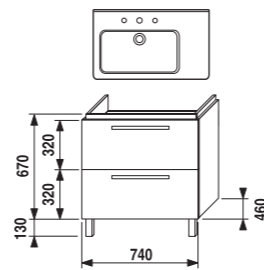

skříňka pod asymetrické umyvadlo 75 cm

Číslo výrobku	Popis výrobku	Barva korpusu			Barva čela zásuvky			
		wenge	fino	bílá	wenge	fino	běžový lesklý lak	bílý lesklý lak
4.5020.8.172.445.1	skříňka pod asymetrické umyvadlo 75 cm, se 2 zásuvkami s výřezem pro sifon vlevo	x						9 835 Kč
4.5020.8.172.449.1	skříňka pod asymetrické umyvadlo 75 cm, se 2 zásuvkami s výřezem pro sifon vlevo	x						10 232 Kč
4.5020.8.172.451.1	skříňka pod asymetrické umyvadlo 75 cm, se 2 zásuvkami s výřezem pro sifon vlevo		x					9 835 Kč
4.5020.8.172.459.1	skříňka pod asymetrické umyvadlo 75 cm, se 2 zásuvkami s výřezem pro sifon vlevo		x					10 232 Kč
4.5020.8.172.500.1	skříňka pod asymetrické umyvadlo 75 cm, se 2 zásuvkami s výřezem pro sifon vlevo			x				9 934 Kč
4.9186.1.172.007.1	nožička ALU, nastavitelná (130–145 mm), 1 kus							334 Kč

skříňka pod asymetrické umyvadlo 75 cm

Číslo výrobku	Popis výrobku	Barva korpusu			Barva čela zásuvky			
		wenge	fino	bílá	wenge	fino	běžový lesklý lak	bílý lesklý lak
4.5011.6.172.441.1	skříňka pod asymetrické umyvadlo 75 cm, 1 zásuvka s výřezem pro sifon vpravo	x						5 415 Kč
4.5011.6.172.442.1	skříňka pod asymetrické umyvadlo 75 cm, 1 zásuvka s výřezem pro sifon vpravo	x						6 340 Kč
4.5011.6.172.451.1	skříňka pod asymetrické umyvadlo 75 cm, 1 zásuvka s výřezem pro sifon vpravo		x					5 801 Kč
4.5011.6.172.452.1	skříňka pod asymetrické umyvadlo 75 cm, 1 zásuvka s výřezem pro sifon vpravo		x					6 340 Kč
4.5011.6.172.500.1	skříňka pod asymetrické umyvadlo 75 cm, 1 zásuvka s výřezem pro sifon vpravo			x				6 155 Kč

skříňka pod asymetrické umyvadlo 75 cm