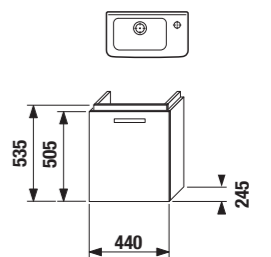

skříňka pod umyvátko 45 cm

Číslo výrobku	Popis výrobku	Barva korpusu			Barva čela zásuvky			
		wenge	fino	bílá	wenge	fino	běžový lesklý lak	bílý lesklý lak
4.5011.1.172.441.1	skříňka pod umyvátko 45 cm 8.1142.2 se zásuvkou, včetně úchytky	x						4 307 Kč
4.5011.1.172.442.1	skříňka pod umyvátko 45 cm 8.1142.2 se zásuvkou, včetně úchytky	x						4 707 Kč
4.5011.1.172.451.1	skříňka pod umyvátko 45 cm 8.1142.2 se zásuvkou, včetně úchytky		x					4 307 Kč
4.5011.1.172.452.1	skříňka pod umyvátko 45 cm 8.1142.2 se zásuvkou, včetně úchytky		x					4 707 Kč
4.5011.1.172.500.1	skříňka pod umyvátko 45 cm 8.1142.2 se zásuvkou, včetně úchytky			x				4 570 Kč

skříňka pod umyvátko 45 cm