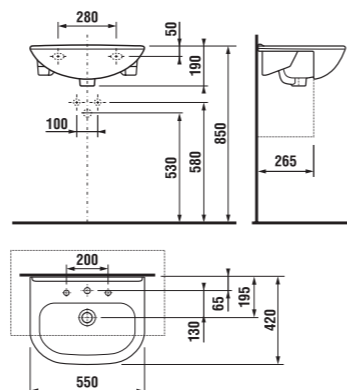

polozápustné umyvadlo 55 x 42 cm

Číslo výrobku	Popis výrobku	yyy: 104	Cena bílá	Cena barva
8.1761.2.xxx.yyy.1	polozápustné umyvadlo 55 cm	x	2 043 Kč	2 453 Kč
Objednat zvlášť:				Cena
8.9034.9.000.000.1	instalační sada pro umyvadla (není nutná)			48 Kč