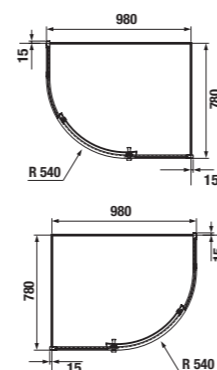

Všechny vanové zástěny jsou nabízeny výhradně s úpravou JIKA perla GLASS.

Záruka 5 let na sprchové kouty.

Pojezdy sprchových koutů jsou testovány na 20 000 cyklů.

Tloušťka skla sprchových koutů.

Výška sprchových koutů.

Doporučujeme

Pro významné prodloužení životnosti povrchu JIKA perla GLASS je vhodné použít speciální čisticí přípravky Clean All a Conditioner.

Clean All 298 Kč 0,5 l
SPECIAL line

Conditioner 594 Kč 0,5 l
SPECIAL line

Novinkou je prostorný asymetrický sprchový kout 100 x 80 cm s výškou 190 cm, který poskytne mnohem více pohodlí při sprchování i v malých koupelnách.

sprchový kout TIGO

NOVINKA

Asymetrický sprchový kout, stříbrný lesklý profil, 6mm sklo s úpravou JIKA perla GLASS na vnitřní straně, levopravý

Číslo výrobku	Rozměr (mm)	Výška (mm)	Tloušťka (mm)	Varianta provedení skla	Cena
2.5121.1.002.668.1	980 x 780	1950	6	transparentní	8 866 Kč
2.5121.1.002.666.1	980 x 780	1950	6	arctic	9 303 Kč

šarže 668 – transparentní sklo
šarže 666 – dekor arctic

levopravá varianta

doporučujeme

2.9471.0.004.000.1 2.9471.1.004.000.1 2.9471.2.004.000.1

Číslo výrobku	Popis výrobku	Cena
2.9471.0.004.000.1	stěrka na sklo, chrom	321 Kč
2.9471.1.004.000.1	stěrka na sklo s držákem na sprchový kout, chrom	473 Kč
2.9471.2.004.000.1	stěrka na sklo s držákem na stěnu, chrom	506 Kč

Keramická vanička asymetrického rozměru 100 x 80 cm může být ve variantě Antislip. Tento druh protiskluzové úpravy je povrchový, nanáší se před výpalem a je příjemný na dotek.

Dobře se čistí.

Antislip je povrchový povlak, který se nanáší po glazování a následně se vypaluje, čímž se optimálně spojí se strukturou povrchu. Vrstva vykazuje vysokou stabilitu a je rovněž snadno čistitelná a odolná proti kyselinám i oděru.