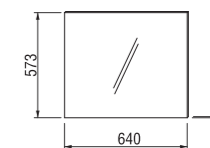

zrcadlo na desce

Číslo výrobku	Popis výrobku	Barva korpusu
4.3422.1.171.500.1	zrcadlo na desce, 640 x 573 mm, otočné o 90°	500 bílá
4.3422.2.171.500.1	zrcadlo na desce, 1 280 x 573 mm, otočné o 90°	1 374 Kč
4.9186.4.172.007.1	osvětlení CUBITO, halogenové 100 W (najdete na str. 64)	1 881 Kč
4.5018.7.172.000.1	osvětlení CUBITO, zářivka, 24 W, IP44 (najdete na str. 64)	1 657 Kč
		2 747 Kč