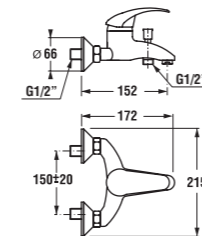

Číslo výrobku	Popis výrobku	Cena
3.2127.7.004.000.1	vanová páková baterie bez sprchové sady, chrom	1 314 Kč

Objednat zvlášť:	Cena
3.6027.0.004.011.1 sprchová sada (ruční sprcha 3 funkce, držák, sprchová hadice 1,7 m), chrom	683 Kč
3.6027.0.004.010.1 sprchová sada (ruční sprcha 1 funkce, držák, sprchová hadice 1,7 m), chrom	567 Kč
3.6027.1.004.010.1 sprchová sada (ruční sprcha 1 funkce, sprchová tyč, hadice 1,7 m), chrom	1 299 Kč
3.6027.1.004.011.1 sprchová sada (ruční sprcha 3 funkce, sprchová tyč, hadice 1,7 m), chrom	1 399 Kč