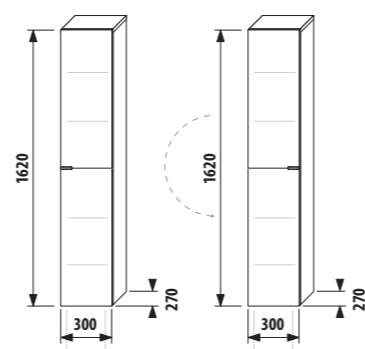

Varianty creme/bílá a zelená na objednávku.

vysoká mělká skříňka

Číslo výrobku	Popis výrobku	Barva korpus/dveře	
		creme mokka bílá creme/bílá zelená stříbrná	
4.5526.3.021.560.1	vysoká mělká skříňka, 4 skleněné police, 2 dveře levé/pravé		4 630 Kč
4.5526.3.021.429.1	vysoká mělká skříňka, 4 skleněné police, 2 dveře levé/pravé		4 630 Kč
4.5526.3.021.500.1	vysoká mělká skříňka, 4 skleněné police, 2 dveře levé/pravé		5 525 Kč
4.5526.3.021.991.1	vysoká mělká skříňka, 4 skleněné police, 2 dveře levé/pravé		5 525 Kč
4.5526.3.021.156.1	vysoká mělká skříňka, 4 skleněné police, 2 dveře levé/pravé		8 087 Kč
4.5530.1.021.004.1	nohy ke skříňkám, pár		457 Kč
4.5532.1.021.500.1	3dílný plechový organizér do vysoké dvojdišné skříňky		955 Kč
4.5531.1.021.500.1	plechový organizér na čelo/dveře skříňek		446 Kč