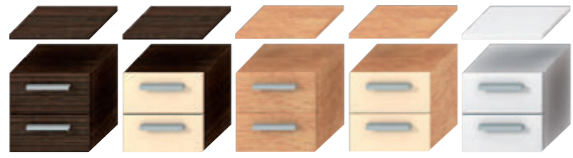

skříňka se 2 zásuvkami

Číslo výrobku	Popis výrobku	Barva korpusu			Barva čela zásuvky				Cena
		wenge	fino	bílá	wenge	fino	běžový lesklý lak	bílý lesklý lak	
4.2011.1.172.441.1	skříňka se dvěma zásuvkami, včetně úchytek	x							6 960 Kč
4.2011.1.172.442.1	skříňka se dvěma zásuvkami, včetně úchytek	x							7 170 Kč
4.2011.1.172.451.1	skříňka se dvěma zásuvkami, včetně úchytek		x						6 960 Kč
4.2011.1.172.452.1	skříňka se dvěma zásuvkami, včetně úchytek		x						7 170 Kč
4.2011.1.172.500.1	skříňka se dvěma zásuvkami, včetně úchytek			x					6 962 Kč
4.9183.2.172.461.1	krycí deska								942 Kč
4.9183.2.172.462.1	krycí deska								942 Kč
4.9183.2.172.500.1	krycí deska								915 Kč