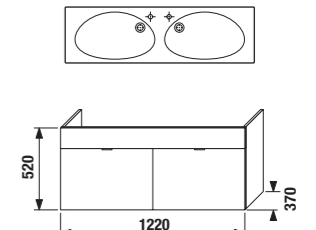

skříňka s umyvadlem 100 cm

Číslo výrobku	Popis výrobku	Barva korpus/čelo				
		creme 560	mokka 429	bílá 500	creme/bílá 991	zelená 156
4.5518.6.021.560.1	skříňka s 1 zásuvkou pro umyvadlo 100 cm, výřez pro sifon vpravo, vč. umyvadla bez otvoru pro baterii	8 677 Kč				
4.5518.6.021.429.1	skříňka s 1 zásuvkou pro umyvadlo 100 cm, výřez pro sifon vpravo, vč. umyvadla bez otvoru pro baterii	8 677 Kč				
4.5518.6.021.500.1	skříňka s 1 zásuvkou pro umyvadlo 100 cm, výřez pro sifon vpravo, vč. umyvadla bez otvoru pro baterii	9 320 Kč				
4.5518.6.021.991.1	skříňka s 1 zásuvkou pro umyvadlo 100 cm, výřez pro sifon vpravo, vč. umyvadla bez otvoru pro baterii	9 320 Kč				
4.5518.6.021.156.1	skříňka s 1 zásuvkou pro umyvadlo 100 cm, výřez pro sifon vpravo, vč. umyvadla bez otvoru pro baterii	9 891 Kč				
Náhradní díly:						
4.5518.1.021.yyy.1	skříňka s 1 zásuvkou pro umyvadlo 100 cm, výřez pro sifon vpravo	6 100 Kč	6 100 Kč	7 707 Kč	7 707 Kč	8 277 Kč

1+1 PACK
skříňka + umyvadlo

skříňka s umyvadlem 100 cm