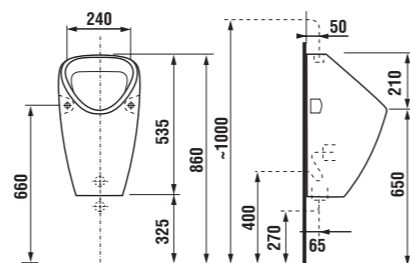

Číslo výrobku	Popis výrobku	Cena
8.4306.1.000.000.1	odsávací urinál GOLEM	2 836 Kč
Objednat zvlášť:		
8.9034.9.000.890.1	instalační sada s bílými krytkami	63 Kč
8.9034.9.000.891.1	instalační sada s chromovanými krytkami	96 Kč
8.9200.3.000.000.1	sifon, vodorovný odpad	613 Kč
8.9200.4.000.000.1	sifon, svislý odpad	621 Kč
8.9106.2.000.000.1	sítka pro urinál Golem	145 Kč

Číslo výrobku	Popis výrobku	Cena
8.9480.4	vtoková armatura s tlačným ventilem	

Objednat zvlášť:	Cena
8.9480.9	gumové těsnění vnější 25 Kč
8.9480.4	sada (kryt, trubička) s časovačem 2 499 Kč
8.9200.3	plastový sifon (vodorovný odpad) 609 Kč
8.9200.4	plastový sifon (svislý odpad) 621 Kč

Číslo výrobku	Popis výrobku	Cena
8.9480.5	vtoková armatura, vhodná pro senzorové ovládání	

Objednat zvlášť:	Cena
8.9480.9	gumové těsnění vnější 25 Kč
8.9480.5	kolínko 1/2" - 1/2" 142 Kč
8.9481.0	trubička d = 14 mm 142 Kč
8.9481.1	krytka 61 Kč
8.9200.3	plastový sifon (vodorovný odpad) 609 Kč
8.9200.4	plastový sifon (svislý odpad) 621 Kč

Číslo výrobku	Popis výrobku	Cena
8.9480.3	vtoková armatura s rohovým ventilem	

Objednat zvlášť:	Cena
8.9480.9	gumové těsnění vnější 25 Kč
8.9480.3	rohový ventil 191 Kč
8.9481.0	trubička d = 14 mm 142 Kč
8.9481.1	krytka 61 Kč
8.9200.3	plastový sifon (vodorovný odpad) 609 Kč
8.9200.4	plastový sifon (svislý odpad) 621 Kč

Doporučujeme použít podomítkový modul pro urinály PRO URINAL SYSTEM, který je uvedený na str. 280.