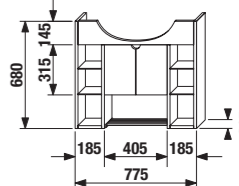

Číslo výrobku	Popis výrobku	Barva dvířek	Barva korpusu
4.5285.1.038.546.1	umyvadlová skříňka pod umyvadlo Lyra plus 80 cm, č. výrobku 8.1338.7	bílý lesklý lak	ořech bílá
4.5285.1.038.547.1	umyvadlová skříňka pod umyvadlo Lyra plus 80 cm, č. výrobku 8.1338.7	x	4 552 Kč