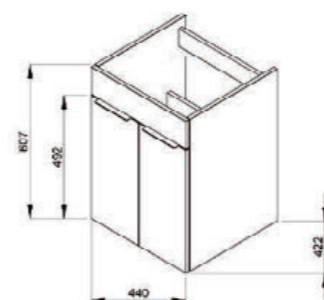

K dispozici od července 2013.