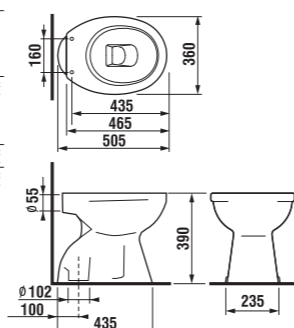

Číslo výrobku	Popis výrobku	Odpad	Cena
8.2174.7.000.000.1	samostatně stojící WC Zeta plus	X	1 001 Kč
Objednat zvlášť:			Cena
8.9327.1.000.000.1	termoplastové sedátko s poklopem ZETA, plastové úchyty		282 Kč
8.9327.1.000.063.7	termoplastové sedátko ZETA, ocelové úchyty		282 Kč