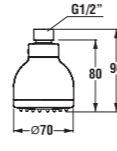

dřezová baterie se sprchou

Číslo výrobku	Popis výrobku	Cena
3.5161.1.004.300.1	dřezová stojánková páková baterie s výsuvnou sprchou a otočným výtokovým ramínkem, chrom	1 562 Kč

lékařská páka

Číslo výrobku	Popis výrobku	Cena
3.9127.0.004.000.1	lékařská páka, chrom	206 Kč

ruční sprchy

Číslo výrobku	Popis výrobku	Cena
3.6127.0.004.010.1	Olymp/Lyra ruční sprcha 1 funkce, chrom	180 Kč
3.6127.0.004.011.1	Olymp/Lyra ruční sprcha 3 funkce, chrom	296 Kč

horní sprchy

Číslo výrobku	Popis výrobku	Cena
3.6727.0.004.011.1	Olymp/Lyra hlavová sprcha 3 funkce, chrom	303 Kč
3.6627.0.004.010.1	sprchové rameno, chrom (objednat zvlášť)	364 Kč

3 funkce

Číslo výrobku	Popis výrobku	Cena
3.6727.0.004.010.1	Olymp/Lyra hlavová sprcha 1 funkce, chrom	225 Kč
3.6627.0.004.010.1	sprchové rameno, chrom (objednat zvlášť)	364 Kč

sprchové sady

Číslo výrobku	Popis výrobku	Cena
3.6027.0.004.011.1	sprchová sada (ruční sprcha 3 funkce, držák, sprchová hadice 1,7 m), chrom	683 Kč

Číslo výrobku	Popis výrobku	Cena
3.6027.0.004.010.1	sprchová sada (ruční sprcha 1 funkce, držák, sprchová hadice 1,7 m), chrom	567 Kč

Číslo výrobku	Popis výrobku	Cena
3.6027.1.004.011.1	Olymp/Lyra sprchová sada (ruční sprcha 3 funkce, sprchová tyč, hadice 1,7 m), chrom	1 399 Kč

Číslo výrobku	Popis výrobku	Cena
3.6327.0.004.000.1	připojení sprchové hadice 1/2\", mosaz, zpětný ventil, chrom	411 Kč

SPRCHOVÝ SET
Sprchový set obsahuje ruční sprchu, držák nebo sprchovou tyč a hadici.

sprchová tyč OLYMP/LYRA

Číslo výrobku	Popis výrobku	Cena
3.6427.0.004.000.1	Olymp/Lyra sprchová tyč s posuvným držákem ruční sprchy, 600 mm, chrom	680 Kč

držák ruční sprchy

Číslo výrobku	Popis výrobku	Cena
3.6527.0.004.000.1	Olymp/Lyra držák ruční sprchy, 3 polohy, chrom	118 Kč

POLOHOVATELNÝ DRŽÁK