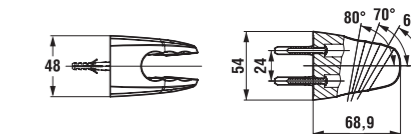

dřezová baterie se sprchou

Číslo výrobku	Popis výrobku	Cena
3.5161.1.004.300.1	dřezová stojánková páková baterie s výsuvnou sprchou a otočným výtokovým ramínkem, chrom	1 562 Kč

lékařská páka

Číslo výrobku	Popis výrobku	Cena
3.9127.0.004.000.1	lékařská páka, chrom	206 Kč

ruční sprchy

Číslo výrobku	Popis výrobku	Cena
3.6127.0.004.010.1	Olymp/Lyra ruční sprcha 1 funkce, chrom	180 Kč
3.6127.0.004.011.1	Olymp/Lyra ruční sprcha 3 funkce, chrom	296 Kč

horní sprchy

Číslo výrobku	Popis výrobku	Cena
3.6727.0.004.011.1	Olymp/Lyra hlavová sprcha 3 funkce, chrom	303 Kč
3.6627.0.004.010.1	sprchové rameno, chrom (objednat zvlášť)	364 Kč

Číslo výrobku	Popis výrobku	Cena
3.6727.0.004.010.1	Olymp/Lyra hlavová sprcha 1 funkce, chrom	225 Kč
3.6627.0.004.010.1	sprchové rameno, chrom (objednat zvlášť)	364 Kč

sprchové sady

Číslo výrobku	Popis výrobku	Cena
3.6027.0.004.011.1	sprchová sada (ruční sprcha 3 funkce, držák, sprchová hadice 1,7 m), chrom	683 Kč

Číslo výrobku	Popis výrobku	Cena
3.6027.0.004.010.1	sprchová sada (ruční sprcha 1 funkce, držák, sprchová hadice 1,7 m), chrom	567 Kč

Číslo výrobku	Popis výrobku	Cena
3.6027.1.004.011.1	Olymp/Lyra sprchová sada (ruční sprcha 3 funkce, sprchová tyč, hadice 1,7 m), chrom	1 399 Kč

Číslo výrobku	Popis výrobku	Cena
3.6327.0.004.000.1	připojení sprchové hadice 1/2\", mosaz, zpětný ventil, chrom	411 Kč

SPRCHOVÝ SET
Sprchový set obsahuje ruční sprchu, držák nebo sprchovou tyč a hadici.

sprchová tyč OLYMP/LYRA

Číslo výrobku	Popis výrobku	Cena
3.6427.0.004.000.1	Olymp/Lyra sprchová tyč s posuvným držákem ruční sprchy, 600 mm, chrom	680 Kč

držák ruční sprchy

Číslo výrobku	Popis výrobku	Cena
3.6527.0.004.000.1	Olymp/Lyra držák ruční sprchy, 3 polohy, chrom	118 Kč

POLOHOVATELNÝ DRŽÁK