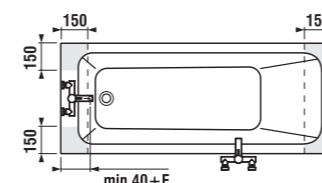

Instalační rozměry vany bez panelu