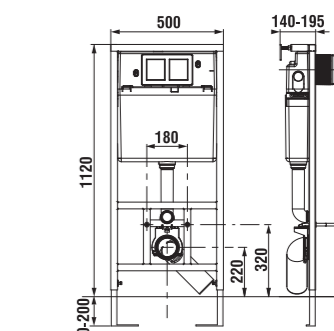

Vyspělé řešení pro úsporu vody při splachování

Výhody

- špičková kvalita a technologie podomítkových modulů pod tradiční značkou
- moderní tlačítka v novém designu
- snadná instalace a údržba
- masivní ocelové rámy – stabilita testována pro WC a bidet na zatížení 400 kg
- prodloužená záruka 5 let, záruční servis u zákazníka ZDARMA
- speciální ANTIVANDAL tlačítko pro veřejné prostory
- speciální modul pro jádra panelových bytů
- tichý chod
- snadná montáž
- kvalitní použité materiály a spolehlivost vnitřních mechanismů a vodních cest
- nejtišší napouštěcí ventil na trhu, každý kus testován na 10 bar, rychlé napouštění
- plastová a silikonová těsnění odolná proti zteření
- moderní design tlačítek a hladký nehluký chod
- rozšiřitelnost rámu o panel set a montážní rám pro pomocná madla
- široká nabídka náhradních dílů skladem
- snadná servisní přístupnost a nahraditelnost dílů

ZÁRUKA
10 let na rám

HOME SERVIS
záruční servis u zákazníka

400 kg
garantovaná nosnost 400 kg

BASIC TANK SYSTEM pro samostatně stojící klozety

Číslo výrobku	Popis výrobku	Cena
8.9365.2.000.000.1	BASIC TANK SYSTEM pro samostatně stojící klozety, k namontování na zeď s nutností obezdění, tlačítko Single nebo Dual Flush (není součástí balení)	2 146 Kč

Nejlevnější a zároveň nejjednodušší modul k namontování na zeď pod značkou Jiika, pro samostatně stojící klozety.

1. Výhody:
2. tlačítko Single nebo Dual Flush
   - splachovací ventil je univerzální, tlačítka lze kdykoliv v průběhu užívání zaměnit

BASIC WC SYSTEM pro závěsné klozety

Číslo výrobku	Popis výrobku	Cena
8.9365.1.000.000.1	BASIC WC SYSTEM pro závěsné klozety k namontování na zeď s nutností obezdění, tlačítko Single nebo Dual Flush (není součástí balení)	3 112 Kč
8.9367.3.000.000.1	rovné připojení k WC modulu	864 Kč