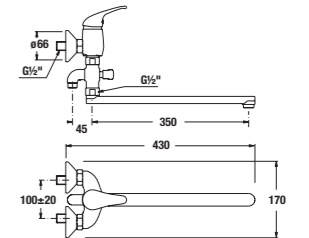

SPECIAL line

umyvadlová baterie

Číslo výrobku	Popis výrobku	Cena
3.1172.1.004.001.1	umyvadlová stojánková páková baterie s automatickou zátkou, chrom	818 Kč
3.1172.1.004.000.1	umyvadlová stojánková páková baterie bez automatické zátky, chrom	736 Kč

bidetová baterie

Číslo výrobku	Popis výrobku	Cena
3.4172.1.004.001.1	bidetová stojánková páková baterie s automatickou zátkou, chrom	900 Kč

umyvadlová nástěnná baterie

Číslo výrobku	Popis výrobku	Cena
3.5172.7.004.210.1	umyvadlová nástěnná páková baterie s ramínkem 210 mm, rozteč 150 mm, chrom	900 Kč

Náhradní díly:	Cena
3.5127.0.004.200.1 výtokové ramínko 150 mm, chrom	189 Kč
3.9527.0.004.210.1 výtokové ramínko 210 mm, chrom	223 Kč
3.9527.0.004.220.1 výtokové ramínko 300 mm, chrom	288 Kč

umyvadlová nástěnná baterie

Číslo výrobku	Popis výrobku	Cena
3.5172.7.004.310.1	umyvadlová nástěnná páková baterie s ramínkem 210 mm, rozteč 100 mm, chrom	900 Kč

vanová baterie bez sprchové sady

Číslo výrobku	Popis výrobku	Cena
3.2172.7.004.000.1	vanová páková baterie bez sprchové sady, rozteč 150 mm, chrom	901 Kč

Objednat zvlášť:	Cena
3.6072.0.004.010.1 sprchová sada (ruční sprcha 1 funkce, držák, sprchová hadice 1,7 m), chrom	449 Kč
3.6072.0.004.011.1 sprchová sada (ruční sprcha 3 funkce, držák, sprchová hadice 1,7 m), chrom	524 Kč

SPECIAL line

vanová baterie bez sprchové sady

Číslo výrobku	Popis výrobku	Cena
3.2172.7.004.300.1	vanová páková baterie bez sprchové sady, rozteč 100 mm, chrom	901 Kč

Objednat zvlášť:	Cena
3.6072.0.004.010.1 sprchová sada (ruční sprcha, 1 funkce, držák, sprchová hadice 1,7 m), chrom	449 Kč
3.6072.0.004.011.1 sprchová sada (ruční sprcha 3 funkce, držák, sprchová hadice 1,7 m), chrom	524 Kč

vanová baterie bez sprchové sady