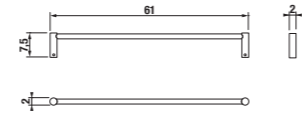

Číslo výrobku	Popis výrobku	Cena
3.813A.2.004.000.1	závěsná tyč na ručníky 60 cm, chrom	562 Kč

Číslo výrobku	Popis výrobku	Cena
3.813A.6.004.000.1	police na ručníky se závěsnou tyčí, chrom	1 321 Kč

Číslo výrobku	Popis výrobku	Cena
3.813A.4.004.400.1	držák ručníků 30 cm, chrom	568 Kč