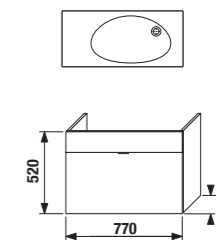

Číslo výrobku	Popis výrobku	Barva korpus/čelo				
		creme 560	mokka 429	bílá 500	creme/bílá 991	zelená 156
4.5517.6.021.560.1	skříňka s umyvadlem 80 cm, bez otvoru pro baterii, s 1 zásuvkou, výřez pro sifon vpravo	7 219 Kč				
4.5517.6.021.429.1	skříňka s umyvadlem 80 cm, bez otvoru pro baterii, s 1 zásuvkou, výřez pro sifon vpravo	7 219 Kč				
4.5517.6.021.500.1	skříňka s umyvadlem 80 cm, bez otvoru pro baterii, s 1 zásuvkou, výřez pro sifon vpravo	8 510 Kč				
4.5517.6.021.991.1	skříňka s umyvadlem 80 cm, bez otvoru pro baterii, s 1 zásuvkou, výřez pro sifon vpravo	8 510 Kč				
4.5517.6.021.156.1	skříňka s umyvadlem 80 cm, bez otvoru pro baterii, s 1 zásuvkou, výřez pro sifon vpravo	9 210 Kč				
Náhradní díly:						
4.5517.1.021.yyy.1	skříňka s 1 zásuvkou pro umyvadlo 80 cm, výřez pro sifon vpravo	5 557 Kč	5 557 Kč	6 956 Kč	6 956 Kč	7 655 Kč

1+1 PACK
skříňka + umyvadlo