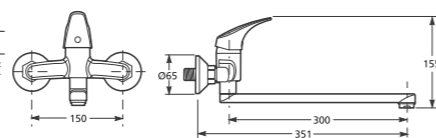

2

umyvadlová nástěnná páková baterie

NOVINKA

Číslo výrobku	Popis výrobku	Cena
3.111N.7.004.230.1	umyvadlová nástěnná páková baterie, ramínko 210 mm, chrom	578 Kč

umyvadlová nástěnná páková baterie

NOVINKA

Číslo výrobku	Popis výrobku	Cena
3.111N.7.004.240.1	umyvadlová nástěnná páková baterie, ramínko 300 mm, chrom	660 Kč