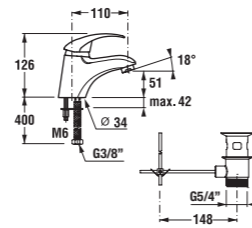

Číslo výrobku	Popis výrobku	Cena
3.1127.1.004.001.1	umyvadlová stojánková páková baterie s automatickou zátkou, chrom	1 231 Kč
3.1127.1.004.000.1	umyvadlová stojánková páková baterie bez automatické zátky, chrom	1 066 Kč