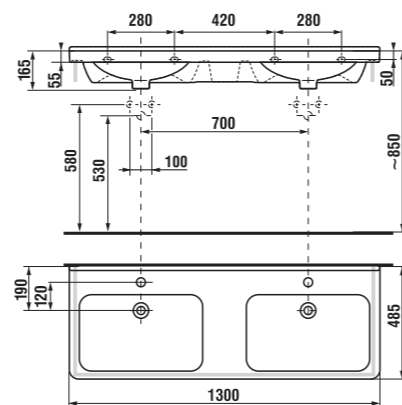

dvojumyvadlo 130 cm

Číslo výrobku	Popis výrobku	yyy: 104	109	Cena bílá
8.1442.0.xxx.yyy.1	dvojumyvadlo 130 cm	x	x	7 732 Kč
8.1995.1.xxx.028.1	kryt na sifon s instalační sadou (č.výr.: 8.9001.5.000.000.1)			1 602 Kč