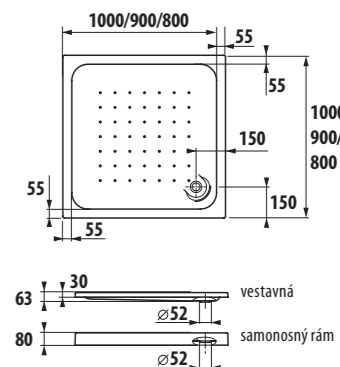

Číslo výrobku	Popis výrobku	Cena
2.1182.1.000.000.1	sprchová vanička čtvercová, samonosný rám, 800 × 800 mm, bílá	2 566 Kč
2.1182.2.000.000.1	sprchová vanička čtvercová, samonosný rám, 900 × 900 mm, bílá	2 902 Kč
2.1182.3.000.000.1	sprchová vanička čtvercová, samonosný rám, 1000 × 1000 mm, bílá	3 001 Kč
2.1183.1.000.000.1	sprchová vanička čtvercová, vestavná, 800 × 800 mm, bílá	2 566 Kč
2.1183.2.000.000.1	sprchová vanička čtvercová, vestavná, 900 × 900 mm, bílá	2 902 Kč
2.1183.3.000.000.1	sprchová vanička čtvercová, vestavná, 1000 × 1000 mm, bílá	3 001 Kč

Objednat zvlášť:	Cena
2.9482.4.000.000.1 sifon pro sprchové vaničky 50/40 mm, nerezová krytka s logem Jika, průtok 39 l/min. SPECIAL line	198 Kč
2.9555.6.000.000.1 nohy k akrylátovým vestavným sprchovým vaničkám	774 Kč

Náhradní díly:	Cena
2.9483.5.000.000.1 sada upevnění ke zdi pro vany a vaničky Jika	157 Kč