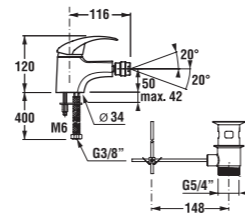

Číslo výrobku	Popis výrobku	Cena
3.4127.1.004.001.1	bidetová stojánková páková baterie s automatickou zátkou, chrom	1 231 Kč