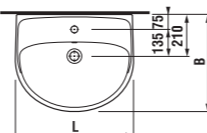

umyvadla 45, 50, 55, 60 a 65 cm

Číslo výrobku	Popis výrobku	yyy: 104	109	Cena
8.1538.2.000.yyy.1	umyvadlo 45 cm	x	x	845 Kč
8.1438.1.000.yyy.1	umyvadlo 50 cm	x	x	876 Kč
8.1438.2.000.yyy.1	umyvadlo 55 cm	x	x	896 Kč
8.1438.3.000.yyy.1	umyvadlo 60 cm	x	x	941 Kč
8.1438.4.000.yyy.1	umyvadlo 65 cm	x	x	1019 Kč

umyvadla 45, 50, 55, 60 a 65 cm s krytem

MAGIC FIX

Číslo výrobku	Popis výrobku	yyy: 104	109	Cena
8.1538.2.000.yyy.1	umyvadlo 45 cm	x	x	845 Kč
8.1438.1.000.yyy.1	umyvadlo 50 cm	x	x	876 Kč
8.1438.2.000.yyy.1	umyvadlo 55 cm	x	x	896 Kč
8.1438.3.000.yyy.1	umyvadlo 60 cm	x	x	941 Kč
8.1438.4.000.yyy.1	umyvadlo 65 cm	x	x	1019 Kč

8.1938.1.000.000.1 kryt na sifon s instalační sadou (Č. výr.: 8.9001.3.000.000.1) 896 Kč
použitelný jen s umyvadly 50, 55, 60, 65 cm **SPECIAL line**
K dispozici od května 2013.

umyvadla 45, 50, 55, 60 a 65 cm se sloupem

Číslo výrobku	Popis výrobku	yyy: 104	109	Cena
8.1538.2.000.yyy.1	umyvadlo 45 cm	x	x	845 Kč
8.1438.1.000.yyy.1	umyvadlo 50 cm	x	x	876 Kč
8.1438.2.000.yyy.1	umyvadlo 55 cm	x	x	896 Kč
8.1438.3.000.yyy.1	umyvadlo 60 cm	x	x	941 Kč
8.1438.4.000.yyy.1	umyvadlo 65 cm	x	x	1019 Kč
8.1938.0.000.000.1	sloup použitelný jen s umyvadly 50, 55, 60, 65 cm			911 Kč

Objednat zvlášť:
8.9034.9.000.000.1 instalační sada pro umyvadla 48 Kč
8.9424.9.000.000.1 sifon, chromovaná ABS, nastavitelný od 175 do 270 mm, výška zápachové uzávěrky 75 mm, kapacita průtoku 45 l, s ozdobnými kroužky (sifon lze použít i bez ozdobných kroužků) **NOVINKA SPECIAL line**
K dispozici od května 2013.

	L	B	H
8.1438.1	500	410	185
8.1438.2	550	450	195
8.1438.3	600	490	195
8.1438.4	650	520	195

umývatko 40 cm

Číslo výrobku	Popis výrobku	yyy: 105	106	109	Cena
8.1538.1.000.yyy.1	umývatko 40 cm	x	x	x	799 Kč