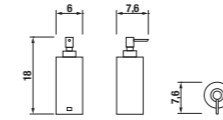

Číslo výrobku	Popis výrobku	Cena
3.833D.2.004.200.1	dávkovač tekutého mýdla volně stojící, 192 ml, výška 18 cm, chrom	664 Kč