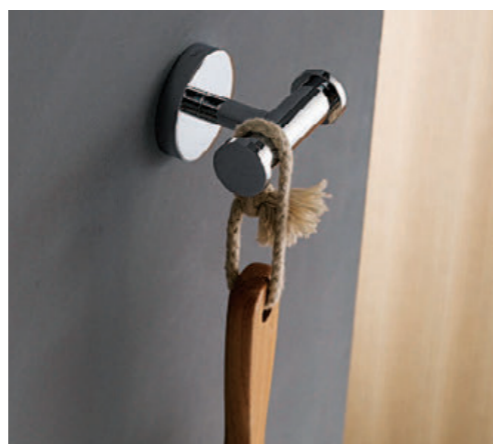

koupełnové doplňky

Výhody

- design výrobků vyvinutý španělskými designéry
- dva vlastní výrobní závody na ploše 30 000 m², přes 1 milion vyrobených kusů v roce 2012
- vyrobeno z vysoce kvalitních kovových materiálů – mosaz, nerez ocel, zamac
- kvalitní chromový povrch splňující EN 248
- mýdelníky, pohárky, WC misky, police vyrobené z lisovaného a plaveného skla
- výrobky se testují na zatížení:
 - mýdelníky, držáky WC papíru, WC sady, háčky – 5 kg / 24 h
 - skleněné police, držáky ručníků a osušek – 10 kg / 24 h
- záruka **10 let**