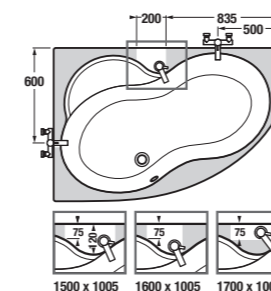

Označený prostor je pro umístění baterie na hranu vany.