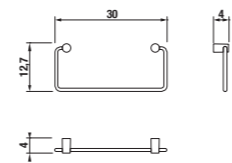

Číslo výrobku	Popis výrobku	Cena
3.813A.2.004.000.1	závěsná tyč na ručníky 60 cm, chrom	562 Kč

Číslo výrobku	Popis výrobku	Cena
3.813A.6.004.000.1	police na ručníky se závěsnou tyčí, chrom	1 321 Kč

Číslo výrobku	Popis výrobku	Cena
3.813A.4.004.400.1	držák ručníků 30 cm, chrom	568 Kč