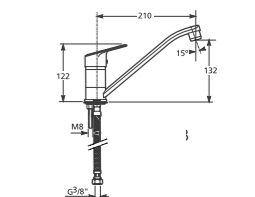

NOVINKA

Číslo výrobku	Popis výrobku	Cena
3.511J.1.004.230.1	dřezová stojánková baterie s otočným ramínkem, 210 mm, chrom	992 Kč