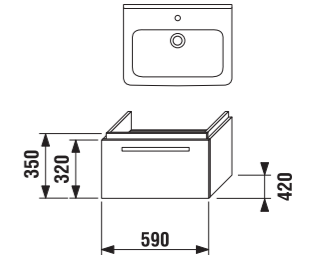

skříňka pod umyvadlo 55 cm

Číslo výrobku	Popis výrobku	Barva korpusu			Barva čela zásuvky			
		wenge	fino	bílá	wenge	fino	běžový lesklý lak	bílý lesklý lak
4.5011.2.172.441.1	skříňka pod umyvadlo 55 cm 8.1042.2 se zásuvkou, včetně úchytky	x						5 233 Kč
4.5011.2.172.442.1	skříňka pod umyvadlo 55 cm 8.1042.2 se zásuvkou, včetně úchytky	x						5 716 Kč
4.5011.2.172.451.1	skříňka pod umyvadlo 55 cm 8.1042.2 se zásuvkou, včetně úchytky		x					5 233 Kč
4.5011.2.172.452.1	skříňka pod umyvadlo 55 cm 8.1042.2 se zásuvkou, včetně úchytky		x					5 716 Kč
4.5011.2.172.500.1	skříňka pod umyvadlo 55 cm 8.1042.2 se zásuvkou, včetně úchytky			x				5 550 Kč

skříňka pod umyvadlo 55 cm