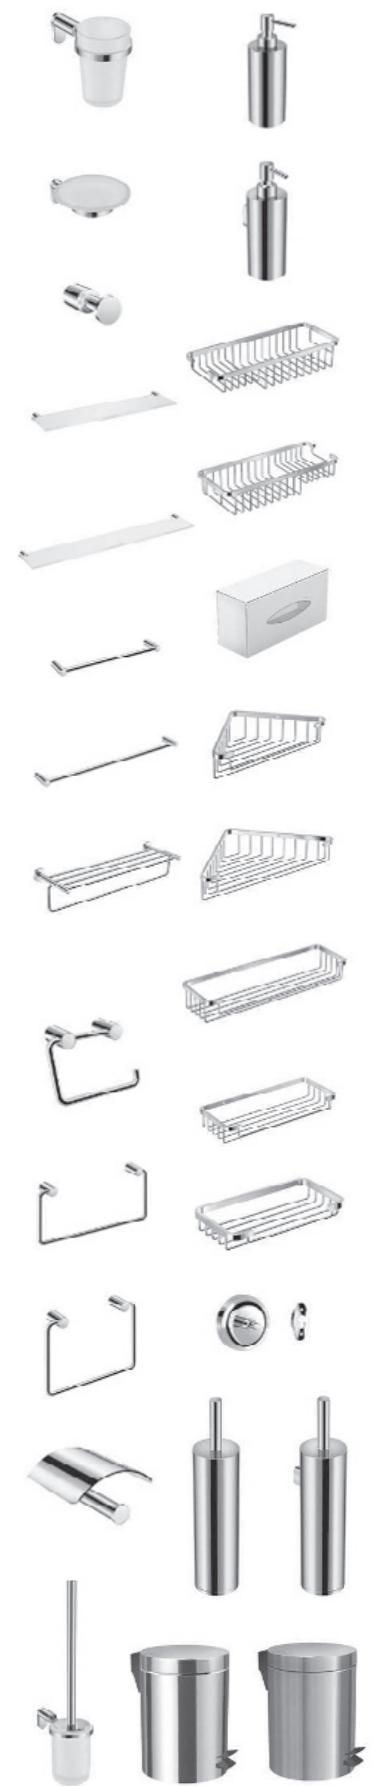

Koupelnové doplňky Basic a Generic naleznete v kapitole Koupelnové doplňky.