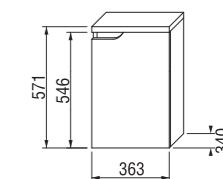

umyvadlová skříňka pro umyvadlo 50, 55, 60 a 65 cm

Číslo výrobku	Popis výrobku	Barva korpusu (lamino)/čela zásuvky (lamino)		
		bílá/bílá	bílá/ořech	bílá/bolton
4.3411.1.171.500.1	umyvadlová skříňka pro umyvadlo 50, 55, 60, 65 cm, 1 zásuvka, s límcem	3 611 Kč		
4.3411.1.171.506.1	umyvadlová skříňka pro umyvadlo 50, 55, 60, 65 cm, 1 zásuvka, s límcem	3 611 Kč		
4.3411.1.171.507.1	umyvadlová skříňka pro umyvadlo 50, 55, 60, 65 cm, 1 zásuvka, s límcem	3 611 Kč		
4.3417.1.171.500.1	volitelná vnitřní zásuvka pro skříňku pod umyvadlo 50, 55, 60, 65 cm	1 005 Kč		
8.9424.6.000.000.1	místo šetřící sifon, rozteč rohových ventilů 200 mm, DN40	441 Kč		

umyvadlová skříňka pro nábytkové umyvadlo 67 cm

Číslo výrobku	Popis výrobku	Barva korpusu (lamino)/čela zásuvky (lamino)		
		bílá/bílá	bílá/ořech	bílá/bolton
4.3412.1.171.500.1	umyvadlová skříňka pro nábytkové umyvadlo 67 cm, 1 zásuvka	3 570 Kč		
4.3412.1.171.506.1	umyvadlová skříňka pro nábytkové umyvadlo 67 cm, 1 zásuvka	3 570 Kč		
4.3412.1.171.507.1	umyvadlová skříňka pro nábytkové umyvadlo 67 cm, 1 zásuvka	3 570 Kč		
4.3417.2.171.500.1	volitelná vnitřní zásuvka pro skříňku pod nábytkové umyvadlo 67 cm	1 005 Kč		
8.9424.6.000.000.1	místo šetřící sifon, rozteč rohových ventilů 200 mm, DN40	441 Kč		

umyvadlová skříňka pro nábytkové umyvadlo 75 cm