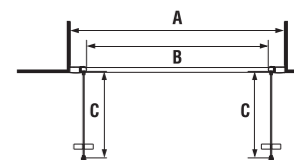

šarže 668 – transparentní sklo
šarže 665 – dekor stripy
šarže 666 – dekor arctic