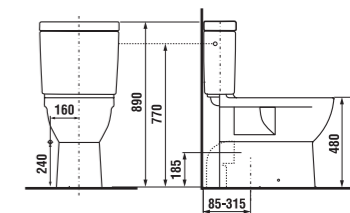

Bezpečnost, dokonalý komfort při osobní hygieně a příjemné prostředí. Zdravotní umyvadlo Mio má vytvarovanou čelní hranu pro snadnější přístup vozičkářů, kombiklozet může být zvýšený až na 50 cm a prodloužený na 70 cm. Kromě toho k vybavení koupelny patří sklápěcí zrcadla či opěrná madla různých délek dle potřeby. Bezbariérová koupelna Mio je vhodná nejen pro osoby se sníženou pohyblivostí, ale i pro lidi starší, vysoké či s poruchami zraku.

zdravotní umyvadlo MIO

Číslo výrobku	Popis výrobku	yyy: 104	109	Cena bílá	Cena barva
8.1371.4.xxx.yyy.1	zdravotní umyvadlo 64 cm, bez přepadu	x	x	1 401 Kč	1 681 Kč
8.9424.6.000.000.1	místo šetřící sifon				441 Kč

kombiklozet MIO se zvýšenou výškou

Číslo výrobku	Popis výrobku	Napouštění	Splach. mech. součástí	Odpad	Instalační sada součástí	Cena bílá	Cena barva
8.2471.6.xxx.000.1	zvýšená WC mísa Mio			x	x	4 126 Kč	4 951 Kč
8.2771.2.xxx.241.1	WC nádrž	x	x			2 397 Kč	2 877 Kč
8.2771.3.xxx.242.1	WC nádrž		x			2 397 Kč	2 877 Kč

Náhradní díly:	Cena
8.9135.3.000.000.1 nápuštný ventil	271 Kč
8.9135.4.000.000.1 nápuštný ventil	292 Kč
8.9136.2.000.000.1 tlačítko D2D	201 Kč
8.9136.4.000.000.1 výpuštný ventil D2D	101 Kč
8.2771.2.xxx.000.1 WC nádrž	1 972 Kč / 2 367 Kč
8.2771.3.xxx.000.1 WC nádrž	1 972 Kč / 2 367 Kč
8.9175.3.000.000.1 instalační sada pro klozet	86 Kč
8.9136.2.000.000.1 výpuštný ventil D2D	201 Kč
8.9175.3.000.000.1 instalační sada pro klozet	86 Kč