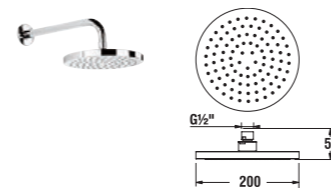

1 funkce

Číslo výrobku	Popis výrobku	Cena
3.6771.0.004.042.1	Mio horní sprcha, 1 funkce, průtok 9 l/min, sprchovací část chrom	895 Kč
3.6627.0.004.020.1	sprchové rameno, chrom (objednat zvlášť)	430 Kč