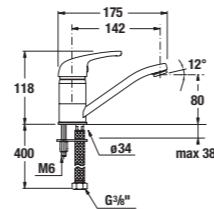

Číslo výrobku	Popis výrobku	Cena
3.1172.1.004.010.1	dřezová stojánková páková baterie s krátkým otočným výtokovým ramínkem, chrom	737 Kč