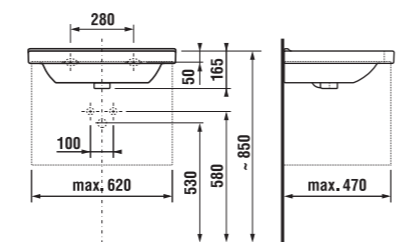

umyvadlo 55, 60, 65 cm

Číslo výrobku	Popis výrobku	yyy: 104	109	Cena
				bílá
8.1042.2.xxx.yyy.1	umyvadlo 55 cm	x	x	1 587 Kč
8.1042.3.xxx.yyy.1	umyvadlo 60 cm	x	x	1 650 Kč
8.1042.4.xxx.yyy.1	umyvadlo 65 cm	x	x	1 968 Kč
8.1995.1.xxx.028.1	kryt na sifon s instalační sadou (č. výřr.: 8.9001.5.000.000.1)			1 602 Kč
Objednat zvlášť:				Cena
8.9034.9.000.000.1	instalační sada pro umyvadla			48 Kč
3.7473.0.004.000.1	umyvadlový sifon Cubito 5/4" – 32 mm, chrom, mosaz			1 065 Kč
3.7242.0.004.010.1	rohový ventil Cubito 3/8" – 1/2", chrom, 2 ks			678 Kč

umyvadlo 85 cm

Číslo výrobku	Popis výrobku	yyy: 104	109	Cena
				bílá
8.1042.6.xxx.yyy.1	umyvadlo 85 cm	x	x	5 076 Kč
8.1995.1.xxx.028.1	kryt na sifon s instalační sadou (č. výřr.: 8.9001.5.000.000.1)			1 602 Kč
Objednat zvlášť:				Cena
8.9034.9.000.000.1	instalační sada pro umyvadla			48 Kč
3.7473.0.004.000.1	umyvadlový sifon Cubito 5/4" – 32 mm, chrom, mosaz			1 065 Kč
3.7242.0.004.010.1	rohový ventil Cubito 3/8" – 1/2", chrom, 2 ks			678 Kč

Příplatek za povrchovou úpravu Jika perla je 948,- Kč.
Číslo výrobku xxx = číslo barvy (000 bílá, 100 Jika perla).

umývatko 45 cm

Číslo výrobku	Popis výrobku	yyy: 104	109	Cena
				bílá
8.1142.2.xxx.yyy.1	umývatko 45 cm	x	x	1 427 Kč
Objednat zvlášť:				Cena
8.9034.9.000.000.1	instalační sada pro umyvadla			48 Kč
3.7473.0.004.000.1	umyvadlový sifon Cubito 5/4" – 32 mm, chrom, mosaz			1 065 Kč
3.7242.0.004.010.1	rohový ventil Cubito 3/8" – 1/2", chrom, 2 ks			678 Kč

asymetrické umývatko 45 cm