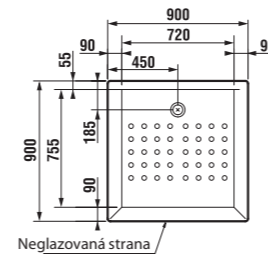

Číslo výrobku	Popis výrobku	Cena
2.1208.0.000.020.1	čtvercová sprchová vanička, 800 × 800 mm	2 369 Kč
2.1209.0.000.020.1	čtvercová sprchová vanička, 900 × 900 mm	3 038 Kč

Objednat zvlášť:	Cena
2.9498.3.000.000.1 sifon HL pro keramické sprchové vaničky 60/40 mm, nerezová krytka, průtok 33 l/min. SPECIAL line	426 Kč
8.9910.3.000.000.1 dilatační páska mezi vaničku a stěnu	151 Kč

	L	B	H
2.1208.0.000.020.1	800	800	80
2.1209.0.000.020.1	900	900	80