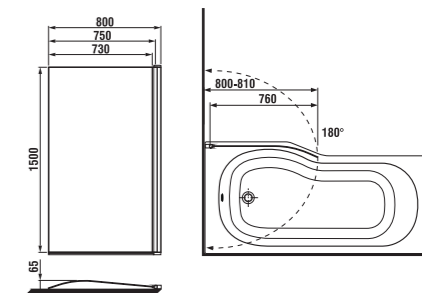

rovná, levá

Číslo výrobku	Popis výrobku	Cena
2.5621.2.002.668.1	vanová zástěna rovná, levá, 150 x 60 cm, s úpravou JIKA perla GLASS, transparentní sklo 6 mm silné	4 680 Kč
2.5721.2.002.668.1	vanová zástěna rovná, pravá, 150 x 60 cm, s úpravou JIKA perla GLASS, transparentní sklo 6 mm silné	4 680 Kč