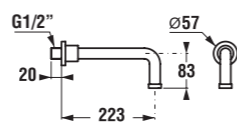

Číslo výrobku	Popis výrobku	Cena
3.7171.0.004.020.1	umyvadlový/vanový výtok Mio 1/2", chrom	983 Kč