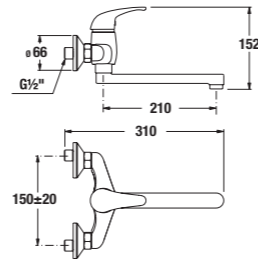

Číslo výrobku	Popis výrobku	Cena
3.5172.7.004.210.1	umyvadlová nástěnná páková baterie s ramínkem 210 mm, rozteč 150 mm, chrom	900 Kč

Náhradní díly:	Cena
3.5127.0.004.200.1 výtokové ramínko 150 mm, chrom	189 Kč
3.9527.0.004.210.1 výtokové ramínko 210 mm, chrom	223 Kč
3.9527.0.004.220.1 výtokové ramínko 300 mm, chrom	288 Kč