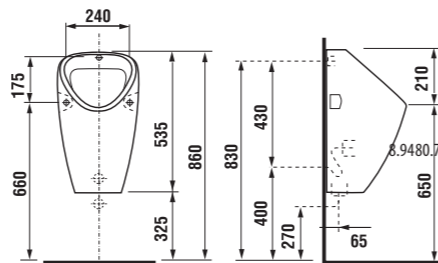

Číslo výrobku	Popis výrobku	Cena
8.4306.0.000.000.1	odsávací urinál GOLEM	2 836 Kč
Objednat zvlášť:		
8.9034.9.000.890.1	instalační sada s bílými krytkami	63 Kč
8.9034.9.000.891.1	instalační sada s chromovanými krytkami	96 Kč
8.9200.3.000.000.1	sifon, vodorovný odpad	613 Kč
8.9200.4.000.000.1	sifon, svislý odpad	621 Kč
8.9480.7.000.000.1	trubička 1/2", vnitřní přívod vody	217 Kč
8.9480.8.000.000.1	gumové těsnění vnitřní	73 Kč
8.9106.2.000.000.1	sítka pro urinál Golem	145 Kč