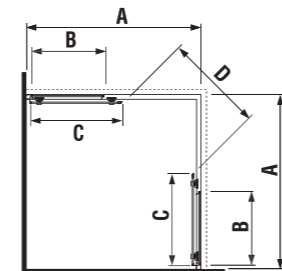

Číslo výrobku	Rozměrové možnosti (mm) A	Rozměr (mm) B	Rozměr (mm) C	Šířka vstupu (mm) D
2.5124.1.002.668.1	780–795	319	400,5	434,8
2.5124.2.002.668.1	880–898	369	450,5	505,5
2.5124.3.002.668.1	980–995	419	500,5	576,2
2.5124.1.002.666.1	780–795	319	400,5	434,8
2.5124.2.002.666.1	880–898	369	450,5	505,5
2.5124.3.002.666.1	980–995	419	500,5	576,2

Všechny sprchové kouty jsou nabízeny výhradně s úpravou JIKA perla GLASS na vnitřní straně skla sprchové zástěny.