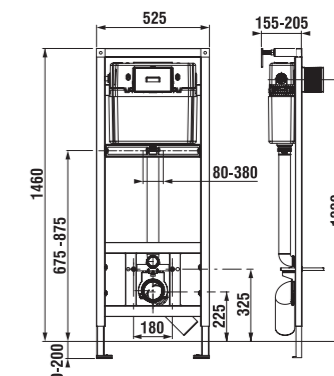

WC SYSTEM pro závěsné klozety

NOVINKA

Číslo výrobku	Popis výrobku	Cena
8.9364.4.000.000.1	WC FLUXOR SYSTEM pro závěsné klozety se samonosným ocelovým rámem, ukotvení na zem a do zadní zdi, určeno pro splachování tlakovou vodou (tlakové tlačítko součástí balení)	3 587 Kč
8.9367.3.000.000.1	rovné připojení k WC modulu	864 Kč

K dispozici od května 2013.

podomítkový modul pro umyvadlo

Číslo výrobku	Popis výrobku	Cena
8.9365.6.000.000.1	WASHBASIN SYSTEM pro umyvadlo, určený pro předstěnovou montáž nebo montáž do zdi.	2 475 Kč

1. Výhody:
2. plynule nastavitelné nohy, výškově nastavitelné od 0 do 200 mm
   - výška modulu 1120 mm
   - robustní konstrukce, nosnost 150 kg
   - **gumová redukce odpadního kolena z DN 50 na 32 (součástí dodávky)**
   - součástí je kompletní sada pro upevnění

podomítkový modul pro bidet

NOVINKA

Číslo výrobku	Popis výrobku	Cena
8.9364.3.000.000.1	BIDET SYSTEM pro závěsné bidety k namontování na zeď, s nutností obezdění	2 148 Kč

K dispozici od května 2013.

podomítkový modul pro bidet

Číslo výrobku	Popis výrobku	Cena
8.9365.5.000.000.1	BIDET SYSTEM pro bidet, určený pro montáž do předstěny nebo do nosných zdí.	2 823 Kč

1. Výhody:
2. plynule nastavitelné nohy, výškově nastavitelné od 0 do 200 mm
   - výška modulu 1120 mm
   - robustní konstrukce, nosnost 400 kg
   - **gumová redukce odpadního kolena z DN 50 na 40 (součástí dodávky)**
   - součástí je kompletní sada pro upevnění

podomítkový modul pro urinál

Číslo výrobku	Popis výrobku	Cena
8.9365.7.000.000.1	URINAL SYSTEM pro urinál, určený pro montáž do předstěny nebo do nosných zdí.	4 556 Kč

1. Výhody:
2. plynule nastavitelné nohy, výškově nastavitelné od 0 do 200 mm
   - výška modulu 1320 mm
   - robustní konstrukce, nosnost 150 kg
   - odpadní koleno DN 50
   - součástí je kompletní sada pro upevnění