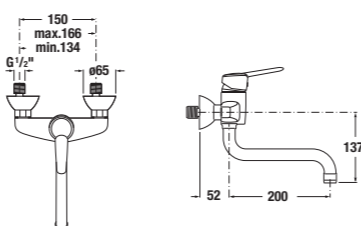

NOVINKA

umyvadlová baterie

Číslo výrobku	Popis výrobku	Cena
3.5128.2.004.000.1	umyvadlová nástěnná páková baterie s ramínkem 210 mm, chrom	1 479 Kč

umyvadlová páková nástěnná baterie

NOVINKA

Číslo výrobku	Popis výrobku	Cena
3.1128.7.004.230.1	umyvadlová páková nástěnná baterie s dolním ramínkem 210 mm, bez automatické zátky, chrom	1 479 Kč