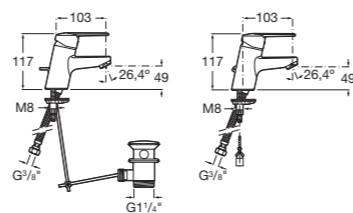

umyvadlová páková baterie

Číslo výrobku	Popis výrobku	Cena
3.1118.1.004.001.1	umyvadlová stojánková páková baterie s automatickou zátkou, chrom	1 397 Kč
3.1118.1.004.000.1	umyvadlová stojánková baterie bez automatické zátky, chrom	1 231 Kč
3.1118.1.004.004.1	umyvadlová stojánková páková baterie se zátkou Click-Clack, chrom, NOVINKA	1 446 Kč

bidetová páková baterie

Číslo výrobku	Popis výrobku	Cena
3.4118.1.004.001.1	bidetová stojánková baterie s automatickou zátkou, chrom	1 402 Kč

umyvadlová páková nástěnná baterie

NOVINKA

Číslo výrobku	Popis výrobku	Cena
3.1118.7.004.230.1	umyvadlová páková nástěnná baterie s dolním ramínkem 210 mm, bez automatické zátky, chrom	1 479 Kč

vanová nástěnná baterie bez sprchové sady

Číslo výrobku	Popis výrobku	Cena
3.2118.7.004.000.1	vanová nástěnná baterie bez sprchové sady, chrom	1 562 Kč
Objednat zvlášť:		Cena
3.6028.0.004.011.1	Lyra plus sprchová sada (ruční sprcha 3 funkce, držák sprchy, hadice 1,7 m), chrom	759 Kč
3.6028.1.004.011.1	Lyra plus sprchová sada (ruční sprcha 3 funkce, sprchová tyč, hadice 1,7 m), chrom	1 369 Kč

sprchová nástěnná baterie bez sprchové sady

Číslo výrobku	Popis výrobku	Cena
3.3118.7.004.000.1	sprchová nástěnná baterie bez sprchové sady, chrom	1 232 Kč

Objednat zvlášť:		Cena
3.6028.0.004.011.1	Lyra plus sprchová sada (ruční sprcha 3 funkce, držák sprchy, hadice 1,7 m), chrom	759 Kč
3.6028.1.004.011.1	Lyra plus sprchová sada (ruční sprcha 3 funkce, sprchová tyč, hadice 1,7 m), chrom	1 369 Kč

vanová – sprchová podomítková baterie bez sprchové sady

Číslo výrobku	Popis výrobku	Cena
3.2118.6.004.000.1	vanová – sprchová podomítková baterie, chrom	1 645 Kč