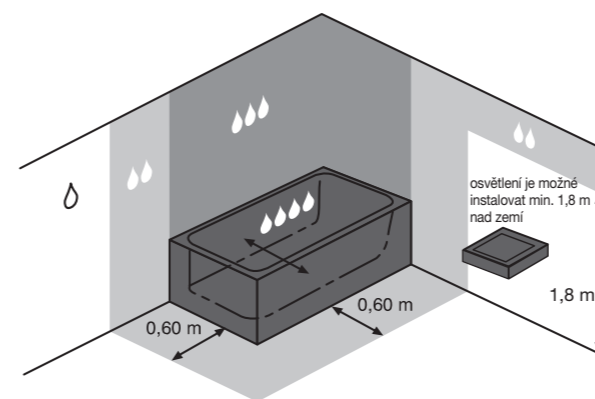

Osvětlení v koupelně

Osvětlení zrcadel Cubito je zcela v souladu s přísnou evropskou normou IEC 364-7-701. DOPORUČUJEME: Připojení napájecího kabelu do elektrické sítě nechte na odborníkovi – elektrikáři.