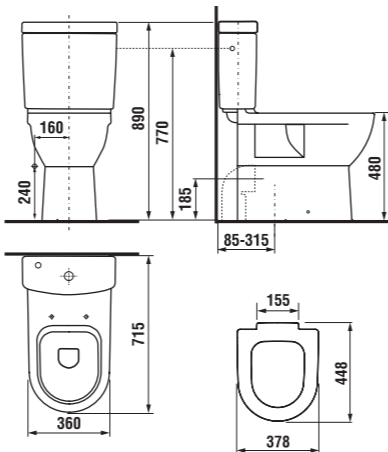

Číslo výrobku	Popis výrobku	Napouštění	Splach. mech. součástí	Odpad	Instalační sada součástí	Cena bílá	Cena barva
8.2471.6.xxx.000.1	zvýšená WC mísa Mio			x	x	4 126 Kč	4 951 Kč
8.2771.2.xxx.241.1	WC nádrž Mio	x	x			2 397 Kč	2 877 Kč
8.2771.3.xxx.242.1	WC nádrž Mio		x			2 397 Kč	2 877 Kč
Objednat zvlášť:				Cena bílá	Cena barva		
8.9271.1.xxx.000.1	duroplastové sedátko s poklopem Mio s antibakteriální úpravou, rychloupínací úchyty					1 149 Kč	1 380 Kč
8.9271.2.300.000.1	duroplastové sedátko s poklopem Mio s antibakteriální úpravou, se zpomalovacím mechanismem SLOWCLOSE					1 697 Kč	2 036 Kč
8.9902.5.000.000.1	odpadní koleno VARIO pro vzdálenost 220–350 mm					1 437 Kč	
8.9009.2.000.000.1	odpadní koleno VARIO pro vzdálenost 70–220 mm					1 437 Kč	

Příplatek za povrchovou úpravu Jika perla je 948,- Kč.

Číslo výrobku xxx = číslo barvy (000 bílá, 100 Jika perla, 049 pergamon).