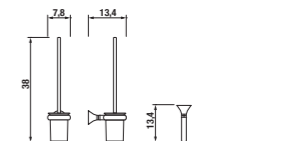

Číslo výrobku	Popis výrobku	Cena
3.843H.1.004.000.1	WC souprava včetně kartáče a skleněné misky, chrom	458 Kč