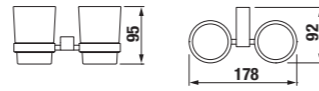

Číslo výrobku	Popis výrobku	Cena
3.8473.4.004.000.1	dvojitý držák se skleněnými pohárky, chrom	620 Kč

Náhradní díly:	Cena
3.8871.1.000.000.1 pohárek skleněný	134 Kč
3.8871.6.000.000.1 plastová vložka pro držák pohárku, dávkovače a mýdelny	58 Kč