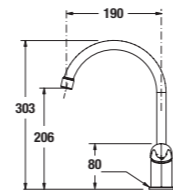

Číslo výrobku	Popis výrobku	Cena
3.5172.1.004.230.1	dřezová stojánková páková baterie s otočným výtokovým ramínkem, chrom	818 Kč