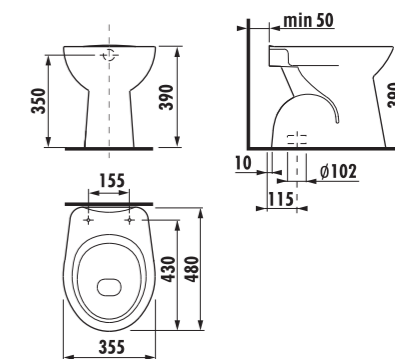

Číslo výrobku	Popis výrobku	Odpad	Cena
8.2239.7.000.000.1	klozet ZETA se svislým odpadem, hluboké splachování	X	1 144 Kč
Objednat zvlášť:			Cena
8.9299.9.000.000.1	instalační sada pro klozet		20 Kč
8.9327.1.000.000.1	termoplastové sedátko s poklopem ZETA, plastové úchyty		282 Kč
8.9327.1.000.063.7	termoplastové sedátko s poklopem ZETA, ocelové úchyty		282 Kč
8.9770.1.000.000.1	gumová vložka – těsnění přívodu vody		19 Kč