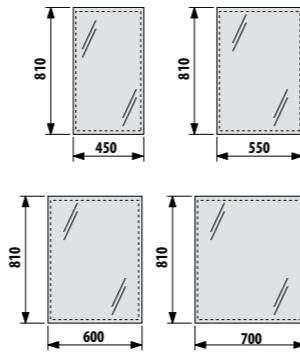

Číslo výrobku	Popis výrobku	Rozměr	Cena
4.5570.1.173.144.1	zrcadlo včetně úchytů na zeď, neotáčecí o 90st., fazeta 5 mm, na AL rámečku 3stranném, s možností doplnění o světlo a vyhřívací fólii do rozměru 574 x 274 mm	45 x 81 cm	1 447 Kč
4.5571.1.173.144.1	zrcadlo včetně úchytů na zeď, neotáčecí o 90st., fazeta 5 mm, na AL rámečku 3stranném, s možností doplnění o světlo a vyhřívací fólii do rozměru 574 x 274 mm	55 x 81 cm	1 514 Kč
4.5572.1.173.144.1	zrcadlo včetně úchytů na zeď, neotáčecí o 90st., fazeta 5 mm, na AL rámečku 3stranném, s možností doplnění o světlo a vyhřívací fólii do rozměru 574 x 274 mm	60 x 81 cm	1 555 Kč
4.5573.1.173.144.1	zrcadlo včetně úchytů na zeď, neotáčecí o 90st., fazeta 5 mm, na AL rámečku 3stranném, s možností doplnění o světlo a vyhřívací fólii do rozměru 574 x 274 mm	70 x 81 cm	1 654 Kč