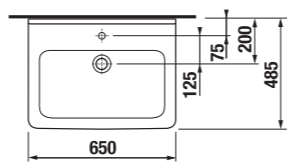

umyvadlo 55, 60, 65 cm

Číslo výrobku	Popis výrobku	yyy: 104	109	Cena
				bílá
8.1042.2.xxx.yyy.1	umyvadlo 55 cm	x	x	1 587 Kč
8.1042.3.xxx.yyy.1	umyvadlo 60 cm	x	x	1 650 Kč
8.1042.4.xxx.yyy.1	umyvadlo 65 cm	x	x	1 968 Kč
8.1995.1.xxx.028.1	kryt na sifon s instalační sadou (č. výřr.: 8.9001.5.000.000.1)			1 602 Kč
Objednat zvlášť:				Cena
8.9034.9.000.000.1	instalační sada pro umyvadla			48 Kč
3.7473.0.004.000.1	umyvadlový sifon Cubito 5/4" – 32 mm, chrom, mosaz			1 065 Kč
3.7242.0.004.010.1	rohový ventil Cubito 3/8" – 1/2", chrom, 2 ks			678 Kč

umyvadlo 85 cm

Číslo výrobku	Popis výrobku	yyy: 104	109	Cena
				bílá
8.1042.6.xxx.yyy.1	umyvadlo 85 cm	x	x	5 076 Kč
8.1995.1.xxx.028.1	kryt na sifon s instalační sadou (č. výřr.: 8.9001.5.000.000.1)			1 602 Kč
Objednat zvlášť:				Cena
8.9034.9.000.000.1	instalační sada pro umyvadla			48 Kč
3.7473.0.004.000.1	umyvadlový sifon Cubito 5/4" – 32 mm, chrom, mosaz			1 065 Kč
3.7242.0.004.010.1	rohový ventil Cubito 3/8" – 1/2", chrom, 2 ks			678 Kč

Příplatek za povrchovou úpravu Jika perla je 948,- Kč.
Číslo výrobku xxx = číslo barvy (000 bílá, 100 Jika perla).

umývatko 45 cm

Číslo výrobku	Popis výrobku	yyy: 104	109	Cena
				bílá
8.1142.2.xxx.yyy.1	umývatko 45 cm	x	x	1 427 Kč
Objednat zvlášť:				Cena
8.9034.9.000.000.1	instalační sada pro umyvadla			48 Kč
3.7473.0.004.000.1	umyvadlový sifon Cubito 5/4" – 32 mm, chrom, mosaz			1 065 Kč
3.7242.0.004.010.1	rohový ventil Cubito 3/8" – 1/2", chrom, 2 ks			678 Kč

asymetrické umývatko 45 cm