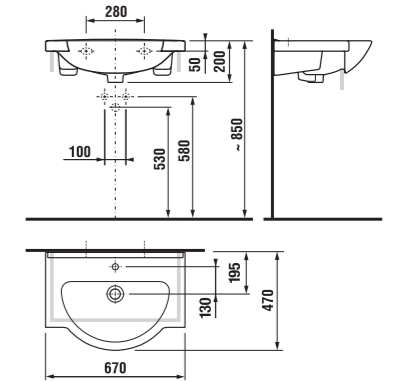

umyvadlo s odkládacími plochami 67 cm

Číslo výrobku	Popis výrobku	yyy: 104	109	Cena bílá	Cena barva
8.1471.5.xxx.yyy.1	umyvadlo s odkládacími plochami 67 cm	x	x	1 893 Kč	2 272 Kč

Objednat zvlášť:	Cena
8.9034.9.000.000.1 instalační sada pro umyvadla	48 Kč
8.9424.6.000.000.1 místo šetřící sifon pro nábytek MIO a pro zdravotní umyvadlo MIO	441 Kč