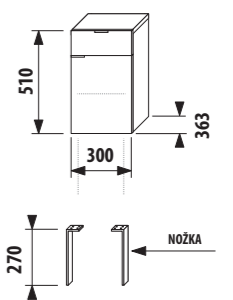

střední mělká skříňka levá

Číslo výrobku	Popis výrobku	Barva korpus/dveře	
4.5520.1.021.560.1	střední mělká skříňka, 1 zásuvka, 1 skleněná police, levé dveře	creme	3 699 Kč
4.5520.1.021.429.1	střední mělká skříňka, 1 zásuvka, 1 skleněná police, levé dveře	mokka	3 699 Kč
4.5520.1.021.500.1	střední mělká skříňka, 1 zásuvka, 1 skleněná police, levé dveře	bílá	4 618 Kč
4.5520.1.021.991.1	střední mělká skříňka, 1 zásuvka, 1 skleněná police, levé dveře	creme/bílá	4 618 Kč
4.5520.1.021.156.1	střední mělká skříňka, 1 zásuvka, 1 skleněná police, levé dveře	zelená	5 585 Kč
4.5530.1.021.004.1	nohy ke skříňkám, pár	stříbrná	457 Kč

střední mělká skříňka pravá

Číslo výrobku	Popis výrobku	Barva korpus/dveře	
4.5520.2.021.560.1	střední mělká skříňka, 1 zásuvka, 1 skleněná police, pravé dveře	creme	3 699 Kč
4.5520.2.021.429.1	střední mělká skříňka, 1 zásuvka, 1 skleněná police, pravé dveře	mokka	3 699 Kč
4.5520.2.021.500.1	střední mělká skříňka, 1 zásuvka, 1 skleněná police, pravé dveře	bílá	4 618 Kč
4.5520.2.021.991.1	střední mělká skříňka, 1 zásuvka, 1 skleněná police, pravé dveře	creme/bílá	4 618 Kč
4.5520.2.021.156.1	střední mělká skříňka, 1 zásuvka, 1 skleněná police, pravé dveře	zelená	5 585 Kč
4.5530.1.021.004.1	nohy ke skříňkám, pár	stříbrná	457 Kč

střední mělká skříňka levá