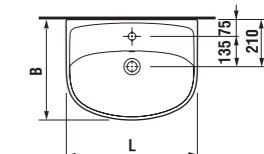

Číslo výrobku	Popis výrobku	yyy: 104	109	Cena
8.1338.1.000.yyy.1	umyvadlo 50 cm	x	x	1 185 Kč
8.1338.2.000.yyy.1	umyvadlo 55 cm	x	x	1 266 Kč
8.1338.3.000.yyy.1	umyvadlo 60 cm	x	x	1 329 Kč
8.1338.4.000.yyy.1	umyvadlo 65 cm	x	x	1 540 Kč

Objednat zvlášť:
8.9034.9.000.000.1 instalační sada pro umyvadla 48 Kč

	L	B
50 cm	500	420
55 cm	550	450
60 cm	600	460
65 cm	650	480