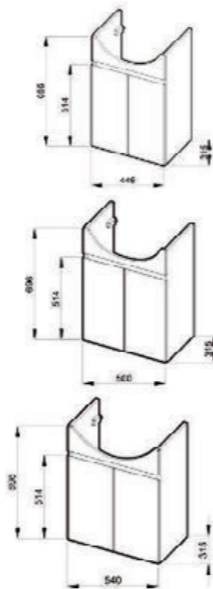

Ovládání zásuvek je snadné díky pojezdům renomované německé firmy Hettich.

skříňka pod umyvadlo 50, 55 60 cm

NOVINKA

Číslo výrobku	Popis výrobku	Barva dveří		Barva korpusu		
		<input type="checkbox"/> bílý lak	<input type="checkbox"/> bílá	<input type="checkbox"/> třešeň	<input type="checkbox"/> tmavý dub	
4.5310.1.038.300.1	skříňka s 2 dveřmi pro umyvadlo 50 cm	x				2 219 Kč
4.5310.1.038.313.1	skříňka s 2 dveřmi pro umyvadlo 50 cm	x				2 219 Kč
4.5310.1.038.326.1	skříňka s 2 dveřmi pro umyvadlo 50 cm	x				2 219 Kč
4.5311.1.038.300.1	skříňka s 2 dveřmi pro umyvadlo 55 cm	x				2 306 Kč
4.5311.1.038.313.1	skříňka s 2 dveřmi pro umyvadlo 55 cm	x				2 306 Kč
4.5311.1.038.326.1	skříňka s 2 dveřmi pro umyvadlo 55 cm	x				2 306 Kč
4.5312.1.038.300.1	skříňka s 2 dveřmi pro umyvadlo 60 cm	x				2 431 Kč
4.5312.1.038.313.1	skříňka s 2 dveřmi pro umyvadlo 60 cm	x				2 431 Kč
4.5312.1.038.326.1	skříňka s 2 dveřmi pro umyvadlo 60 cm	x				2 431 Kč