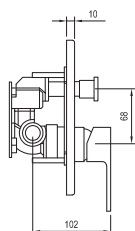

## Vodovodní baterie Chrome

Umyvadlová stojánková baterie bez výpusti

Umyvadlová stojánková baterie s výpustí

Bidetová stojánková baterie s výpustí

Vanová nástěnná baterie bez setu

Sprchová nástěnná baterie bez setu