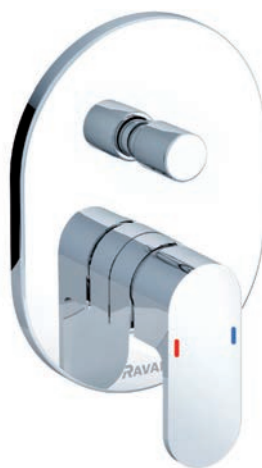

# Vodovodní baterie

**Umyvadlová  
stojánková baterie  
bez výpusti**  
CR 012.00

**Umyvadlová  
stojánková baterie  
s výpustí**  
CR 011.00

**Bidetová  
stojánková baterie  
s výpustí**  
CR 055.00

**Dřezová  
stojánková baterie**  
CR 016.00