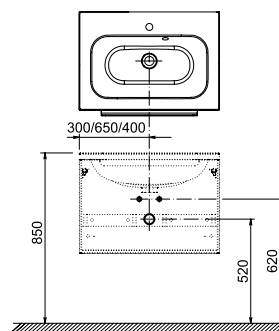

SD 600 / 700 / 800 Chrome