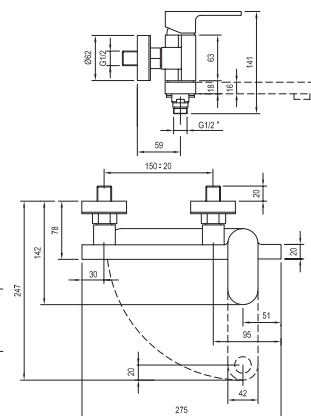

## Vodovodní baterie Chrome

Umyvadlová stojánková baterie bez výpusti

Umyvadlová stojánková baterie s výpustí

Bidetová stojánková baterie s výpustí

Vanová nástěnná baterie bez setu

Sprchová nástěnná baterie bez setu