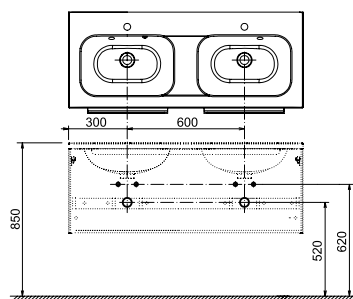

SD 1200 Chrome

Koupelnový nábytek Chrome pod umývatko