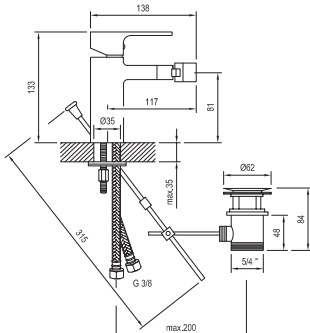

Bidetová stojánková baterie s výpustí