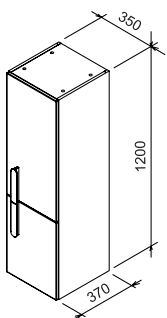

Koupelnový nábytek Chrome

SB-350

Koupelnový nábytek Chrome pod dvojumyvadlo

Koupelnový nábytek Chrome pod umývatko

Vodovodní baterie Chrome