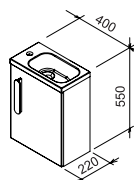

SD 400 Chrome