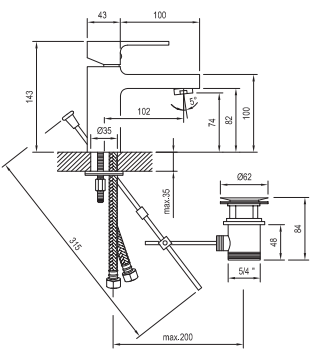

Umyvadlová stojánková baterie s výpustí

Umyvadlová stojánková baterie bez výpusti