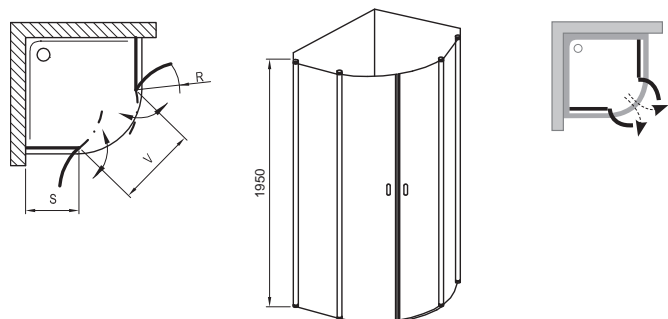

Technické výkresy výrobků Chrome

Informace o rozměrech a cenách k jednotlivým výrobkům naleznete na předchozích dvoustranách.

CSKK4