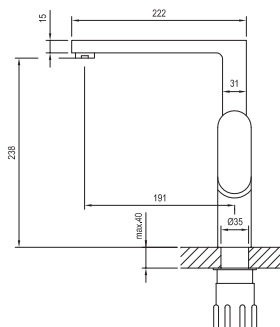

Dřezová stojánková baterie