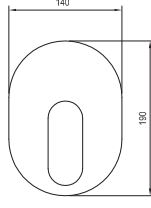

Podomítková baterie bez přepínače