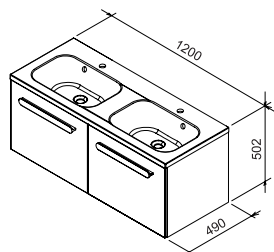

Koupelnový nábytek Chrome pod dvojumyvadlo

SD 1200 Chrome