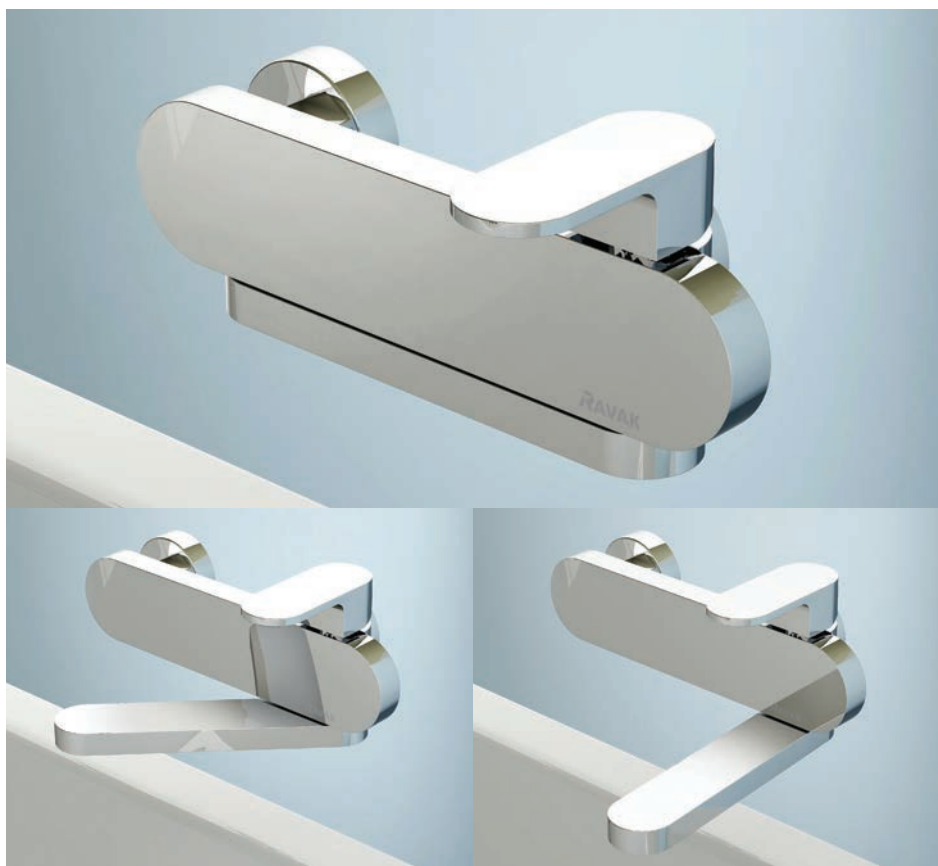

*Čisté moderní linie*

# Chrome

Jedinečná vanová baterie Chrome – otočením lze napouštěcí ramínko přitisknout ke stěně tak, že z baterie vznikne kompaktní designový klenot, který navíc zvyšuje komfort při koupání a sprchování.