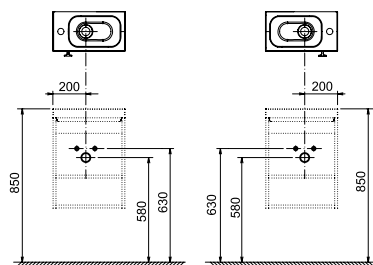

SD 400 Chrome

Vodovodní baterie Chrome