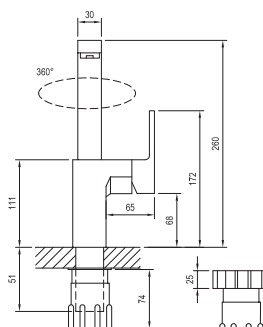

Koupelnový nábytek Chrome

Koupelnový nábytek Chrome pod dvojumyvadlo

Koupelnový nábytek Chrome pod umývatko

Vodovodní baterie Chrome