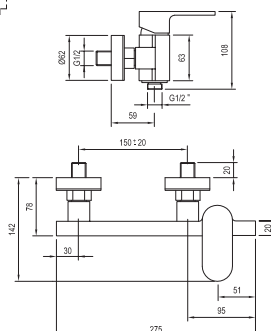

## Vodovodní baterie Chrome

Umyvadlová stojánková baterie bez výpusti

Umyvadlová stojánková baterie s výpustí

Bidetová stojánková baterie s výpustí

Vanová nástěnná baterie bez setu

Sprchová nástěnná baterie bez setu