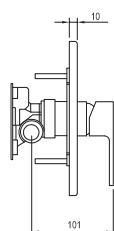

Podomítková baterie bez přepínače