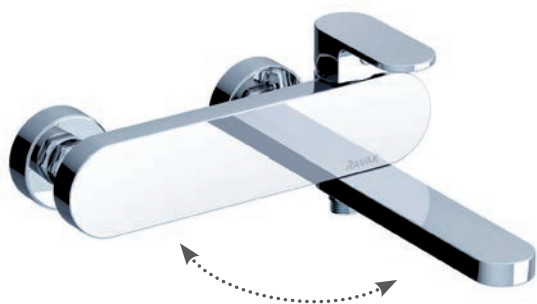

**Vanová
nástěnná baterie
s otočným ramínkem**
bez setu
150 mm
CR 022.00/150