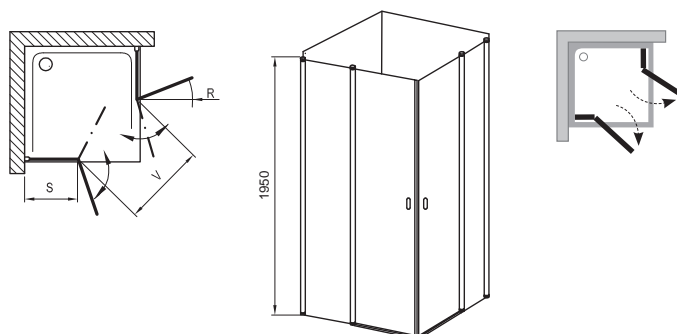

Technické výkresy výrobků Chrome

Informace o rozměrech a cenách k jednotlivým výrobkům naleznete na předchozích dvoustranách.

CSKK4

CRV2 + CRV2

CPS

CSD1

CSD2

CSDL2