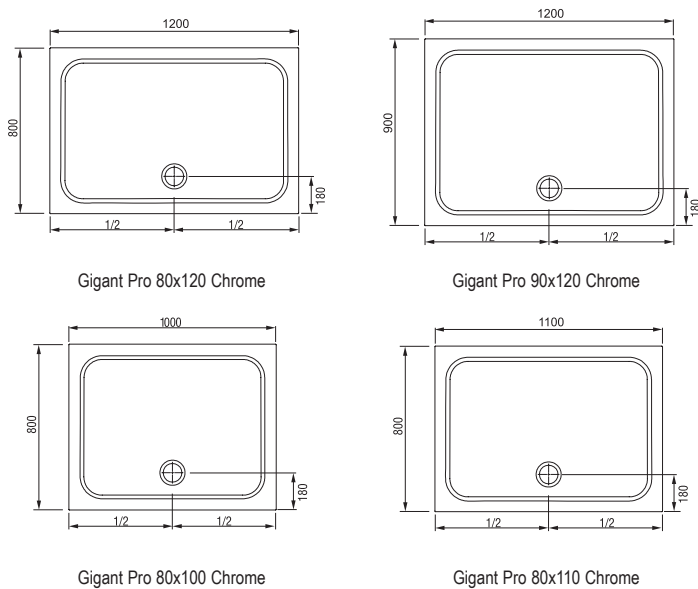

Gigant Pro Chrome