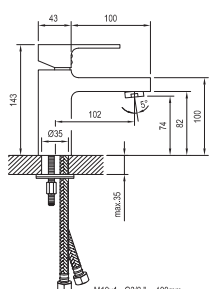

## Vodovodní baterie Chrome

Umyvadlová stojánková baterie bez výpusti

Umyvadlová stojánková baterie s výpustí

Bidetová stojánková baterie s výpustí

Vanová nástěnná baterie bez setu

Sprchová nástěnná baterie bez setu