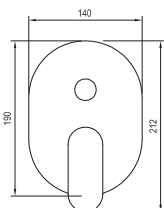

Podomítková baterie s přepínačem