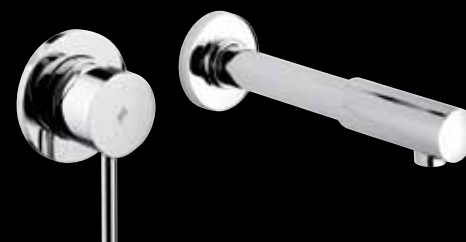

**MI 081CR - MICRO**

Miscelatore lavabo senza scarico canna lunga
Wash basin mixer without waste long spout

BI 081CR93

Miscelatore lavabo canna lunga con
prolunga mm. 100 forata + asta verticale
+ asta orizzontale cm. 39 + scarico 1"1/4
*Wash basin mixer long spout + extension
mm. 100 with hole for rod + vertical rod
+ extended horizontal rod cm. 39 + 1"1/4
pop up waste*

BI 003CR

Batteria lavabo incasso con bocca a muro
Concealed three-hole basin mixer with wall spout

BI 006CR80

Miscelatore incasso con bocca a muro mm. 175 e piastra Ø 80
*Concealed two-hole basin mixer with wall spout
mm. 175 with Ø 80 mm. wall plate*