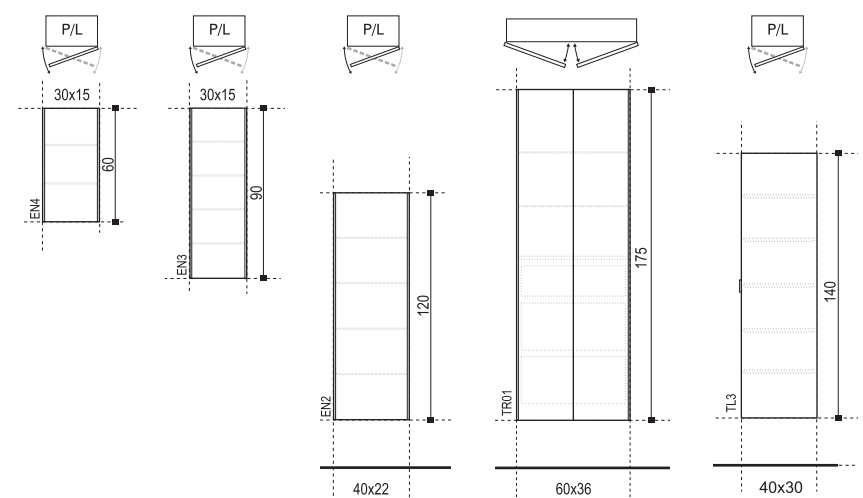

Osvětlení v katalogu BOOK 2012 str. 64-65
Lamps in BOOK 2012 catalogue page 64-65
Beleuchtung im Katalog BOOK 2012, seite 64-65

čelní plocha / fronts / Farbe Frontflächen

- **.RAL** - lesklý lak / glossy lacquered / glanz Lackiert
- **.ND00** - dýha ořech / natural walnut veneer / Holzfurnier Nussbaum
- **.DW00** - dýha dub mořený na wenge / natural oak stained wenge veneer / Holzfurnier Eiche Wenge gebeizt
- **.DB00** - dýha bělený dub / natural oak blanched veneer / Holzfurnier Eiche gebleicht
- **.ZD00** - dýha zebrano / natural Zebrano veneer / Holzfurnier Zebrano
- **.MC00** - dýha makasar / natural Macassar veneer / Holzfurnier Macassar
- **.RHDW** - strukturovaná dýha dub mořený na wenge / roughly cut veneer oak stained wenge / Scharf durchschnittene Furnierholz Eiche Wenge Gebeizt
- **.RHDB** - strukturovaná dýha dub bělený / roughly cut veneer oak blanched / Scharf durchschnittene Furnierholz Eiche gebleicht
- **.RHDP** - strukturovaná dýha dub přírodní / roughly cut veneer oak natural / Scharf durchschnittene Furnierholz Eiche natur
- **.DBPP** - bideska dub přírodní pískovaný / solid wood sanded oak natural / Massivholz sandgestrahlt Eiche
- **.NBID** - bideska ořech drážkovaný / solid wood walnut grooved / Massivholz Nussbaum Riefelung
- **.DBWD** - bideska dub mořený na wenge drážkovaný / solid wood oak stained wenge grooved / Eiche Wenge gebeizt Riefelung
- **.DBBD** - bideska dub bělený drážkovaný / solid wood oak blanched grooved / Eiche gebleicht Riefelung