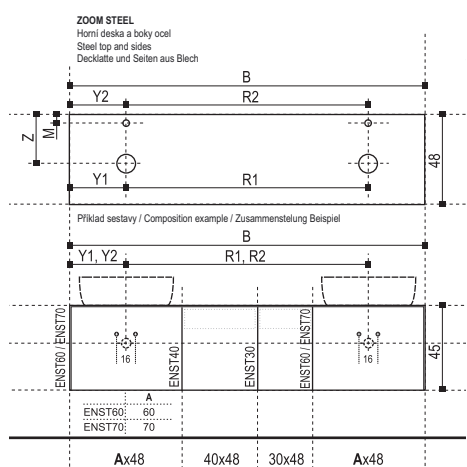

WC Azurra Glaze