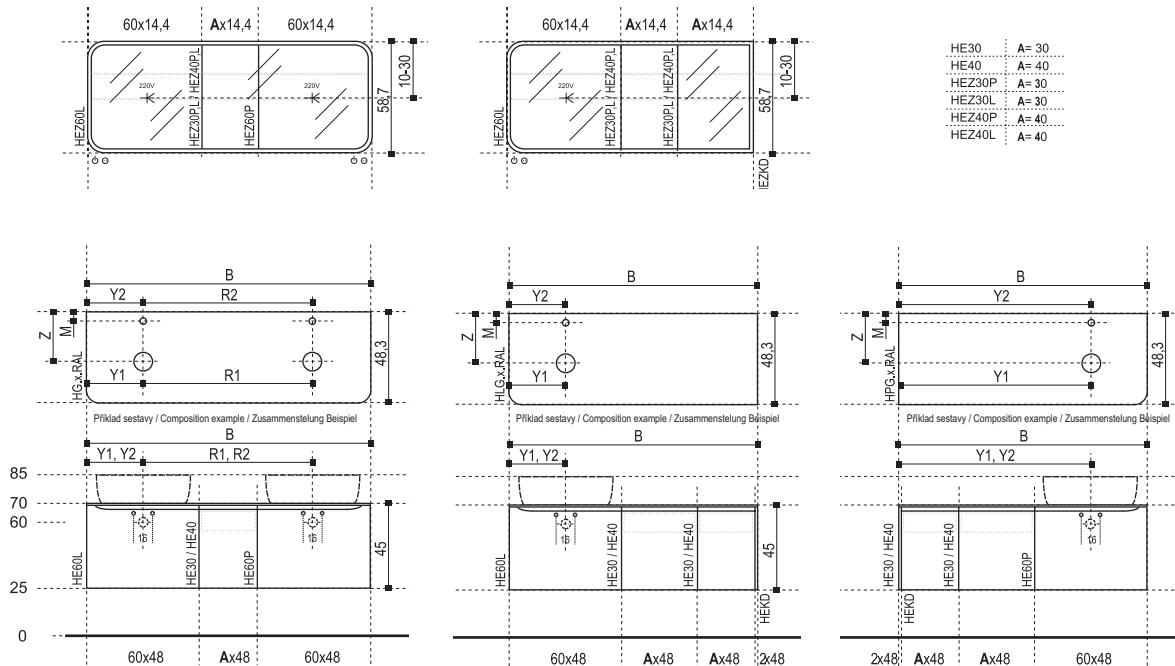

Die romantische Reihe Dream zaubert einen Traum von Badezimmer. Das Design mit Retro-Elementen ohne scharfe Kanten ist von abgerundeten Ecken geprägt. Die Serie ermöglicht eine freie Platzierung im Raum oder in der Ecke des Raumes. Die Einzelschränke sind mit jedem Typ von Aufsatzwaschtischen kombinierbar. Standardmäßige Ausführung in weißer Farbe, Glanz und Matt, Laminat mit Effektdekor Teak oder Wenge, Deckplatte aus satiniertem Glas.

4

WC Azzurra Nuvola

.RAL

.T.L00

.W.L00

HE30	A= 30
HE40	A= 40
HEZ30P	A= 30
HEZ30L	A= 30
HEZ40P	A= 40
HEZ40L	A= 40

Osvětlení v katalogu BOOK 2012 str. 64-65
Lamps in BOOK 2012 catalogue page 64-65
Beleuchtung im Katalog BOOK 2012, seite 64-65