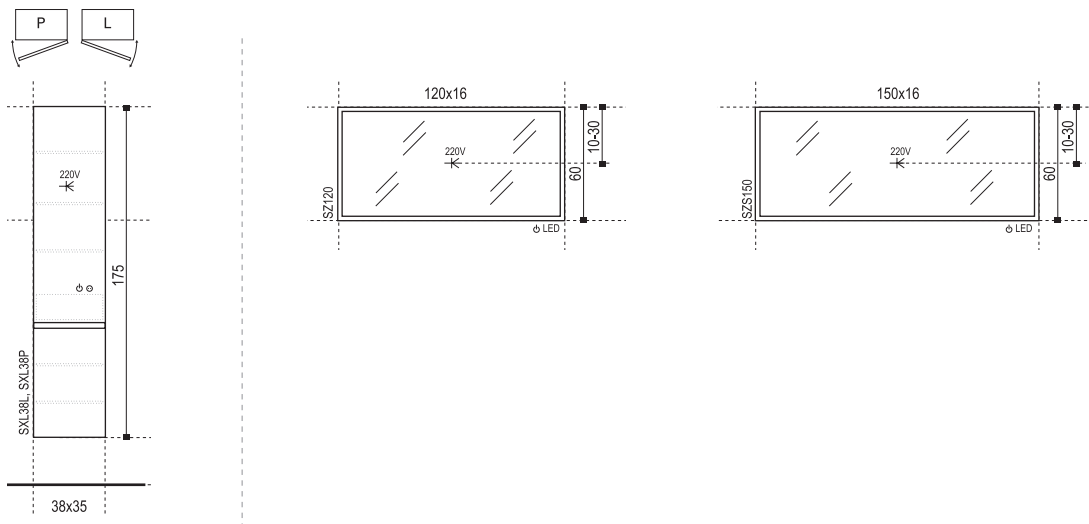

korpus i čelní plocha / structure and fronts / Farbe Korpus und Frontflächen

- **.RAL** - lesklý lak / glossy lacquered / glanz Lackiert
- **.ND00** - dýha ořech / natural walnut veneer / Holzfurnier Nussbaum
- **.DWDO** - dýha dub mořený na wenge / natural oak stained wenge veneer / Holzfurnier Eiche Wenge gebeizt
- **.DBDO** - dýha bělený dub / natural oak blanched veneer / Holzfurnier Eiche gebleicht
- **.ZD00** - dýha zebrano / natural Zebrano veneer / Holzfurnier Zebrano
- **.MCOO** - dýha makasar / natural Macassar veneer / Holzfurnier Macassar
- **.RHDW** - strukturovaná dýha dub mořený na wenge / roughly cut veneer oak stained wenge / Scharf durchschnittene Furnierholz Eiche Wenge Gebeizt
- **.RHDB** - strukturovaná dýha dub bělený / roughly cut veneer oak blanched / Scharf durchschnittene Furnierholz Eiche gebleicht
- **.RHDP** - strukturovaná dýha dub přírodní / roughly cut veneer oak natural / Scharf durchschnittene Furnierholz Eiche natur

.RAL

.ND00

.DWDO

.DBDO

.MCOO

.RHDW

.RHDB

.RHDP