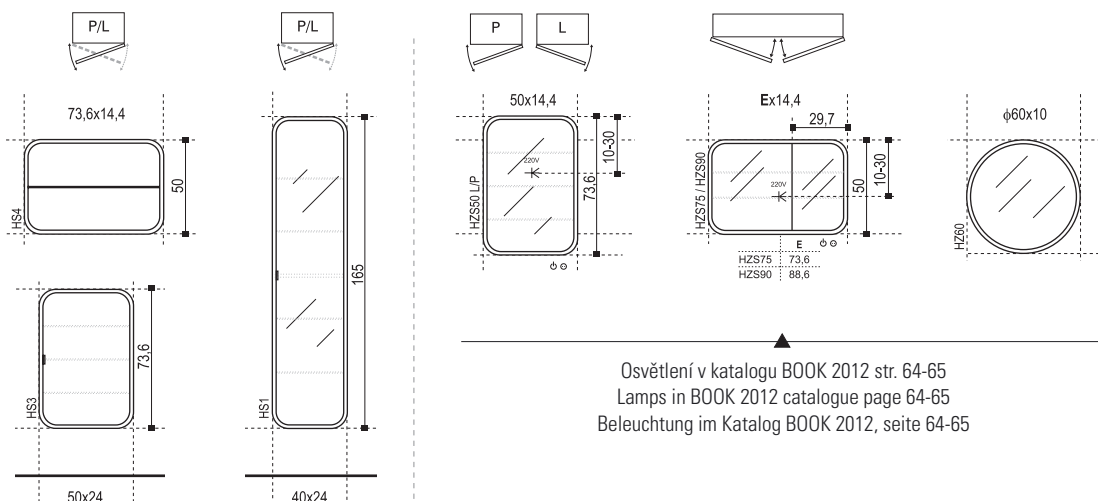

4

WC Azzurra Nuvola

.RAL

.T.L00

.W.L00

HE30	A= 30
HE40	A= 40
HEZ30P	A= 30
HEZ30L	A= 30
HEZ40P	A= 40
HEZ40L	A= 40

Osvětlení v katalogu BOOK 2012 str. 64-65
Lamps in BOOK 2012 catalogue page 64-65
Beleuchtung im Katalog BOOK 2012, seite 64-65