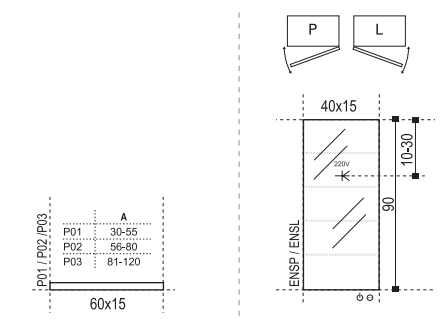

Osvětlení v katalogu BOOK 2012 str. 64-65
Lamps in BOOK 2012 catalogue page 64-65
Beleuchtung im Katalog BOOK 2012, seite 64-65

čelní plocha / fronts / Farbe Frontflächen

- **.RAL** - lesklý lak / glossy lacquered / glanz Lackiert
- **.ND00** - dýha ořech / natural walnut veneer / Holzfurnier Nussbaum
- **.DW00** - dýha dub mořený na wenge / natural oak stained wenge veneer / Holzfurnier Eiche Wenge gebeizt
- **.DB00** - dýha bělený dub / natural oak blanched veneer / Holzfurnier Eiche gebleicht
- **.ZD00** - dýha zebrano / natural Zebrano veneer / Holzfurnier Zebrano
- **.MC00** - dýha makasar / natural Macassar veneer / Holzfurnier Macassar
- **.RHDW** - strukturovaná dýha dub mořený na wenge / roughly cut veneer oak stained wenge / Scharf durchschnittene Furnierholz Eiche Wenge Gebeizt
- **.RHDB** - strukturovaná dýha dub bělený / roughly cut veneer oak blanched / Scharf durchschnittene Furnierholz Eiche gebleicht
- **.RHDP** - strukturovaná dýha dub přírodní / roughly cut veneer oak natural / Scharf durchschnittene Furnierholz Eiche natur
- **.DBPP** - bideska dub přírodní pískovaný / solid wood sanded oak natural / Massivholz sandgestrahlt Eiche
- **.NBID** - bideska ořech drážkovaný / solid wood walnut grooved / Massivholz Nussbaum Riefelung
- **.DBWD** - bideska dub mořený na wenge drážkovaný / solid wood oak stained wenge grooved / Eiche Wenge gebeizt Riefelung
- **.DBBD** - bideska dub bělený drážkovaný / solid wood oak blanched grooved / Eiche gebleicht Riefelung