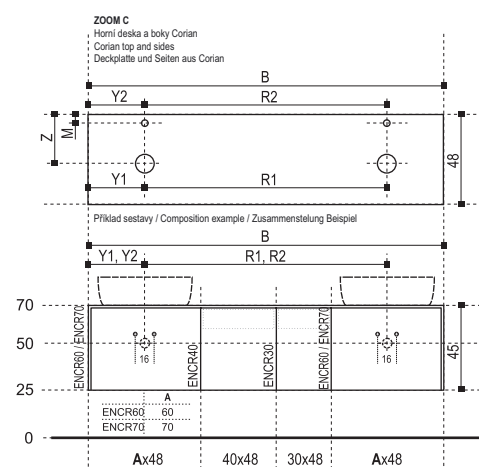

WC Azurra Glaze