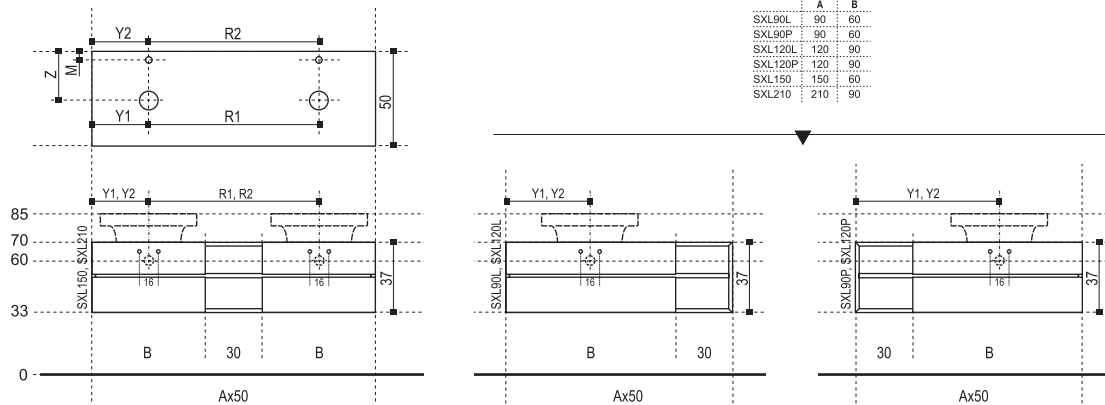

korpus i čelní plocha / structure and fronts / Farbe Korpus und Frontflächen

- **.RAL** - lesklý lak / glossy lacquered / glanz Lackiert
- **.ND00** - dýha ořech / natural walnut veneer / Holzfurnier Nussbaum
- **.DWDO** - dýha dub mořený na wenge / natural oak stained wenge veneer / Holzfurnier Eiche Wenge gebeizt
- **.DBDO** - dýha bělený dub / natural oak blanched veneer / Holzfurnier Eiche gebleicht
- **.ZD00** - dýha zebrano / natural Zebrano veneer / Holzfurnier Zebrano
- **.MCOO** - dýha makasar / natural Macassar veneer / Holzfurnier Macassar
- **.RHDW** - strukturovaná dýha dub mořený na wenge / roughly cut veneer oak stained wenge / Scharf durchschnittene Furnierholz Eiche Wenge Gebeizt
- **.RHDB** - strukturovaná dýha dub bělený / roughly cut veneer oak blanched / Scharf durchschnittene Furnierholz Eiche gebleicht
- **.RHDP** - strukturovaná dýha dub přírodní / roughly cut veneer oak natural / Scharf durchschnittene Furnierholz Eiche natur

.RAL

.ND00

.DWDO

.DBDO

.MCOO

.RHDW

.RHDB

.RHDP