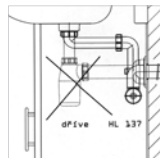

PEPCR / Pepita

WKA.1 / Karo

Q57 / koš na prádlo
- k vložení

Q59 / nohy (pár)

HL137 / sifon

WKA.1 LED / Karo LED

L580 / světlo LED 6,5W

L305 / světlo LED 4,5W