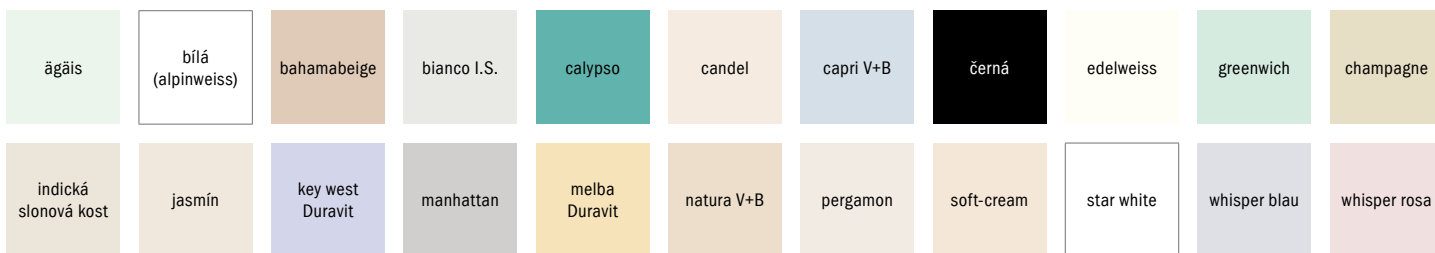

BARVY / PŘÍSLUŠENSTVÍ

Skutečné barvy se mohou lišit od zobrazených v důsledku použité tiskové techniky

Barvy vířivých van	Kód barvy	Skupina barev	Barva	Kód barvy	Skupina barev
ägäis	3499	III	indická slonová kost	3121	III
bílá (alpinweiss)	3001	I	jasmín	3141	III
bahamabeige	3030	III	key west Duravit	3650	III
bianco I. S.	3563	III	manhattan	3199	II
calypso	3571	III	melba Duravit	3188	III
candel	3056	III	natura V+B	3099	III
capri V+B	3054	III	pergamon	3231	II
černá	3701	III	soft-cream	3283	III
edelweiss	3579	III	star white	3089	III
greenwich	3635	III	whisper blau	3370	III
champagne	3065	III	whisper rosa	3372	III