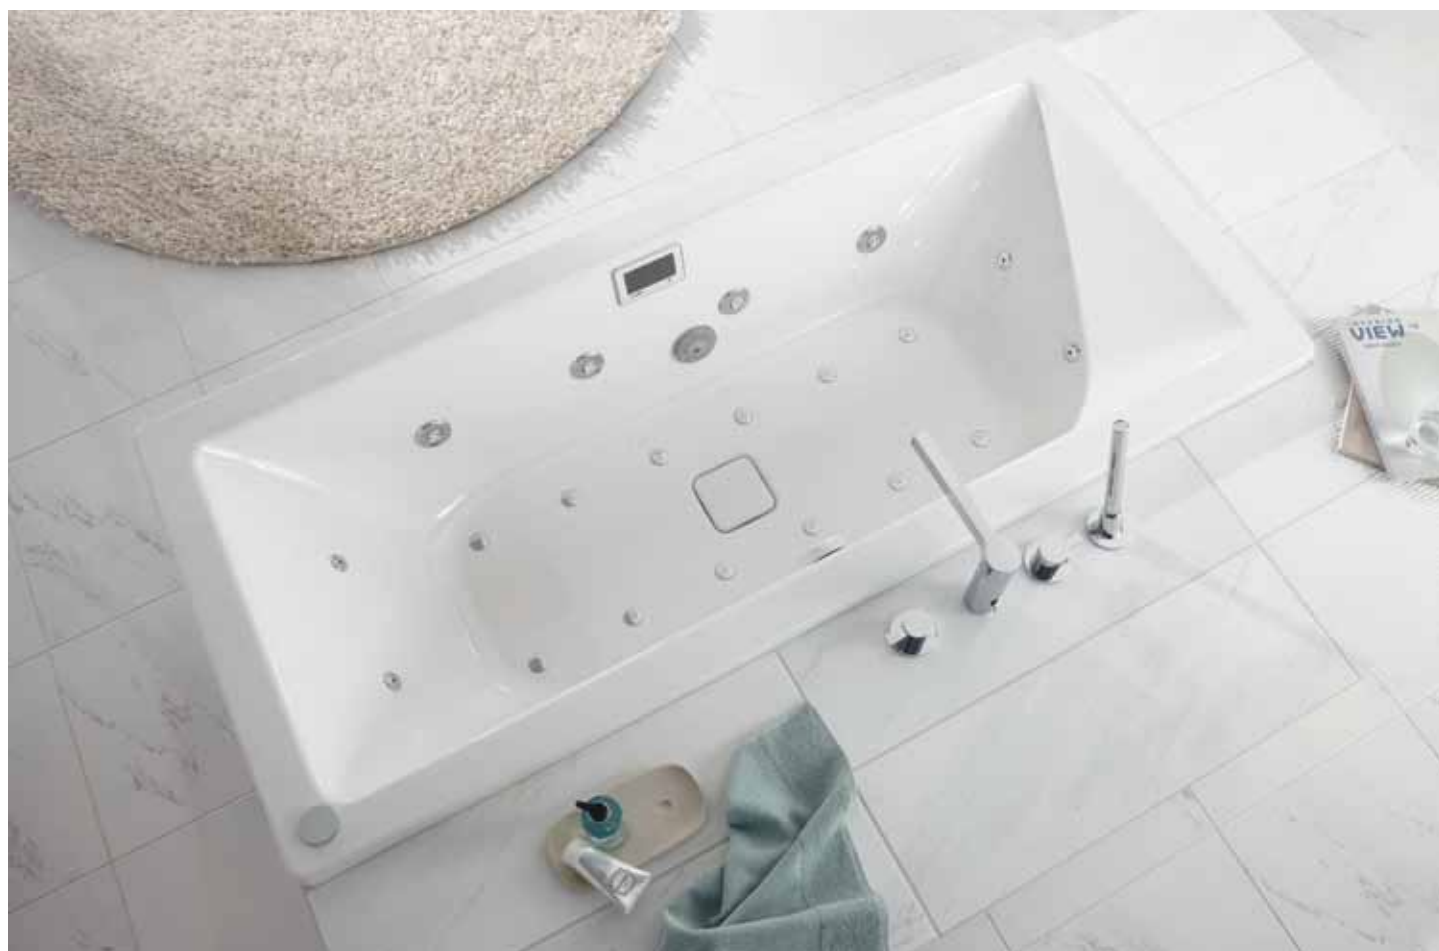

VÍŘIVÉ VANY ŘADY AMBIENTE

Záruka 30 let na vany vč. Perl-Effektu
Záruka 48 měsíců na vířivé systémy

	Model	Rozměry d-š-h (cm)	Vířivý systém	Počet trysek b-d-m	Skupina barev			
					I (bílá)	II	III	
DYNA SET DYNA SET STAR* VIVO AQUA ECO	624 625*	150×75×43	Vivo Turbo Vivo Turbo Plus Vivo Aqua Eco	6 - - 6 - - 4 - -	208 818 216 972 80 352	211 032 219 186 82 566	217 458 225 612 88 992	
	626 627*	160×70×43	Vivo Turbo Vivo Turbo Plus Vivo Aqua Eco	6 - - 6 - - 6 - -	208 818 216 972 81 972	211 032 219 186 84 186	217 458 225 612 90 612	
	620 621*	170×75×43	Vivo Turbo Vivo Turbo Plus Vivo Aqua Eco	6 - - 6 - - 6 - -	208 818 216 972 81 972	211 032 219 186 84 186	217 458 225 612 90 612	
	622 623*	180×80×43	Vivo Turbo Vivo Turbo Plus Vivo Aqua Eco	6 - - 6 - - 6 - -	211 734 219 888 84 888	211 734 219 888 84 888	219 564 227 718 92 718	
	Antislip					2 268		
	Celoplošný antislip					4 347		
	Madla DYNA SET STAR (2 ks), model 5855, chrom					2 808		
	Madla DYNA SET STAR (2 ks), model 5855, bílá, edelweiss, manhattan, pergamon					3 159		
	Madla DYNA SET STAR (2 ks), model 5855, aranja, matný chrom, leštěná mosaz					4 995		
	Madla DYNA SET STAR (2 ks), model 5855, pozlacená					7 722		
	Madlo POOL-GRIFF, model 5871, chrom					10 422		
	Relaxační lehátko 170×75 cm, model 7090, antracit, karmínově červená, čokoládová					48 600		
Relaxační lehátko 170×75 cm, model 7090, béžová					41 688			
Relaxační lehátko 180×80 cm, model 7100, antracit, karmínově červená, čokoládová					49 302			
Relaxační lehátko 180×80 cm, model 7100, béžová					42 282			
Stojan					12 474			
Otvor/y do vany (za vanu)					4 806