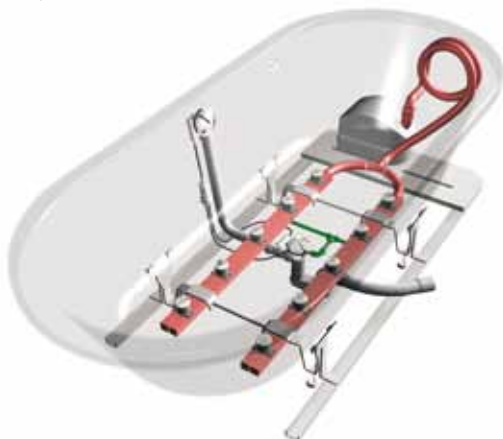

Jedním z nejkrásnějších protikladů k celodennímu stresu je vznášení se v beztlížném stavu ve vířivé vaně. V systému VIVO VITA probublává vodou příjemný perlivý proud vzduchu. Vzduch, předehřátý na 50–55 °C, stoupá z trysek umístěných ve dně vany jemnými bublinkami vzhůru. Vzduchové bublinky přitom stimulují nervová zakončení v kůži a to cítujeme jako příjemnou stimulační masáž celého těla. Na psychiku má tato jemná masáž uvolňující a zklidňující účinky. K tomu přistupuje očištný efekt proudů bublinek, který daleko přesahuje účinky běžné koupele. Podle přání můžete množství vzduchu postupně regulovat od jemné až k vibrační masáži.

Vířivý systém a podhladinová světla se ovládají prostřednictvím membránové klávesnice integrované do stěny vany. Tlačítka + a – lze nastavit intenzitu víření a intervalový spínač umožňuje automatické zvyšování a snižování intenzity v čase.

Volitelné bílé LED světlo se stará o působivé osvětlení vany a vody.

Spád červeně označených vzduchových trubek zajišťuje po otevření odpadní armatury úplný odtok zbytkové vody ze systému. Systém se pak po vyprázdnění vany dodatečně automaticky vysuší. V systému nezůstává žádná vlhkost a jsou tak splněny nejvyšší hygienické normy (RAL-GZ 704).