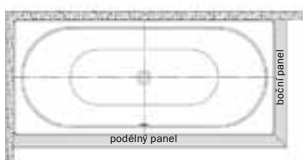

PŘÍKLADY INSTALACE

rohová montáž