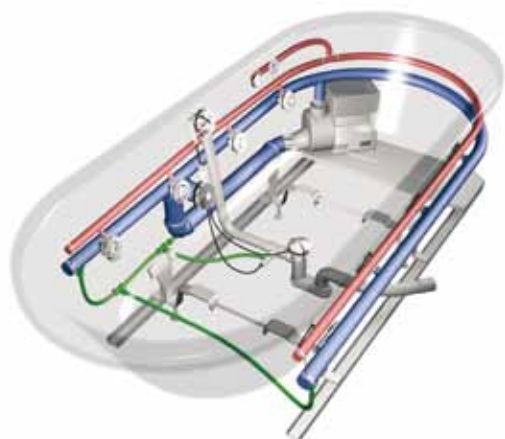

Modře označené potrubí rozvádí vodu od čerpadla do trysek. Červeně označené potrubí je určeno pro rozvod pasivně přimíchaného vzduchu. Spád trubek zajišťuje po otevření odpadní armatury úplné vyprázdnění zbytkové vody z vířivého systému. Tím jsou splněny nejvyšší hygienické normy (RAL-GZ 704).