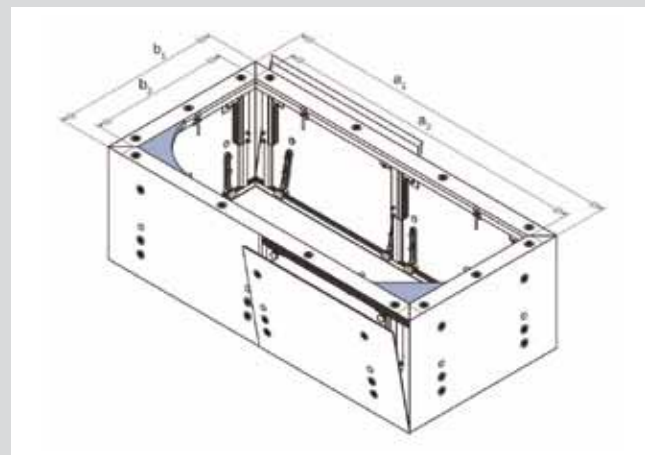

Instalace volně stojících obdélníkových, oválných a osmiúhelníkových van

Instalace šestiúhelníkových van