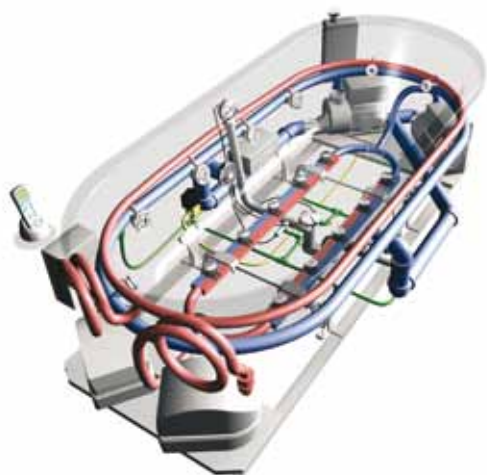

Se dvěma vodními pumpami a dvěma vzduchovými dmychadly disponuje systém nejvyšším výkonem. Modře označenými trubkami je do vany vháněna voda, červenými vzduch. Sklon trubek zajišťuje po otevření odpadní armatury kompletní vyprázdnění zbytkové vody. Dezinfekci modrých trubek přivádějících vodu zajišťuje poloautomatické dezinfekční zařízení. Červené vzduchové trubky se následně automaticky vysuší. Tím jsou splněny nejvyšší hygienické normy (RAL-GZ 704).