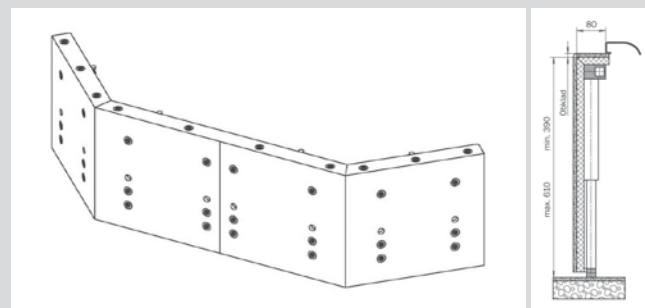

MULTIVERSO

SYSTÉM PANELŮ PRO VÍŘIVÉ VANY

- perfektně přizpůsobený vířivým vanám KALDEWEI
- povrch vhodný jak pro keramické obklady, tak jiné obkladové materiály
- s integrovaným větráním
- rychlá montáž a optimální přístup k masážnímu systému
- pro všechny vířivé vany kromě CLASSIC DUO OVAL model 112, ELLIPSO DUO OVAL, KUSATSU POOL, PUNTA DUO 3, STUDIO/STUDIO STAR* a VAIO DUO 3

Instalace volně stojících obdélníkových, oválných a osmiúhelníkových van

Instalace šestiúhelníkových van

PŘÍKLADY INSTALACE

Podélné panely							
Model		1500	1600	1700	1800	1900	2000
Délka a_1 (mm)		1660	1760	1860	1960	2060	2160
Délka a_2 (mm)		1500	1600	1700	1800	1900	2000
Minimální instalační výška (mm)		390	390	390	390	390	390
Maximální instalační výška (mm)		610	610	610	610	610	610
Přesah (mm)		80	80	80	80	80	80
Boční panely							
Model		700	750	800	900	1000	
Délka b_1 (mm)		860	910	960	1060	1160	
Délka b_2 (mm)		700	750	800	900	1000	
Minimální instalační výška (mm)		390	390	390	390	390	
Maximální instalační výška (mm)		610	610	610	610	610	
Přesah (mm)		80	80	80	80	80